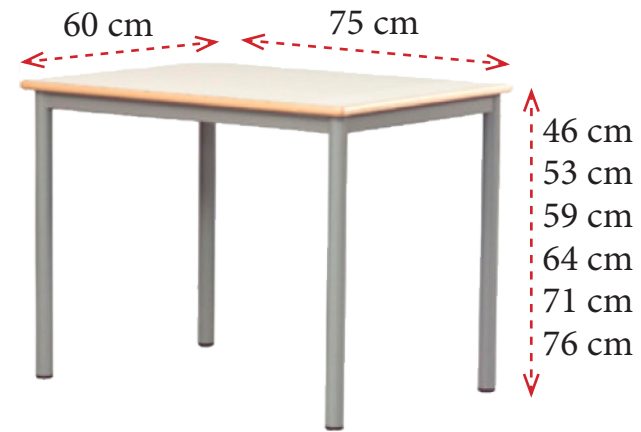

ERGOS 01

ERGOS 01
 Dim.(cm): 30x32x27
 Kg: 1,19

ERGOS 02

ERGOS 02
 Dim.(cm): 30x36x31
 Kg: 1,30

Estructura en aglomerado de madera con cantos redondeados en madera maciza de haya barnizada

Estructura de tubo de acero color gris

Mesa individual

- 75x60 cm altura 46 cm **107 €** Ref. NAUFA01
- 75x60 cm altura 53 cm **109 €** Ref. NAUFA02
- 75x60 cm altura 59 cm **111 €** Ref. NAUFA03
- 75x60 cm altura 64 cm **113 €** Ref. NAUFA04
- 75x60 cm altura 71 cm **115 €** Ref. NAUFA05
- 75x60 cm altura 76 cm **117 €** Ref. NAUFA06

Mesa doble

- 120x60 cm altura 46 cm **128 €** Ref. NAUFB01
- 120x60 cm altura 53 cm **130 €** Ref. NAUFB02
- 120x60 cm altura 59 cm **132 €** Ref. NAUFB03
- 120x60 cm altura 64 cm **134 €** Ref. NAUFB04
- 120x60 cm altura 71 cm **136 €** Ref. NAUFB05
- 120x60 cm altura 76 cm **138 €** Ref. NAUFB06