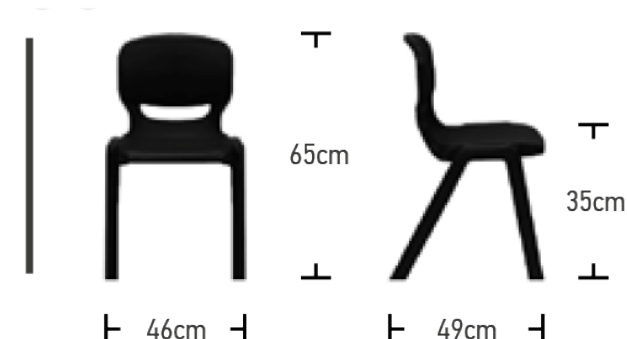

ERGOS 01

ERGOS 01
Dim.(cm): 30x32x27
Kg: 1,19

ERGOS 02

ERGOS 02
Dim.(cm): 30x36x31
Kg: 1,30

ERGOS 03

ERGOS 03
Dim.(cm): 46x49x35
Kg: 3,40

ERGOS 04

ERGOS 04
Dim.(cm): 46x49x39
Kg: 3,48

ERGOS 05

ERGOS 05
Dim.(cm): 50x50x43
Kg: 4,41

ERGOS 06

ERGOS 06
Dim.(cm): 50x50x46
Kg: 4,55

ERGOS 07

ERGOS 07
Dim.(cm): 50x50x51
Kg: 4,85

COLORES DISPONIBLES

- AMARILLO (M)
- NARANJA (NJ)
- ROJO (R)
- VERDE (V)
- VERDE OSCURO (VO)
- AZUL (AZ)
- GRIS (G)
- NEGRO (N)