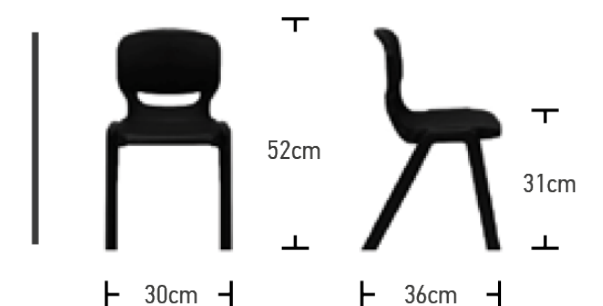

Tablero blanco con patas en colores
amarillo (M), naranja (NJ), rojo (R),
verde (V) y azul (AZ)

⚠ Precios para pedidos de 2 unidades ⚠
Altura 47 cm **76 €** Ref. NAUERGMI01
Altura 54 cm **76 €** Ref. NAUERGMI02

ERGOS 01

ERGOS 01
 Dim.(cm): 30x32x27
 Kg: 1,19

ERGOS 02

ERGOS 02
 Dim.(cm): 30x36x31
 Kg: 1,30

Estructura en aglomerado de madera con cantos redondeados en madera maciza de haya barnizada

Estructura de tubo de acero color gris

Mesa individual

- 75x60 cm altura 46 cm **107 €** Ref. NAUFA01
- 75x60 cm altura 53 cm **109 €** Ref. NAUFA02
- 75x60 cm altura 59 cm **111 €** Ref. NAUFA03
- 75x60 cm altura 64 cm **113 €** Ref. NAUFA04
- 75x60 cm altura 71 cm **115 €** Ref. NAUFA05
- 75x60 cm altura 76 cm **117 €** Ref. NAUFA06