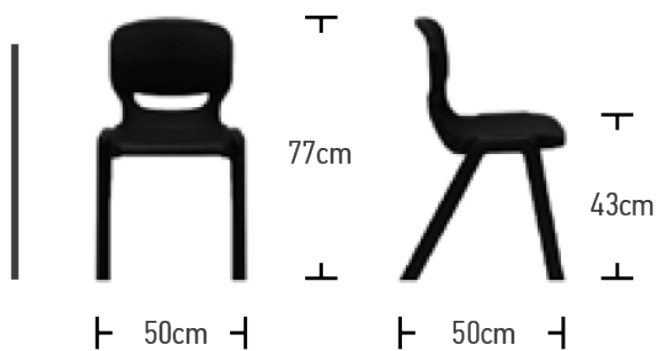

ERGOS 05

ERGOS 05
Dim.(cm): 50x50x43
Kg: 4,41