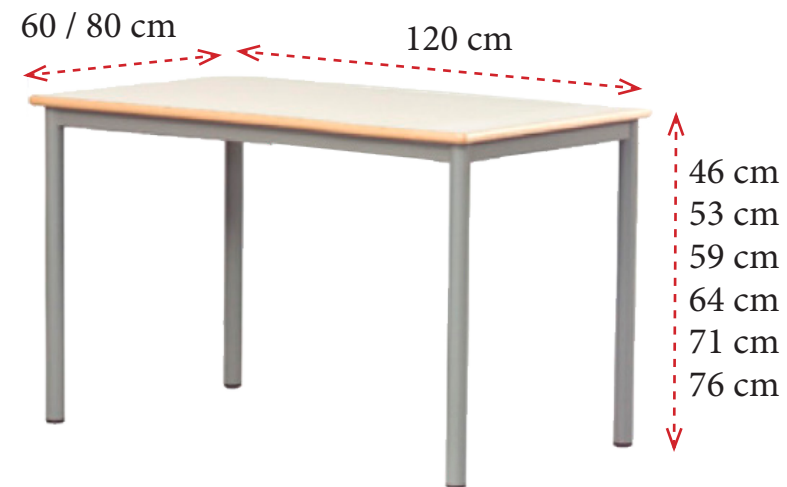

ERGOS 01

ERGOS 01
 Dim.(cm): 30x32x27
 Kg: 1,19

ERGOS 02

ERGOS 02
 Dim.(cm): 30x36x31
 Kg: 1,30

Estructura en aglomerado de madera con cantos redondeados en madera maciza de haya barnizada

Estructura de tubo de acero color gris

Mesa individual

- 75x60 cm altura 46 cm **107 €** Ref. NAUFA01
- 75x60 cm altura 53 cm **109 €** Ref. NAUFA02
- 75x60 cm altura 59 cm **111 €** Ref. NAUFA03
- 75x60 cm altura 64 cm **113 €** Ref. NAUFA04
- 75x60 cm altura 71 cm **115 €** Ref. NAUFA05
- 75x60 cm altura 76 cm **117 €** Ref. NAUFA06

Mesa doble

- 120x60 cm altura 46 cm **128 €** Ref. NAUFB01
- 120x60 cm altura 53 cm **130 €** Ref. NAUFB02
- 120x60 cm altura 59 cm **132 €** Ref. NAUFB03
- 120x60 cm altura 64 cm **134 €** Ref. NAUFB04
- 120x60 cm altura 71 cm **136 €** Ref. NAUFB05
- 120x60 cm altura 76 cm **138 €** Ref. NAUFB06