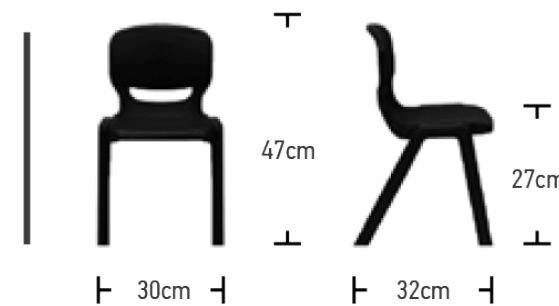

Tablero blanco con patas en colores
amarillo (M), naranja (NJ), rojo (R),
verde (V) y azul (AZ)

⚠ Precios para pedidos de 2 unidades ⚠
Altura 47 cm **76 €** Ref. NAUERGMI01
Altura 54 cm **76 €** Ref. NAUERGMI02

ERGOS 01

ERGOS 01
 Dim.(cm): 30x32x27
 Kg: 1,19

ERGOS 02

ERGOS 02
 Dim.(cm): 30x36x31
 Kg: 1,30

Estructura en aglomerado de madera con cantos redondeados en madera maciza de haya barnizada

Estructura de tubo de acero color gris

Mesa individual

- 75x60 cm altura 46 cm **107 €** Ref. NAUFA01
- 75x60 cm altura 53 cm **109 €** Ref. NAUFA02
- 75x60 cm altura 59 cm **111 €** Ref. NAUFA03
- 75x60 cm altura 64 cm **113 €** Ref. NAUFA04
- 75x60 cm altura 71 cm **115 €** Ref. NAUFA05
- 75x60 cm altura 76 cm **117 €** Ref. NAUFA06