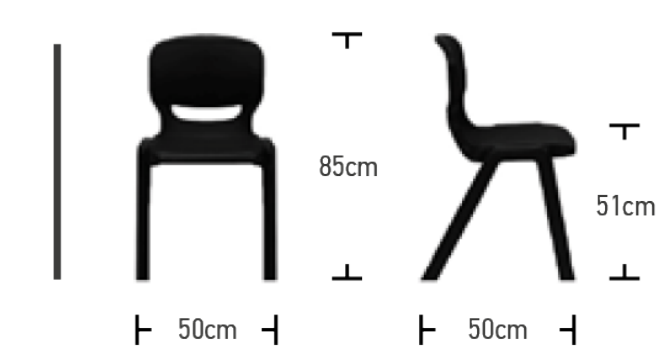

ERGOS 01

ERGOS 01
Dim.(cm): 30x32x27
Kg: 1,19

ERGOS 02

ERGOS 02
Dim.(cm): 30x36x31
Kg: 1,30

ERGOS 03

ERGOS 03
Dim.(cm): 46x49x35
Kg: 3,40

ERGOS 04

ERGOS 04
Dim.(cm): 46x49x39
Kg: 3,48

ERGOS 05

ERGOS 05
Dim.(cm): 50x50x43
Kg: 4,41

ERGOS 06

ERGOS 06
Dim.(cm): 50x50x46
Kg: 4,55

ERGOS 07

ERGOS 07
Dim.(cm): 50x50x51
Kg: 4,85

COLORES DISPONIBLES

- AMARILLO (M)
- NARANJA (NJ)
- ROJO (R)
- VERDE (V)
- VERDE OSCURO (VO)
- AZUL (AZ)
- GRIS (G)
- NEGRO (N)