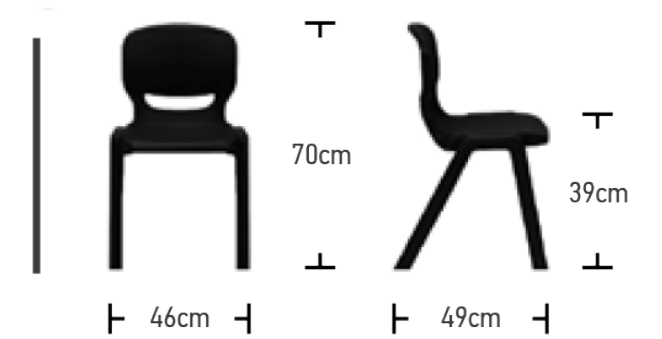

ERGOS 01

ERGOS 01
Dim.(cm): 30x32x27
Kg: 1,19

ERGOS 02

ERGOS 02
Dim.(cm): 30x36x31
Kg: 1,30

ERGOS 03

ERGOS 03
Dim.(cm): 46x49x35
Kg: 3,40

ERGOS 04

ERGOS 04
Dim.(cm): 46x49x39
Kg: 3,48