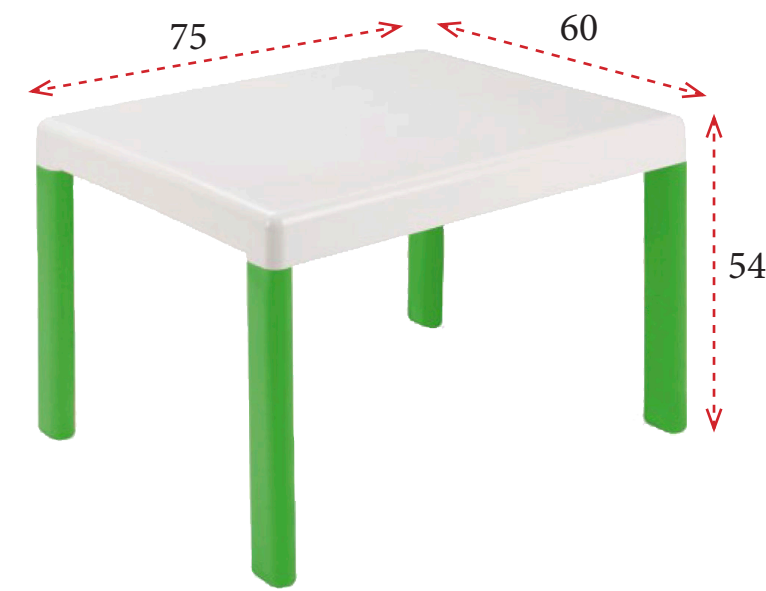

Tablero blanco con patas en colores
amarillo (M), naranja (NJ), rojo (R),
verde (V) y azul (AZ)

⚠ Precios para pedidos de 2 unidades ⚠
Altura 47 cm **76 €** Ref. NAUERGMI01
Altura 54 cm **76 €** Ref. NAUERGMI02

ERGOS 01

ERGOS 01
 Dim.(cm): 30x32x27
 Kg: 1,19

ERGOS 02

ERGOS 02
 Dim.(cm): 30x36x31
 Kg: 1,30

Estructura en aglomerado de madera con cantos redondeados en madera maciza de haya barnizada

Estructura de tubo de acero color gris