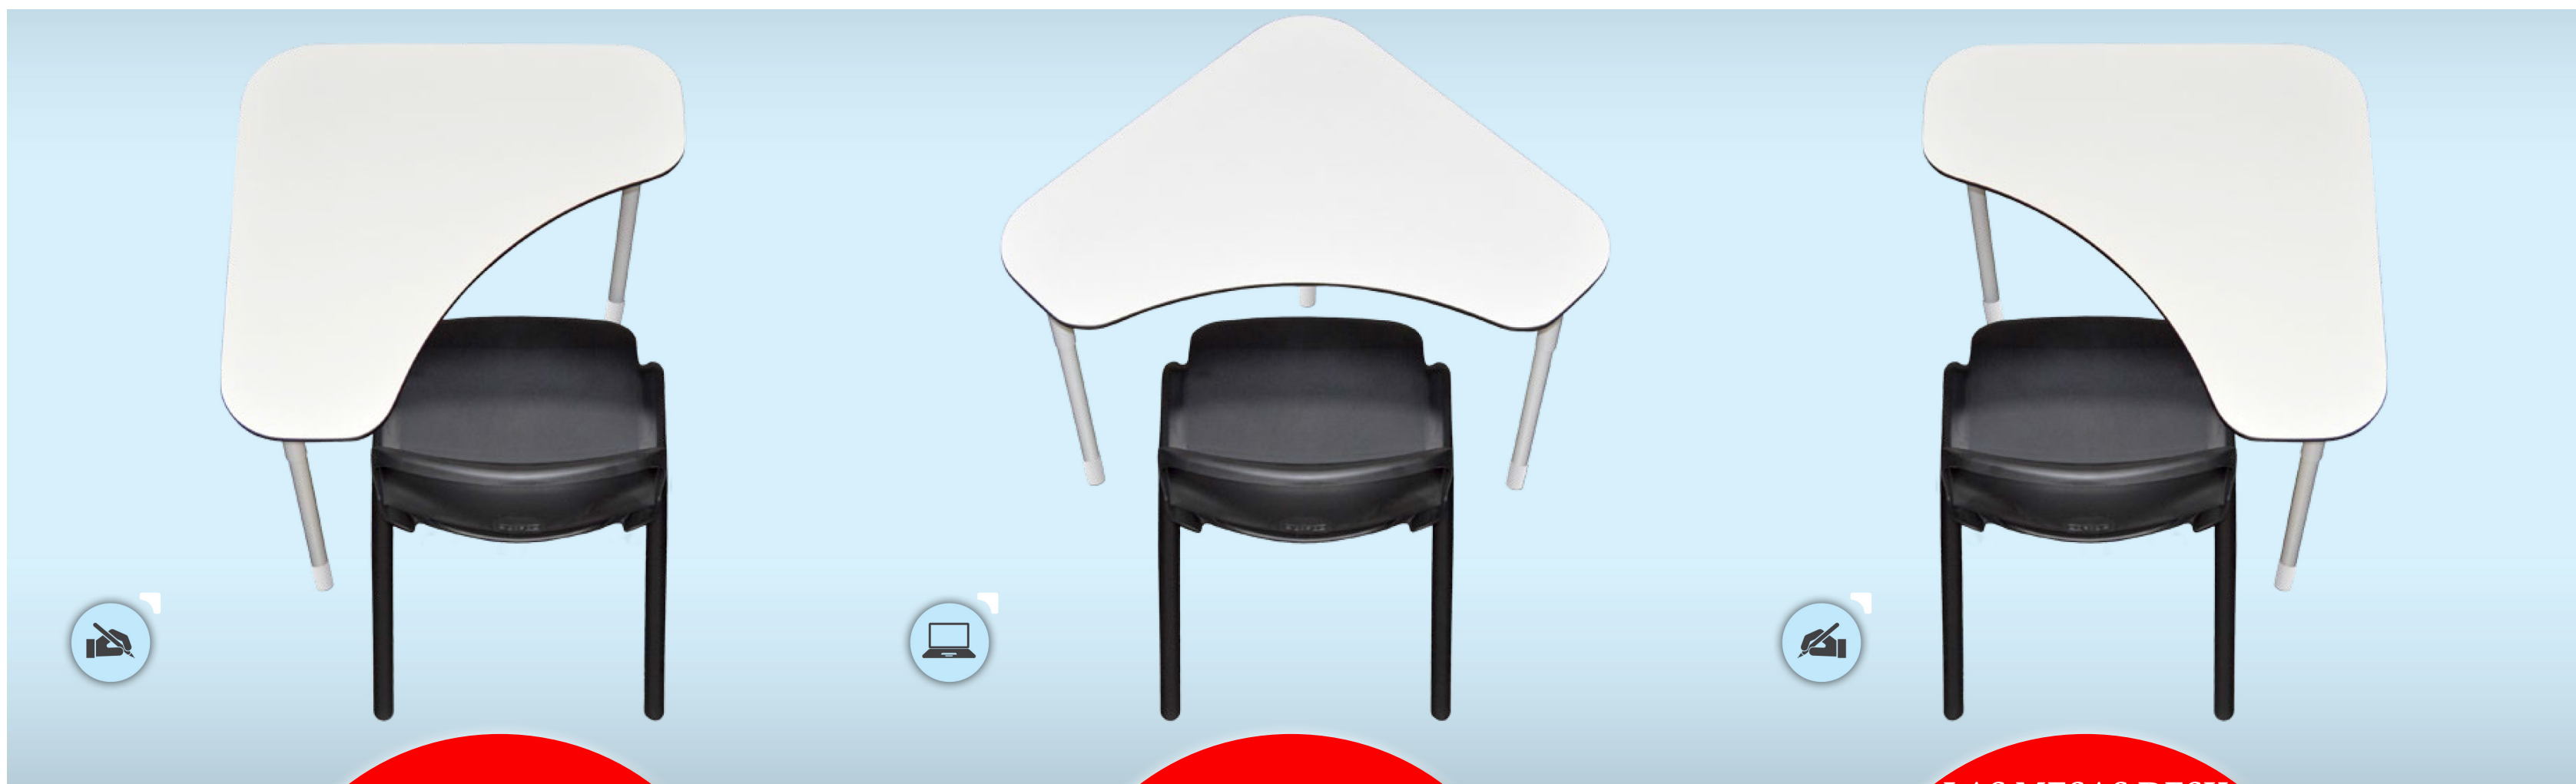

MESA AMBIDIESTRA ADECUADA PARA ZURDOS Y DIESTROS

ENTRE EL 10%
Y EL 30% DE LOS
ALUMNOS SON
ZURDOS Y NO
DISPONEN DE
MOBILIARIO
ADECUADO

CON LAS MESAS
AMBIDIESTRAS
DESK
LOS USUARIOS
ZURDOS PUEDEN
TRABAJAR
CÓMODAMENTE

LAS MESAS DESK
SUPONEN UNA
ÚNICA SOLUCIÓN
QUE PERMITE LA
IGUALDAD DE
CONDICIONES EN EL
AULA PARA TODOS
LOS ALUMNOS