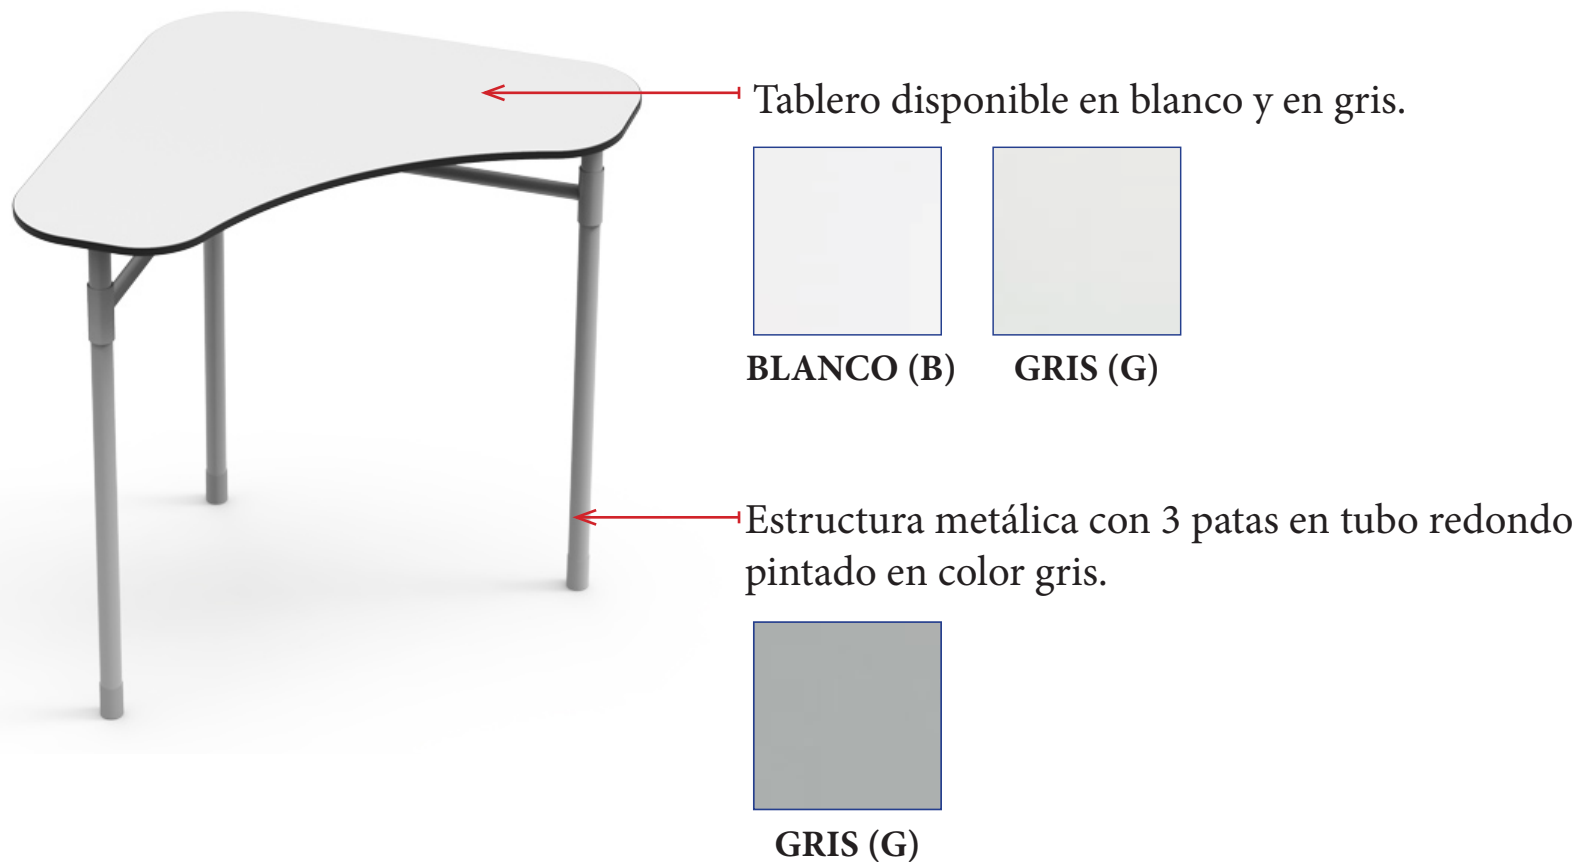

Desarrollada para el ambiente de las aulas modernas, en las cuales se valora la interacción con y entre los alumnos y el trabajo colaborativo.

Diseñada para permitir diferentes configuraciones en un mismo espacio, posibilita un abordaje dinámico en el aula, promoviendo no solo la interacción entre toda la clase, sino también entre grupos y uno por uno.

Su geometría fue pensada para promover la creación de diferentes áreas de trabajo y de colaboración, asegurando la ergonomía y la buena postura de los usuarios. Con 3 posiciones, permite que se escriba a la izquierda, a la derecha y al centro, respondiendo a las diferentes necesidades de alumnos zurdos o diestros.

MESAS

Mesas - altura fija

Altura 52 cm **161 €** Ref. NAUD02
Altura 58 cm **161 €** Ref. NAUD03
Altura 64 cm **161 €** Ref. NAUD04
Altura 70 cm **161 €** Ref. NAUD05
Altura 76 cm **161 €** Ref. NAUD06
Altura 82 cm **161 €** Ref. NAUD07

Mesas - altura regulable

Altura 52-58-64 cm **171 €** Ref. NAUDR0204
Altura 70-76-82 cm **171 €** Ref. NAUDR0507

MESAS ALTAS

Mesas altas - altura fija

Altura 89 cm **167 €** Ref. NAUDA04
Altura 98 cm **167 €** Ref. NAUDA05
Altura 107 cm **167 €** Ref. NAUDA06

Mesas altas - altura regulable

Altura 89-98-107 cm **179 €** Ref. NAUDAR0406

ELEMENTOS OPCIONALES

Bandeja inferior en rejilla metálica **42 €** Ref. NAUDSTR

Bandeja inferior en chapa perforada metálica **42 €** Ref. NAUDSTC