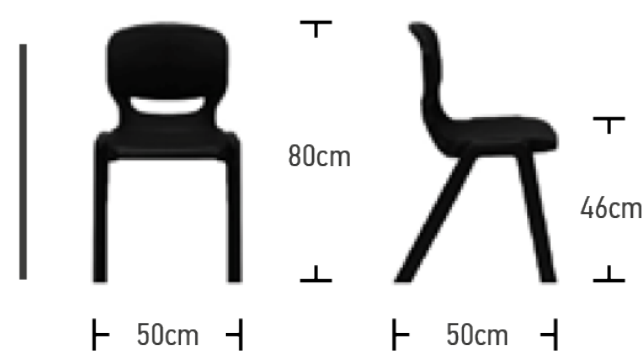

ERGOS 06

ERGOS 06
Dim.(cm): 50x50x46
Kg: 4,55