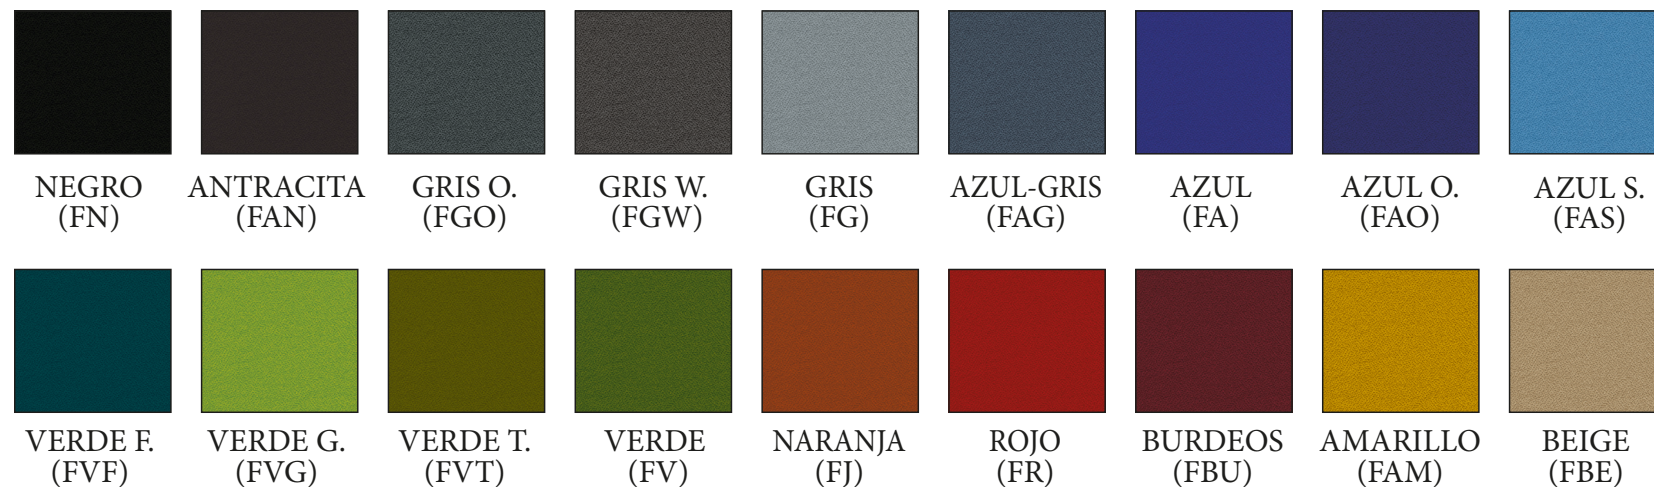

Con cabecero
Con brazos 3D
369 € Ref. CADX71CB3N