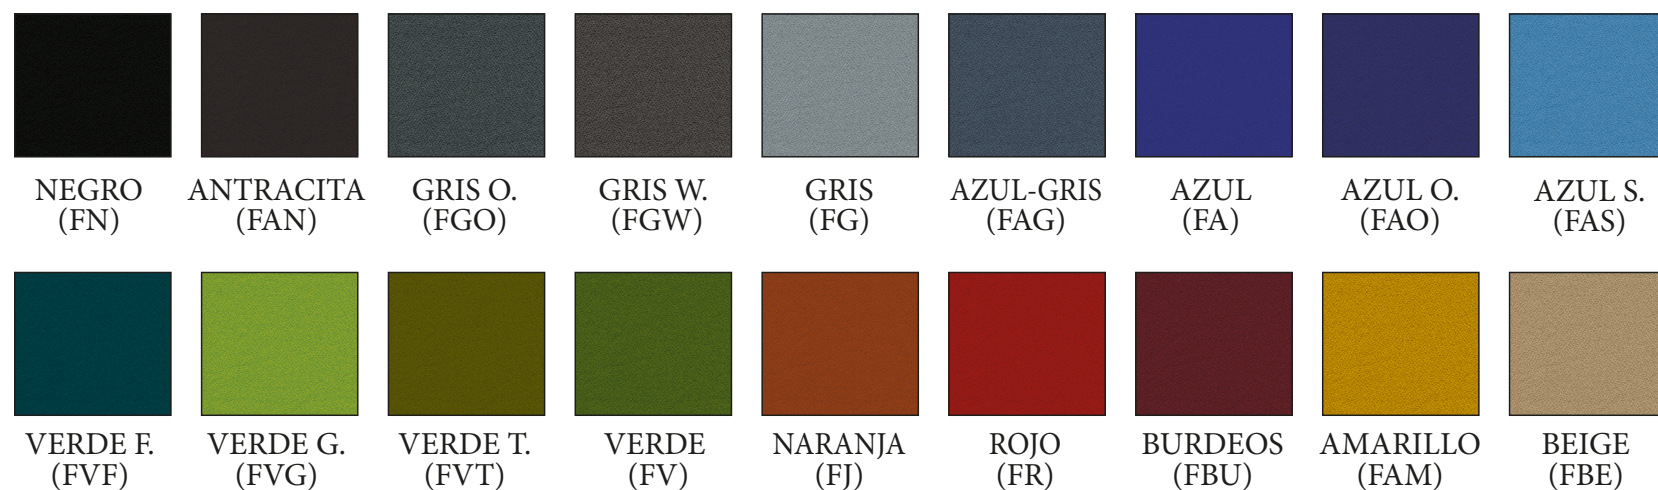

Con cabecero

Con brazos 3D

499 € Ref. CADX81CB3