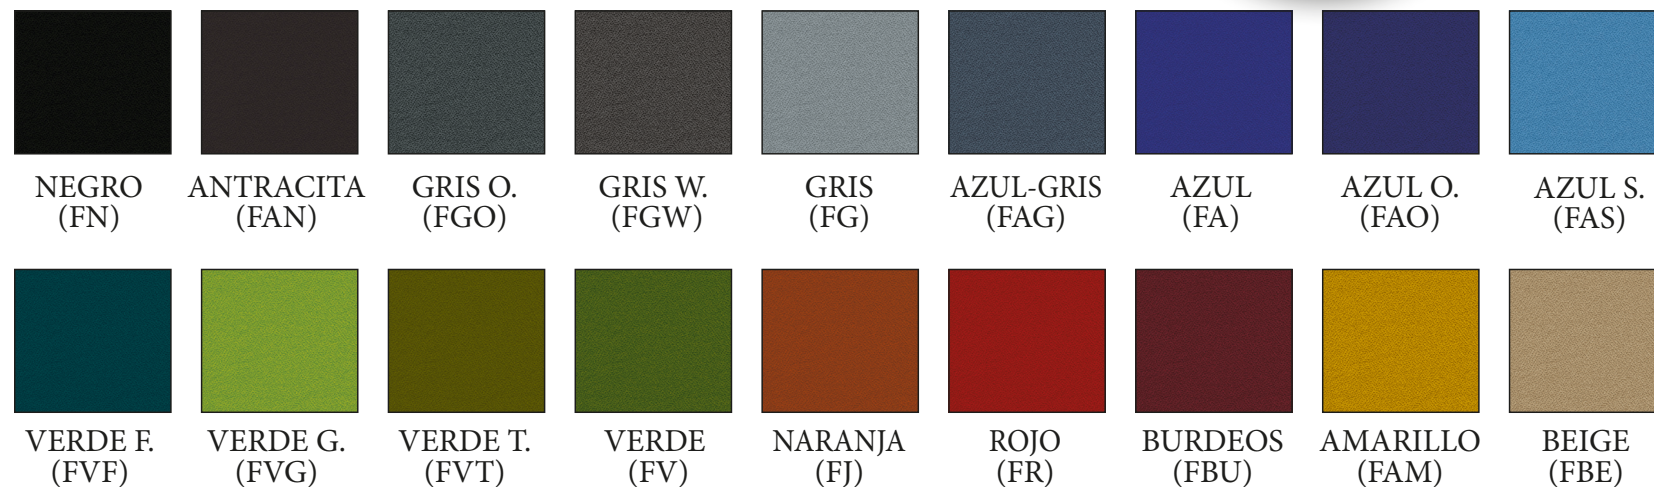

MUESTRARIO TELA

Con cabezera
Con brazos 3D
456 € Ref. CADX74CB3B