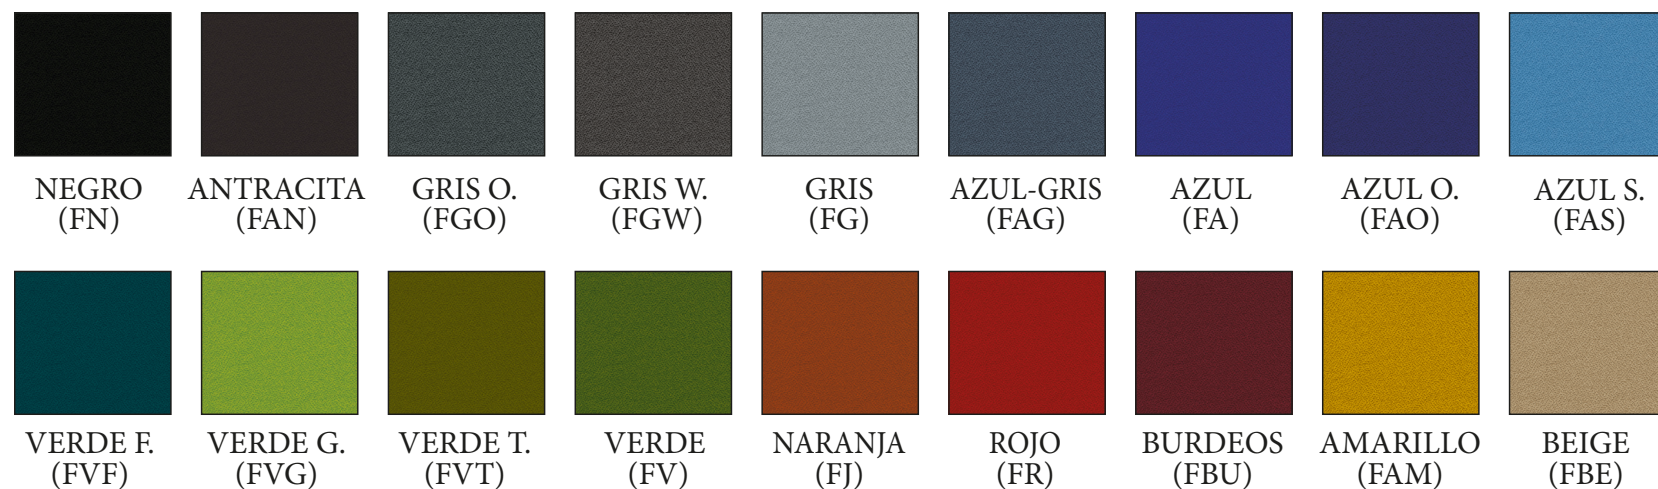

Con cabecero

Con brazos 2D
336 € Ref. CADX41CB2