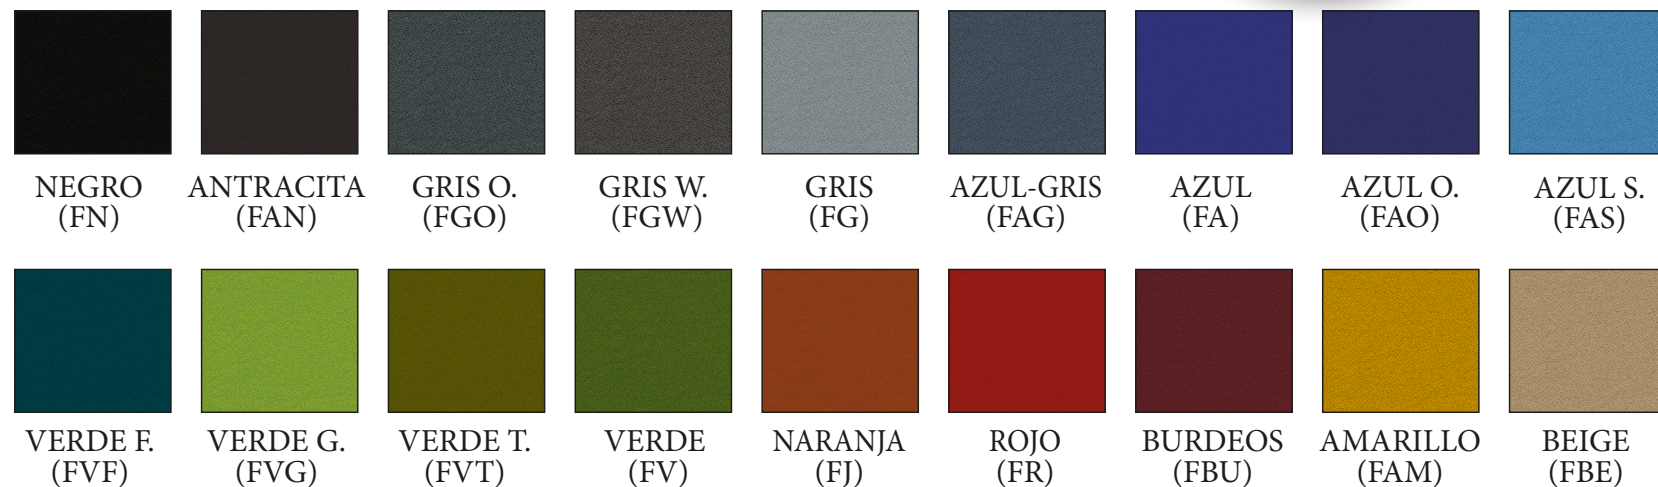

MUESTRARIO TELA

Con cabecero

Con brazos 3D
506 € Ref. CADX82CB3