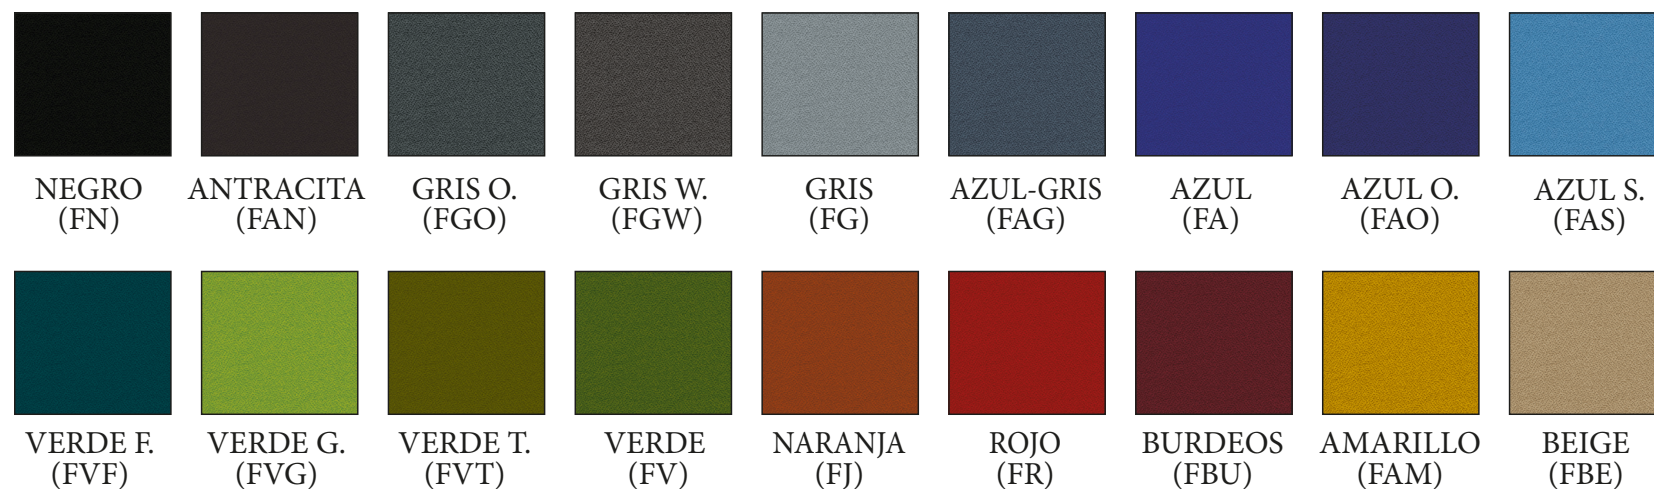

Con cabecero
Con brazos 3D
448 € Ref. CADX71CB3B