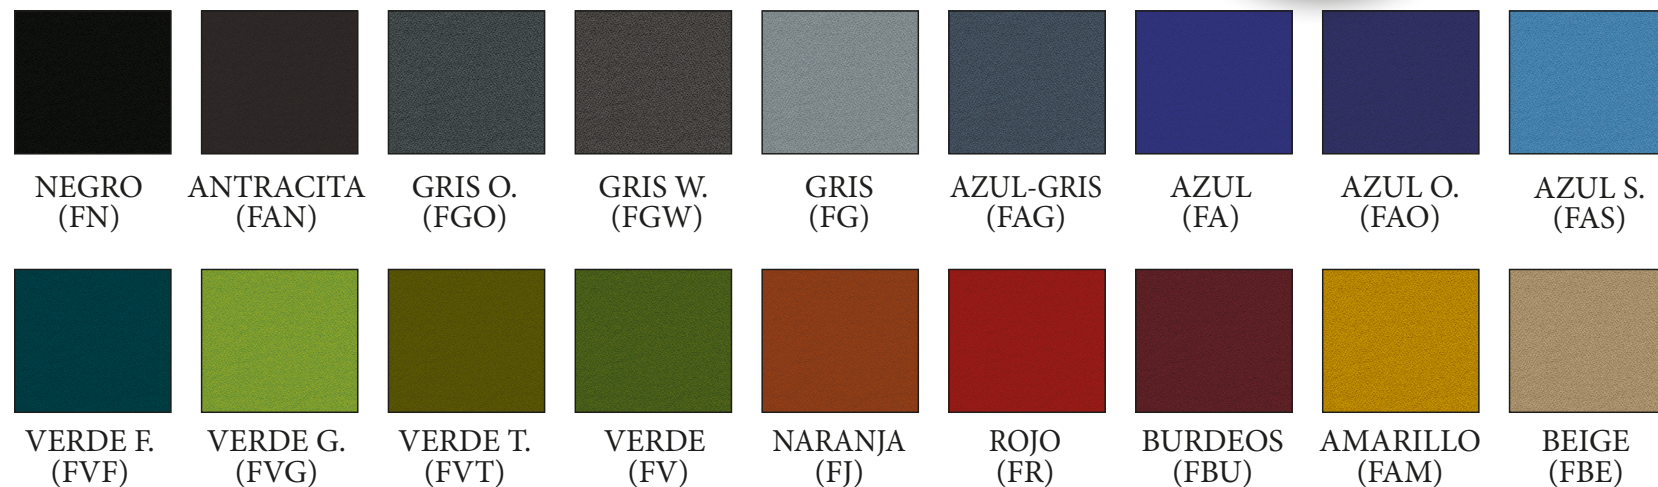

MUESTRARIO TELA

Con cabezera
Con brazos 3D
374 € Ref. CADX74CB3N