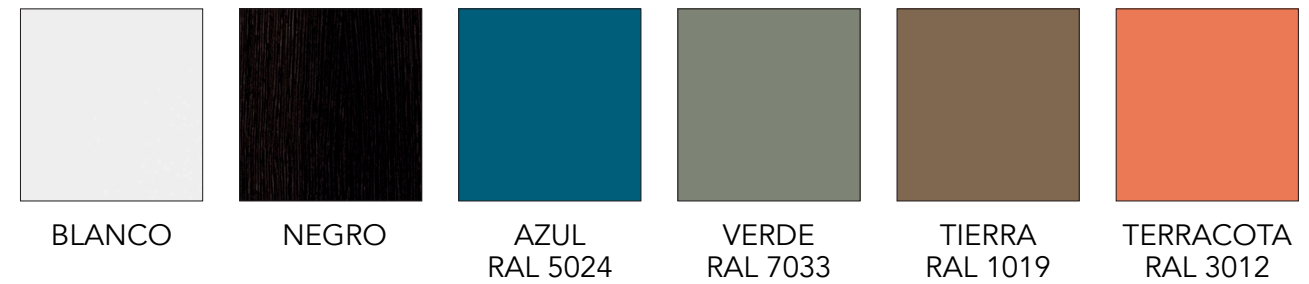

Muestrario estructura.