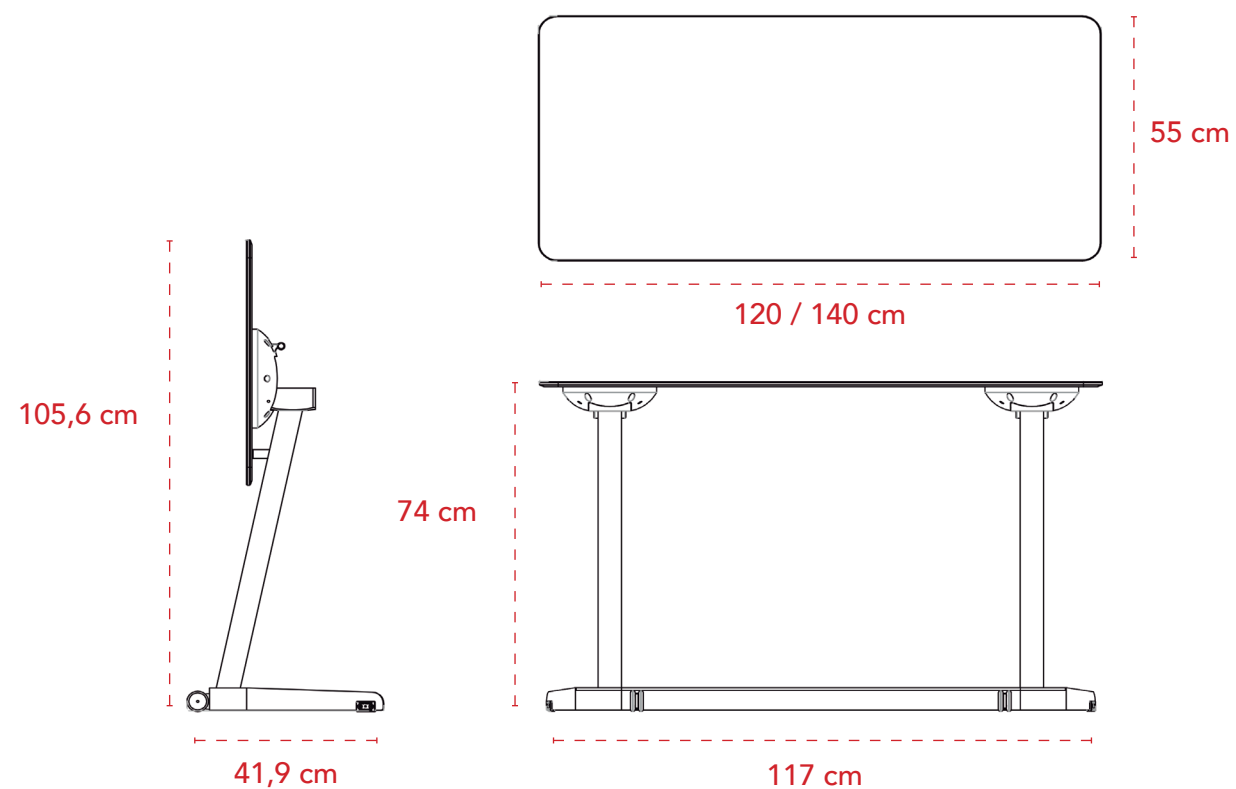

EMO-TABLE

Especificaciones técnicas

- 1 Estructura de acero.
- 2 Tapas en compacmel de 13 mm de grosor con las esquinas redondeadas en los mismos acabados que la estructura, no se pueden combinar.
- 3 Sistema de plegado del tablero con mecanismo accionable con un movimiento y retención vertical anti-vuelco. Se agrupan 5 mesas en 1 metro de profundidad.
- 4 Ruedas que facilitan el desplazamiento de la mesa y topes delanteros de apoyo al suelo.
- 5 La mesa individual va equipada con colgador de mochila y soporte para botella. No disponible en mesa doble.

Muestrario estructura.

Muestrario tablero.

Mesa individual.

Dimensiones	Referencia	Precio
Mesa de altura fija. 70x55x74 cm	IMAETA01	279 € 308 €
Mesa de altura regulable. 70x55x64-78 cm	IMAETA04	333 € 361 €

Precios rojos en blanco o negro.
Precios azules en azul, verde, tierra y terracota.

Mesa doble.

Dimensiones	Referencia	Precio
120x55x74 cm	IMAETA02	403 € 431 €
140x55x74 cm	IMAETA03	415 € 442 €

Precios rojos en blanco o negro.
Precios azules en azul, verde, tierra y terracota.