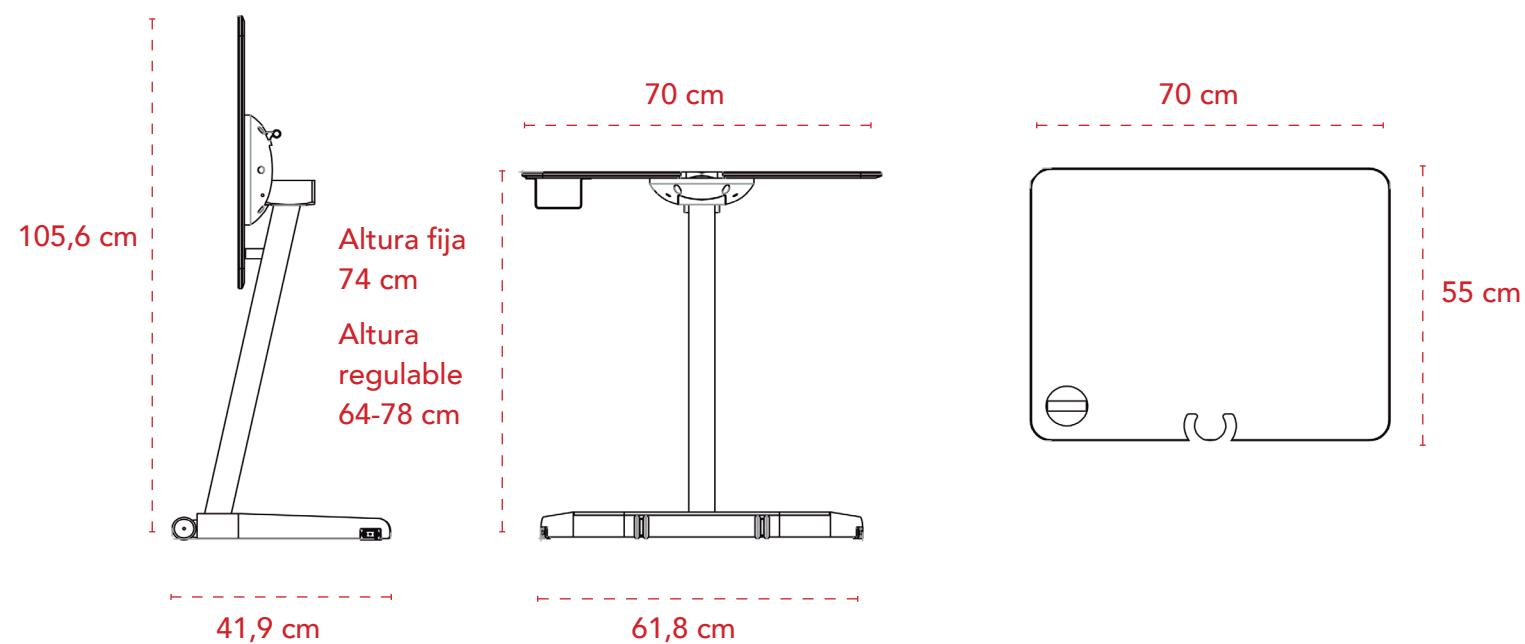

EMO-TABLE

Especificaciones técnicas

- 1 Estructura de acero.
- 2 Tapas en compacmel de 13 mm de grosor con las esquinas redondeadas en los mismos acabados que la estructura, no se pueden combinar.
- 3 Sistema de plegado del tablero con mecanismo accionable con un movimiento y retención vertical anti-vuelco. Se agrupan 5 mesas en 1 metro de profundidad.
- 4 Ruedas que facilitan el desplazamiento de la mesa y topes delanteros de apoyo al suelo.
- 5 La mesa individual va equipada con colgador de mochila y soporte para botella. No disponible en mesa doble.

Muestrario estructura.

Muestrario tablero.

Mesa individual.

Dimensiones	Referencia	Precio
Mesa de altura fija. 70x55x74 cm	IMAETA01	279 € 308 €
Mesa de altura regulable. 70x55x64-78 cm	IMAETA04	333 € 361 €

Precios rojos en blanco o negro.
Precios azules en azul, verde, tierra y terracota.

Mesa doble.

Dimensiones	Referencia	Precio
120x55x74 cm	IMAETA02	403 € 431 €
140x55x74 cm	IMAETA03	415 € 442 €

Precios rojos en blanco o negro.
Precios azules en azul, verde, tierra y terracota.