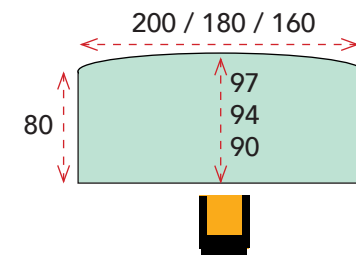

EGO

Especificaciones técnicas

- 1 Costados atamborados de melamina de 120 mm de grosor.
- 2 Tablero de melamina de 30 mm de grosor.
- 3 Faldón estructural de melamina de 19 mm de grosor.

Muestrario

BLANCO
(B)

Dimensiones	Referencia	Precio
200x97-80x74 cm	IMAY1622	355 €
180x94-80x74 cm	IMAY1628	326 €
160x90-80x74 cm	IMAY1626	312 €

Mesas con tablero recto.

Dimensiones	Referencia	Precio
200x80x74 cm	IMAY1620	302 €
180x80x74 cm	IMAY1618	293 €
160x80x74 cm	IMAY1616	284 €

Mesas auxiliares.

Dimensiones	Referencia	Precio
120x60x74 cm	IMAY1692	274 €
100x60x74 cm	IMAY1690	270 €

Mesas de ala.

Dimensiones	Referencia	Precio
120x60x74 cm	IMAY1606	217 €
100x60x74 cm	IMAY1605	209 €
80x60x74 cm	IMAY1604	204 €

Especificaciones

- Las mesas de ala son para instalar en mesas con tablero curvo o recto de fondo 80 cm.
- Se puede colocar a cualquier lado de la mesa.

Mesas de reuniones.

Dimensiones	Referencia	Precio
240x120x74 cm	IMAYR624	361 €
200x120x74 cm	IMAYR620	337 €
180x120x74 cm	IMAYR618	323 €