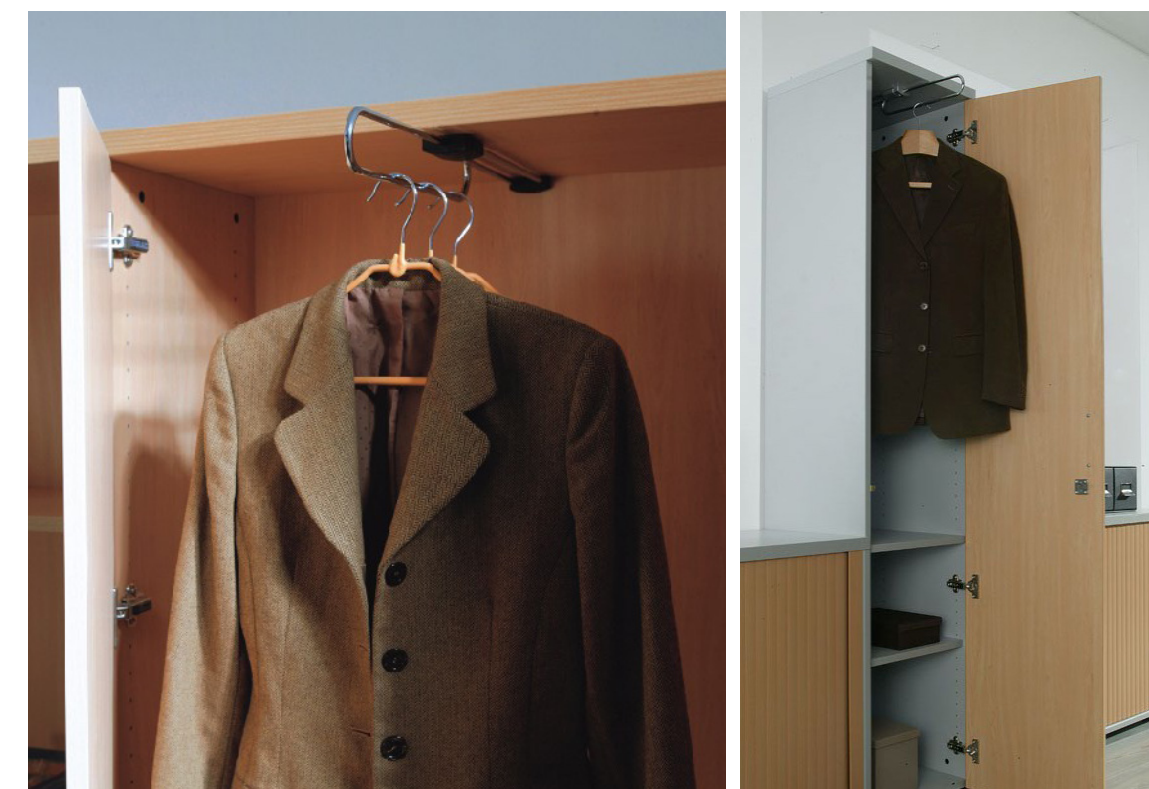

Perchero extensible.