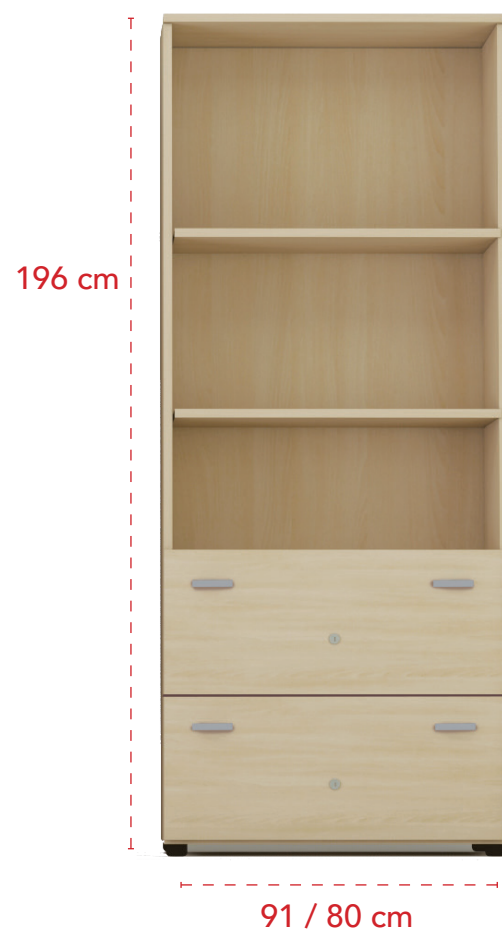

Dimensiones	Referencia	Precio
91x42x196 cm	IMA05630	264 €
80x42x196 cm	IMA05620	235 €
40x42x196 cm	IMA05610	172 €

Especificaciones

- Diáfana.
- 4 estantes incluidos de 19 mm de grosor.

Dimensiones	Referencia	Precio
91x42x196 cm	IMA05639	527 €
80x42x196 cm	IMA05629	505 €

Especificaciones

- 2 niveles de archivo para carpetas colgantes con cerradura.
- 2 estantes incluidos de 19 mm de grosor.
- Tiradores de serie Neo en aluminio. Opcional, en color blanco o antracita.

Dimensiones	Referencia	Precio
91x42x196 cm	IMA05631	344 €
80x42x196 cm	IMA05621	313 €
40x42x196 cm	IMA05611	223 €

Especificaciones

- Puertas bajas batientes con cerradura.
- Ancho 40 cm con una puerta de apertura a derecha.
- 3 estantes incluidos de 19 mm de grosor.
- Tiradores de serie Neo en aluminio. Opcional, en color blanco o antracita.

Dimensiones	Referencia	Precio
91x42x196 cm	IMA05633	399 €
80x42x196 cm	IMA05623	364 €
40x42x196 cm	IMA05613	252 €

Especificaciones

- Puertas batientes con cerradura.
- Ancho 40 cm con una puerta de apertura a derecha.
- 4 estantes incluidos de 19 mm de grosor.
- Tiradores de serie Neo en aluminio. Opcional, en color blanco o antracita.

Dimensiones	Referencia	Precio
91x60x196 cm	IMA05633ROP	505 €

Especificaciones

- Puertas batientes con cerradura.
- 2 estantes y barra para colgar perchas incluidos.
- Tiradores de serie Neo en aluminio. Opcional, en color blanco o antracita.