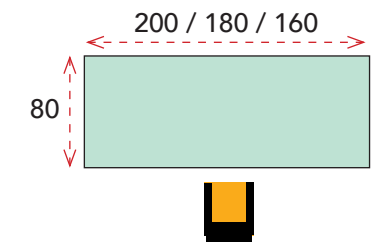

EGO

Especificaciones técnicas

- 1 Costados atamborados de melamina de 120 mm de grosor.
- 2 Tablero de melamina de 30 mm de grosor.
- 3 Faldón estructural de melamina de 19 mm de grosor.

Muestrario

BLANCO
(B)

Dimensiones	Referencia	Precio
200x97-80x74 cm	IMAY1622	355 €
180x94-80x74 cm	IMAY1628	326 €
160x90-80x74 cm	IMAY1626	312 €

Mesas con tablero recto.

Dimensiones	Referencia	Precio
200x80x74 cm	IMAY1620	302 €
180x80x74 cm	IMAY1618	293 €
160x80x74 cm	IMAY1616	284 €

Especificaciones

- Las mesas de ala son para instalar en mesas con tablero curvo o recto de fondo 80 cm.
- Se puede colocar a cualquier lado de la mesa.

Mesas de reuniones.

Dimensiones	Referencia	Precio
240x120x74 cm	IMAYR624	361 €
200x120x74 cm	IMAYR620	337 €
180x120x74 cm	IMAYR618	323 €

Especificaciones

- Medidas - 3 módulos 24,1x7,3 cm / 4 módulos 28,4x7,3 cm.
- Incluye cable corriente de 2 metros.
- Color aluminio, blanco o negro.
- Otras configuraciones y conexiones disponibles, consultar.