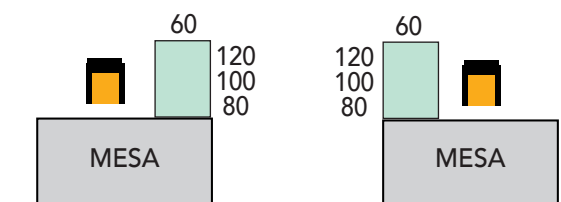

Dimensiones	Referencia	Precio
200x97-80x74 cm	IMAY1622	355 €
180x94-80x74 cm	IMAY1628	326 €
160x90-80x74 cm	IMAY1626	312 €

Mesas con tablero recto.

Dimensiones	Referencia	Precio
200x80x74 cm	IMAY1620	302 €
180x80x74 cm	IMAY1618	293 €
160x80x74 cm	IMAY1616	284 €

Mesas auxiliares.

Dimensiones	Referencia	Precio
120x60x74 cm	IMAY1692	274 €
100x60x74 cm	IMAY1690	270 €

Mesas de ala.

Dimensiones	Referencia	Precio
120x60x74 cm	IMAY1606	217 €
100x60x74 cm	IMAY1605	209 €
80x60x74 cm	IMAY1604	204 €

Especificaciones

- Las mesas de ala son para instalar en mesas con tablero curvo o recto de fondo 80 cm.
- Se puede colocar a cualquier lado de la mesa.

Mesas de reuniones.

Dimensiones	Referencia	Precio
240x120x74 cm	IMAYR624	361 €
200x120x74 cm	IMAYR620	337 €
180x120x74 cm	IMAYR618	323 €

Mesas de reuniones con patas y faldón electrificables.

Dimensiones	Referencia	Precio
240x120x74 cm	IMAYR62012A	421 €
200x120x74 cm	IMAYR62416A	398 €

Especificaciones
Mesas con faldón extraíble para acceso a bandeja y patas o laterales atamborados con hueco superior e inferior en la parte interior para permitir el paso de cableado.