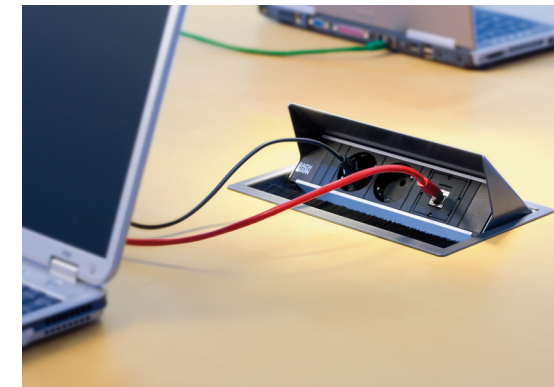

Coni.

Referencia	Componentes	Precio
B95CON1	3 enchufes	253 €
B95CONS01	2 enchufes + 1 usb A/A	290 €
B95CONS02	2 enchufes + 1 usb A/C	331 €
B95CONM02	3 enchufes + 1 usb A/A	325 €
B95CONM03	3 enchufes + 1 usb A/C	365 €

Especificaciones

- Medidas - 3 módulos 25,7x15,1 cm / 4 módulos 29,1x15,1 cm.
- Incluye cable corriente de 2 metros.
- Color aluminio, blanco, antracita o negro.
- Otras configuraciones y conexiones disponibles, consultar.

Power Frame Cover.