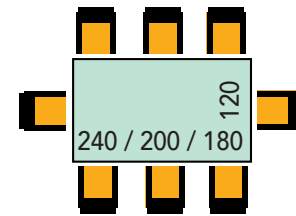

EGO

Especificaciones técnicas

- 1 Costados atamborados de melamina de 120 mm de grosor.
- 2 Tablero de melamina de 30 mm de grosor.
- 3 Faldón estructural de melamina de 19 mm de grosor.

Muestrario

BLANCO
(B)

Mesas auxiliares.

Dimensiones	Referencia	Precio
120x60x74 cm	IMAY1692	274 €
100x60x74 cm	IMAY1690	270 €

Mesas de ala.

Dimensiones	Referencia	Precio
120x60x74 cm	IMAY1606	217 €
100x60x74 cm	IMAY1605	209 €
80x60x74 cm	IMAY1604	204 €

Especificaciones

- Las mesas de ala son para instalar en mesas con tablero curvo o recto de fondo 80 cm.
- Se puede colocar a cualquier lado de la mesa.

Mesas de reuniones.

Dimensiones	Referencia	Precio
240x120x74 cm	IMAYR624	361 €
200x120x74 cm	IMAYR620	337 €
180x120x74 cm	IMAYR618	323 €

Especificaciones

- Medidas - 3 módulos 24,1x7,3 cm / 4 módulos 28,4x7,3 cm.
- Incluye cable corriente de 2 metros.
- Color aluminio, blanco o negro.
- Otras configuraciones y conexiones disponibles, consultar.