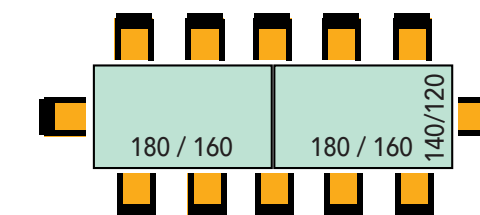

Dimensiones	Referencia	Precio
360x120x74 cm (2 tapas de 180x120 cm)	IMAYR63612A	767 €
320x120x74 cm (2 tapas de 160x120 cm)	IMAYR63212A	750 €
360x140x74 cm (2 tapas de 180x140 cm)	IMAYR63614A	842 €
320x140x74 cm (2 tapas de 160x140 cm)	IMAYR63214A	825 €

Especificaciones
Mesas con faldón extraíble para acceso a bandeja y patas o laterales atamborados con hueco superior e inferior en la parte interior para permitir el paso de cableado.