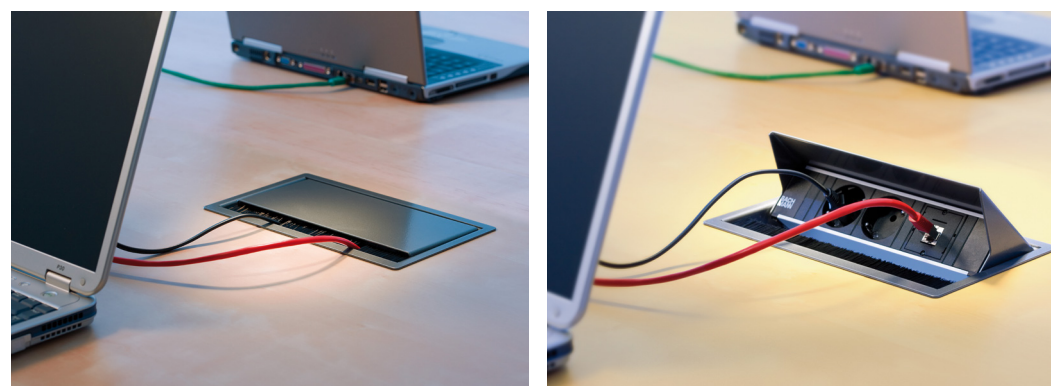

CONI

Compuesto por 3 enchufes.
246 € Ref. B95CON1
Compuesto por 2 enchufes y 2 usb cargador tipo A.
284 € Ref. B95CONS01
Compuesto por 3 enchufes y 2 usb cargador tipo A.
321 € Ref. B95CONM02
Medidas 25,5x15,1 cm (B95CON1 y B95CONS01) / 29,1x15,1 cm (B95CONM02). Color aluminio, blanco, antracita o negro.
Otras configuraciones disponibles, consultar.