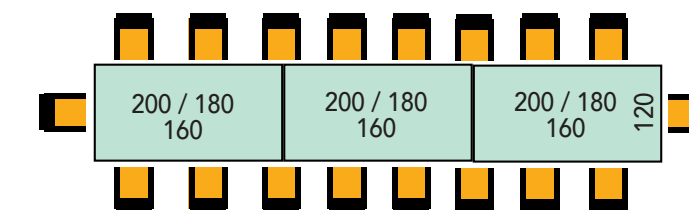

MARC

Especificaciones técnicas / Muestrario

Bases de acero cerradas de 10x2 cm unidas mediante dos largueros en color blanco RAL 9003. Bases equipadas con niveladores.

BLANCO
RAL 9003

Tableros de melamina de 25 mm de grosor.

Mesas de reuniones.

Dimensiones	Referencia	Precio
Ø130x75 cm	A517MJP22B	490 €
Ø120x75 cm	A517MJP21B	476 €
Ø110x75 cm	A517MJP35B	466 €
Ø100x75 cm	A517MJP34B	447 €

Dimensiones	Referencia	Precio
240x120x75 cm	A517MMJ17B	758 €
220x120x75 cm	A517MMJ16B	694 €
200x120x75 cm	A517MMJ15B	627 €

Dimensiones	Referencia	Precio
400x120x75 cm (2 tapas de 200x120 cm)	A517MMJ20B	1.075 €
360x120x75 cm (2 tapas de 180x120 cm)	A517MMJ19B	1.052 €
320x120x75 cm (2 tapas de 160x120 cm)	A517MMJ18B	1.003 €
600x120x75 cm (3 tapas de 200x120 cm)	A517MMJ23B	1.532 €
540x120x75 cm (3 tapas de 180x120 cm)	A517MMJ22B	1.456 €
480x120x75 cm (3 tapas de 160x120 cm)	A517MMJ21B	1.385 €