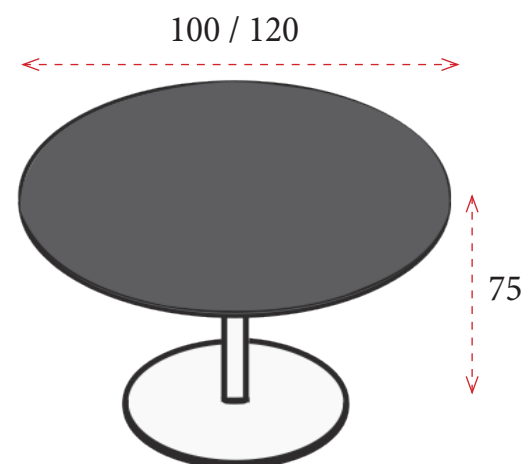

MESAS DE REUNIONES

Ø120: **521 €**
Ref. A517MJP21B
Ø100: **501 €**
Ref. A517MJP34B