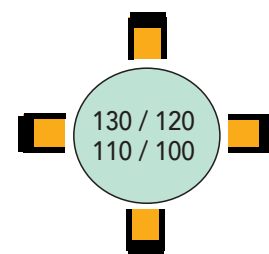

Mesas de ala.

Dimensiones	Referencia	Precio
100x60x75 cm	A517MMA06B	308 €
80x80x75 cm	A517MM105B	298 €

Especificaciones

- Las mesas de ala son para instalar en mesas de fondo 80 cm. En mesas de fondo 60 cm, consultar.

Especificaciones

- Faldones de melamina para instalar en mesas de fondo 80 cm. En mesas de fondo 60 cm, consultar.

Cajoneras con ruedas.

Dimensiones	Referencia	Precio
<u>Cajoneras de melamina.</u>		
3 cajones.		
43x55x54 cm	A517CAML04	229 €
1 cajón y 1 archivo.		
43x55x54 cm	A517CAML03	229 €

Mesas de reuniones.

Dimensiones	Referencia	Precio
Ø130x75 cm	A517MJP22B	490 €
Ø120x75 cm	A517MJP21B	476 €
Ø110x75 cm	A517MJP35B	466 €
Ø100x75 cm	A517MJP34B	447 €

Dimensiones	Referencia	Precio
240x120x75 cm	A517MMJ17B	758 €
220x120x75 cm	A517MMJ16B	694 €
200x120x75 cm	A517MMJ15B	627 €

Dimensiones	Referencia	Precio
400x120x75 cm (2 tapas de 200x120 cm)	A517MMJ20B	1.075 €
360x120x75 cm (2 tapas de 180x120 cm)	A517MMJ19B	1.052 €
320x120x75 cm (2 tapas de 160x120 cm)	A517MMJ18B	1.003 €
600x120x75 cm (3 tapas de 200x120 cm)	A517MMJ23B	1.532 €
540x120x75 cm (3 tapas de 180x120 cm)	A517MMJ22B	1.456 €
480x120x75 cm (3 tapas de 160x120 cm)	A517MMJ21B	1.385 €