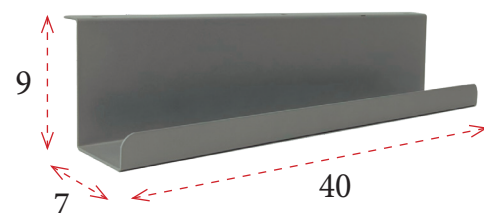

240x120: **734 €**
 Ref. A517MMJ17B
 220x120: **672 €**
 Ref. A517MMJ16B
 200x120: **608 €**
 Ref. A517MMJ15B

400x120 (2 tableros de 200x120 cm): **1.065 €**
 Ref. A517MMJ20B
 360x120 (2 tableros de 180x120 cm): **1.020 €**
 Ref. A517MMJ19B
 320x120 (2 tableros de 160x120 cm): **973 €**
 Ref. A517MMJ18B

600x120 (3 tableros de 200x120 cm): **1.487 €**
 Ref. A517MMJ23B
 540x120 (3 tableros de 180x120 cm): **1.414 €**
 Ref. A517MMJ22B
 480x120 (3 tableros de 160x120 cm): **1.344 €**
 Ref. A517MMJ21B

TAPETAS PASACABLES

Tapeta pasacables redonda
Medida Ø6 cm. Color gris (G), blanco (B) y negro (N).
12 € Ref. E73TAP60
Cajeado incluido.

Tapeta pasacables rectangular
Medida 24x11 cm. Color aluminio
44 € Ref. I72PAP8235A
Medida 30x13 cm. Color blanco (B), gris (A) y negro (N)
44 € Ref. I72CDF8390
Cajeado incluido.

BANDEJAS DE ELECTRIFICACIÓN HORIZONTAL

Para instalar debajo del tablero de la mesa. Medida ancho 40 cm, fondo 7 cm y alto 9 cm.
Color gris (G), antracita (A) y blanco (B).
25 € Ref. A64BAND040

Para instalar debajo del tablero de la mesa. Medida ancho 40 cm, fondo 12 cm y alto 8 cm.
Color gris (G), antracita (A) y blanco (B).
35 € Ref. A64CELE040