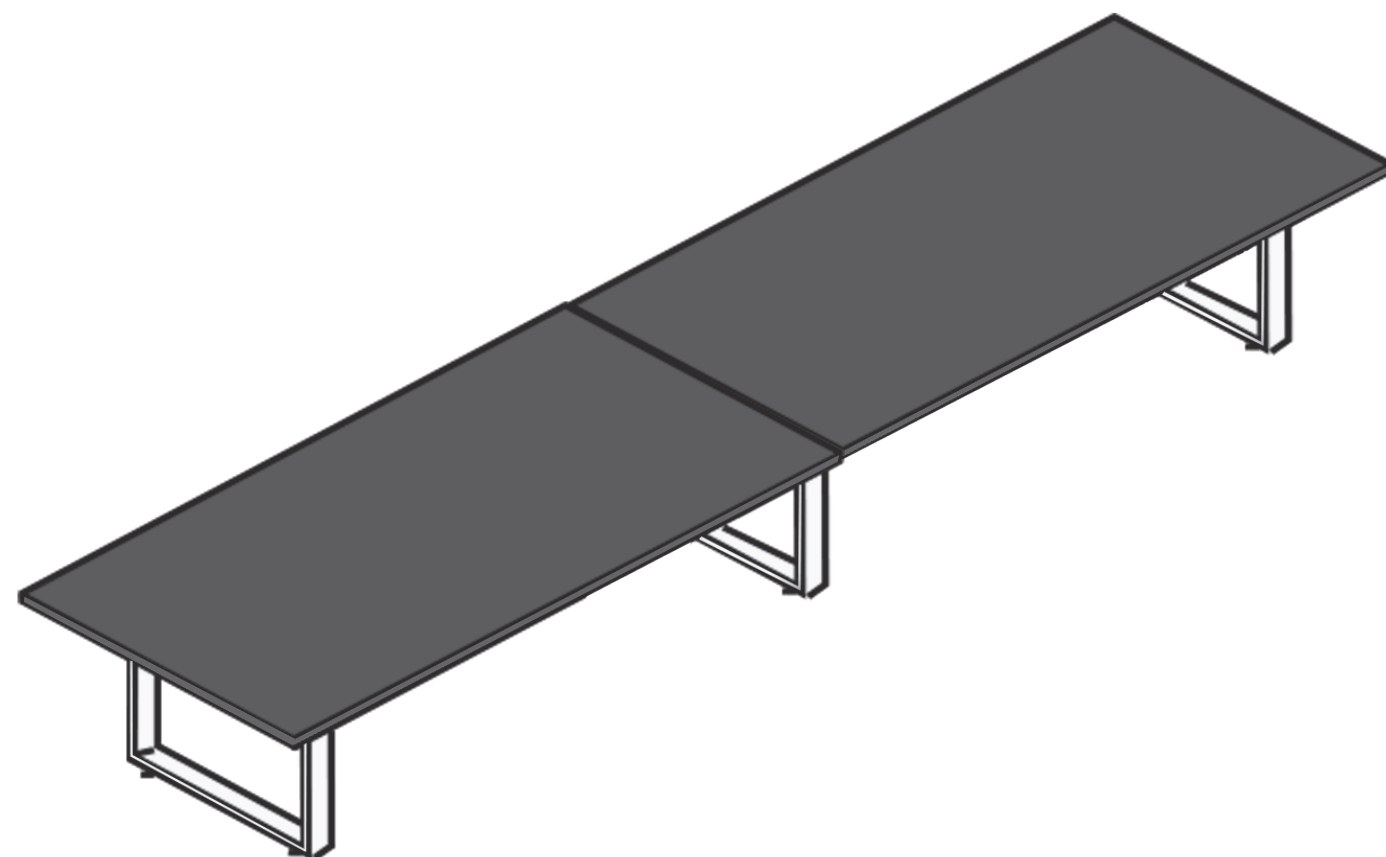

Mesas de reuniones.

Dimensiones	Referencia	Precio
Ø130x75 cm	A517MJP22B	490 €
Ø120x75 cm	A517MJP21B	476 €
Ø110x75 cm	A517MJP35B	466 €
Ø100x75 cm	A517MJP34B	447 €

Dimensiones	Referencia	Precio
240x120x75 cm	A517MMJ17B	758 €
220x120x75 cm	A517MMJ16B	694 €
200x120x75 cm	A517MMJ15B	627 €

Dimensiones	Referencia	Precio
400x120x75 cm (2 tapas de 200x120 cm)	A517MMJ20B	1.075 €
360x120x75 cm (2 tapas de 180x120 cm)	A517MMJ19B	1.052 €
320x120x75 cm (2 tapas de 160x120 cm)	A517MMJ18B	1.003 €
600x120x75 cm (3 tapas de 200x120 cm)	A517MMJ23B	1.532 €
540x120x75 cm (3 tapas de 180x120 cm)	A517MMJ22B	1.456 €
480x120x75 cm (3 tapas de 160x120 cm)	A517MMJ21B	1.385 €