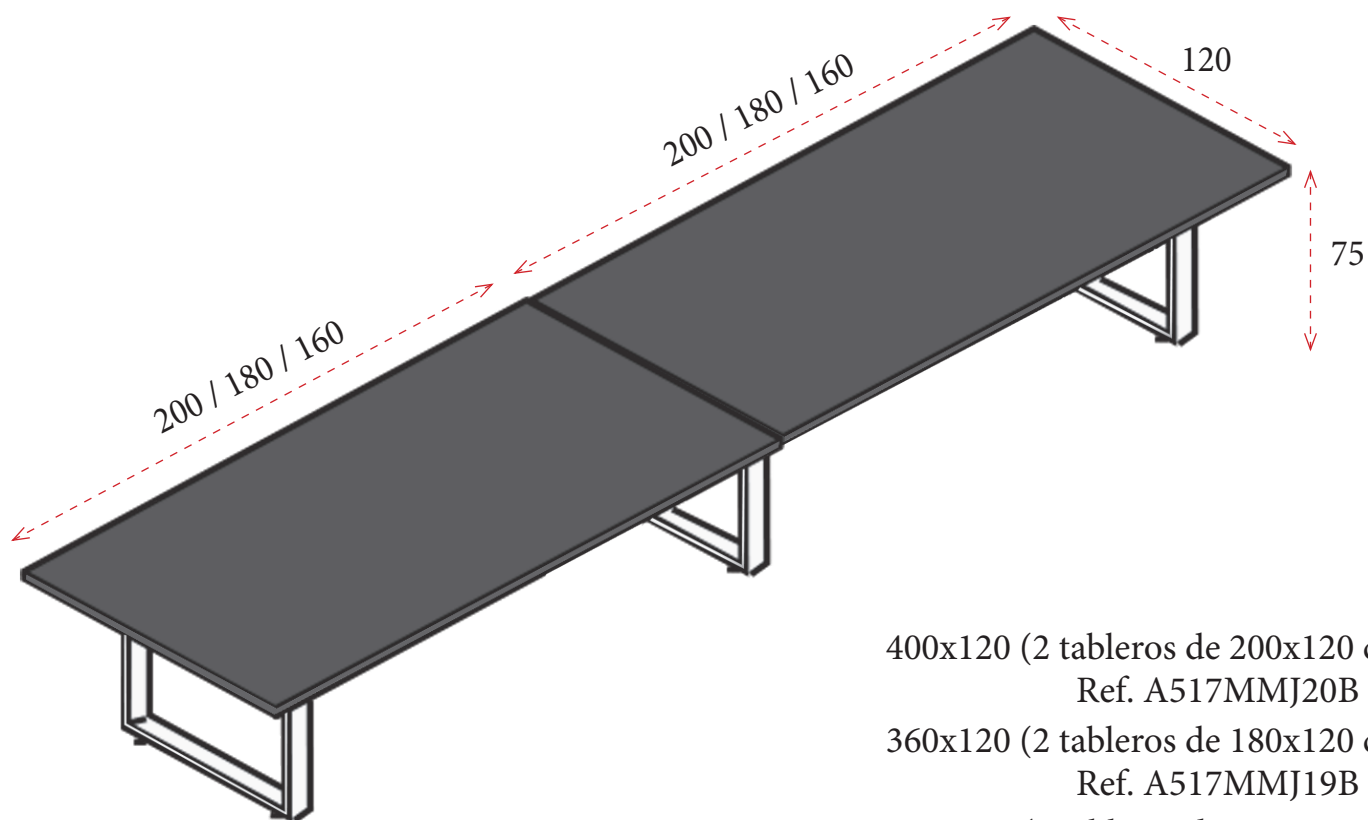

400x120 (2 tableros de 200x120 cm): **1.065 €**
Ref. A517MMJ20B
360x120 (2 tableros de 180x120 cm): **1.020 €**
Ref. A517MMJ19B
320x120 (2 tableros de 160x120 cm): **973 €**
Ref. A517MMJ18B