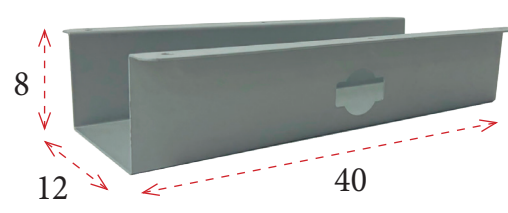

600x120 (3 tableros de 200x120 cm): **1.487 €**
 Ref. A517MMJ23B
 540x120 (3 tableros de 180x120 cm): **1.414 €**
 Ref. A517MMJ22B
 480x120 (3 tableros de 160x120 cm): **1.344 €**
 Ref. A517MMJ21B

TAPETAS PASACABLES

BANDEJAS DE ELECTRIFICACIÓN HORIZONTAL

Para instalar debajo del tablero de la mesa. Medida ancho 40 cm, fondo 7 cm y alto 9 cm.
Color gris (G), antracita (A) y blanco (B).
25 € Ref. A64BAND040

Para instalar debajo del tablero de la mesa. Medida ancho 40 cm, fondo 12 cm y alto 8 cm.
Color gris (G), antracita (A) y blanco (B).
35 € Ref. A64CELE040