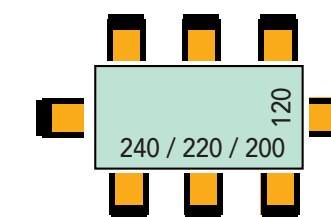

MARC

Especificaciones técnicas / Muestrario

Bases de acero cerradas de 10x2 cm unidas mediante dos largueros en color blanco RAL 9003. Bases equipadas con niveladores.

BLANCO
RAL 9003

Tableros de melamina de 25 mm de grosor.

Mesas de ala.

Dimensiones	Referencia	Precio
100x60x75 cm	A517MMA06B	308 €
80x80x75 cm	A517MM105B	298 €

Especificaciones

- Las mesas de ala son para instalar en mesas de fondo 80 cm. En mesas de fondo 60 cm, consultar.

Especificaciones

- Faldones de melamina para instalar en mesas de fondo 80 cm. En mesas de fondo 60 cm, consultar.

Cajoneras con ruedas.

Dimensiones	Referencia	Precio
<u>Cajoneras de melamina.</u>		
3 cajones.		
43x55x54 cm	A517CAML04	229 €
1 cajón y 1 archivo.		
43x55x54 cm	A517CAML03	229 €

Mesas de reuniones.

Dimensiones	Referencia	Precio
Ø130x75 cm	A517MJP22B	490 €
Ø120x75 cm	A517MJP21B	476 €
Ø110x75 cm	A517MJP35B	466 €
Ø100x75 cm	A517MJP34B	447 €

Dimensiones	Referencia	Precio
240x120x75 cm	A517MMJ17B	758 €
220x120x75 cm	A517MMJ16B	694 €
200x120x75 cm	A517MMJ15B	627 €