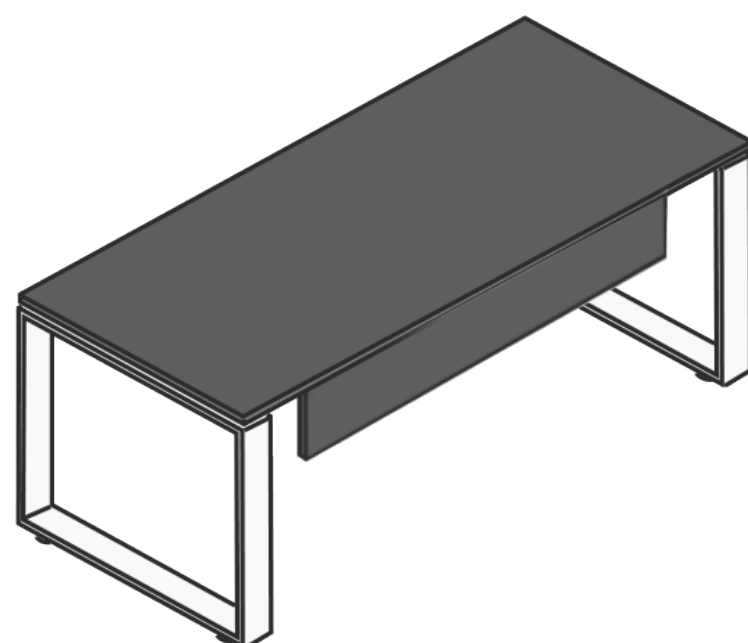

MARC

CARACTERÍSTICAS TÉCNICAS / ACABADOS

Bases de acero cerradas de 100x20 mm con largueros de unión de 40x20 mm. Bases equipadas con niveladores. Color blanco Ral 9003.

BLANCO RAL 9003

Tableros de melamina de 25 mm de grosor disponibles en los siguientes acabados:

Tablero de melamina de 19 mm de grosor disponible en color negro.

MESAS

Fondo 80 cm

- 220x80: **629 €** Ref. A517MM14B
- 200x80: **565 €** Ref. A517MM04B
- 180x80: **541 €** Ref. A517MM03B
- 160x80: **522 €** Ref. A517MM02B
- 140x80: **505 €** Ref. A517MM01B

Fondo 60 cm

- 200x60: **552 €** Ref. A517MM13B
- 180x60: **497 €** Ref. A517MM12B
- 160x60: **479 €** Ref. A517MM11B
- 140x60: **464 €** Ref. A517MM10B

MESAS DE ALA

Mesas de ala para instalar en mesas de fondo 80 cm.

- 100x60: **299 €** Ref. A517MMA06B
- 80x60: **289 €** Ref. A517MMA05B

FALDONES DE MELAMINA

Faldones para mesas de fondo 80 cm, para mesas de fondo 60 cm consultar.

- Para mesa de 220: **133 €** Ref. A517MFM220
- Para mesa de 200: **121 €** Ref. A517MFM200
- Para mesa de 180: **115 €** Ref. A517MFM180
- Para mesa de 160: **108 €** Ref. A517MFM160
- Para mesa de 140: **101 €** Ref. A517MFM140