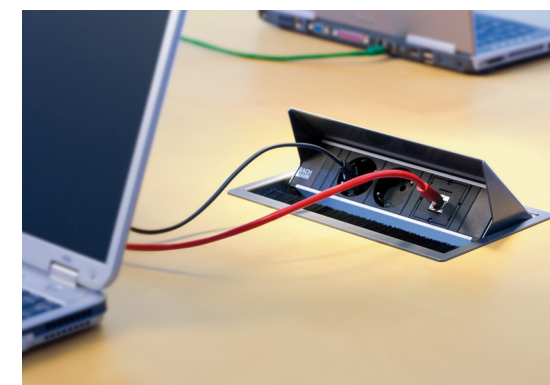

Coni.

Referencia	Componentes	Precio
B95CON1	3 enchufes	253 €
B95CONS01	2 enchufes + 1 usb A/A	290 €
B95CONS02	2 enchufes + 1 usb A/C	331 €
B95CONM02	3 enchufes + 1 usb A/A	325 €
B95CONM03	3 enchufes + 1 usb A/C	365 €

Especificaciones

- Medidas - 3 módulos 25,7x15,1 cm / 4 módulos 29,1x15,1 cm.
- Incluye cable corriente de 2 metros.
- Color aluminio, blanco, antracita o negro.
- Otras configuraciones y conexiones disponibles, consultar.

Power Frame Cover.