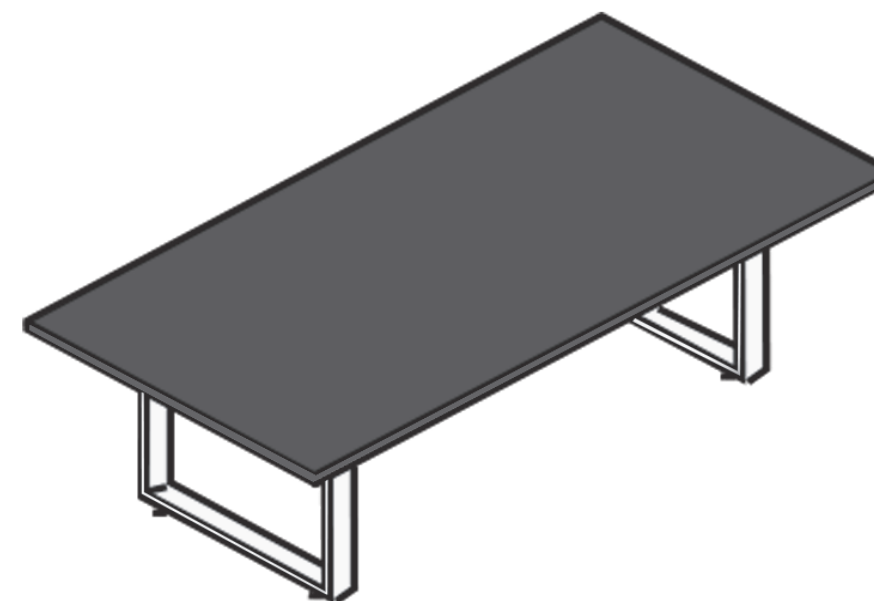

Especificaciones

- Faldones de melamina para instalar en mesas de fondo 80 cm. En mesas de fondo 60 cm, consultar.

Cajoneras con ruedas.

Dimensiones	Referencia	Precio
<u>Cajoneras de melamina.</u>		
3 cajones.		
43x55x54 cm	A517CAML04	229 €
1 cajón y 1 archivo.		
43x55x54 cm	A517CAML03	229 €

<u>Cajoneras metálicas.</u>		
3 cajones.		
42x53x54 cm	A517CAMT02B	229 €
1 cajón y 1 archivo.		
42x53x54 cm	A517CAMT01B	229 €

Especificaciones

- Cajoneras disponibles en todos los acabados de melamina, excepto en color negro.
- Cajoneras metálicas disponibles en color blanco.

Mesas de reuniones.

Dimensiones	Referencia	Precio
Ø130x75 cm	A517MJP22B	490 €
Ø120x75 cm	A517MJP21B	476 €
Ø110x75 cm	A517MJP35B	466 €
Ø100x75 cm	A517MJP34B	447 €

Dimensiones	Referencia	Precio
240x120x75 cm	A517MMJ17B	758 €
220x120x75 cm	A517MMJ16B	694 €
200x120x75 cm	A517MMJ15B	627 €