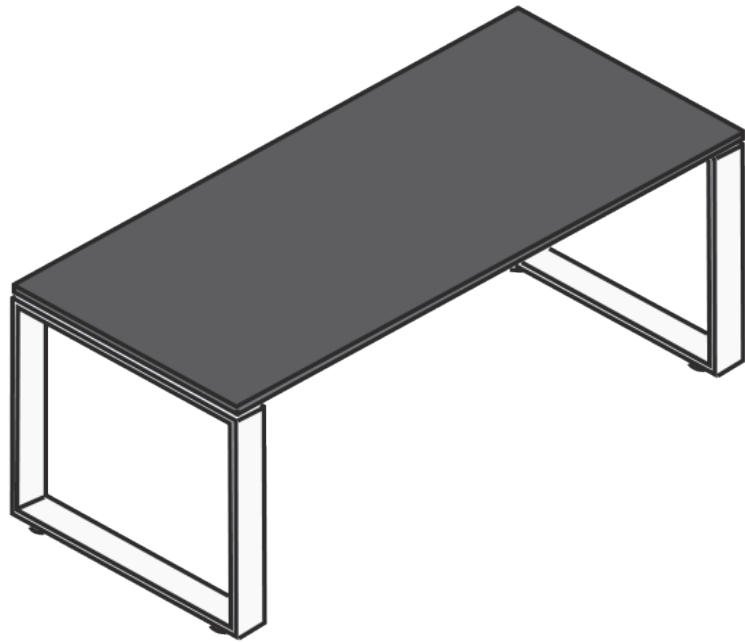

MARC

Especificaciones técnicas / Muestrario

Bases de acero cerradas de 10x2 cm unidas mediante dos largueros en color blanco RAL 9003. Bases equipadas con niveladores.

BLANCO
RAL 9003

Tableros de melamina de 25 mm de grosor.

BLANCO
(MB)

GRIS
(MG)

GRAFITO
(MF)

ACACIA
(MAC)

ROBLE
(MR)

CEREZO
(MC)

NOGAL
(MN)

Tableros de melamina de 19 mm de grosor.

NEGRO
(MN)

Mesas.

Dimensiones	Referencia	Precio
220x80x75 cm	A517MM14B	649 €
200x80x75 cm	A517MM04B	582 €
180x80x75 cm	A517MM03B	559 €
160x80x75 cm	A517MM02B	538 €
140x80x75 cm	A517MM01B	520 €
200x60x75 cm	A517MM13B	569 €
180x60x75 cm	A517MM12B	513 €
160x60x75 cm	A517MM11B	496 €
140x60x75 cm	A517MM10B	479 €

Mesas de ala.

Dimensiones	Referencia	Precio
100x60x75 cm	A517MMA06B	308 €
80x80x75 cm	A517MM105B	298 €

Especificaciones

- Las mesas de ala son para instalar en mesas de fondo 80 cm. En mesas de fondo 60 cm, consultar.