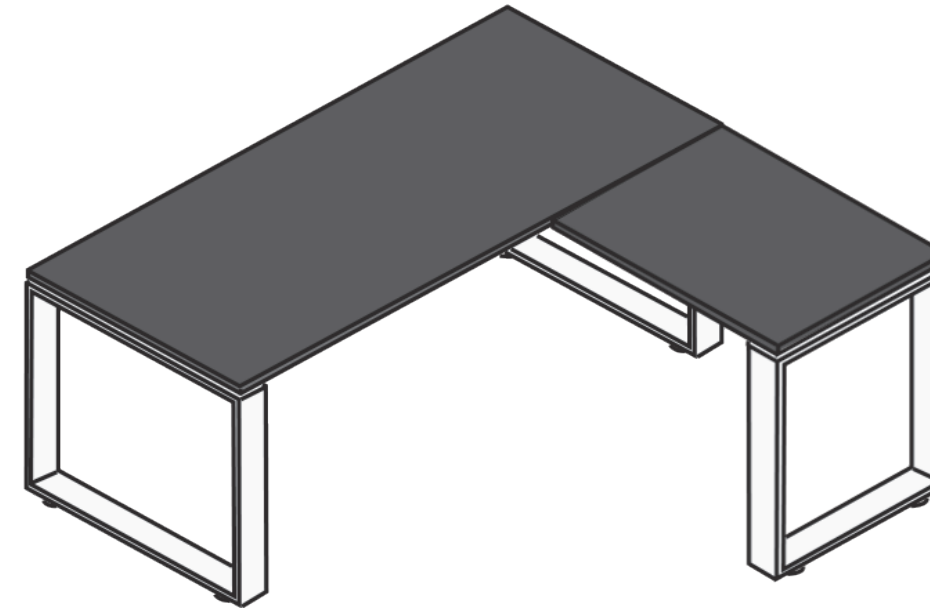

MARC

Especificaciones técnicas / Muestrario

Bases de acero cerradas de 10x2 cm unidas mediante dos largueros en color blanco RAL 9003. Bases equipadas con niveladores.

BLANCO
RAL 9003

Tableros de melamina de 25 mm de grosor.

NEGRO
(MN)

Mesas.

Dimensiones	Referencia	Precio
220x80x75 cm	A517MM14B	649 €
200x80x75 cm	A517MM04B	582 €
180x80x75 cm	A517MM03B	559 €
160x80x75 cm	A517MM02B	538 €
140x80x75 cm	A517MM01B	520 €
200x60x75 cm	A517MM13B	569 €
180x60x75 cm	A517MM12B	513 €
160x60x75 cm	A517MM11B	496 €
140x60x75 cm	A517MM10B	479 €

Mesas de ala.

Dimensiones	Referencia	Precio
100x60x75 cm	A517MMA06B	308 €
80x80x75 cm	A517MM105B	298 €

Especificaciones

- Las mesas de ala son para instalar en mesas de fondo 80 cm. En mesas de fondo 60 cm, consultar.

Especificaciones

- Faldones de melamina para instalar en mesas de fondo 80 cm. En mesas de fondo 60 cm, consultar.

Cajoneras con ruedas.

Dimensiones	Referencia	Precio
<u>Cajoneras de melamina.</u>		
3 cajones.		
43x55x54 cm	A517CAML04	229 €
1 cajón y 1 archivo.		
43x55x54 cm	A517CAML03	229 €