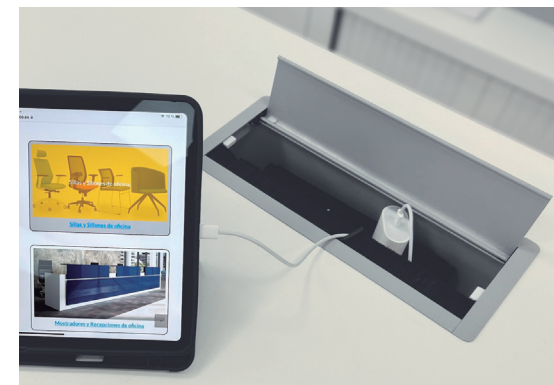

Tapeta + bandeja + regleta.