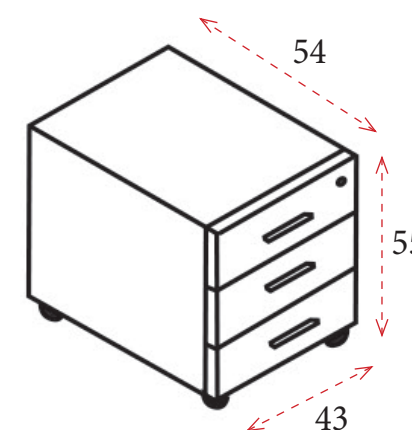

CAJONERAS CON RUEDAS

Cajoneras de melamina con ruedas en blanco, gris, grafito, acacia, roble, cerezo y nogal.

- 3 cajones **229 €** Ref. A517CAML04
- 2 cajones, 1 para carpetas colgantes **229 €** Ref. A517CAML03