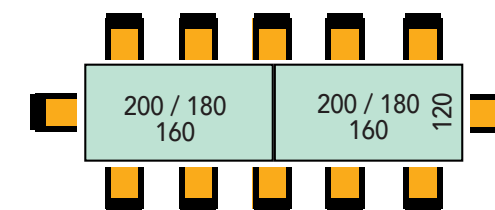

MARC

Especificaciones técnicas / Muestrario

Bases de acero cerradas de 10x2 cm unidas mediante dos largueros en color blanco RAL 9003. Bases equipadas con niveladores.

BLANCO
RAL 9003

Tableros de melamina de 25 mm de grosor.

Mesas de ala.

Dimensiones	Referencia	Precio
100x60x75 cm	A517MMA06B	308 €
80x80x75 cm	A517MM105B	298 €

Especificaciones

- Las mesas de ala son para instalar en mesas de fondo 80 cm. En mesas de fondo 60 cm, consultar.

Mesas de reuniones.

Dimensiones	Referencia	Precio
Ø130x75 cm	A517MJP22B	490 €
Ø120x75 cm	A517MJP21B	476 €
Ø110x75 cm	A517MJP35B	466 €
Ø100x75 cm	A517MJP34B	447 €

Dimensiones	Referencia	Precio
240x120x75 cm	A517MMJ17B	758 €
220x120x75 cm	A517MMJ16B	694 €
200x120x75 cm	A517MMJ15B	627 €

Dimensiones	Referencia	Precio
400x120x75 cm (2 tapas de 200x120 cm)	A517MMJ20B	1.075 €
360x120x75 cm (2 tapas de 180x120 cm)	A517MMJ19B	1.052 €
320x120x75 cm (2 tapas de 160x120 cm)	A517MMJ18B	1.003 €
600x120x75 cm (3 tapas de 200x120 cm)	A517MMJ23B	1.532 €
540x120x75 cm (3 tapas de 180x120 cm)	A517MMJ22B	1.456 €
480x120x75 cm (3 tapas de 160x120 cm)	A517MMJ21B	1.385 €