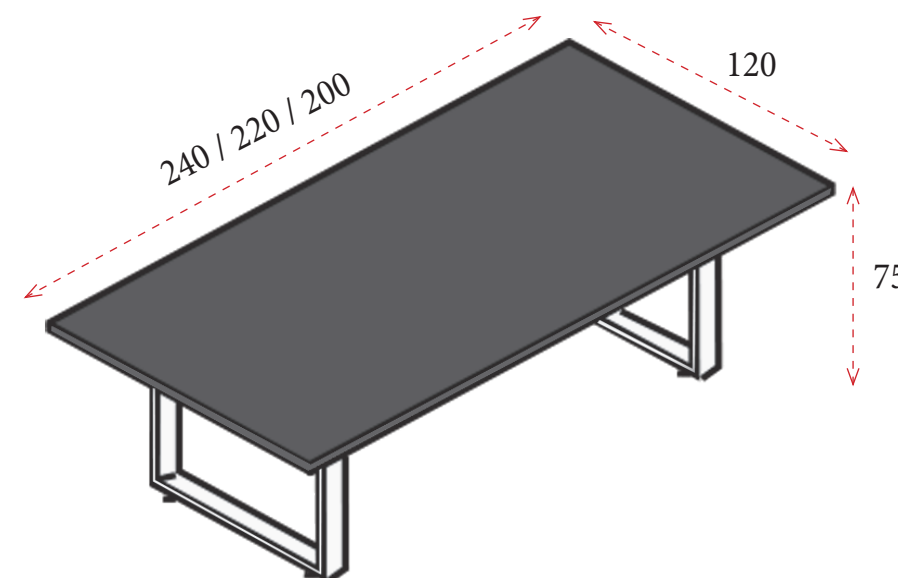

240x120: **734 €**
Ref. A517MMJ17B
220x120: **672 €**
Ref. A517MMJ16B
200x120: **608 €**
Ref. A517MMJ15B