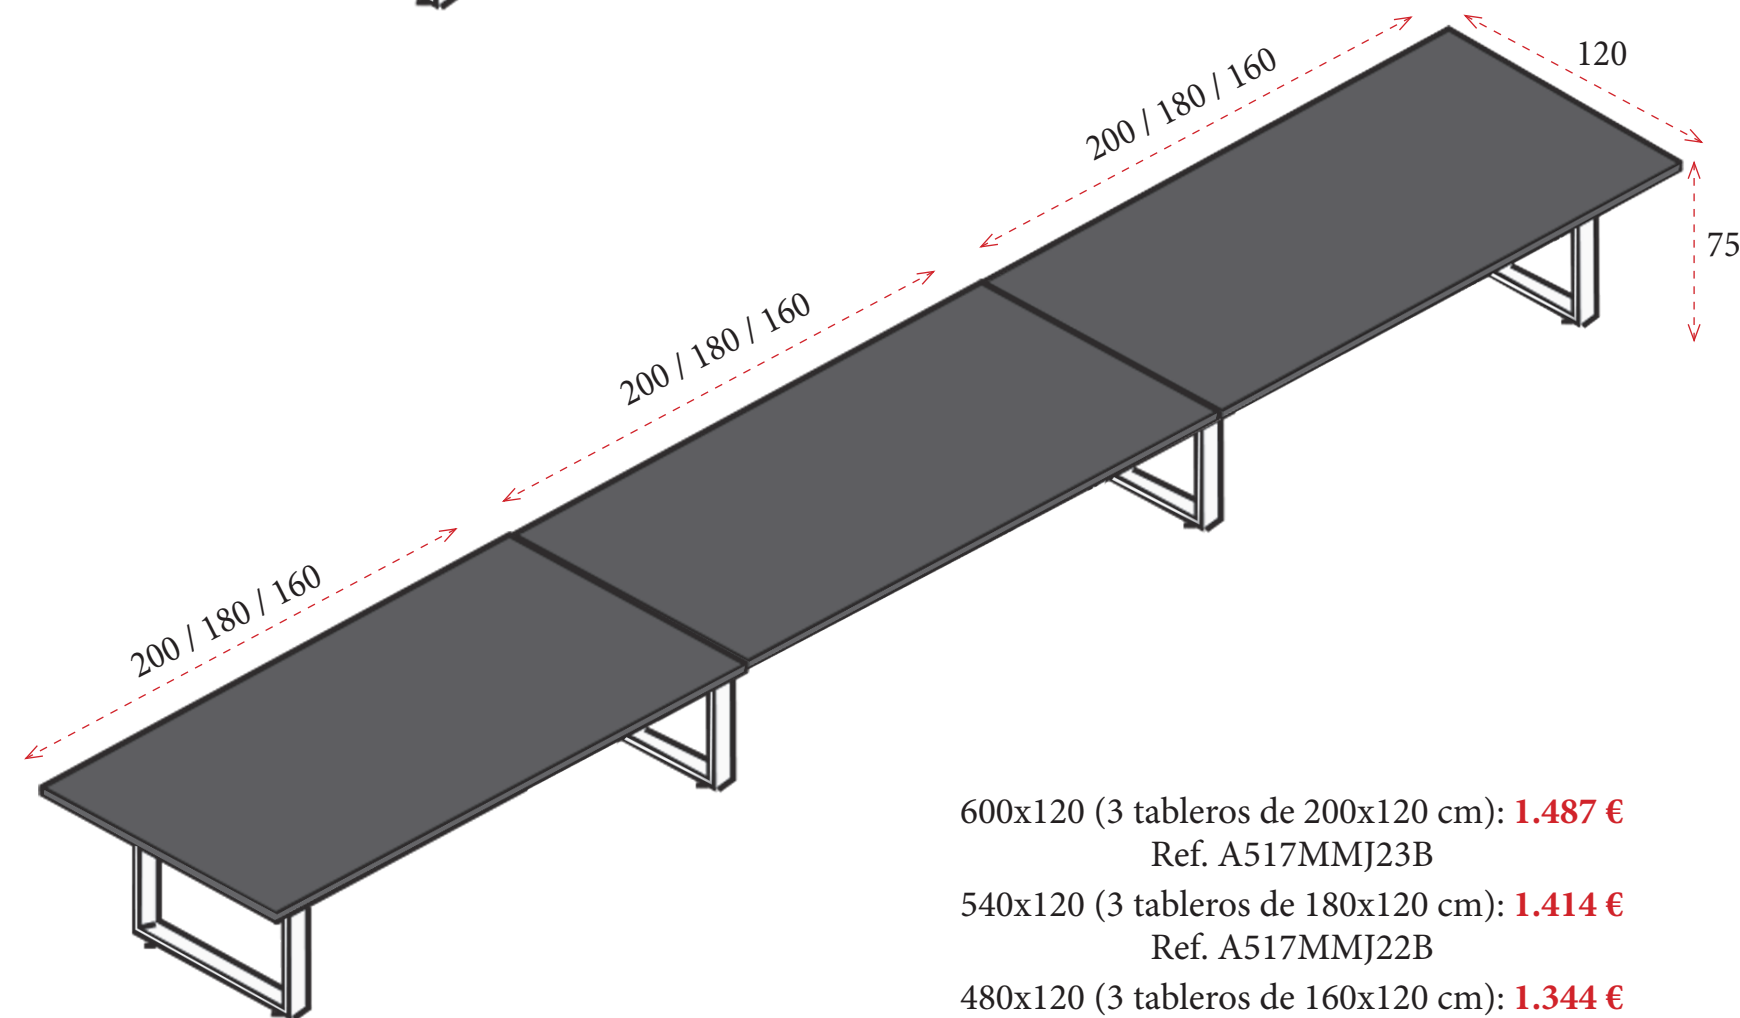

MARC

CARACTERÍSTICAS TÉCNICAS / ACABADOS

Bases de acero cerradas de 100x20 mm con largueros de unión de 40x20 mm. Bases equipadas con niveladores. Color blanco Ral 9003.

BLANCO RAL 9003

Tableros de melamina de 25 mm de grosor disponibles en los siguientes acabados:

240x120: **734 €**
 Ref. A517MMJ17B
 220x120: **672 €**
 Ref. A517MMJ16B
 200x120: **608 €**
 Ref. A517MMJ15B

400x120 (2 tableros de 200x120 cm): **1.065 €**
 Ref. A517MMJ20B
 360x120 (2 tableros de 180x120 cm): **1.020 €**
 Ref. A517MMJ19B
 320x120 (2 tableros de 160x120 cm): **973 €**
 Ref. A517MMJ18B