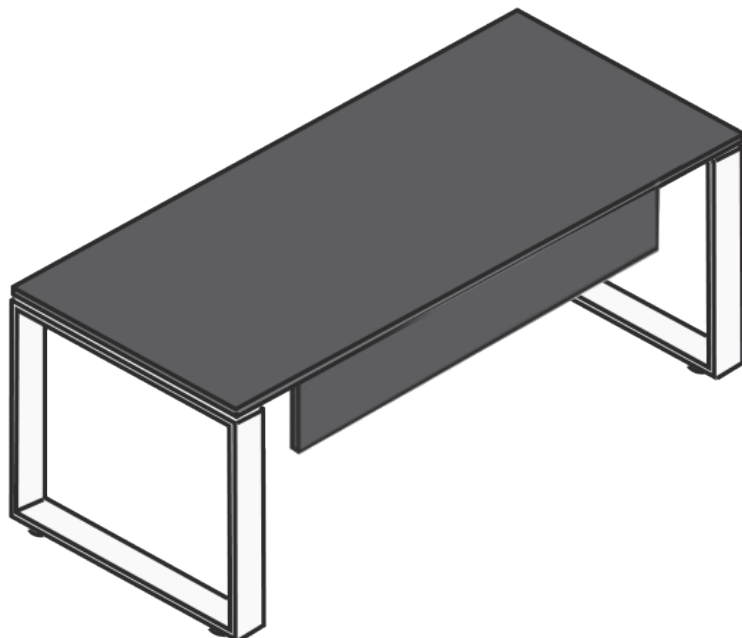

Faldones.

Dimensiones	Referencia	Precio
Para mesa 220 cm	A517MFM220	117 €
Para mesa 200 cm	A517MFM200	111 €
Para mesa 180 cm	A517MFM180	105 €
Para mesa 160 cm	A517MFM160	98 €
Para mesa 140 cm	A517MFM140	89 €

Especificaciones

- Faldones de melamina para instalar en mesas de fondo 80 cm. En mesas de fondo 60 cm, consultar.