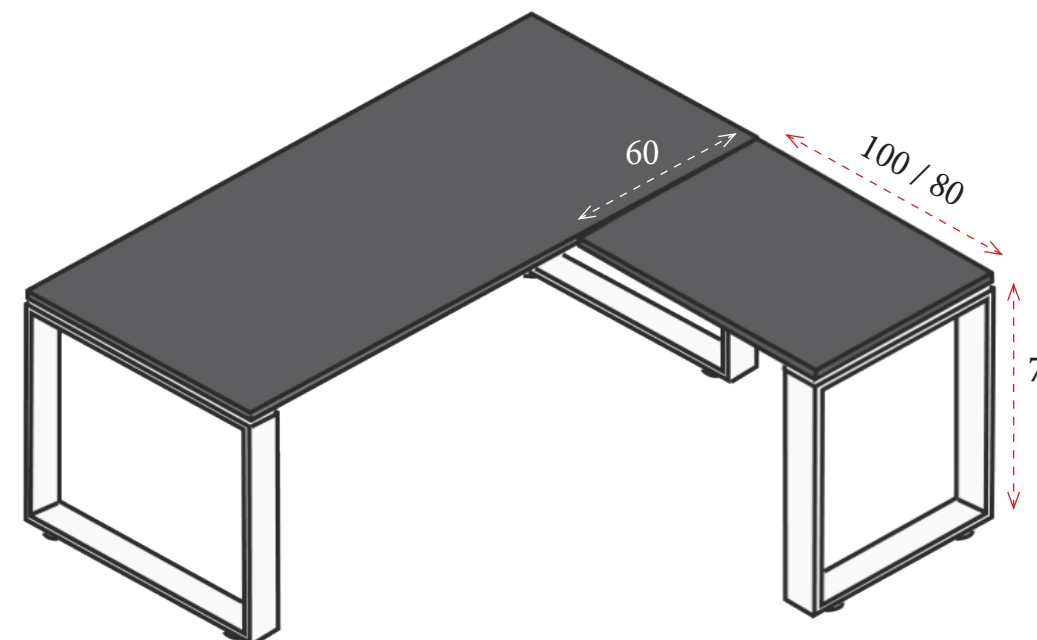

MARC

CARACTERÍSTICAS TÉCNICAS / ACABADOS

Bases de acero cerradas de 100x20 mm con largueros de unión de 40x20 mm. Bases equipadas con niveladores. Color blanco Ral 9003.

BLANCO RAL 9003

Tableros de melamina de 25 mm de grosor disponibles en los siguientes acabados:

Tablero de melamina de 19 mm de grosor disponible en color negro.

MESAS

Fondo 80 cm

- 220x80: **629 €** Ref. A517MM14B
- 200x80: **565 €** Ref. A517MM04B
- 180x80: **541 €** Ref. A517MM03B
- 160x80: **522 €** Ref. A517MM02B
- 140x80: **505 €** Ref. A517MM01B

Fondo 60 cm

- 200x60: **552 €** Ref. A517MM13B
- 180x60: **497 €** Ref. A517MM12B
- 160x60: **479 €** Ref. A517MM11B
- 140x60: **464 €** Ref. A517MM10B

MESAS DE ALA

Mesas de ala para instalar en mesas de fondo 80 cm.