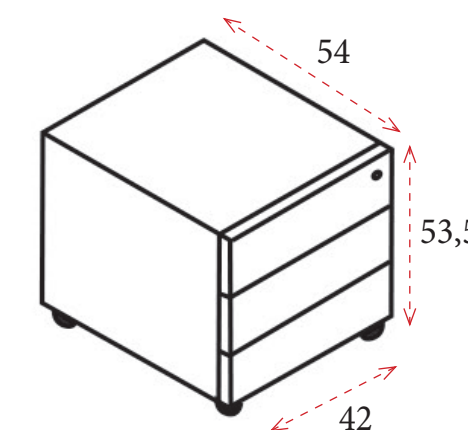

Cajoneras metálicas con ruedas en color blanco.

- 3 cajones **229 €** Ref. A517CAMT02B
- 2 cajones, 1 para carpetas colgantes **229 €** Ref. A517CAMT01B