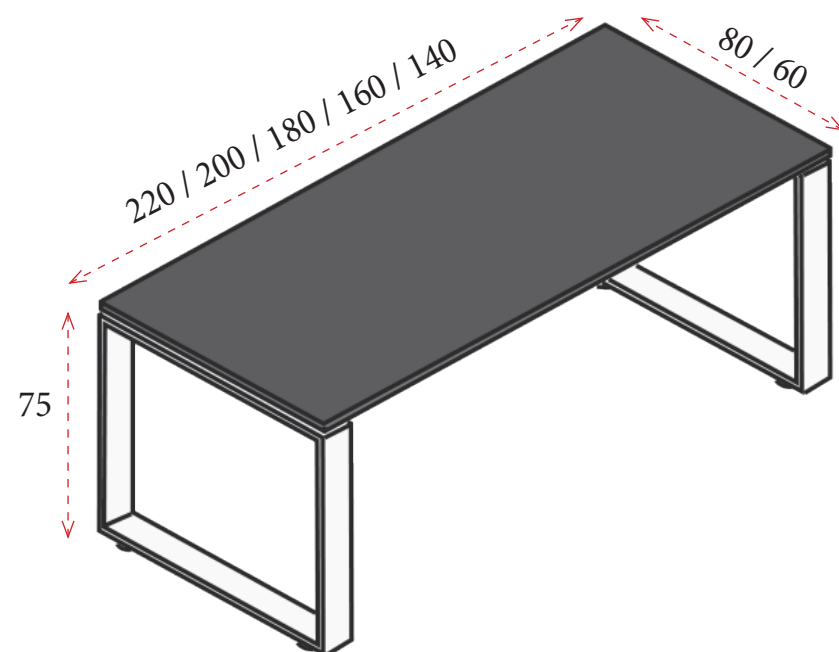

MARC

CARACTERÍSTICAS TÉCNICAS / ACABADOS

Bases de acero cerradas de 100x20 mm con largueros de unión de 40x20 mm. Bases equipadas con niveladores. Color blanco Ral 9003.

BLANCO RAL 9003

Tableros de melamina de 25 mm de grosor disponibles en los siguientes acabados:

Tablero de melamina de 19 mm de grosor disponible en color negro.

MESAS

Fondo 80 cm

- 220x80: **629 €** Ref. A517MM14B
- 200x80: **565 €** Ref. A517MM04B
- 180x80: **541 €** Ref. A517MM03B
- 160x80: **522 €** Ref. A517MM02B
- 140x80: **505 €** Ref. A517MM01B