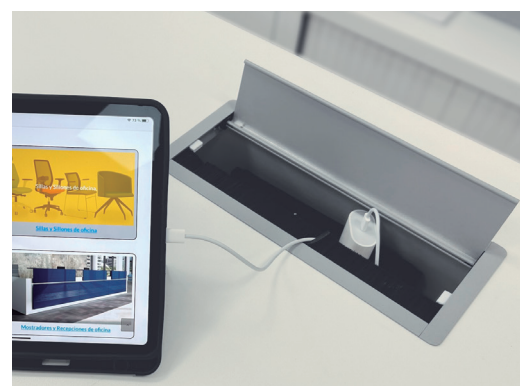

ELECTRIFICACIÓN ARTICULADA

Para el cableado vertical
54 € Ref. B95SCV
Color negro (N) o plata (G)

Para el cableado horizontal
46 € Ref. B95SCH
Color negro (N) o plata (G)

TAPETA + BANDEJA + REGLETA

Conjunto de tapeta rectangular + bandeja + regleta con 3 enchufes
110 € Ref. B95CON01
Conjunto de tapeta rectangular + bandeja + regleta con 4 enchufes
112 € Ref. B95CON02

DESK

Compuesto por 3 enchufes **95 €** Ref. B95DES3
Compuesto por 2 enchufes y 2 usb cargador tipo A.
121 € Ref. B95DES5
Compuesto por 3 enchufes, 1 rj45 y 1 usb transferencia de datos y cargador tipo A. **158 €** Ref. B95DES1
Medida 22,9 cm (B95DES3 y B95DES5) / 28,1 cm (B95DES1).
Otras configuraciones disponibles, consultar.