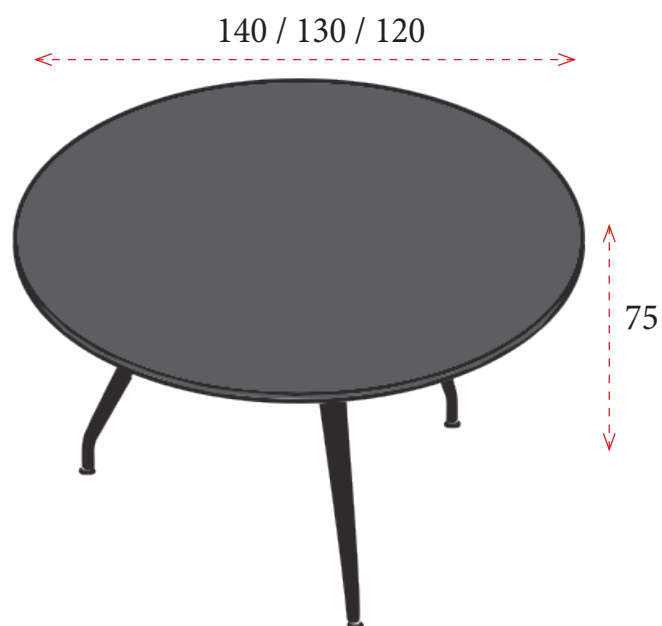

## CAJONERAS CON RUEDAS

3 cajones  
**229 €** Ref. A517CAML04

2 cajones, 1 para carpetas colgantes  
**229 €** Ref. A517CAML03

MESAS DE REUNIONES

- Estructura negra  
 0140: **496 €** Ref. A517LMJ20N  
 0130: **466 €** Ref. A517LMJ19N  
 0120: **436 €** Ref. A517LMJ18N
- Estructura cromada  
 0140: **532 €** Ref. A517LMJ20C  
 0130: **498 €** Ref. A517LMJ19C  
 0120: **468 €** Ref. A517LMJ18C

Mesa con tablero redondo con 3 pies

- Estructura negra  
 0180: **741 €** Ref. A517LMJ48N  
 0160: **707 €** Ref. A517LMJ22N  
 0150: **676 €** Ref. A517LMJ21N
- Estructura cromada  
 0180: **842 €** Ref. A517LMJ48C  
 0160: **769 €** Ref. A517LMJ22C  
 0150: **753 €** Ref. A517LMJ21C