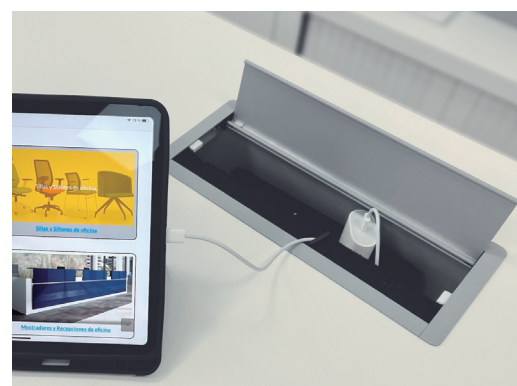

## TAPETA + BANDEJA + REGLETA

Conjunto de tapeta rectangular + bandeja + regleta con 3 enchufes  
**110 €** Ref. B95CON01  
Conjunto de tapeta rectangular + bandeja + regleta con 4 enchufes  
**112 €** Ref. B95CON02