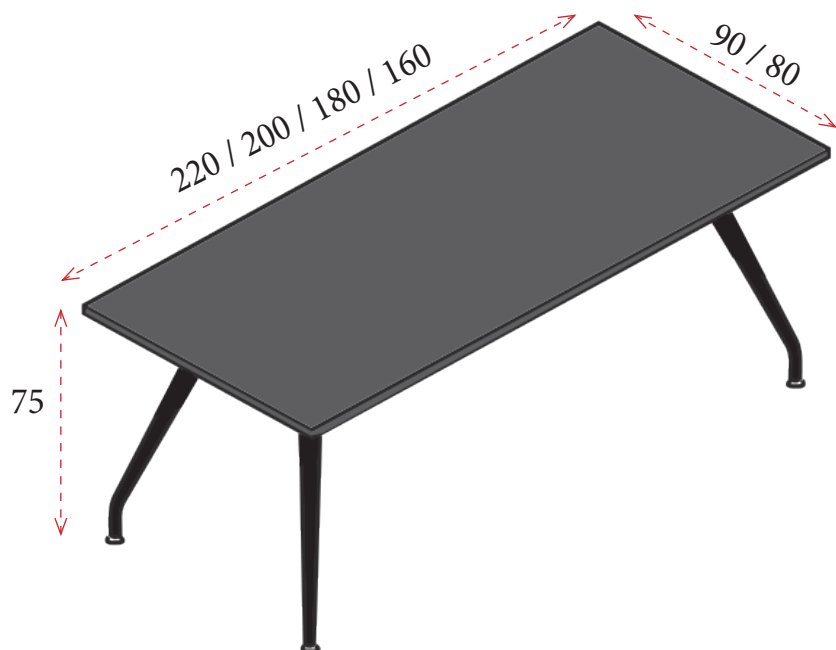

MESAS

Estructura negra

- 220x90: **675 €** Ref. A517LM08N
- 200x90: **654 €** Ref. A517LM07N
- 180x90: **629 €** Ref. A517LM06N
- 160x90: **609 €** Ref. A517LM05N
- 220x80: **656 €** Ref. A517LM04N
- 200x80: **599 €** Ref. A517LM03N
- 180x80: **578 €** Ref. A517LM02N
- 160x80: **561 €** Ref. A517LM01N

Estructura cromada

- 220x90: **807 €** Ref. A517LM08C
- 200x90: **777 €** Ref. A517LM07C
- 180x90: **746 €** Ref. A517LM06C
- 160x90: **718 €** Ref. A517LM05C
- 220x80: **785 €** Ref. A517LM04C
- 200x80: **719 €** Ref. A517LM03C
- 180x80: **691 €** Ref. A517LM02C
- 160x80: **664 €** Ref. A517LM01C

FALDONES DE MELAMINA

- Para mesa de 220: **133 €** Ref. A517LFM220
- Para mesa de 200: **121 €** Ref. A517LFM200
- Para mesa de 180: **115 €** Ref. A517LFM180
- Para mesa de 160: **108 €** Ref. A517LFM160

MESAS DE ALA

Mesas de ala para instalar en mesas de fondo 80 cm o 90 cm.

Estructura negra

- 120x60: **314 €** Ref. A517LMA15N
- 100x60: **301 €** Ref. A517LMA14N
- 80x60: **282 €** Ref. A517LMA13N

Estructura cromada

- 120x60: **382 €** Ref. A517LMA15C
- 100x60: **360 €** Ref. A517LMA14C
- 80x60: **335 €** Ref. A517LMA13C

CAJONERAS CON RUEDAS

3 cajones
229 € Ref. A517CAML04

2 cajones, 1 para carpetas colgantes
229 € Ref. A517CAML03