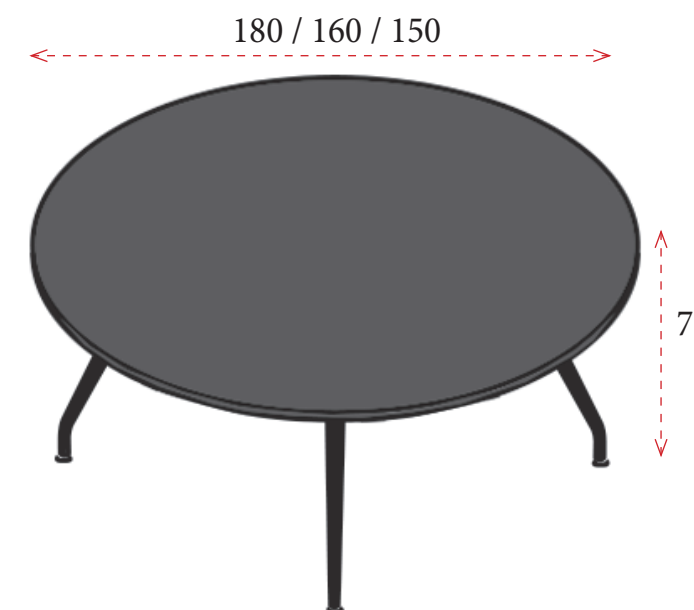

## CAJONERAS CON RUEDAS

3 cajones  
**229 €** Ref. A517CAML04

2 cajones, 1 para carpetas colgantes  
**229 €** Ref. A517CAML03

MESAS DE REUNIONES

- Estructura negra  
 0140: **496 €** Ref. A517LMJ20N  
 0130: **466 €** Ref. A517LMJ19N  
 0120: **436 €** Ref. A517LMJ18N
- Estructura cromada  
 0140: **532 €** Ref. A517LMJ20C  
 0130: **498 €** Ref. A517LMJ19C  
 0120: **468 €** Ref. A517LMJ18C

Mesa con tablero redondo con 3 pies

- Estructura negra  
 0180: **741 €** Ref. A517LMJ48N  
 0160: **707 €** Ref. A517LMJ22N  
 0150: **676 €** Ref. A517LMJ21N
- Estructura cromada  
 0180: **842 €** Ref. A517LMJ48C  
 0160: **769 €** Ref. A517LMJ22C  
 0150: **753 €** Ref. A517LMJ21C