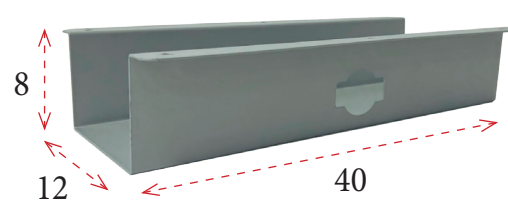

## TAPETAS PASACABLES

Tapeta pasacables redonda  
Medida Ø6 cm. Color gris (G), blanco (B) y negro (N).  
**12 €** Ref. E73TAP60  
Cajeado incluido.

Tapeta pasacables rectangular  
Medida 24x11 cm. Color aluminio  
**44 €** Ref. I72PAP8235A  
Medida 30x13 cm. Color blanco (B), gris (A) y negro (N)  
**44 €** Ref. I72CDF8390  
Cajeado incluido.

## BANDEJAS DE ELECTRIFICACIÓN HORIZONTAL

Para instalar debajo del tablero de la mesa. Medida ancho 40 cm, fondo 7 cm y alto 9 cm.  
Color gris (G), antracita (A) y blanco (B).  
**25 €** Ref. A64BAND040