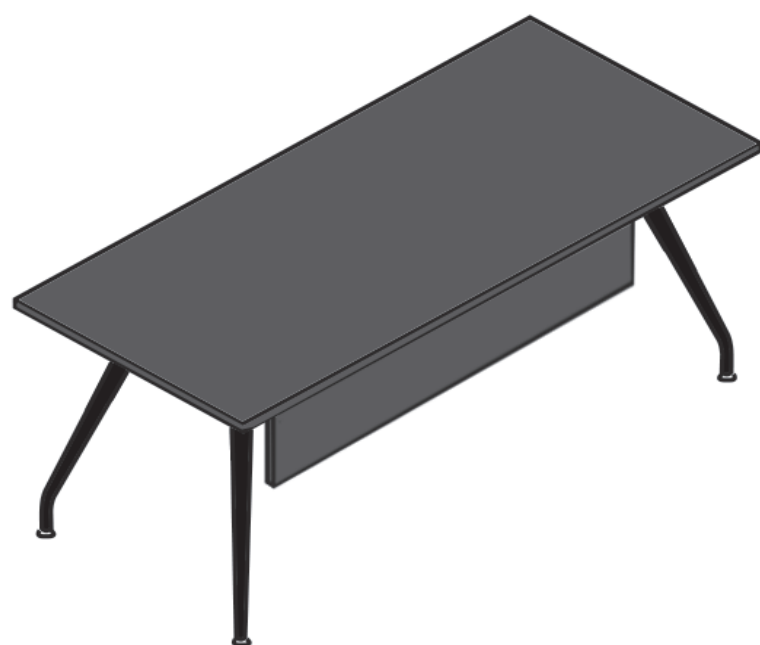

FALDONES DE MELAMINA

- Para mesa de 220: **133 €** Ref. A517LFM220
- Para mesa de 200: **121 €** Ref. A517LFM200
- Para mesa de 180: **115 €** Ref. A517LFM180
- Para mesa de 160: **108 €** Ref. A517LFM160