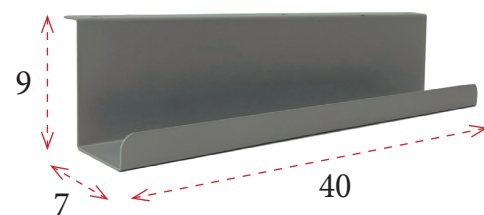

BANDEJAS DE ELECTRIFICACIÓN HORIZONTAL

Para instalar debajo del tablero de la mesa. Medida ancho 40 cm, fondo 7 cm y alto 9 cm.
Color gris (G), antracita (A) y blanco (B).
25 € Ref. A64BAND040