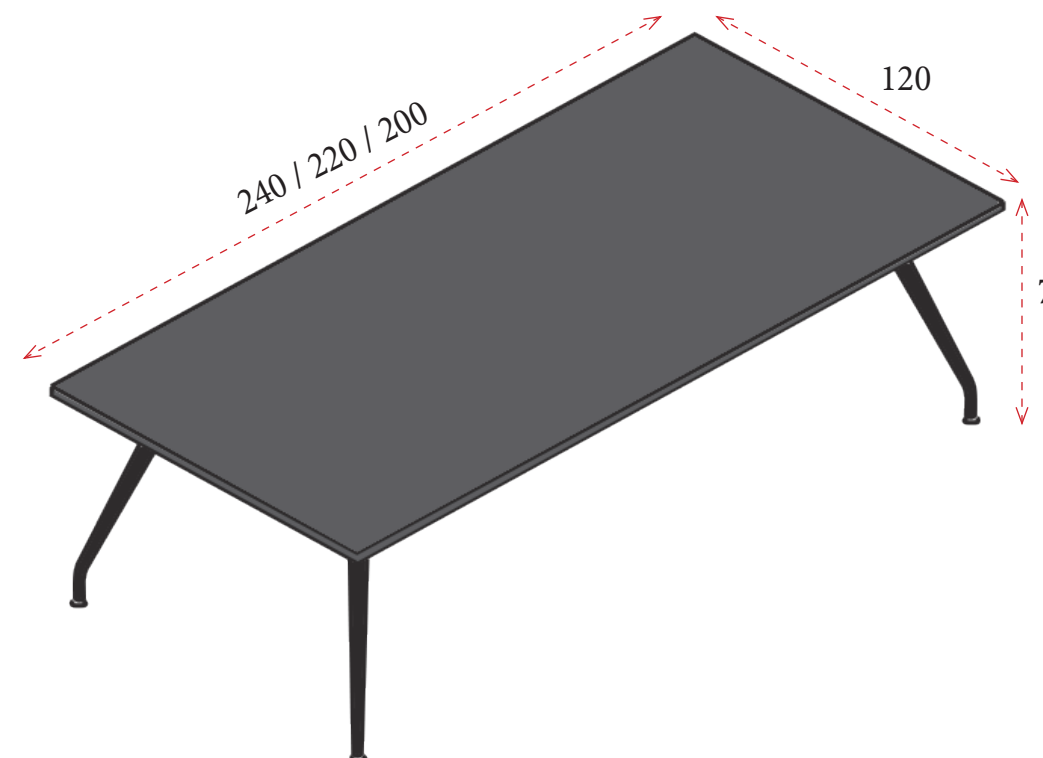

1. Estructura negra
   240x120: **787 €** Ref. A517LMJ29N
   220x120: **728 €** Ref. A517LMJ28N
   200x120: **667 €** Ref. A517LMJ27N
2. Estructura cromada
   240x120: **942 €** Ref. A517LMJ29C
   220x120: **871 €** Ref. A517LMJ28C
   200x120: **799 €** Ref. A517LMJ27C