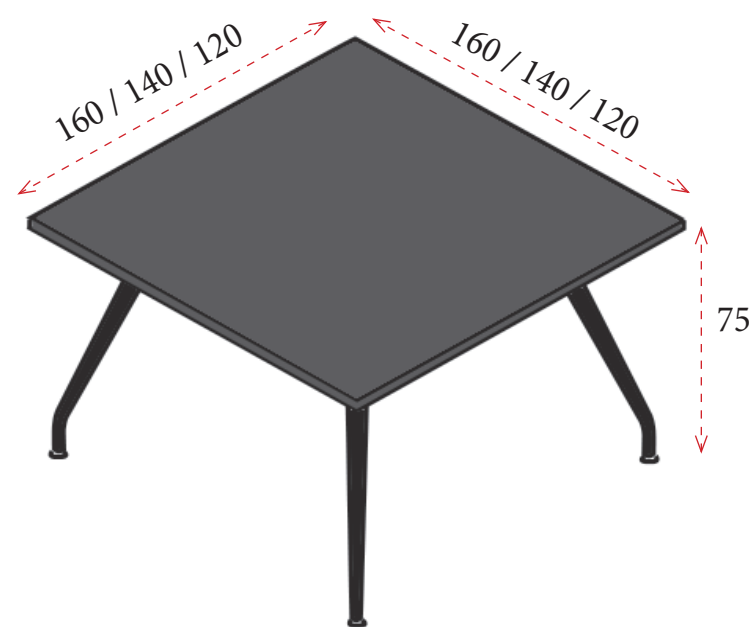

1. Estructura negra
   160x160: **710 €** Ref. A517LMJ26N
   140x140: **653 €** Ref. A517LMJ25N
   120x120: **577 €** Ref. A517LMJ23N
2. Estructura cromada
   160x160: **845 €** Ref. A517LMJ26C
   140x140: **773 €** Ref. A517LMJ25C
   120x120: **682 €** Ref. A517LMJ23C