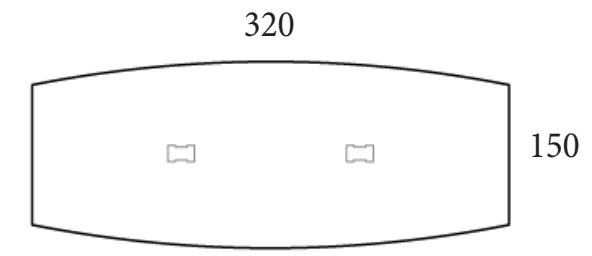

- 1 - Tapa de mesa elaborada en tablero de MDF de 40 mm de espesor y chapa natural de nogal americano.
- 2 - Peana circular de 550x700h mm con espesor de 16mm.
- 3 - Mecanizado con bisagras para acceso a bandeja pasacables de 170 x 170 mm.
- 4 - Sistema de canalización vertical interior con hueco central para subida/bajada de cables.

240x120: **2.199 €**
OFFF170
300x120: **2.441 €**
OFFF180

CONFIRMAR ACCESOS, TAPA DE MESA EN UNA PIEZA

Ø130: **1.641 €**
OFFF150
Ø160: **1.792 €**
OFFF160

MESAS DE CONSEJO

- 1 - Tapa de mesa elaborada en tablero de MDF de 40 mm de espesor y chapa natural de nogal americano.
- 2 - Bases realizadas en tablero de MDF de 40 mm de espesor, chapado con chapa natural y canto de madera maciza de 2 mm en nogal americano.
- 3 - La mesa dispone de una viga transversal estructural que proporciona la estabilidad al conjunto de mesa y actúa como bandeja pasacables.
- 4 - Doble mecanizado con bisagras para acceso a bandeja pasacables de 306 x 170 mm.