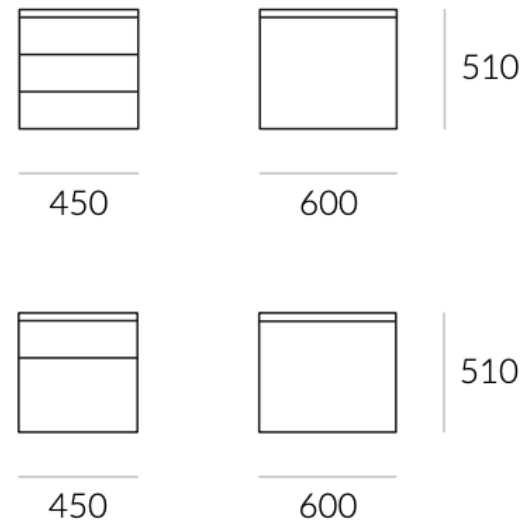

CAJONERAS CON RUEDAS

MUEBLE AUXILIAR

- 1 - Cuerpo de cajonera monoblock con 4 ruedas auto-pivotantes en nylon negro de rodadura doble. Quinta rueda adicional en modelo de cajón/archivo.
- 2 - Cajones metálicos de chapa de acero con guías ocultas de apertura 3/4 y sistema de freno. Provistos de cerradura con cierre centralizado y sistema antivuelco.
- 3 - Revestimiento de cajonera realizado con tablero MDF de 20 mm de espesor. Tapa con tablero de MDF de 40 mm de espesor y chapa natural de nogal americano.
- 4 - Frentes en MDF de 20 mm de espesor y chapa natural de nogal americano con canto de madera 2 mm. Apertura por presión lateral izquierda/derecha.

- 1 - Cuerpo de armario en tablero de MDF de 40 mm de espesor y chapa natural de nogal americano.
- 2 - Cuerpo de cajonera en tablero de MDP de 20 mm de espesor.
- 3 - Frentes en MDF de 19 mm de espesor y chapa natural de nogal americano con canto de madera 2 mm.
- 4 - Cajones de madera de haya. Guías metálicas de extracción parcial autofreno de acero inoxidable y acabado de pintura epoxi.
- 5 - Las baldas y divisorias internas pueden ir lacadas o en el mismo color del mueble.