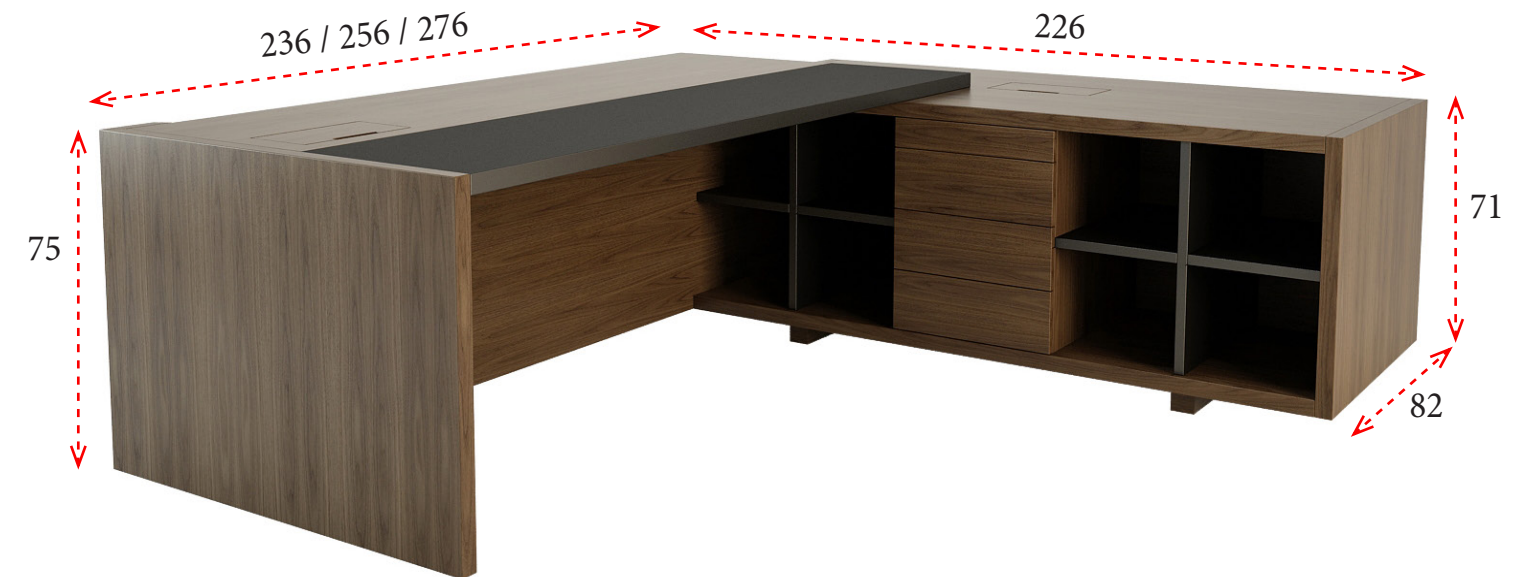

FREEPORT

ACABADOS DISPONIBLES EN PIEL / LACADOS

ACABADOS DISPONIBLES EN MADERA NOGAL AMERICANO

ACABADOS DISPONIBLES EN MADERA FRESNO

MESA PRESIDENCIAL CON MUEBLE AUXILIAR DE FONDO 82 CM

- 1 - Tapa de mesa elaborada en tablero de MDF de 40 mm de espesor y chapa natural de nogal americano.
- 2 - Opcional inserción de piel flor natural y canto de madera de nogal americano de 2 mm.
- 3 - Los laterales están realizados en tablero de MDF de 40 mm de espesor, chapado con chapa natural y canto de madera maciza de 2 mm en nogal americano.
- 4 - El lateral de la mesa dispone en su interior de una moldura vertical de 160 mm para ocultar la subida de los cables.
- 5 - La mesa dispone de una viga transversal estructural que proporciona la estabilidad al conjunto de mesa y actúa como bandeja pasacables.
- 6 - Doble mecanizado con bisagras para acceso a bandeja pasacables. Medidas del pasacables 250 x 170 mm.
- 7 - El faldón embellecedor hasta el suelo está realizado en tablero de MDF de 40 mm de espesor chapado con chapa natural y con canto de madera 2 mm de nogal americano.
- 8 - Cajonera integrada en mueble lateral con tableros de 20 mm de espesor. Cajones de madera de haya. Guías metálicas atornilladas de extracción parcial autofreno de acero inoxidable y acabado de pintura epoxi.
- 9 - Baldas y costados interiores del mueble auxiliar siempre lacadas a juego con el color de la inserción de piel.
- 10 - Baldas externas del mueble auxiliar de MDF de 20 mm de espesor y chapa natural de nogal americano.