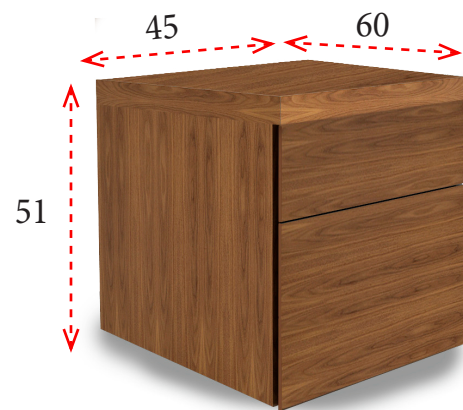

Cajón y archivo
994 € OFFF241