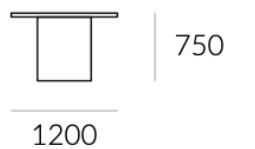

240x120: **2.199 €**
OFFF170
300x120: **2.441 €**
OFFF180

CONFIRMAR ACCESOS, TAPA DE MESA EN UNA PIEZA