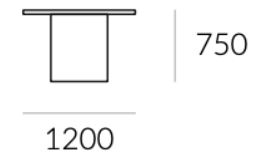

240x120: **2.199 €**
OFFF170
300x120: **2.441 €**
OFFF180

CONFIRMAR ACCESOS, TAPA DE MESA EN UNA PIEZA