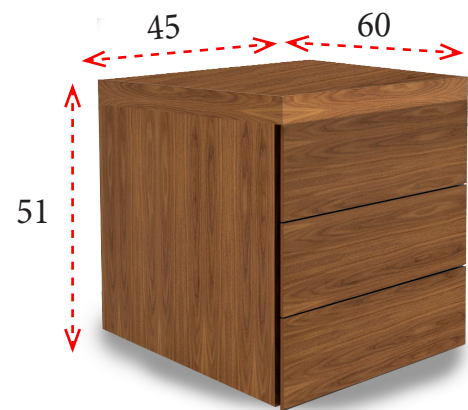

3 cajones
994 € OFFF231