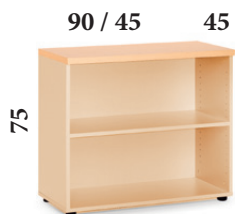

90 cm: 234 € M4T
Cristal transparente

90 cm: 234 € M4M
Cristal mateado

90 cm: 292 € M4
Cristal incoloro

Librerías de ALTURA 75 cm con 1 ESTANTE de 19 mm

90 cm: 71 € M20
45 cm: 60 € M520

90 cm: 115 € M22
45 cm: 97 € M522