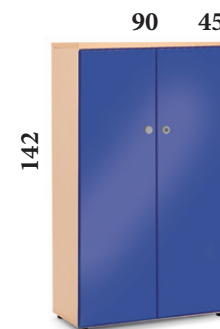

90 cm: 370 € M6
Cristal incoloro

Librerías de ALTURA 178 cm con 4 ESTANTES de 19 mm

90 cm: 153 € M50
45 cm: 130 € M550

90 cm: 196 € M52
45 cm: 167 € M552

90 cm: 255 € M55
45 cm: 217 € M555

90 cm: 284 € M5T
Cristal transparente

90 cm: 284 € M5M
Cristal mateado

90 cm: 345 € M5
Cristal incoloro

Librerías de ALTURA 142 cm con 3 ESTANTES de 19 mm

90 cm: 124 € M40
45 cm: 105 € M540

90 cm: 167 € M42
45 cm: 142 € M542

90 cm: 211 € M44
45 cm: 180 € M544

90 cm: 234 € M4T
Cristal transparente

90 cm: 234 € M4M
Cristal mateado

90 cm: 292 € M4
Cristal incoloro

Librerías de ALTURA 75 cm con 1 ESTANTE de 19 mm

90 cm: 71 € M20
45 cm: 60 € M520

90 cm: 115 € M22
45 cm: 97 € M522