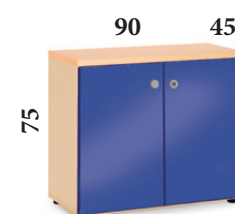

90 cm: 205 € M2
Cristal incoloro