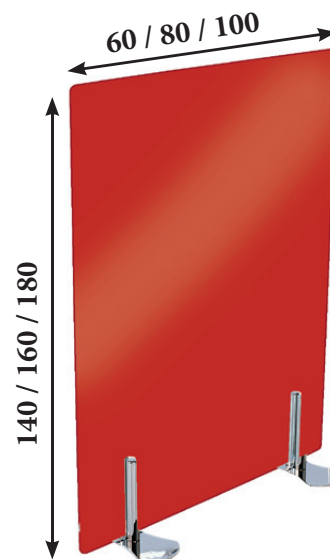

60x140: 170 € ABI06140

60x160: 180 € ABI06160

60x180: 193 € ABI06180

80x140: 206 € ABI08140

80x160: 224 € ABI08160

80x180: 242 € ABI08180

100x140: 237 € ABI10140

100x160: 258 € ABI10160

100x180: 281 € ABI10180

Par de uniones para unir Biombos en linea
11 € A64JUB10

CARACTERÍSTICAS

- Librerías con costados y trasera de 19 mm de grosor, techo de 25 mm de grosor y estantes de 19 mm de grosor incluidos en el precio.
- Puertas de melamina de 19 mm de grosor con cerradura incluida.
- Puertas de cristal transparente y mateado de 5 mm de espesor con cerradura incluida.
- Puertas de cristal incoloro de 5 mm de espesor con cerradura incluida pintado en colores Amarillo (AM), Azul (AZ), Naranja (NA), Verde (VE), Rojo (RO), Blanco (IB), Negro (NE) y Wengé (WE).