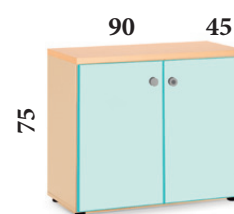

90 cm: 143 € M2M
Cristal mateado