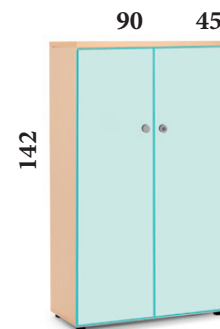

90 cm: 370 € M6
Cristal incoloro

Librerías de ALTURA 178 cm con 4 ESTANTES de 19 mm

90 cm: 153 € M50
45 cm: 130 € M550

90 cm: 196 € M52
45 cm: 167 € M552

90 cm: 255 € M55
45 cm: 217 € M555

90 cm: 284 € M5T
Cristal transparente

90 cm: 284 € M5M
Cristal mateado

90 cm: 345 € M5
Cristal incoloro

Librerías de ALTURA 142 cm con 3 ESTANTES de 19 mm

90 cm: 124 € M40
45 cm: 105 € M540

90 cm: 167 € M42
45 cm: 142 € M542

90 cm: 211 € M44
45 cm: 180 € M544

90 cm: 234 € M4T
Cristal transparente

90 cm: 234 € M4M
Cristal mateado

90 cm: 292 € M4
Cristal incoloro

Librerías de ALTURA 75 cm con 1 ESTANTE de 19 mm

90 cm: 71 € M20
45 cm: 60 € M520

90 cm: 115 € M22
45 cm: 97 € M522