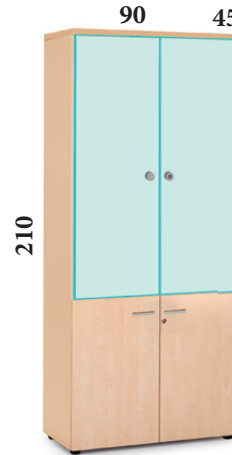

Librerías de ALTURA 210 cm con 4 ESTANTES de 19 mm

90 cm: 158 € M60
45 cm: 135 € M560

90 cm: 202 € M62
45 cm: 171 € M562

90 cm: 269 € M66
45 cm: 229 € M566

90 cm: 312 € M6T
Cristal transparente

90 cm: 312 € M6M
Cristal mateado

90 cm: 370 € M6
Cristal incoloro

Librerías de ALTURA 178 cm con 4 ESTANTES de 19 mm

90 cm: 153 € M50
45 cm: 130 € M550

90 cm: 196 € M52
45 cm: 167 € M552

90 cm: 255 € M55
45 cm: 217 € M555

90 cm: 284 € M5T
Cristal transparente