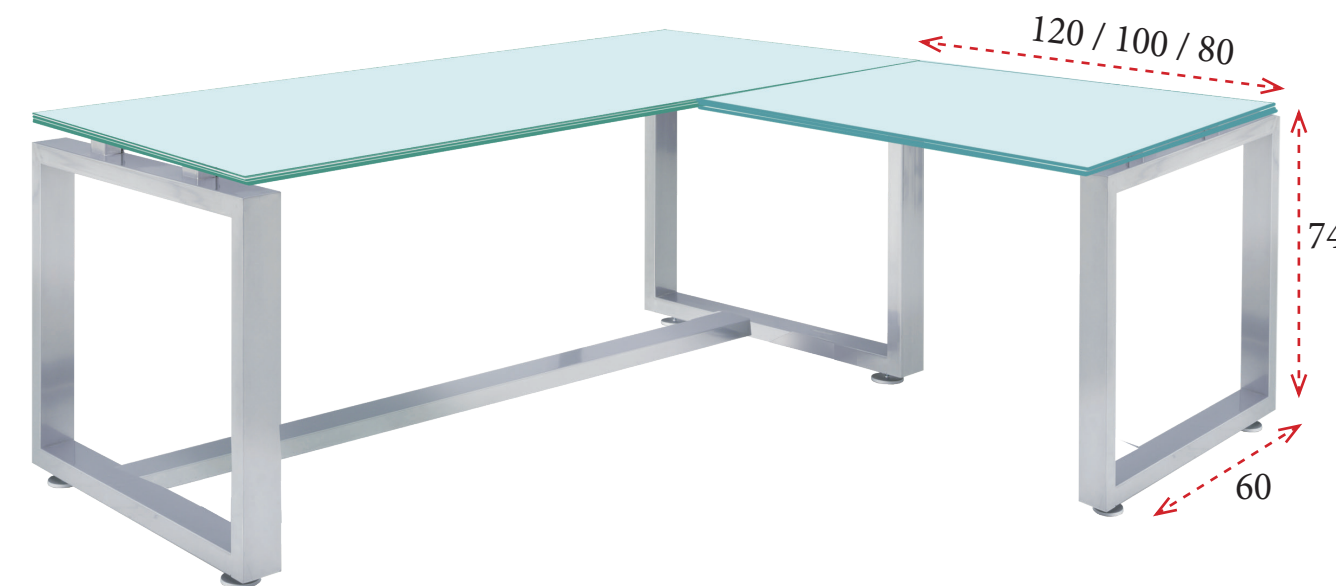

MESAS DE ALA

Las mesas de ala son para instalar en mesas de fondo 80 y 90 cm (no incluidas).

CRISTAL MATEADO

120x60: **195 €**
Ref. MDC121A
100x60: **184 €**
Ref. MDC101A
80x60: **173 €**
Ref. MDC081A

CRISTAL PINTADO

120x60: **272 €**
Ref. MDC121A
100x60: **260 €**
Ref. MDC101A
80x60: **251 €**
Ref. MDC081A