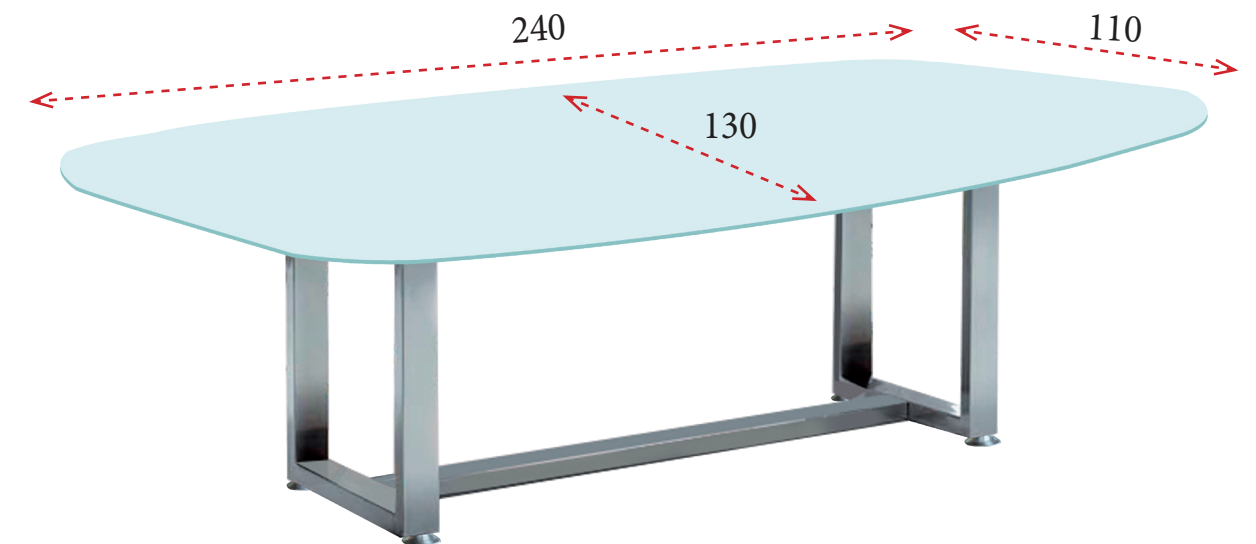

CRISTAL MATEADO
240x130-110: **1.109 €**
Ref. MDCJBA240

CRISTAL PINTADO
240x130-110: **1.951 €**
Ref. MDCJBA240