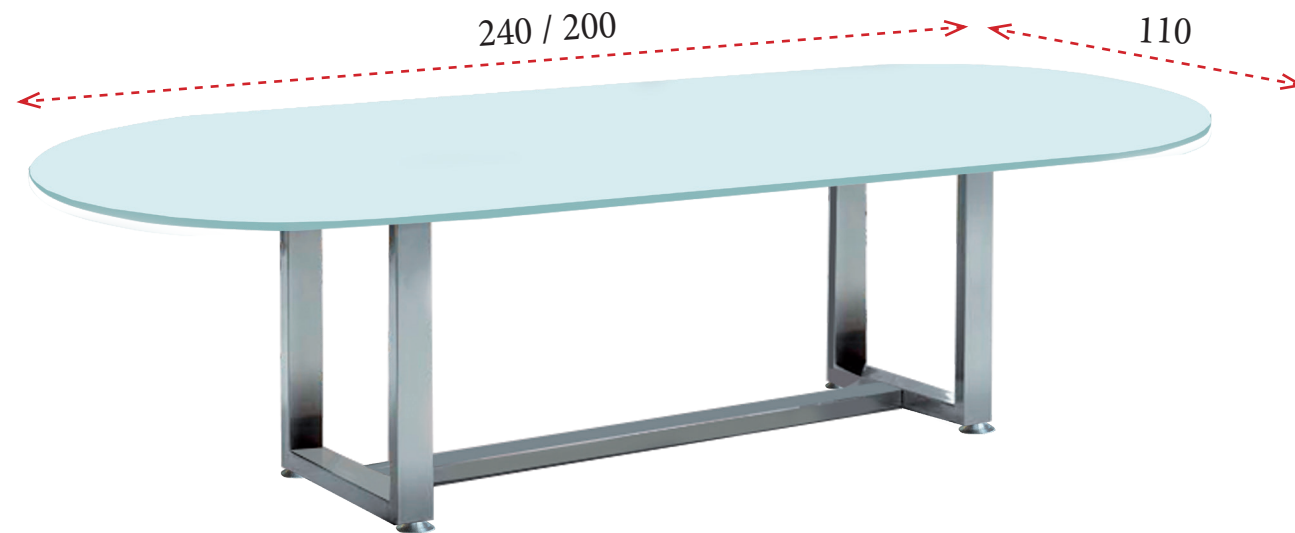

CRISTAL MATEADO
240x110: **716 €** Ref. MDCJO240
200x110: **623 €** Ref. MDCJO200

CRISTAL PINTADO
240x110: **948 €** Ref. MDCJO240
200x110: **815 €** Ref. MDCJO200