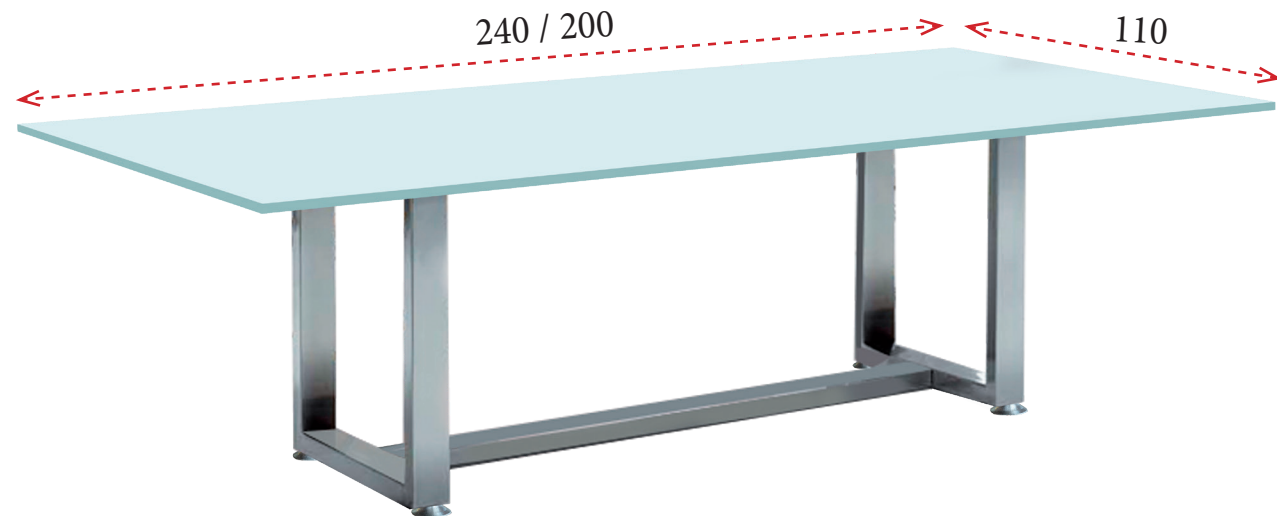

CRISTAL MATEADO
240x110: **497 €** Ref. MDCJR240
200x110: **454 €** Ref. MDCJR200

CRISTAL PINTADO
240x110: **707 €** Ref. MDCJR240
200x110: **632 €** Ref. MDCJR200