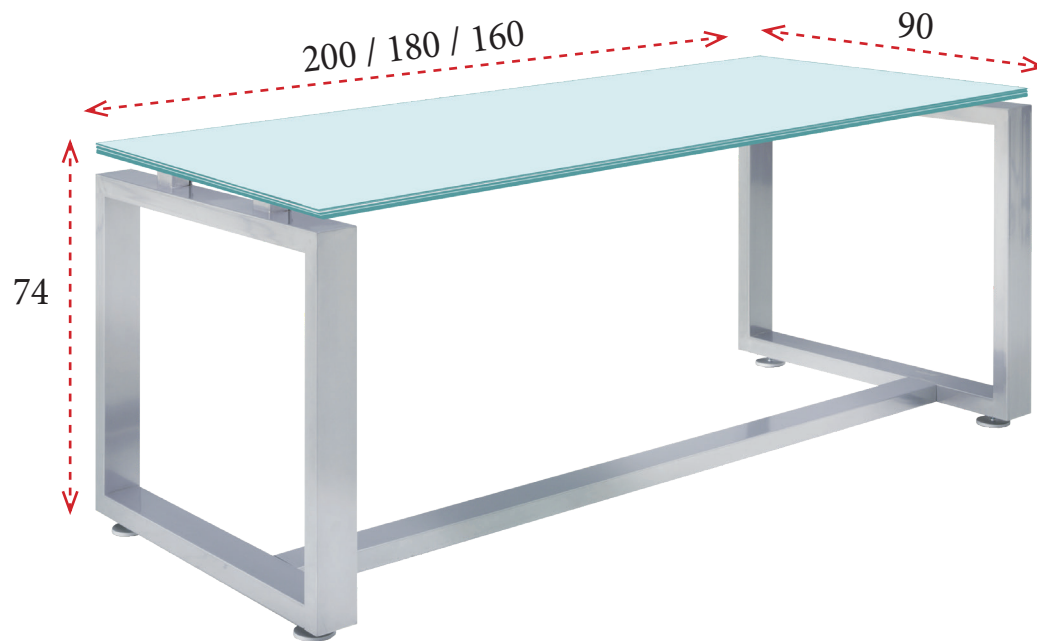

MESAS DE FONDO 90 CM

CRISTAL MATEADO

200x90: **448 €** Ref. MDC202
180x90: **423 €** Ref. MDC182
160x90: **405 €** Ref. MDC162

CRISTAL PINTADO

200x90: **589 €** Ref. MDC202
180x90: **548 €** Ref. MDC182
160x90: **517 €** Ref. MDC162