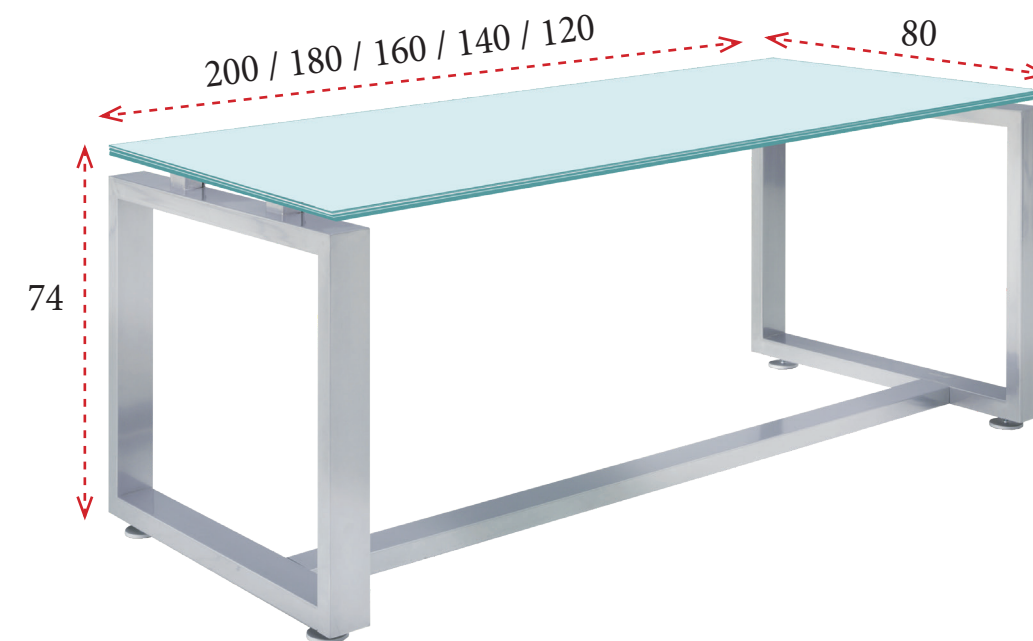

MESAS DE FONDO 80 CM

CRISTAL MATEADO

200x80: **419 €** Ref. MDC200
180x80: **398 €** Ref. MDC180
160x80: **379 €** Ref. MDC160
140x80: **362 €** Ref. MDC140
120x80: **338 €** Ref. MDC120

CRISTAL PINTADO

200x80: **551 €** Ref. MDC200
180x80: **513 €** Ref. MDC180
160x80: **483 €** Ref. MDC160
140x80: **454 €** Ref. MDC140
120x80: **417 €** Ref. MDC120

FALDONES

Faldones opcionales de cristal de 8 mm de grosor para instalar en mesas de fondo 80 y 90 cm (no incluidas).