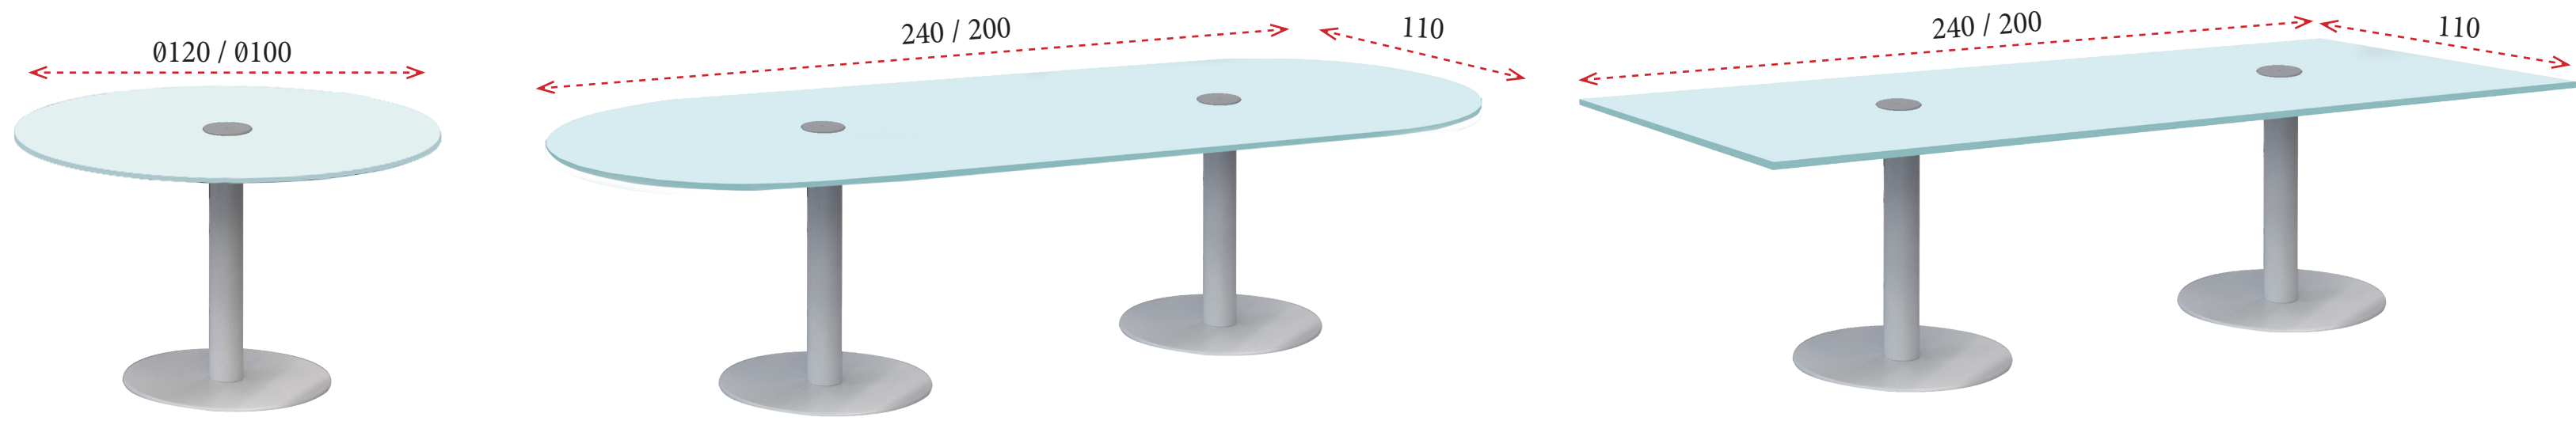

MESAS DE REUNIONES METAL CRISTAL

<u>CRISTAL MATEADO</u>	<u>CRISTAL PINTADO</u>
Ø120: 486 € Ref. CPJ120	Ø120: 591 € Ref. CPJ120
Ø100: 416 € Ref. CPJ100	Ø100: 495 € Ref. CPJ100

<u>CRISTAL MATEADO</u>	<u>CRISTAL PINTADO</u>
240x110: 985 € Ref. CPJ240O	240x110: 1.082 € Ref. CPJ240O
200x110: 877 € Ref. CPJ200O	200x110: 958 € Ref. CPJ200O

<u>CRISTAL MATEADO</u>	<u>CRISTAL PINTADO</u>
240x110: 713 € Ref. CPJ240R	240x110: 838 € Ref. CPJ240R
200x110: 664 € Ref. CPJ200R	200x110: 772 € Ref. CPJ200R