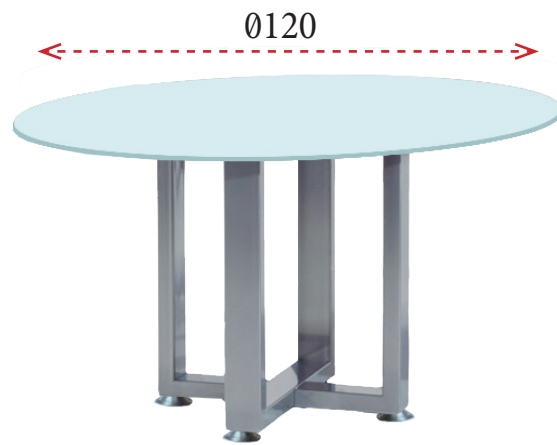

MESAS DE REUNIONES DECO

CRISTAL MATEADO
Ø120: **483 €** Ref. MDCJR120
120x120: **326 €** Ref. MDCJC120

CRISTAL PINTADO
Ø120: **594 €** Ref. MDCJR120
120x120: **436 €** Ref. MDCJC120