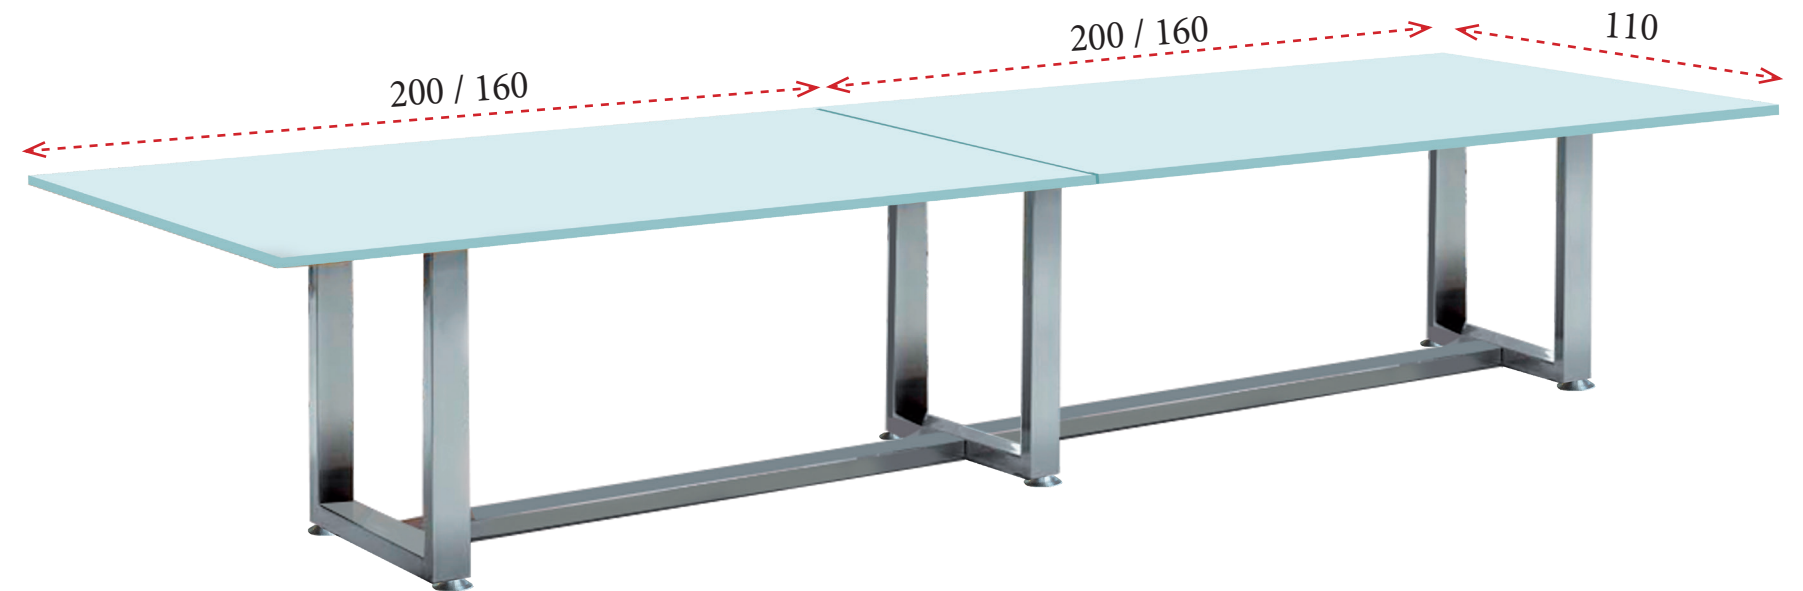

CRISTAL MATEADO
400x110 (2 tapas de 200x110 cm):
855 € Ref. MDCJRM400
320x110 (2 tapas de 160x110 cm):
756 € Ref. MDCJRM320

CRISTAL PINTADO
400x110 (2 tapas de 200x110 cm):
1.214 € Ref. MDCJRM400
320x110 (2 tapas de 160x110 cm):
1.066 € Ref. MDCJRM320