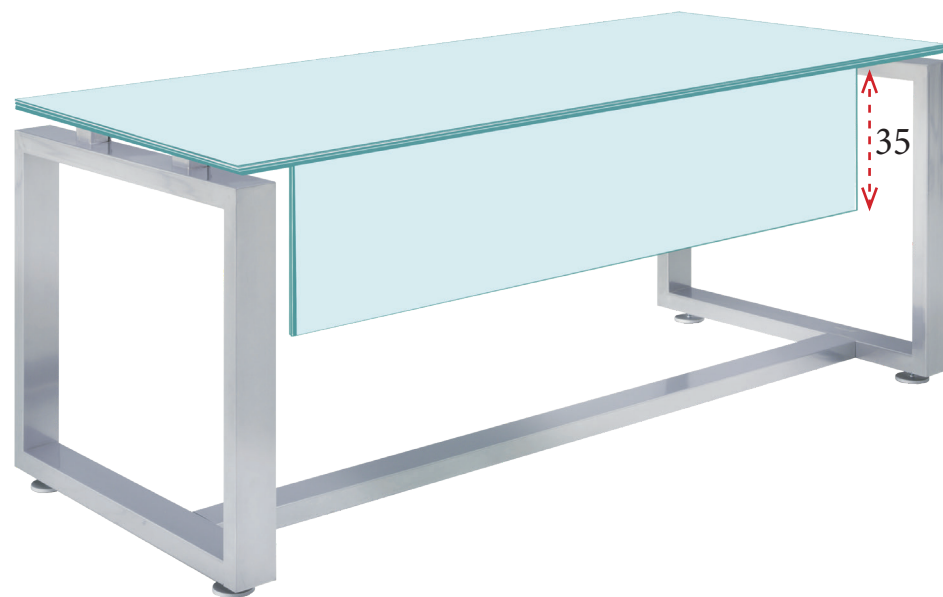

Serie DECO CRISTAL

1 Estructuras metálicas con tubo cerrado de 8x4 cm disponibles en los siguientes acabados:

BLANCO
(B)

GRIS ALUMINIO
(G)

ANTRACITA
(A)

PLATINO
(P)

2 Tapas de cristal de 5+5 mm de grosor en acabado mateado.

CRISTAL PINTADO

200x90: **589 €** Ref. MDC202
 180x90: **548 €** Ref. MDC182
 160x90: **517 €** Ref. MDC162

MESAS DE FONDO 80 CM

CRISTAL MATEADO

200x80: **419 €** Ref. MDC200
 180x80: **398 €** Ref. MDC180
 160x80: **379 €** Ref. MDC160
 140x80: **362 €** Ref. MDC140
 120x80: **338 €** Ref. MDC120

CRISTAL PINTADO

200x80: **551 €** Ref. MDC200
 180x80: **513 €** Ref. MDC180
 160x80: **483 €** Ref. MDC160
 140x80: **454 €** Ref. MDC140
 120x80: **417 €** Ref. MDC120

FALDONES

Faldones opcionales de cristal de 8 mm de grosor para instalar en mesas de fondo 80 y 90 cm (no incluidas).