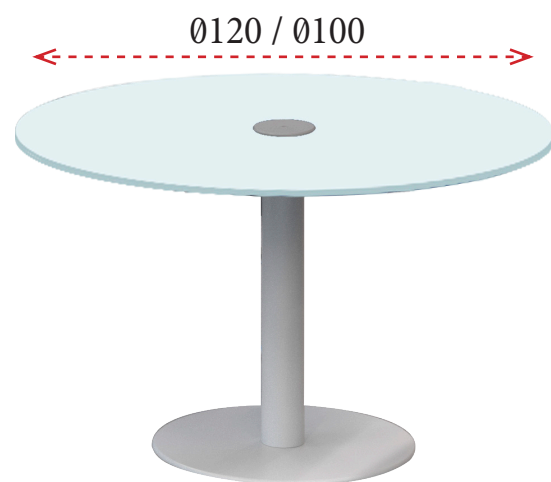

CRISTAL MATEADO
Ø120: **486 €** Ref. CPJ120
Ø100: **416 €** Ref. CPJ100

CRISTAL PINTADO
Ø120: **591 €** Ref. CPJ120
Ø100: **495 €** Ref. CPJ100