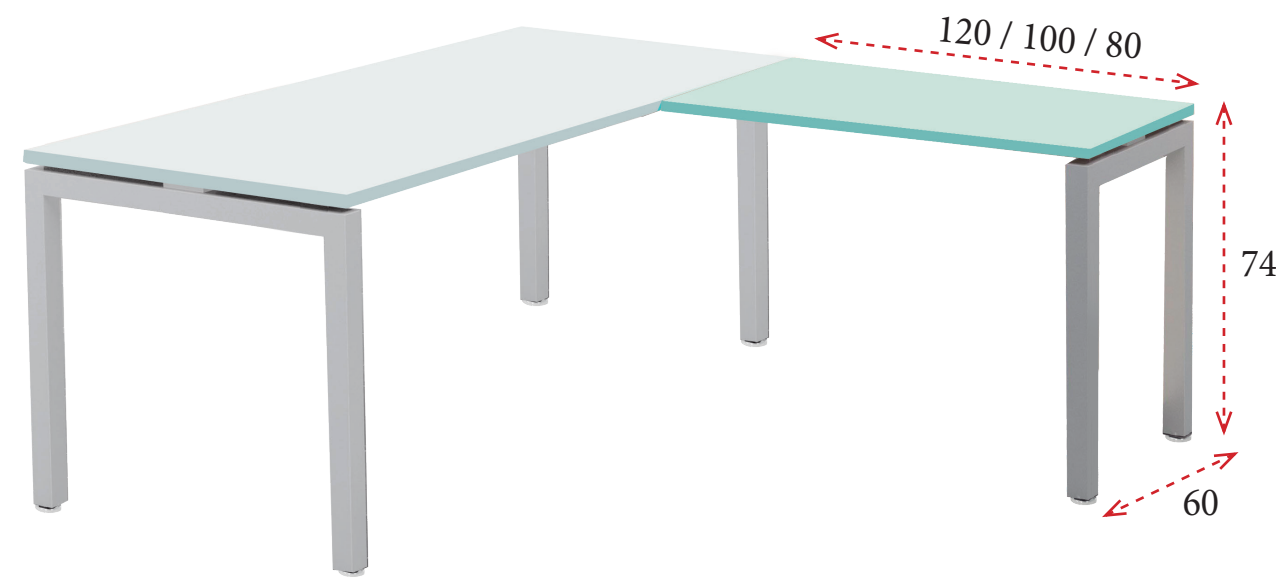

MESAS DE ALA

Las mesas de ala son para instalar en mesas de fondo 80 cm (no incluidas).

CRISTAL MATEADO

120x60: **198 €**
Ref. MOC121A
100x60: **189 €**
Ref. MOC101A
80x60: **179 €**
Ref. MOC081A

CRISTAL PINTADO

120x60: **275 €**
Ref. MOC121A
100x60: **266 €**
Ref. MOC101A
80x60: **257 €**
Ref. MOC081A