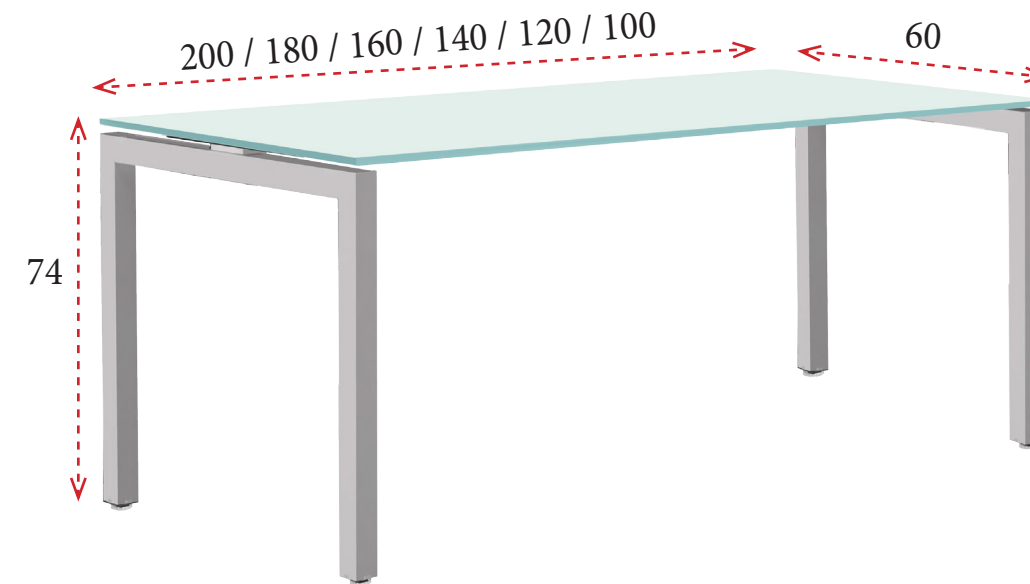

MESAS DE FONDO 60 CM

CRISTAL MATEADO

200x60: **257 €** Ref. MOC201
180x60: **245 €** Ref. MOC181
160x60: **235 €** Ref. MOC161
140x60: **227 €** Ref. MOC141
120x60: **214 €** Ref. MOC121
100x60: **202 €** Ref. MOC101

CRISTAL PINTADO

200x60: **351 €** Ref. MOC201
180x60: **328 €** Ref. MOC181
160x60: **313 €** Ref. MOC161
140x60: **303 €** Ref. MOC141
120x60: **292 €** Ref. MOC121
100x60: **279 €** Ref. MOC101

FALDONES

Faldones opcionales de cristal de 8 mm de grosor para instalar en mesas de fondo 80 cm (no incluidas). Para instalar en mesas de fondo 60 cm, consultar.