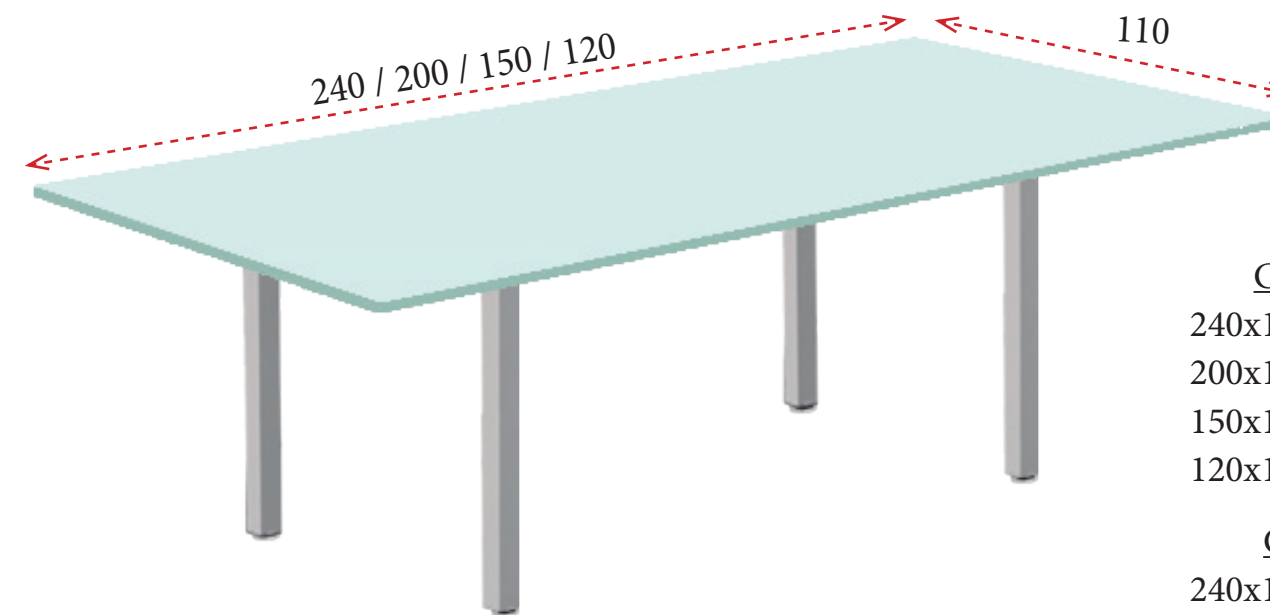

CRISTAL MATEADO
240x110: **389 €** Ref. MOC224R
200x110: **354 €** Ref. MOC220R
150x110: **297 €** Ref. MOC215R
120x110: **268 €** Ref. MOC212R

CRISTAL PINTADO
240x110: **599 €** Ref. MOC224R
200x110: **534 €** Ref. MOC220R
150x110: **429 €** Ref. MOC215R
120x110: **374 €** Ref. MOC212R

MESAS DE REUNIONES METAL CRISTAL