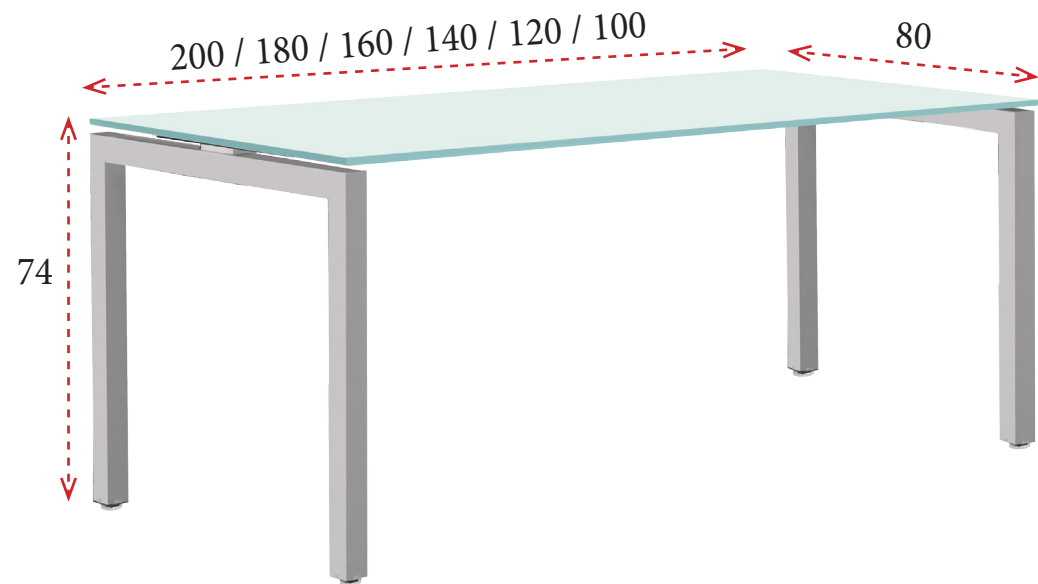

MESAS DE FONDO 80 CM

CRISTAL MATEADO

200x80: **299 €** Ref. MOC200
180x80: **284 €** Ref. MOC180
160x80: **271 €** Ref. MOC160
140x80: **259 €** Ref. MOC140
120x80: **241 €** Ref. MOC120
100x80: **225 €** Ref. MOC100

CRISTAL PINTADO

200x80: **432 €** Ref. MOC200
180x80: **399 €** Ref. MOC180
160x80: **376 €** Ref. MOC160
140x80: **352 €** Ref. MOC140
120x80: **319 €** Ref. MOC120
100x80: **302 €** Ref. MOC100