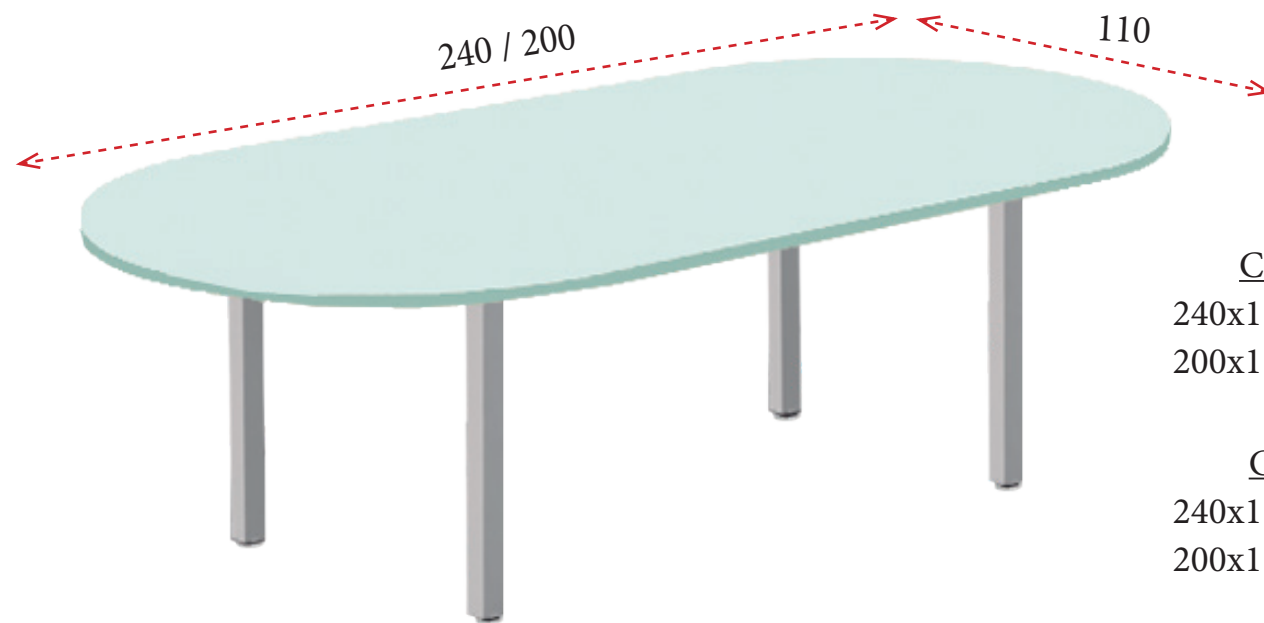

MESAS DE REUNIONES OMEGA CRISTAL

CRISTAL MATEADO
240x110: **610 €** Ref. MOC224O
200x110: **524 €** Ref. MOC220O

CRISTAL PINTADO
240x110: **839 €** Ref. MOC224O
200x110: **717 €** Ref. MOC220O