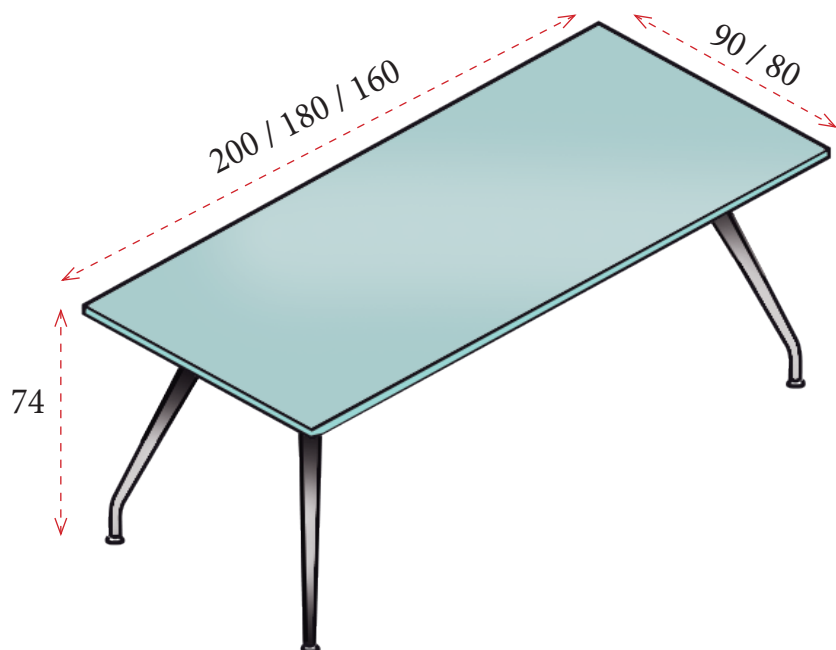

MESAS

Estructura negra

200x90: **929 €** Ref. LOOCM201NM
180x90: **894 €** Ref. LOOCM181NM
160x90: **870 €** Ref. LOOCM161NM
200x80: **912 €** Ref. LOOCM200NM
180x80: **868 €** Ref. LOOCM180NM
160x80: **838 €** Ref. LOOCM160NM

Estructura cromada

200x90: **1.146 €** Ref. LOOCM201CM
180x90: **1.098 €** Ref. LOOCM181CM
160x90: **1.061 €** Ref. LOOCM161CM
200x80: **1.123 €** Ref. LOOCM200CM
180x80: **1.067 €** Ref. LOOCM180CM
160x80: **1.020 €** Ref. LOOCM160CM