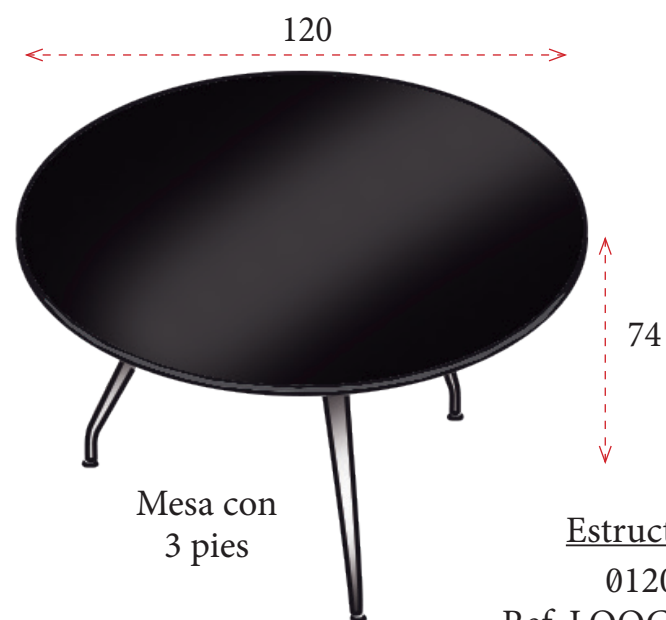

Mesa con 3 pies

Estructura negra

Ø120: **962 €**
Ref. LOOCMJD120NDG

Estructura cromada

Ø120: **1.069 €**
Ref. LOOCMJD120CDG