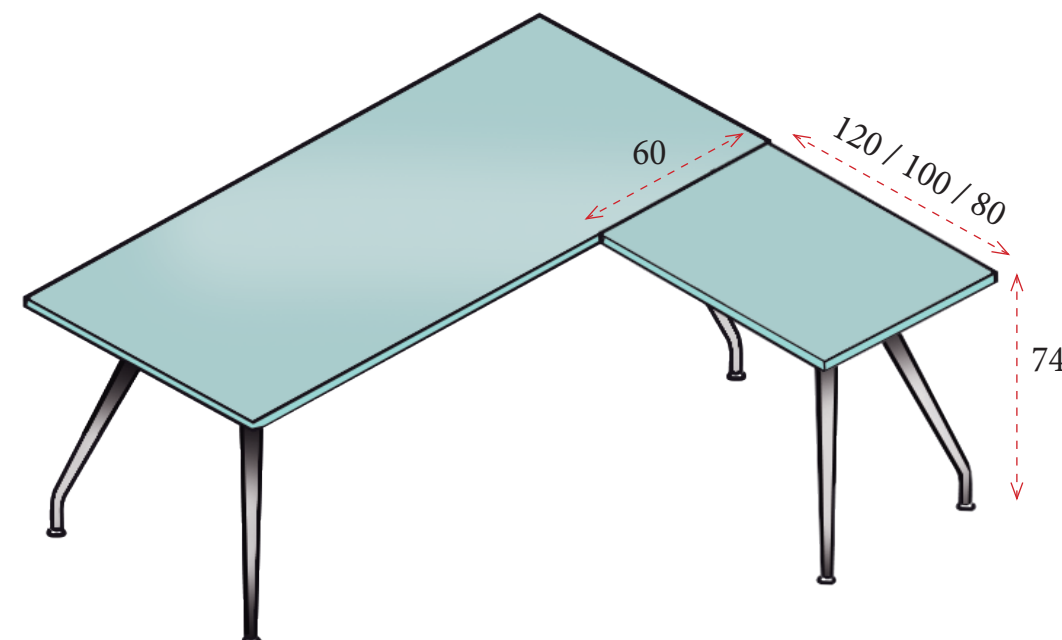

### Estructura negra

200x90: **929 €** Ref. LOOCM201NM  
 180x90: **894 €** Ref. LOOCM181NM  
 160x90: **870 €** Ref. LOOCM161NM  
 200x80: **912 €** Ref. LOOCM200NM  
 180x80: **868 €** Ref. LOOCM180NM  
 160x80: **838 €** Ref. LOOCM160NM

### Estructura cromada

200x90: **1.146 €** Ref. LOOCM201CM  
 180x90: **1.098 €** Ref. LOOCM181CM  
 160x90: **1.061 €** Ref. LOOCM161CM  
 200x80: **1.123 €** Ref. LOOCM200CM  
 180x80: **1.067 €** Ref. LOOCM180CM  
 160x80: **1.020 €** Ref. LOOCM160CM

## MESAS DE ALA

Mesas de ala para instalar en mesas de fondo 80 cm o 90 cm.