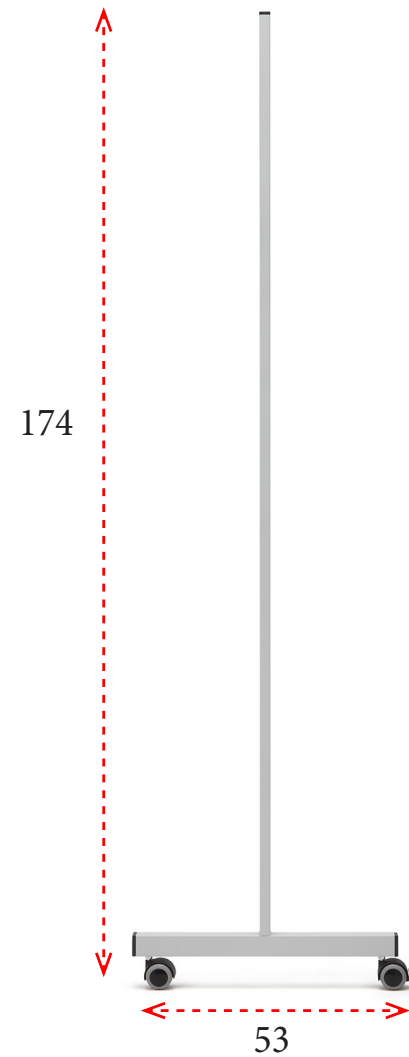

Juego de soportes T
165 € Ref. PLAP7701
(pizarras no incluidas)