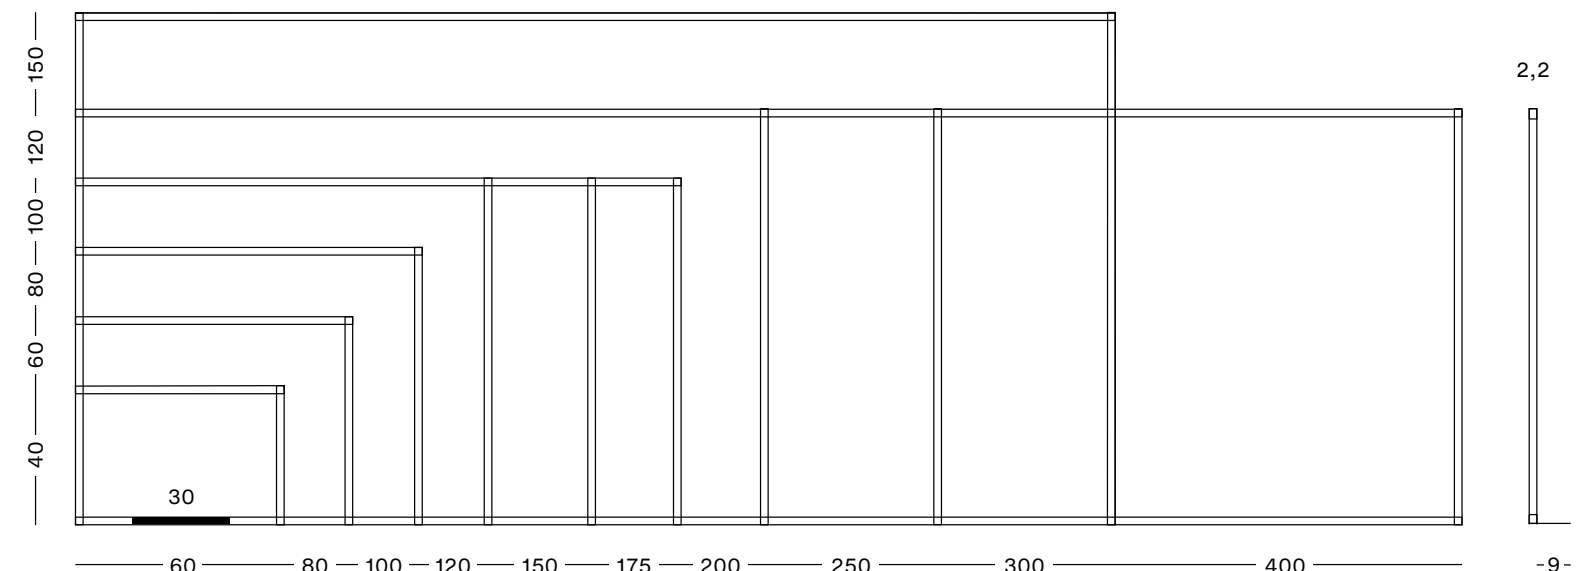

Pizarra de acero mate

1. 150x120: **405 €** Ref. PLAP72004M
   - 200x120: **488 €** Ref. PLAP72006M
   - 250x120: **548 €** Ref. PLAP72007M
   - 300x120: **834 €** Ref. PLAP72008M
   - 400x120: **1.067 €** Ref. PLAP72009M
   - 300x150: **1.152 €** Ref. PLAP72015M
2. (medidas ancho x alto)

Envío y montaje incluido en la Com. de Madrid. Montaje supeditado a las condiciones de la pared.

Coste de envío (sin montaje) para otros destinos **18 €** Ref. PLACEE01 (España peninsular e Islas Baleares. Entregas en Canarias, consultar).