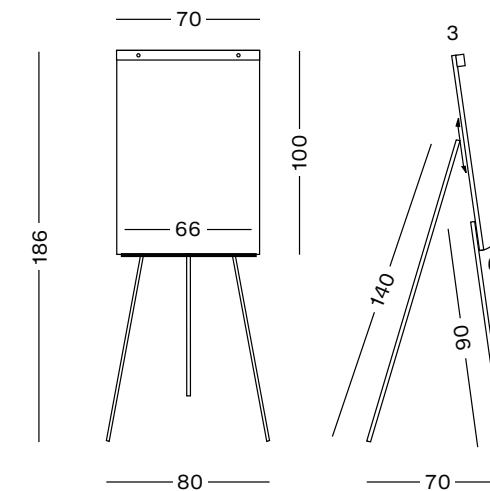

Con ruedas - **368 €** Ref. PLAP709N

Opcional bloc de 25 hojas de papel de 90x60 cm **11 €** Ref. PLAP7001