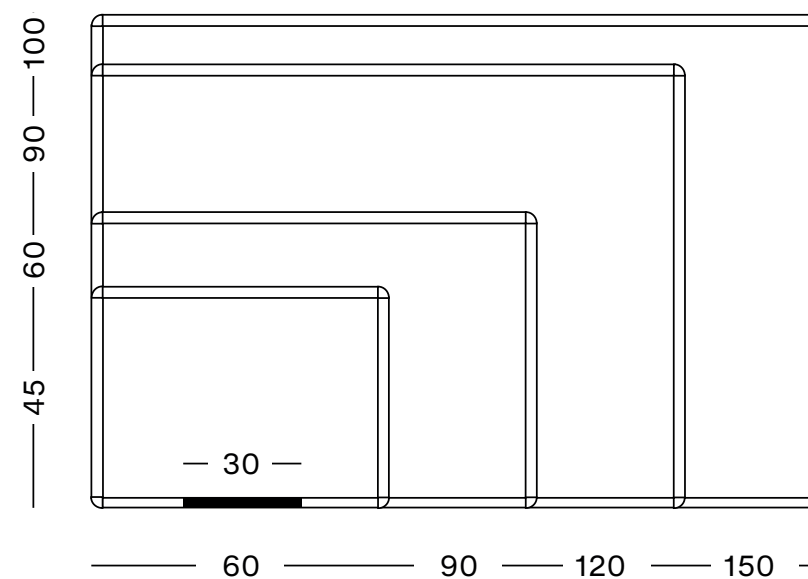

60x45: **56 €** Ref. PLAPBLVI0010
90x60: **79 €** Ref. PLAPBLVI0011
120x90: **115 €** Ref. PLAPBLVI0012
150x100: **155 €** Ref. PLAPBLVI0013
(medidas ancho x alto)

Envío y montaje incluido en la Com. de Madrid. Montaje supeditado a las condiciones de la pared.

Coste de envío (sin montaje) para otros destinos **18 €** Ref. PLACEE01 (España peninsular e Islas Baleares. Entregas en Canarias, consultar).