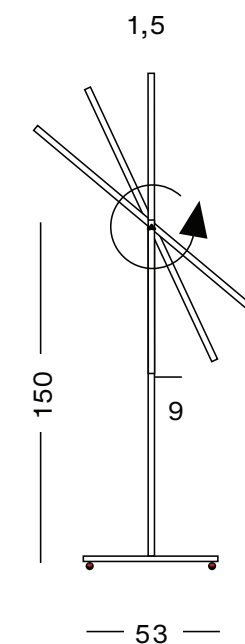

Pizarra blanca laminada

150x120: **552 €** Ref. PLAP725X1
175x120: **591 €** Ref. PLAP725X2
200x120: **614 €** Ref. PLAP725X3
(medidas ancho x alto)

Envío y montaje incluido en la Comunidad de Madrid.

Coste de envío (sin montaje) para otros destinos **18 €** Ref. PLACEE01 (España peninsular e Islas Baleares. Entregas en Canarias, consultar).