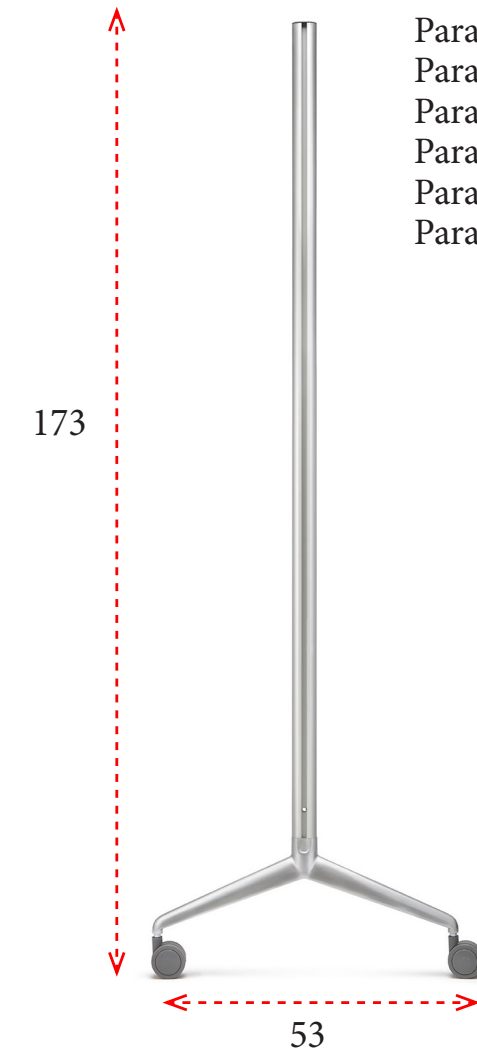

Juego de soportes Y
Para 80 cm: **483 €** Ref. PLAPY2080R
Para 120 cm: **488 €** Ref. PLAPY2120R
Para 150 cm: **492 €** Ref. PLAPY2150R
Para 175 cm: **495 €** Ref. PLAPY2175R
Para 200 cm: **498 €** Ref. PLAPY2200R
Para 250 cm: **503 €** Ref. PLAPY2250R
(pizarras no incluidas)