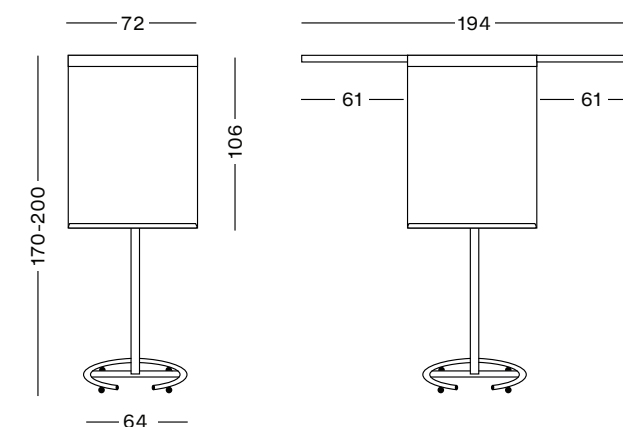

Envío y montaje incluido en la Comunidad de Madrid.

Coste de envío (sin montaje) para otros destinos **18 €** Ref. PLACEE01 (España peninsular e Islas Baleares. Entregas en Canarias, consultar).