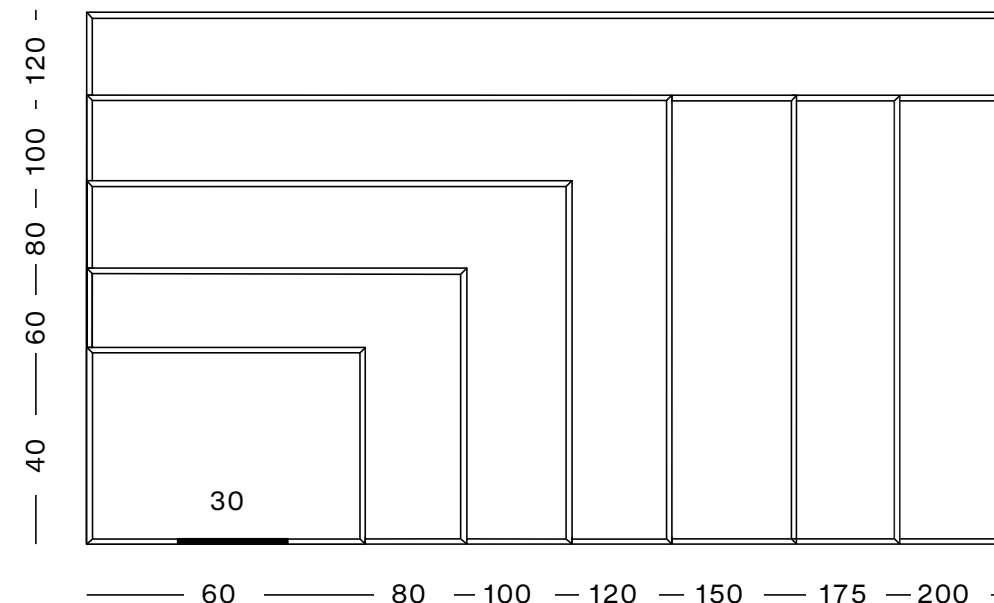

Pizarra mural blanca o verde, fabricada en acero vitrificado de alta calidad para escritura con rotuladores de borrado en seco. Enmarcada con perfil de aluminio disponible en plata (P), blanco (BL) o antracita (AN). Superficie magnética apta para imanes. Incluye cajetín reposa rotuladores de 30 cm. Recomendada para uso diario.

Envío y montaje incluido en la Com. de Madrid. Montaje supeditado a las condiciones de la pared. Coste de envío (sin montaje) para otros destinos **18 €** Ref. PLACEE01 (España peninsular e Islas Baleares. Entregas en Canarias, consultar).

Pizarra blanca

60x40: **122 €** Ref. PLAP72410
80x60: **194 €** Ref. PLAP72401
100x80: **267 €** Ref. PLAP72402
120x100: **361 €** Ref. PLAP72403
150x100: **410 €** Ref. PLAP72404
175x100: **469 €** Ref. PLAP72405
200x120: **568 €** Ref. PLAP72406
(medidas ancho x alto)

Pizarra verde

60x40: **117 €** Ref. PLAP73410
80x60: **191 €** Ref. PLAP73401
100x80: **278 €** Ref. PLAP73402
120x100: **314 €** Ref. PLAP73403
150x120: **459 €** Ref. PLAP73404
200x120: **548 €** Ref. PLAP73405
(medidas ancho x alto)