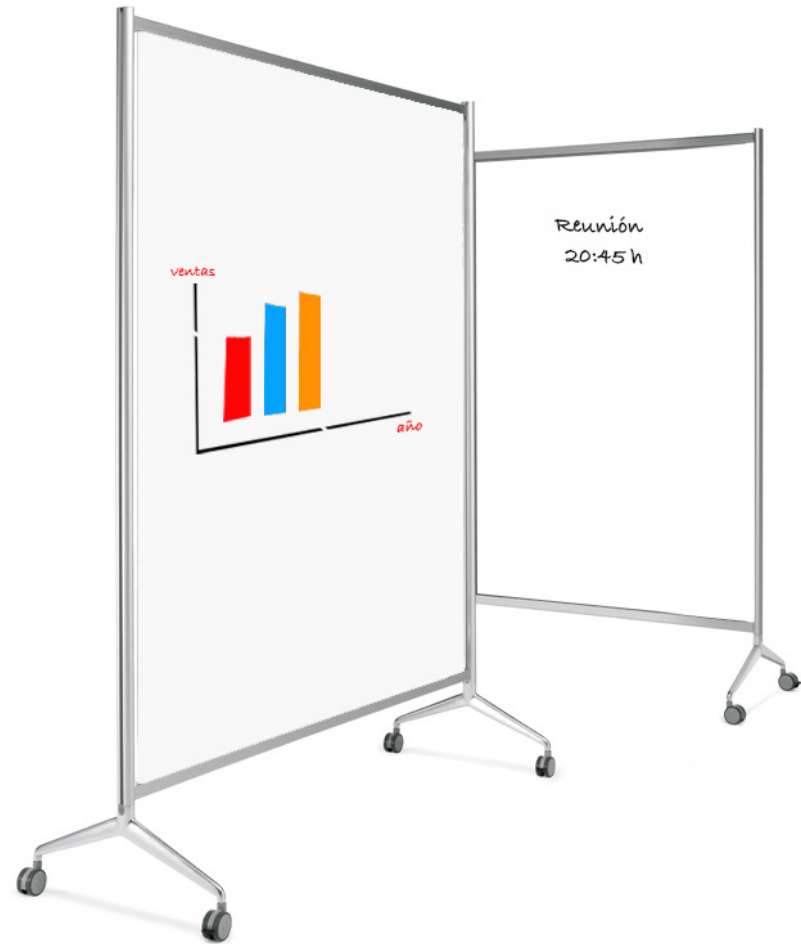

Pizarra de acero vitrificado blanca para escritura y borrado con rotuladores de borrado en seco. Marco de perfil de aluminio disponible en plata mate (P), antracita (AN) y blanco (B) y pies con ruedas de aluminio. Superficie magnética apta para uso de imanes en las dos caras. Ideal para separar ambientes de trabajo, en coworkings y oficinas, así como en espacios colaborativos o de formación.

100x150 (altura total 174 cm):
637 € Ref. PLAPTL150PI
100x180 (altura total 205 cm):
644 € Ref. PLAPTL180PI
(medidas ancho x alto)

Envío y montaje incluido en la Comunidad de Madrid.
Coste de envío (sin montaje) para otros destinos **18 €** Ref. PLACEE01 (España peninsular e Islas Baleares. Entregas en Canarias, consultar).