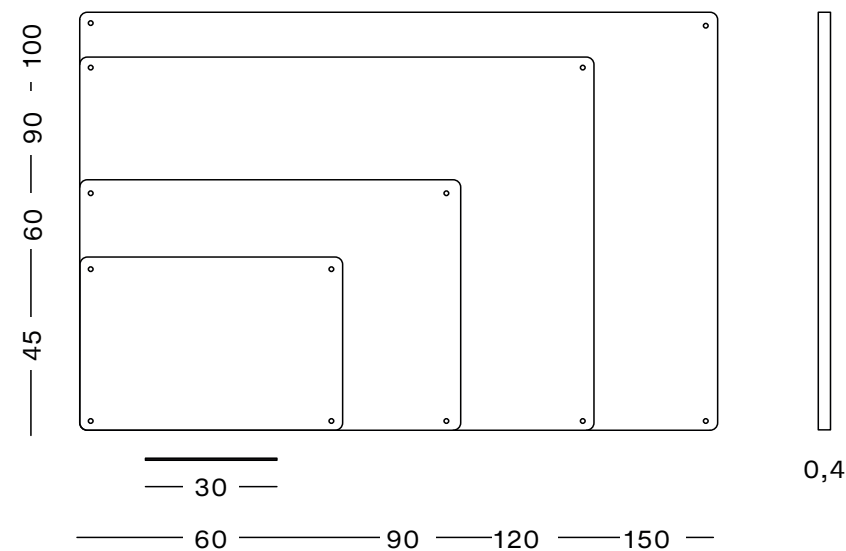

60x45: **241 €** Ref. PLAP7281
90x60: **297 €** Ref. PLAP7282
120x90: **502 €** Ref. PLAP7283
150x100: **629 €** Ref. PLAP7284
(medidas ancho x alto)

Envío y montaje incluido en la Com. de Madrid. Montaje supeditado a las condiciones de la pared. Coste de envío (sin montaje) para otros destinos **18 €** Ref. PLACEE01 (España peninsular e Islas Baleares. Entregas en Canarias, consultar).