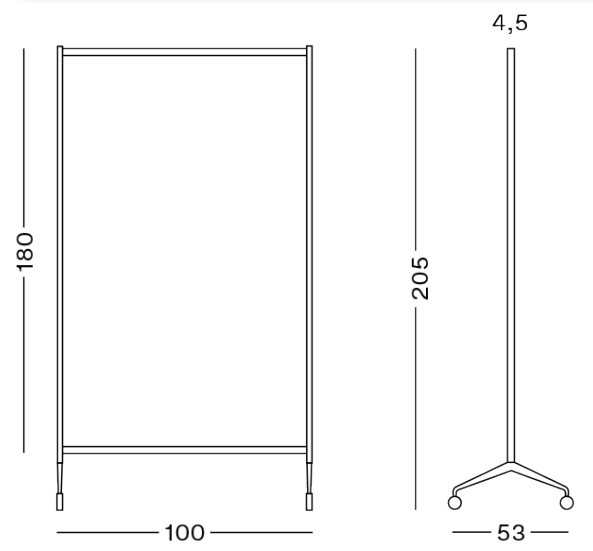

Envío y montaje incluido en la Comunidad de Madrid.

Coste de envío (sin montaje) para otros destinos **18 €** Ref. PLACEE01 (España peninsular e Islas Baleares. Entregas en Canarias, consultar).

Pizarra de acero vitrificado blanca para escritura y borrado con rotuladores de borrado en seco. Marco de perfil de aluminio disponible en plata mate (P), antracita (AN) y blanco (B) y pies con ruedas de aluminio. Superficie magnética apta para uso de imanes en las dos caras. Ideal para separar ambientes de trabajo, en coworkings y oficinas, así como en espacios colaborativos o de formación.

100x150 (altura total 174 cm):
637 € Ref. PLAPTL150PI
100x180 (altura total 205 cm):
644 € Ref. PLAPTL180PI
(medidas ancho x alto)

Envío y montaje incluido en la Comunidad de Madrid.
Coste de envío (sin montaje) para otros destinos **18 €** Ref. PLACEE01 (España peninsular e Islas Baleares. Entregas en Canarias, consultar).