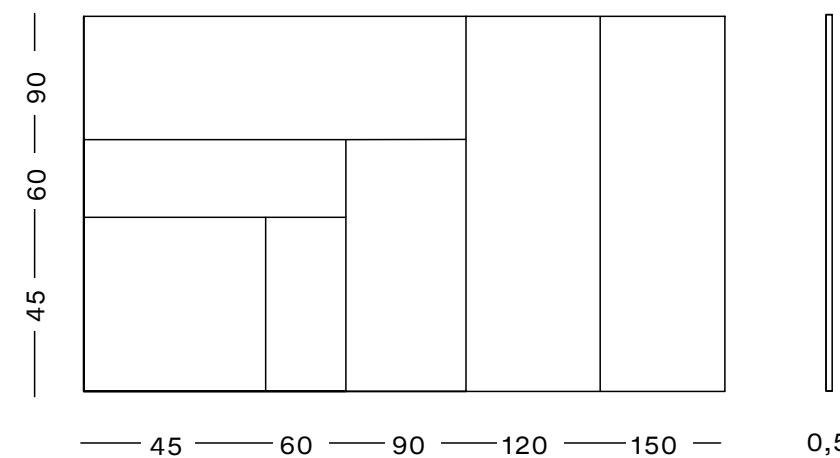

- 45x45: **150 €** Ref. PLAP728CO01
- 60x45: **176 €** Ref. PLAP728CO02
- 90x45: **231 €** Ref. PLAP728CO03
- 60x60: **202 €** Ref. PLAP728CO04
- 90x60: **266 €** Ref. PLAP728CO05
- 90x90: **377 €** Ref. PLAP728CO06
- 120x90: **461 €** Ref. PLAP728CO07
- 150x90: **603 €** Ref. PLAP728CO08
  (medidas ancho x alto)

Envío y montaje incluido en la Com. de Madrid. Montaje supeditado a las condiciones de la pared.

Coste de envío (sin montaje) para otros destinos **18 €** Ref. PLACEE01 (España peninsular e Islas Baleares. Entregas en Canarias, consultar).