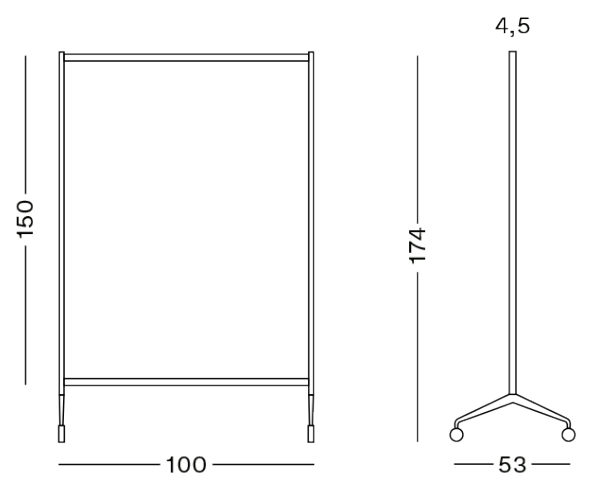

Envío y montaje incluido en la Comunidad de Madrid.

Coste de envío (sin montaje) para otros destinos **18 €** Ref. PLACEE01 (España peninsular e Islas Baleares. Entregas en Canarias, consultar).

Pizarra de acero vitrificado blanca para escritura y borrado con rotuladores de borrado en seco. Marco de perfil de aluminio disponible en plata mate (P), antracita (AN) y blanco (B) y pies con ruedas de aluminio. Superficie magnética apta para uso de imanes en las dos caras. Ideal para separar ambientes de trabajo, en coworkings y oficinas, así como en espacios colaborativos o de formación.

100x150 (altura total 174 cm):
637 € Ref. PLAPTL150PI
100x180 (altura total 205 cm):
644 € Ref. PLAPTL180PI
(medidas ancho x alto)

Envío y montaje incluido en la Comunidad de Madrid.
Coste de envío (sin montaje) para otros destinos **18 €** Ref. PLACEE01 (España peninsular e Islas Baleares. Entregas en Canarias, consultar).