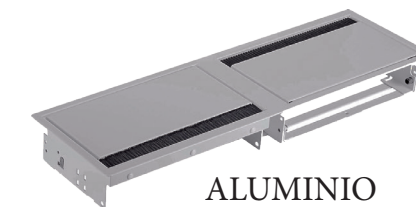

CONI DUO es ideal para cualquier entorno de trabajo. Ofrece un acceso sencillo y sin obstáculos a las conexiones de corriente, medios y datos desde los 2 lados de la mesa.

Cuando está cerrado CONI DUO queda completamente integrado en la superficie de la mesa.

Los cables pueden guiarse muy fácilmente a través de la apertura y, gracias al conjunto de escobillas que lleva, los cables no quedan aplastados y las conexiones queden ocultas y protegidas tanto del polvo como de la suciedad.

Aplicaciones - Salas de reuniones, oficinas, áreas de trabajo compartido...

CONI DUO con la cubierta en aluminio (RAL 9006) o blanco (RAL 9010). Todos los Coni Duo incluyen de serie 1 cable de corriente de 2 metros

ALUMINIO

Ejemplos CONI DUO. Disponible otro tipo de conexiones, consultar.

Coni duo con 6 enchufes.
423 € Ref. B95CONDUO1

Coni duo con 4 enchufes + 2 USB para transferencia de datos y cargador tipo A + 2 RJ45.
545 € Ref. B95CONDUO2

Coni duo con 4 enchufes + 4 USB cargador tipo A.
497 € Ref. B95CONDUO3

Coni duo con 4 enchufes + 2 USB cargador tipo A y 2 USB cargador tipo C.
554 € Ref. B95CONDUO4

INSTALACIÓN INCLUIDA en la Comunidad de Madrid en cualquiera de nuestras mesas.
En mesas propiedad del cliente, consultar.

Coste de envío (sin montaje) para otros destinos **15 €** Ref. B95CEE01
(Entregas en España peninsular. Entregas en Islas Baleares y en Canarias, consultar).