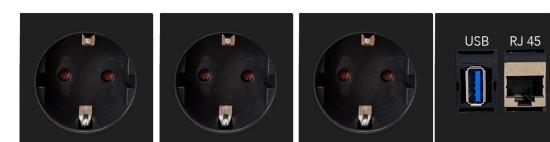

DESK con 3 enchufes + 1 USB para transferencia de datos y cargador tipo A + 1 RJ45.
Medida 28,1 cm.
158 € Ref. B95DES1