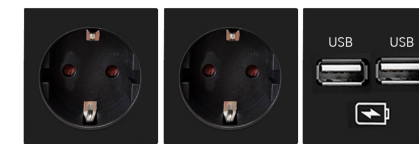

Ejemplos CONI SMALL. Disponible con otro tipo de conexiones, consultar.

Coni small con 3 enchufes.
246 € Ref. B95CON1

Coni small con 2 enchufes + 2 USB cargador tipo A.
284 € Ref. B95CONS01

Coni small con 2 enchufes + 1 USB para transferencia de datos y cargador tipo A + 1 RJ45.
308 € Ref. B95CON2