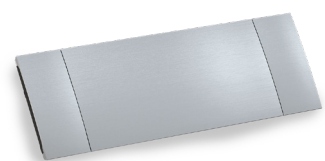

POWER FRAME COVER con cubierta abatible en color aluminio, blanco (RAL 9010) o negro (RAL 9005). Disponible en 3 tamaños: small (25,7 cm), medium (30 cm) y large (38,3 cm). Todos los Power Frame Cover incluyen de serie 1 cable de corriente de 2 metros.

ALUMINIO

8,8

Ejemplos POWER FRAME COVER SMALL. Disponible con otro tipo de conexiones, consultar.

Power frame cover small con 3 enchufes.
Color aluminio **248 €** / Color blanco o negro **261 €** Ref. B95PFRC3

Power frame cover small con 2 enchufes + 2 USB cargador tipo A.
Color aluminio **266 €** / Color blanco o negro **279 €** Ref. B95PFRC501

Power frame cover small con 2 enchufes + 1 USB para transferencia de datos y cargador tipo A + 1 RJ45.
Color aluminio **298 €** / Color blanco o negro **311 €** Ref. B95PFRC1

Power frame cover small con 2 enchufes + 1 USB cargador tipo A y 1 USB cargador tipo C.
Color aluminio **292 €** / Color blanco o negro **305 €** Ref. B95PFRC502

Power frame cover small con 2 enchufes + 1 USB para transferencia de datos y cargador tipo A + 1 HDMI.
Color aluminio **308 €** / Color blanco o negro **322 €** Ref. B95PFRC504

Power frame cover small con 1 enchufe + 1 USB cargador tipo A y 1 USB cargador tipo C + 1 HDMI.
Color aluminio **331 €** / Color blanco o negro **344 €** Ref. B95PFRC506

Power frame cover small con 2 enchufes + 1 RJ45 + 1 HDMI.
Color aluminio **298 €** / Color blanco o negro **311 €** Ref. B95PFRC505

Power frame cover small con 1 enchufe + 2 USB cargador tipo A + 1 HDMI.
Color aluminio **302 €** / Color blanco o negro **315 €** Ref. B95PFRC507

INSTALACIÓN INCLUIDA en la Comunidad de Madrid en cualquiera de nuestras mesas. En mesas propiedad del cliente, consultar.
Coste de envío (sin montaje) para otros destinos **15 €** Ref. B95CEE01 (Entregas en España peninsular. Entregas en Islas Baleares y en Canarias, consultar).