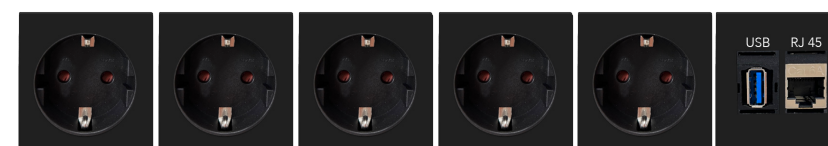

Power frame cover large con 5 enchufes + 1 USB para transferencia de datos y cargador tipo A + 1 RJ45.
Color aluminio **342 €** / Color blanco **359 €** / Color negro **427 €** Ref. B95PFRCL04