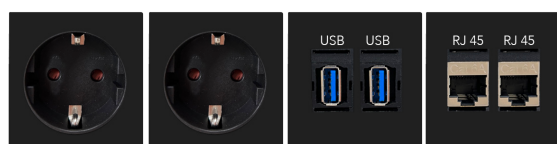

Power frame medium con 2 enchufes + 2 USB para transferencia de datos y cargador tipo A + 2 RJ45.
271 € Ref. B95PFR2