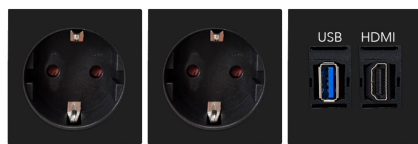

Coni small con 2 enchufes + 1 USB para transferencia de datos y cargador tipo A + 1 HDMI.
318 € Ref. B95CONS04