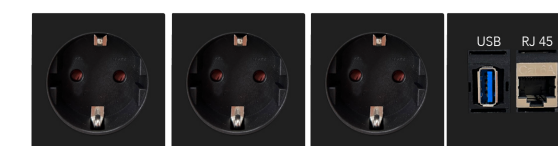

Coneo con 3 enchufes + 1 USB para transferencia de datos y cargador tipo A + 1 RJ45.

224 € Ref. B95CONEO1G