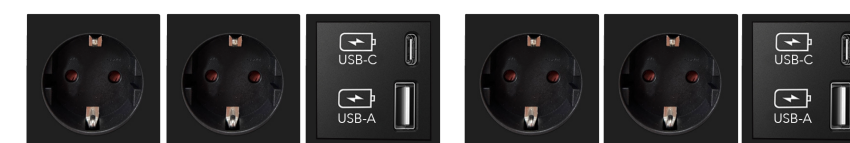

Coni duo con 4 enchufes + 2 USB cargador tipo A y 2 USB cargador tipo C.
554 € Ref. B95CONDUO4

INSTALACIÓN INCLUIDA en la Comunidad de Madrid en cualquiera de nuestras mesas.
En mesas propiedad del cliente, consultar.

Coste de envío (sin montaje) para otros destinos **15 €** Ref. B95CEE01
(Entregas en España peninsular. Entregas en Islas Baleares y en Canarias, consultar).