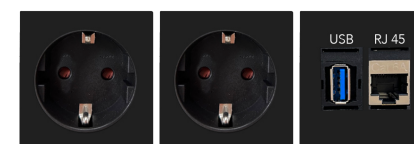

Fabricada en aluminio con una alineación de 35° para una perfecta orientación al usuario en color blanco o en acero inoxidable.

←----- Todos los DESK 2 incluyen de serie 1 cable de corriente de 2 metros y 1 soporte para su instalación en el canto de la mesa. Disponible en acero inoxidable o blanco (RAL 9010).

Ejemplos DESK 2. Disponibles más tamaños y otro tipo de conexiones, consultar.

DESK 2 con 3 enchufes.
Medida 19,7 cm.
137 € Ref. B95DESK201

DESK 2 con 2 enchufes + 1 USB cargador tipo A y 1 USB cargador tipo C.
Medida 20,9 cm.
183 € Ref. B95DESK202