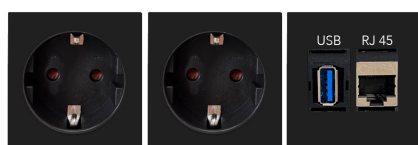

Power frame cover small con 3 enchufes.
Color aluminio **248 €** / Color blanco o negro **261 €** Ref. B95PFRC3

Power frame cover small con 2 enchufes + 2 USB cargador tipo A.
Color aluminio **266 €** / Color blanco o negro **279 €** Ref. B95PFRC501