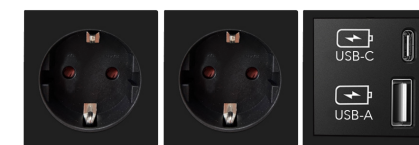

Ejemplos CONI SMALL. Disponible con otro tipo de conexiones, consultar.

Coni small con 3 enchufes.
246 € Ref. B95CON1

Coni small con 2 enchufes + 2 USB cargador tipo A.
284 € Ref. B95CONS01

Coni small con 2 enchufes + 1 USB para transferencia de datos y cargador tipo A + 1 RJ45.
308 € Ref. B95CON2