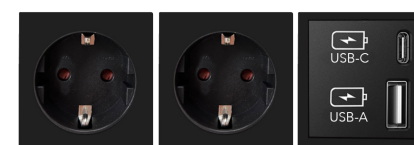

Power frame small con 2 enchufes + 1 USB cargador tipo A y 1 USB cargador tipo C.
198 € Ref. B95PFRS02