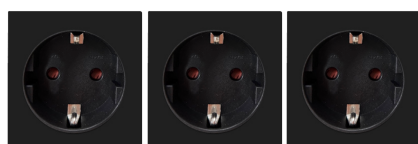

Power frame cover small con 3 enchufes.
Color aluminio **248 €** / Color blanco o negro **261 €** Ref. B95PFRC3

Power frame cover small con 2 enchufes + 2 USB cargador tipo A.
Color aluminio **266 €** / Color blanco o negro **279 €** Ref. B95PFRC501