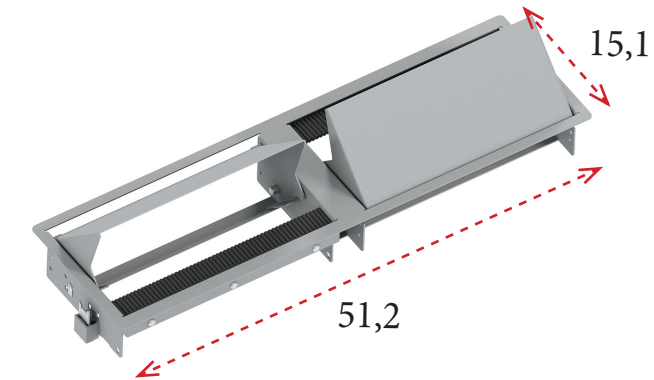

CONI DUO es ideal para cualquier entorno de trabajo. Ofrece un acceso sencillo y sin obstáculos a las conexiones de corriente, medios y datos desde los 2 lados de la mesa.

Cuando está cerrado CONI DUO queda completamente integrado en la superficie de la mesa.

Los cables pueden guiarse muy fácilmente a través de la apertura y, gracias al conjunto de escobillas que lleva, los cables no quedan aplastados y las conexiones queden ocultas y protegidas tanto del polvo como de la suciedad.

Aplicaciones - Salas de reuniones, oficinas, áreas de trabajo compartido...

CONI DUO con la cubierta en aluminio (RAL 9006) o blanco (RAL 9010). Todos los Coni Duo incluyen de serie 1 cable de corriente de 2 metros

Ejemplos CONI DUO. Disponible otro tipo de conexiones, consultar.