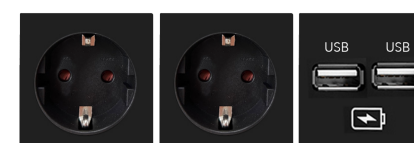

← Todos los DESK incluyen de serie 1 cable de corriente de 2 metros y 1 soporte para su instalación en el canto de la mesa.

Ejemplos DESK. Disponibles más tamaños y otro tipo de conexiones, consultar.

DESK con 3 enchufes.
Medida 22,9 cm.
95 € Ref. B95DES3