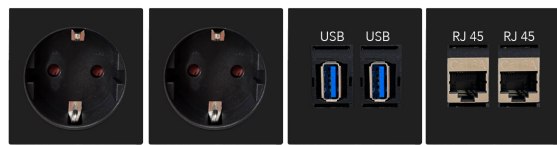

Coni medium con 2 enchufes + 2 USB para transferencia de datos y cargador tipo A + 2 RJ45.
392 € Ref. B95CONM01