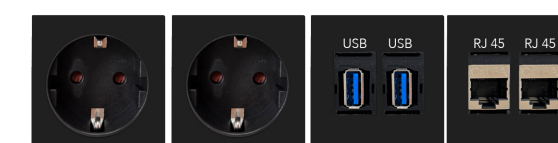

Coneo con 2 enchufes + 2 USB para transferencia de datos y cargador tipo A + 2 RJ45.

276 € Ref. B95CONEO2G

INSTALACIÓN INCLUIDA en la Comunidad de Madrid en cualquiera de nuestras mesas.
En mesas propiedad del cliente, consultar.

Coste de envío (sin montaje) para otros destinos **15 €** Ref. B95CEE01
(Entregas en España peninsular. Entregas en Islas Baleares y en Canarias, consultar).