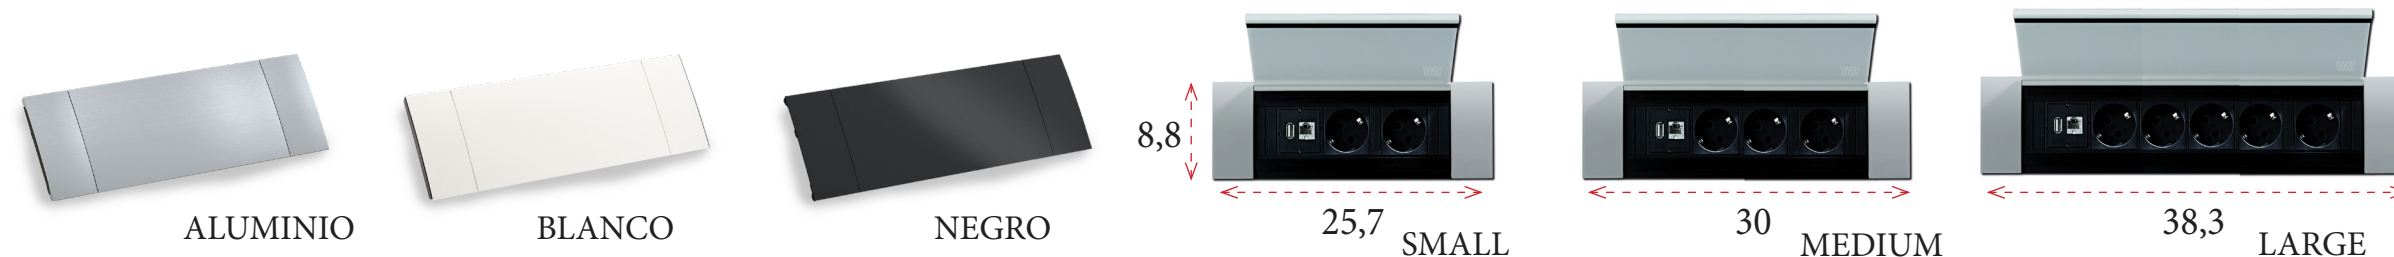

Ejemplos POWER FRAME COVER MEDIUM. Disponible con otro tipo de conexiones, consultar.

Power frame cover medium con 2 enchufes + 2 USB para transferencia de datos y cargador tipo A + 2 RJ45.
Color aluminio **361 €** / Color blanco o negro **373 €**
Ref. B95PFRC2

Power frame cover medium con 2 enchufes + 1 USB cargador tipo A y 1 USB cargador tipo C + 1 HDMI.
Color aluminio **340 €** / Color blanco o negro **352 €**
Ref. B95PFRCM06

Power frame cover medium con 3 enchufes + 1 USB cargador tipo A y 1 USB cargador tipo C.
Color aluminio **312 €** / Color blanco o negro **324 €**
Ref. B95PFRCM02

Power frame cover medium con 3 enchufes + 2 USB cargador tipo A.
Color aluminio **287 €** / Color blanco o negro **299 €**
Ref. B95PFRCM01

Ejemplos POWER FRAME COVER LARGE. Disponible con otro tipo de conexiones, consultar.