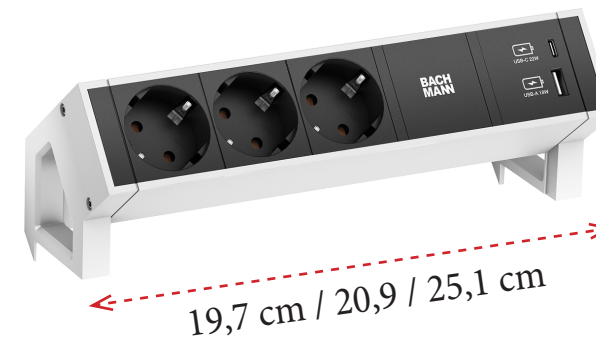

DESK 2 es una regleta de caja de enchufes que puede equiparse con distintos módulos de comunicación. Se ha diseñado para el uso flexible en la oficina, en mesas individuales, en mesas compartidas, en salas de reuniones, aulas de formación...

Fabricada en aluminio con una alineación de 35° para una perfecta orientación al usuario en color blanco o en acero inoxidable.

←----- Todos los DESK 2 incluyen de serie 1 cable de corriente de 2 metros y 1 soporte para su instalación en el canto de la mesa. Disponible en acero inoxidable o blanco (RAL 9010).