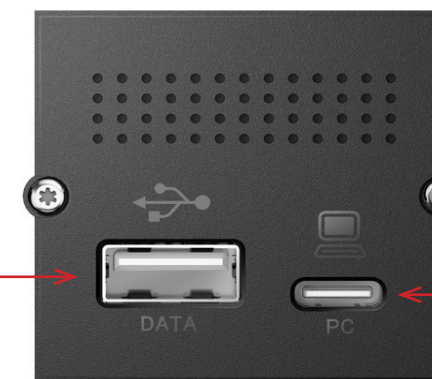

El Mini Port se conecta al portátil mediante USB-C y el portátil recibe alimentación, se proyecta en una pantalla y se conecta a Internet. En su lado posterior, cuenta con las conexiones Mini Display Port, USB-A y un puerto de red. Dispone de dos conexiones USB-A para dispositivos adicionales como un ratón. El conjunto del sistema funciona mediante "Plug&Play". El Mini Port recibe alimentación mediante USB-C, ya sea directamente a través del USB-C o mediante una fuente de alimentación.

Con el Mini Port, la interfaz optimizada se puede integrar en un Pix, Desk 2, Power Frame, Power Frame Cover o Coni quedando los cables fuera de la superficie de trabajo.

Mini Port con Power Frame

Mini Port con Desk 2

TODO LO QUE UN PUESTO DE TRABAJO NECESITA

Conexiones Mini Port.

FRONTAL

Conexión de datos USB "A".
Conexión usb A adicional para datos (memoria usb, adaptador para ratón/teclado...).

Conexión USB "C".
Conexión mediante cable usb C con el PC/teléfono para salida en un segundo monitor, carga o acceso a internet.