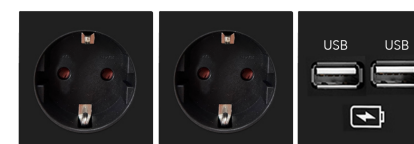

Power frame cover small con 3 enchufes.
Color aluminio **248 €** / Color blanco o negro **261 €** Ref. B95PFRC3

Power frame cover small con 2 enchufes + 2 USB cargador tipo A.
Color aluminio **266 €** / Color blanco o negro **279 €** Ref. B95PFRC501