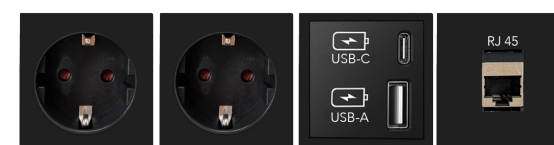

DESK 2 con 2 enchufes + 1 USB cargador tipo A y 1 USB cargador tipo C + 1 RJ45.
Medida 25,1 cm.
225 € Ref. B95DESK204

INSTALACIÓN INCLUIDA en la Comunidad de Madrid en cualquiera de nuestras mesas.
En mesas propiedad del cliente, consultar.

Coste de envío (sin montaje) para otros destinos **15 €** Ref. B95CEE01
(Entregas en España peninsular. Entregas en Islas Baleares y en Canarias, consultar).