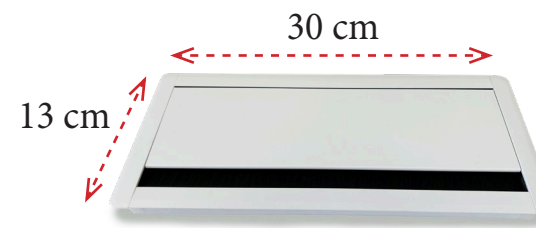

GESTIÓN DE CABLES

TAPETA PASACABLES REDONDA

Tapeta pasacables redonda

- Medida Ø6 cm.
- Colores gris (G), blanco (B) y negro (N).
- **12 €** Ref. E73TAP60

TAPETA PASACABLES RECTANGULAR

Tapeta pasacables rectangular