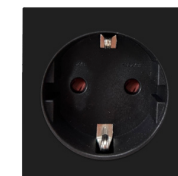

PIX de serie en color negro con embellecedores intercambiables en negro y blanco. Opcional - Pack de 5 embellecedores en color azul, amarillo, verde, rosa y rojo **12 €** Ref. B95PIXSETCOL
Todos los Pix incluyen cable de corriente de 2 metros.

Ejemplos PIX. Disponibles con otras conexiones, consultar.

PIX con 1 enchufe.
59 € Ref. B95PIX1