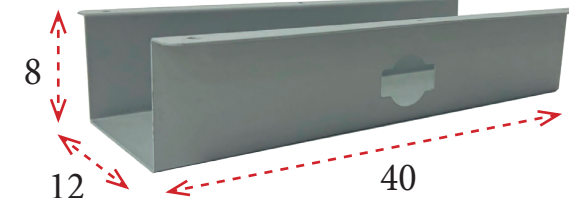

Coste de envío (sin montaje) para otros destinos **9 €** Ref. COS00030 (Entregas en España peninsular. Entregas en Islas Baleares y en Canarias, consultar).

BANDEJAS DE ELECTRIFICACIÓN

Bandeja de electrificación horizontal

- Medida ancho 40 cm / fondo 7 cm / alto 9 cm.
- Color gris (G), blanco (B) y antracita (A).
- Bandeja horizontal para instalar por debajo de la mesa.
- **25 €** Ref. A64BAND040

Bandeja de electrificación horizontal

- Medida ancho 40 cm / fondo 12 cm / alto 8 cm.
- Color gris (G), blanco (B) y antracita (A).
- Bandeja horizontal para instalar por debajo de la mesa.
- **35 €** Ref. A64CELE040

INSTALACIÓN INCLUIDA en la Comunidad de Madrid en cualquiera de nuestras mesas. En mesas propiedad del cliente, consultar.