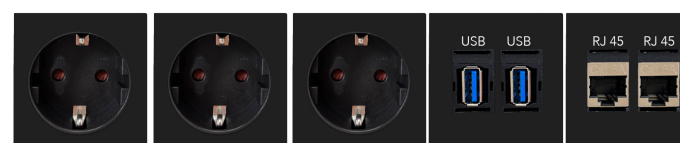

← Todos los DESK incluyen de serie 1 cable de corriente de 2 metros y 1 soporte para su instalación en el canto de la mesa.

Ejemplos DESK. Disponibles más tamaños y otro tipo de conexiones, consultar.

DESK con 3 enchufes.
Medida 22,9 cm.
95 € Ref. B95DES3

DESK con 2 enchufes + 2 USB cargador tipo A.
Medida 22,9 cm.
121 € Ref. B95DES5

DESK con 3 enchufes + 1 USB para transferencia de datos y cargador tipo A + 1 RJ45.
Medida 28,1 cm.
158 € Ref. B95DES1

DESK con 3 enchufes + 2 USB para transferencia de datos y cargador tipo A + 2 RJ45.
Medida 32,4 cm.
214 € Ref. B95DES2