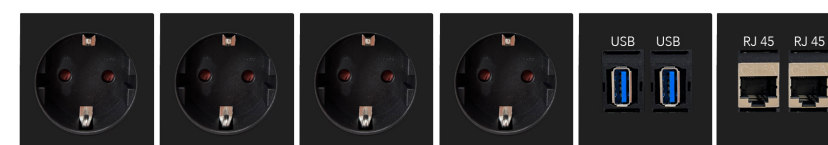

Power frame cover large con 4 enchufes + 2 USB para transferencia de datos y cargador tipo A + 2 RJ45.
Color aluminio **390 €** / Color blanco **407 €** / Color negro **485 €** Ref. B95PFRCL01