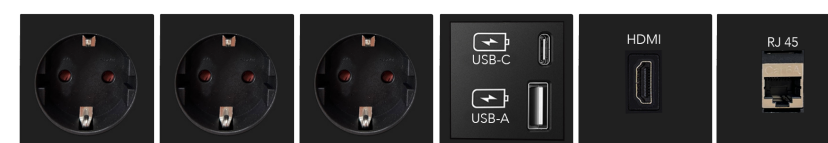

Coni large con 3 enchufes + 1 HDMI + 1 RJ45.
421 € Ref. B95CONL02

INSTALACIÓN INCLUIDA en la Comunidad de Madrid en cualquiera de nuestras mesas. En mesas propiedad del cliente, consultar.

Coste de envío (sin montaje) para otros destinos **15 €** Ref. B95CEE01 (Entregas en España peninsular. Entregas en Islas Baleares y en Canarias, consultar).