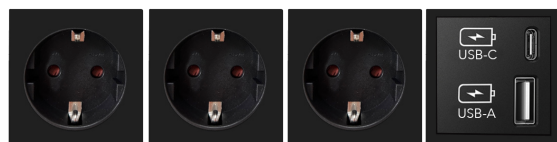

Power frame medium con 3 enchufes + 1 USB cargador tipo A y 1 USB cargador tipo C.
221 € Ref. B95PFRM02