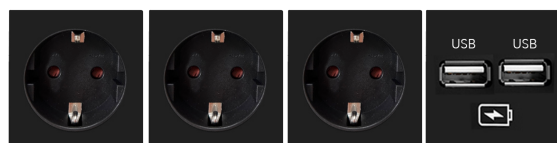

Coni medium con 3 enchufes + 2 USB cargador tipo A.
321 € Ref. B95CONM02

Ejemplos CONI LARGE. Disponible con otro tipo de conexiones, consultar.