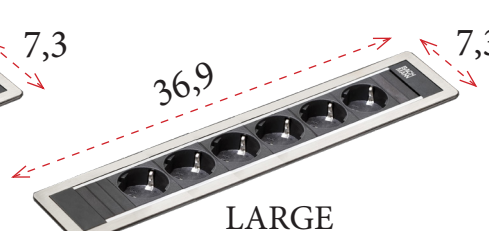

Color negro mate
236 € Ref. B95TWIN02

INSTALACIÓN INCLUIDA en la Comunidad de Madrid en cualquiera de nuestras mesas. En mesas propiedad del cliente, consultar.
Coste de envío (sin montaje) para otros destinos **15 €** Ref. B95CEE01 (Entregas en España peninsular. Entregas en Islas Baleares y en Canarias, consultar).

POWER FRAME es la solución compacta para la conexión de energía y datos integrada y de fácil acceso en puestos de trabajo.

Las dimensiones compactas en combinación con un diseño de alta calidad atemporal hacen que resulte adecuado de forma prácticamente ilimitada para todo tipo de posibilidades de aplicación, incluso más allá del puesto de trabajo en la oficina. Por ejemplo, en salas de ventas y escaparates, ferias y stands de demostración. En todos aquellos lugares en los que se requieren conexiones seguras y rápidas.

Aplicaciones - Se adapta perfectamente a espacios como salas de reuniones, mesas de oficinas, áreas de trabajo compartido...

POWER FRAME con marco en chapa de acero en color aluminio (RAL 9006), blanco (RAL 9010) o negro (RAL 9005). Disponible en 3 tamaños: small (24,1 cm), medium (28,4 cm) y large (36,9 cm). Todos los Power Frame incluyen de serie 1 cable de corriente de 2 metros.