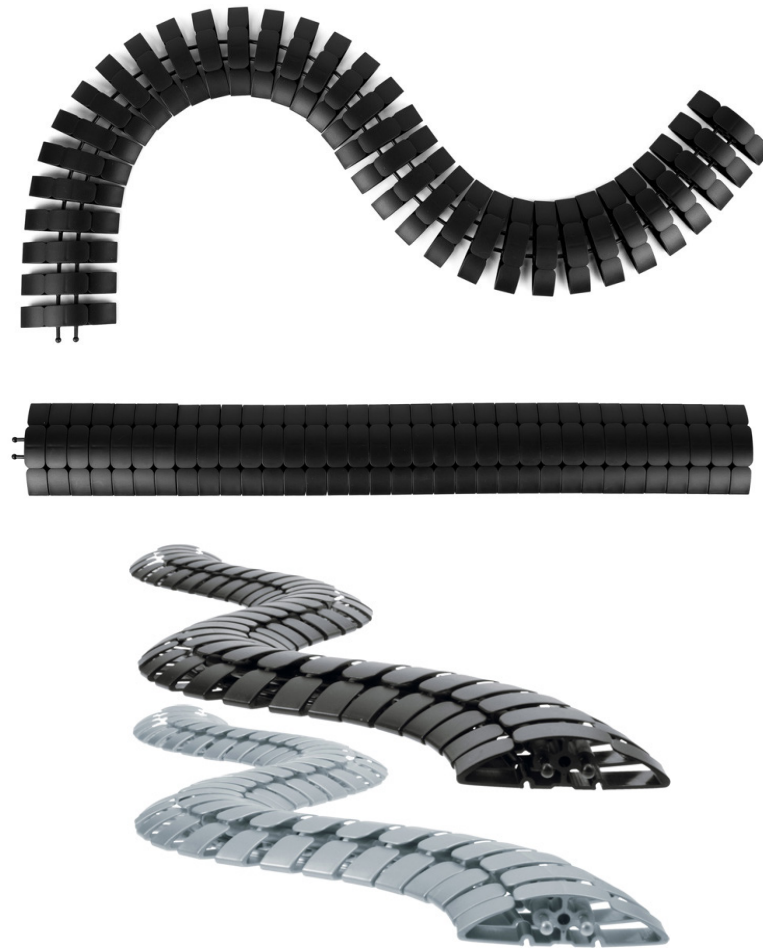

SNAKE HORIZONTAL

Snake para cableado horizontal

- Para proteger los cables que van por el suelo, mayor resistencia a pisadas.
- 2 sistemas de cámaras para separar cables de datos y corriente.
- 34 enlaces en cadena.
- Medidas: Unidos 70 cm aproximadamente. Separados 100 cm aproximadamente.
- Color negro (N) o plata (G).
- **46 €** Ref. B95SCH