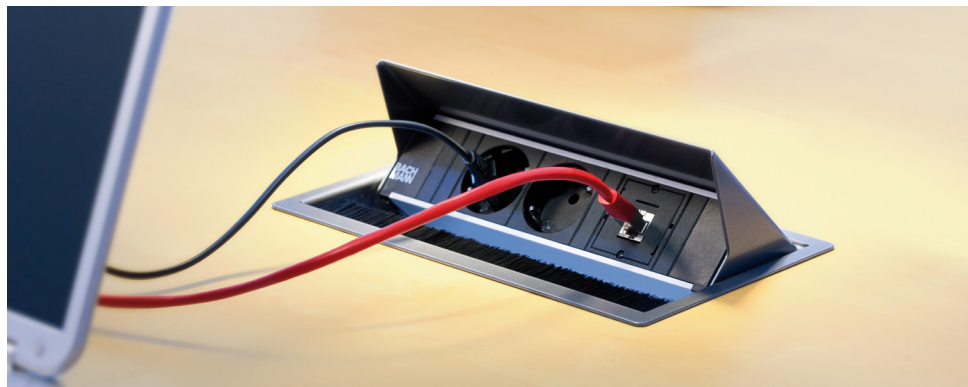

CONI con cubierta en color aluminio (RAL 9006), blanco (RAL 9010), antracita (RAL 7016) o negro (RAL 9005). Disponible en 3 tamaños: small (25,5 cm), medium (29,1 cm) y large (38,7 cm). Todos los Coni incluyen de serie 1 cable de corriente de 2 metros.