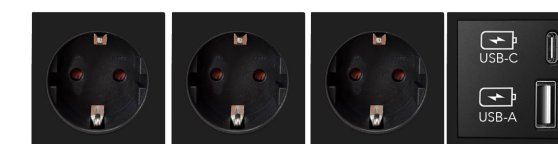

Ejemplos CONEO. Disponible otro tipo de conexiones, consultar.

Coneo con 3 enchufes + 1 USB para transferencia de datos y cargador tipo A + 1 RJ45.

224 € Ref. B95CONEO1G

Coneo con 3 enchufes + 1 USB cargador tipo A y 1 USB cargador tipo C.