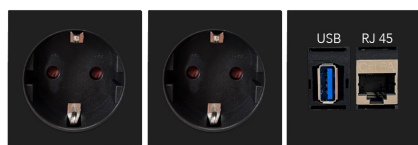

Ejemplos CONI SMALL. Disponible con otro tipo de conexiones, consultar.

Coni small con 3 enchufes.
246 € Ref. B95CON1

Coni small con 2 enchufes + 2 USB cargador tipo A.
284 € Ref. B95CONS01

Coni small con 2 enchufes + 1 USB para transferencia de datos y cargador tipo A + 1 RJ45.
308 € Ref. B95CON2