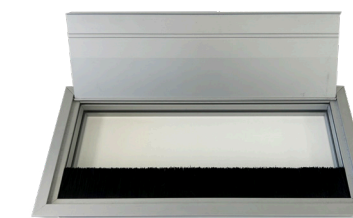

GESTIÓN DE CABLES

TAPETA PASACABLES REDONDA

Tapeta pasacables redonda

- Medida Ø6 cm.
- Colores gris (G), blanco (B) y negro (N).
- **12 €** Ref. E73TAP60

TAPETA PASACABLES RECTANGULAR

Tapeta pasacables rectangular

- Medida 30x13 cm.
- Colores blanco (B), gris (A) y negro (N).
- **44 €** Ref. I72CDF8390

Tapeta pasacables rectangular

- Medida 24x11 cm.
- Color aluminio RAL 9006.
- **44 €** Ref. I72PAP8235A

INSTALACIÓN INCLUIDA en la Comunidad de Madrid en cualquiera de nuestras mesas. En mesas propiedad del cliente, consultar.

Fabricada en aluminio con una alineación de 35° para una perfecta orientación al usuario en color blanco o en acero inoxidable.

←----- Todos los DESK 2 incluyen de serie 1 cable de corriente de 2 metros y 1 soporte para su instalación en el canto de la mesa. Disponible en acero inoxidable o blanco (RAL 9010).