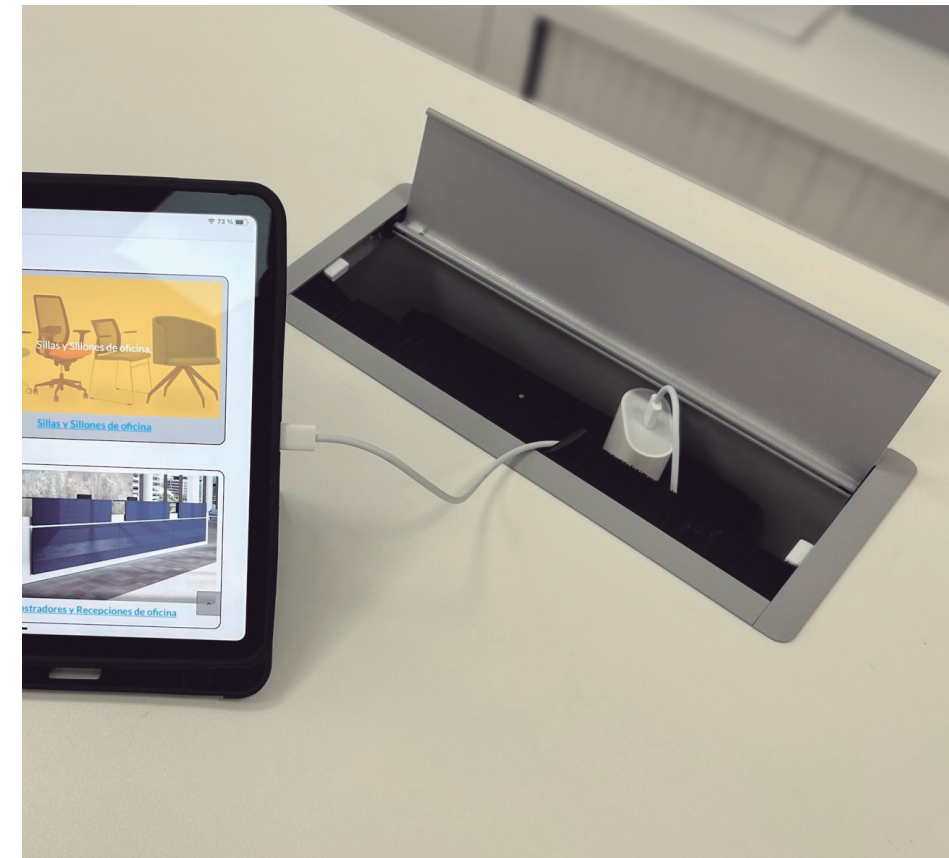

SNAKE VERTICAL

Snake para cableado vertical

- 2 sistemas de cámaras para separar cables de datos y corriente.
- 16 enlaces en cadena.
- Medidas: Unidos 59 cm aproximadamente. Separados 78 cm aproximadamente.
- Contrapeso para el cableado.
- Color negro (N) o plata (G).
- **54 €** Ref. B95SCV

Disponibles regletas con otras conexiones para transmisión de datos, de energía, audio o imagen como Rj45, USB tipo A y C, VGA, HDMI...

LA COMBINACIÓN PERFECTA

Actualmente, un puesto de trabajo requiere de multitud de conexiones. Podemos acceder a ellas sin quitar espacio a la mesa de trabajo con la combinación de una tapeta pasacables rectangular que oculta debajo del tablero una bandeja donde depositar la regleta con todas las conexiones necesarias.

Altamente versátil en términos de instalación y ubicación. Se fija con soportes de sujeción o tornillos en el tablero de la mesa o se puede colocar en posición autoestable.

Aplicaciones - Se adapta perfectamente a espacios como salas de reuniones, oficinas, áreas de trabajo compartido, bibliotecas...

TWIST es una unidad equipada con conexiones ideal para cualquier entorno del trabajo. Gracias a la construcción compacta y a la poca profundidad de montaje se integra con ahorro de espacio en escritorios y en mesas de oficina.