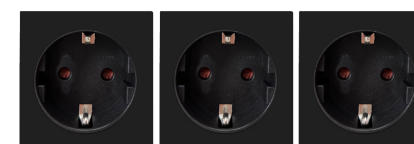

DESK 2 con 3 enchufes.
Medida 19,7 cm.
137 € Ref. B95DESK201