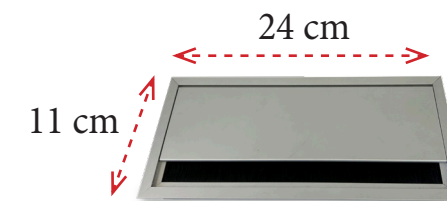

Tapeta pasacables rectangular

- Medida 24x11 cm.
- Color aluminio RAL 9006.
- **44 €** Ref. I72PAP8235A

INSTALACIÓN INCLUIDA en la Comunidad de Madrid en cualquiera de nuestras mesas. En mesas propiedad del cliente, consultar.

Coste de envío (sin montaje) para otros destinos **9 €** Ref. COS00030 (Entregas en España peninsular. Entregas en Islas Baleares y en Canarias, consultar).