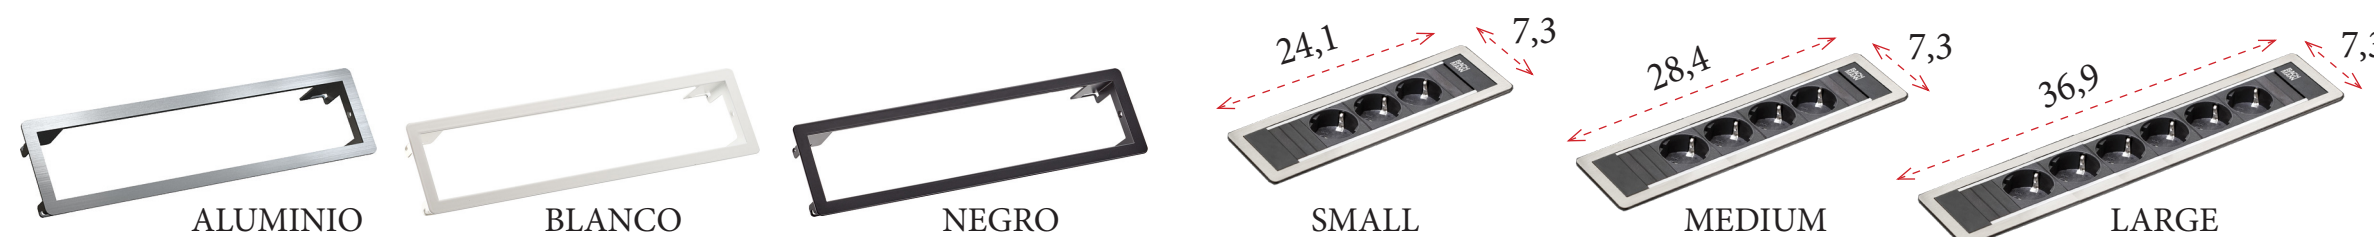

Ejemplos POWER FRAME MEDIUM. Disponible con otro tipo de conexiones, consultar.

Power frame medium con 2 enchufes + 2 USB para transferencia de datos y cargador tipo A + 2 RJ45.
271 € Ref. B95PFR2

Power frame medium con 2 enchufes + 1 USB cargador tipo A y 1 USB cargador tipo C + 1 HDMI.
252 € Ref. B95PFRM04

Power frame medium con 3 enchufes + 1 USB cargador tipo A y 1 USB cargador tipo C.
221 € Ref. B95PFRM02

Power frame medium con 3 enchufes + 2 USB cargador tipo A.
197 € Ref. B95PFRM01

Ejemplos POWER FRAME LARGE. Disponible con otro tipo de conexiones, consultar.