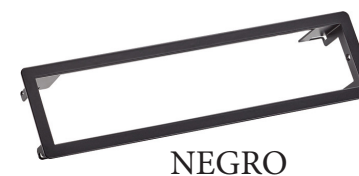

POWER FRAME con marco en chapa de acero en color aluminio (RAL 9006), blanco (RAL 9010) o negro (RAL 9005). Disponible en 3 tamaños: small (24,1 cm), medium (28,4 cm) y large (36,9 cm). Todos los Power Frame incluyen de serie 1 cable de corriente de 2 metros.

Ejemplos **POWER FRAME SMALL**. Disponible con otro tipo de conexiones, consultar.

Power frame small con 3 enchufes.
155 € Ref. B95PFR3

Power frame small con 2 enchufes + 2 USB cargador tipo A.
173 € Ref. B95PFRS01

Power frame small con 2 enchufes + 1 USB para transferencia de datos y cargador tipo A + 1 RJ45.
204 € Ref. B95PFR1

Power frame small con 2 enchufes + 1 USB cargador tipo A y 1 USB cargador tipo C.
198 € Ref. B95PFRS02

Power frame small con 2 enchufes + 1 USB para transferencia de datos y cargador tipo A + 1 HDMI.
215 € Ref. B95PFR6

Power frame small con 1 enchufe + 1 USB cargador tipo A y 1 USB cargador tipo C + 1 HDMI.
237 € Ref. B95PFRS05

Power frame small con 2 enchufes + 1 RJ45 + 1 HDMI.
204 € Ref. B95PFRS04

Power frame small con 1 enchufe + 2 USB cargador tipo A + 1 HDMI.
209 € Ref. B95PFRS06

INSTALACIÓN INCLUIDA en la Comunidad de Madrid en cualquiera de nuestras mesas. En mesas propiedad del cliente, consultar.
Coste de envío (sin montaje) para otros destinos **15 €** Ref. B95CEE01 (Entregas en España peninsular. Entregas en Islas Baleares y en Canarias, consultar).