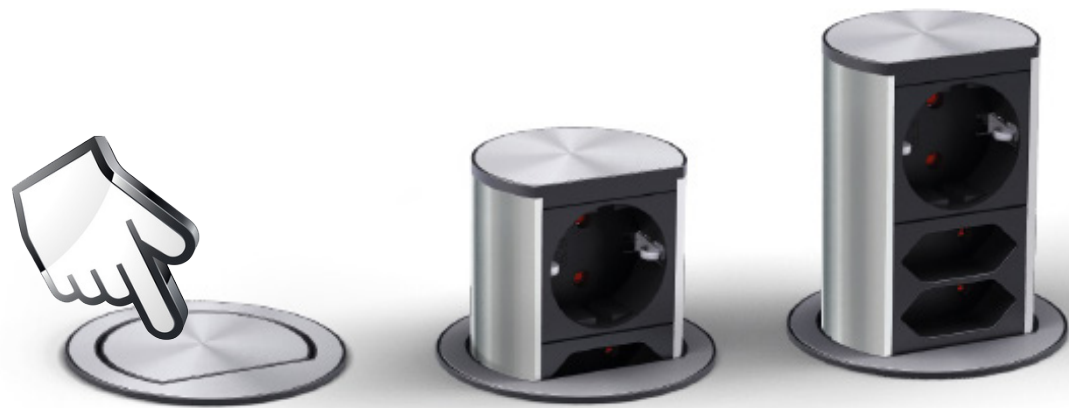

SOLO HAY QUE PRESIONAR CON EL DEDO PARA SUBIR O BAJAR EL ELEVATOR

Ejemplos ELEVATOR. Disponibles con otras conexiones, consultar.