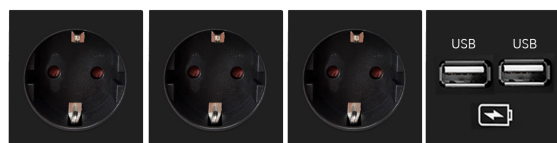

Ejemplos POWER FRAME MEDIUM. Disponible con otro tipo de conexiones, consultar.

Power frame medium con 2 enchufes + 2 USB para transferencia de datos y cargador tipo A + 2 RJ45.
271 € Ref. B95PFR2

Power frame medium con 2 enchufes + 1 USB cargador tipo A y 1 USB cargador tipo C + 1 HDMI.
252 € Ref. B95PFRM04

Power frame medium con 3 enchufes + 1 USB cargador tipo A y 1 USB cargador tipo C.
221 € Ref. B95PFRM02

Power frame medium con 3 enchufes + 2 USB cargador tipo A.
197 € Ref. B95PFRM01

Ejemplos POWER FRAME LARGE. Disponible con otro tipo de conexiones, consultar.