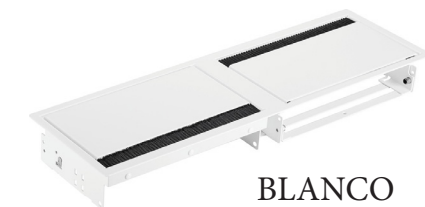

ALUMINIO

BLANCO

Ejemplos CONI DUO. Disponible otro tipo de conexiones, consultar.