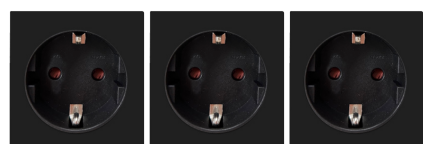

Fabricada en aluminio con una alineación de 35° para una perfecta orientación al usuario en color blanco o en acero inoxidable.

←----- Todos los DESK 2 incluyen de serie 1 cable de corriente de 2 metros y 1 soporte para su instalación en el canto de la mesa. Disponible en acero inoxidable o blanco (RAL 9010).

Ejemplos **POWER FRAME SMALL**. Disponible con otro tipo de conexiones, consultar.

Power frame small con 3 enchufes.
155 € Ref. B95PFR3

Power frame small con 2 enchufes + 2 USB cargador tipo A.
173 € Ref. B95PFRS01