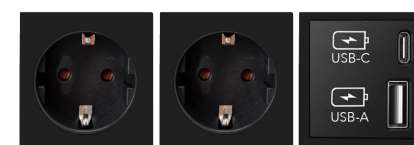

DESK 2 con 2 enchufes + 1 USB cargador tipo A y 1 USB cargador tipo C.
Medida 20,9 cm.
183 € Ref. B95DESK202