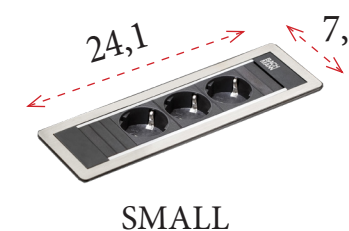

POWER FRAME con marco en chapa de acero en color aluminio (RAL 9006), blanco (RAL 9010) o negro (RAL 9005). Disponible en 3 tamaños: small (24,1 cm), medium (28,4 cm) y large (36,9 cm). Todos los Power Frame incluyen de serie 1 cable de corriente de 2 metros.

Ejemplos **POWER FRAME SMALL**. Disponible con otro tipo de conexiones, consultar.

Power frame small con 3 enchufes.
155 € Ref. B95PFR3

Power frame small con 2 enchufes + 2 USB cargador tipo A.
173 € Ref. B95PFRS01

Power frame small con 2 enchufes + 1 USB para transferencia de datos y cargador tipo A + 1 RJ45.
204 € Ref. B95PFR1

Power frame small con 2 enchufes + 1 USB cargador tipo A y 1 USB cargador tipo C.
198 € Ref. B95PFRS02

Power frame small con 2 enchufes + 1 USB para transferencia de datos y cargador tipo A + 1 HDMI.
215 € Ref. B95PFR6

Power frame small con 1 enchufe + 1 USB cargador tipo A y 1 USB cargador tipo C + 1 HDMI.
237 € Ref. B95PFRS05

Power frame small con 2 enchufes + 1 RJ45 + 1 HDMI.
204 € Ref. B95PFRS04

Power frame small con 1 enchufe + 2 USB cargador tipo A + 1 HDMI.
209 € Ref. B95PFRS06

INSTALACIÓN INCLUIDA en la Comunidad de Madrid en cualquiera de nuestras mesas. En mesas propiedad del cliente, consultar.
Coste de envío (sin montaje) para otros destinos **15 €** Ref. B95CEE01 (Entregas en España peninsular. Entregas en Islas Baleares y en Canarias, consultar).