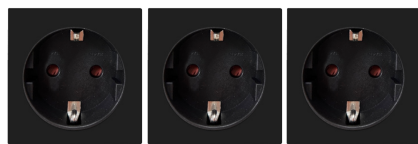

Ejemplos CONI SMALL. Disponible con otro tipo de conexiones, consultar.

Coni small con 3 enchufes.
246 € Ref. B95CON1

Coni small con 2 enchufes + 2 USB cargador tipo A.
284 € Ref. B95CONS01

Coni small con 2 enchufes + 1 USB para transferencia de datos y cargador tipo A + 1 RJ45.
308 € Ref. B95CON2