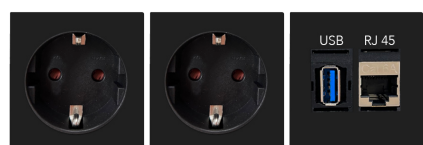

Aplicaciones - Se adapta perfectamente a espacios como salas de reuniones, mesas de oficinas, áreas de trabajo compartido...

POWER FRAME con marco en chapa de acero en color aluminio (RAL 9006), blanco (RAL 9010) o negro (RAL 9005). Disponible en 3 tamaños: small (24,1 cm), medium (28,4 cm) y large (36,9 cm). Todos los Power Frame incluyen de serie 1 cable de corriente de 2 metros.

Ejemplos **POWER FRAME SMALL**. Disponible con otro tipo de conexiones, consultar.

Power frame small con 3 enchufes.
155 € Ref. B95PFR3

Power frame small con 2 enchufes + 2 USB cargador tipo A.
173 € Ref. B95PFRS01