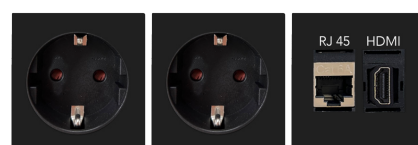

Power frame cover small con 2 enchufes + 1 RJ45 + 1 HDMI.
Color aluminio **298 €** / Color blanco o negro **311 €** Ref. B95PFRC505