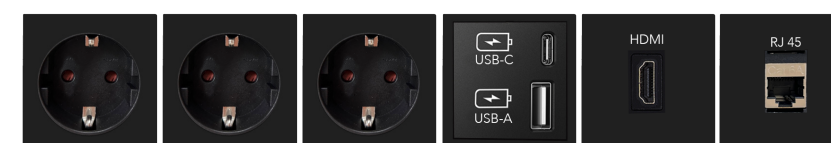

Power frame large con 3 enchufes + 1 USB cargador tipo A y 1 USB cargador tipo C + 1 HDMI + 1 RJ45.
312 € Ref. B95PFRL03

INSTALACIÓN INCLUIDA en la Comunidad de Madrid en cualquiera de nuestras mesas. En mesas propiedad del cliente, consultar.

Coste de envío (sin montaje) para otros destinos **15 €** Ref. B95CEE01 (Entregas en España peninsular. Entregas en Islas Baleares y en Canarias, consultar).