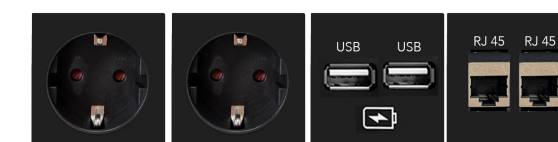

Coneo con 2 enchufes + 2 USB cargador tipo A + 2 RJ45.

244 € Ref. B95CONEO8G