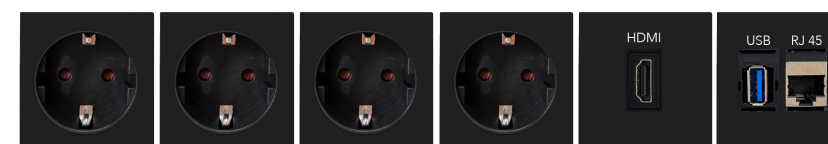

Power frame cover medium con 3 enchufes + 2 USB cargador tipo A.
Color aluminio **287 €** / Color blanco o negro **299 €**
Ref. B95PFRCM01

Ejemplos POWER FRAME COVER LARGE. Disponible con otro tipo de conexiones, consultar.

Power frame cover large con 5 enchufes + 1 USB para transferencia de datos y cargador tipo A + 1 RJ45.
Color aluminio **342 €** / Color blanco **359 €** / Color negro **427 €** Ref. B95PFRCL04

Power frame cover large con 4 enchufes + 2 USB para transferencia de datos y cargador tipo A + 2 RJ45.
Color aluminio **390 €** / Color blanco **407 €** / Color negro **485 €** Ref. B95PFRCL01