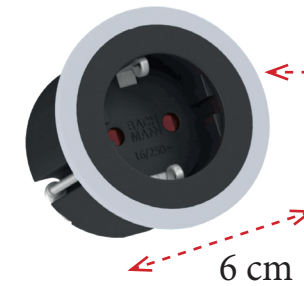

La serie PIX comprende una detallista colección de unidades de enchufe y conexiones redondas que pueden utilizarse en la oficina, en escritorios o, en cualquier mesa en la que queramos tener a mano una conexión eléctrica...

Con una forma redonda y plana y un aspecto minimalista, PIX satisface todos los requisitos en cuanto a diseño.