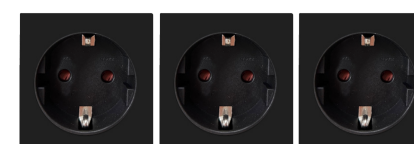

← Todos los DESK incluyen de serie 1 cable de corriente de 2 metros y 1 soporte para su instalación en el canto de la mesa.

Ejemplos DESK. Disponibles más tamaños y otro tipo de conexiones, consultar.

DESK con 3 enchufes.
Medida 22,9 cm.
95 € Ref. B95DES3