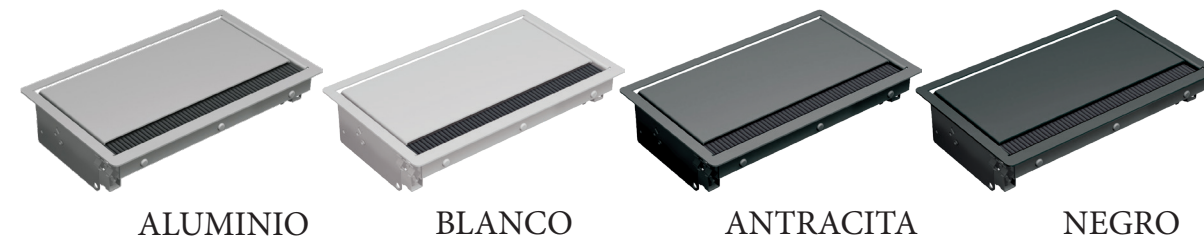

Ejemplos CONI SMALL. Disponible con otro tipo de conexiones, consultar.

Coni small con 3 enchufes.
246 € Ref. B95CON1

Coni small con 2 enchufes + 2 USB cargador tipo A.
284 € Ref. B95CONS01

Coni small con 2 enchufes + 1 USB para transferencia de datos y cargador tipo A + 1 RJ45.
308 € Ref. B95CON2

Coni small con 2 enchufes + 1 USB cargador tipo A y 1 USB cargador tipo C.
322 € Ref. B95CONS02

Coni small con 2 enchufes + 1 USB para transferencia de datos y cargador tipo A + 1 HDMI.
318 € Ref. B95CONS04

Coni small con 1 enchufe + 1 USB cargador tipo A y 1 USB cargador tipo C + 1 HDMI.
336 € Ref. B95CONS06

Coni small con 2 enchufes + 1 RJ45 + 1 HDMI.
309 € Ref. B95CONS05

Coni small con 1 enchufe + 2 USB cargador tipo A + 1 HDMI.
314 € Ref. B95CONS07

INSTALACIÓN INCLUIDA en la Comunidad de Madrid en cualquiera de nuestras mesas. En mesas propiedad del cliente, consultar.
Coste de envío (sin montaje) para otros destinos **15 €** Ref. B95CEE01 (Entregas en España peninsular. Entregas en Islas Baleares y en Canarias, consultar).