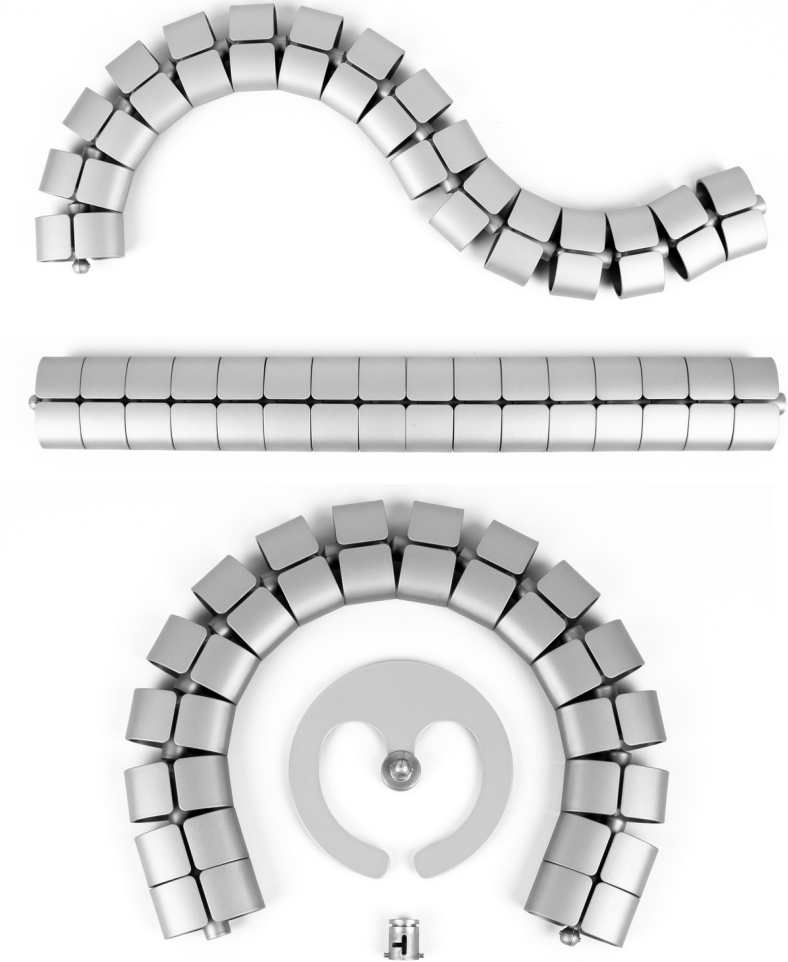

- Medida ancho 40 cm / fondo 12 cm / alto 8 cm.
- Color gris (G), blanco (B) y antracita (A).
- Bandeja horizontal para instalar por debajo de la mesa.
- **35 €** Ref. A64CELE040

INSTALACIÓN INCLUIDA en la Comunidad de Madrid en cualquiera de nuestras mesas. En mesas propiedad del cliente, consultar.

Coste de envío (sin montaje) para otros destinos **18 €** Ref. COS00031 (Entregas en España peninsular. Entregas en Islas Baleares y en Canarias, consultar).

SNAKE HORIZONTAL

Snake para cableado horizontal

SNAKE VERTICAL

Snake para cableado vertical

- 2 sistemas de cámaras para separar cables de datos y corriente.
- 16 enlaces en cadena.
- Medidas: Unidos 59 cm aproximadamente. Separados 78 cm aproximadamente.
- Contrapeso para el cableado.
- Color negro (N) o plata (G).
- **54 €** Ref. B95SCV

Fabricada en aluminio con una alineación de 35° para una perfecta orientación al usuario en color blanco o en acero inoxidable.

←----- Todos los DESK 2 incluyen de serie 1 cable de corriente de 2 metros y 1 soporte para su instalación en el canto de la mesa. Disponible en acero inoxidable o blanco (RAL 9010).