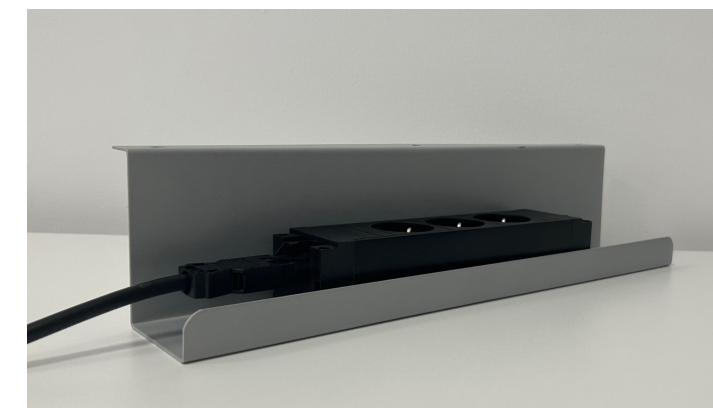

LA COMBINACIÓN PERFECTA

Actualmente, un puesto de trabajo requiere de multitud de conexiones. Podemos acceder a ellas sin quitar espacio a la mesa de trabajo con la combinación de una tapeta pasacables rectangular que oculta debajo del tablero una bandeja donde depositar la regleta con todas las conexiones necesarias.