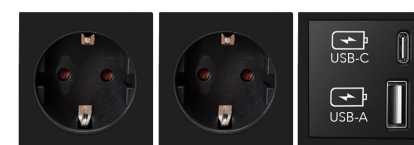

Power frame cover small con 2 enchufes + 1 USB cargador tipo A y 1 USB cargador tipo C.
Color aluminio **292 €** / Color blanco o negro **305 €** Ref. B95PFRC502