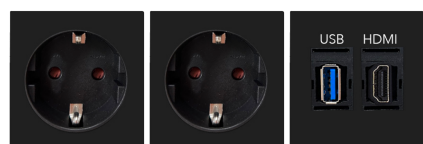

Power frame small con 2 enchufes + 1 USB para transferencia de datos y cargador tipo A + 1 HDMI.
215 € Ref. B95PFR6