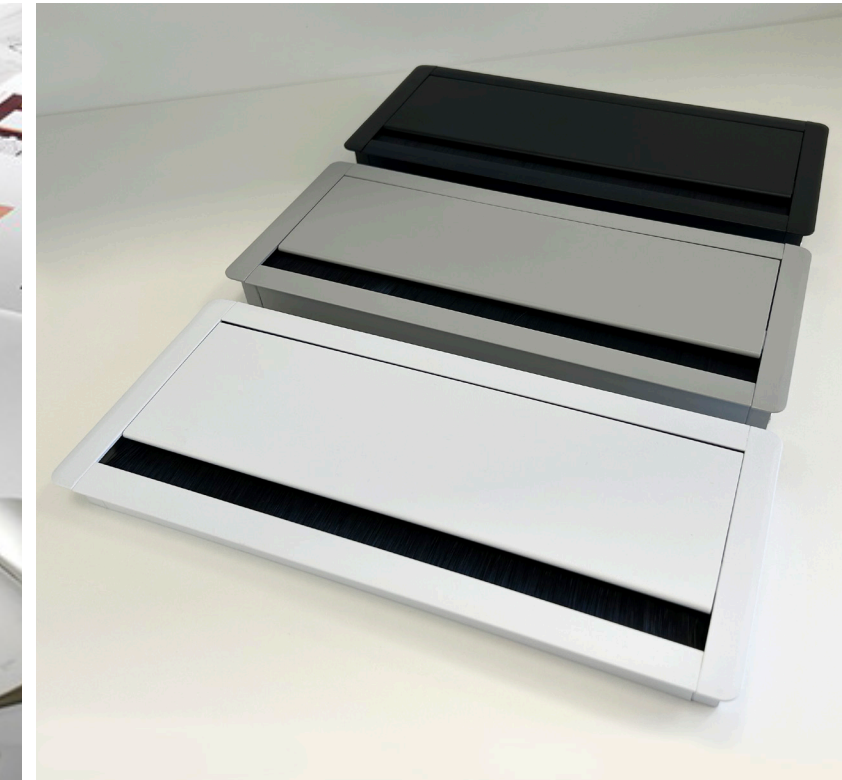

GESTIÓN DE CABLES

TAPETA PASACABLES REDONDA

Tapeta pasacables redonda

- Medida Ø6 cm.
- Colores gris (G), blanco (B) y negro (N).
- **12 €** Ref. E73TAP60

TAPETA PASACABLES RECTANGULAR

Tapeta pasacables rectangular

Fabricada en aluminio con una alineación de 35° para una perfecta orientación al usuario en color blanco o en acero inoxidable.

←----- Todos los DESK 2 incluyen de serie 1 cable de corriente de 2 metros y 1 soporte para su instalación en el canto de la mesa. Disponible en acero inoxidable o blanco (RAL 9010).