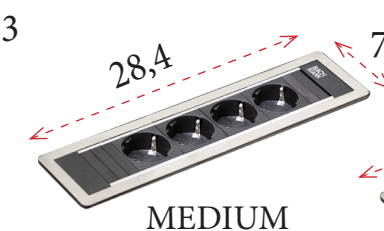

POWER FRAME con marco en chapa de acero en color aluminio (RAL 9006), blanco (RAL 9010) o negro (RAL 9005). Disponible en 3 tamaños: small (24,1 cm), medium (28,4 cm) y large (36,9 cm). Todos los Power Frame incluyen de serie 1 cable de corriente de 2 metros.

Ejemplos **POWER FRAME SMALL**. Disponible con otro tipo de conexiones, consultar.

Power frame small con 3 enchufes.
155 € Ref. B95PFR3

Power frame small con 2 enchufes + 2 USB cargador tipo A.
173 € Ref. B95PFRS01

Power frame small con 2 enchufes + 1 USB para transferencia de datos y cargador tipo A + 1 RJ45.
204 € Ref. B95PFR1

Power frame small con 2 enchufes + 1 USB cargador tipo A y 1 USB cargador tipo C.
198 € Ref. B95PFRS02

Power frame small con 2 enchufes + 1 USB para transferencia de datos y cargador tipo A + 1 HDMI.
215 € Ref. B95PFR6

Power frame small con 1 enchufe + 1 USB cargador tipo A y 1 USB cargador tipo C + 1 HDMI.
237 € Ref. B95PFRS05

Power frame small con 2 enchufes + 1 RJ45 + 1 HDMI.
204 € Ref. B95PFRS04

Power frame small con 1 enchufe + 2 USB cargador tipo A + 1 HDMI.
209 € Ref. B95PFRS06

INSTALACIÓN INCLUIDA en la Comunidad de Madrid en cualquiera de nuestras mesas. En mesas propiedad del cliente, consultar.
Coste de envío (sin montaje) para otros destinos **15 €** Ref. B95CEE01 (Entregas en España peninsular. Entregas en Islas Baleares y en Canarias, consultar).