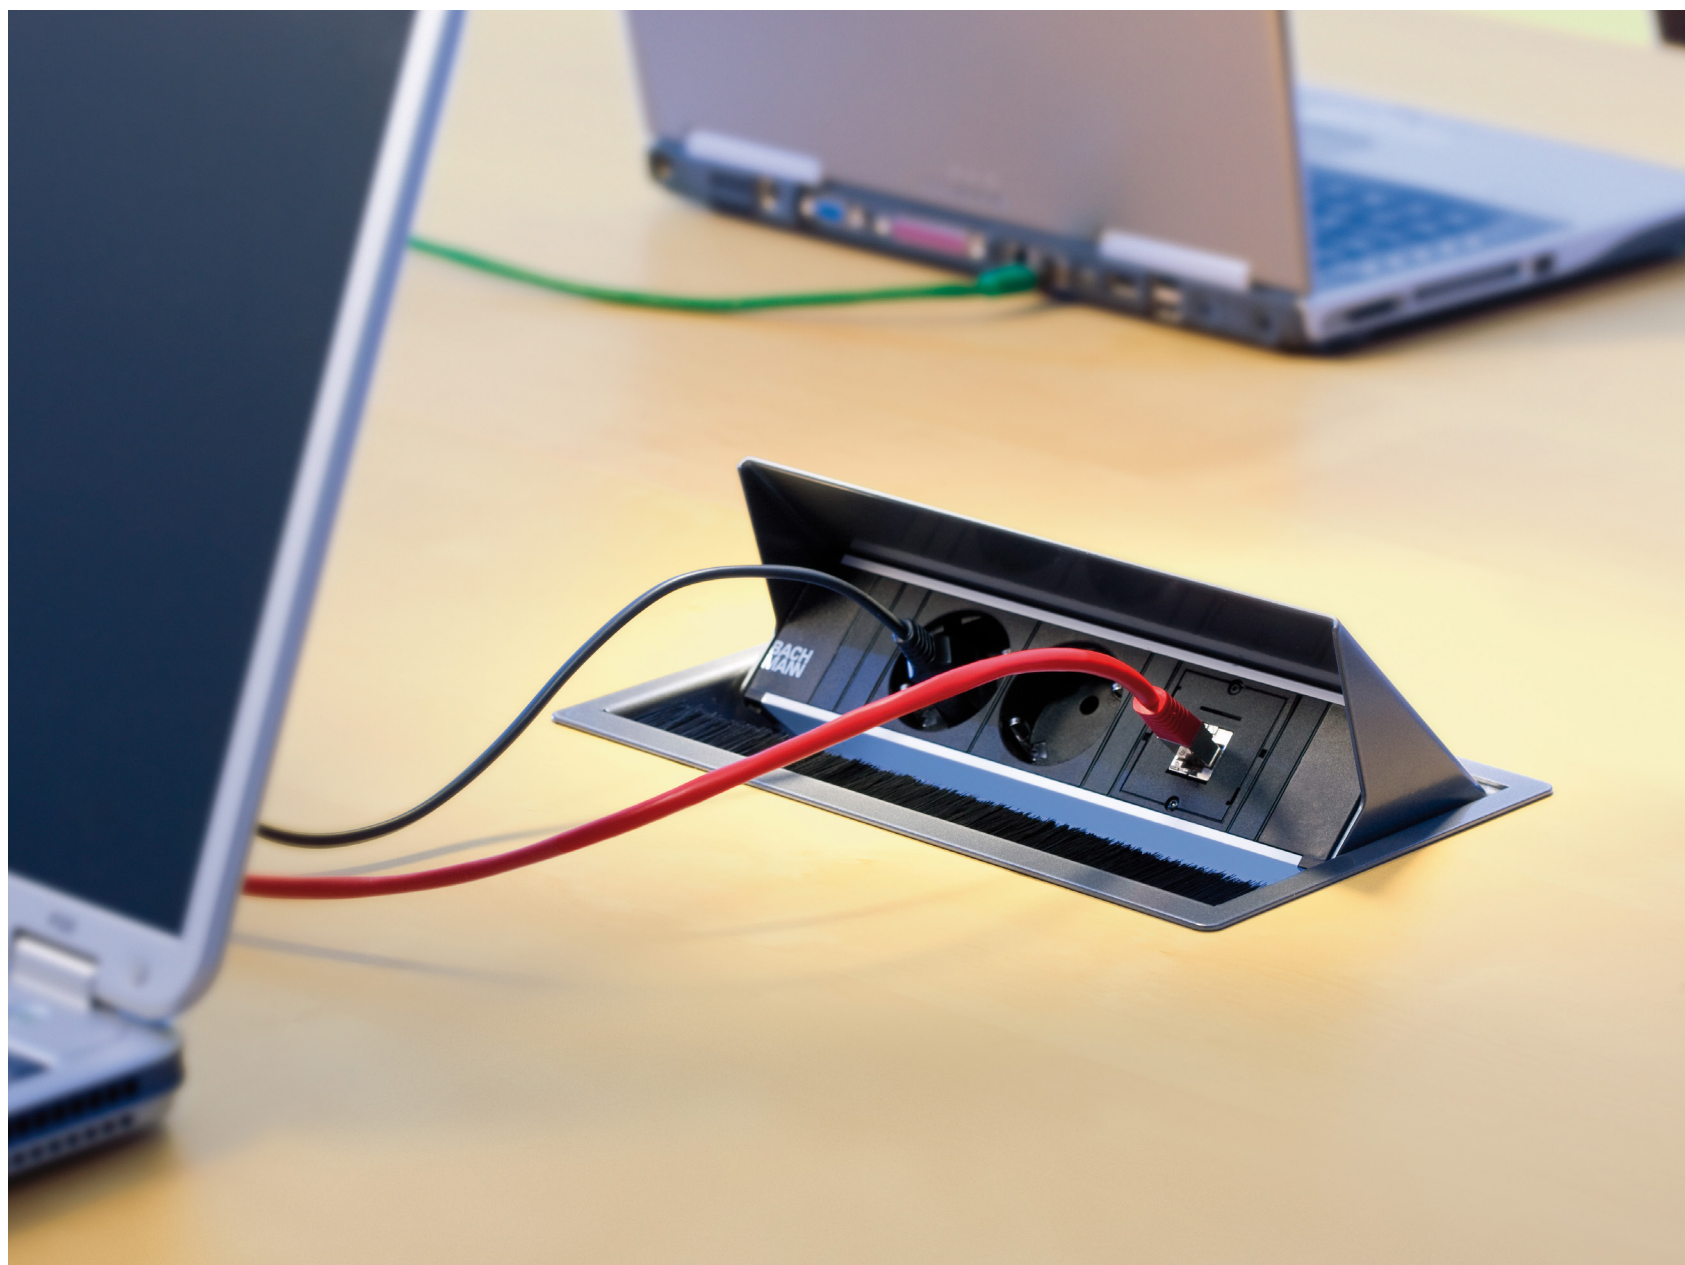

CONI aporta flexibilidad a la superficie de trabajo ya que proporciona acceso libre para el suministro de corriente y datos.

Gracias a su mínima profundidad de montaje, garantiza espacio suficiente para las piernas debajo de la mesa.

Cuando está cerrado queda perfectamente integrado en el tablero de la mesa. En caso de que se precisen conexiones, simplemente tiene que abrirse una tapa, conectarse y volver a cerrar la tapa. En este caso, gracias al conjunto de escobillas que lleva, los cables no quedan aplastados y las conexiones quedan ocultas.

Aplicaciones - Se adapta perfectamente a mesas de oficina, de despacho, de dirección, mesas de ponencia o conferencias y mesas de reuniones.