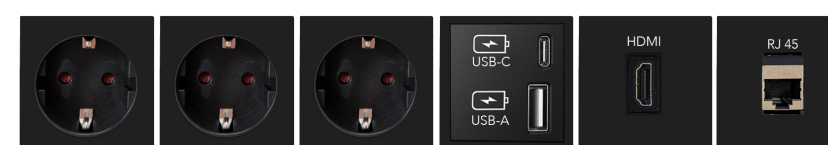

Power frame cover large con 3 enchufes + 1 USB cargador tipo A y 1 USB cargador tipo C + 1 HDMI + 1 RJ45.
Color aluminio **405 €** / Color blanco **422 €** / Color negro **490 €** Ref. B95PFRCL05

INSTALACIÓN INCLUIDA en la Comunidad de Madrid en cualquiera de nuestras mesas. En mesas propiedad del cliente, consultar.

Coste de envío (sin montaje) para otros destinos **15 €** Ref. B95CEE01 (Entregas en España peninsular. Entregas en Islas Baleares y en Canarias, consultar).