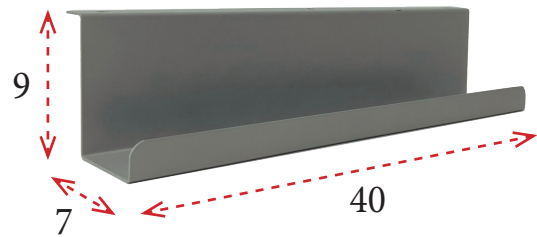

Bandeja de electrificación horizontal

- Medida ancho 40 cm / fondo 7 cm / alto 9 cm.
- Color gris (G), blanco (B) y antracita (A).
- Bandeja horizontal para instalar por debajo de la mesa.
- **25 €** Ref. A64BAND040