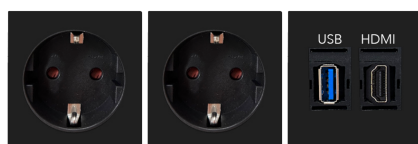

Power frame cover small con 2 enchufes + 1 USB para transferencia de datos y cargador tipo A + 1 HDMI.
Color aluminio **308 €** / Color blanco o negro **322 €** Ref. B95PFRC504