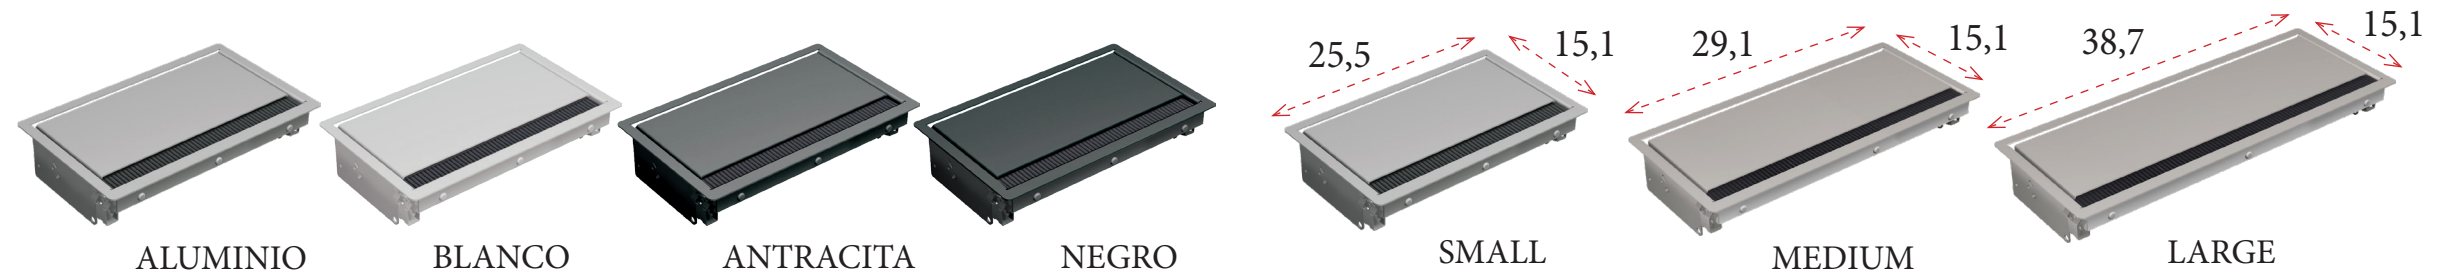

Ejemplos CONI MEDIUM. Disponible con otro tipo de conexiones, consultar.

Coni medium con 2 enchufes + 2 USB para transferencia de datos y cargador tipo A + 2 RJ45.
392 € Ref. B95CONM01

Coni medium con 2 enchufes + 1 USB para transferencia de datos y cargador tipo A + 1 RJ45 + 1 HDMI.
374 € Ref. B95CONM08

Coni medium con 3 enchufes + 1 USB cargador tipo A y 1 USB cargador tipo C.
357 € Ref. B95CONM03

Coni medium con 3 enchufes + 2 USB cargador tipo A.
321 € Ref. B95CONM02

Ejemplos CONI LARGE. Disponible con otro tipo de conexiones, consultar.