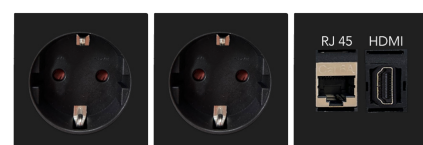

Ejemplos **POWER FRAME SMALL**. Disponible con otro tipo de conexiones, consultar.

Power frame small con 3 enchufes.
155 € Ref. B95PFR3

Power frame small con 2 enchufes + 2 USB cargador tipo A.
173 € Ref. B95PFRS01

Power frame small con 2 enchufes + 1 USB para transferencia de datos y cargador tipo A + 1 RJ45.
204 € Ref. B95PFR1

Power frame small con 2 enchufes + 1 USB cargador tipo A y 1 USB cargador tipo C.
198 € Ref. B95PFRS02

Power frame small con 2 enchufes + 1 USB para transferencia de datos y cargador tipo A + 1 HDMI.
215 € Ref. B95PFR6

Power frame small con 1 enchufe + 1 USB cargador tipo A y 1 USB cargador tipo C + 1 HDMI.
237 € Ref. B95PFRS05