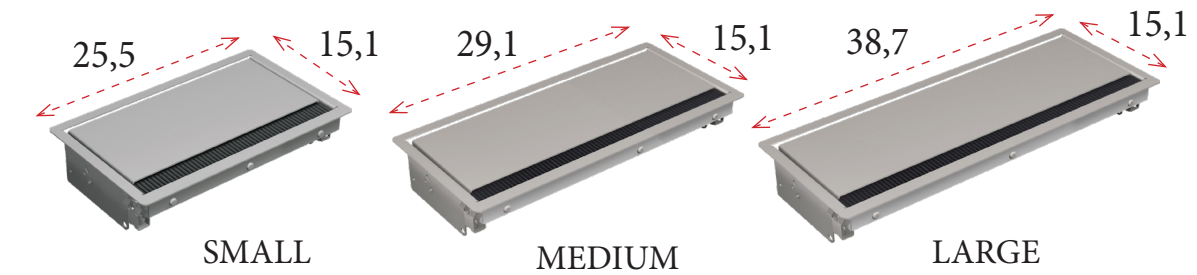

Ejemplos CONI SMALL. Disponible con otro tipo de conexiones, consultar.

Coni small con 3 enchufes.
246 € Ref. B95CON1

Coni small con 2 enchufes + 2 USB cargador tipo A.
284 € Ref. B95CONS01

Coni small con 2 enchufes + 1 USB para transferencia de datos y cargador tipo A + 1 RJ45.
308 € Ref. B95CON2

Coni small con 2 enchufes + 1 USB cargador tipo A y 1 USB cargador tipo C.
322 € Ref. B95CONS02

Coni small con 2 enchufes + 1 USB para transferencia de datos y cargador tipo A + 1 HDMI.
318 € Ref. B95CONS04

Coni small con 1 enchufe + 1 USB cargador tipo A y 1 USB cargador tipo C + 1 HDMI.
336 € Ref. B95CONS06

Coni small con 2 enchufes + 1 RJ45 + 1 HDMI.
309 € Ref. B95CONS05

Coni small con 1 enchufe + 2 USB cargador tipo A + 1 HDMI.
314 € Ref. B95CONS07

INSTALACIÓN INCLUIDA en la Comunidad de Madrid en cualquiera de nuestras mesas. En mesas propiedad del cliente, consultar.
Coste de envío (sin montaje) para otros destinos **15 €** Ref. B95CEE01 (Entregas en España peninsular. Entregas en Islas Baleares y en Canarias, consultar).