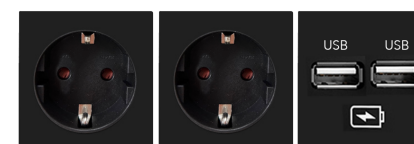

Aplicaciones - Se adapta perfectamente a espacios como salas de reuniones, mesas de oficinas, áreas de trabajo compartido...

POWER FRAME con marco en chapa de acero en color aluminio (RAL 9006), blanco (RAL 9010) o negro (RAL 9005). Disponible en 3 tamaños: small (24,1 cm), medium (28,4 cm) y large (36,9 cm). Todos los Power Frame incluyen de serie 1 cable de corriente de 2 metros.

Ejemplos **POWER FRAME SMALL**. Disponible con otro tipo de conexiones, consultar.

Power frame small con 3 enchufes.
155 € Ref. B95PFR3

Power frame small con 2 enchufes + 2 USB cargador tipo A.
173 € Ref. B95PFRS01