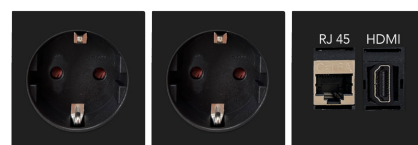

Coni small con 2 enchufes + 1 RJ45 + 1 HDMI.
309 € Ref. B95CONS05