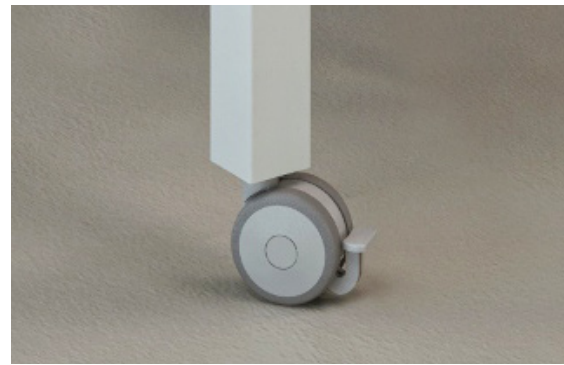

Ruedas y tacos

Descripción	Referencia	Precio
Juego de 4 ruedas con freno	C268MM6001	34 €