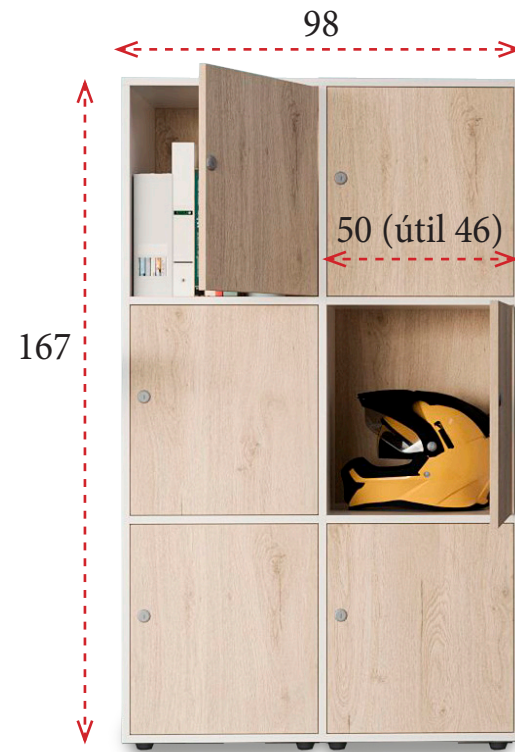

CASILLEROS CABINET

stu
03

CARACTERÍSTICAS TÉCNICAS

- 1 Casilleros con techo, suelo, costados y estantes de melamina de 19 mm de grosor.
- 2 Puertas de melamina de 19 mm de grosor equipadas con cerradura estándar o con cerradura de combinación de 4 dígitos.

ROBLE CLARO
(RC)

NUEZ
(NZ)

ROBLE OSCURO
(RV)

CASILLEROS DE 3 PUERTAS EN ALTURA

1 módulo con 3 casilleros

Medidas:
ancho 50 / fondo 48 / alto 167 cm

Puertas con cerradura estándar:
323 € Ref. IMACA61311E

Puertas con cerradura
combinación 4 dígitos:
402 € Ref. IMACA61311C

1 módulo con 6 casilleros

Medidas:
ancho 98 / fondo 48 / alto 167 cm

Puertas con cerradura estándar:
561 € Ref. IMACA62311E

Puertas con cerradura
combinación 4 dígitos:
718 € Ref. IMACA62311C

1 módulo con 9 casilleros

Medidas:
ancho 146 / fondo 48 / alto 167 cm

Puertas con cerradura estándar:
805 € Ref. IMACA63311E

Puertas con cerradura
combinación 4 dígitos:
1.041 € Ref. IMACA63311C

1 módulo con 12 casilleros

Medidas:
ancho 194 / fondo 48 / alto 167 cm