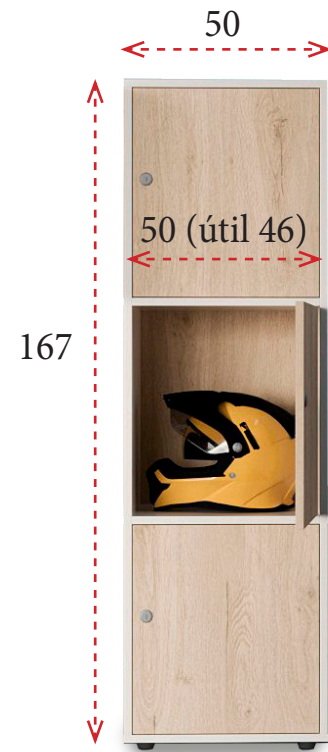

CASILLEROS CABINET

stu
03

CARACTERÍSTICAS TÉCNICAS

- 1 Casilleros con techo, suelo, costados y estantes de melamina de 19 mm de grosor.
- 2 Puertas de melamina de 19 mm de grosor equipadas con cerradura estándar o con cerradura de combinación de 4 dígitos.

ROBLE CLARO
(RC)

NUEZ
(NZ)

ROBLE OSCURO
(RV)

CASILLEROS DE 3 PUERTAS EN ALTURA

1 módulo con 3 casilleros

Medidas:
ancho 50 / fondo 48 / alto 167 cm

Puertas con cerradura estándar:
323 € Ref. IMACA61311E

Puertas con cerradura
combinación 4 dígitos:
402 € Ref. IMACA61311C

1 módulo con 6 casilleros

Medidas:
ancho 98 / fondo 48 / alto 167 cm

Puertas con cerradura estándar:
561 € Ref. IMACA62311E

Puertas con cerradura
combinación 4 dígitos:
718 € Ref. IMACA62311C

1 módulo con 9 casilleros

Medidas:
ancho 146 / fondo 48 / alto 167 cm

Puertas con cerradura estándar:
805 € Ref. IMACA63311E

Puertas con cerradura
combinación 4 dígitos:
1.041 € Ref. IMACA63311C

1 módulo con 12 casilleros

Medidas:
ancho 194 / fondo 48 / alto 167 cm