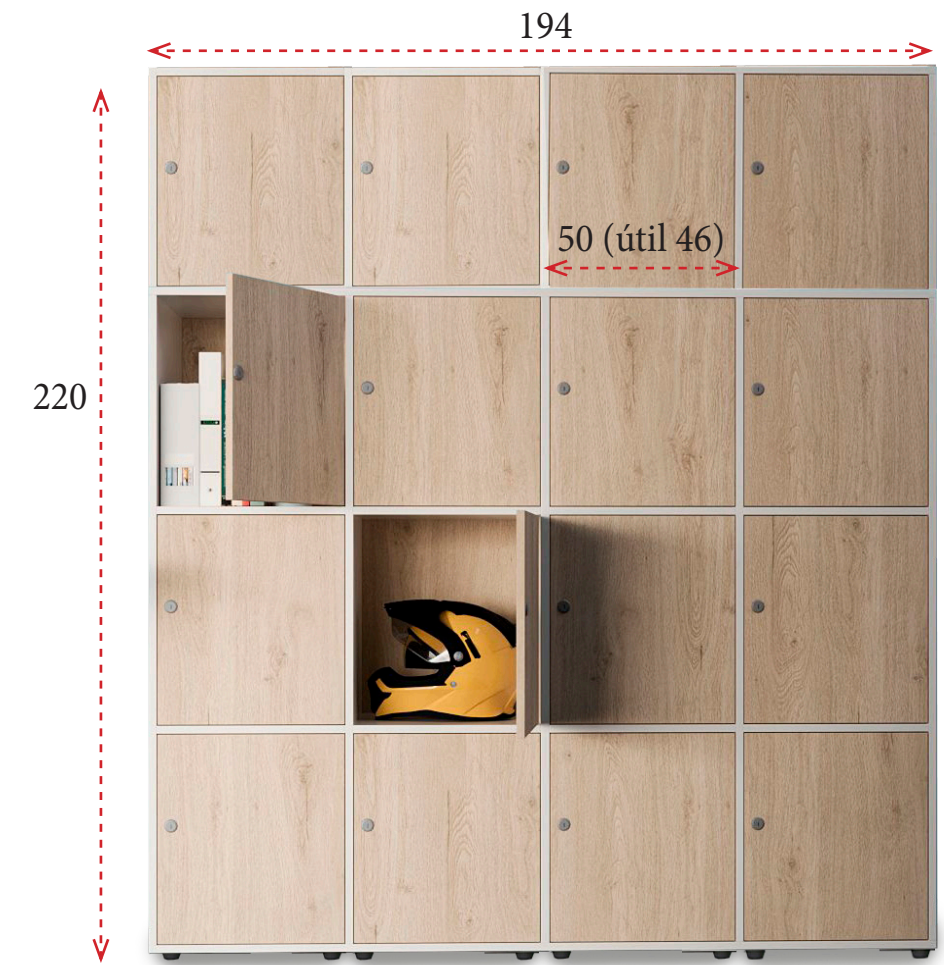

Puertas con cerradura
combinación 4 dígitos:
934 € Ref. IMACA62411C

1 módulo con 12 casilleros

Medidas:
ancho 146 / fondo 48 / alto 220 cm

Puertas con cerradura estándar:
1.044 € Ref. IMACA63411E

Puertas con cerradura
combinación 4 dígitos:
1.358 € Ref. IMACA63411C

1 módulo con 16 casilleros

Medidas:
ancho 194 / fondo 48 / alto 220 cm

Puertas con cerradura estándar:
1.355 € Ref. IMACA64411E

Puertas con cerradura
combinación 4 dígitos:
1.775 € Ref. IMACA64411C

CASILLEROS DISPONIBLES CON PUERTAS DOBLES
O CON PUERTAS CON BUZÓN, CONSULTAR.