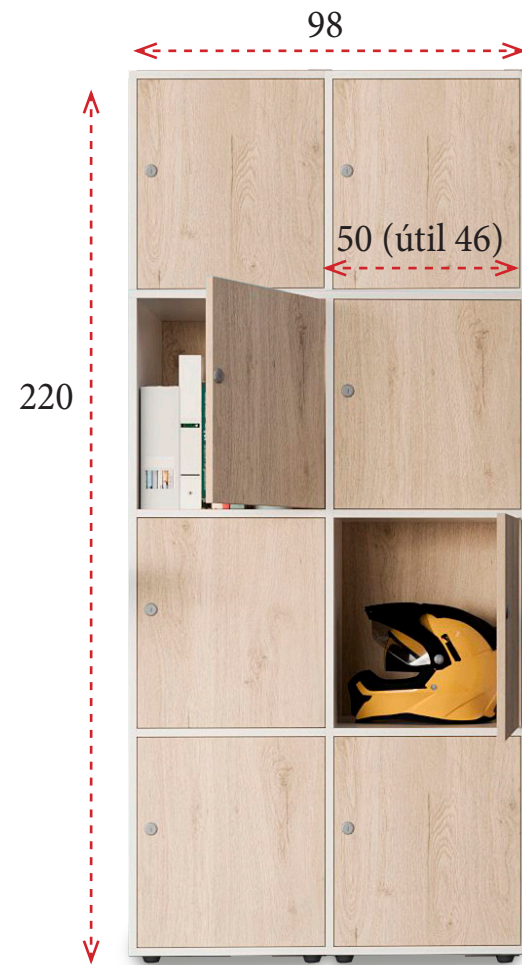

Medidas:
ancho 146 / fondo 48 / alto 167 cm

Puertas con cerradura estándar:
805 € Ref. IMACA63311E

Puertas con cerradura
combinación 4 dígitos:
1.041 € Ref. IMACA63311C

1 módulo con 12 casilleros

Medidas:
ancho 194 / fondo 48 / alto 167 cm

Puertas con cerradura estándar:
1.043 € Ref. IMACA64311E

Puertas con cerradura
combinación 4 dígitos:
1.357 € Ref. IMACA64311C

CASILLEROS DE 4 PUERTAS EN ALTURA

1 módulo con 4 casilleros

Medidas:
ancho 50 / fondo 48 / alto 220 cm

Puertas con cerradura estándar:
412 € Ref. IMACA61411E

Puertas con cerradura
combinación 4 dígitos:
517 € Ref. IMACA61411C

1 módulo con 8 casilleros

Medidas:
ancho 98 / fondo 48 / alto 220 cm

Puertas con cerradura estándar:
724 € Ref. IMACA62411E

Puertas con cerradura
combinación 4 dígitos:
934 € Ref. IMACA62411C

1 módulo con 12 casilleros

Medidas:
ancho 146 / fondo 48 / alto 220 cm

Puertas con cerradura estándar:
1.044 € Ref. IMACA63411E

Puertas con cerradura
combinación 4 dígitos:
1.358 € Ref. IMACA63411C