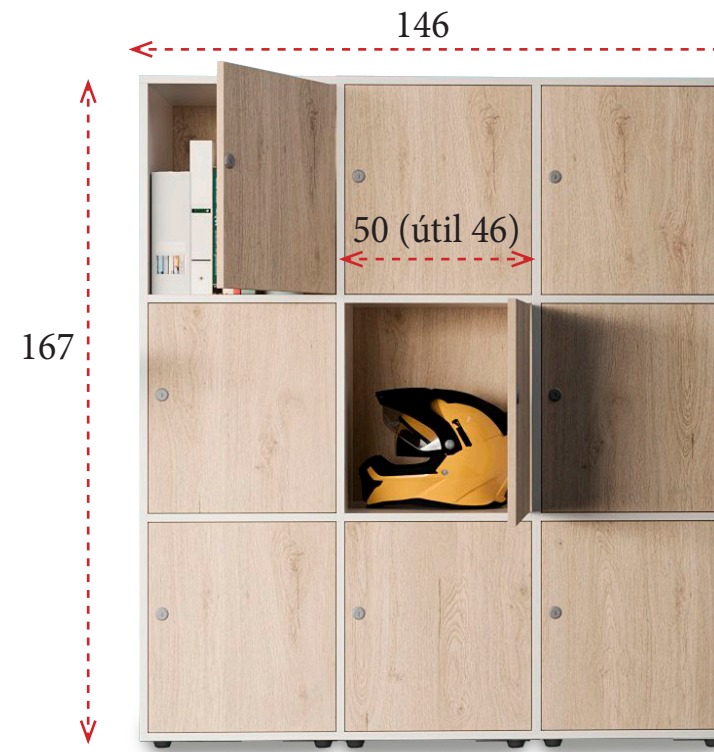

CASILLEROS CABINET

stu
03

CARACTERÍSTICAS TÉCNICAS

- 1 Casilleros con techo, suelo, costados y estantes de melamina de 19 mm de grosor.
- 2 Puertas de melamina de 19 mm de grosor equipadas con cerradura estándar o con cerradura de combinación de 4 dígitos.

ROBLE CLARO
(RC)

NUEZ
(NZ)

ROBLE OSCURO
(RV)

CASILLEROS DE 3 PUERTAS EN ALTURA

1 módulo con 3 casilleros

Medidas:
ancho 50 / fondo 48 / alto 167 cm

Puertas con cerradura estándar:
323 € Ref. IMACA61311E

Puertas con cerradura
combinación 4 dígitos:
402 € Ref. IMACA61311C

1 módulo con 6 casilleros

Medidas:
ancho 98 / fondo 48 / alto 167 cm

Puertas con cerradura estándar:
561 € Ref. IMACA62311E

Puertas con cerradura
combinación 4 dígitos:
718 € Ref. IMACA62311C

1 módulo con 9 casilleros

Medidas:
ancho 146 / fondo 48 / alto 167 cm

Puertas con cerradura estándar:
805 € Ref. IMACA63311E

Puertas con cerradura
combinación 4 dígitos:
1.041 € Ref. IMACA63311C

1 módulo con 12 casilleros

Medidas:
ancho 194 / fondo 48 / alto 167 cm