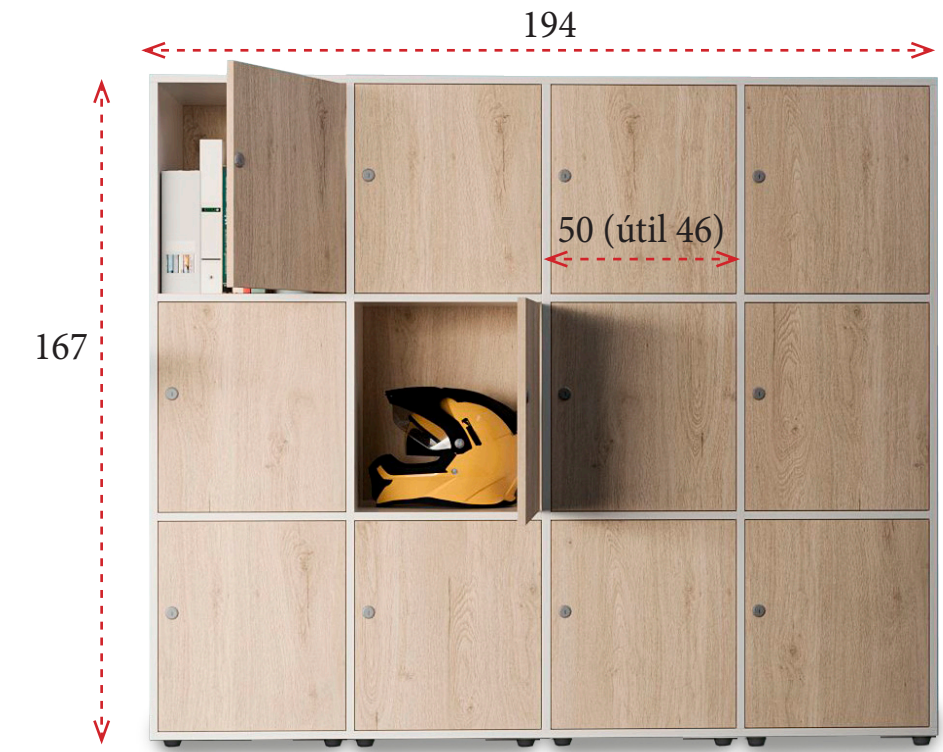

CASILLEROS CABINET

stu
03

CARACTERÍSTICAS TÉCNICAS

- 1 Casilleros con techo, suelo, costados y estantes de melamina de 19 mm de grosor.
- 2 Puertas de melamina de 19 mm de grosor equipadas con cerradura estándar o con cerradura de combinación de 4 dígitos.

ROBLE CLARO
(RC)

NUEZ
(NZ)

ROBLE OSCURO
(RV)

CASILLEROS DE 3 PUERTAS EN ALTURA

1 módulo con 3 casilleros

Medidas:
ancho 50 / fondo 48 / alto 167 cm

Puertas con cerradura estándar:
323 € Ref. IMACA61311E

Puertas con cerradura
combinación 4 dígitos:
402 € Ref. IMACA61311C

1 módulo con 6 casilleros

Medidas:
ancho 98 / fondo 48 / alto 167 cm

Puertas con cerradura estándar:
561 € Ref. IMACA62311E

Puertas con cerradura
combinación 4 dígitos:
718 € Ref. IMACA62311C

1 módulo con 9 casilleros

Medidas:
ancho 146 / fondo 48 / alto 167 cm

Puertas con cerradura estándar:
805 € Ref. IMACA63311E

Puertas con cerradura
combinación 4 dígitos:
1.041 € Ref. IMACA63311C

1 módulo con 12 casilleros

Medidas:
ancho 194 / fondo 48 / alto 167 cm