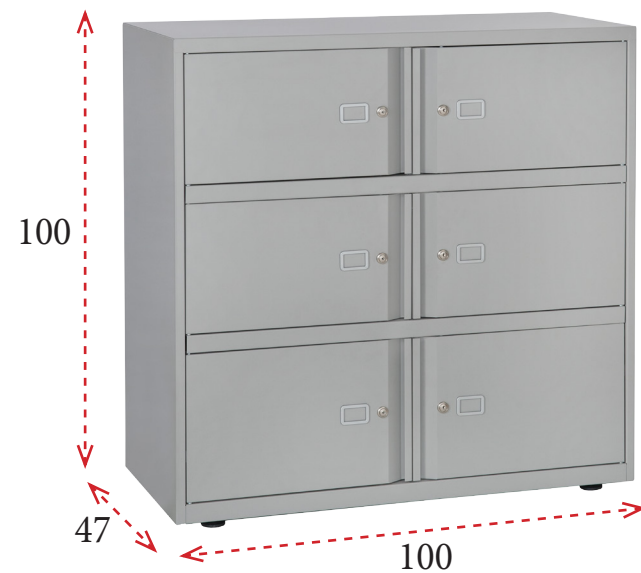

- Casilleros metálicos con puertas con ángulo de apertura de 120° reforzadas con omega en la parte inferior y cierre de 1 punto para obtener mayor seguridad.
- Puertas con tirador integrado y cerradura.
- Porta-etiquetas de identificación en cada compartimento.
- Equipados con niveladores regulables en altura.

ROJO RAL 3020
(RO)

CASILLEROS CON 2 FILAS

2 FILAS
6 PUERTAS

736 € Ref. BIS1030LS2JA
Las 2 filas superiores con 4 puertas de 26,6 cm y la última fila con 2 puertas de 30,4 cm.
Medidas útiles: altura 26,4 y 30,2 ancho 47,6 / fondo 43 cm

2 FILAS
6 PUERTAS

768 € Ref. BIS1034LSA2B
La primera fila con 2 puertas de 30,4 cm y las 2 últimas filas con 4 puertas de 34,2 cm.
Medidas útiles: altura 30,2 y 34 ancho 47,6 / fondo 43 cm

2 FILAS
8 PUERTAS

3 FILAS
15 PUERTAS

1.394 € Ref. BIS1060LT5B
Las 15 puertas de 34,2 cm.
Medidas útiles: altura 34
ancho 31,6 / fondo 43 cm

www.officedeco.es

¡Más para elegir! Todo lo que necesite para su negocio en un solo click. En nuestra web encontrará la información más detallada de todos los productos, con medidas y precios. Más de 100.000 referencias para poder elegir en su móvil, tablet, ordenador...