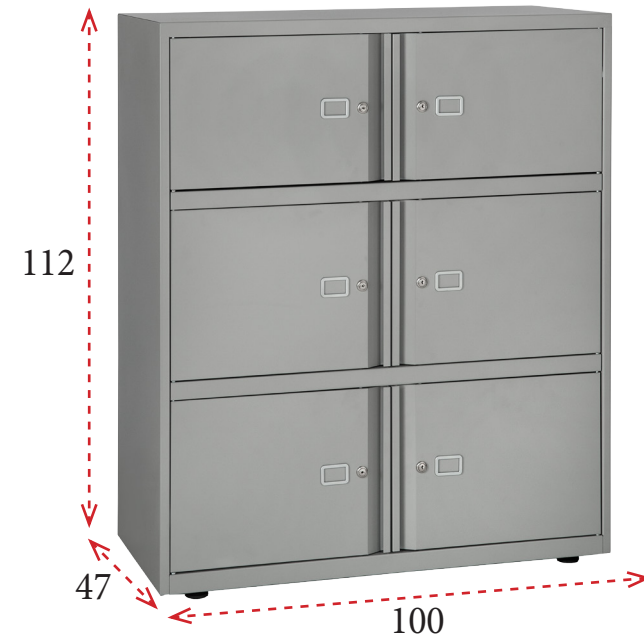

ROJO RAL 3020
(RO)

CASILLEROS CON 2 FILAS

2 FILAS
6 PUERTAS

736 € Ref. BIS1030LS2JA
Las 2 filas superiores con 4 puertas de 26,6 cm y la última fila con 2 puertas de 30,4 cm.
Medidas útiles: altura 26,4 y 30,2 ancho 47,6 / fondo 43 cm

2 FILAS
6 PUERTAS

768 € Ref. BIS1034LSA2B
La primera fila con 2 puertas de 30,4 cm y las 2 últimas filas con 4 puertas de 34,2 cm.
Medidas útiles: altura 30,2 y 34 ancho 47,6 / fondo 43 cm

2 FILAS
8 PUERTAS

1.672 € Ref. BIS1040LS3JA
Las 3 filas superiores con 6 puertas de 26,6 cm y la última fila con 2 puertas de 30,4 cm.
Medidas útiles: altura 26,4 y 30,2 ancho 47,6 / fondo 43 cm

2 FILAS
10 PUERTAS

1.057 € Ref. BIS1050LS3J2A
Las 3 filas superiores con 6 puertas de 26,6 cm y las 2 últimas filas con 4 puertas de 30,4 cm.
Medidas útiles: altura 26,4 y 30,2 ancho 47,6 / fondo 43 cm

2 FILAS
10 PUERTAS

1.125 € Ref. BIS1060LS5B
Las 10 puertas de 34,2 cm.
Medidas útiles: altura 34 ancho 47,6 / fondo 43 cm

CASILLEROS CON 3 FILAS

3 FILAS
9 PUERTAS

947 € Ref. BIS1030LT2JA
Las 2 filas superiores con
6 puertas de 26,6 cm
y la última fila con
3 puertas de 30,4 cm.
Medidas útiles: altura 26,4 y 30,2
ancho 31,6 / fondo 43 cm