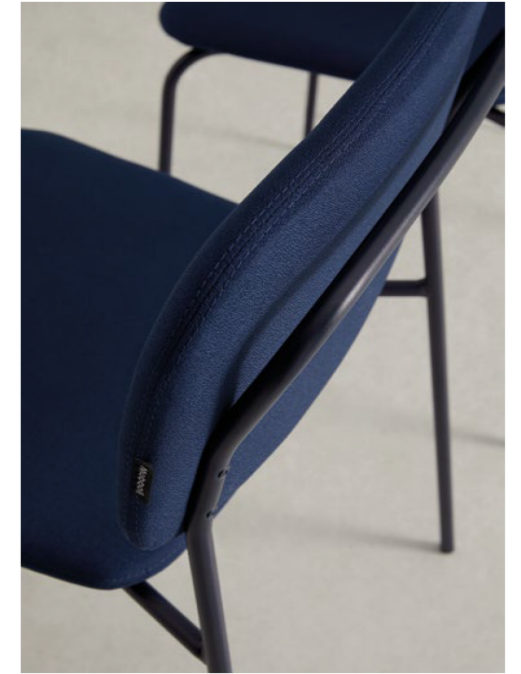

The stools use the same seat and backrest as the chairs in the collection, upholstered or stratified, or a combination of both. It has two seat heights. Perfect for bars, high counters or tables.

Los taburetes hacen uso del mismo asiento y respaldo que las sillas de la colección, en tapizado o en estratificado, o bien combinando ambas opciones. Presenta dos alturas de asiento. Perfectos para uso en bares y mostradores altos o bien en mesas o mostradores counter.

Always attentive to new needs, the Cap collection has been extended with two new chair models: one with a fixed, lightweight and easily removable writing paddle, which the user can extend or remove as required; and the extra-small XS model, a reduced version of the four-legged chair, perfect for small spaces, which respects its lines, design and finishes.

Siempre atentos a las nuevas necesidades, la colección CAP se amplía con dos nuevos modelos de silla: una con pala de escritura fija, ligera y fácilmente extraíble, que el usuario podrá extender o retirar según lo requiera; y el modelo extra-small XS, una versión reducida de la silla de cuatro patas perfecta para espacios pequeños que respeta sus líneas, diseño y acabados.