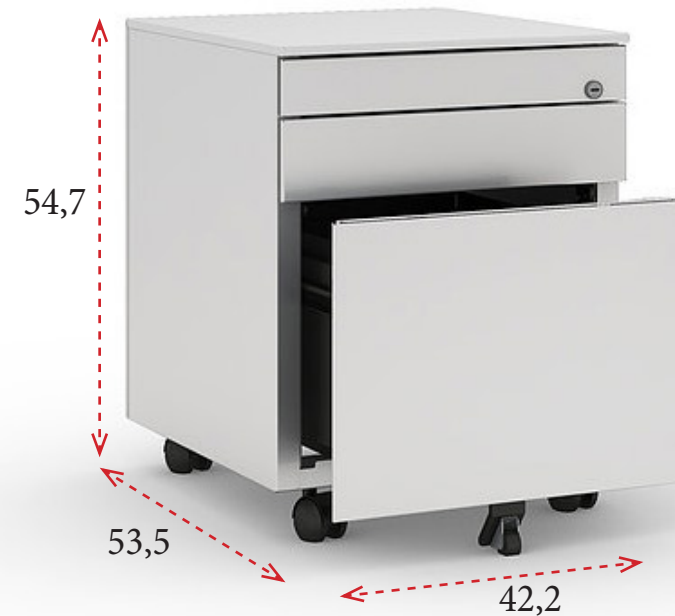

CAJONERAS METÁLICAS

Tirador integrado
en los laterales
los cajones.

Cajón archivador
100% extraíble
para carpetas colgantes
con adaptador para A4,
folio y foiscap.

Cerradura
centralizada
con llaves.

Cajoneras con ruedas
(las 2 delanteras con freno),
carga máxima
por rueda 30-40 kg.
Cajoneras con cajón
archivador con 5ª rueda
antivuelco.

GRIS (G)
RAL 7035

ALUMINIO (L)
RAL 9006

BLANCO (B)
RAL 9003

ARENA (A)

CAJONERAS FIJAS - SOPORTE

2 CAJONES Y 1 ARCHIVO

Altura 68,5 a 70,8
260 € Ref. GAPCBP35N25

Altura 70,3 a 73,8
260 € Ref. GAPCBP35N35

4 CAJONES

Altura 68,5 a 70,8
272 € Ref. GAPCBP45N25

Altura 70,3 a 73,8
272 € Ref. GAPCBP45N35

CAJONERAS CON RUEDAS

1 CAJÓN Y 1 ARCHIVO

Ancho 42 cm - **184 €** Ref. GAPCBM2
 Ancho 32 cm - **179 €** Ref. GAPCBM2X32

3 CAJONES

Ancho 42 cm - **177 €** Ref. GAPCBM3
 Ancho 32 cm - **172 €** Ref. GAPCBM3X32

2 CAJONES (PEQUEÑOS) Y 1 ARCHIVO

221 € Ref. GAPCBM2P

4 CAJONES (2 PEQUEÑOS)

204 € Ref. GAPCBM3P

Tiradores embutidos

Cerradura centralizada con llaves.