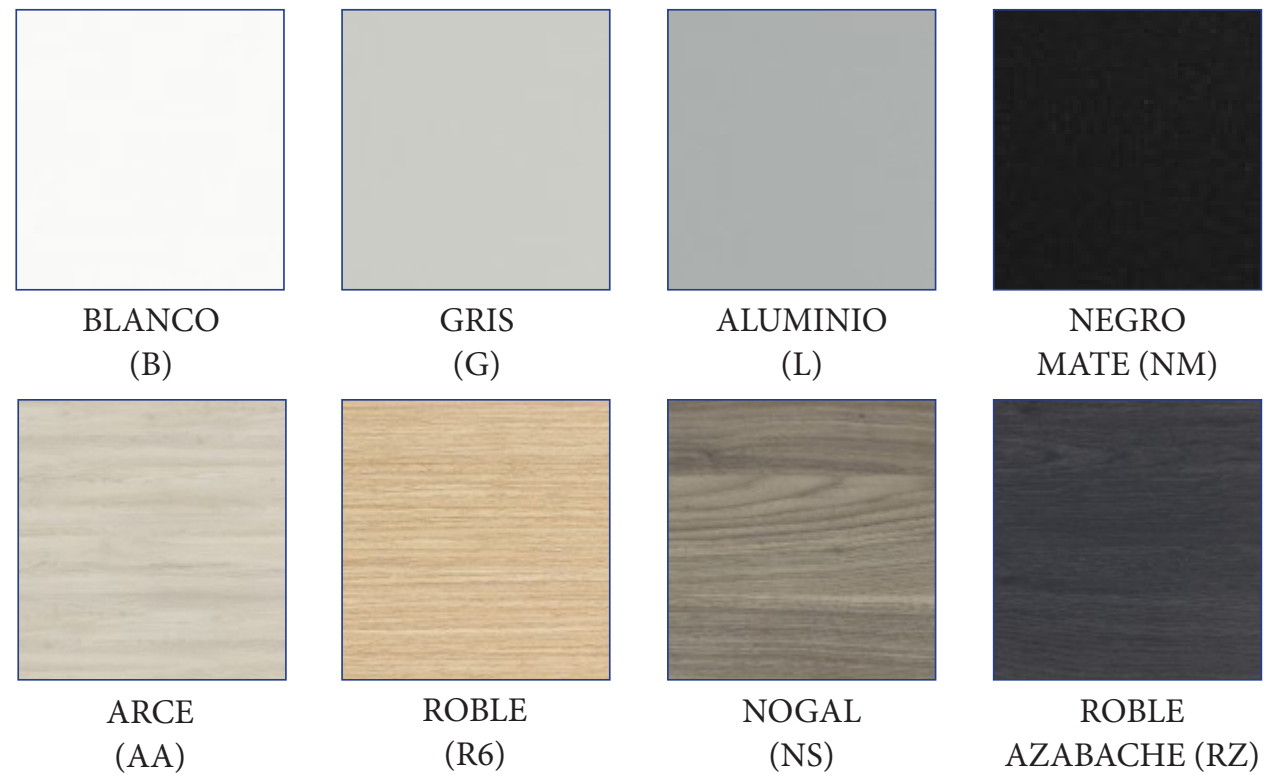

FRENTES DE CAJONES DE MELAMINA