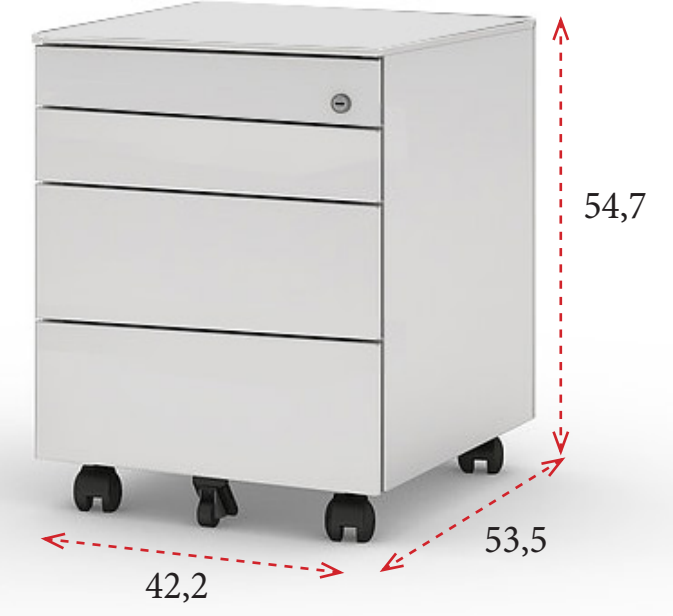

GRIS (G)
RAL 7035

ALUMINIO (L)
RAL 9006

BLANCO (B)
RAL 9003

ARENA (A)

CAJONERAS FIJAS - SOPORTE

2 CAJONES Y 1 ARCHIVO

Altura 68,5 a 70,8
260 € Ref. GAPCBP35N25

Altura 70,3 a 73,8
260 € Ref. GAPCBP35N35

4 CAJONES

Altura 68,5 a 70,8
272 € Ref. GAPCBP45N25

Altura 70,3 a 73,8
272 € Ref. GAPCBP45N35

CAJONERAS CON RUEDAS

1 CAJÓN Y 1 ARCHIVO

Ancho 42 cm - **184 €** Ref. GAPCBM2
 Ancho 32 cm - **179 €** Ref. GAPCBM2X32

3 CAJONES

Ancho 42 cm - **177 €** Ref. GAPCBM3
 Ancho 32 cm - **172 €** Ref. GAPCBM3X32

2 CAJONES (PEQUEÑOS) Y 1 ARCHIVO

221 € Ref. GAPCBM2P

4 CAJONES (2 PEQUEÑOS)

204 € Ref. GAPCBM3P

Tiradores embutidos

Cerradura centralizada con llaves.