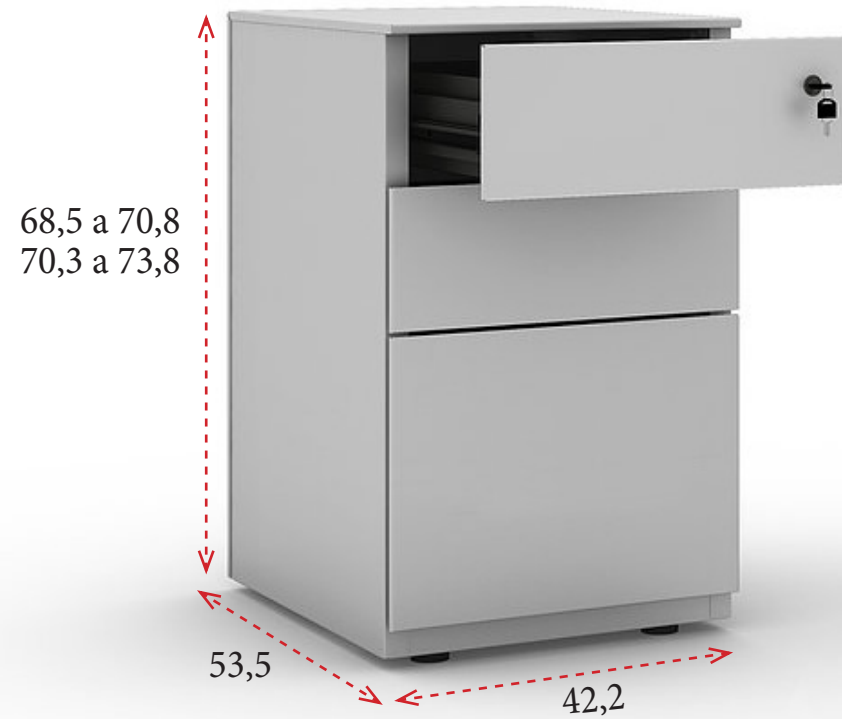

CAJONERAS METÁLICAS

Tirador integrado
en los laterales
los cajones.

Cajón archivador
100% extraíble
para carpetas colgantes
con adaptador para A4,
folio y foiscap.

Cerradura
centralizada
con llaves.

Cajoneras con ruedas
(las 2 delanteras con freno),
carga máxima
por rueda 30-40 kg.
Cajoneras con cajón
archivador con 5ª rueda
antivuelco.

GRIS (G)
RAL 7035

ALUMINIO (L)
RAL 9006

BLANCO (B)
RAL 9003

ARENA (A)

CAJONERAS FIJAS - SOPORTE

2 CAJONES Y 1 ARCHIVO

Altura 68,5 a 70,8
260 € Ref. GAPCBP35N25

Altura 70,3 a 73,8
260 € Ref. GAPCBP35N35

4 CAJONES

Altura 68,5 a 70,8
272 € Ref. GAPCBP45N25

Altura 70,3 a 73,8
272 € Ref. GAPCBP45N35

CAJONERAS CON RUEDAS

1 CAJÓN Y 1 ARCHIVO

Ancho 42 cm - **184 €** Ref. GAPCBM2
 Ancho 32 cm - **179 €** Ref. GAPCBM2X32

3 CAJONES

Ancho 42 cm - **177 €** Ref. GAPCBM3
 Ancho 32 cm - **172 €** Ref. GAPCBM3X32

2 CAJONES (PEQUEÑOS) Y 1 ARCHIVO

221 € Ref. GAPCBM2P

4 CAJONES (2 PEQUEÑOS)

204 € Ref. GAPCBM3P

Tiradores embutidos

Cerradura centralizada con llaves.