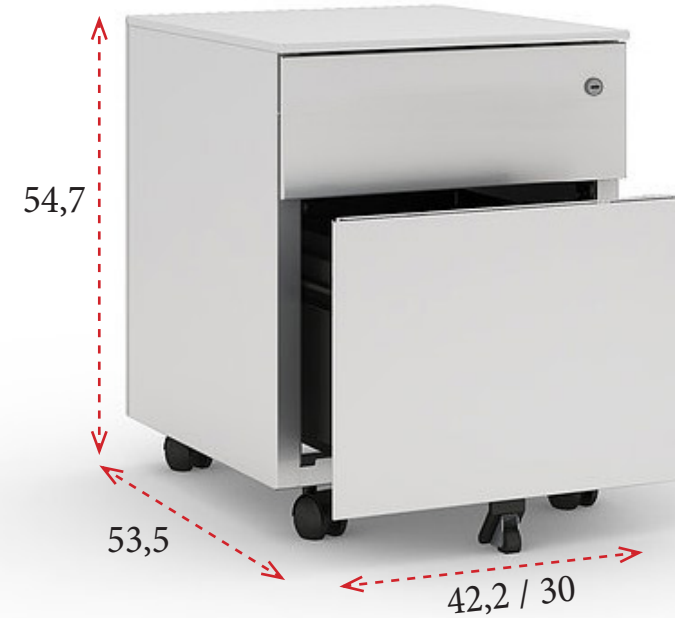

CAJONERAS METÁLICAS

Tirador integrado
en los laterales
los cajones.

Cajón archivador
100% extraíble
para carpetas colgantes
con adaptador para A4,
folio y foiscap.

Cerradura
centralizada
con llaves.

Cajoneras con ruedas
(las 2 delanteras con freno),
carga máxima
por rueda 30-40 kg.
Cajoneras con cajón
archivador con 5ª rueda
antivuelco.

GRIS (G)
RAL 7035

ALUMINIO (L)
RAL 9006

BLANCO (B)
RAL 9003

ARENA (A)

CAJONERAS FIJAS - SOPORTE

2 CAJONES Y 1 ARCHIVO

Altura 68,5 a 70,8
260 € Ref. GAPCBP35N25

Altura 70,3 a 73,8
260 € Ref. GAPCBP35N35

4 CAJONES

Altura 68,5 a 70,8
272 € Ref. GAPCBP45N25

Altura 70,3 a 73,8
272 € Ref. GAPCBP45N35

CAJONERAS CON RUEDAS

1 CAJÓN Y 1 ARCHIVO

Ancho 42 cm - **184 €** Ref. GAPCBM2
 Ancho 32 cm - **179 €** Ref. GAPCBM2X32

3 CAJONES

Ancho 42 cm - **177 €** Ref. GAPCBM3
 Ancho 32 cm - **172 €** Ref. GAPCBM3X32

2 CAJONES (PEQUEÑOS) Y 1 ARCHIVO

221 € Ref. GAPCBM2P

4 CAJONES (2 PEQUEÑOS)

204 € Ref. GAPCBM3P

Tiradores embutidos

Cerradura centralizada con llaves.