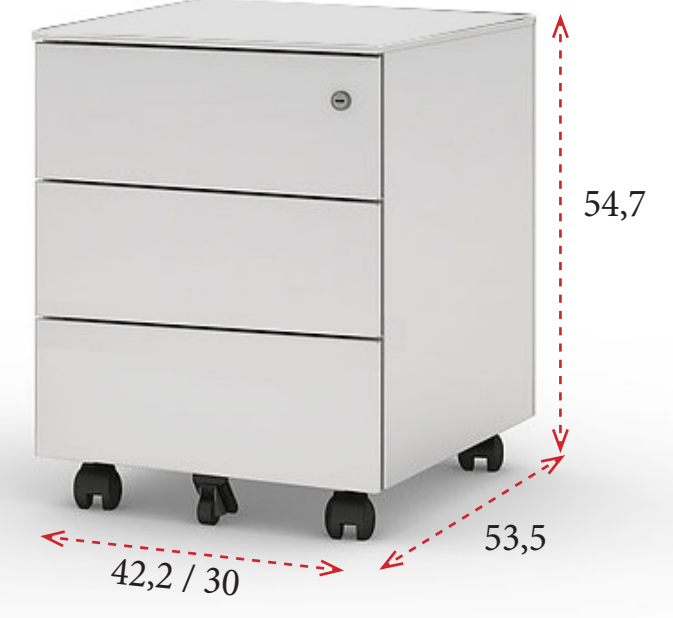

CAJONERAS METÁLICAS

Tirador integrado
en los laterales
los cajones.

Cajón archivador
100% extraíble
para carpetas colgantes
con adaptador para A4,
folio y foiscap.

Cerradura
centralizada
con llaves.

Cajoneras con ruedas
(las 2 delanteras con freno),
carga máxima
por rueda 30-40 kg.
Cajoneras con cajón
archivador con 5ª rueda
antivuelco.

GRIS (G)
RAL 7035

ALUMINIO (L)
RAL 9006

BLANCO (B)
RAL 9003

ARENA (A)

CAJONERAS FIJAS - SOPORTE

2 CAJONES Y 1 ARCHIVO

Altura 68,5 a 70,8
260 € Ref. GAPCBP35N25

Altura 70,3 a 73,8
260 € Ref. GAPCBP35N35

4 CAJONES

Altura 68,5 a 70,8
272 € Ref. GAPCBP45N25

Altura 70,3 a 73,8
272 € Ref. GAPCBP45N35

CAJONERAS CON RUEDAS

1 CAJÓN Y 1 ARCHIVO

Ancho 42 cm - **184 €** Ref. GAPCBM2
 Ancho 32 cm - **179 €** Ref. GAPCBM2X32

3 CAJONES

Ancho 42 cm - **177 €** Ref. GAPCBM3
 Ancho 32 cm - **172 €** Ref. GAPCBM3X32

2 CAJONES (PEQUEÑOS) Y 1 ARCHIVO

221 € Ref. GAPCBM2P

4 CAJONES (2 PEQUEÑOS)

204 € Ref. GAPCBM3P

Tiradores embutidos

Cerradura centralizada con llaves.