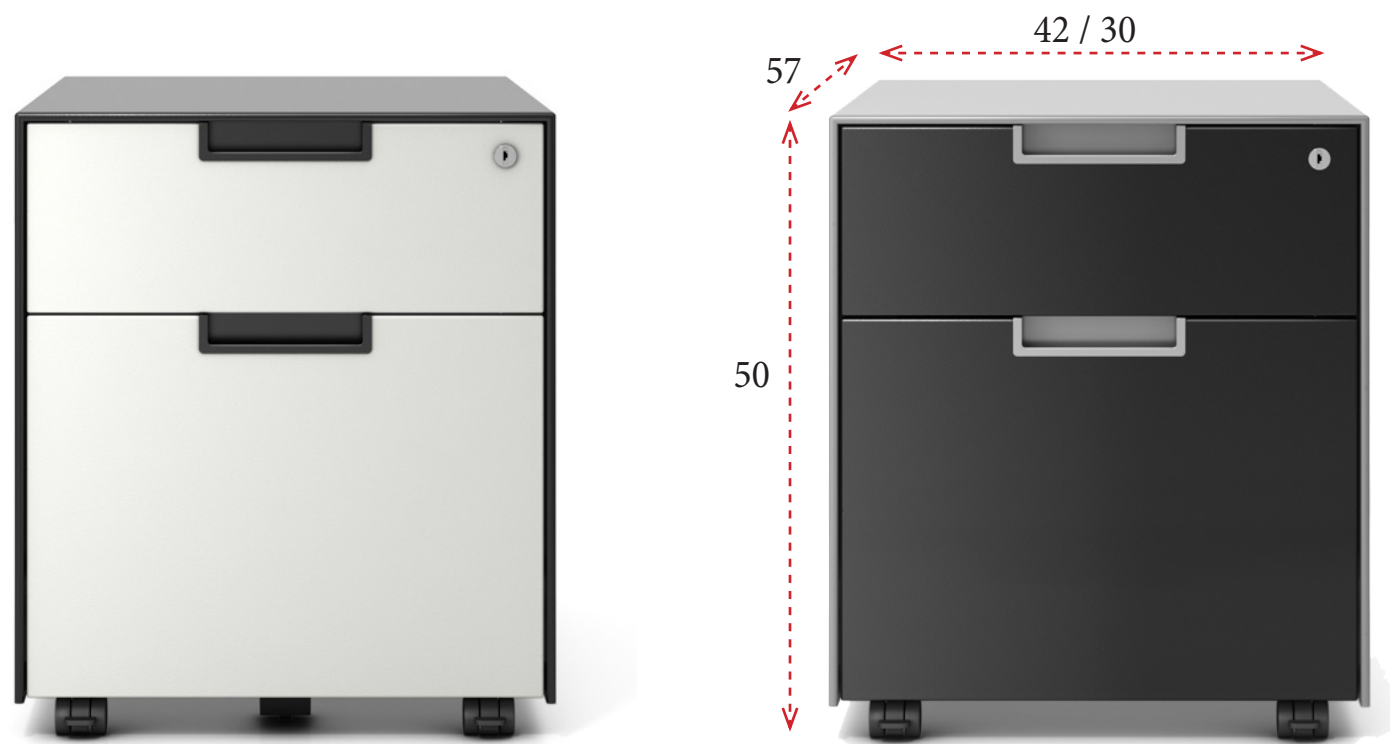

CAJONERAS METÁLICAS

Tirador integrado
en los laterales
los cajones.

Cajón archivador
100% extraíble
para carpetas colgantes
con adaptador para A4,
folio y foiscap.

Cerradura
centralizada
con llaves.

Cajoneras con ruedas
(las 2 delanteras con freno),
carga máxima
por rueda 30-40 kg.
Cajoneras con cajón
archivador con 5ª rueda
antivuelco.

3 CAJONES

Ancho 42 cm - **177 €** Ref. GAPCBM3
 Ancho 32 cm - **172 €** Ref. GAPCBM3X32

2 CAJONES (PEQUEÑOS) Y 1 ARCHIVO

221 € Ref. GAPCBM2P

4 CAJONES (2 PEQUEÑOS)

204 € Ref. GAPCBM3P

Tiradores embutidos

Cerradura centralizada con llaves.

Cajón archivador con guías telescópicas con extracción total. Mecanismo antivuelco con bloqueo de apertura de los cajones.

CUERPO DE CAJONERA METÁLICA

FRENTES DE CAJONES METÁLICOS

FRENTES DE CAJONES DE MELAMINA

CAJONERAS CON 1 CAJÓN Y 1 ARCHIVO

Ancho 42 cm - **283 €** Ref. JGGACM2TE
 Ancho 30 cm - **280 €** Ref. JGGACM2ETE

CAJONERAS CON 3 CAJONES

Ancho 42 cm - **283 €** Ref. JGGACM3TE
 Ancho 30 cm - **280 €** Ref. JGGACM3ETE