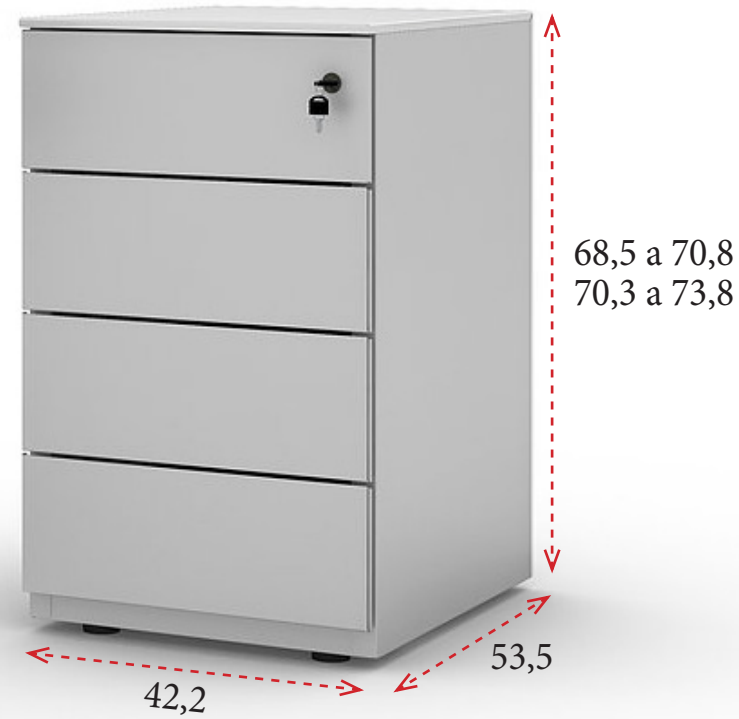

CAJONERAS METÁLICAS

Tirador integrado
en los laterales
los cajones.

Cajón archivador
100% extraíble
para carpetas colgantes
con adaptador para A4,
folio y foiscap.

Cerradura
centralizada
con llaves.

Cajoneras con ruedas
(las 2 delanteras con freno),
carga máxima
por rueda 30-40 kg.
Cajoneras con cajón
archivador con 5ª rueda
antivuelco.

GRIS (G)
RAL 7035

ALUMINIO (L)
RAL 9006

BLANCO (B)
RAL 9003

ARENA (A)

CAJONERAS FIJAS - SOPORTE

2 CAJONES Y 1 ARCHIVO

Altura 68,5 a 70,8
260 € Ref. GAPCBP35N25

Altura 70,3 a 73,8
260 € Ref. GAPCBP35N35

4 CAJONES

Altura 68,5 a 70,8
272 € Ref. GAPCBP45N25

Altura 70,3 a 73,8
272 € Ref. GAPCBP45N35

CAJONERAS CON RUEDAS

1 CAJÓN Y 1 ARCHIVO

Ancho 42 cm - **184 €** Ref. GAPCBM2
 Ancho 32 cm - **179 €** Ref. GAPCBM2X32

3 CAJONES

Ancho 42 cm - **177 €** Ref. GAPCBM3
 Ancho 32 cm - **172 €** Ref. GAPCBM3X32

2 CAJONES (PEQUEÑOS) Y 1 ARCHIVO

221 € Ref. GAPCBM2P

4 CAJONES (2 PEQUEÑOS)

204 € Ref. GAPCBM3P

Tiradores embutidos

Cerradura centralizada con llaves.