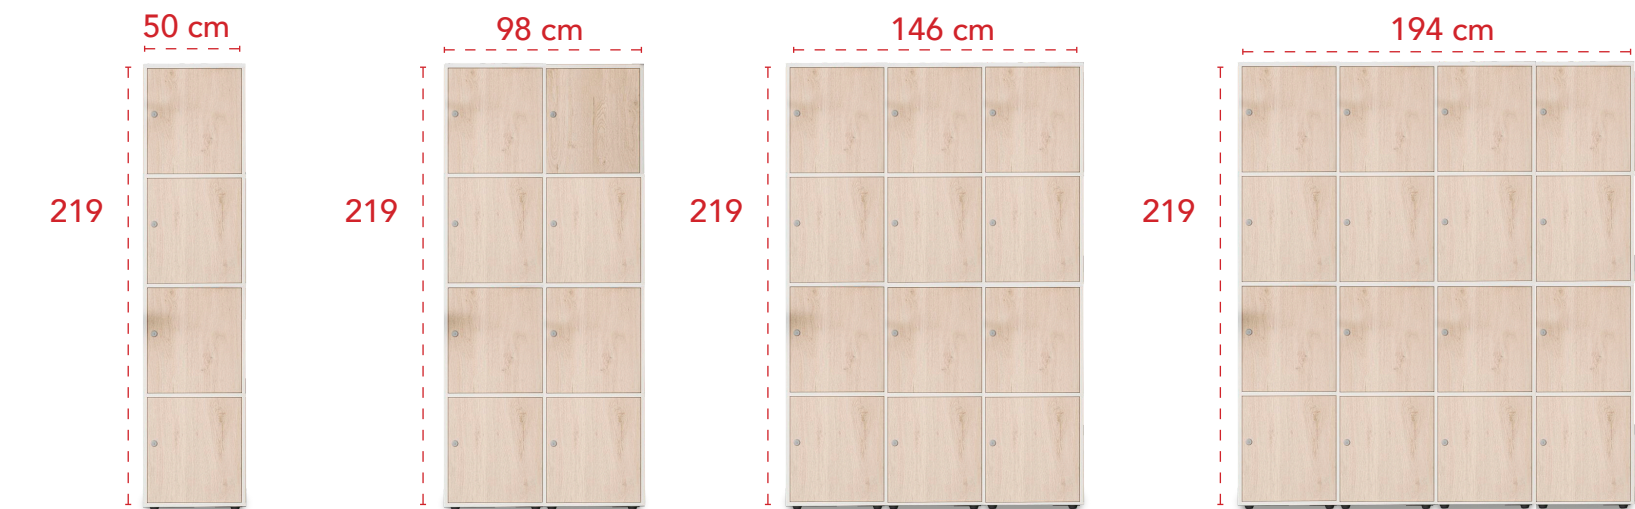

Especificaciones

- Añadir referencia a la librería elegida para fabricarla con la trasera vista.

Jardinera sobre armario.

Dimensiones	Referencia	Precio
91x42x25 cm	IMAJ6SA91	145 €
80x42x25 cm	IMAJ6SA80	140 €

Especificaciones

- Solicitar la jardinera junto con un armario Cabinet de ancho 91 cm o de ancho 80 cm.
- Armario no incluido.

Casilleros con 3 puertas en altura.

Dimensiones	Referencia	Precio
1 módulo con 3 casilleros - 50x48x165 cm	IMACA61311E/C	328 € 406 €
1 módulo con 6 casilleros - 98x48x165 cm	IMACA62311E/C	568 € 724 €
1 módulo con 9 casilleros - 146x48x165 cm	IMACA63311E/C	816 € 1.050 €
1 módulo con 12 casilleros - 194x48x165 cm	IMACA64311E/C	1.058 € 1.370 €

Precios rojos puertas con cerradura con llave. Precios azules puertas con cerradura combinación 4 dígitos.

Casilleros con 4 puertas en altura.

Dimensiones	Referencia	Precio
1 módulo con 4 casilleros - 50x48x219 cm	IMACA61411E/C	418 € 522 €
1 módulo con 8 casilleros - 98x48x219 cm	IMACA62411E/C	734 € 942 €
1 módulo con 12 casilleros - 146x48x219 cm	IMACA63411E/C	1.052 € 1.364 €
1 módulo con 16 casilleros - 194x48x219 cm	IMACA64411E/C	1.375 € 1.791 €

Precios rojos puertas con cerradura con llave. Precios azules puertas con cerradura combinación 4 dígitos.

Mueble de ancho 122 cm

Dimensiones	Referencia	Precio
<u>Sin servicios</u> (sin grifo ni fregadero).		
122x63x193 cm (con niveladores)	IMAOC122SSN	835 €
122x63x200 cm (con ruedas)	IMAOC122SSR	896 €
<u>Con servicios</u> (Grifo, fregadero, 2 depósitos de agua y electrificación incluida).		
122x63x193 cm (con niveladores)	IMAOC122CSN	1.399 €
122x63x200 cm (con ruedas)	IMAOC122CSR	1.459 €