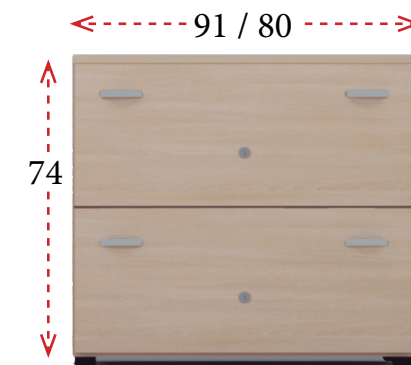

2 niveles de archivo con cerradura.
Ancho 91 cm **408 €**
Ref. IMA03639
Ancho 80 cm **391 €**
Ref. IMA03629