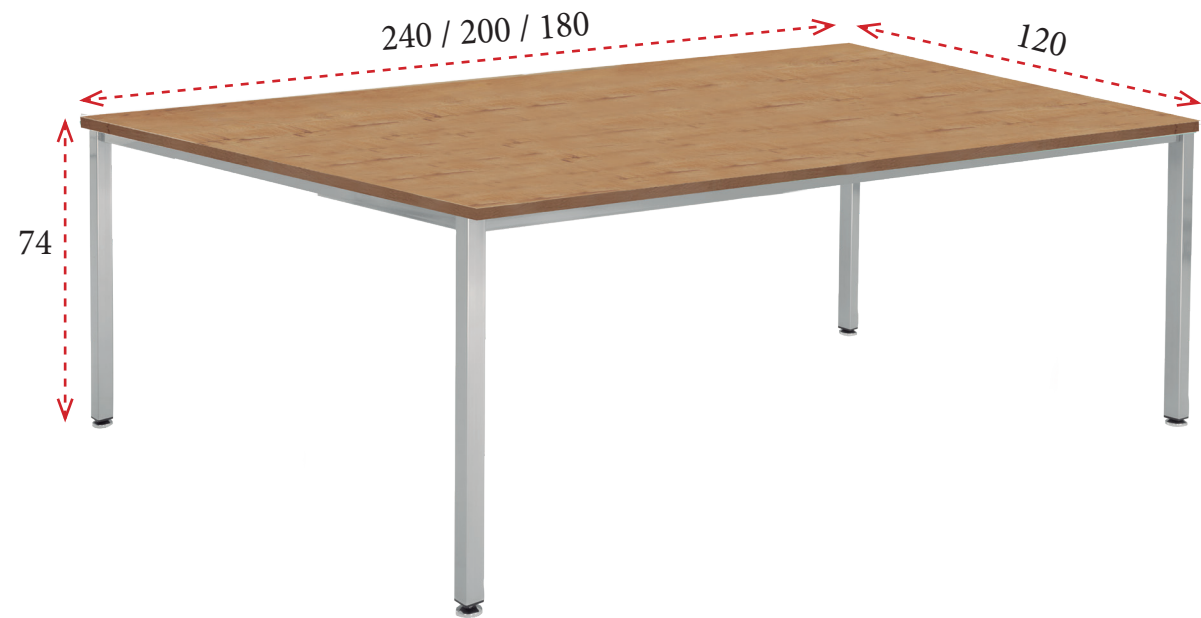

MESA DE REUNIONES CABINET P4

MESA DE REUNIONES CABINET METAL

240x120: **279 €**
Ref. IMACP4MJR24
200x120: **252 €**
Ref. IMACP4MJR20
180x120: **239 €**
Ref. IMACP4MJR18