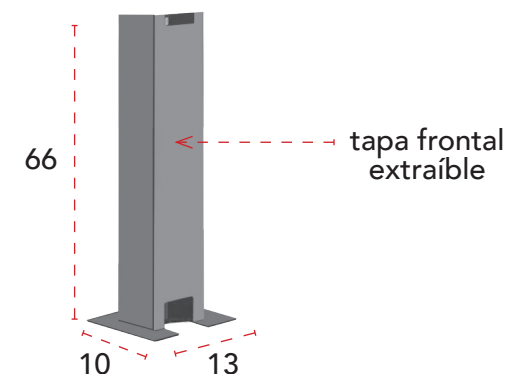

Especificaciones

- Medida - 40x12x8 cm.
- Color gris (G), blanco (B) o antracita (A)

Totem.

Descripción	Referencia	Precio
Totem	A64TOTEM	44 €

Especificaciones

- Color gris (G), blanco (B) o antracita (A)
- Para instalar en mesas dobles o multipuestos.
- Tapa frontal extraíble.