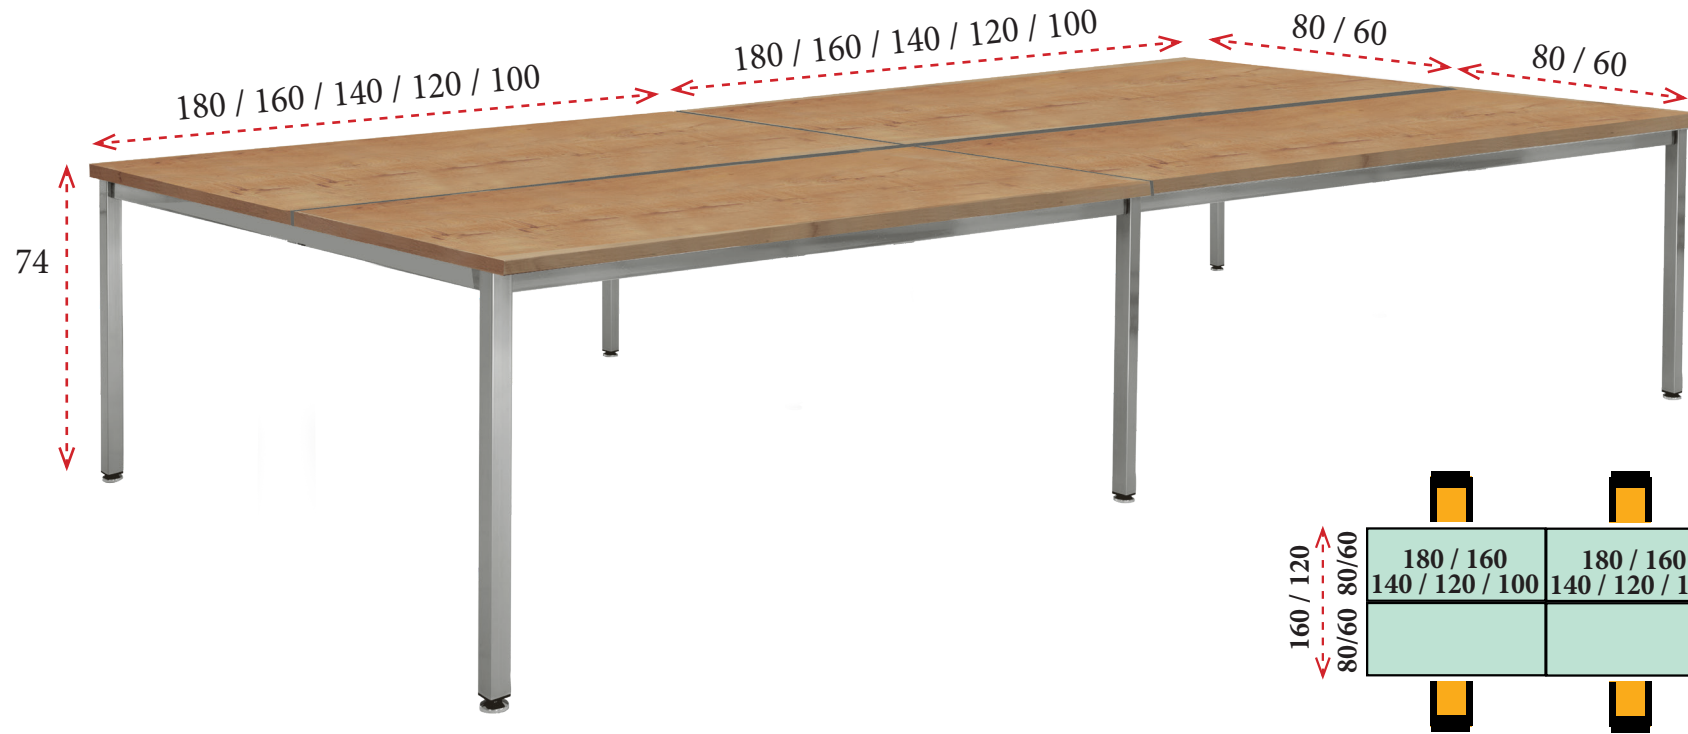

MULTIPUESTO DE 4 MESAS

Mesas de fondo 80 cm

- 360x160: **565 €** Ref. IMACP4M4180 (compuesto por 4 mesas de 180x80 cm)
- 320x160: **510 €** Ref. IMACP4M4160 (compuesto por 4 mesas de 160x80 cm)
- 280x160: **479 €** Ref. IMACP4M4140 (compuesto por 4 mesas de 140x80 cm)
- 240x160: **455 €** Ref. IMACP4M4120 (compuesto por 4 mesas de 120x80 cm)
- 200x160: **432 €** Ref. IMACP4M4100 (compuesto por 4 mesas de 100x80 cm)

Mesas de fondo 60 cm

- 360x120: **514 €** Ref. IMACP4M4179 (compuesto por 4 mesas de 180x60 cm)
- 320x120: **473 €** Ref. IMACP4M4159 (compuesto por 4 mesas de 160x60 cm)
- 280x120: **447 €** Ref. IMACP4M4139 (compuesto por 4 mesas de 140x60 cm)
- 240x120: **426 €** Ref. IMACP4M4119 (compuesto por 4 mesas de 120x60 cm)
- 200x120: **403 €** Ref. IMACP4M4099 (compuesto por 4 mesas de 100x60 cm)