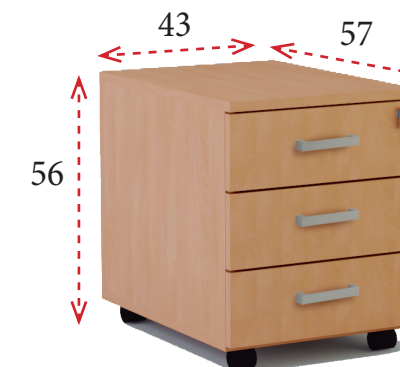

3 cajones - ancho 43 cm
171 € Ref. IMA02631