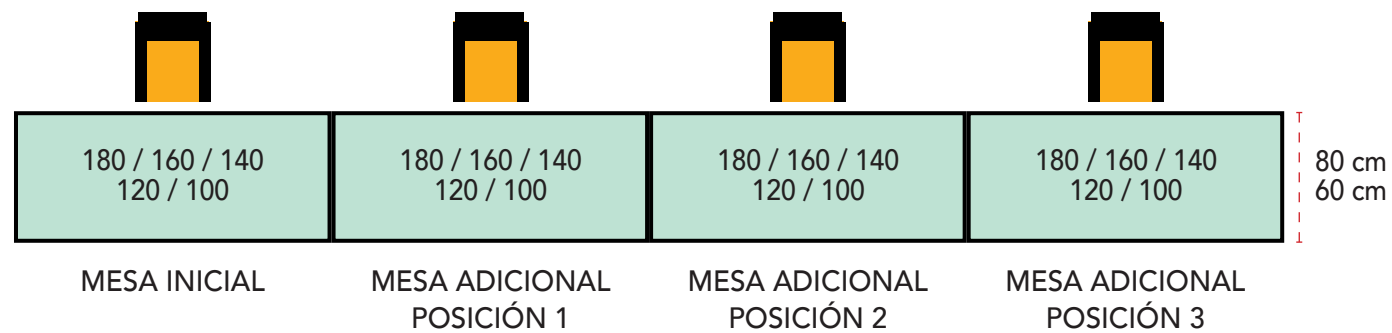

Mesas iniciales / adicionales.

Dimensiones	Referencia	Precio
Mesa inicial		
180x80x74 cm	IMACP4180	185 €
160x80x74 cm	IMACP4160	168 €
140x80x74 cm	IMACP4140	160 €
120x80x74 cm	IMACP4120	152 €
100x80x74 cm	IMACP4100	146 €
180x60x74 cm	IMACP4179	172 €
160x60x74 cm	IMACP4159	160 €
140x60x74 cm	IMACP4139	153 €
120x60x74 cm	IMACP4119	146 €
100x60x74 cm	IMACP4099	139 €
Mesa adicional - posición 1		
180x80x74 cm	IMACP4AD180	174 €
160x80x74 cm	IMACP4AD160	157 €
140x80x74 cm	IMACP4AD140	148 €
120x80x74 cm	IMACP4AD120	140 €
100x80x74 cm	IMACP4AD100	138 €
180x60x74 cm	IMACP4AD179	160 €
160x60x74 cm	IMACP4AD159	148 €
140x60x74 cm	IMACP4AD139	141 €
120x60x74 cm	IMACP4AD119	134 €
100x60x74 cm	IMACP4AD099	132 €
Mesa adicional - posición 2 y sucesivas		
180x80x74 cm	IMACP4ADS180	174 €
160x80x74 cm	IMACP4ADS160	157 €
140x80x74 cm	IMACP4ADS140	148 €
120x80x74 cm	IMACP4ADS120	140 €
100x80x74 cm	IMACP4ADS100	138 €
180x60x74 cm	IMACP4ADS179	160 €
160x60x74 cm	IMACP4ADS159	148 €
140x60x74 cm	IMACP4ADS139	141 €
120x60x74 cm	IMACP4ADS119	134 €
100x60x74 cm	IMACP4ADS099	132 €

Especificaciones

- Las composiciones con mesas adicionales se forman con 1 mesa inicial de fondo 80 o 60 cm + todas las mesas adicionales de la misma medida que necesite.
- Si la composición tiene mesas iniciales y adicionales de distinta medida, consultar.