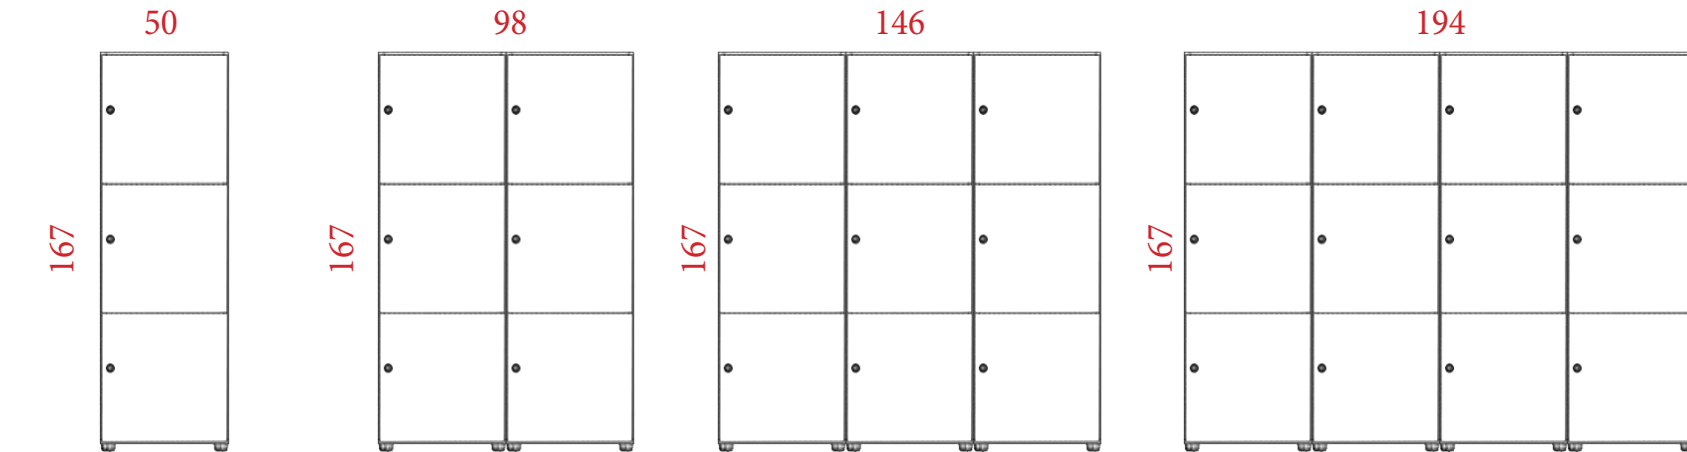

Ref. IMA30TU660

Para 2 librerías de 91 cm  
(182x42 cm) **64 €**

Ref. IMA30TU682

Para 3 librerías de 80 cm  
(240x42 cm) **72 €**

Ref. IMA30TU640

Módulos de casilleros de melamina de fondo 48 cm con puertas con cerradura. Posibilidad de cerradura de combinación de 4 dígitos, consultar.