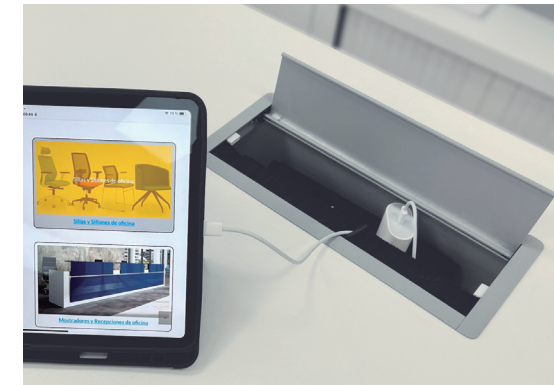

Tapeta + bandeja + regleta.