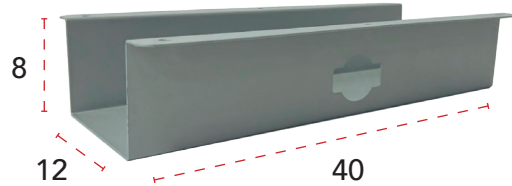

Descripción	Referencia	Precio
Bandeja	A64CELE040	35 €

Especificaciones

- Medida - 40x12x8 cm.
- Color gris (G), blanco (B) o antracita (A)