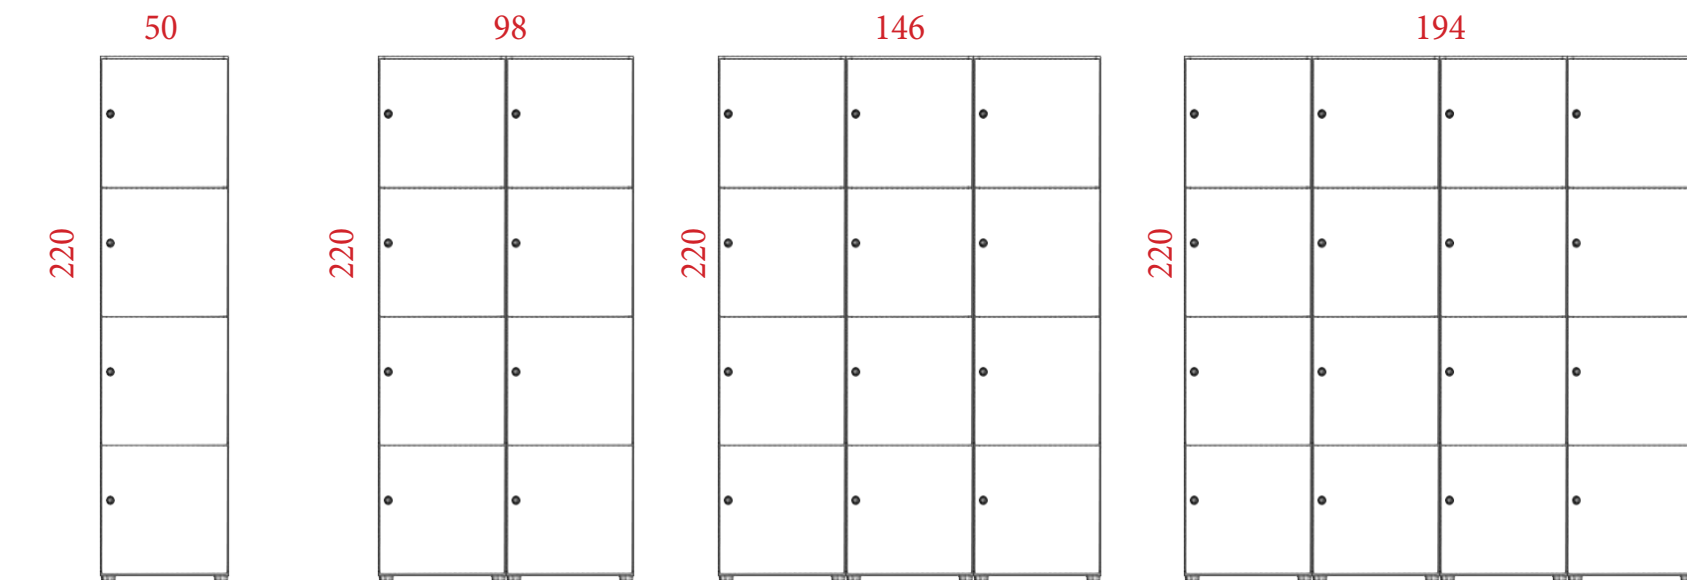

412 € Ref. IMACA61411E   **724 €** Ref. IMACA62411E   **1.044 €** Ref. IMACA63411E   **1.355 €** Ref. IMACA64411E