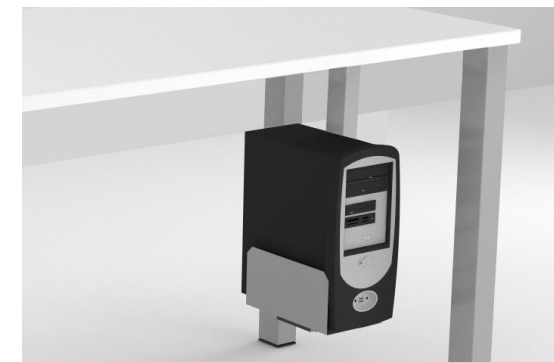

Soportes para CPU.

Descripción	Referencia	Precio
Instalación bajo tablero	ACPUP4	32 €

Especificaciones

- Color gris (G), blanco (B) o antracita (A)
- Regulable en anchura de 16 a 21 cm.
- Para instalar en mesas de la serie Cabinet P4.

Descripción	Referencia	Precio
Con ruedas	TCIQ0006	29 €

Especificaciones

- Color negro.
- Regulable en anchura de 12 a 21 cm.
- 2 ruedas con freno.