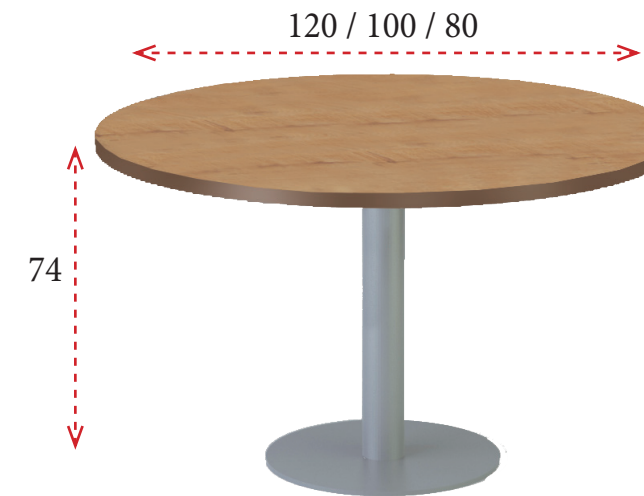

Ø120: **316 €**
Ref. IMAJCMD120
Ø100: **299 €**
Ref. IMAJCMD100
Ø80: **277 €**
Ref. IMAJCMD080

MESAS DE REUNIONES CABINET METAL