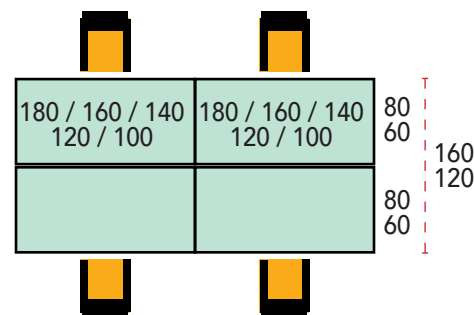

Multipuesto de 4 mesas.

Dimensiones	Referencia	Precio
360x160x74 cm (4 mesas de 180x80 cm)	IMACP4M4180	579 €
320x160x74 cm (4 mesas de 160x80 cm)	IMACP4M4160	520 €
280x160x74 cm (4 mesas de 140x80 cm)	IMACP4M4140	491 €
240x160x74 cm (4 mesas de 120x80 cm)	IMACP4M4120	461 €
200x160x74 cm (4 mesas de 100x80 cm)	IMACP4M4100	445 €
360x120x74 cm (4 mesas de 180x60 cm)	IMACP4M4179	524 €
320x120x74 cm (4 mesas de 160x60 cm)	IMACP4M4159	485 €
280x120x74 cm (4 mesas de 140x60 cm)	IMACP4M4139	459 €
240x120x74 cm (4 mesas de 120x60 cm)	IMACP4M4119	439 €
200x120x74 cm (4 mesas de 100x60 cm)	IMACP4M4099	417 €