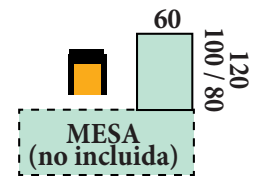

Fondo 60 cm

- 180x60: **168 €** Ref. IMACP4179
- 160x60: **156 €** Ref. IMACP4159
- 140x60: **148 €** Ref. IMACP4139
- 120x60: **142 €** Ref. IMACP4119
- 100x60: **135 €** Ref. IMACP4099
- 80x60: **130 €** Ref. IMACP4079

**MESAS DE ALA**

Las mesas de ala son para instalar en mesas independientes o iniciales (no incluidas).

- 120x60: **95 €**  
Ref. IMACP4A120
- 100x60: **91 €**  
Ref. IMACP4A100
- 80x60: **85 €**  
Ref. IMACP4A080