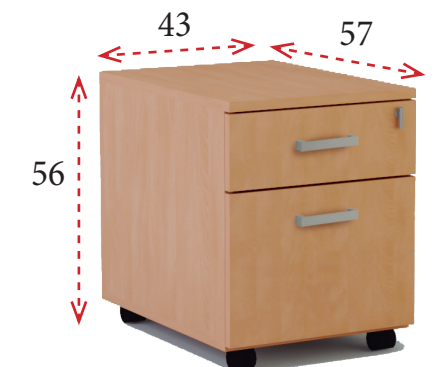

2 cajones, uno para carpetas colgantes - ancho 43 cm
171 € Ref. IMA02611