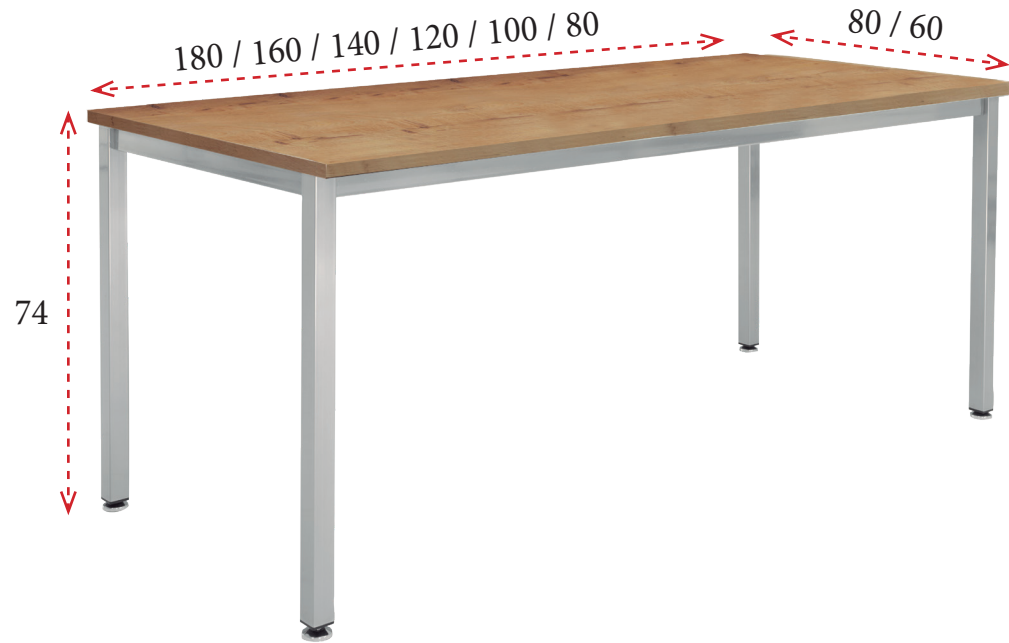

MESAS INDEPENDIENTES o INICIALES

Fondo 80 cm

- 180x80: **180 €** Ref. IMACP4180
- 160x80: **165 €** Ref. IMACP4160
- 140x80: **156 €** Ref. IMACP4140
- 120x80: **149 €** Ref. IMACP4120
- 100x80: **141 €** Ref. IMACP4100
- 80x80: **136 €** Ref. IMACP4080

Fondo 60 cm

- 180x60: **168 €** Ref. IMACP4179
- 160x60: **156 €** Ref. IMACP4159
- 140x60: **148 €** Ref. IMACP4139
- 120x60: **142 €** Ref. IMACP4119
- 100x60: **135 €** Ref. IMACP4099
- 80x60: **130 €** Ref. IMACP4079