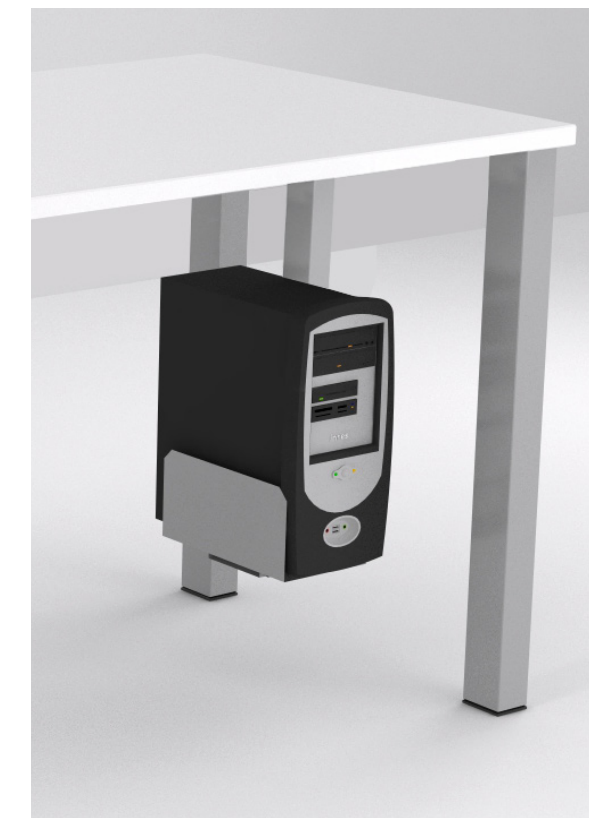

SOPORTE DE CPU

Soporte de cpu válido para instalar en mesas de la serie Cabinet P4. Extensible de 16 a 21 cm. Colores gris (G), antracita (A) y blanco (B).
32 € Ref. ACPUP4