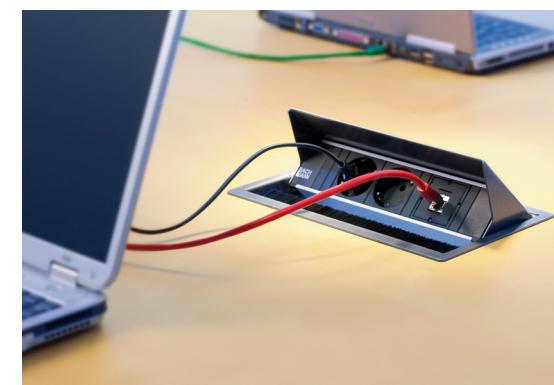

Coni.

Referencia	Componentes	Precio
B95CON1	3 enchufes	253 €
B95CONS01	2 enchufes + 1 usb A/A	290 €
B95CONS02	2 enchufes + 1 usb A/C	331 €
B95CONM02	3 enchufes + 1 usb A/A	325 €
B95CONM03	3 enchufes + 1 usb A/C	365 €

Especificaciones

- Medidas - 3 módulos 25,7x15,1 cm / 4 módulos 29,1x15,1 cm.
- Incluye cable corriente de 2 metros.
- Color aluminio, blanco, antracita o negro.
- Otras configuraciones y conexiones disponibles, consultar.

Power Frame Cover.