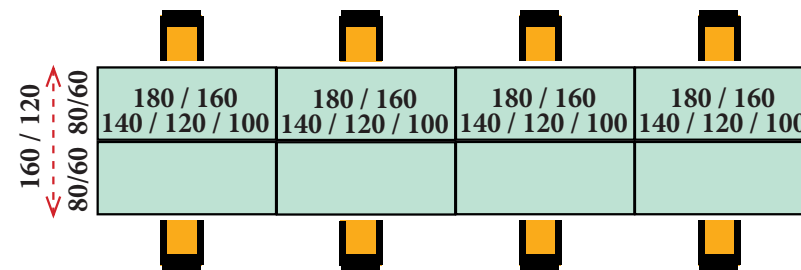

MULTIPUESTO DE 8 MESAS

Mesas de fondo 80 cm

- 720x160: **1.097 €** Ref. IMACP4M8180 (compuesto por 8 mesas de 180x80 cm)
- 640x160: **986 €** Ref. IMACP4M8160 (compuesto por 8 mesas de 160x80 cm)
- 560x160: **927 €** Ref. IMACP4M8140 (compuesto por 8 mesas de 140x80 cm)
- 480x160: **877 €** Ref. IMACP4M8120 (compuesto por 8 mesas de 120x80 cm)
- 400x160: **831 €** Ref. IMACP4M8100 (compuesto por 8 mesas de 100x80 cm)

Mesas de fondo 60 cm

- 720x120: **999 €** Ref. IMACP4M8179 (compuesto por 8 mesas de 180x60 cm)
- 640x120: **917 €** Ref. IMACP4M8159 (compuesto por 8 mesas de 160x60 cm)
- 560x120: **864 €** Ref. IMACP4M8139 (compuesto por 8 mesas de 140x60 cm)
- 480x120: **822 €** Ref. IMACP4M8119 (compuesto por 8 mesas de 120x60 cm)
- 400x120: **776 €** Ref. IMACP4M8099 (compuesto por 8 mesas de 100x60 cm)

PODEMOS HACER MULTIPUESTOS DE MÁS MESAS, CONSULTAR