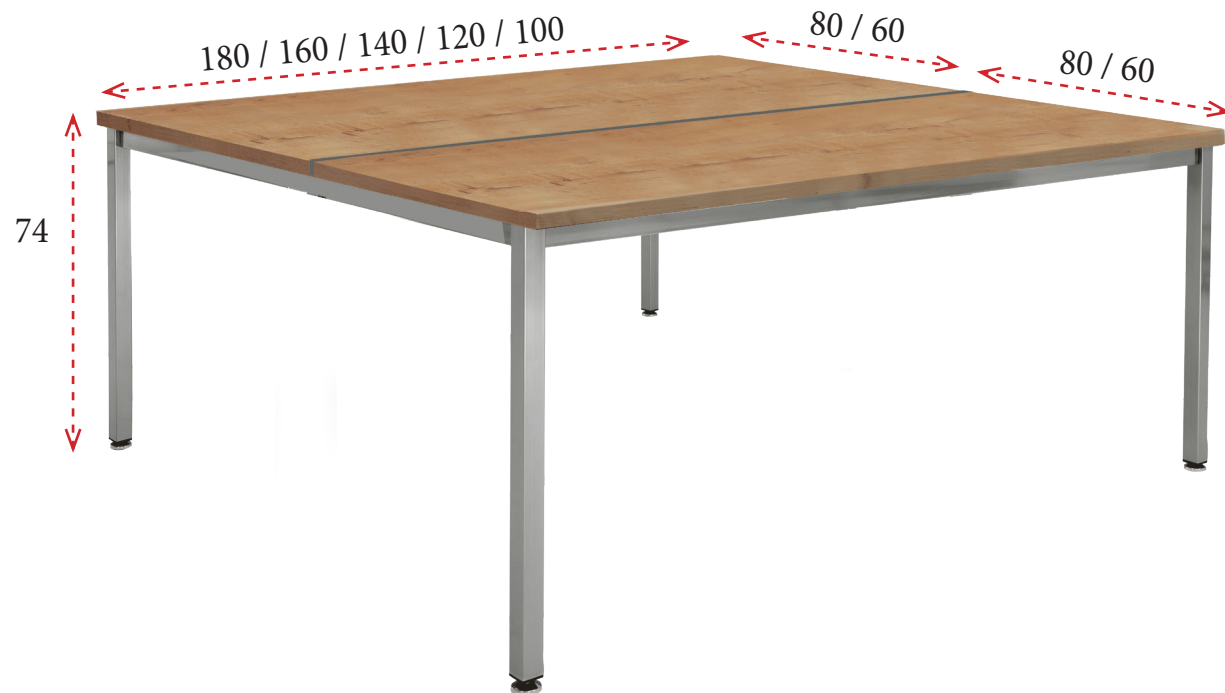

Mesas de fondo 80 cm

- 180x160: **288 €** Ref. IMACP4MD180 (compuesto por 2 mesas de 180x80 cm)
- 160x160: **261 €** Ref. IMACP4MD160 (compuesto por 2 mesas de 160x80 cm)
- 140x160: **246 €** Ref. IMACP4MD140 (compuesto por 2 mesas de 140x80 cm)
- 120x160: **233 €** Ref. IMACP4MD120 (compuesto por 2 mesas de 120x80 cm)
- 100x160: **221 €** Ref. IMACP4MD100 (compuesto por 2 mesas de 100x80 cm)

Mesas de fondo 60 cm

- 180x120: **263 €** Ref. IMACP4MD179 (compuesto por 2 mesas de 180x60 cm)
- 160x120: **242 €** Ref. IMACP4MD159 (compuesto por 2 mesas de 160x60 cm)
- 140x120: **229 €** Ref. IMACP4MD139 (compuesto por 2 mesas de 140x60 cm)
- 120x120: **219 €** Ref. IMACP4MD119 (compuesto por 2 mesas de 120x60 cm)
- 100x120: **206 €** Ref. IMACP4MD099 (compuesto por 2 mesas de 100x60 cm)