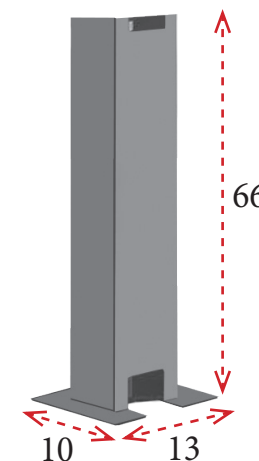

BANDEJA DE ELECTRIFICACIÓN

Bandeja de electrificación para instalar debajo del tablero de la mesa. Medida ancho 40 cm, fondo 7 cm y alto 9 cm. Color gris (G), antracita (A) y blanco (B).
25 € Ref. A64BAND040

BANDEJA DE ELECTRIFICACIÓN

Bandeja de electrificación para instalar debajo del tablero de la mesa. Medida ancho 40 cm, fondo 12 cm y alto 8 cm. Color gris (G), antracita (A) y blanco (B).
35 € Ref. A64CELE040

ELECTRIFICACIÓN ARTICULADA

Para el cableado vertical
54 € Ref. B95SCV
Color negro (N) o plata (G)

Para el cableado horizontal
46 € Ref. B95SCH
Color negro (N) o plata (G)

CANAL VERTICAL P4

Canal vertical cubre-cables válido para instalar en patas de las mesas de la serie Cabinet P4. Color gris (G), antracita (A) y blanco (B).
16 € Ref. AP4CV

TOTEM

Totem con tapa frontal extraíble. Color gris (G), antracita (A) y blanco (B).
44 € Ref. A64TOTEM

SOPORTE DE CPU

Soporte de cpu válido para instalar en mesas de la serie Cabinet P4. Extensible de 16 a 21 cm. Colores gris (G), antracita (A) y blanco (B).
32 € Ref. ACPUP4