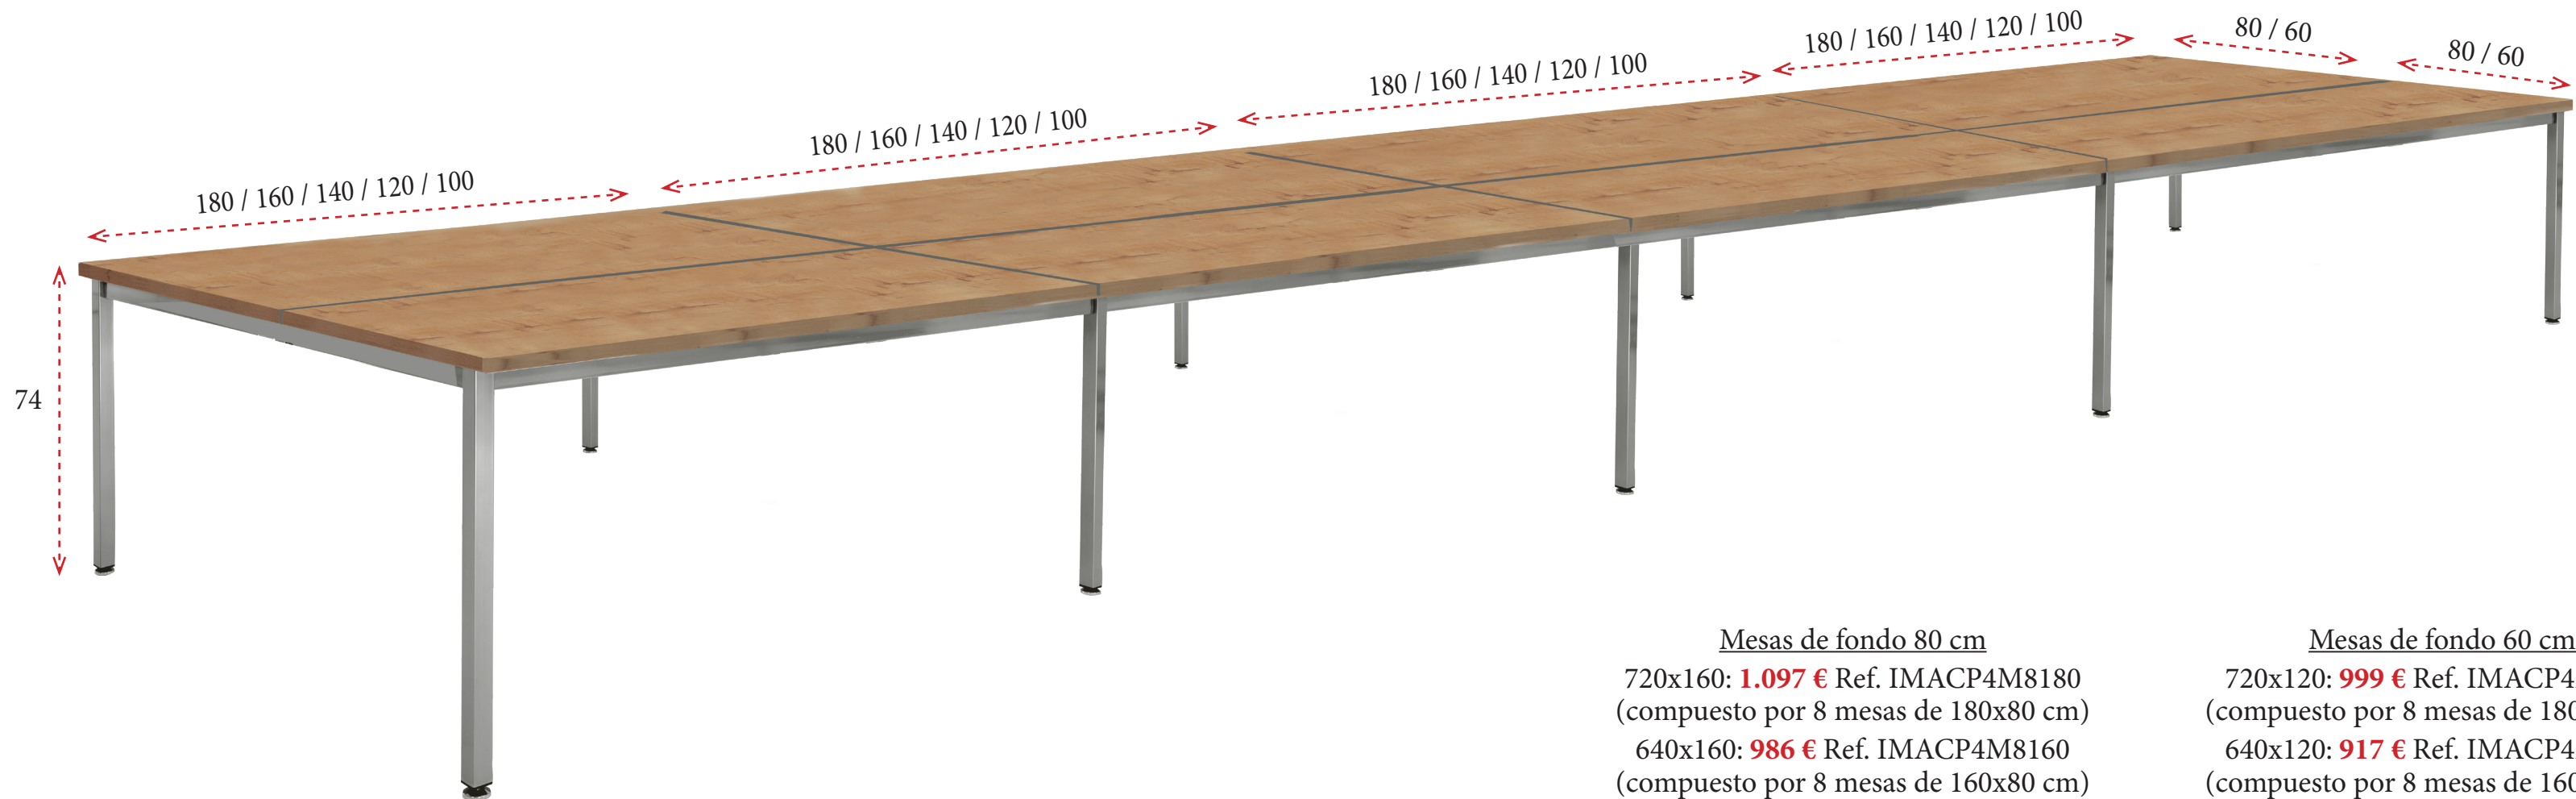

MULTIPUESTO DE 8 MESAS

Mesas de fondo 80 cm

- 720x160: **1.097 €** Ref. IMACP4M8180 (compuesto por 8 mesas de 180x80 cm)
- 640x160: **986 €** Ref. IMACP4M8160 (compuesto por 8 mesas de 160x80 cm)
- 560x160: **927 €** Ref. IMACP4M8140 (compuesto por 8 mesas de 140x80 cm)
- 480x160: **877 €** Ref. IMACP4M8120 (compuesto por 8 mesas de 120x80 cm)
- 400x160: **831 €** Ref. IMACP4M8100 (compuesto por 8 mesas de 100x80 cm)

Mesas de fondo 60 cm

- 720x120: **999 €** Ref. IMACP4M8179 (compuesto por 8 mesas de 180x60 cm)
- 640x120: **917 €** Ref. IMACP4M8159 (compuesto por 8 mesas de 160x60 cm)
- 560x120: **864 €** Ref. IMACP4M8139 (compuesto por 8 mesas de 140x60 cm)
- 480x120: **822 €** Ref. IMACP4M8119 (compuesto por 8 mesas de 120x60 cm)
- 400x120: **776 €** Ref. IMACP4M8099 (compuesto por 8 mesas de 100x60 cm)

PODEMOS HACER MULTIPUESTOS DE MÁS MESAS, CONSULTAR