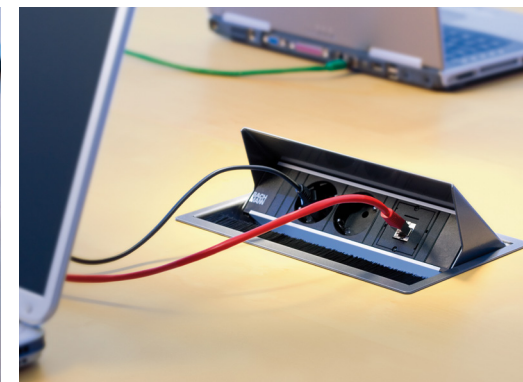

CONI

Coni compuesto por 3 enchufes.
246 € Ref. B95CON1
Coni compuesto por 2 enchufes y 2 usb cargador tipo A.
284 € Ref. B95CONS01
Coni compuesto por 3 enchufes y 2 usb cargador tipo A.
332 € Ref. B95CONM02
Medidas 25,5x15,1 cm (B95CON1 y B95CONS01) / 29,1x15,1 cm (B95CONM02).
Otras configuraciones disponibles, consultar.