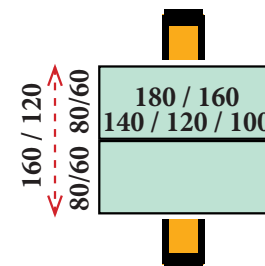

Mesas de fondo 60 cm

- 180x120: **263 €** Ref. IMACP4MD179 (compuesto por 2 mesas de 180x60 cm)
- 160x120: **242 €** Ref. IMACP4MD159 (compuesto por 2 mesas de 160x60 cm)
- 140x120: **229 €** Ref. IMACP4MD139 (compuesto por 2 mesas de 140x60 cm)
- 120x120: **219 €** Ref. IMACP4MD119 (compuesto por 2 mesas de 120x60 cm)
- 100x120: **206 €** Ref. IMACP4MD099 (compuesto por 2 mesas de 100x60 cm)