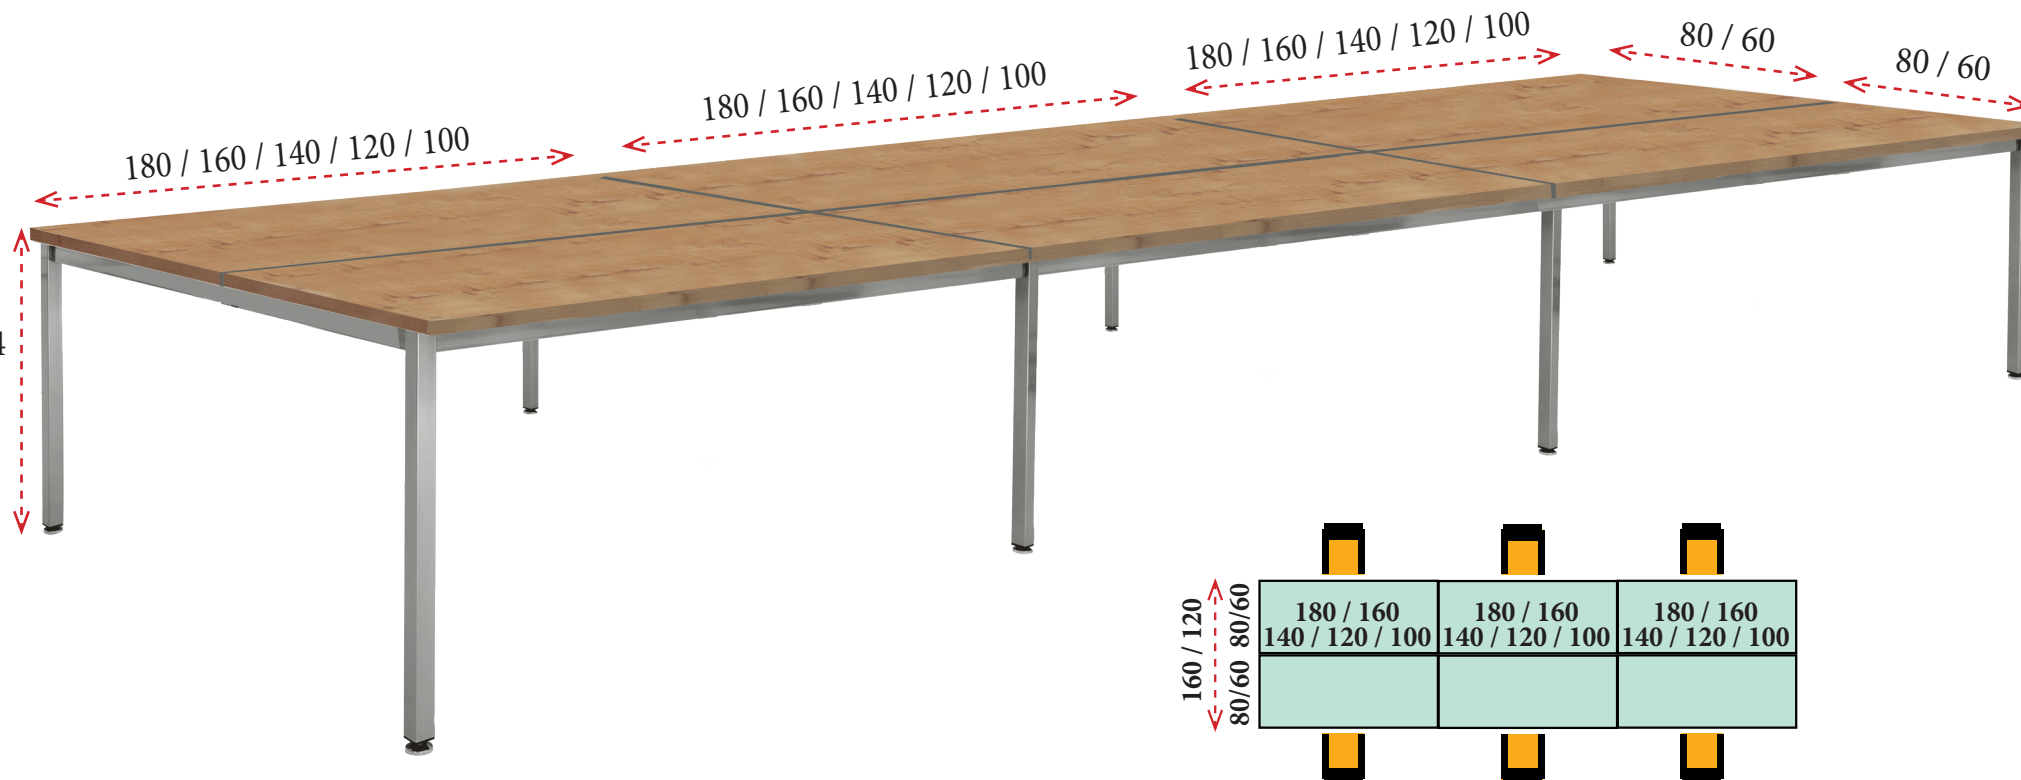

MULTIPUESTO DE 6 MESAS

Mesas de fondo 80 cm

- 540x160: **819 €** Ref. IMACP4M6180 (compuesto por 6 mesas de 180x80 cm)
- 480x160: **737 €** Ref. IMACP4M6160 (compuesto por 6 mesas de 160x80 cm)
- 420x160: **692 €** Ref. IMACP4M6140 (compuesto por 6 mesas de 140x80 cm)
- 360x160: **656 €** Ref. IMACP4M6120 (compuesto por 6 mesas de 120x80 cm)
- 300x160: **621 €** Ref. IMACP4M6100 (compuesto por 6 mesas de 100x80 cm)

Mesas de fondo 60 cm

- 540x120: **748 €** Ref. IMACP4M6179 (compuesto por 6 mesas de 180x60 cm)
- 480x120: **686 €** Ref. IMACP4M6159 (compuesto por 6 mesas de 160x60 cm)
- 420x120: **647 €** Ref. IMACP4M6139 (compuesto por 6 mesas de 140x60 cm)
- 360x120: **615 €** Ref. IMACP4M6119 (compuesto por 6 mesas de 120x60 cm)
- 300x120: **581 €** Ref. IMACP4M6099 (compuesto por 6 mesas de 100x60 cm)