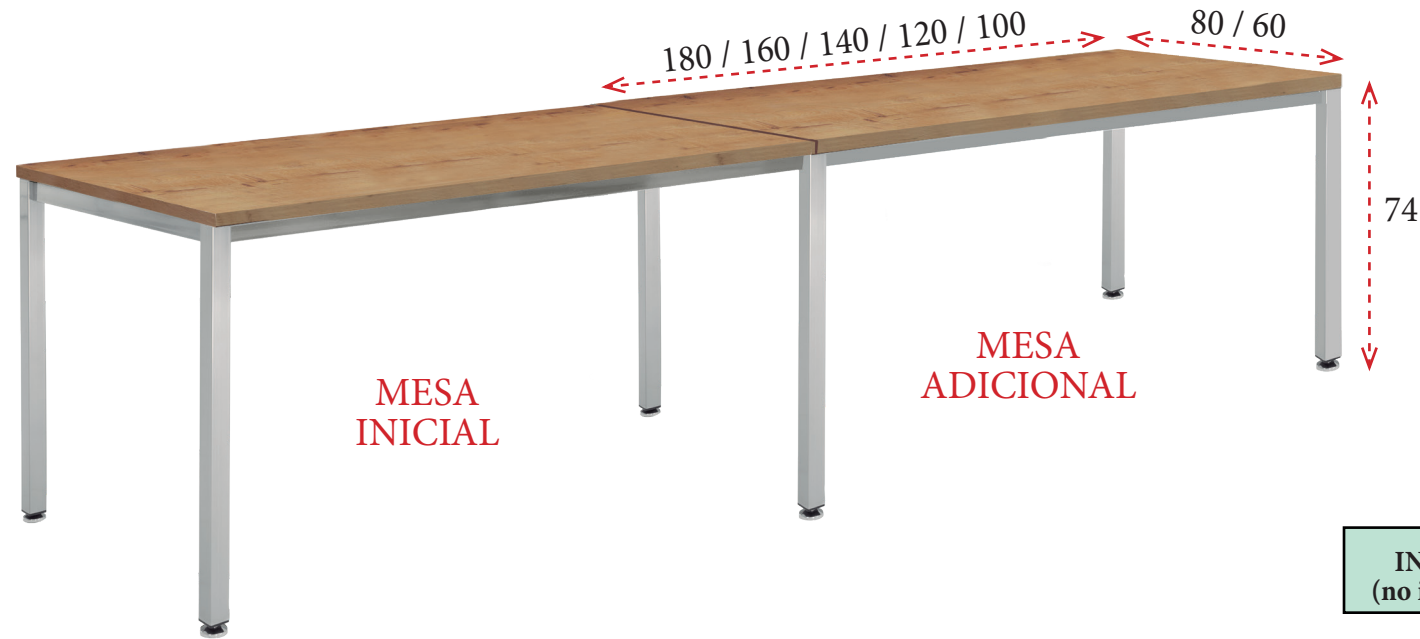

**CAJONERAS CON RUEDAS**

Cajoneras equipadas con 4 ruedas, las 2 delanteras con freno. Las cajoneras de 1 cajón y 1 archivo llevan una quinta rueda anti-vuelco. Equipadas con cerradura centralizada. Tiradores de serie en color aluminio. Tiradores opcionales en color blanco o antracita **2 € / Unidad** Ref. IMATIRNEOB/A. Bandeja porta-lápices opcional **9 €** Ref. IMAV99995 (No compatibles con cajoneras de ancho 33 cm).

3 cajones - ancho 33 cm  
**157 €** Ref. IMA02632

3 cajones - ancho 43 cm  
**171 €** Ref. IMA02631

2 cajones, uno para carpetas colgantes - ancho 43 cm  
**171 €** Ref. IMA02611

**MESAS ADICIONALES**

Se forma con 1 mesa inicial de fondo 80 o 60 cm (no incluida) + todas las mesas adicionales que necesite de la misma medida que la mesa inicial. Si la mesa inicial y la mesa adicional fueran de distinta medida, consultar.

Mesas de fondo 80 cm

- 180x80: **168 €** Ref. IMACP4AD180
- 160x80: **153 €** Ref. IMACP4AD160
- 140x80: **145 €** Ref. IMACP4AD140
- 120x80: **138 €** Ref. IMACP4AD120
- 100x80: **135 €** Ref. IMACP4AD100