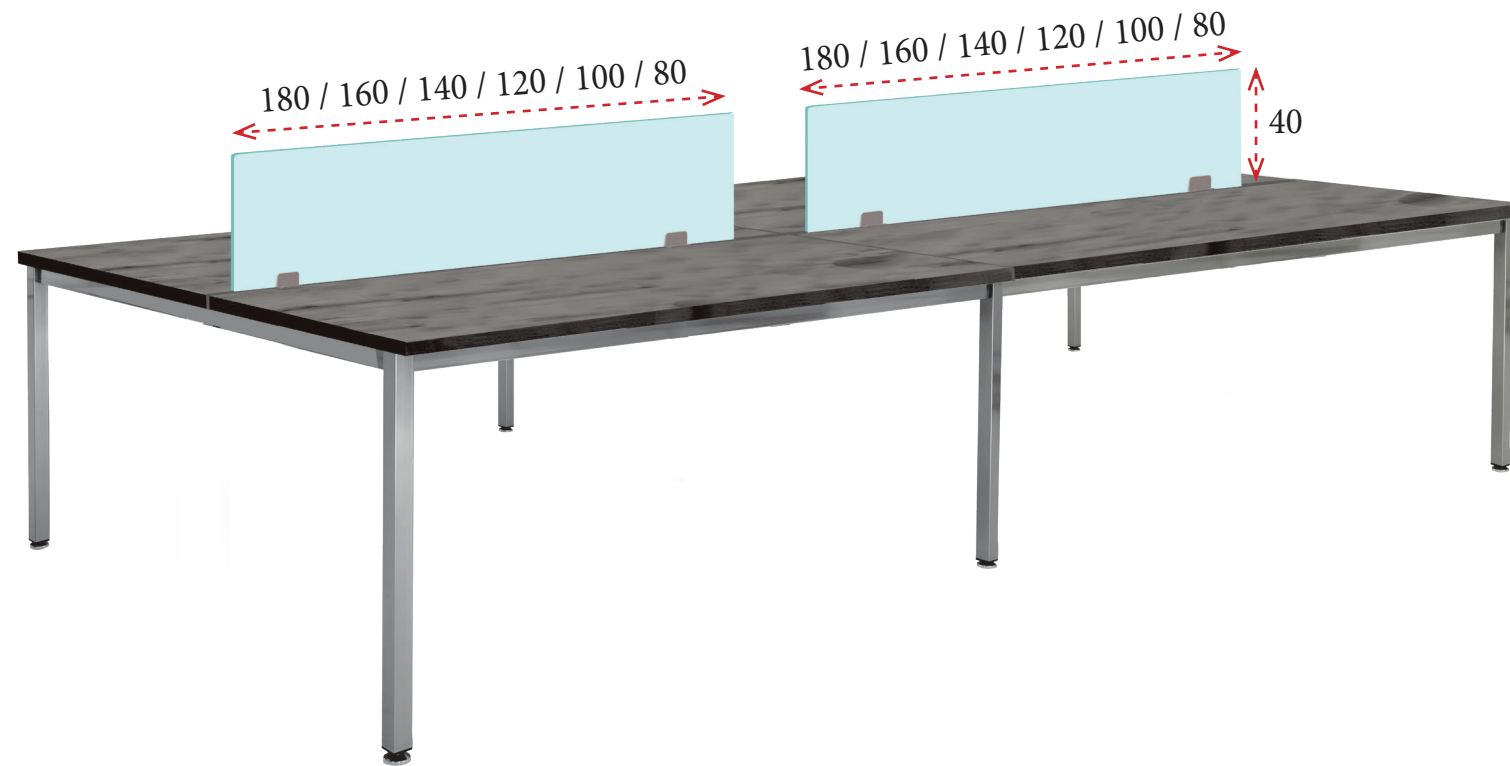

PANTALLAS SEPARADORAS DE CRISTAL