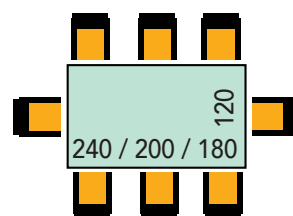

Mesas de reuniones.

Dimensiones	Referencia	Precio
240x120x74 cm	IMACP4MJR24	285 €
200x120x74 cm	IMACP4MJR20	256 €
180x120x74 cm	IMACP4MJR18	245 €