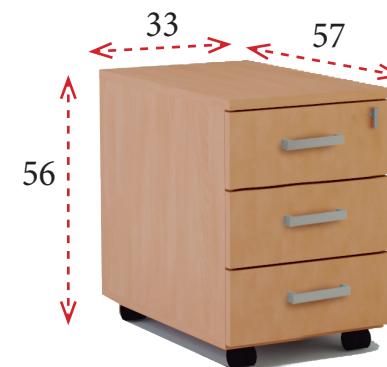

CAJONERAS CON RUEDAS

Cajoneras equipadas con 4 ruedas, las 2 delanteras con freno. Las cajoneras de 1 cajón y 1 archivo llevan una quinta rueda anti-vuelco. Equipadas con cerradura centralizada. Tiradores de serie en color aluminio. Tiradores opcionales en color blanco o antracita **2 € / Unidad** Ref. IMATIRNEOB/A. Bandeja porta-lápices opcional **9 €** Ref. IMAV99995 (No compatibles con cajoneras de ancho 33 cm).

3 cajones - ancho 33 cm
157 € Ref. IMA02632