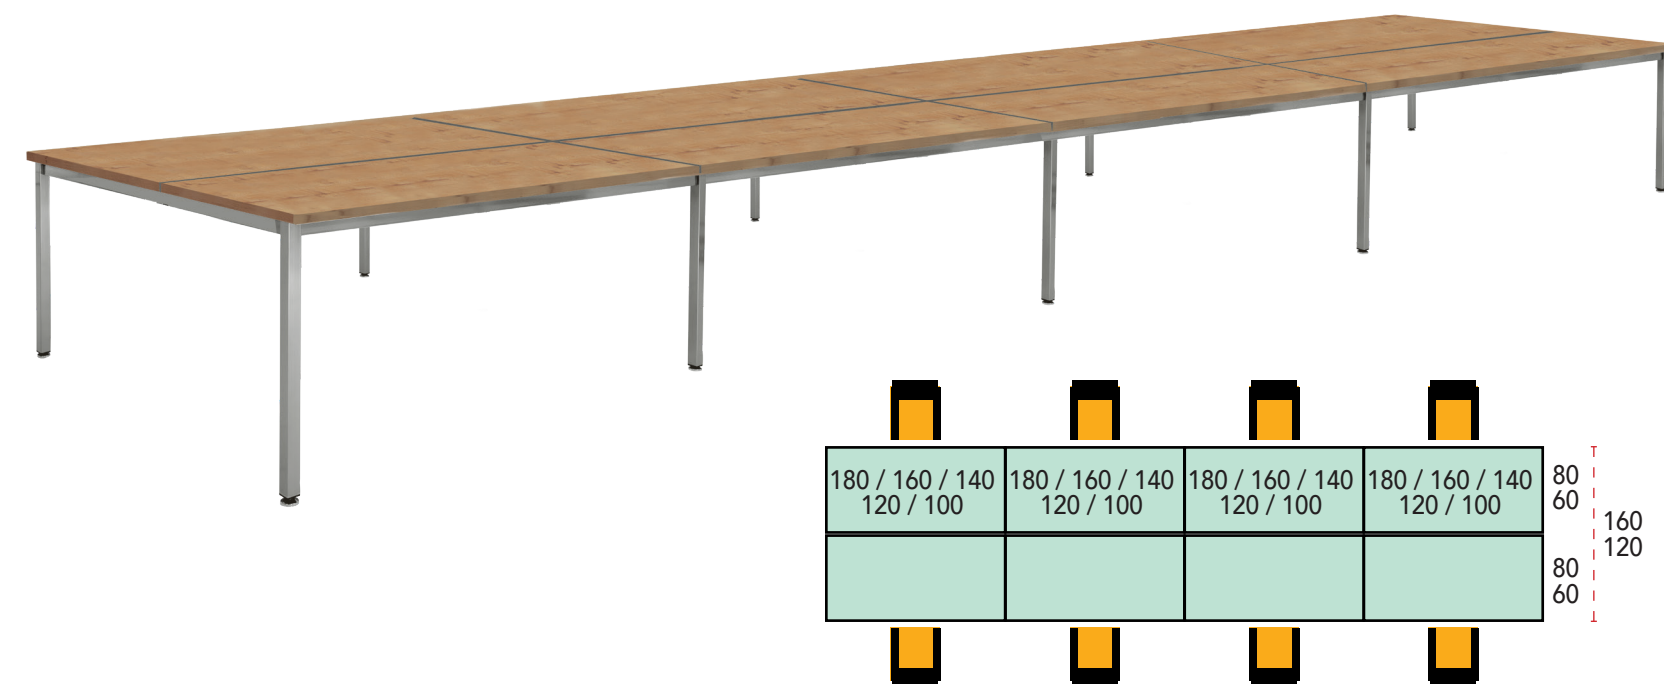

Dimensiones	Referencia	Precio
720x160x74 cm (8 mesas de 180x80 cm)	IMACP4M8180	1.125 €
640x160x74 cm (8 mesas de 160x80 cm)	IMACP4M8160	1.006 €
560x160x74 cm (8 mesas de 140x80 cm)	IMACP4M8140	949 €
480x160x74 cm (8 mesas de 120x80 cm)	IMACP4M8120	886 €
400x160x74 cm (8 mesas de 100x80 cm)	IMACP4M8100	855 €
720x120x74 cm (8 mesas de 180x60 cm)	IMACP4M8179	1.018 €
640x120x74 cm (8 mesas de 160x60 cm)	IMACP4M8159	938 €
560x120x74 cm (8 mesas de 140x60 cm)	IMACP4M8139	887 €
480x120x74 cm (8 mesas de 120x60 cm)	IMACP4M8119	847 €
400x120x74 cm (8 mesas de 100x60 cm)	IMACP4M8099	802 €