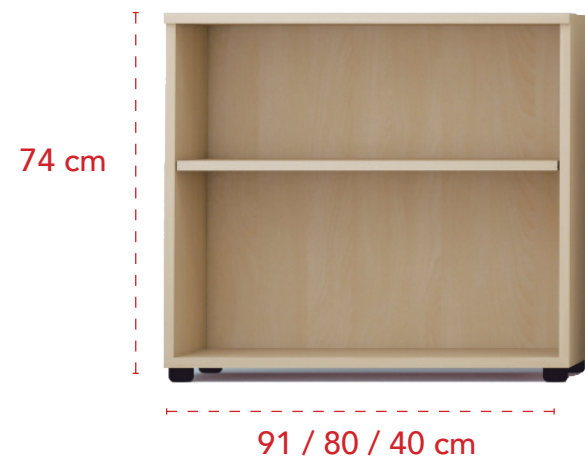

Dimensiones	Referencia	Precio
91x42x115 cm	IMA0N632	298 €
80x42x115 cm	IMA0N622	265 €
40x42x115 cm	IMA0N612	177 €

Especificaciones

- Puertas batientes con cerradura.
- Ancho 40 cm con una puerta de apertura a derecha
- 2 estantes incluidos de 19 mm de grosor.
- Tiradores de serie Neo en aluminio. Opcional, en color blanco o antracita.

Dimensiones	Referencia	Precio
91x42x74 cm	IMA03630	150 €
80x42x74 cm	IMA03620	128 €
40x42x74 cm	IMA03610	94 €

Especificaciones

- Diáfana.
- 1 estante incluido de 19 mm de grosor.

Dimensiones	Referencia	Precio
91x42x74 cm	IMA03639	413 €
80x42x74 cm	IMA03629	396 €