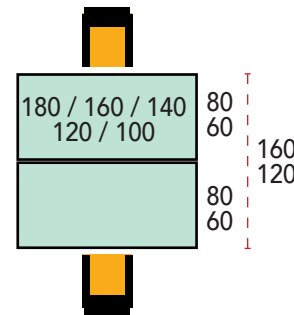

Mesas iniciales / adicionales.

Dimensiones	Referencia	Precio
Mesa inicial		
180x80x74 cm	IMACP4180	185 €
160x80x74 cm	IMACP4160	168 €
140x80x74 cm	IMACP4140	160 €
120x80x74 cm	IMACP4120	152 €
100x80x74 cm	IMACP4100	146 €
180x60x74 cm	IMACP4179	172 €
160x60x74 cm	IMACP4159	160 €
140x60x74 cm	IMACP4139	153 €
120x60x74 cm	IMACP4119	146 €
100x60x74 cm	IMACP4099	139 €
Mesa adicional - posición 1		
180x80x74 cm	IMACP4AD180	174 €
160x80x74 cm	IMACP4AD160	157 €
140x80x74 cm	IMACP4AD140	148 €
120x80x74 cm	IMACP4AD120	140 €
100x80x74 cm	IMACP4AD100	138 €
180x60x74 cm	IMACP4AD179	160 €
160x60x74 cm	IMACP4AD159	148 €
140x60x74 cm	IMACP4AD139	141 €
120x60x74 cm	IMACP4AD119	134 €
100x60x74 cm	IMACP4AD099	132 €
Mesa adicional - posición 2 y sucesivas		
180x80x74 cm	IMACP4ADS180	174 €
160x80x74 cm	IMACP4ADS160	157 €
140x80x74 cm	IMACP4ADS140	148 €
120x80x74 cm	IMACP4ADS120	140 €
100x80x74 cm	IMACP4ADS100	138 €
180x60x74 cm	IMACP4ADS179	160 €
160x60x74 cm	IMACP4ADS159	148 €
140x60x74 cm	IMACP4ADS139	141 €
120x60x74 cm	IMACP4ADS119	134 €
100x60x74 cm	IMACP4ADS099	132 €

Especificaciones

- Las composiciones con mesas adicionales se forman con 1 mesa inicial de fondo 80 o 60 cm + todas las mesas adicionales de la misma medida que necesite.
- Si la composición tiene mesas iniciales y adicionales de distinta medida, consultar.

Mesas dobles.

Dimensiones	Referencia	Precio
180x160x74 cm (2 mesas de 180x80 cm)	IMACP4MD180	296 €
160x160x74 cm (2 mesas de 160x80 cm)	IMACP4MD160	267 €
140x160x74 cm (2 mesas de 140x80 cm)	IMACP4MD140	252 €
120x160x74 cm (2 mesas de 120x80 cm)	IMACP4MD120	236 €
100x160x74 cm (2 mesas de 100x80 cm)	IMACP4MD100	228 €
180x120x74 cm (2 mesas de 180x60 cm)	IMACP4MD179	269 €
160x120x74 cm (2 mesas de 160x60 cm)	IMACP4MD159	248 €
140x120x74 cm (2 mesas de 140x60 cm)	IMACP4MD139	236 €
120x120x74 cm (2 mesas de 120x60 cm)	IMACP4MD119	225 €
100x120x74 cm (2 mesas de 100x60 cm)	IMACP4MD099	213 €