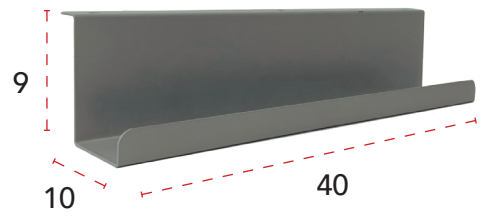

Bandejas de electrificación.

Descripción	Referencia	Precio
Bandeja	A64BAND040	25 €

Especificaciones

- Medida - 40x10x9 cm.
- Color gris (G), blanco (B) o antracita (A)