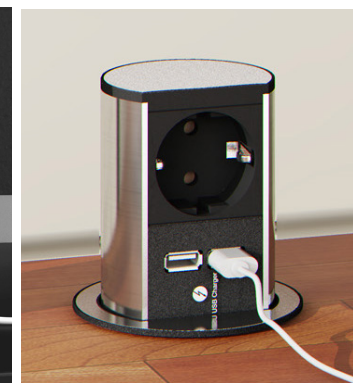

## TWIST

Twist compuesto por 2 enchufes.  
Color gris **118 €** Color negro o blanco **164 €** Ref. B95TWI-G/N/B-01  
Twist compuesto por 1 enchufe y 2 usb cargador tipo A.  
Color gris **175 €** Color negro o blanco **236 €** Ref. B95TWI-G/N/B-05  
Twist compuesto por 1 enchufe + 1 usb transferencia de datos y cargador tipo A + 1 rj45.  
Color gris **175 €** Color negro o blanco **236 €** Ref. B95TWI-G/N/B-02  
Medida Ø11,5 cm.

## ELEVATOR

Elevator acero inoxidable compuesto por 2 enchufes **119 €** Ref. B95ELE1  
o 1 enchufe y 2 usb cargador tipo A **162 €** Ref. B95ELE5  
Elevator negro mate compuesto por 2 enchufes **132 €** Ref. B95ELE1N  
o 1 enchufe y 2 usb cargador tipo A **177 €** Ref. B95ELE5N  
Elevator cromo mate compuesto por 1 enchufe + 1 usb transferencia de datos y cargador tipo A + 1 rj45 **187 €** Ref. B95ELE2 o 1 enchufe y 2 rj45 **158 €** Ref. B95ELE3  
Medida Ø8,5 cm.