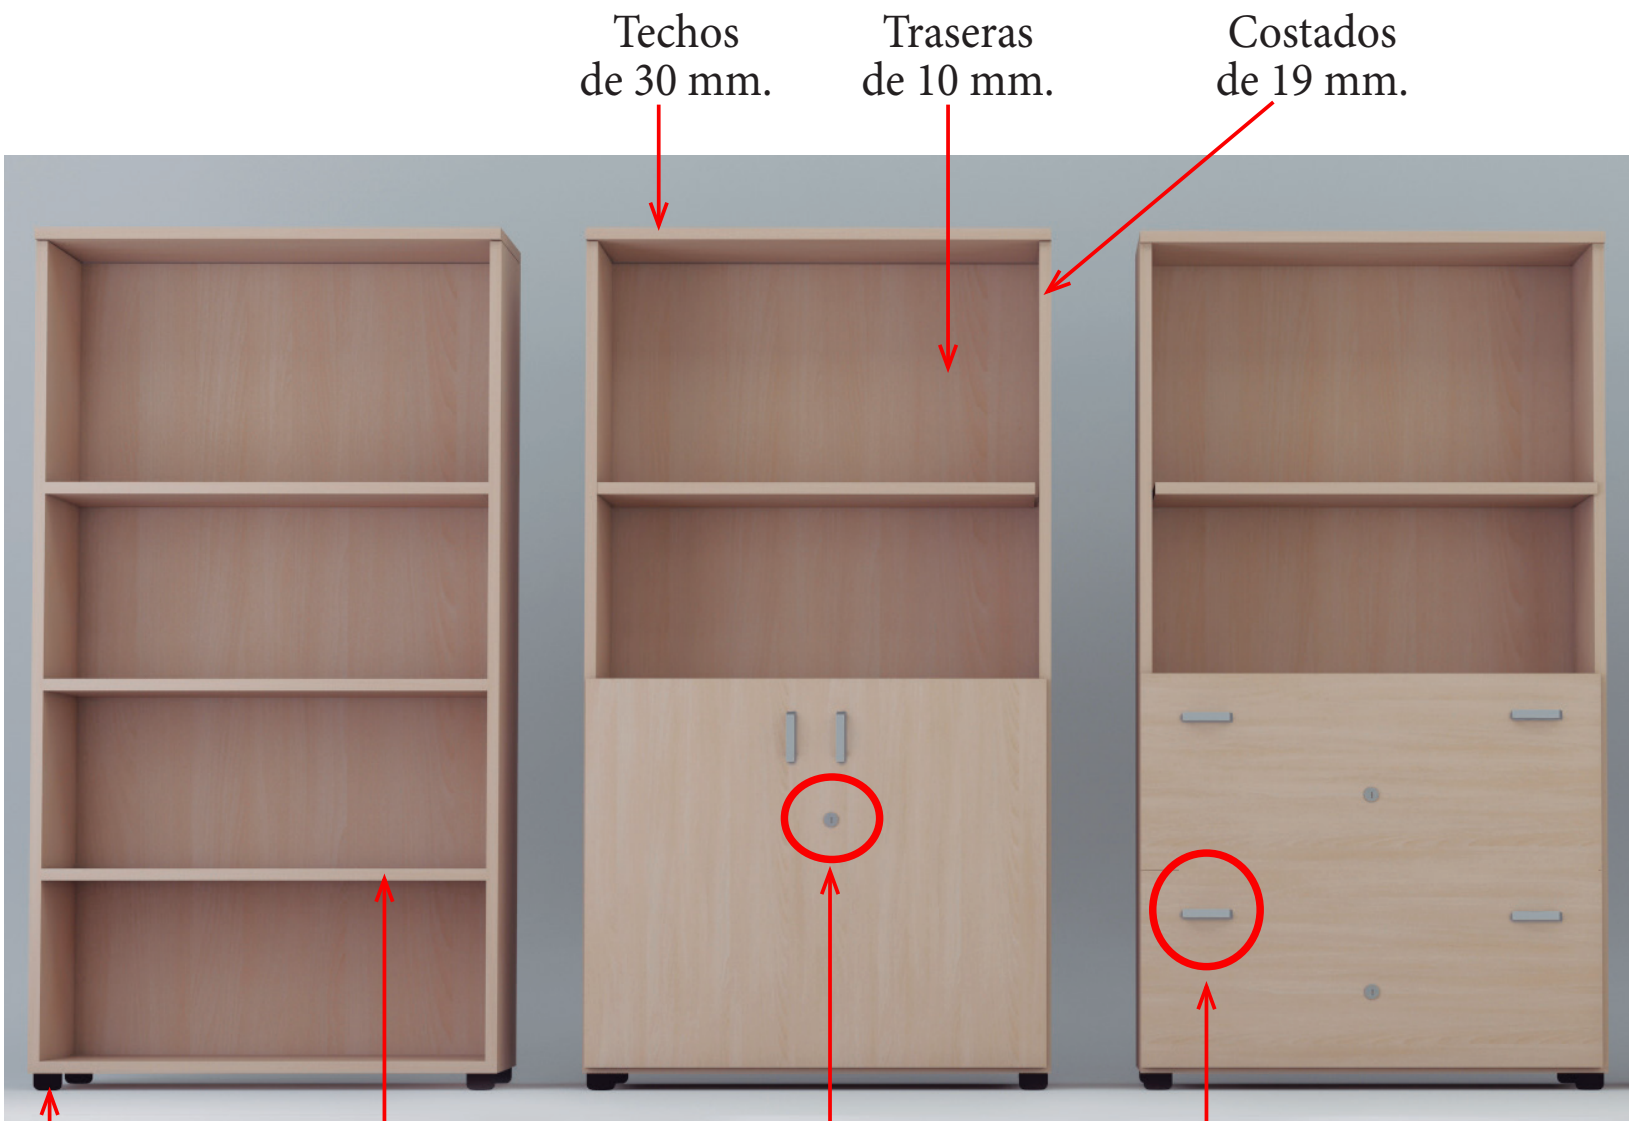

CARACTERÍSTICAS TÉCNICAS

ACABADOS DISPONIBLES

Techos de 30 mm.

Traseras de 10 mm.

Costados de 19 mm.

Niveladores de gran carga regulables desde el interior.

Estantes de 19 mm de grosor incluidos.

Cerradura incluida en puertas batientes, puertas correderas y niveles de archivo.

Tiradores de serie modelo NEO en color aluminio.

Opcional - tiradores en color blanco y antracita.