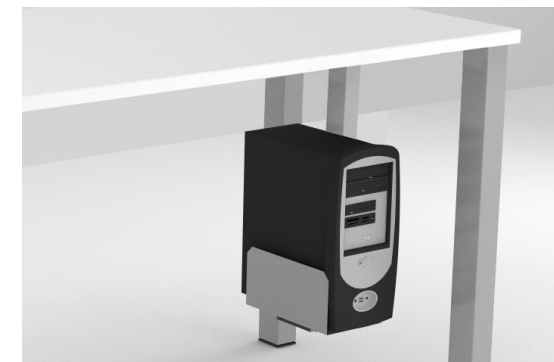

Soportes para CPU.

Descripción	Referencia	Precio
Soporte cpu	ACPUFT	31 €

Especificaciones

- Color gris (G), blanco (B) o antracita (A)
- Regulable en anchura de 9,5 a 18 cm.
- Para instalar en mesas de la serie Cabinet Omega Plus.

Descripción	Referencia	Precio
Soporte cpu con ruedas	TCIQ0006	29 €

Especificaciones

- Color negro.
- Regulable en anchura de 12 a 21 cm.
- 2 ruedas con freno.