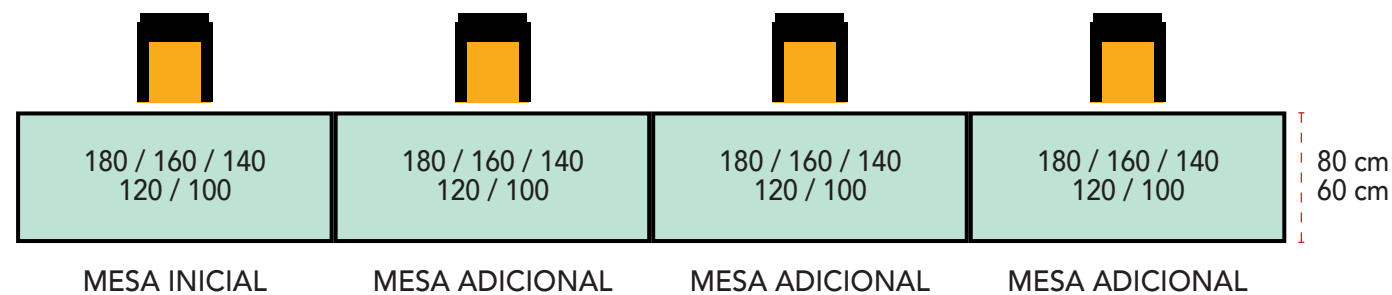

## Cajoneras con ruedas.

Dimensiones	Referencia	Precio
Cajonera con 3 cajones.		
43x57x56 cm	IMA02631	<b>179 €</b>
33x57x56 cm	IMA02632	<b>164 €</b>
Cajonera con 1 cajón y 1 archivo.		
43x57x56 cm	IMA02611	<b>179 €</b>

## Mesas iniciales / adicionales.

Dimensiones	Referencia	Precio
<b>Mesa inicial</b>		
180x80x74 cm	IMACOP180	<b>263 €</b>
160x80x74 cm	IMACOP160	<b>249 €</b>
140x80x74 cm	IMACOP140	<b>243 €</b>
120x80x74 cm	IMACOP120	<b>237 €</b>
100x80x74 cm	IMACOP100	<b>229 €</b>
180x60x74 cm	IMACOP179	<b>253 €</b>
160x60x74 cm	IMACOP159	<b>246 €</b>
140x60x74 cm	IMACOP139	<b>240 €</b>
120x60x74 cm	IMACOP119	<b>236 €</b>
100x60x74 cm	IMACOP099	<b>228 €</b>
<b>Mesa adicional</b>		
180x80x74 cm	IMACOPAD180	<b>196 €</b>
160x80x74 cm	IMACOPAD160	<b>182 €</b>
140x80x74 cm	IMACOPAD140	<b>176 €</b>
120x80x74 cm	IMACOPAD120	<b>169 €</b>
100x80x74 cm	IMACOPAD100	<b>162 €</b>
180x60x74 cm	IMACOPAD179	<b>183 €</b>
160x60x74 cm	IMACOPAD159	<b>174 €</b>
140x60x74 cm	IMACOPAD139	<b>169 €</b>
120x60x74 cm	IMACOPAD119	<b>165 €</b>
100x60x74 cm	IMACOPAD099	<b>157 €</b>

## Mesas dobles.

Dimensiones	Referencia	Precio
180x160x74 cm (2 mesas de 180x80 cm)	IMACOPMD180	<b>444 €</b>
160x160x74 cm (2 mesas de 160x80 cm)	IMACOPMD160	<b>417 €</b>
140x160x74 cm (2 mesas de 140x80 cm)	IMACOPMD140	<b>405 €</b>
120x160x74 cm (2 mesas de 120x80 cm)	IMACOPMD120	<b>392 €</b>
100x160x74 cm (2 mesas de 100x80 cm)	IMACOPMD100	<b>377 €</b>
180x120x74 cm (2 mesas de 180x60 cm)	IMACOPMD179	<b>415 €</b>
160x120x74 cm (2 mesas de 160x60 cm)	IMACOPMD159	<b>398 €</b>
140x120x74 cm (2 mesas de 140x60 cm)	IMACOPMD139	<b>388 €</b>
120x120x74 cm (2 mesas de 120x60 cm)	IMACOPMD119	<b>379 €</b>
100x120x74 cm (2 mesas de 100x60 cm)	IMACOPMD099	<b>361 €</b>