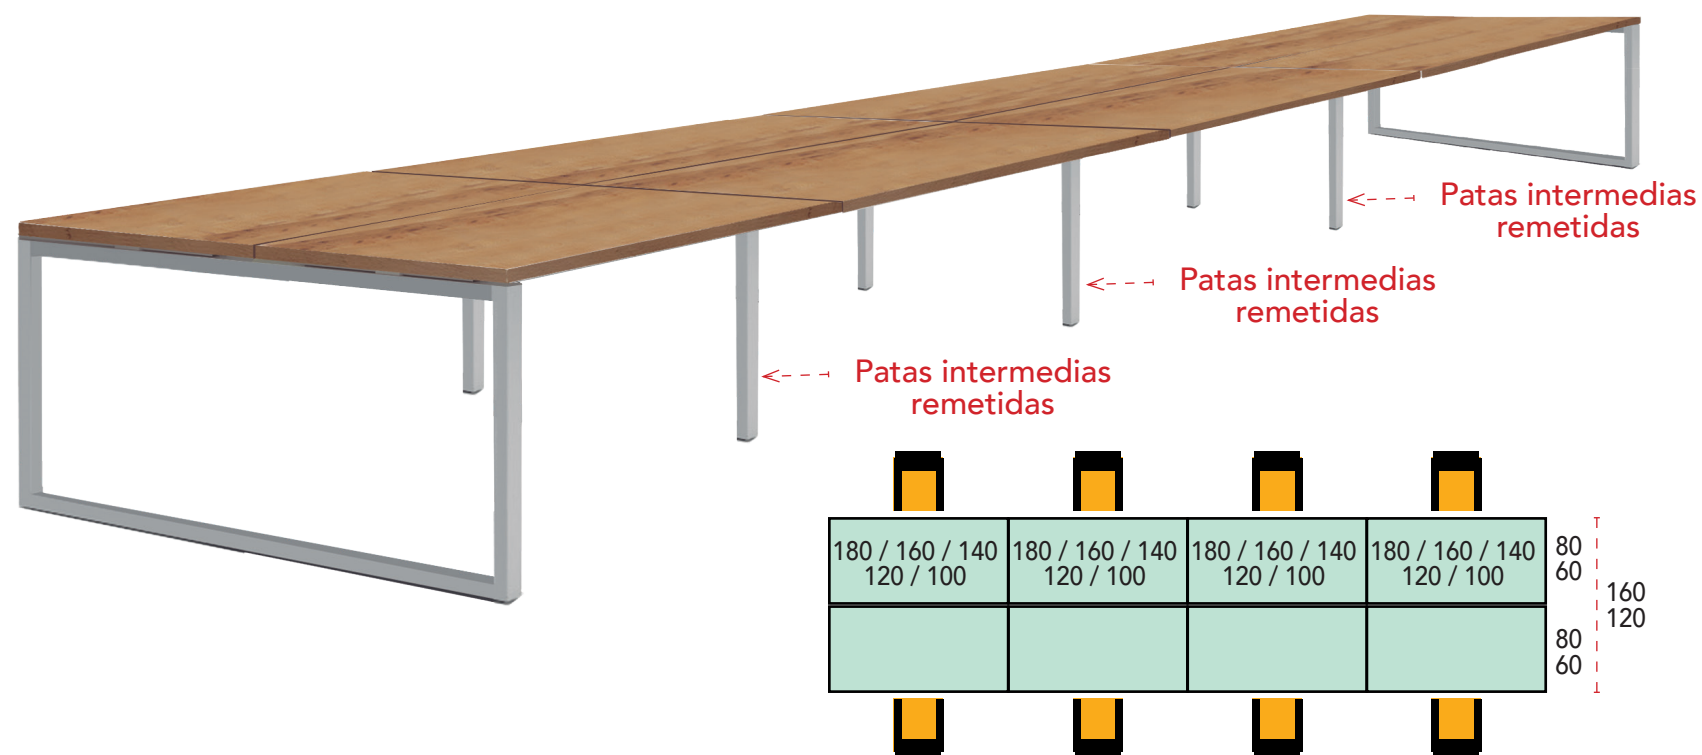

Dimensiones	Referencia	Precio
720x160x74 cm (8 mesas de 180x80 cm)	IMACOPM8180	1.506 €
640x160x74 cm (8 mesas de 160x80 cm)	IMACOPM8160	1.397 €
560x160x74 cm (8 mesas de 140x80 cm)	IMACOPM8140	1.350 €
480x160x74 cm (8 mesas de 120x80 cm)	IMACOPM8120	1.295 €
400x160x74 cm (8 mesas de 100x80 cm)	IMACOPM8100	1.236 €
720x120x74 cm (8 mesas de 180x60 cm)	IMACOPM8179	1.406 €
640x120x74 cm (8 mesas de 160x60 cm)	IMACOPM8159	1.336 €
560x120x74 cm (8 mesas de 140x60 cm)	IMACOPM8139	1.294 €
480x120x74 cm (8 mesas de 120x60 cm)	IMACOPM8119	1.261 €
400x120x74 cm (8 mesas de 100x60 cm)	IMACOPM8099	1.190 €