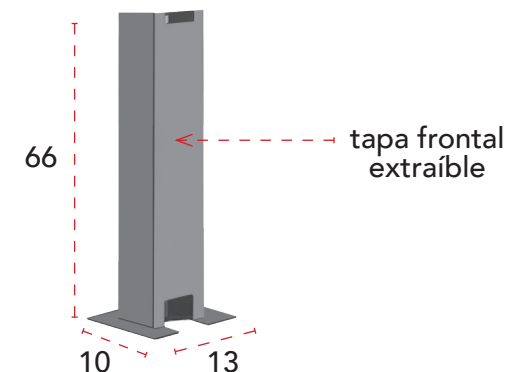

Bandejas de electrificación.

Descripción	Referencia	Precio
Bandeja	A64BAND040	25 €

Especificaciones

- Medida - 40x10x9 cm.
- Color gris (G), blanco (B) o antracita (A)

Descripción	Referencia	Precio
Bandeja	A64CELE040	35 €

Especificaciones

- Medida - 40x12x8 cm.
- Color gris (G), blanco (B) o antracita (A)

Totem.

Descripción	Referencia	Precio
Totem	A64TOTEM	44 €

Especificaciones

- Color gris (G), blanco (B) o antracita (A)
- Para instalar en mesas dobles o multipuestos.
- Tapa frontal extraíble.

Electrificación vertical y horizontal.

Descripción	Referencia	Precio
Snake vertical	B95SCV	57 €

Snake horizontal	B95SCH	49 €

Especificaciones

- Color plata (P) o negro (N)

Descripción	Referencia	Precio
Canal cubre-cables	AOMCV	16 €

Especificaciones

- Color gris (G), blanco (B) o antracita (A)
- Para instalar en las mesas de la serie Cabinet Omega Plus.

Soportes para CPU.

Descripción	Referencia	Precio
Soporte cpu	ACPUFT	31 €

Especificaciones

- Color gris (G), blanco (B) o antracita (A)
- Regulable en anchura de 9,5 a 18 cm.
- Para instalar en mesas de la serie Cabinet Omega Plus.

Descripción	Referencia	Precio
Soporte cpu con ruedas	TCIQ0006	29 €

Especificaciones

- Color negro.
- Regulable en anchura de 12 a 21 cm.
- 2 ruedas con freno.