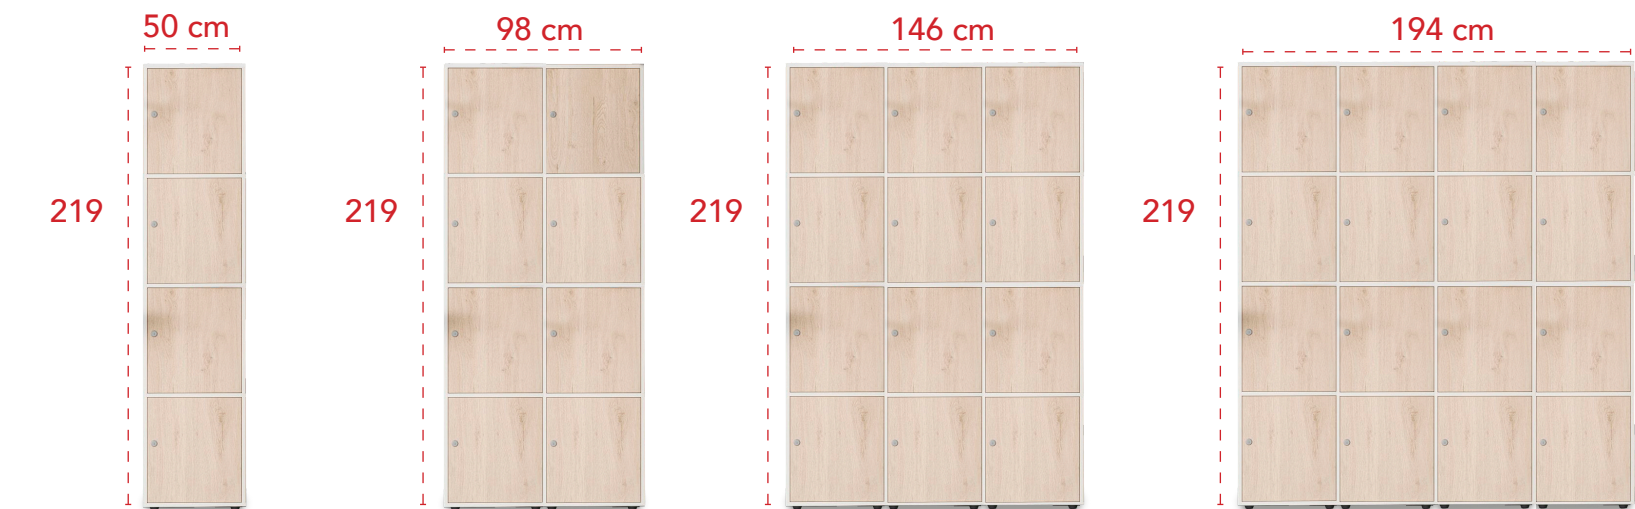

Casilleros con 4 puertas en altura.

Dimensiones	Referencia	Precio
1 módulo con 4 casilleros - 50x48x219 cm	IMACA61411E/C	418 € 522 €
1 módulo con 8 casilleros - 98x48x219 cm	IMACA62411E/C	734 € 942 €
1 módulo con 12 casilleros - 146x48x219 cm	IMACA63411E/C	1.052 € 1.364 €
1 módulo con 16 casilleros - 194x48x219 cm	IMACA64411E/C	1.375 € 1.791 €

Precios rojos puertas con cerradura con llave. Precios azules puertas con cerradura combinación 4 dígitos.