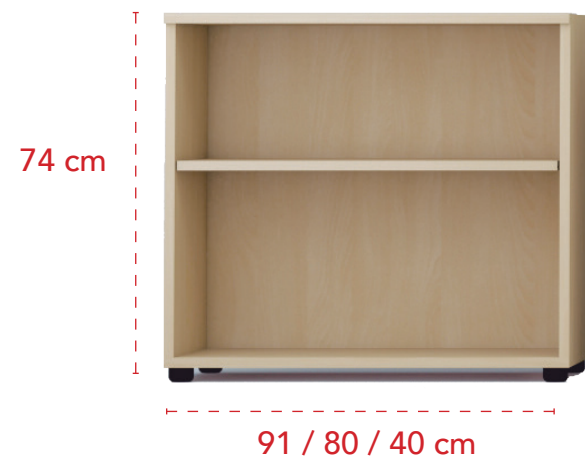

Dimensiones	Referencia	Precio
91x42x115 cm	IMA0N631	<b>271 €</b>
80x42x115 cm	IMA0N621	<b>239 €</b>
40x42x115 cm	IMA0N611	<b>163 €</b>

**Especificaciones**

- Puertas bajas batientes con cerradura.
- Ancho 40 cm con una puerta de apertura a derecha.
- 1 estante incluido de 19 mm de grosor.
- Tiradores de serie Neo en aluminio. Opcional, en color blanco o antracita.

Dimensiones	Referencia	Precio
91x42x115 cm	IMA0N632	<b>298 €</b>
80x42x115 cm	IMA0N622	<b>265 €</b>
40x42x115 cm	IMA0N612	<b>177 €</b>

**Especificaciones**

- Puertas batientes con cerradura.
- Ancho 40 cm con una puerta de apertura a derecha
- 2 estantes incluidos de 19 mm de grosor.
- Tiradores de serie Neo en aluminio. Opcional, en color blanco o antracita.

Dimensiones	Referencia	Precio
91x42x74 cm	IMA03630	<b>150 €</b>
80x42x74 cm	IMA03620	<b>128 €</b>
40x42x74 cm	IMA03610	<b>94 €</b>

Especificaciones

- Diáfana.
- 1 estante incluido de 19 mm de grosor.

Dimensiones	Referencia	Precio
91x42x74 cm	IMA03639	<b>413 €</b>
80x42x74 cm	IMA03629	<b>396 €</b>