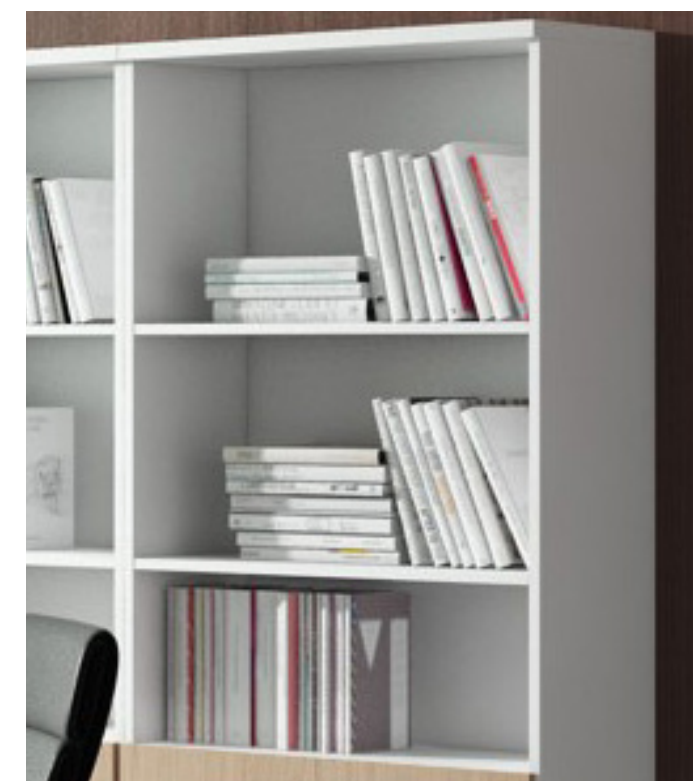

Incremento para fabricación de armarios con estantes reforzados.

Dimensiones	Referencia	Precio
Altura 74	ancho 91 cm	IMAE30074091 6 €
	ancho 80 cm	IMAE30074080 6 €
	ancho 40 cm	IMAE30074040 4 €
Altura 115	ancho 91 cm	IMAE30115091 10 €
	ancho 80 cm	IMAE30115080 10 €
	ancho 40 cm	IMAE30115040 6 €
Altura 148	ancho 91 cm	IMAE30148091 14 €
	ancho 80 cm	IMAE30148080 14 €
	ancho 40 cm	IMAE30148040 10 €
Altura 196	ancho 91 cm	IMAE30196091 18 €
	ancho 80 cm	IMAE30196080 18 €
	ancho 40 cm	IMAE30196040 14 €
Altura 240	ancho 91 cm	IMAE30240091 22 €
	ancho 80 cm	IMAE30240080 22 €
	ancho 40 cm	IMAE30240040 18 €

Especificaciones

- Añadir la referencia a la librería elegida para fabricarla con estantes reforzados de 30 mm de grosor.