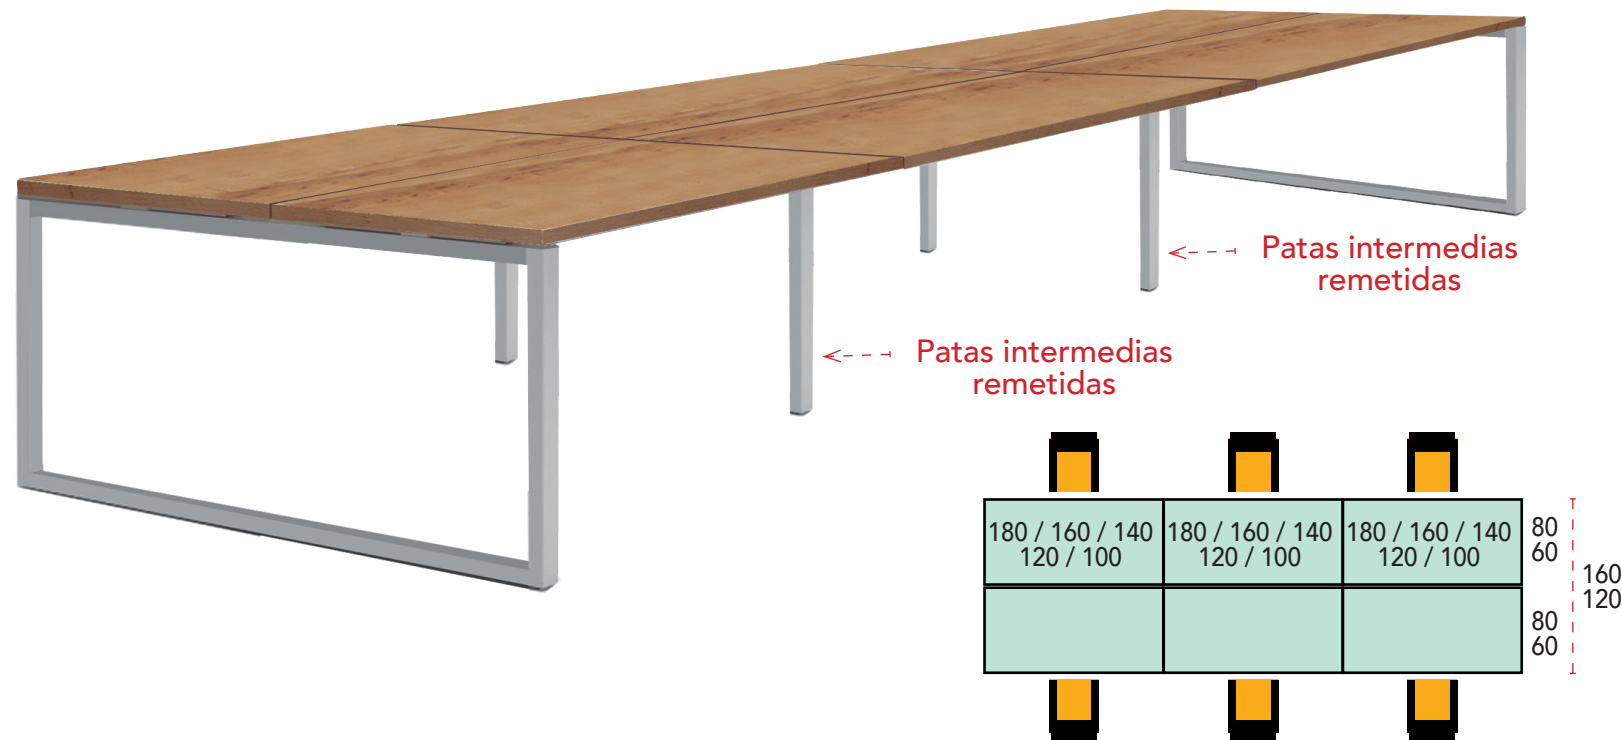

Multipuesto de 6 mesas.

Dimensiones	Referencia	Precio
540x160x74 cm (6 mesas de 180x80 cm)	IMACOPM6180	1.153 €
480x160x74 cm (6 mesas de 160x80 cm)	IMACOPM6160	1.071 €
420x160x74 cm (6 mesas de 140x80 cm)	IMACOPM6140	1.035 €
360x160x74 cm (6 mesas de 120x80 cm)	IMACOPM6120	995 €
300x160x74 cm (6 mesas de 100x80 cm)	IMACOPM6100	950 €
540x120x74 cm (6 mesas de 180x60 cm)	IMACOPM6179	1.074 €
480x120x74 cm (6 mesas de 160x60 cm)	IMACOPM6159	1.023 €
420x120x74 cm (6 mesas de 140x60 cm)	IMACOPM6139	993 €
360x120x74 cm (6 mesas de 120x60 cm)	IMACOPM6119	967 €
300x120x74 cm (6 mesas de 100x60 cm)	IMACOPM6099	915 €

Multipuesto de 8 mesas.