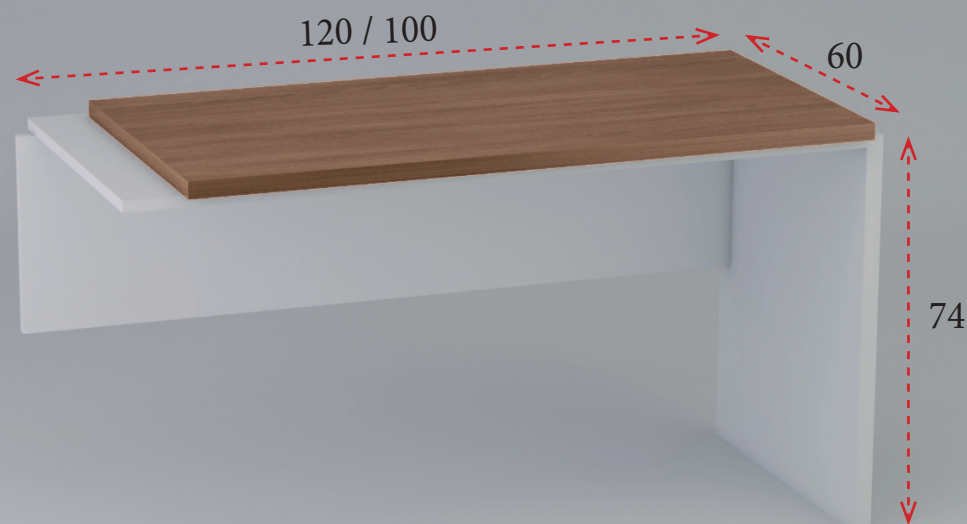

MESAS DE ALA