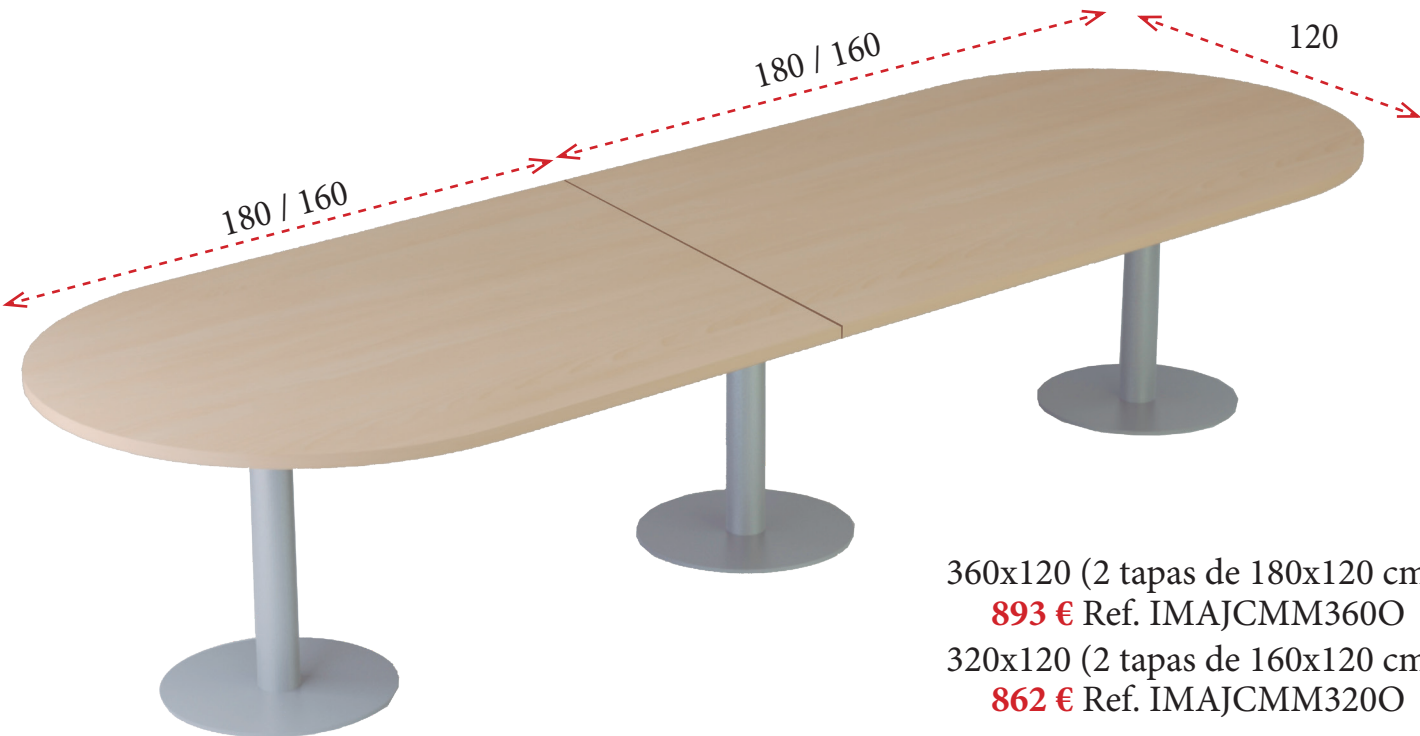

360x120 (2 tapas de 180x120 cm):
893 € Ref. IMAJCMM360O
320x120 (2 tapas de 160x120 cm):
862 € Ref. IMAJCMM320O

180 / 160