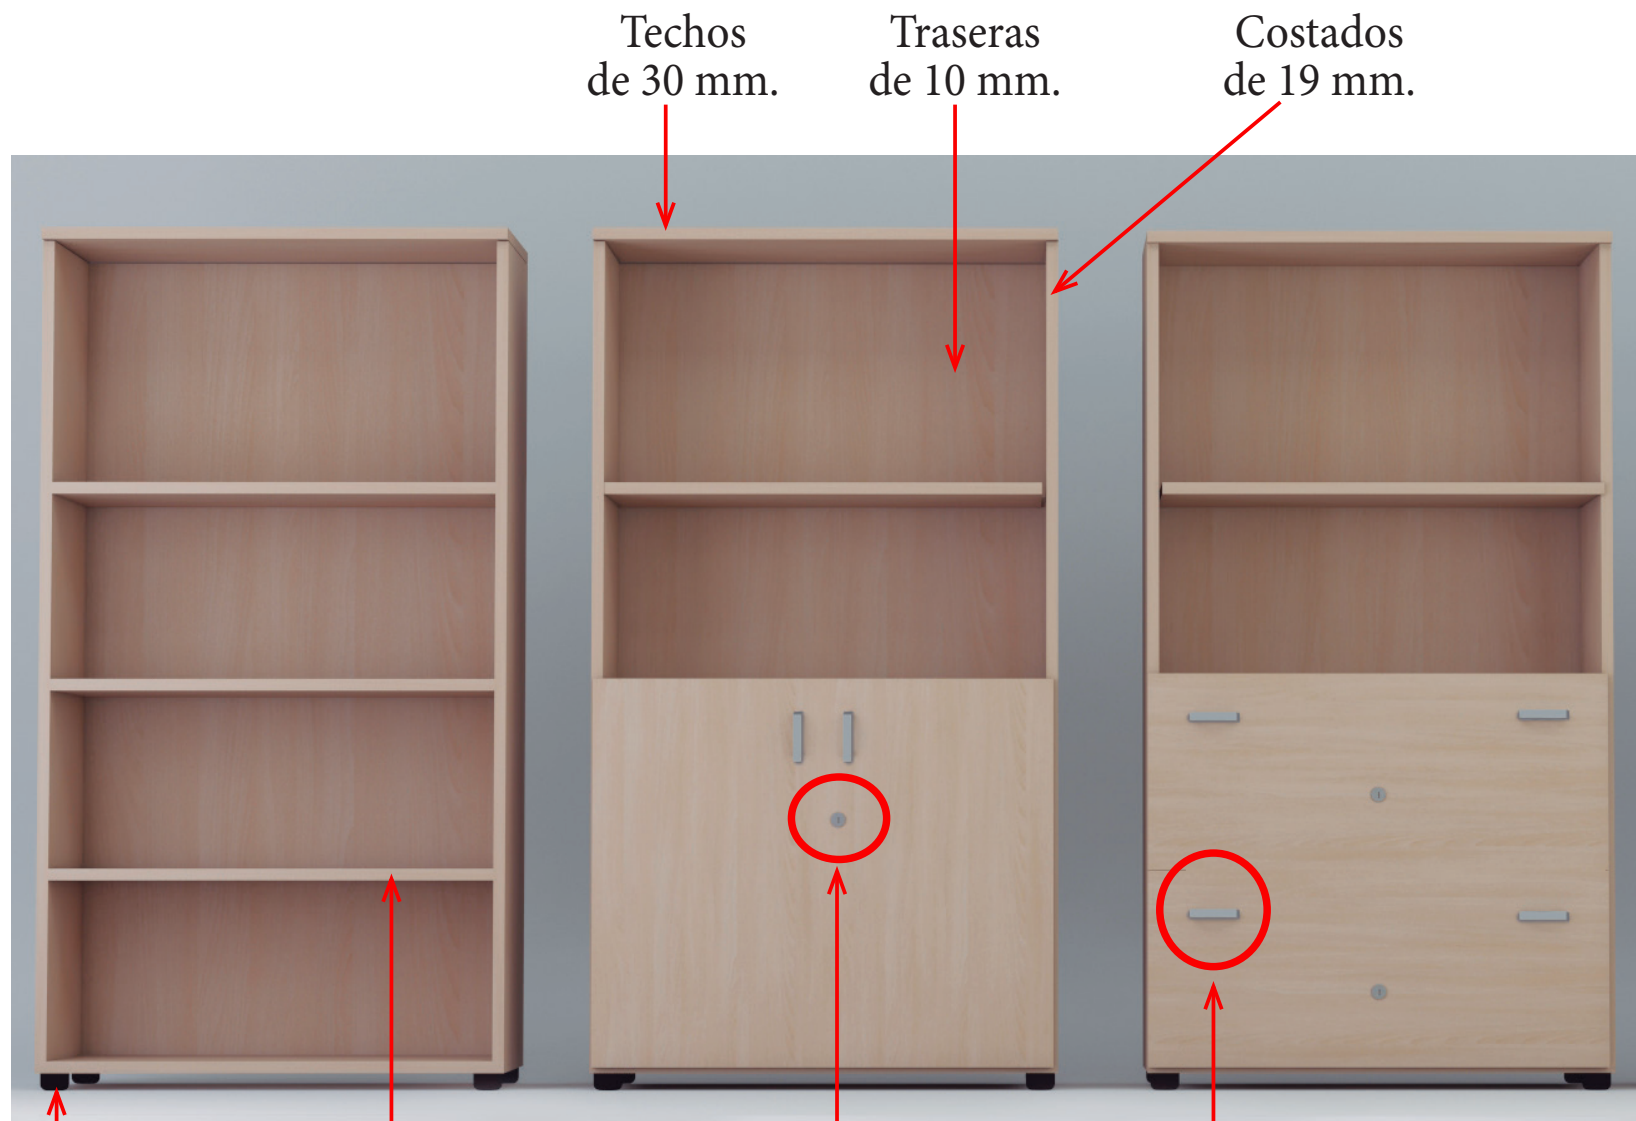

CARACTERÍSTICAS TÉCNICAS

ACABADOS DISPONIBLES

Niveladores de gran carga regulables desde el interior.

Estantes de 19 mm de grosor incluidos.

Cerradura incluida en puertas batientes, puertas correderas y niveles de archivo.

Tiradores de serie modelo NEO en color aluminio.

Opcional - tiradores en color blanco y antracita.