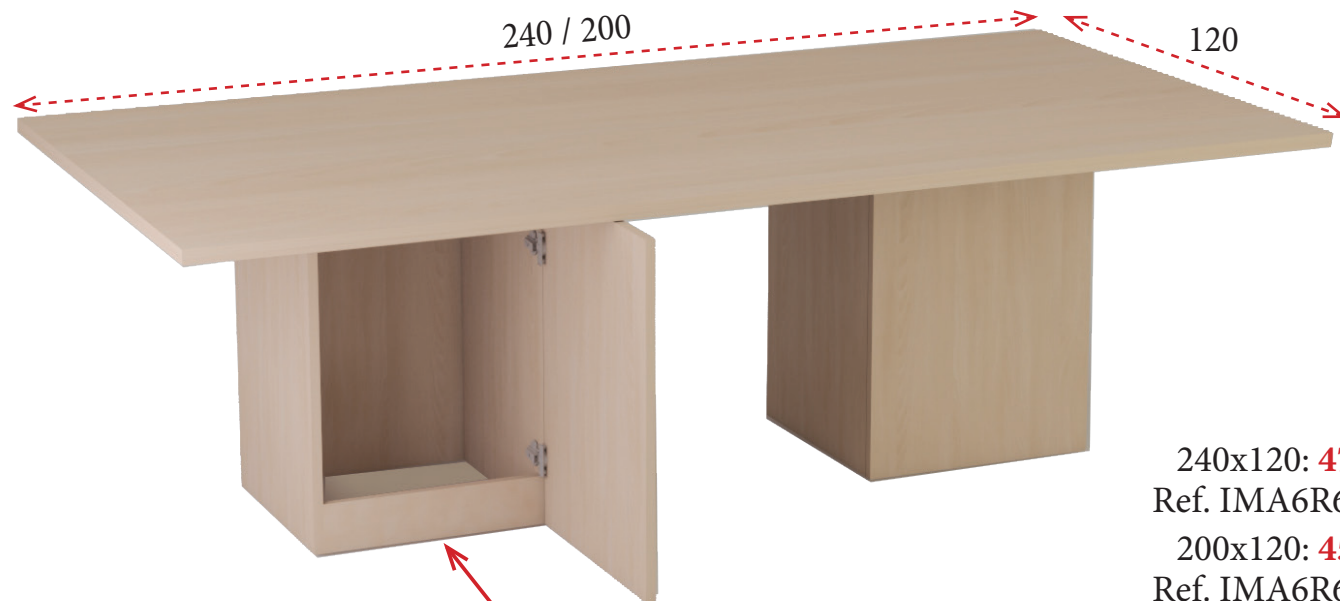

Con 2 pedestales accesibles, puerta sin cerradura y sin suelo.

240x120: **473 €**
Ref. IMA6R6242P
200x120: **452 €**
Ref. IMA6R6202P