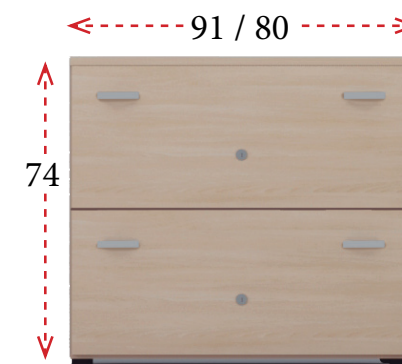

2 niveles de archivo con cerradura.
Ancho 91 cm **408 €**
Ref. IMA03639
Ancho 80 cm **391 €**
Ref. IMA03629