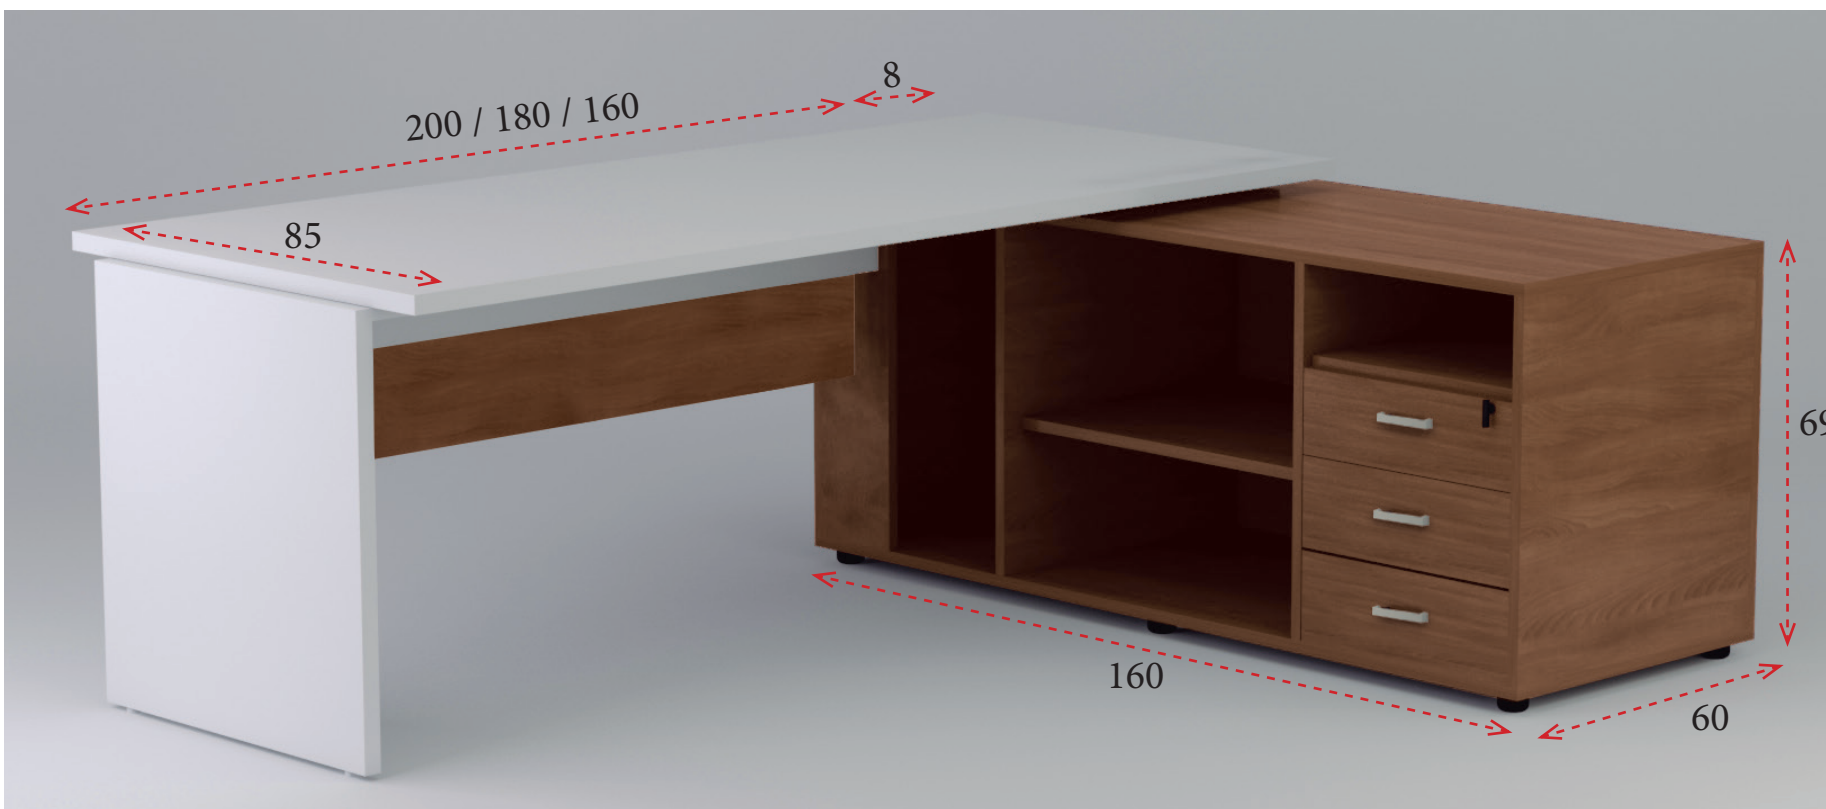

# Serie **CABINET DIR**

- 1** Tapa estructural de melamina de 19 mm de grosor.
- 2** Faldón estructural de melamina de 19 mm de grosor y 15 cm de altura.
- 3** Costados de melamina de 30 mm de grosor con niveladores.
- 4** Tapa de melamina de 30 mm de grosor.
- 5** Faldón de melamina de 19 mm de grosor y 35 cm de altura.
- 6** Mueble auxiliar con cajonera de 3 cajones o con 1 cajón y 1 archivo para carpetas colgantes.

Mesas con tablero curvo, faldón decorativo de 35 cm de altura y mueble auxiliar con cajonera de 3 cajones o con un cajón y un archivo para carpetas colgantes. Cajoneras con cerradura centralizada y tiradores de serie en color aluminio. Tiradores opcionales en blanco o en antracita **2 € / Unidad** Ref. IMATIRNEOB/A. Bandeja porta-lápices opcional **9 €** Ref. IMAV99995

200 cm: **862 €** Ref. IMAAHMAC201/2

180 cm: **836 €** Ref. IMAAHMAC181/2

160 cm: **804 €** Ref. IMAAHMAC161/2

Indicar mano derecha o izquierda.

Con cajonera de 3 cajones (ref.1) o con 1 cajón y 1 archivo (ref.2)

**MESAS CON TABLERO RECTO Y MUEBLE AUXILIAR**

Mesas con tablero recto, faldón decorativo de 35 cm de altura y mueble auxiliar con cajonera de 3 cajones o con un cajón y un archivo para carpetas colgantes. Cajoneras con cerradura centralizada y tiradores de serie en color aluminio. Tiradores opcionales en blanco o en antracita **2 € / Unidad** Ref. IMATIRNEOB/A. Bandeja porta-lápices opcional **9 €** Ref. IMAV99995