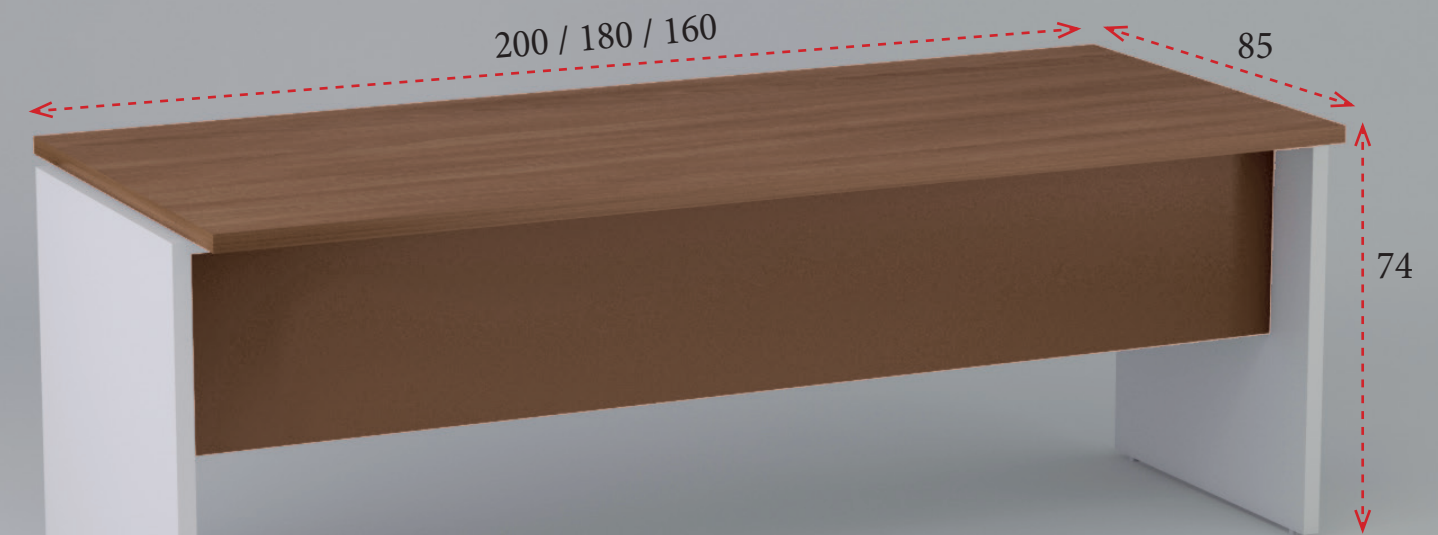

MESAS CON TABLERO RECTO

200x85: **342 €** Ref. IMAAH1620
180x85: **326 €** Ref. IMAAH1618
160x85: **309 €** Ref. IMAAH1616