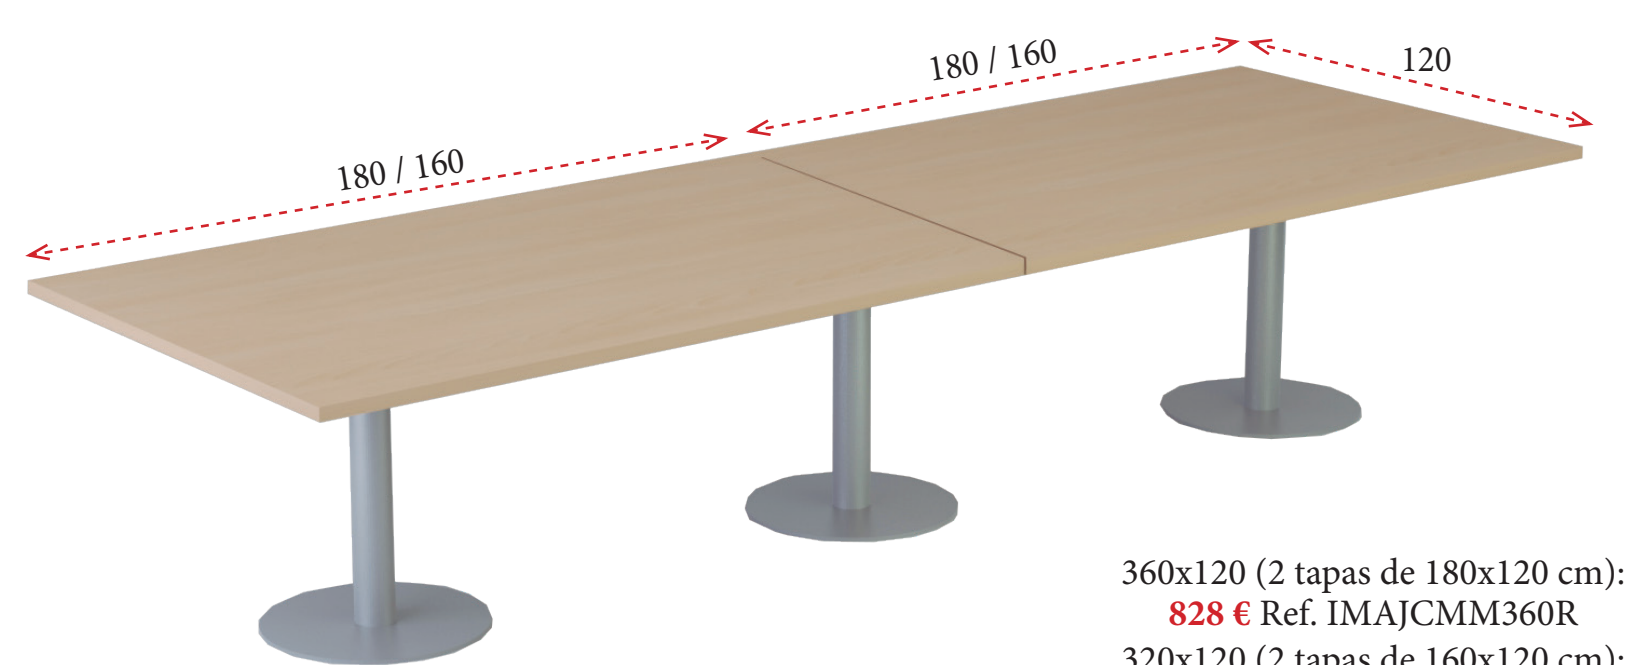

360x120 (2 tapas de 180x120 cm):
828 € Ref. IMAJCMM360R
320x120 (2 tapas de 160x120 cm):
809 € Ref. IMAJCMM320R