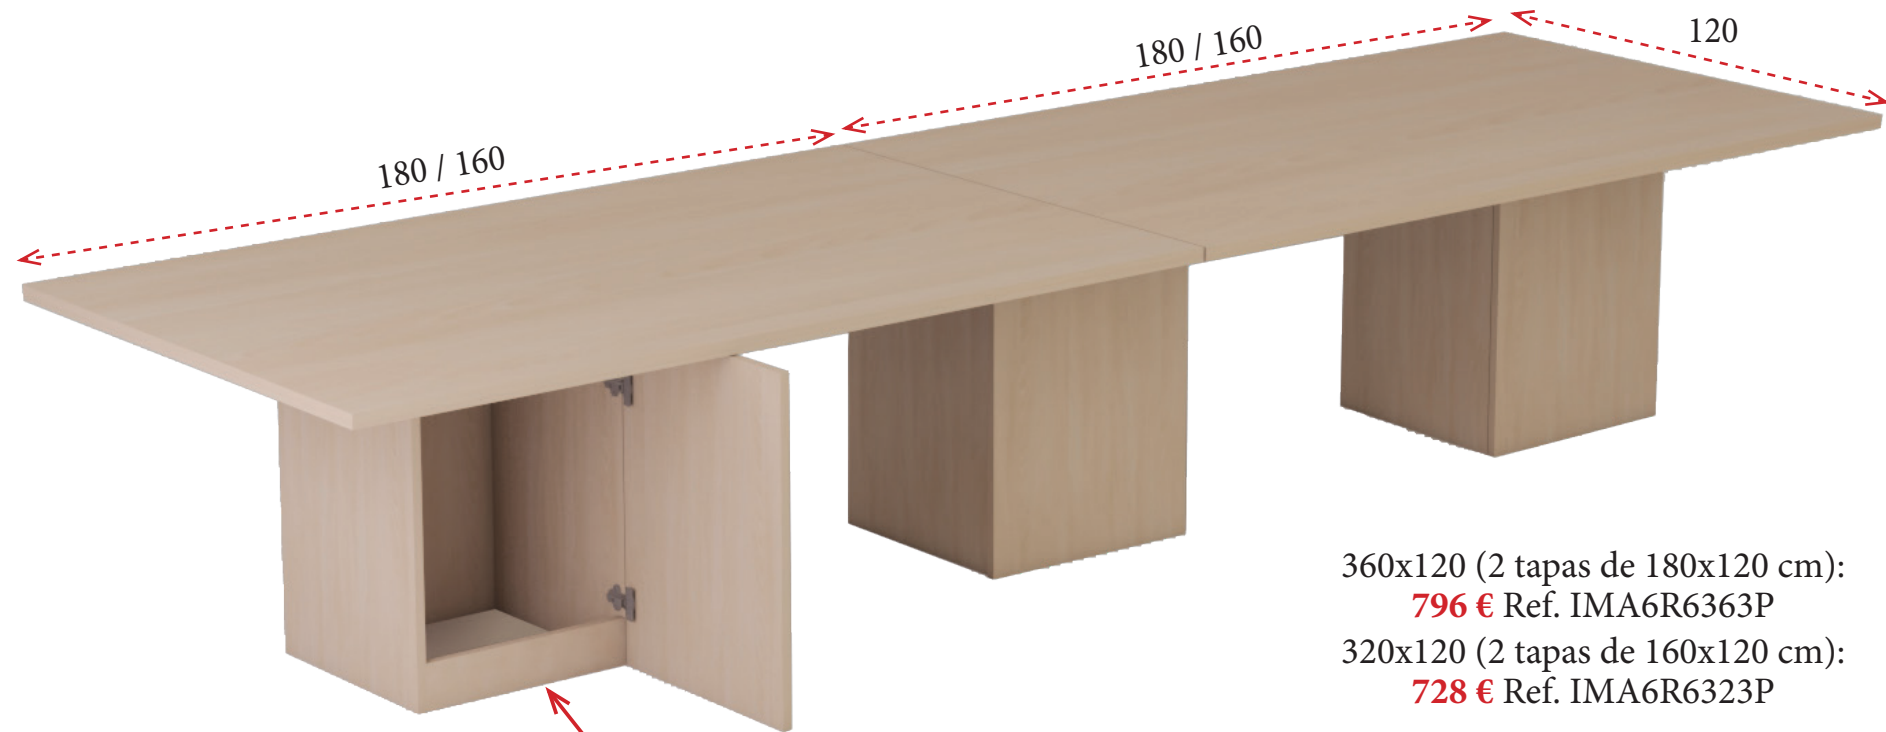

Con 2 pedestales accesibles, puerta sin cerradura y sin suelo.

360x120 (2 tapas de 180x120 cm): **796 €** Ref. IMA6R6363P
320x120 (2 tapas de 160x120 cm): **728 €** Ref. IMA6R6323P