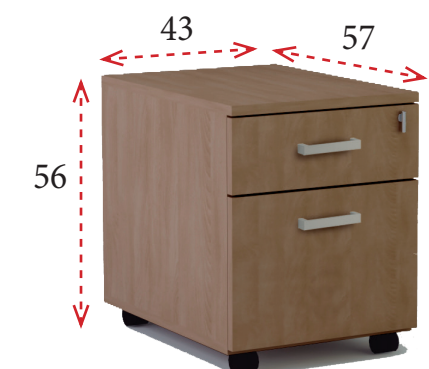

2 cajones, uno para carpetas colgantes - ancho 43 cm
171 € Ref. IMA02611