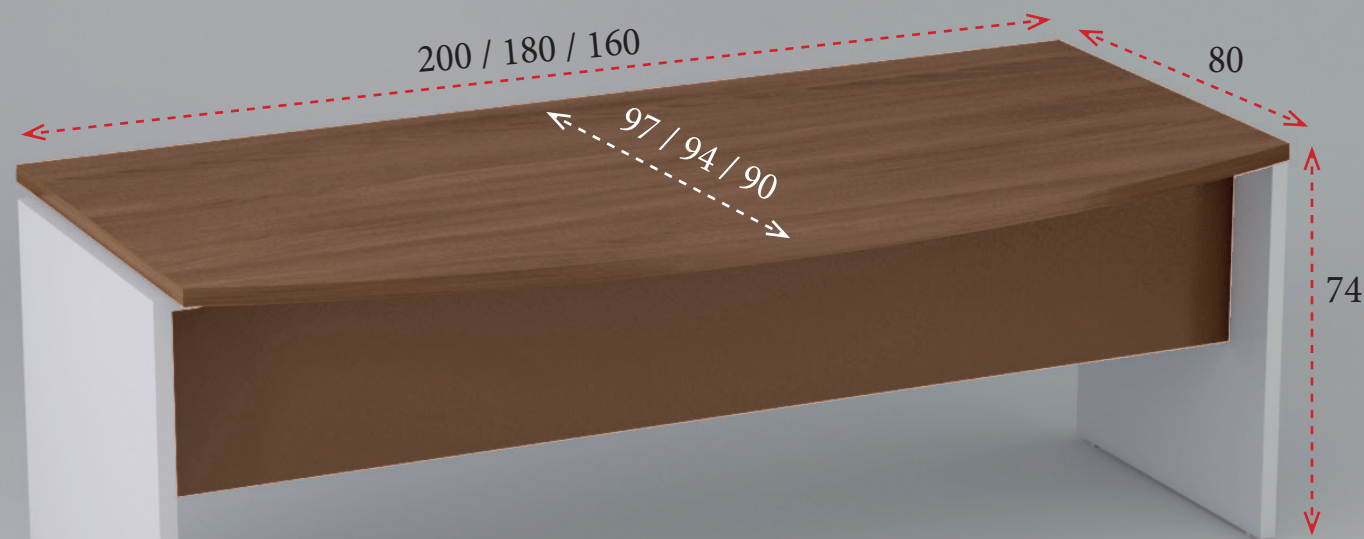

# Serie **CABINET DIR**

- 1** Tapa estructural de melamina de 19 mm de grosor.
- 2** Faldón estructural de melamina de 19 mm de grosor y 15 cm de altura.
- 3** Costados de melamina de 30 mm de grosor con niveladores.
- 4** Tapa de melamina de 30 mm de grosor.
- 5** Faldón de melamina de 19 mm de grosor y 35 cm de altura.
- 6** Mueble auxiliar con cajonera de 3 cajones o con 1 cajón y 1 archivo para carpetas colgantes.

ROBLE OSCURO  
(RV)

**MESAS CON TABLERO CURVO**

200x80 (ancho total 97 cm) **386 €** Ref. IMAAH1622  
 180x80 (ancho total 94 cm) **360 €** Ref. IMAAH1628  
 160x80 (ancho total 90 cm) **329 €** Ref. IMAAH1626