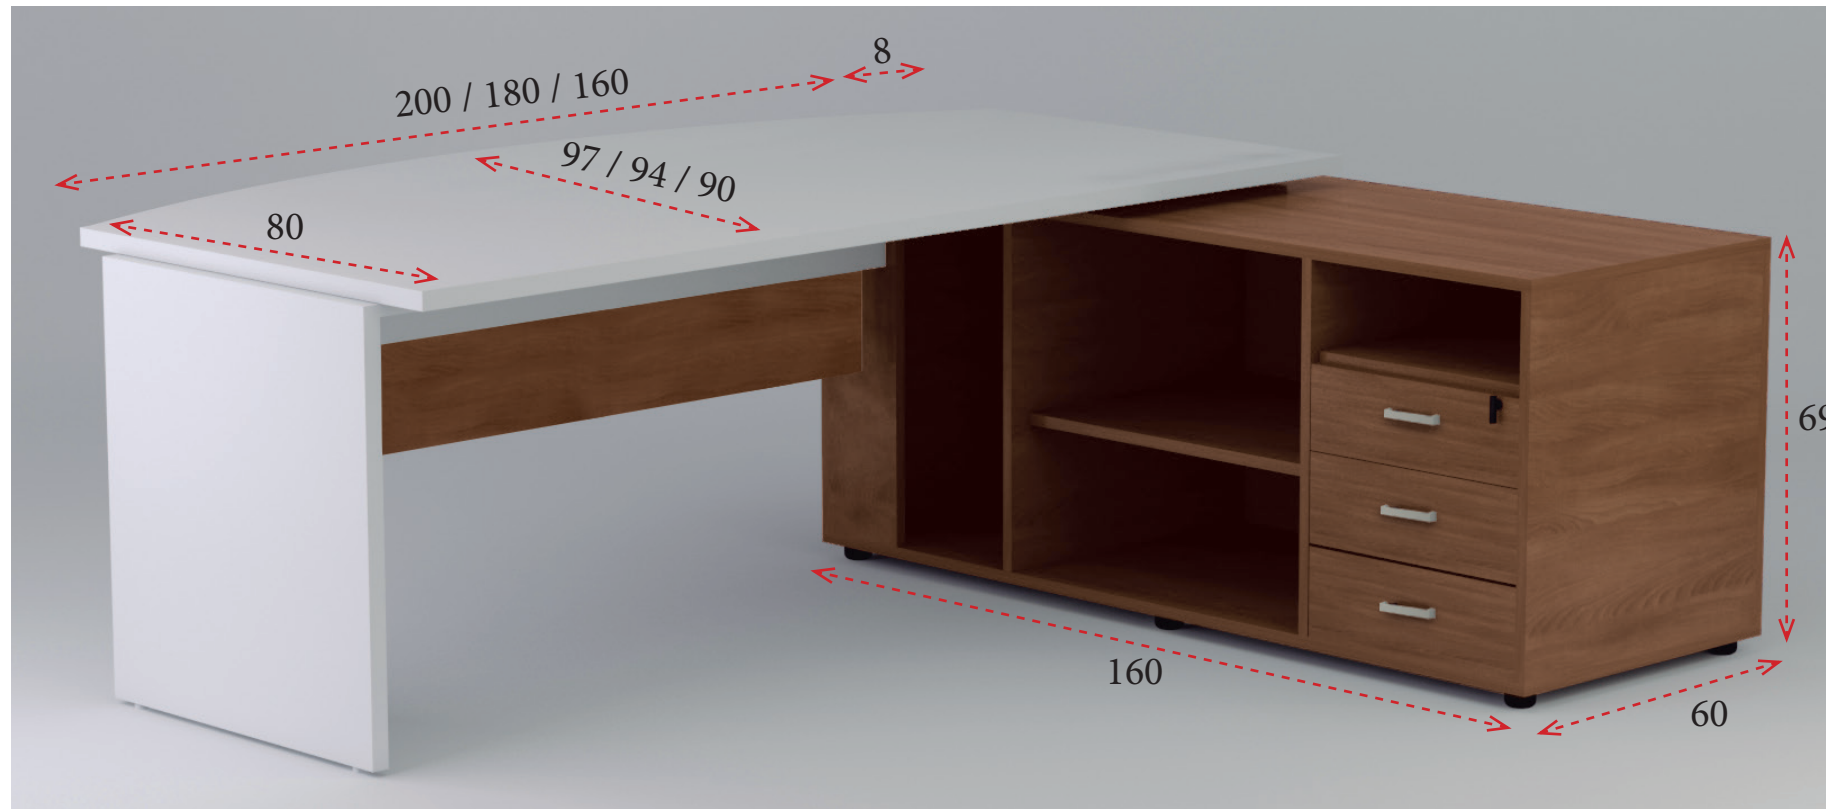

# Serie **CABINET DIR**

- 1** Tapa estructural de melamina de 19 mm de grosor.
- 2** Faldón estructural de melamina de 19 mm de grosor y 15 cm de altura.
- 3** Costados de melamina de 30 mm de grosor con niveladores.
- 4** Tapa de melamina de 30 mm de grosor.
- 5** Faldón de melamina de 19 mm de grosor y 35 cm de altura.
- 6** Mueble auxiliar con cajonera de 3 cajones o con 1 cajón y 1 archivo para carpetas colgantes.

**CAJONERAS CON RUEDAS**

Cajoneras equipadas con 4 ruedas, las 2 delanteras con freno. Las cajoneras de 1 cajón y 1 archivo llevan una quinta rueda anti-vuelco. Equipadas con cerradura centralizada. Tiradores de serie en color aluminio. Tiradores opcionales en color blanco o antracita **2 € / Unidad** Ref. IMATIRNEOB/A. Bandeja porta-lápices opcional **9 €** Ref. IMAV99995 (No compatibles con cajoneras de ancho 33 cm).

Mesas con tablero curvo, faldón decorativo de 35 cm de altura y mueble auxiliar con cajonera de 3 cajones o con un cajón y un archivo para carpetas colgantes. Cajoneras con cerradura centralizada y tiradores de serie en color aluminio. Tiradores opcionales en blanco o en antracita **2 € / Unidad** Ref. IMATIRNEOB/A. Bandeja porta-lápices opcional **9 €** Ref. IMAV99995