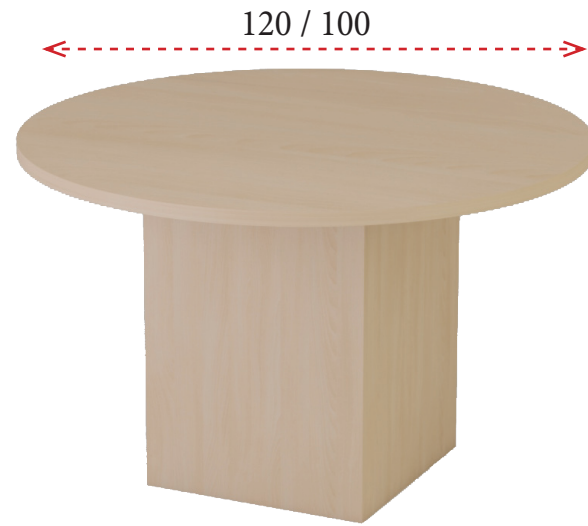

MESAS DE REUNIONES BASE CUBO

Ø120: **257 €**
Ref. IMAYR612R
Ø100: **241 €**
Ref. IMAYR610R