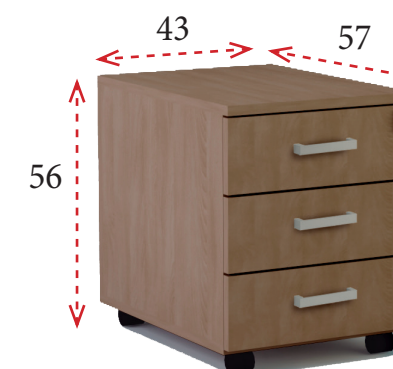

3 cajones - ancho 43 cm
171 € Ref. IMA02631