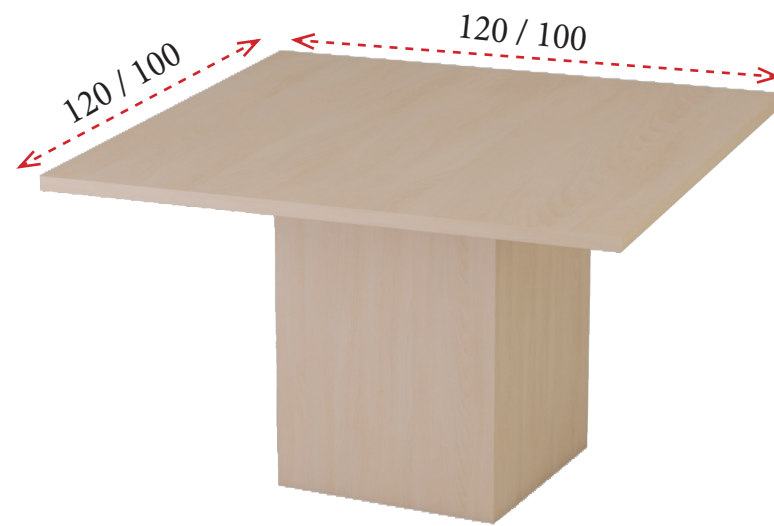

120x120: **250 €**
Ref. IMAYR612C
100x100: **233 €**
Ref. IMAYR610C