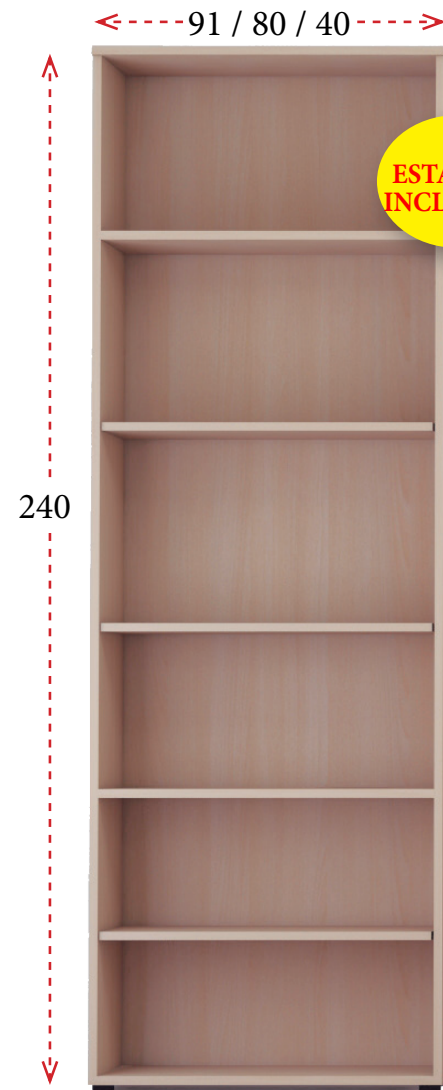

ALTURA 240 cm / FONDO 42 cm

Diáfana

Ancho 91 cm **340 €**
Ref. IMA0H630
Ancho 80 cm **315 €**
Ref. IMA0H620
Ancho 40 cm **235 €**
Ref. IMA0H610