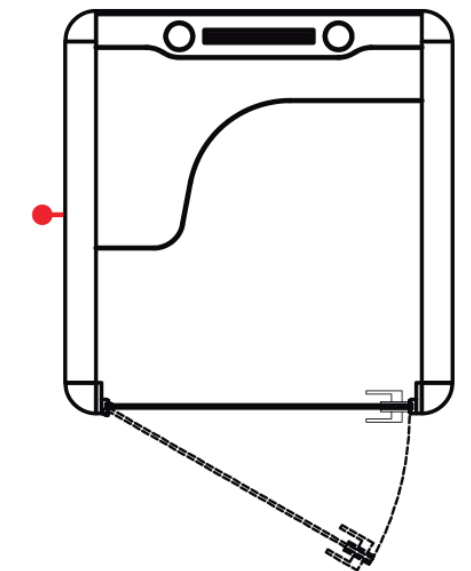

COLORES INTERIOR