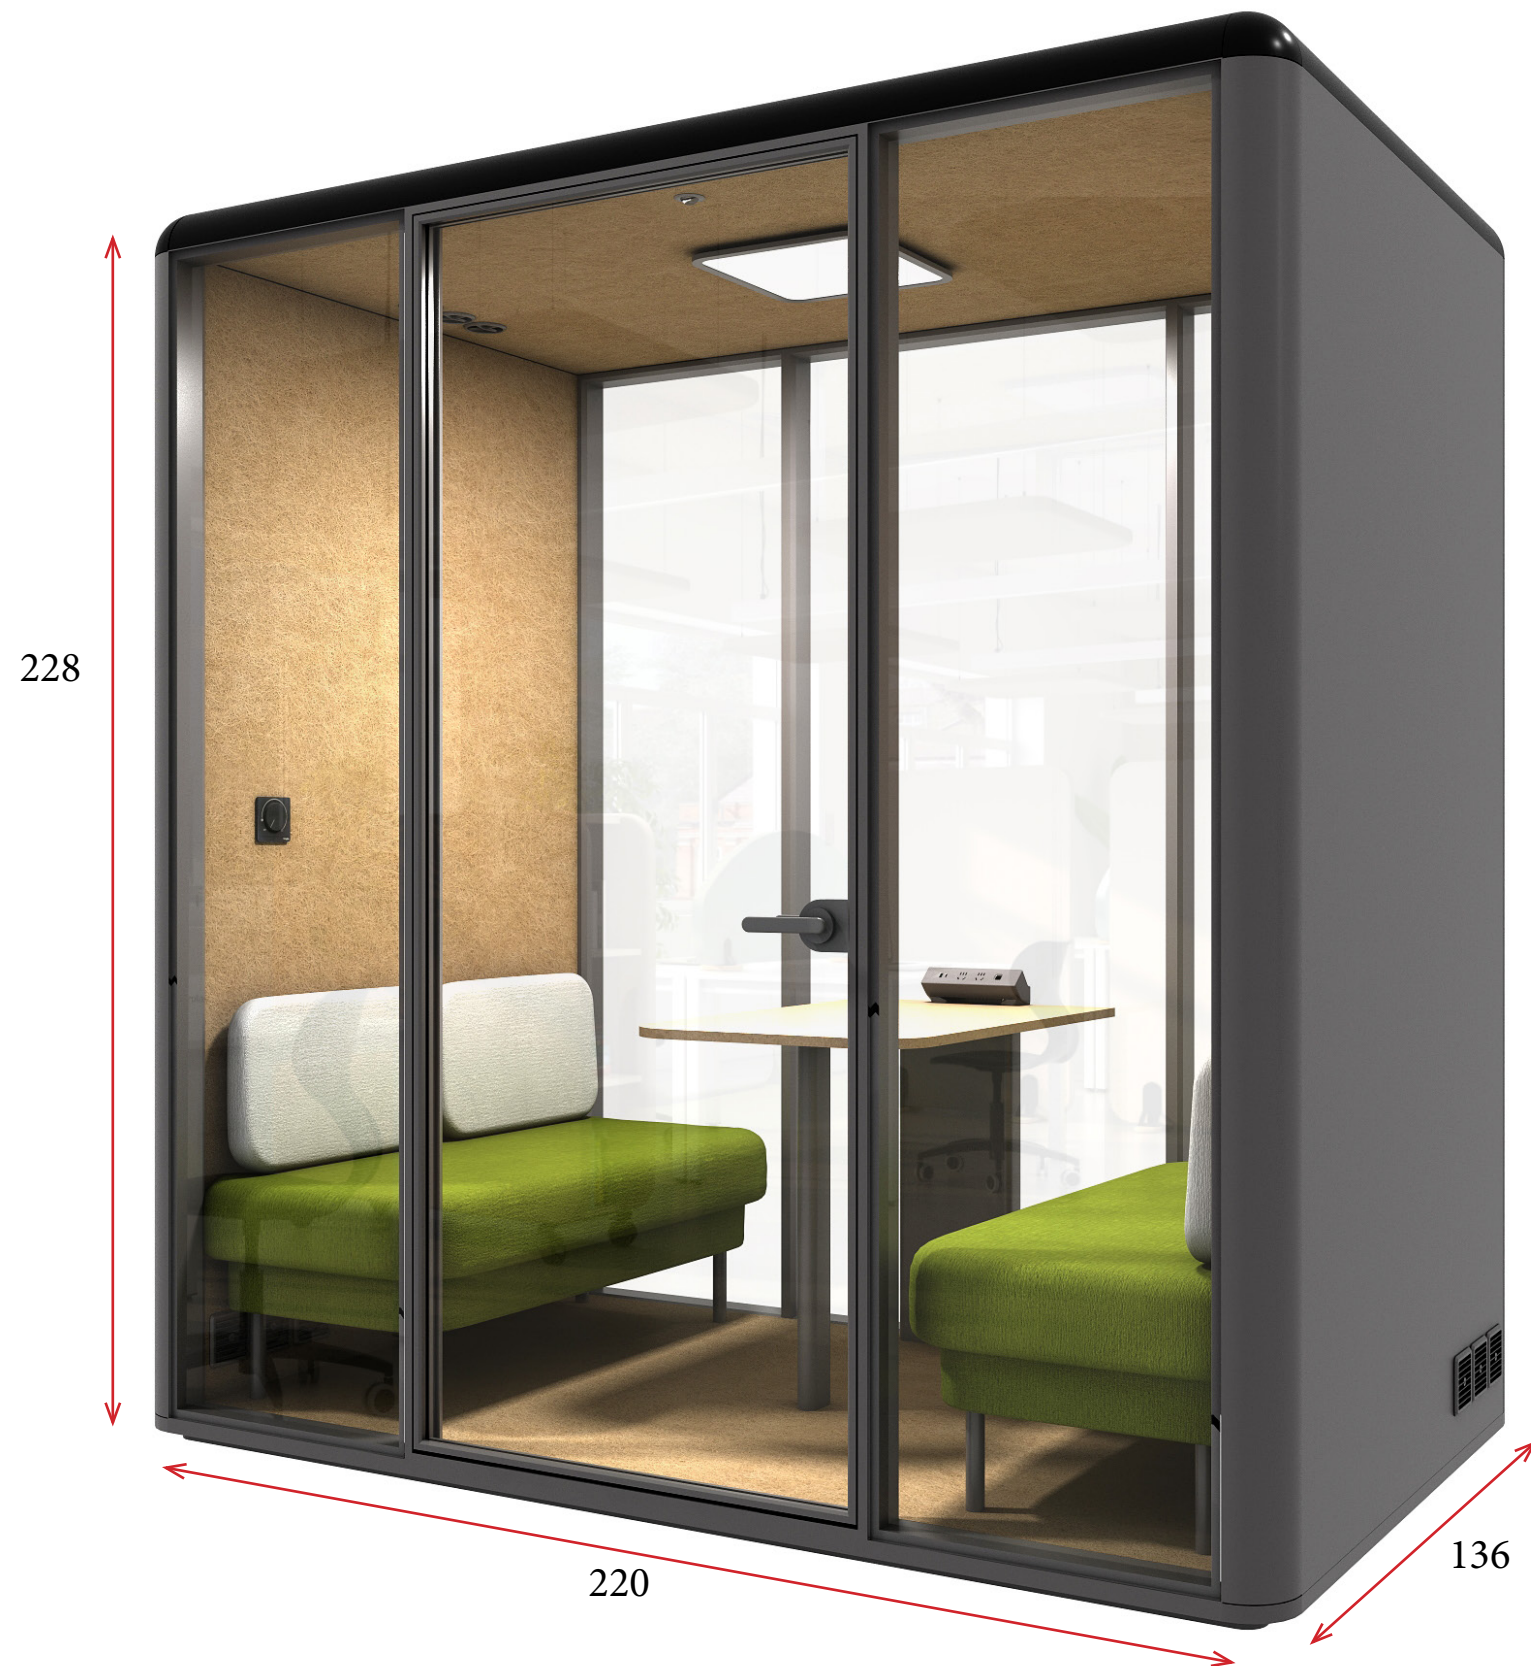

MEDIDAS

interiores 90x95x213 cm
 exteriores 107x112x228 cm

NIVEL DE REDUCCIÓN DE RUIDO

28,5 DB Class B ISO 23351

MOBILIARIO INCLUIDO

Mesa alta de 90x65x105 cm color beige con 1 posavasos

CONEXIONES

1 toma de corriente de 220V
 1 USB tipo-A / 1 USB tipo-C

MEDIDAS

interiores 146,5x119x213 cm
 exteriores 163,5x136x228 cm

NIVEL DE REDUCCIÓN DE RUIDO

28,5 DB Class B ISO 23351

MOBILIARIO INCLUIDO

Mesa alta de 146,5x40x105 cm color beige con 2 posavasos

CONEXIONES

1 toma de corriente de 220V
 1 USB tipo-A / 1 USB tipo-C

COLORES EXTERIOR

Blanco

Antracita

COLORES INTERIOR

Cabina acústica para 2-4 personas.

EQUIPAMIENTO

Ventiladores silenciosos que renuevan completamente el aire 50 veces por hora.
 Sensores de presencia, la iluminación y ventilación se activan y desactivan automáticamente.
 Puerta y fondo de cristal templado acústico.
 Iluminación LED optimizada para un entorno de oficina.

MEDIDAS

interiores 203x119x213 cm
 exteriores 220x136x228 cm

NIVEL DE REDUCCIÓN DE RUIDO

28,5 DB Class B ISO 23351

MOBILIARIO INCLUIDO

Mesa de reunión de 60x90x74 cm color beige
 2 sofás de 120x60 cm color beige/verde