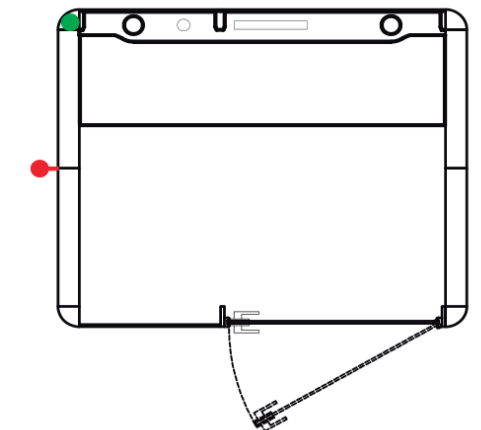

COLORES INTERIOR