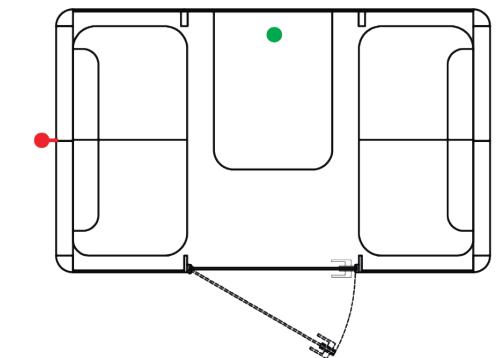

COLORES INTERIOR