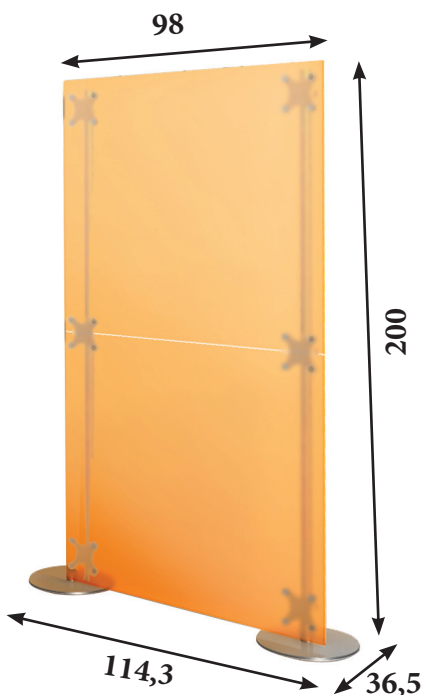

443 €

PBFRC01

714 €

PBFRC03