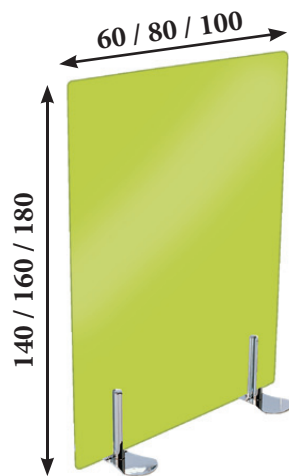

AMARILLO

AZUL

NARANJA

VERDE

ROJO

NEGRO

WENGÉ

BLANCO

Bases de biombos en Platino.

60x140: 170 € ABI06140

60x160: 180 € ABI06160

60x180: 193 € ABI06180

80x140: 206 € ABI08140

80x160: 224 € ABI08160

80x180: 242 € ABI08180

100x140: 237 € ABI10140