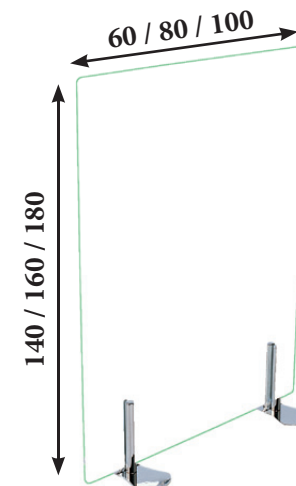

BIOMBOS de CRISTAL de 10 mm EXTRA CLARO TEMPLADO PINTADO BLANCO

Bases de biombos en Platino (PEB).

60x140:	200 €	ABI06140
60x160:	213 €	ABI06160
60x180:	230 €	ABI06180
80x140:	250 €	ABI08140
80x160:	273 €	ABI08160
80x180:	297 €	ABI08180
100x140:	290 €	ABI10140
100x160:	318 €	ABI10160
100x180:	347 €	ABI10180

• Par de uniones para unir Biombos en linea 11 € A64JUB10

• **PODEMOS CONSEGUIR CUALQUIER MEDIDA, CONSULTAR.**