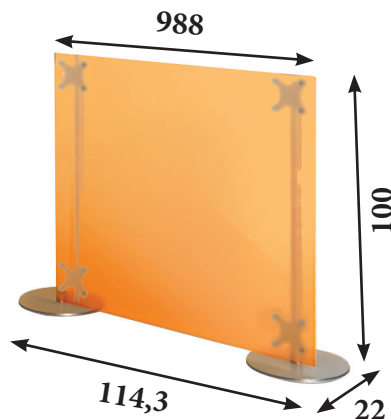

BIOMBOS RECTOS

- Biombos de Metacrilato en acabados Transparente (T), Blanco Satinado (B) y Mateado por los dos lados en colores Verde (V), Naranja (N), Rojo (R) y Morado (M).
- Tubos de altura 100 cm (bases redondas de Ø22) y altura 200 cm (bases redondas de Ø36,5) con elementos de unión cromado para fijación de paneles.

283 €

PBFRC00