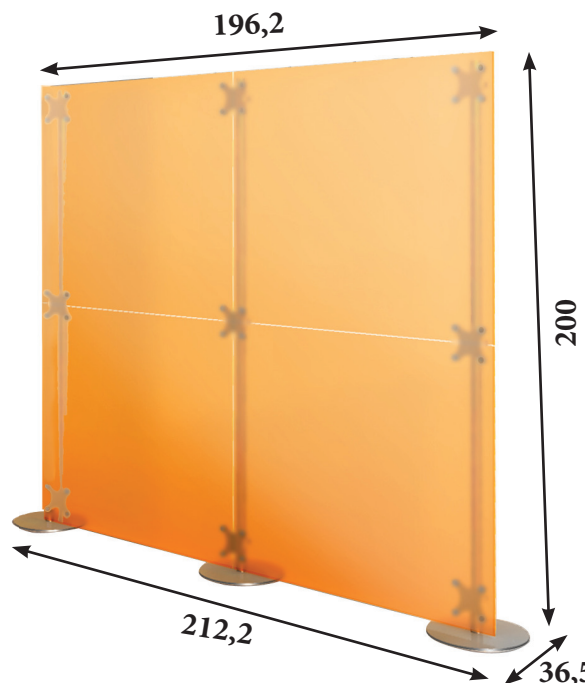

BIOMBOS RECTOS

- Biombos de Metacrilato en acabados Transparente (T), Blanco Satinado (B) y Mateado por los dos lados en colores Verde (V), Naranja (N), Rojo (R) y Morado (M).
- Tubos de altura 100 cm (bases redondas de Ø22) y altura 200 cm (bases redondas de Ø36,5) con elementos de unión cromado para fijación de paneles.

967 €

PBFRC04

IVA no incluido en los precios

BIOMBOS CURVOS

- Biombos de Metacrilato en acabados Blanco Satinado (B) y Mateado por los dos lados en colores Rojo (R) y Morado (M).
- Tubos de altura 100 cm (bases redondas de Ø22) y altura 200 cm (bases redondas de Ø36,5) con elementos de unión cromado para fijación de paneles.