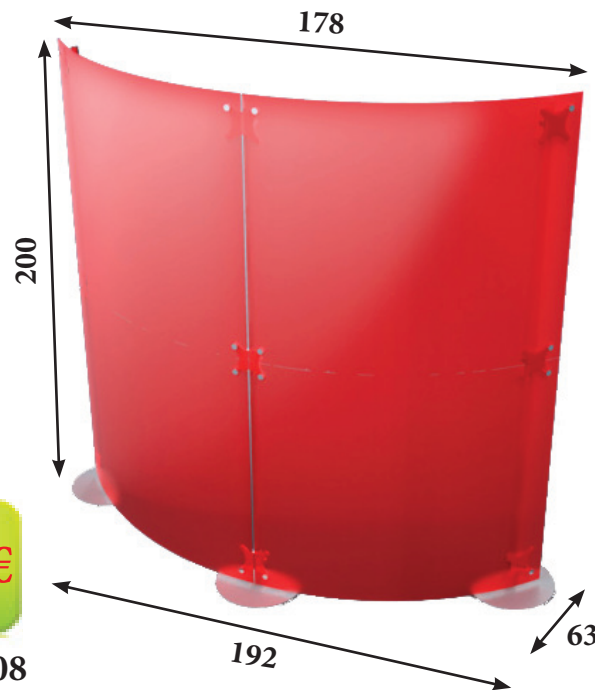

BIOMBOS RECTOS

- Biombos de Metacrilato en acabados Transparente (T), Blanco Satinado (B) y Mateado por los dos lados en colores Verde (V), Naranja (N), Rojo (R) y Morado (M).
- Tubos de altura 100 cm (bases redondas de Ø22) y altura 200 cm (bases redondas de Ø36,5) con elementos de unión cromado para fijación de paneles.

967 €

PBFRC04

IVA no incluido en los precios

BIOMBOS CURVOS

- Biombos de Metacrilato en acabados Blanco Satinado (B) y Mateado por los dos lados en colores Rojo (R) y Morado (M).
- Tubos de altura 100 cm (bases redondas de Ø22) y altura 200 cm (bases redondas de Ø36,5) con elementos de unión cromado para fijación de paneles.

342 €

PBFCC05

509 €

PBFCC07

531 €

PBFCC06

911 €

PBFCC08