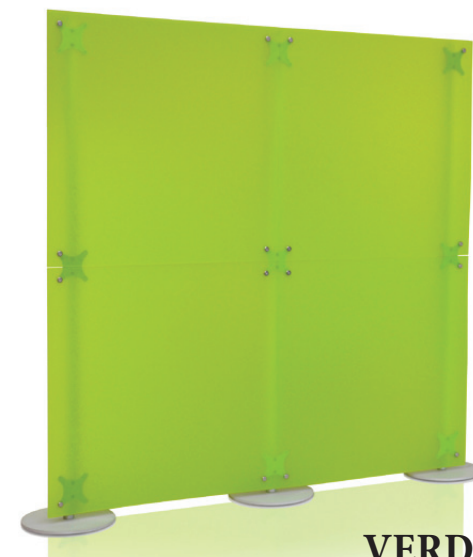

BIOMBOS FLUOWALL

Biombos HOSTELERIA

TRANSPARENTE

BLANCO SATINADO

VERDE

NARANJA

ROJO

MORADO

BIOMBOS RECTOS

- Biombos de Metacrilato en acabados Transparente (T), Blanco Satinado (B) y Mateado por los dos lados en colores Verde (V), Naranja (N), Rojo (R) y Morado (M).
- Tubos de altura 100 cm (bases redondas de Ø22) y altura 200 cm (bases redondas de Ø36,5) con elementos de unión cromado para fijación de paneles.