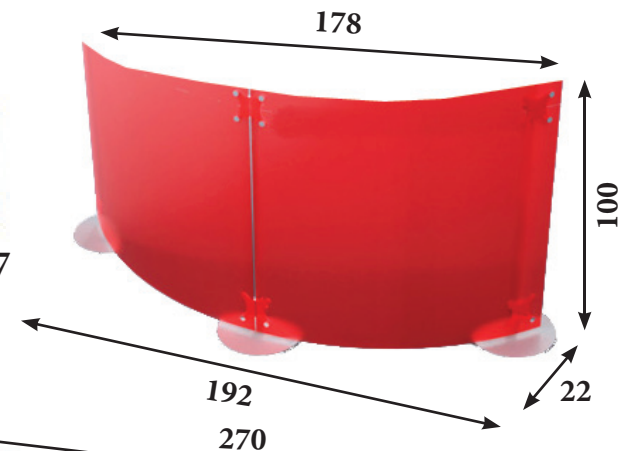

509 €

PBFCC07