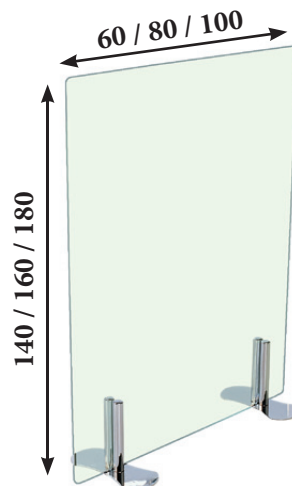

Biombos HOSTELERIA

**Biombos de diseño para hostelería.
Gran variedad de modelos, medidas y colores para
colocar en cualquier ambiente de hostelería.**

**BIOMBOS DE CRISTAL
DISPONIBLES EN CUALQUIER
MEDIDA Y COLOR**

BIOMBOS de CRISTAL de 5+5 mm BUTIRAL MATEADO

Bases de biombos en Blanco (BM), Gris (GM), Platino (PM) y Antracita (AM).

60x140:	105 €	ABI06140
60x160:	110 €	ABI06160
60x180:	116 €	ABI06180
80x140:	123 €	ABI08140
80x160:	130 €	ABI08160
80x180:	136 €	ABI08180
100x140:	135 €	ABI10140
100x160:	145 €	ABI10160
100x180:	155 €	ABI10180

BIOMBOS de CRISTAL de 5+5 mm TEMPLADO TRANSPARENTE

Bases de biombos en Blanco (BT), Gris (GT), Platino (PT) y Antracita (AT).

60x140:	96 €	ABI06140
60x160:	100 €	ABI06160
60x180:	105 €	ABI06180
80x140:	110 €	ABI08140
80x160:	116 €	ABI08160
80x180:	122 €	ABI08180
100x140:	120 €	ABI10140
100x160:	128 €	ABI10160
100x180:	135 €	ABI10180

BIOMBOS RECTOS

- Biombos de Metacrilato en acabados Transparente (T), Blanco Satinado (B) y Mateado por los dos lados en colores Verde (V), Naranja (N), Rojo (R) y Morado (M).
- Tubos de altura 100 cm (bases redondas de Ø22) y altura 200 cm (bases redondas de Ø36,5) con elementos de unión cromado para fijación de paneles.