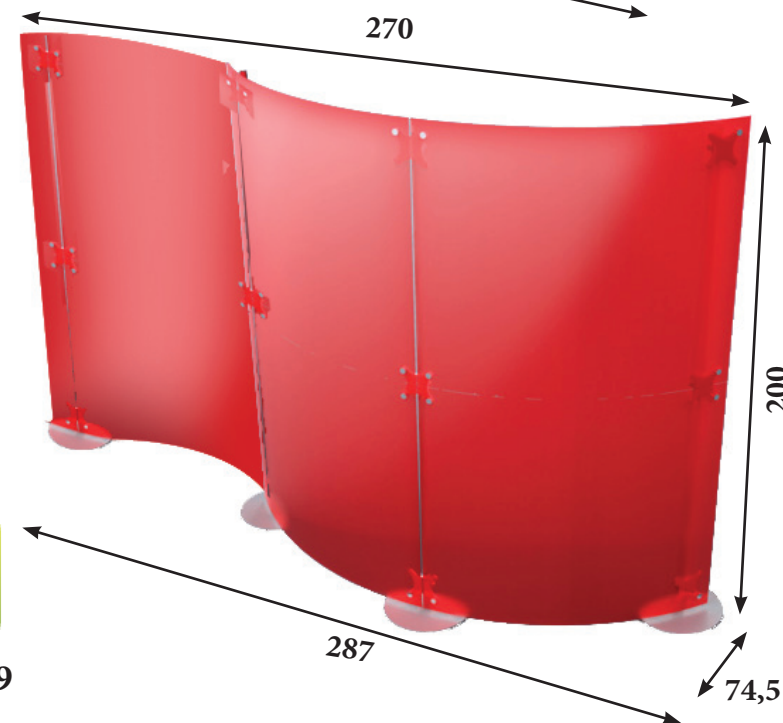

1.221 €

PBFCC09