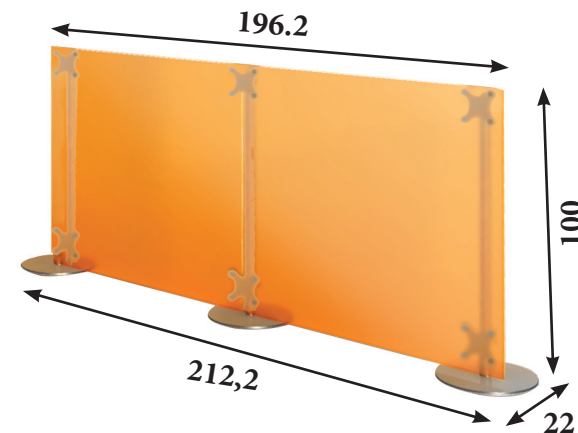

421 €

PBFRC02