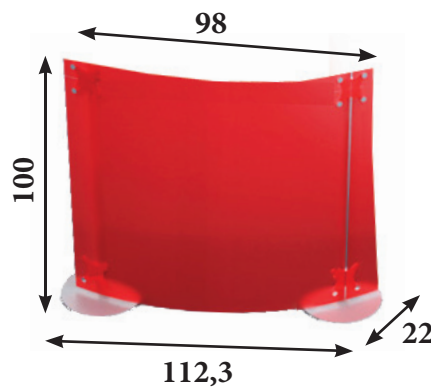

BIOMBOS CURVOS

- Biombos de Metacrilato en acabados Blanco Satinado (B) y Mateado por los dos lados en colores Rojo (R) y Morado (M).
- Tubos de altura 100 cm (bases redondas de Ø22) y altura 200 cm (bases redondas de Ø36,5) con elementos de unión cromado para fijación de paneles.

342 €

PBFCC05