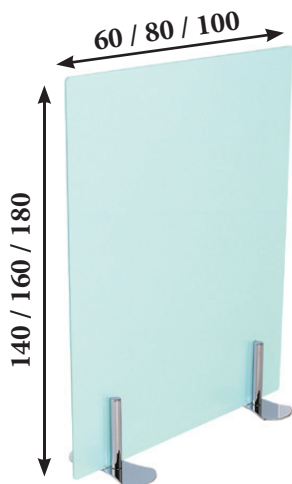

Biombos HOSTELERIA

**Biombos de diseño para hostelería.
Gran variedad de modelos, medidas y colores para
colocar en cualquier ambiente de hostelería.**

**BIOMBOS DE CRISTAL
DISPONIBLES EN CUALQUIER
MEDIDA Y COLOR**

BIOMBOS de CRISTAL de 5+5 mm BUTIRAL MATEADO

Bases de biombos en Blanco (BM), Gris (GM), Platino (PM) y Antracita (AM).

60x140:	105 €	ABI06140
60x160:	110 €	ABI06160
60x180:	116 €	ABI06180
80x140:	123 €	ABI08140
80x160:	130 €	ABI08160
80x180:	136 €	ABI08180
100x140:	135 €	ABI10140
100x160:	145 €	ABI10160
100x180:	155 €	ABI10180

BIOMBOS de CRISTAL de 5+5 mm TEMPLADO TRANSPARENTE

Bases de biombos en Blanco (BT), Gris (GT), Platino (PT) y Antracita (AT).

60x140:	96 €	ABI06140
60x160:	100 €	ABI06160
60x180:	105 €	ABI06180
80x140:	110 €	ABI08140
80x160:	116 €	ABI08160
80x180:	122 €	ABI08180
100x140:	120 €	ABI10140
100x160:	128 €	ABI10160
100x180:	135 €	ABI10180

BIOMBOS RECTOS

- Biombos de Metacrilato en acabados Transparente (T), Blanco Satinado (B) y Mateado por los dos lados en colores Verde (V), Naranja (N), Rojo (R) y Morado (M).
- Tubos de altura 100 cm (bases redondas de Ø22) y altura 200 cm (bases redondas de Ø36,5) con elementos de unión cromado para fijación de paneles.