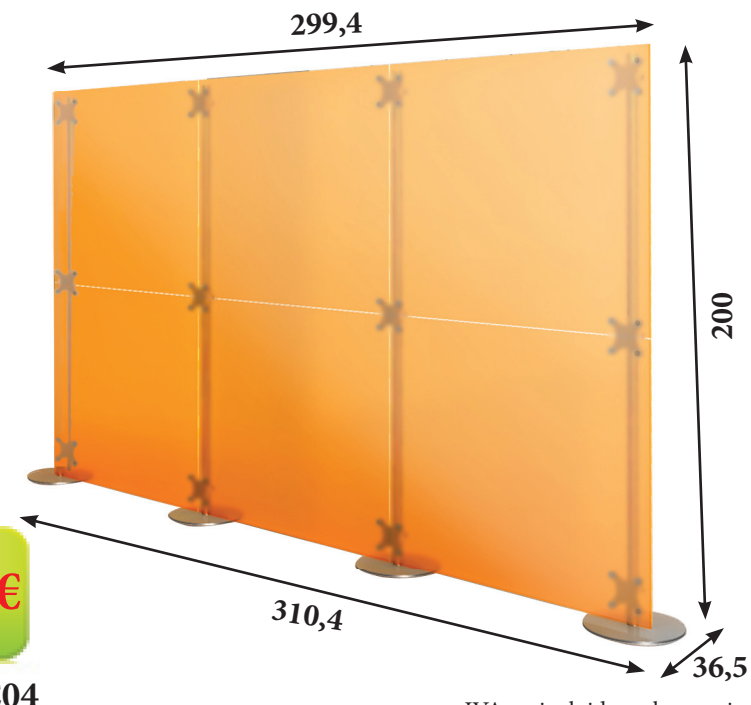

BIOMBOS RECTOS

- Biombos de Metacrilato en acabados Transparente (T), Blanco Satinado (B) y Mateado por los dos lados en colores Verde (V), Naranja (N), Rojo (R) y Morado (M).
- Tubos de altura 100 cm (bases redondas de Ø22) y altura 200 cm (bases redondas de Ø36,5) con elementos de unión cromado para fijación de paneles.

967 €

PBFRC04

IVA no incluido en los precios

BIOMBOS CURVOS

- Biombos de Metacrilato en acabados Blanco Satinado (B) y Mateado por los dos lados en colores Rojo (R) y Morado (M).
- Tubos de altura 100 cm (bases redondas de Ø22) y altura 200 cm (bases redondas de Ø36,5) con elementos de unión cromado para fijación de paneles.