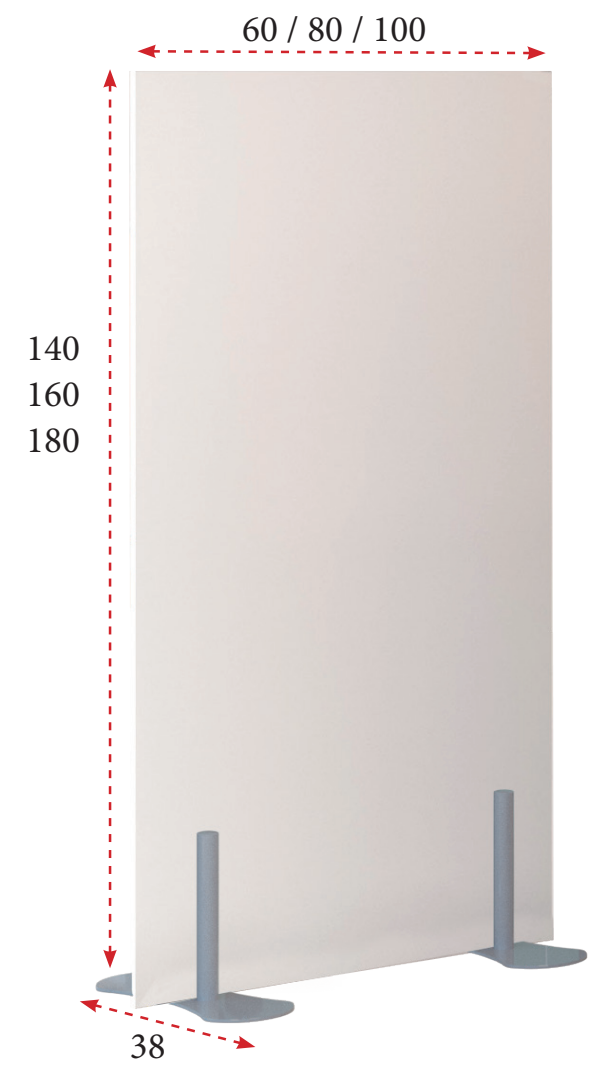

Biombos CABINET

1 Bases y uniones metálicas para composiciones de biombos disponibles en los siguientes acabados:

BLANCO
(B)

GRIS
(G)

ANTRACITA
(A)

PLATINO
(P)

2 Paneles de melamina de 19 mm de grosor disponibles en los siguientes acabados:

BLANCO
(B)

GRIS
(G)

ALUMINIO
(AL)

ANTRACITA
(AN)

TIERRA
(TI)

ARCE
(R)

ROBLE CLARO
(RC)

NUEZ
(NZ)

ROBLE OSCURO
(RV)

BIOMBOS CON 2 BASES INCLUIDAS

Altura 140 cm
 Ancho 60: **131 €** Ref. IMABM06140
 Ancho 80: **146 €** Ref. IMABM08140
 Ancho 100: **180 €** Ref. IMABM10140

Altura 160 cm
 Ancho 60: **138 €** Ref. IMABM06160
 Ancho 80: **150 €** Ref. IMABM08160
 Ancho 100: **185 €** Ref. IMABM10160

Altura 180 cm
 Ancho 60: **141 €** Ref. IMABM06180
 Ancho 80: **155 €** Ref. IMABM08180
 Ancho 100: **204 €** Ref. IMABM10180

UNIONES PARA COMPOSICIONES DE BIOMBOS

www.officedeco.es

¡Más para elegir! Todo lo que necesite para su negocio en un solo click. En nuestra web encontrará la información más detallada de todos los productos, con medidas y precios. Más de 100.000 referencias para poder elegir en su móvil, tablet, ordenador...