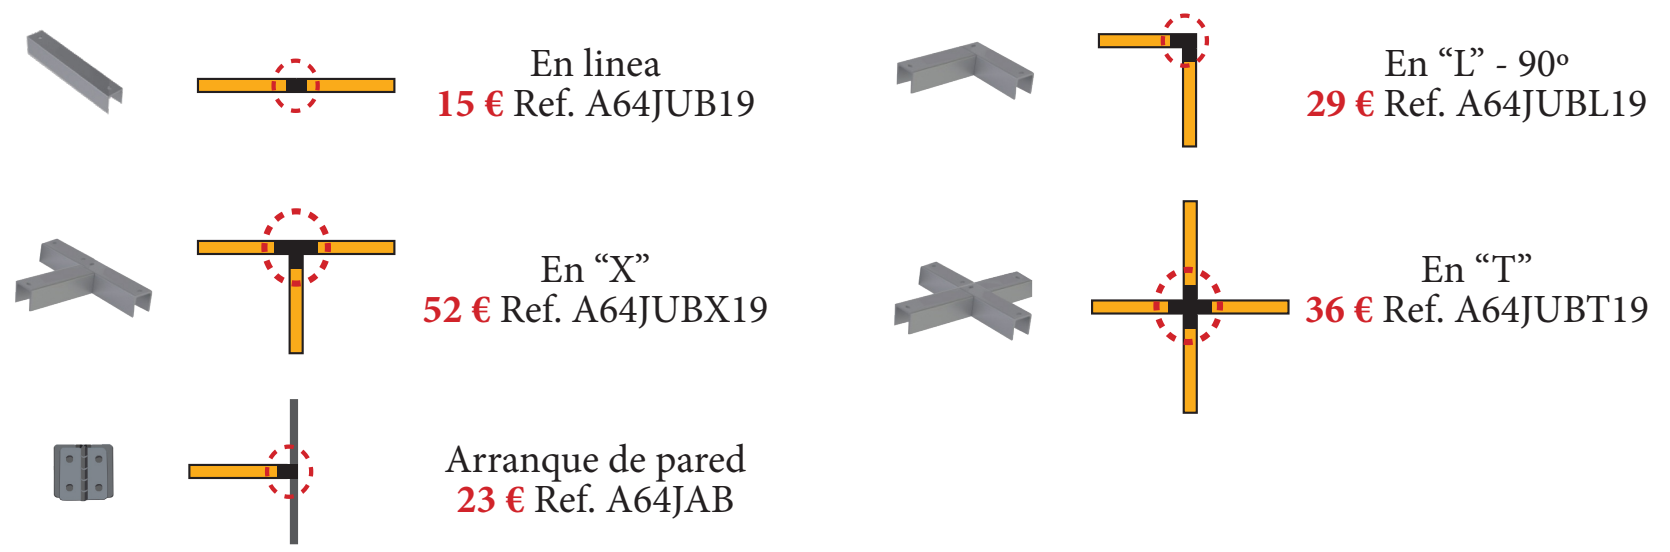

ROBLE OSCURO
(RV)

BIOMBOS CON 2 BASES INCLUIDAS

Altura 140 cm
 Ancho 60: **131 €** Ref. IMABM06140
 Ancho 80: **146 €** Ref. IMABM08140
 Ancho 100: **180 €** Ref. IMABM10140

Altura 160 cm
 Ancho 60: **138 €** Ref. IMABM06160
 Ancho 80: **150 €** Ref. IMABM08160
 Ancho 100: **185 €** Ref. IMABM10160

Altura 180 cm
 Ancho 60: **141 €** Ref. IMABM06180
 Ancho 80: **155 €** Ref. IMABM08180
 Ancho 100: **204 €** Ref. IMABM10180

UNIONES PARA COMPOSICIONES DE BIOMBOS

www.officedeco.es

¡Más para elegir! Todo lo que necesite para su negocio en un solo click. En nuestra web encontrará la información más detallada de todos los productos, con medidas y precios. Más de 100.000 referencias para poder elegir en su móvil, tablet, ordenador...