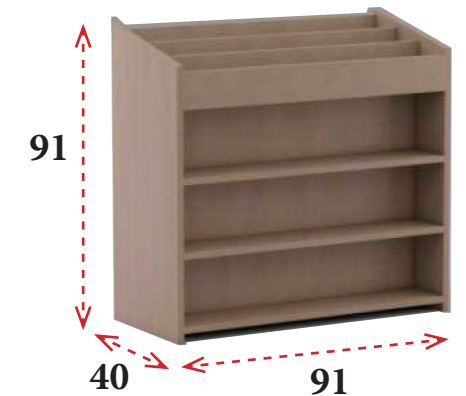

Serie BIBLIOTECAS

- 1** Costados finales e intermedios de melamina de 30 mm de grosor.
- 2** Suelo con zócalo de melamina de 30 mm de grosor y 15 cm de alto.
- 3** Banda refuerzo de melamina de 19 mm de grosor y 20 cm de alto. Necesarias 2 bandas para librerías de alto 117 cm y 150 cm y 3 bandas para librerías de alto 183 cm y 216 cm.
- 4** Estantes de melamina de 30 mm de grosor

INICIAL
231 € Ref. IMALS6150I
ADICIONAL
196 € Ref. IMALS6150A

Inicial 93 cm
Adicional 90 cm

INICIAL
196 € Ref. IMALS6117I
ADICIONAL
148 € Ref. IMALS6117A

Inicial 93 cm
Adicional 90 cm

INICIAL
323 € Ref. IMALD6150I
ADICIONAL
279 € Ref. IMALD6150A

Inicial 93 cm
Adicional 90 cm

INICIAL
284 € Ref. IMALD6117I
ADICIONAL
236 € Ref. IMALD6117A

338 € Ref. IMAMACD
Fabricado en melamina
de 19 mm de grosor

1 Estructura metálica perimetral con 4 patas de 4x4 cm disponible en los siguientes acabados: