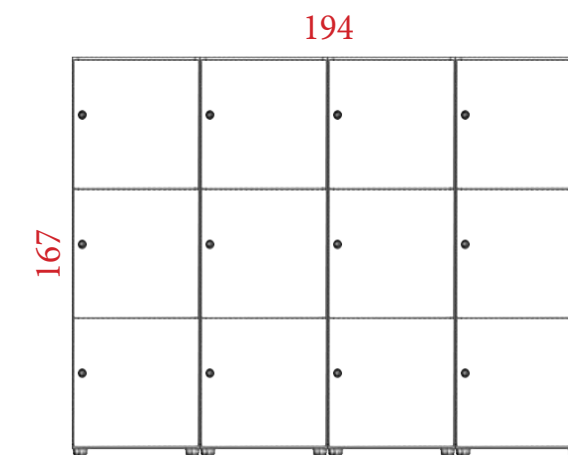

Módulos de casilleros de melamina de fondo 48 cm con puertas con cerradura. Posibilidad de cerradura de combinación de 4 dígitos, consultar.

323 €
Ref. IMACA61311E

561 €
Ref. IMACA62311E

805 €
Ref. IMACA63311E

1.043 €
Ref. IMACA64311E

412 €
Ref. IMACA61411E

724 €
Ref. IMACA62411E

1.044 €
Ref. IMACA63411E

1.355 €
Ref. IMACA64411E

www.officedeco.es

¡Más para elegir! Todo lo que necesite para su negocio en un solo click. En nuestra web encontrará la información más detallada de todos los productos, con medidas y precios. Más de 100.000 referencias para poder elegir en su móvil, tablet, ordenador...