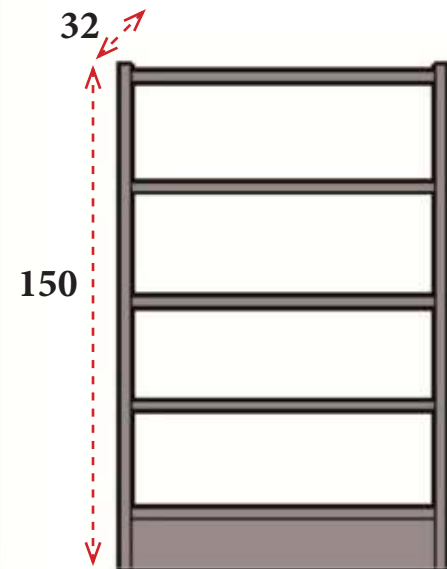

Serie BIBLIOTECAS

- 1** Costados finales e intermedios de melamina de 30 mm de grosor.
- 2** Suelo con zócalo de melamina de 30 mm de grosor y 15 cm de alto.
- 3** Banda refuerzo de melamina de 19 mm de grosor y 20 cm de alto. Necesarias 2 bandas para librerías de alto 117 cm y 150 cm y 3 bandas para librerías de alto 183 cm y 216 cm.
- 4** Estantes de melamina de 30 mm de grosor

ARMARIO CD-DVD

Inicial 93 cm
Adicional 90 cm

INICIAL
340 € Ref. IMALS6216I
ADICIONAL
281 € Ref. IMALS6216A

Inicial 93 cm
Adicional 90 cm

INICIAL
277 € Ref. IMALS6183I
ADICIONAL
238 € Ref. IMALS6183A

Inicial 93 cm
Adicional 90 cm

INICIAL
231 € Ref. IMALS6150I
ADICIONAL
196 € Ref. IMALS6150A

Inicial 93 cm
Adicional 90 cm

INICIAL
196 € Ref. IMALS6117I
ADICIONAL
148 € Ref. IMALS6117A

Inicial 93 cm
Adicional 90 cm

INICIAL
323 € Ref. IMALD6150I
ADICIONAL
279 € Ref. IMALD6150A

Inicial 93 cm
Adicional 90 cm

INICIAL
284 € Ref. IMALD6117I
ADICIONAL
236 € Ref. IMALD6117A

338 € Ref. IMAMACD
Fabricado en melamina
de 19 mm de grosor

1 Estructura metálica perimetral con 4 patas de 4x4 cm disponible en los siguientes acabados: