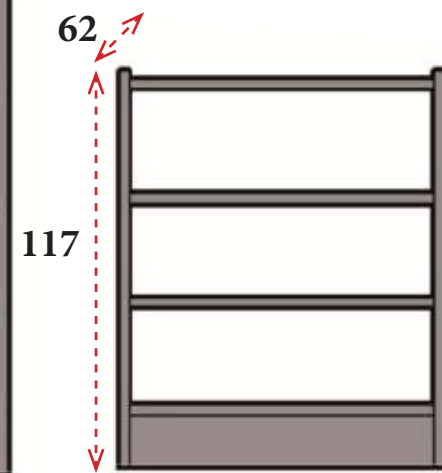

Serie BIBLIOTECAS

- 1** Costados finales e intermedios de melamina de 30 mm de grosor.
- 2** Suelo con zócalo de melamina de 30 mm de grosor y 15 cm de alto.
- 3** Banda refuerzo de melamina de 19 mm de grosor y 20 cm de alto. Necesarias 2 bandas para librerías de alto 117 cm y 150 cm y 3 bandas para librerías de alto 183 cm y 216 cm.
- 4** Estantes de melamina de 30 mm de grosor

INICIAL
231 € Ref. IMALS6150I
ADICIONAL
196 € Ref. IMALS6150A

Inicial 93 cm
Adicional 90 cm

INICIAL
196 € Ref. IMALS6117I
ADICIONAL
148 € Ref. IMALS6117A

Inicial 93 cm
Adicional 90 cm

INICIAL
323 € Ref. IMALD6150I
ADICIONAL
279 € Ref. IMALD6150A

Inicial 93 cm
Adicional 90 cm

INICIAL
284 € Ref. IMALD6117I
ADICIONAL
236 € Ref. IMALD6117A

338 € Ref. IMAMACD
Fabricado en melamina
de 19 mm de grosor

1 Estructura metálica perimetral con 4 patas de 4x4 cm disponible en los siguientes acabados: