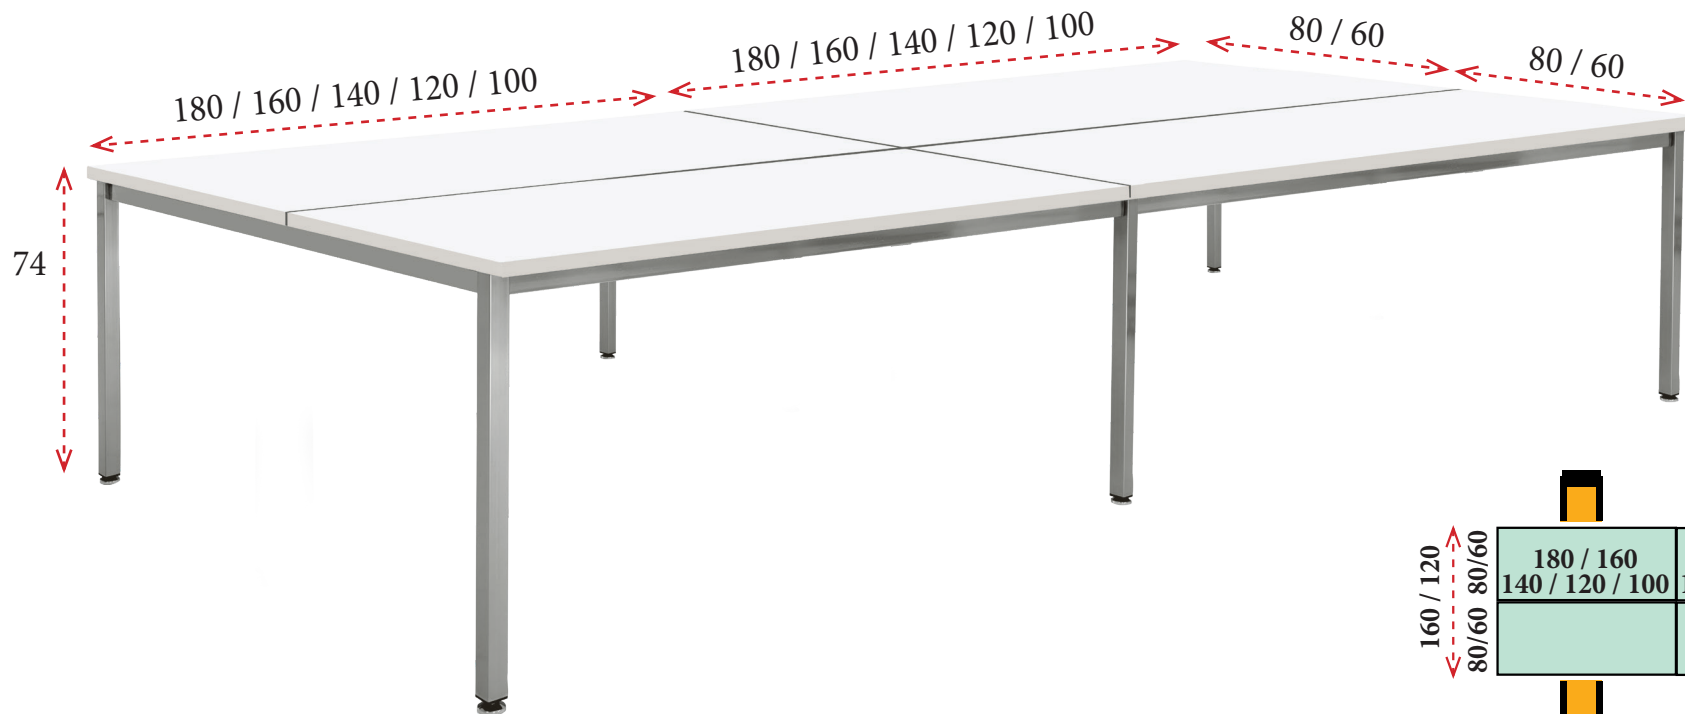

MULTIPUESTO DE 4 MESAS

Mesas de fondo 80 cm

- 360x160: **565 €** Ref. IMACP4M4180 (compuesto por 4 mesas de 180x80 cm)
- 320x160: **510 €** Ref. IMACP4M4160 (compuesto por 4 mesas de 160x80 cm)
- 280x160: **479 €** Ref. IMACP4M4140 (compuesto por 4 mesas de 140x80 cm)
- 240x160: **455 €** Ref. IMACP4M4120 (compuesto por 4 mesas de 120x80 cm)
- 200x160: **432 €** Ref. IMACP4M4100 (compuesto por 4 mesas de 100x80 cm)

Mesas de fondo 60 cm

- 360x120: **514 €** Ref. IMACP4M4179 (compuesto por 4 mesas de 180x60 cm)
- 320x120: **473 €** Ref. IMACP4M4159 (compuesto por 4 mesas de 160x60 cm)
- 280x120: **447 €** Ref. IMACP4M4139 (compuesto por 4 mesas de 140x60 cm)
- 240x120: **426 €** Ref. IMACP4M4119 (compuesto por 4 mesas de 120x60 cm)
- 200x120: **403 €** Ref. IMACP4M4099 (compuesto por 4 mesas de 100x60 cm)