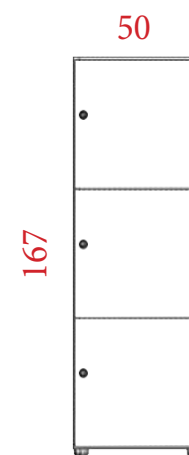

Módulos de casilleros de melamina de fondo 48 cm con puertas con cerradura. Posibilidad de cerradura de combinación de 4 dígitos, consultar.

323 €
Ref. IMACA61311E

561 €
Ref. IMACA62311E

805 €
Ref. IMACA63311E