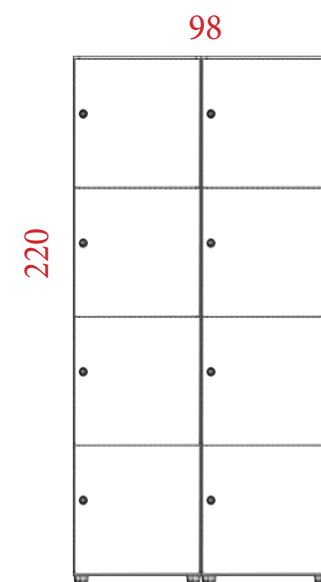

724 €
Ref. IMACA62411E