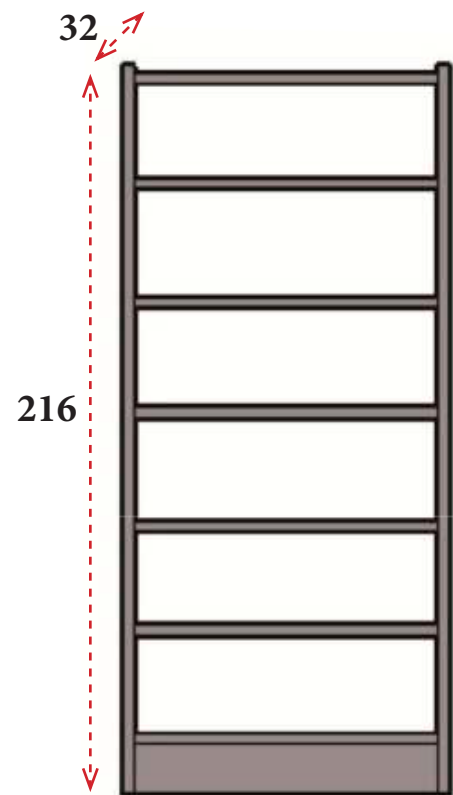

ESTANTERÍAS SENCILLAS - FONDO 32 CM

ESTANTERÍAS DOBLES - FONDO 62 CM

ARMARIO CD-DVD

Inicial 93 cm
Adicional 90 cm

INICIAL
340 € Ref. IMALS6216I
ADICIONAL
281 € Ref. IMALS6216A