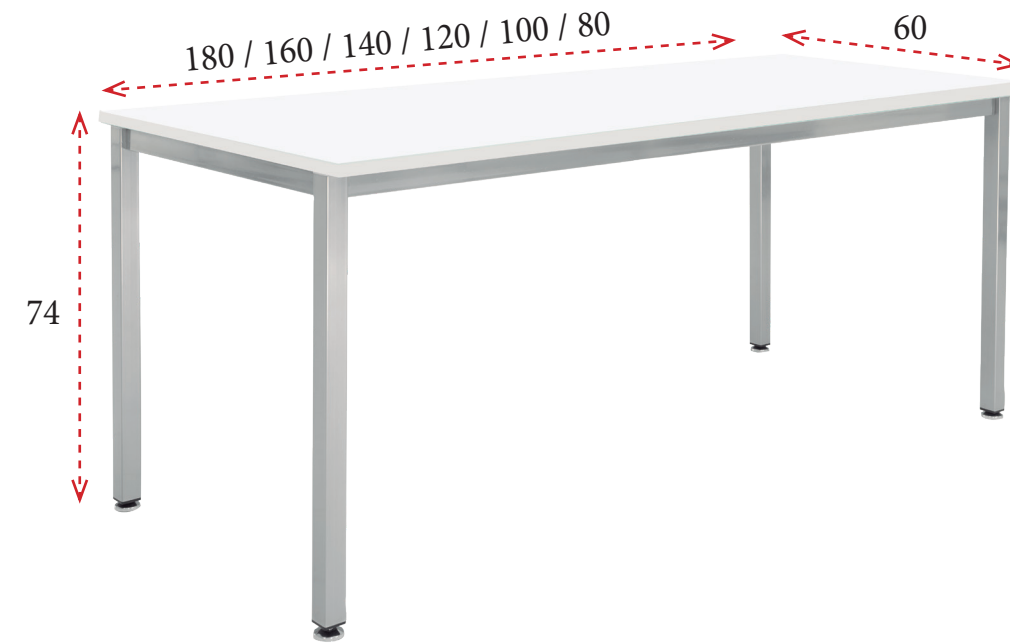

MESAS INDEPENDIENTES o INICIALES - FONDO 60 CM