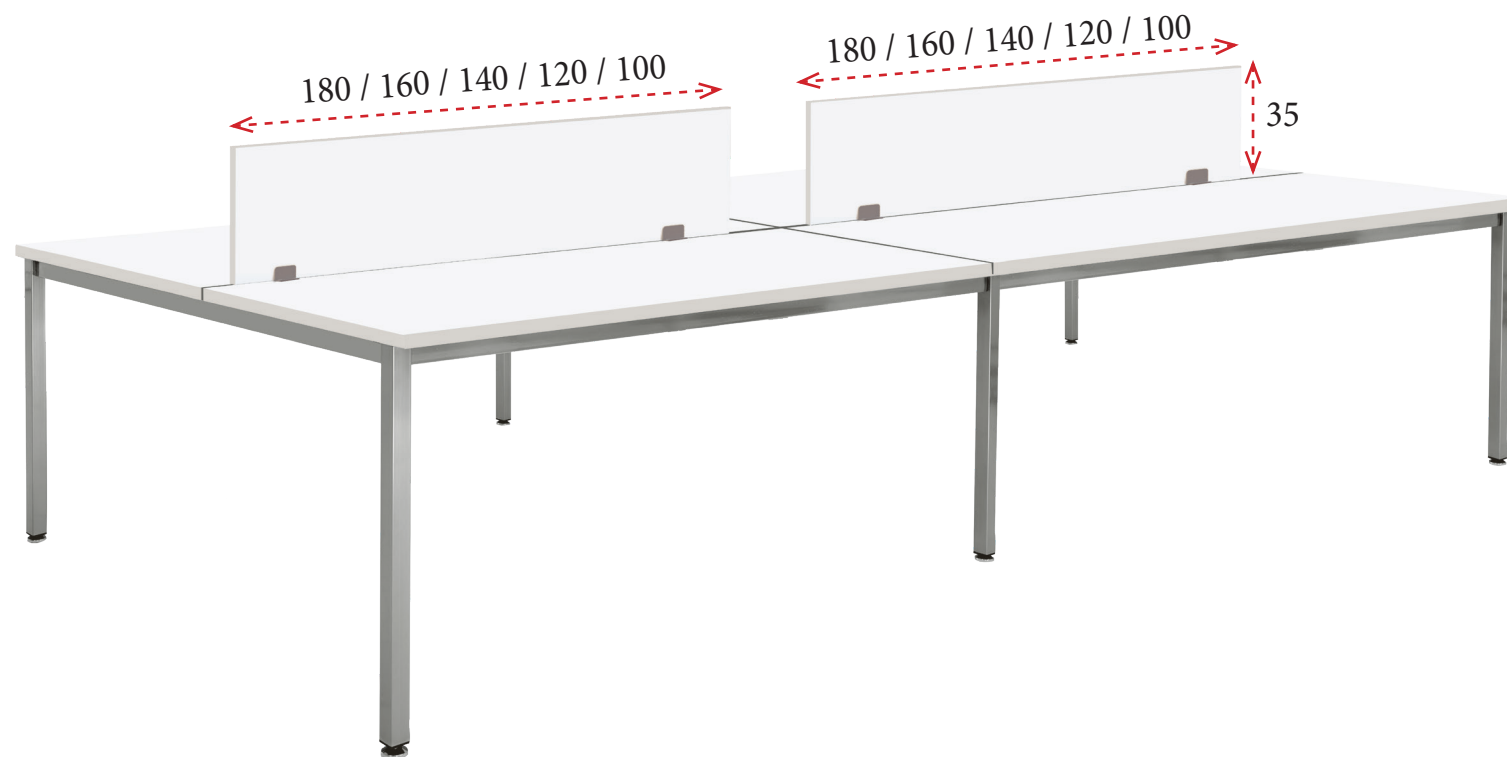

MATEADO

Pantallas de CRISTAL TRANSPARENTE de 6 mm de grosor para mesas dobles y multipuestos.
Soportes disponibles en color gris (GT) o blanco (BT).

- 180x40: **77 €** Ref. IMAPCS180
- 160x40: **71 €** Ref. IMAPCS160
- 140x40: **68 €** Ref. IMAPCS140
- 120x40: **61 €** Ref. IMAPCS120
- 100x40: **57 €** Ref. IMAPCS100
- 80x40: **52 €** Ref. IMAPCS080

TRANSPARENTE

PANTALLAS SEPARADORAS DE MELAMINA

Pantallas de melamina de 19 mm de grosor para mesas dobles y multipuestos.
Soportes disponibles en color gris (G) o blanco (B).

- 180x35: **77 €** Ref. IMACP4P180
- 160x35: **75 €** Ref. IMACP4P160
- 140x35: **72 €** Ref. IMACP4P140
- 120x35: **70 €** Ref. IMACP4P120
- 100x35: **68 €** Ref. IMACP4P100