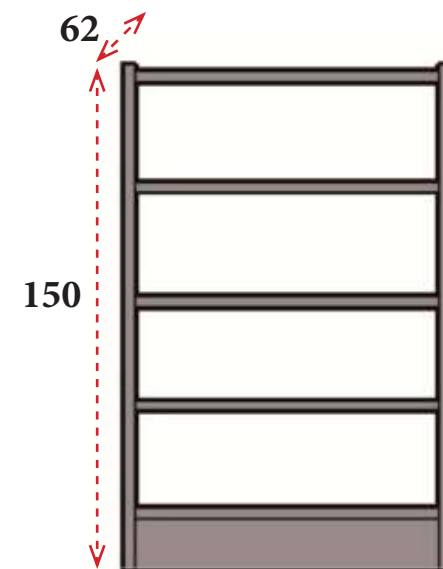

Inicial 93 cm
Adicional 90 cm

INICIAL
323 € Ref. IMALD6150I
ADICIONAL
279 € Ref. IMALD6150A