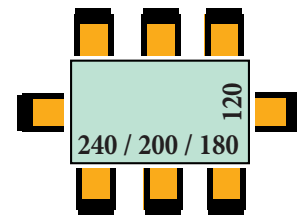

240x120: **279 €**
Ref. IMACP4MJR24
200x120: **252 €**
Ref. IMACP4MJR20
180x120: **239 €**
Ref. IMACP4MJR18