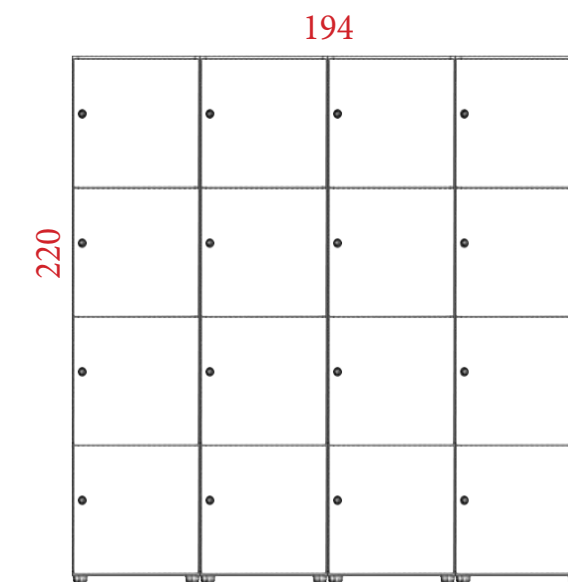

1.043 €
Ref. IMACA64311E

412 €
Ref. IMACA61411E

724 €
Ref. IMACA62411E

1.044 €
Ref. IMACA63411E

1.355 €
Ref. IMACA64411E

www.officedeco.es

¡Más para elegir! Todo lo que necesite para su negocio en un solo click. En nuestra web encontrará la información más detallada de todos los productos, con medidas y precios. Más de 100.000 referencias para poder elegir en su móvil, tablet, ordenador...