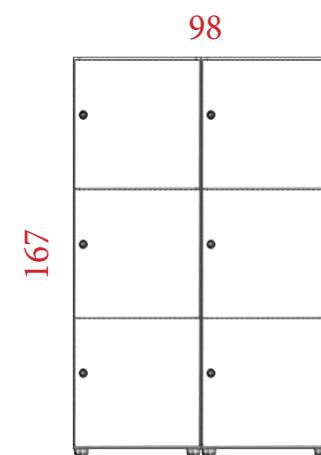

Módulos de casilleros de melamina de fondo 48 cm con puertas con cerradura. Posibilidad de cerradura de combinación de 4 dígitos, consultar.

323 €
Ref. IMACA61311E

561 €
Ref. IMACA62311E

805 €
Ref. IMACA63311E