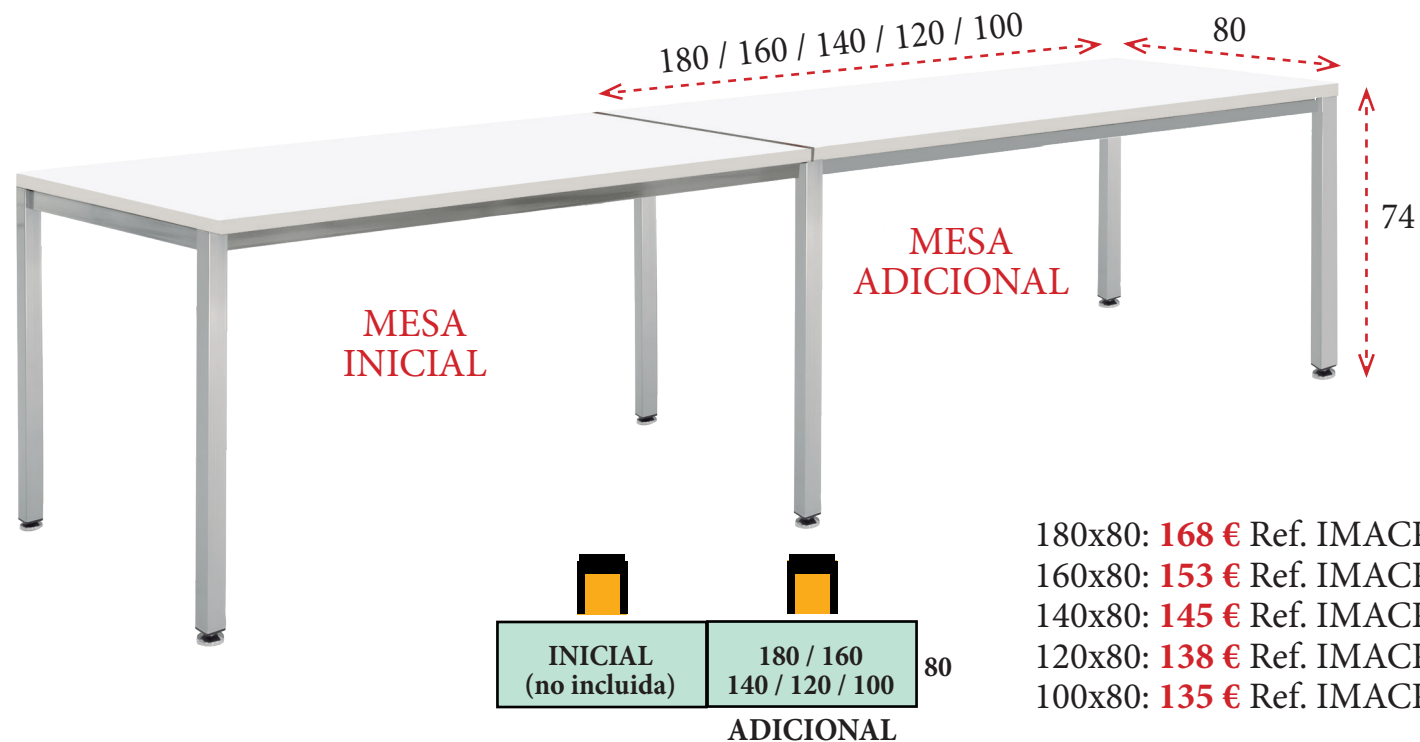

Serie BIBLIOTECAS

- 1** Costados finales e intermedios de melamina de 30 mm de grosor.
- 2** Suelo con zócalo de melamina de 30 mm de grosor y 15 cm de alto.
- 3** Banda refuerzo de melamina de 19 mm de grosor y 20 cm de alto. Necesarias 2 bandas para librerías de alto 117 cm y 150 cm y 3 bandas para librerías de alto 183 cm y 216 cm.
- 4** Estantes de melamina de 30 mm de grosor

MESAS ADICIONALES - FONDO 80 CM

Se forma con 1 mesa inicial de fondo 80 cm (no incluida) + todas las mesas adicionales que necesite de la misma medida que la mesa inicial. Si la mesa inicial y la mesa adicional fueran de distinta medida, consultar.