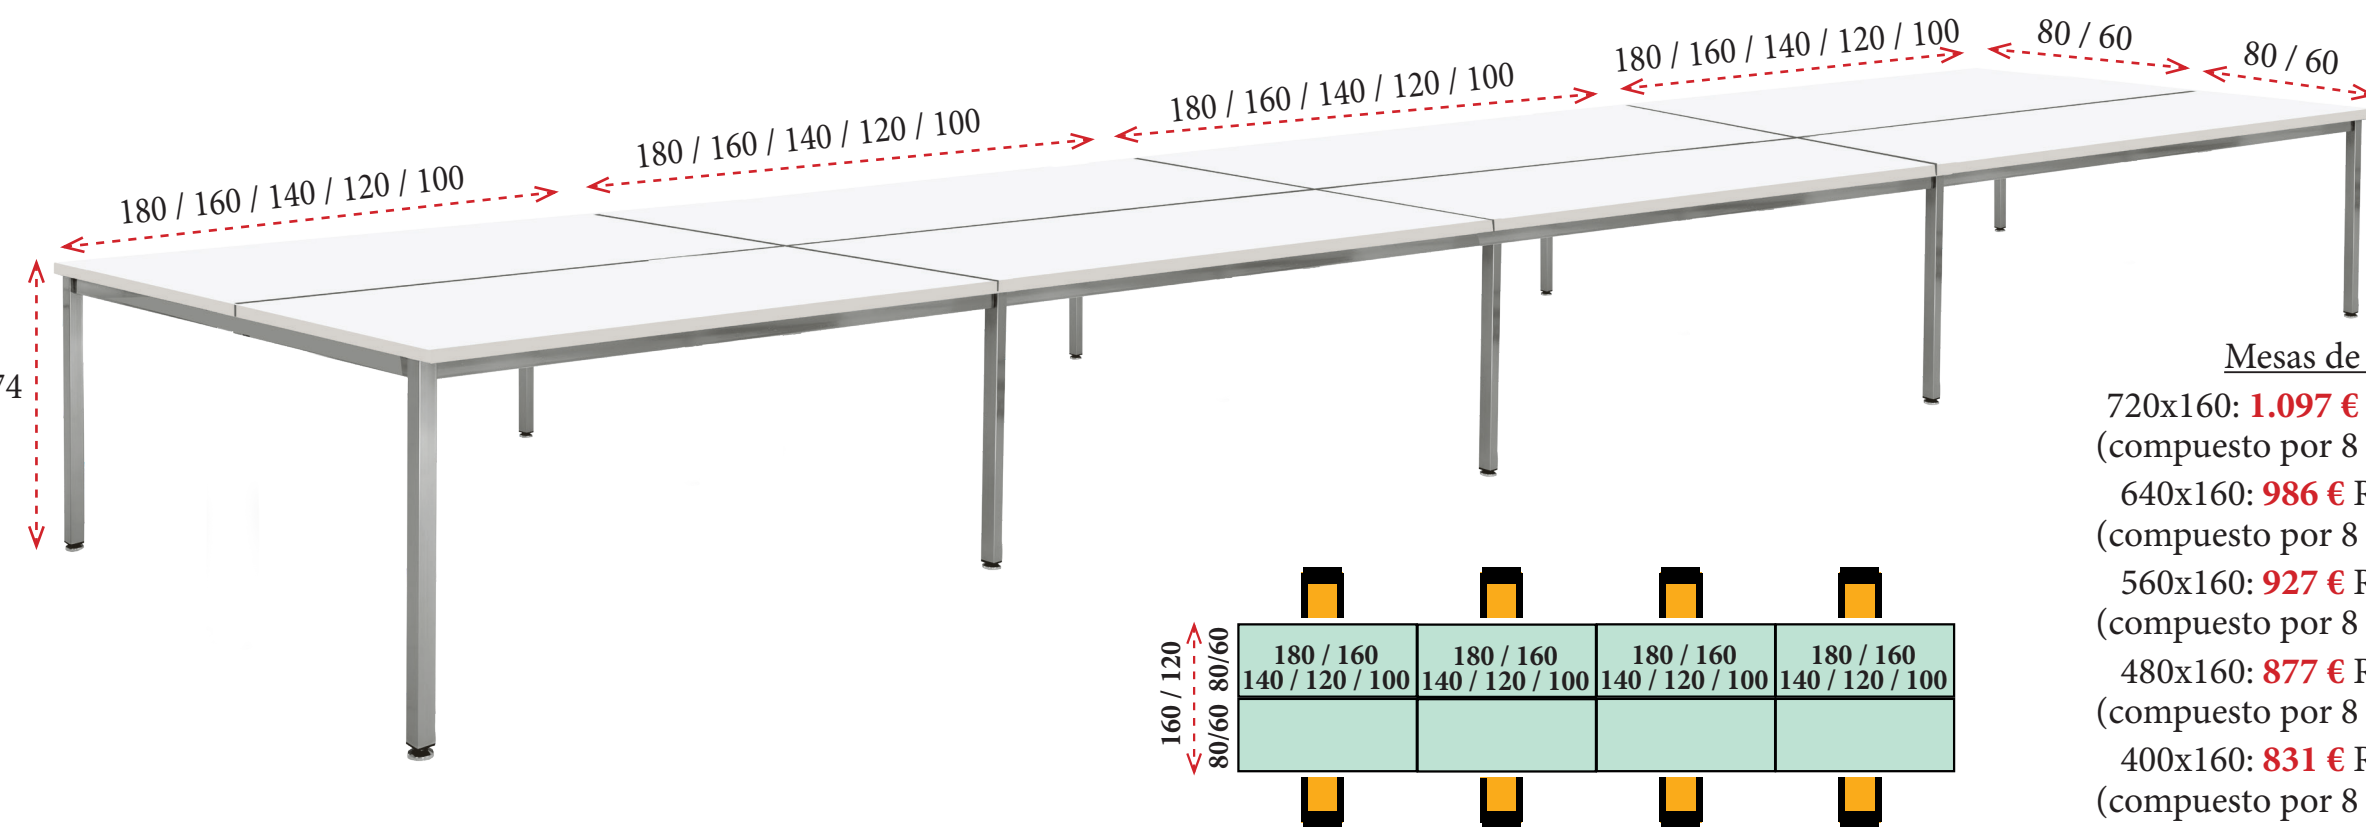

MULTIPUESTO DE 8 MESAS

Mesas de fondo 80 cm
720x160: **1.097 €** Ref. IMACP4M8180
(compuesto por 8 mesas de 180x80 cm)
640x160: **986 €** Ref. IMACP4M8160
(compuesto por 8 mesas de 160x80 cm)
560x160: **927 €** Ref. IMACP4M8140
(compuesto por 8 mesas de 140x80 cm)
480x160: **877 €** Ref. IMACP4M8120
(compuesto por 8 mesas de 120x80 cm)
400x160: **831 €** Ref. IMACP4M8100
(compuesto por 8 mesas de 100x80 cm)

Mesas de fondo 60 cm
720x120: **999 €** Ref. IMACP4M8179
(compuesto por 8 mesas de 180x60 cm)
640x120: **917 €** Ref. IMACP4M8159
(compuesto por 8 mesas de 160x60 cm)
560x120: **864 €** Ref. IMACP4M8139
(compuesto por 8 mesas de 140x60 cm)
480x120: **822 €** Ref. IMACP4M8119
(compuesto por 8 mesas de 120x60 cm)
400x120: **776 €** Ref. IMACP4M8099
(compuesto por 8 mesas de 100x60 cm)