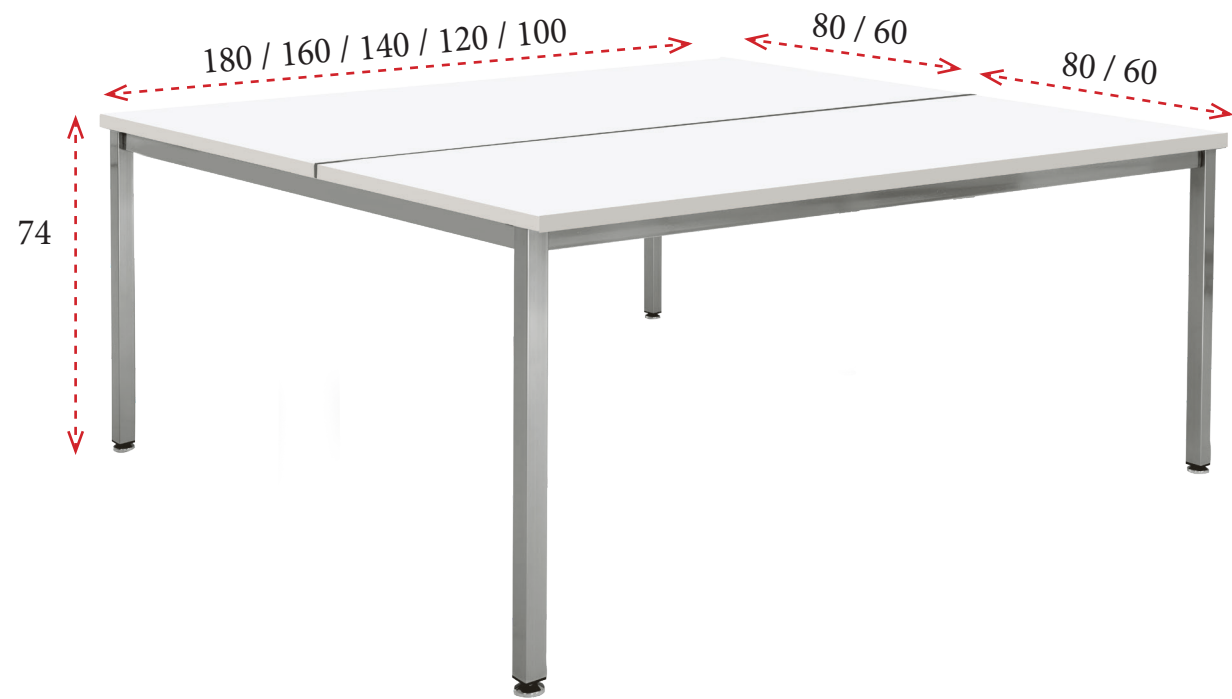

MESAS DOBLES

Mesas de fondo 80 cm

- 180x160: **288 €** Ref. IMACP4MD180 (compuesto por 2 mesas de 180x80 cm)
- 160x160: **261 €** Ref. IMACP4MD160 (compuesto por 2 mesas de 160x80 cm)
- 140x160: **246 €** Ref. IMACP4MD140 (compuesto por 2 mesas de 140x80 cm)
- 120x160: **233 €** Ref. IMACP4MD120 (compuesto por 2 mesas de 120x80 cm)
- 100x160: **221 €** Ref. IMACP4MD100 (compuesto por 2 mesas de 100x80 cm)

Mesas de fondo 60 cm

- 180x120: **263 €** Ref. IMACP4MD179 (compuesto por 2 mesas de 180x60 cm)
- 160x120: **242 €** Ref. IMACP4MD159 (compuesto por 2 mesas de 160x60 cm)
- 140x120: **229 €** Ref. IMACP4MD139 (compuesto por 2 mesas de 140x60 cm)
- 120x120: **219 €** Ref. IMACP4MD119 (compuesto por 2 mesas de 120x60 cm)
- 100x120: **206 €** Ref. IMACP4MD099 (compuesto por 2 mesas de 100x60 cm)