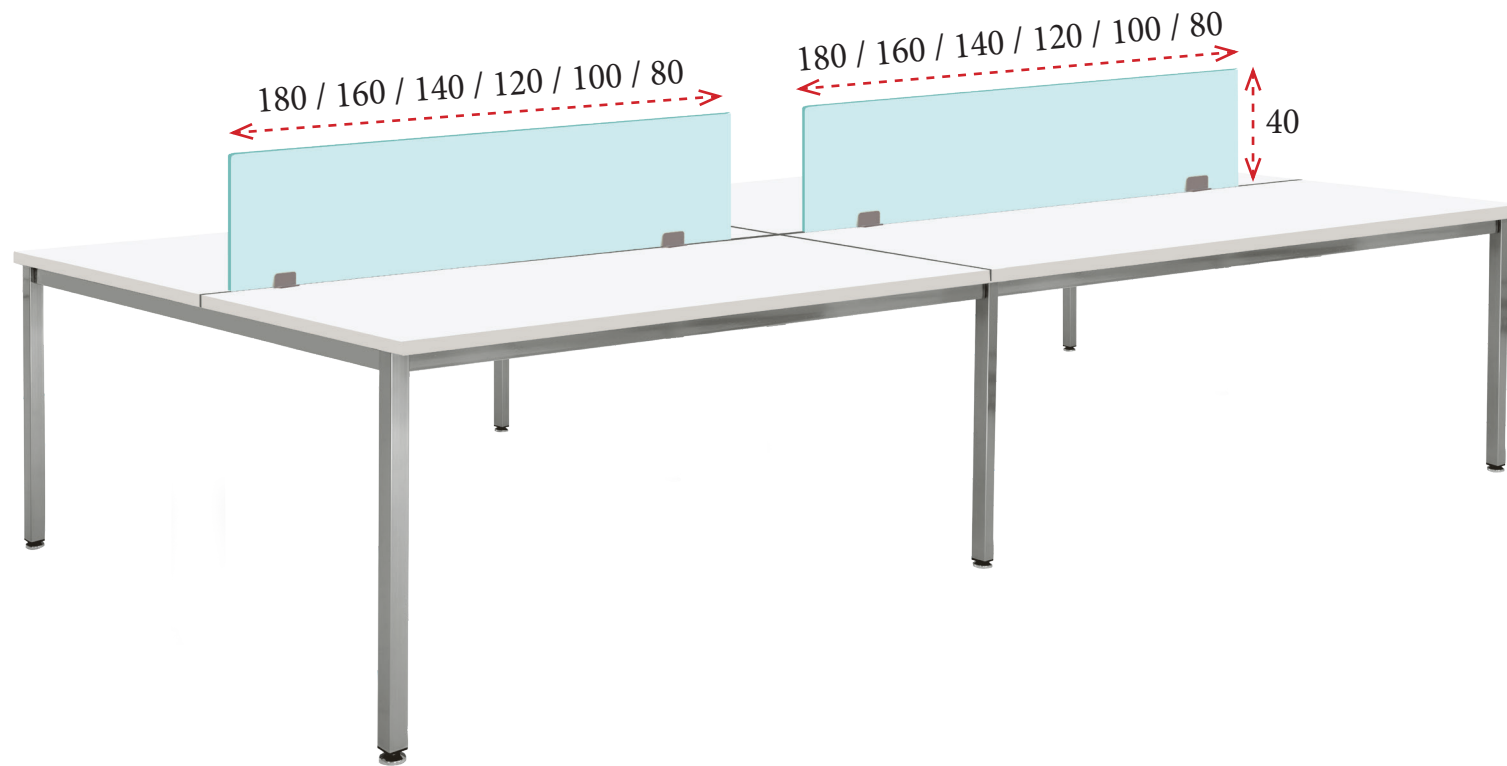

PANTALLAS SEPARADORAS DE CRISTAL