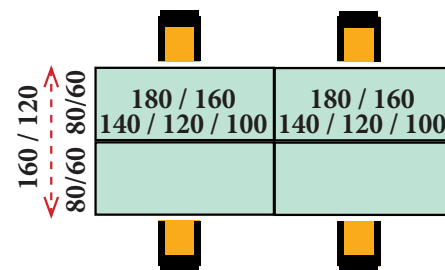

MULTIPUESTO DE 4 MESAS

Mesas de fondo 80 cm

- 360x160: **565 €** Ref. IMACP4M4180 (compuesto por 4 mesas de 180x80 cm)
- 320x160: **510 €** Ref. IMACP4M4160 (compuesto por 4 mesas de 160x80 cm)
- 280x160: **479 €** Ref. IMACP4M4140 (compuesto por 4 mesas de 140x80 cm)
- 240x160: **455 €** Ref. IMACP4M4120 (compuesto por 4 mesas de 120x80 cm)
- 200x160: **432 €** Ref. IMACP4M4100 (compuesto por 4 mesas de 100x80 cm)

Mesas de fondo 60 cm

- 360x120: **514 €** Ref. IMACP4M4179 (compuesto por 4 mesas de 180x60 cm)
- 320x120: **473 €** Ref. IMACP4M4159 (compuesto por 4 mesas de 160x60 cm)
- 280x120: **447 €** Ref. IMACP4M4139 (compuesto por 4 mesas de 140x60 cm)
- 240x120: **426 €** Ref. IMACP4M4119 (compuesto por 4 mesas de 120x60 cm)
- 200x120: **403 €** Ref. IMACP4M4099 (compuesto por 4 mesas de 100x60 cm)