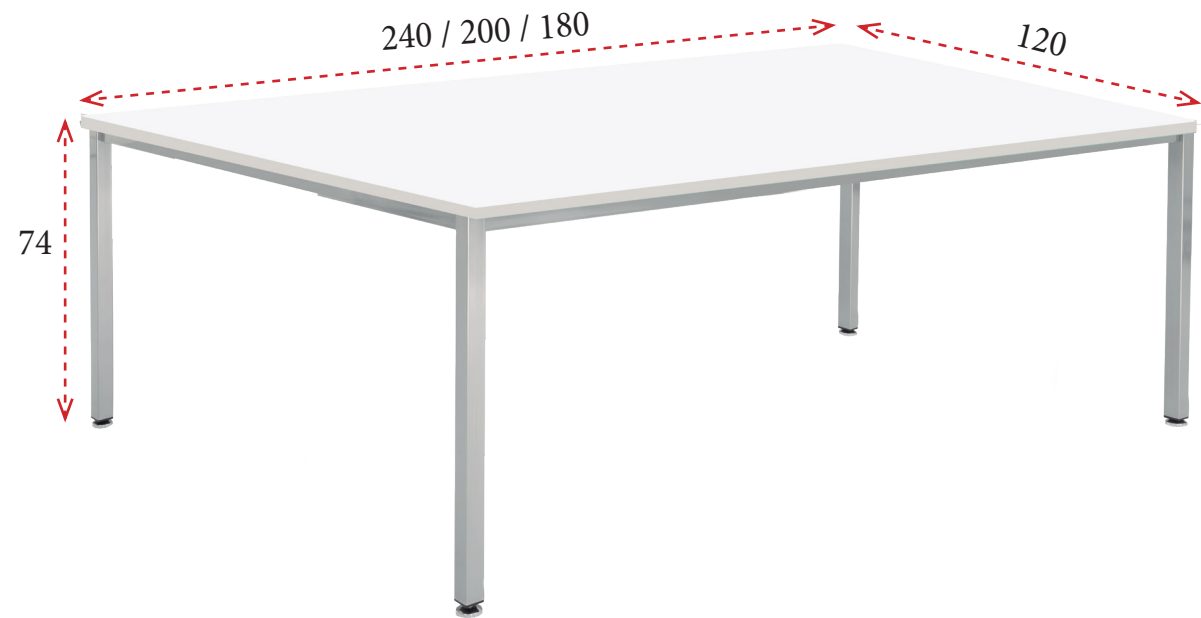

MESA DE REUNIONES CABINET P4

MESA DE REUNIONES CABINET METAL

240x120: **279 €**
Ref. IMACP4MJR24
200x120: **252 €**
Ref. IMACP4MJR20
180x120: **239 €**
Ref. IMACP4MJR18