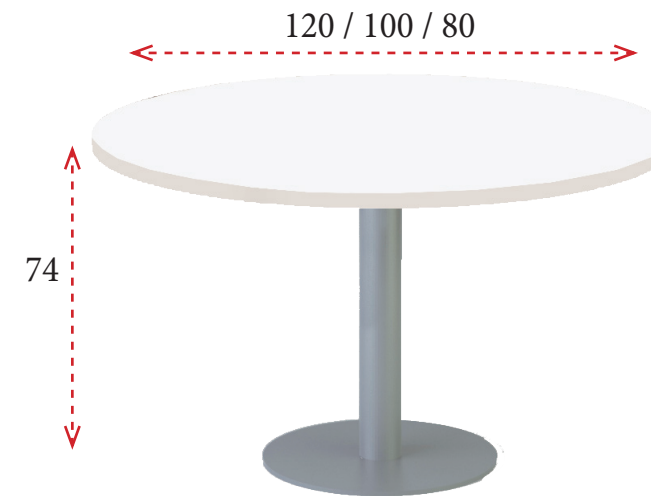

TRANSPARENTE

PANTALLAS SEPARADORAS DE MELAMINA

Pantallas de melamina de 19 mm de grosor para mesas dobles y multipuestos.
Soportes disponibles en color gris (G) o blanco (B).

- 180x35: **77 €** Ref. IMACP4P180
- 160x35: **75 €** Ref. IMACP4P160
- 140x35: **72 €** Ref. IMACP4P140
- 120x35: **70 €** Ref. IMACP4P120
- 100x35: **68 €** Ref. IMACP4P100

MESA DE REUNIONES CABINET P4

MESA DE REUNIONES CABINET METAL

240x120: **279 €**
 Ref. IMACP4MJR24
 200x120: **252 €**
 Ref. IMACP4MJR20
 180x120: **239 €**
 Ref. IMACP4MJR18

Ø120: **316 €**
 Ref. IMAJCMD120
 Ø100: **299 €**
 Ref. IMAJCMD100
 Ø80: **277 €**
 Ref. IMAJCMD080