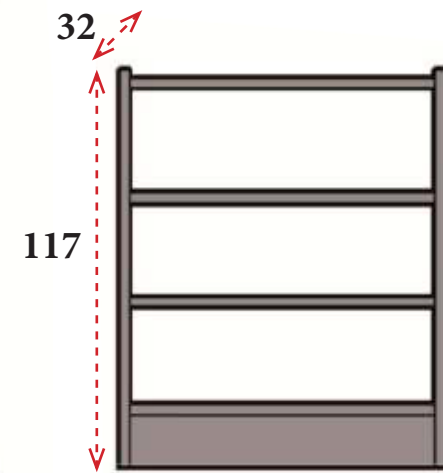

Serie BIBLIOTECAS

- 1** Costados finales e intermedios de melamina de 30 mm de grosor.
- 2** Suelo con zócalo de melamina de 30 mm de grosor y 15 cm de alto.
- 3** Banda refuerzo de melamina de 19 mm de grosor y 20 cm de alto. Necesarias 2 bandas para librerías de alto 117 cm y 150 cm y 3 bandas para librerías de alto 183 cm y 216 cm.
- 4** Estantes de melamina de 30 mm de grosor

ARMARIO CD-DVD

Inicial 93 cm
Adicional 90 cm

INICIAL
340 € Ref. IMALS6216I
ADICIONAL
281 € Ref. IMALS6216A

Inicial 93 cm
Adicional 90 cm

INICIAL
277 € Ref. IMALS6183I
ADICIONAL
238 € Ref. IMALS6183A

Inicial 93 cm
Adicional 90 cm

INICIAL
231 € Ref. IMALS6150I
ADICIONAL
196 € Ref. IMALS6150A

Inicial 93 cm
Adicional 90 cm

INICIAL
196 € Ref. IMALS6117I
ADICIONAL
148 € Ref. IMALS6117A

Inicial 93 cm
Adicional 90 cm

INICIAL
323 € Ref. IMALD6150I
ADICIONAL
279 € Ref. IMALD6150A

Inicial 93 cm
Adicional 90 cm

INICIAL
284 € Ref. IMALD6117I
ADICIONAL
236 € Ref. IMALD6117A

338 € Ref. IMAMACD
Fabricado en melamina
de 19 mm de grosor

1 Estructura metálica perimetral con 4 patas de 4x4 cm disponible en los siguientes acabados: