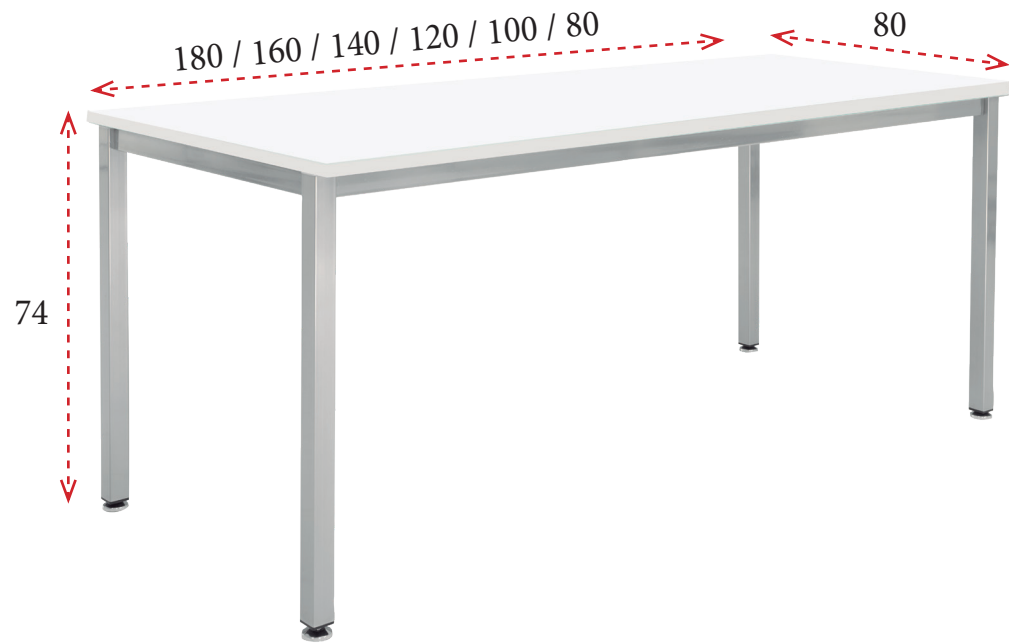

MESAS INDEPENDIENTES o INICIALES - FONDO 80 CM

180x80: **180 €** Ref. IMACP4180
160x80: **165 €** Ref. IMACP4160
140x80: **156 €** Ref. IMACP4140
120x80: **149 €** Ref. IMACP4120
100x80: **141 €** Ref. IMACP4100
80x80: **136 €** Ref. IMACP4080