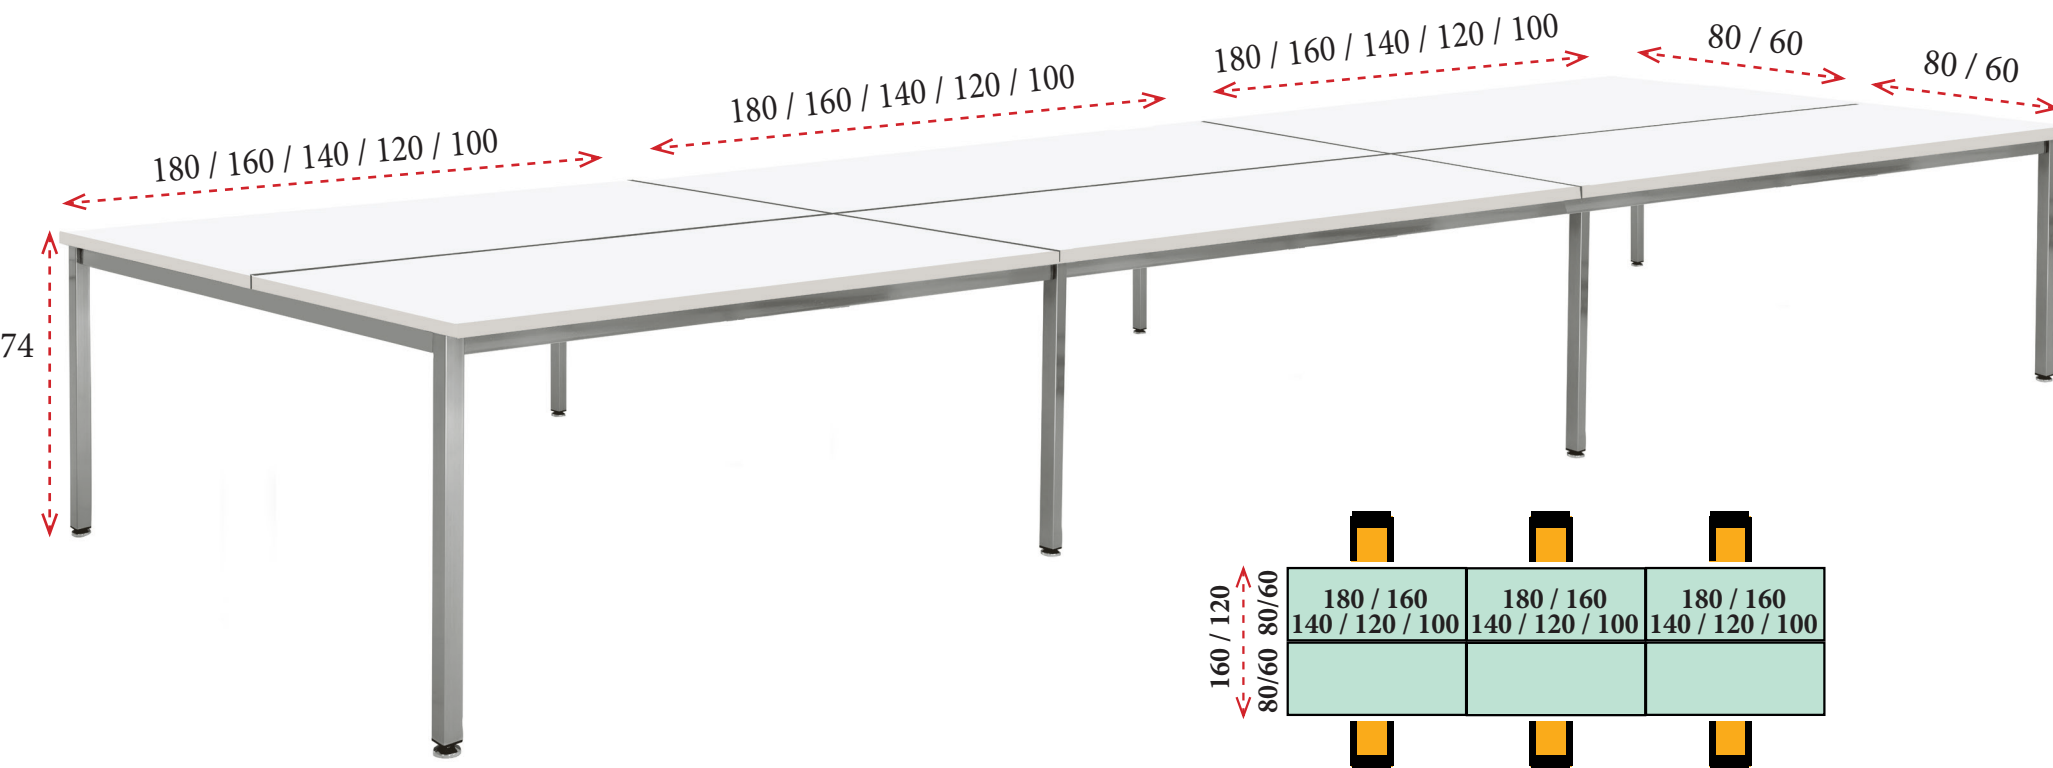

MULTIPUESTO DE 6 MESAS

Mesas de fondo 80 cm
540x160: **819 €** Ref. IMACP4M6180
(compuesto por 6 mesas de 180x80 cm)
480x160: **737 €** Ref. IMACP4M6160
(compuesto por 6 mesas de 160x80 cm)
420x160: **692 €** Ref. IMACP4M6140
(compuesto por 6 mesas de 140x80 cm)
360x160: **656 €** Ref. IMACP4M6120
(compuesto por 6 mesas de 120x80 cm)
300x160: **621 €** Ref. IMACP4M6100
(compuesto por 6 mesas de 100x80 cm)

Mesas de fondo 60 cm
540x120: **748 €** Ref. IMACP4M6179
(compuesto por 6 mesas de 180x60 cm)
480x120: **686 €** Ref. IMACP4M6159
(compuesto por 6 mesas de 160x60 cm)
420x120: **647 €** Ref. IMACP4M6139
(compuesto por 6 mesas de 140x60 cm)
360x120: **615 €** Ref. IMACP4M6119
(compuesto por 6 mesas de 120x60 cm)
300x120: **581 €** Ref. IMACP4M6099
(compuesto por 6 mesas de 100x60 cm)