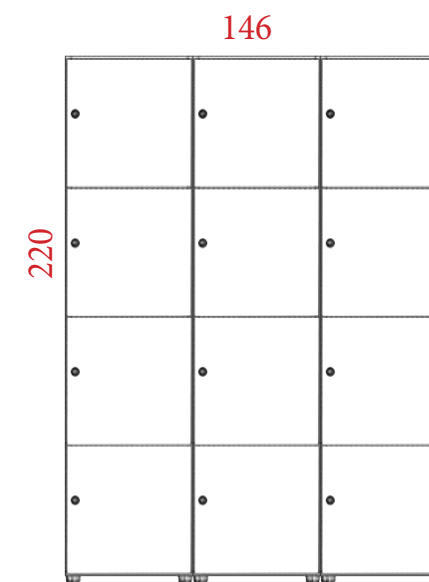

1.044 €
Ref. IMACA63411E