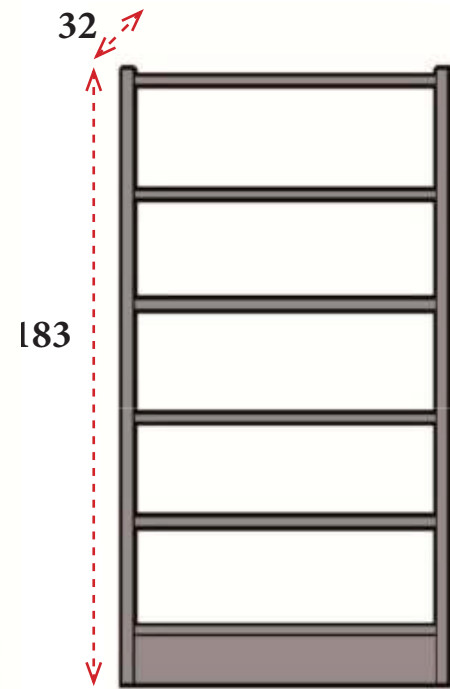

Serie BIBLIOTECAS

- 1** Costados finales e intermedios de melamina de 30 mm de grosor.
- 2** Suelo con zócalo de melamina de 30 mm de grosor y 15 cm de alto.
- 3** Banda refuerzo de melamina de 19 mm de grosor y 20 cm de alto. Necesarias 2 bandas para librerías de alto 117 cm y 150 cm y 3 bandas para librerías de alto 183 cm y 216 cm.
- 4** Estantes de melamina de 30 mm de grosor

BLANCO (B) **GRIS (G)** **ALUMINIO (AL)** **ANTRACITA (AN)** **TIERRA (TI)**
ARCE (R) **ROBLE CLARO (RC)** **NUEZ (NZ)** **ROBLE OSCURO (RV)**

ESTANTERÍAS SENCILLAS - FONDO 32 CM

ESTANTERÍAS DOBLES - FONDO 62 CM

ARMARIO CD-DVD

Inicial 93 cm
Adicional 90 cm

INICIAL
340 € Ref. IMALS6216I
ADICIONAL
281 € Ref. IMALS6216A

Inicial 93 cm
Adicional 90 cm

INICIAL
277 € Ref. IMALS6183I
ADICIONAL
238 € Ref. IMALS6183A

Inicial 93 cm
Adicional 90 cm

Inicial 93 cm
Adicional 90 cm

INICIAL
284 € Ref. IMALD6117I
ADICIONAL
236 € Ref. IMALD6117A

338 € Ref. IMAMACD
Fabricado en melamina
de 19 mm de grosor

1 Estructura metálica perimetral con 4 patas de 4x4 cm disponible en los siguientes acabados: