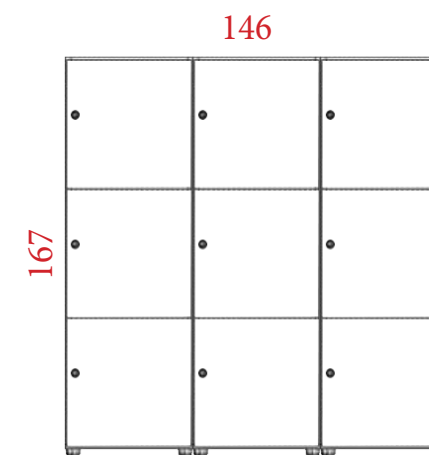

805 €
Ref. IMACA63311E