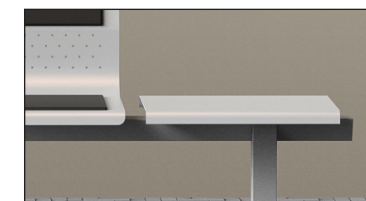

OPCIONAL

Mesa metálica para bancada.
Es necesario indicar la posición de la mesa al realizar el pedido
0 € Ref. PFANBVM