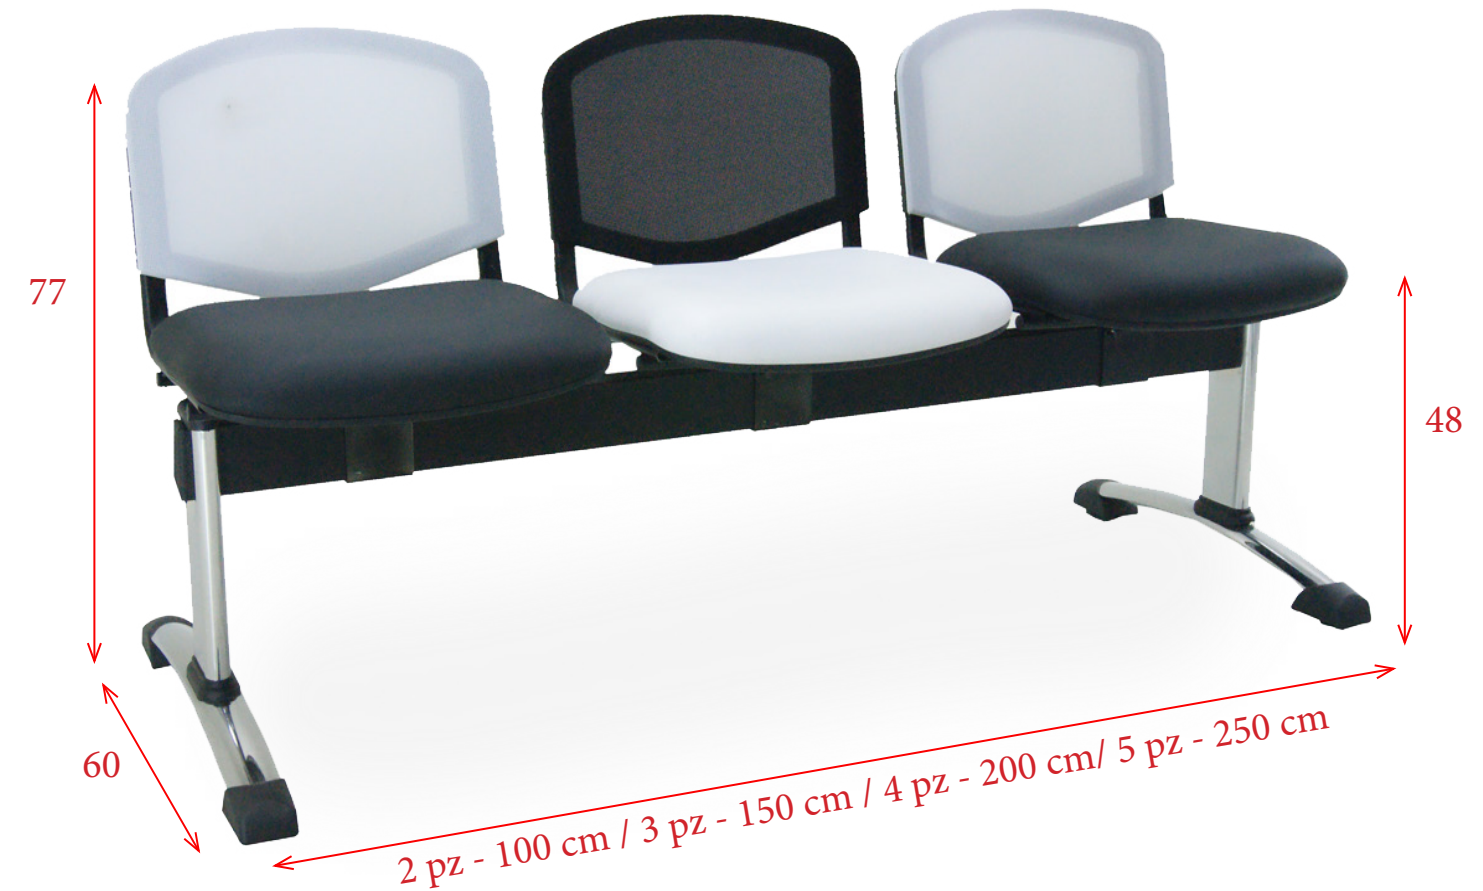

OPCIONAL

Mesa para bancada de 40x40 cm → **75 €** Ref. VBANMESAN
Color negro. Es necesario indicar la posición de la mesa al realizar el pedido.

CARACTERÍSTICAS

Bancada con respaldo en malla y asiento tapizado en tela o en simil-piel. Viga de acero pintado en color negro y patas en "T" invertida en color negro, gris o en acabado cromado.

MUESTRARIO BASE

MUESTRARIO MALLA

MUESTRARIO SIMIL-PIEL

MUESTRARIO TELA

- 2 Plazas → **236 €** **285 €** Ref. VGOA2P
- 3 Plazas → **312 €** **361 €** Ref. VGOA3P
- 4 Plazas → **389 €** **438 €** Ref. VGOA4P
- 5 Plazas → **473 €** **522 €** Ref. VGOA5P

CARACTERÍSTICAS

Bancada con viga en tubo de acero de sección rectangular y dos patas laterales en forma de "V" invertida con carcassas de asiento y respaldo en chapa de acero perforada en color blanco o plata.
Brazos en pletina de acero curvada de forma triangular pintados a juego como el resto de la bancada.