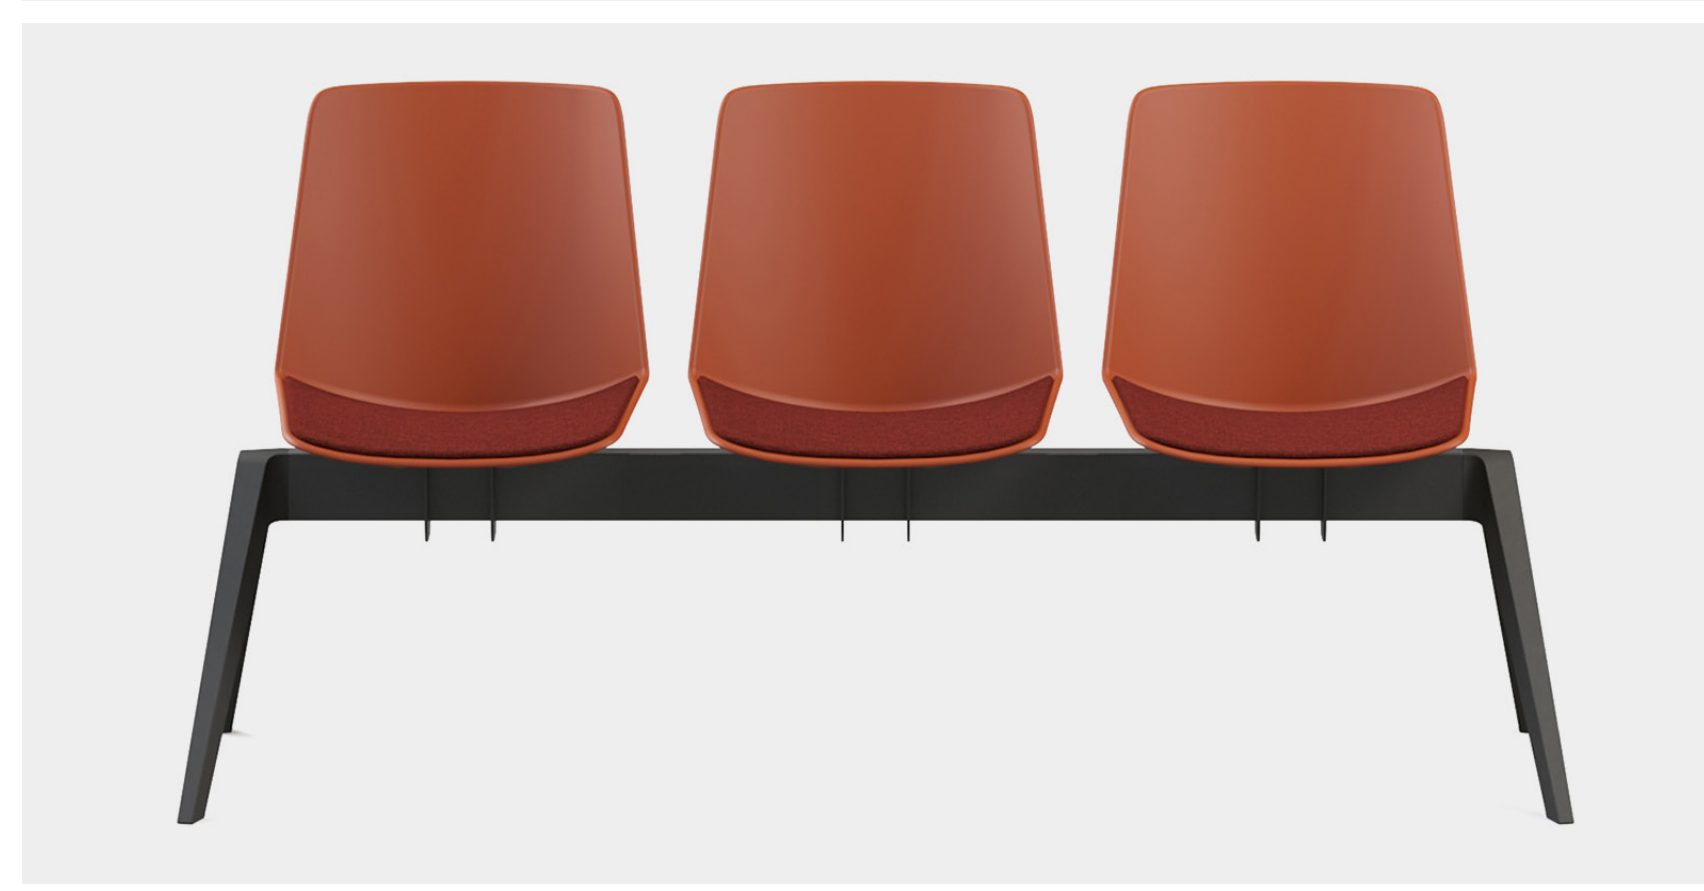

Bancadas

CARACTERÍSTICAS

Bancada con carcasa de asiento y respaldo en polipropileno o carcasa en polipropileno con asiento tapizado en tela o en simil-piel. Viga y patas en "V" invertida de acero pintado en color negro.

Carcasa en polipropileno y asiento tapizado

- 2 Plazas → **382 €** Ref. CADROCB2
- 3 Plazas → **507 €** Ref. CADROCB3
- 4 Plazas → **658 €** Ref. CADROCB4
- 5 Plazas → **787 €** Ref. CADROCB5

OPCIONAL

Mesa para bancada de 45x45 cm
Sin cargo → Es necesario indicar la posición de la mesa al realizar el pedido.

CARACTERÍSTICAS

Bancada con carcasa de asiento y respaldo en polipropileno. Viga y patas en "V" invertida de acero pintado en color blanco, plata o negro.

MUESTRARIO BASE

BLANCO (B) PLATA (P) NEGRO (N)

MUESTRARIO CARCASA

Bancada con carcasa de asiento y respaldo en polipropileno, tapizado en tela o en simil-piel. Viga y patas en "V" invertida de acero pintado en color blanco, plata o negro.

MUESTRARIO BASE

MUESTRARIO POLIPROPILENO