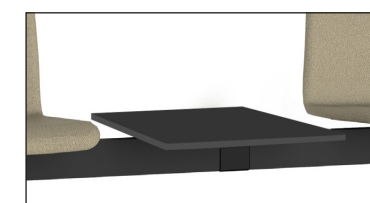

OPCIONAL

Mesa de 50x50 cm en negro (N) o blanco (B) con canto negro. Es necesario indicar la posición de la mesa al realizar el pedido
40 € Ref. PQUIBM