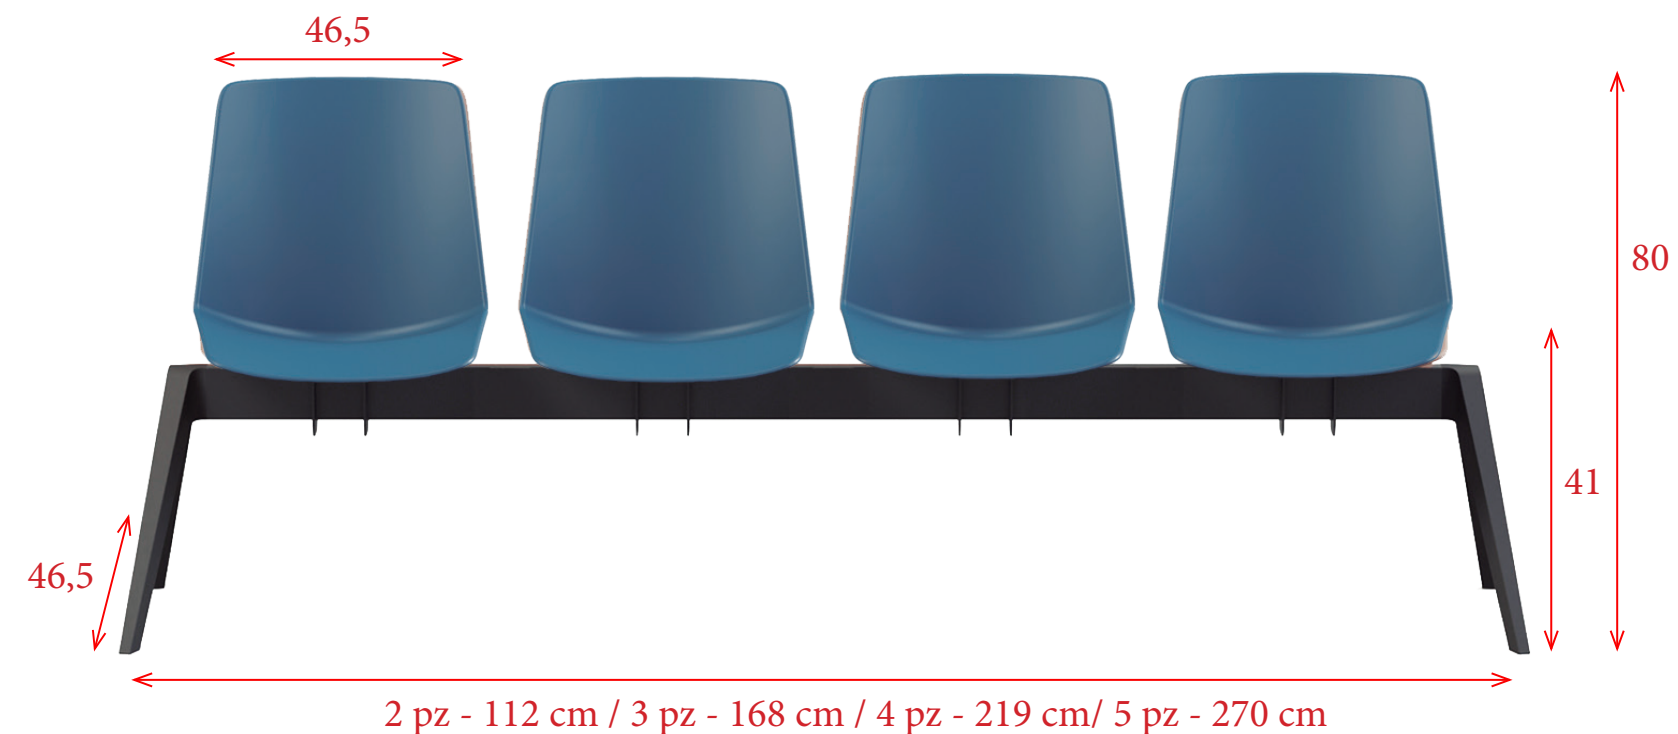

Bancadas

CARACTERÍSTICAS

Bancada con carcasa de asiento y respaldo en polipropileno o carcasa en polipropileno con asiento tapizado en tela o en simil-piel. Viga y patas en "V" invertida de acero pintado en color negro.

MUESTRARIO BASE

NEGRO

MUESTRARIO CARCASA

MUESTRARIO TELA

Carcasa en polipropileno

- 2 Plazas → **289 €** Ref. CADROCB2
- 3 Plazas → **383 €** Ref. CADROCB3
- 4 Plazas → **479 €** Ref. CADROCB4
- 5 Plazas → **572 €** Ref. CADROCB5

Carcasa en polipropileno y asiento tapizado

- 2 Plazas → **382 €** Ref. CADROCB2
- 3 Plazas → **507 €** Ref. CADROCB3
- 4 Plazas → **658 €** Ref. CADROCB4
- 5 Plazas → **787 €** Ref. CADROCB5

OPCIONAL

Mesa para bancada de 45x45 cm
Sin cargo → Es necesario indicar la posición de la mesa al realizar el pedido.

CARACTERÍSTICAS

Bancada con carcasa de asiento y respaldo en polipropileno. Viga y patas en "V" invertida de acero pintado en color blanco, plata o negro.

MUESTRARIO BASE

BLANCO (B) PLATA (P) NEGRO (N)

MUESTRARIO CARCASA