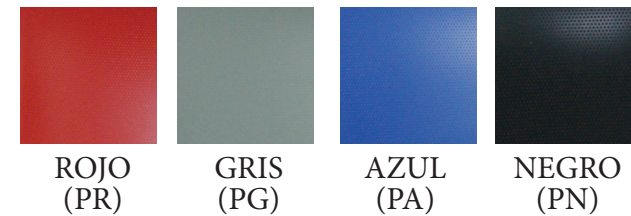

MUESTRARIO POLIPROPILENO

MUESTRARIO SIMIL-PIEL