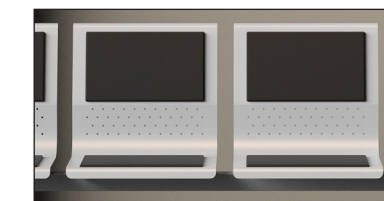

Galleta tapizada para asiento y/o respaldo en poliuretano semiblando en color negro.
Asiento - **45 €** Ref. PFANBVAT
Respaldo - **45 €** Ref. PFANBVRT