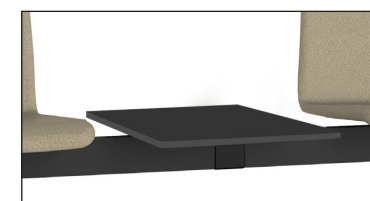

CARACTERÍSTICAS

Bancada con carcasa de asiento y respaldo en polipropileno. Viga y patas en "V" invertida de acero pintado en color blanco, plata o negro.

MUESTRARIO BASE

BLANCO (B) PLATA (P) NEGRO (N)

MUESTRARIO CARCASA

OPCIONAL

Mesa de 50x50 cm en negro (N) o blanco (B) con canto negro. Es necesario indicar la posición de la mesa al realizar el pedido
40 € Ref. PSPABMN

Juego de 4 anclajes al suelo
24 € Ref. PSPABJ4AS

CARACTERÍSTICAS

Bancada con carcasa de asiento y respaldo en polipropileno. Viga y patas en "U" invertida modelo convex de acero pintado en color blanco, plata, negro, azul, visón, mostaza, verde o rojo.

- 2 Plazas → **318 €** Ref. P69OLEBC2
- 3 Plazas → **438 €** Ref. P69OLEBC3
- 4 Plazas → **553 €** Ref. P69OLEBC4
- 5 Plazas → **689 €** Ref. P69OLEBC5

MUESTRARIO BASE

MUESTRARIO CARCASA

OPCIONAL

Mesa de 50x50 cm en negro (N) o blanco (B) con canto negro. Es necesario indicar la posición de la mesa al realizar el pedido **40 €** Ref. P69OLEBM

Asiento tapizado en tela o en simil-piel **24 €** Ref. P69ATOLE