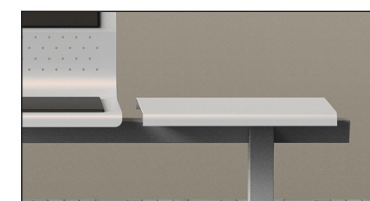

OPCIONAL

Mesa metálica para bancada.
Es necesario indicar la posición de la mesa al realizar el pedido
0 € Ref. PFANBTM