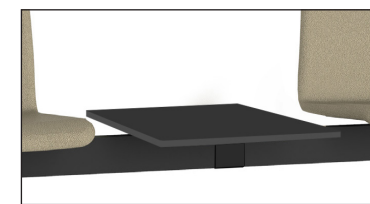

Bancadas

CARACTERÍSTICAS

Bancada con carcasa de asiento y respaldo en polipropileno o carcasa en polipropileno con asiento tapizado en tela o en simil-piel. Viga y patas en "V" invertida de acero pintado en color negro.

CARACTERÍSTICAS

Bancada con carcasa de asiento y respaldo en polipropileno. Viga y patas en "V" invertida de acero pintado en color blanco, plata o negro.

MUESTRARIO BASE

BLANCO (B) PLATA (P) NEGRO (N)

MUESTRARIO CARCASA

MUESTRARIO BASE

MUESTRARIO TELA

MUESTRARIO SIMIL-PIEL

Asiento y respaldo tapizado en tela

2 Plazas → **376 €** Ref. PWINB2P
 3 Plazas → **523 €** Ref. PWINB3P
 4 Plazas → **666 €** Ref. PWINB4P
 5 Plazas → **811 €** Ref. PWINB5P

Asiento y respaldo tapizado en simil-piel

2 Plazas → **399 €** Ref. PWINB2P
 3 Plazas → **558 €** Ref. PWINB3P
 4 Plazas → **713 €** Ref. PWINB4P
 5 Plazas → **868 €** Ref. PWINB5P

OPCIONAL

Mesa de 50x50 cm en negro (N) o blanco (B) con canto negro. Es necesario indicar la posición de la mesa al realizar el pedido **40 €** Ref. PWINBM