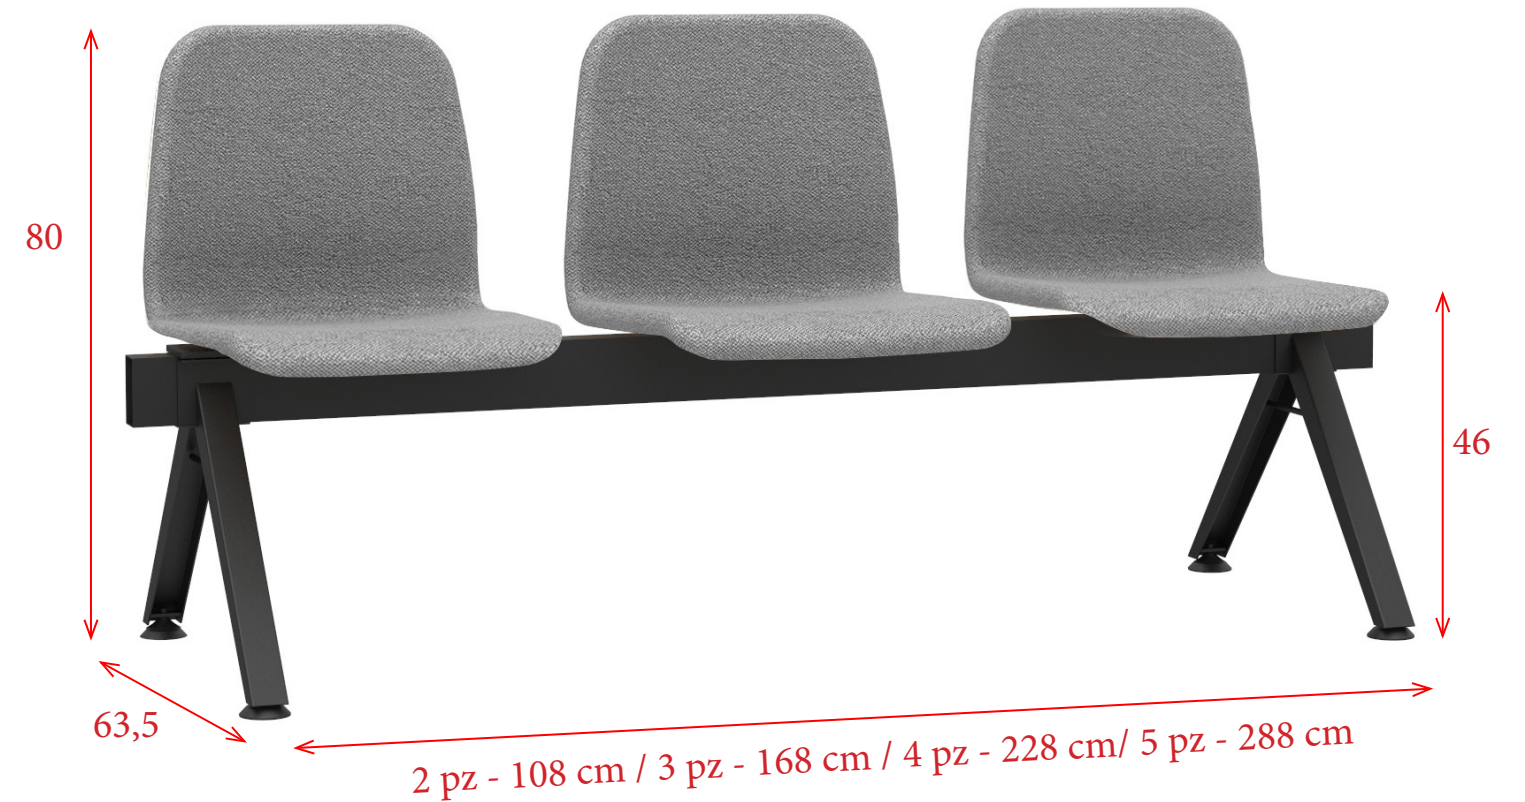

Bancadas

CARACTERÍSTICAS

Bancada con carcasa de asiento y respaldo en polipropileno o carcasa en polipropileno con asiento tapizado en tela o en simil-piel. Viga y patas en "V" invertida de acero pintado en color negro.

CARACTERÍSTICAS

Bancada con carcasa de asiento y respaldo en polipropileno. Viga y patas en "V" invertida de acero pintado en color blanco, plata o negro.

MUESTRARIO BASE

BLANCO (B) PLATA (P) NEGRO (N)

MUESTRARIO CARCASA

Brazo metálico para el extremo de la bancada en color blanco (B), plata (P) o negro (N) **18 € / Unidad** Ref. PWINBB

Juego de 4 anclajes al suelo **24 €** Ref. PWINBJ4AS

CARACTERÍSTICAS

Bancada con carcasa de asiento y respaldo en madera o tapizado en tela o en simil-piel. Viga y patas en "V" invertida de acero pintado en color blanco, plata o negro.

MUESTRARIO BASE

MUESTRARIO MADERA

MUESTRARIO TELA

MUESTRARIO SIMIL-PIEL

Juego de 4 anclajes al suelo → **24 €** Ref. PWINBJ4AS

Asiento y respaldo en madera

2 Plazas → **352 €** Ref. PFLYB2P
 3 Plazas → **490 €** Ref. PFLYB3P
 4 Plazas → **619 €** Ref. PFLYB4P
 5 Plazas → **746 €** Ref. PFLYB5P