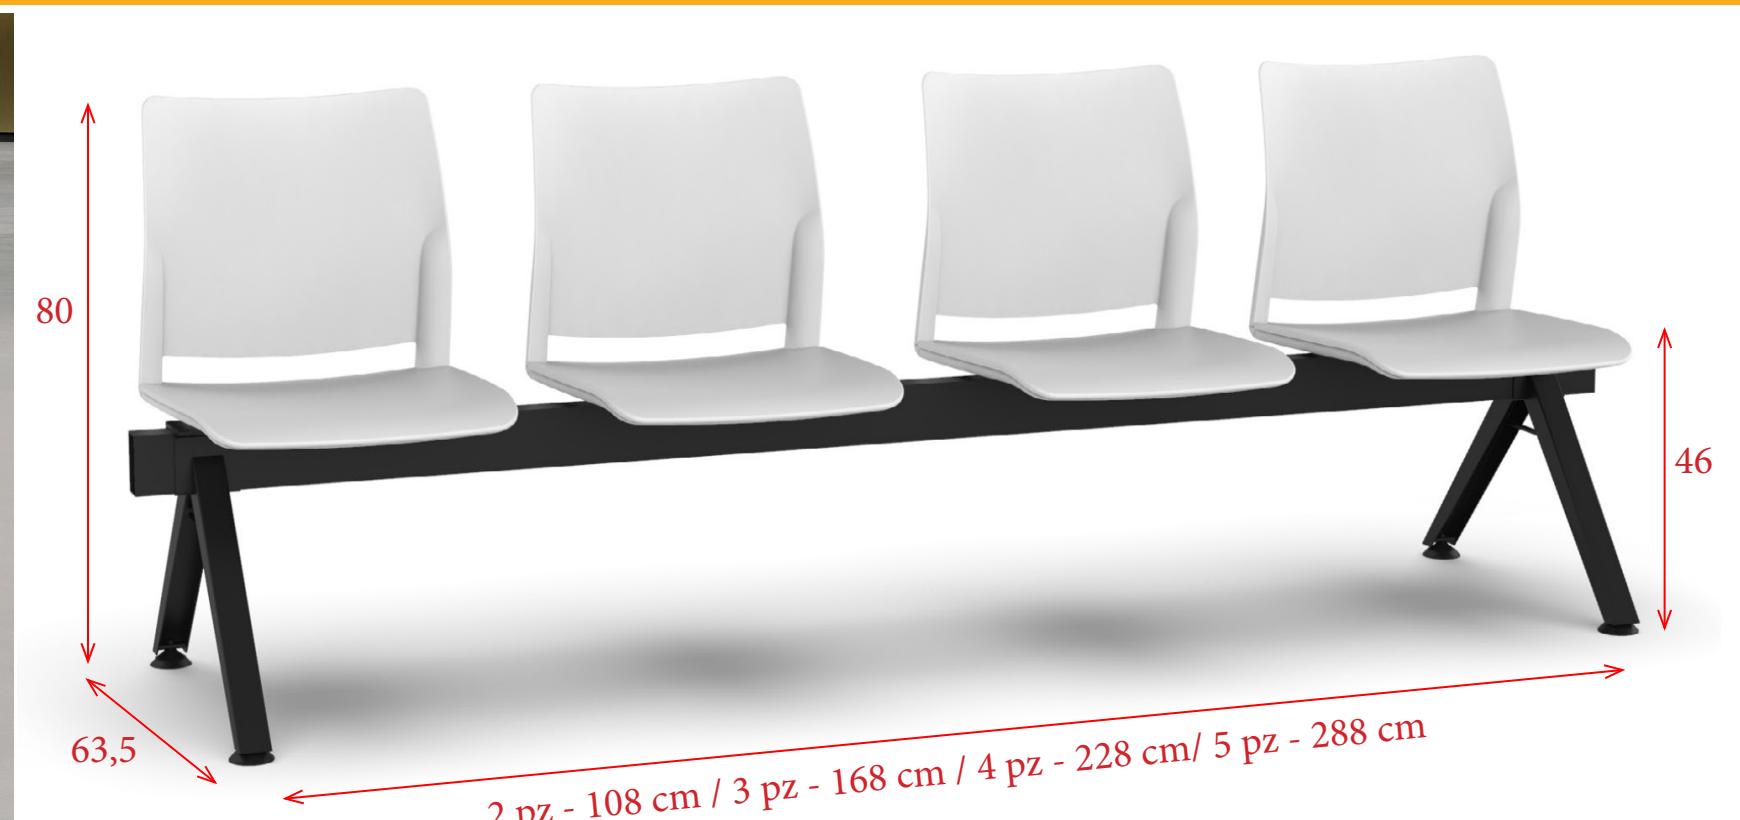

CARACTERÍSTICAS

Bancada con carcasa de asiento y respaldo en polipropileno, tapizado en tela o en simil-piel. Viga y patas en "V" invertida de acero pintado en color blanco, plata o negro.