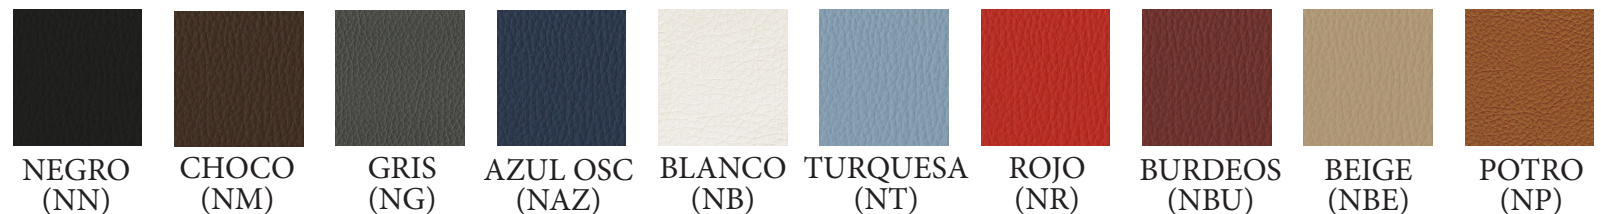

Brazo metálico para el extremo de la bancada en color blanco (B), plata (P) o negro (N) **18 € / Unidad** Ref. PWINBB

Juego de 4 anclajes al suelo **24 €** Ref. PWINBJ4AS

CARACTERÍSTICAS

Bancada con carcasa de asiento y respaldo en madera o tapizado en tela o en simil-piel. Viga y patas en "V" invertida de acero pintado en color blanco, plata o negro.

MUESTRARIO BASE

MUESTRARIO MADERA

MUESTRARIO TELA

MUESTRARIO SIMIL-PIEL

Juego de 4 anclajes al suelo → **24 €** Ref. PWINBJ4AS

Asiento y respaldo en madera

2 Plazas → **352 €** Ref. PFLYB2P
 3 Plazas → **490 €** Ref. PFLYB3P
 4 Plazas → **619 €** Ref. PFLYB4P
 5 Plazas → **746 €** Ref. PFLYB5P

Asiento y respaldo tapizado

Tela (**precios rojos**) o simil-piel (**precios azules**)

2 Plazas → **356 €** **375 €** Ref. PFLYB2P
 3 Plazas → **492 €** **527 €** Ref. PFLYB3P
 4 Plazas → **625 €** **671 €** Ref. PFLYB4P
 5 Plazas → **759 €** **808 €** Ref. PFLYB5P

OPCIONAL

Mesa de 50x50 cm en negro (N) o blanco (B) con canto negro. **40 €** Ref. PFLYBM
 Color roble (MR) o roble oscuro (MRBO) **80 €** Ref. PFLYBM

Brazo metálico para el extremo de la bancada en color blanco (B), plata (P) o negro (N) **18 € / Unidad** Ref. PFLYBB