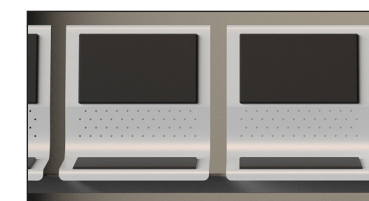

Galleta tapizada para asiento y/o respaldo en poliuretano semiblando en color negro.
Asiento - **45 €** Ref. PFANBTAT
Respaldo - **45 €** Ref. PFANBTRT