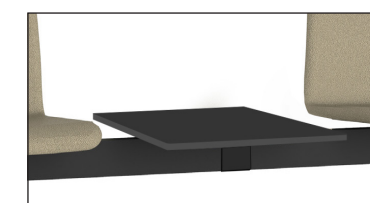

Bancadas

CARACTERÍSTICAS

Bancada con carcasa de asiento y respaldo en polipropileno o carcasa en polipropileno con asiento tapizado en tela o en simil-piel. Viga y patas en "V" invertida de acero pintado en color negro.

CARACTERÍSTICAS

Bancada con carcasa de asiento y respaldo en polipropileno. Viga y patas en "V" invertida de acero pintado en color blanco, plata o negro.

MUESTRARIO BASE

BLANCO (B) PLATA (P) NEGRO (N)

MUESTRARIO CARCASA

Bancada con carcasa de asiento y respaldo en polipropileno, tapizado en tela o en simil-piel. Viga y patas en "V" invertida de acero pintado en color blanco, plata o negro.

MUESTRARIO BASE

MUESTRARIO POLIPROPILENO

OPCIONAL

Mesa de 50x50 cm en negro (N) o blanco (B) con canto negro. Es necesario indicar la posición de la mesa al realizar el pedido
40 € Ref. PSPABMN

Juego de 4 anclajes al suelo
24 € Ref. PSPABJ4AS

CARACTERÍSTICAS