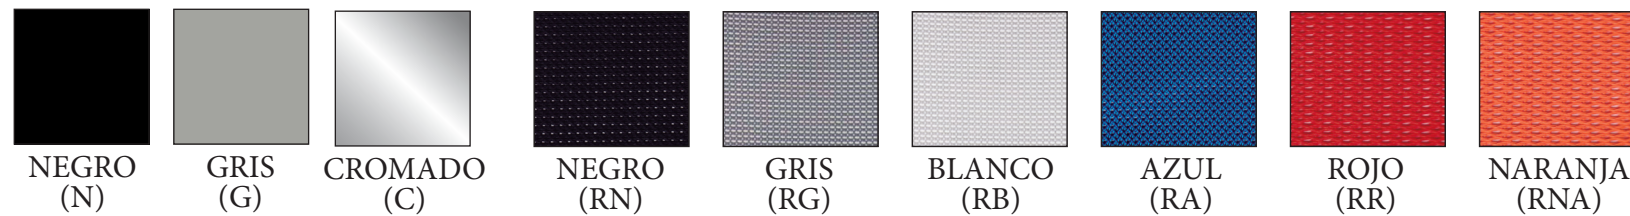

MUESTRARIO BASE

MUESTRARIO MALLA

MUESTRARIO SIMIL-PIEL