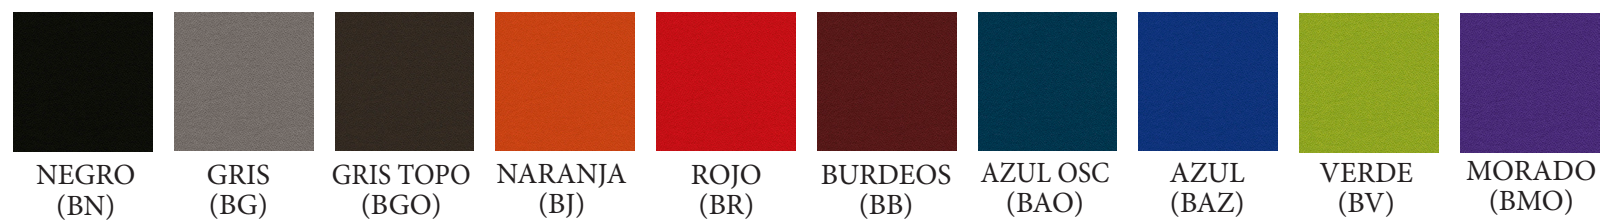

CARACTERÍSTICAS

Bancada con carcasa de asiento y respaldo tapizado en tela o en simil-piel. Viga y patas en "V" invertida de acero pintado en color blanco, plata o negro.

MUESTRARIO BASE

MUESTRARIO TELA

MUESTRARIO SIMIL-PIEL

Asiento y respaldo tapizado en tela

2 Plazas → **376 €** Ref. PWINB2P
3 Plazas → **523 €** Ref. PWINB3P
4 Plazas → **666 €** Ref. PWINB4P
5 Plazas → **811 €** Ref. PWINB5P

Asiento y respaldo tapizado en simil-piel

2 Plazas → **399 €** Ref. PWINB2P
3 Plazas → **558 €** Ref. PWINB3P
4 Plazas → **713 €** Ref. PWINB4P
5 Plazas → **868 €** Ref. PWINB5P

OPCIONAL

Mesa de 50x50 cm en negro (N) o blanco (B) con canto negro. Es necesario indicar la posición de la mesa al realizar el pedido **40 €** Ref. PWINBM

Brazo metálico para el extremo de la bancada en color blanco (B), plata (P) o negro (N) **18 € / Unidad** Ref. PWINBB

Juego de 4 anclajes al suelo **24 €** Ref. PWINBJ4AS