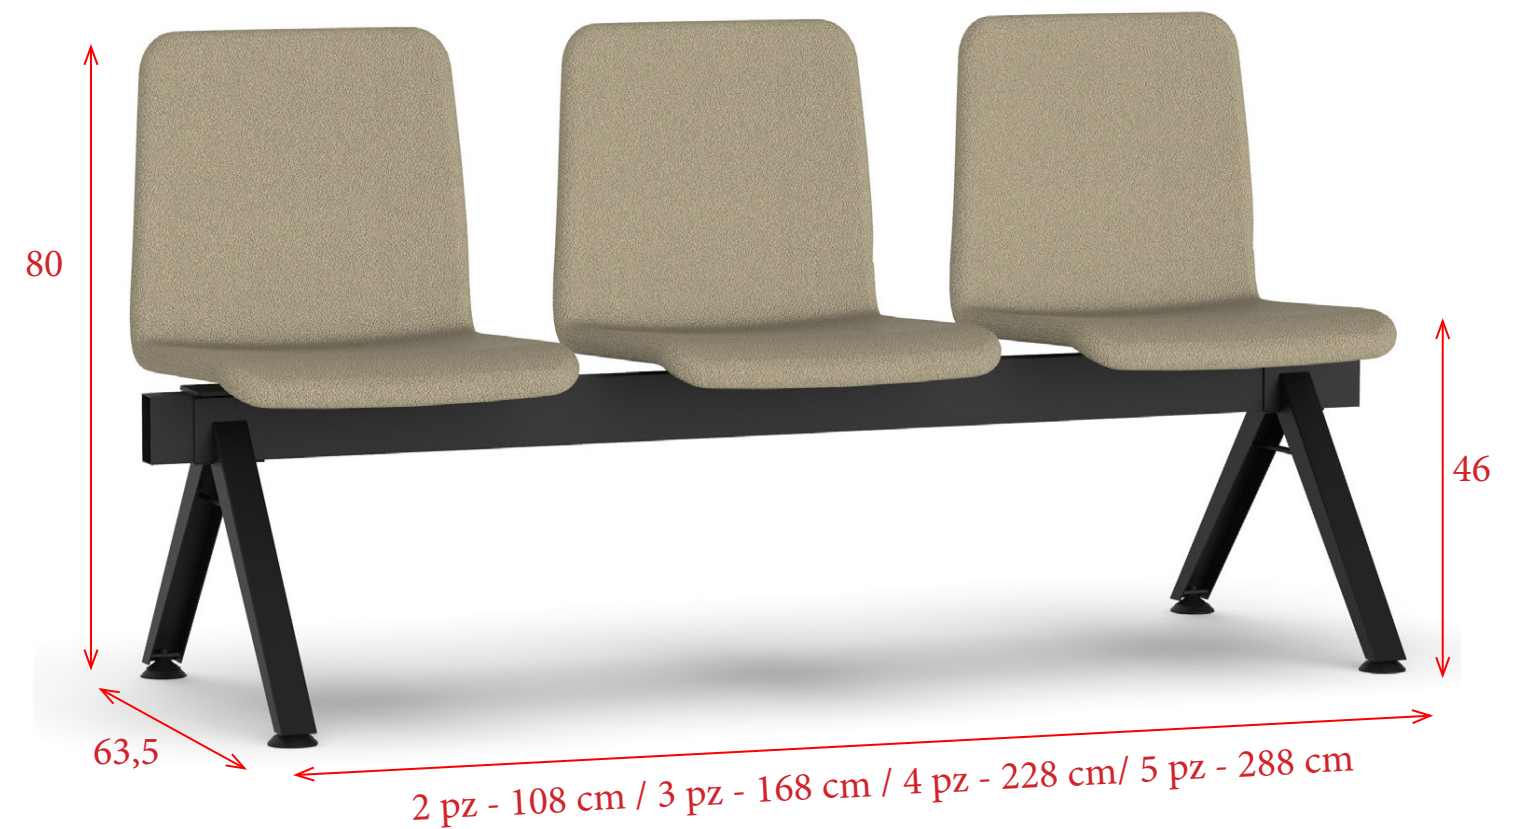

MUESTRARIO SIMIL-PIEL

Asiento y respaldo tapizado en tela

2 Plazas → **376 €** Ref. PWINB2P
3 Plazas → **523 €** Ref. PWINB3P
4 Plazas → **666 €** Ref. PWINB4P
5 Plazas → **811 €** Ref. PWINB5P

Asiento y respaldo tapizado en simil-piel

2 Plazas → **399 €** Ref. PWINB2P
3 Plazas → **558 €** Ref. PWINB3P
4 Plazas → **713 €** Ref. PWINB4P
5 Plazas → **868 €** Ref. PWINB5P

OPCIONAL

Mesa de 50x50 cm en negro (N) o blanco (B) con canto negro. Es necesario indicar la posición de la mesa al realizar el pedido **40 €** Ref. PWINBM

Brazo metálico para el extremo de la bancada en color blanco (B), plata (P) o negro (N) **18 € / Unidad** Ref. PWINBB

Juego de 4 anclajes al suelo **24 €** Ref. PWINBJ4AS