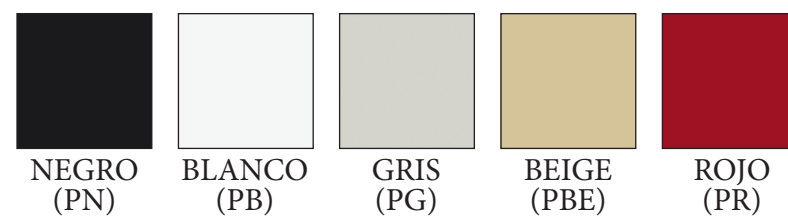

MUESTRARIO POLIPROPILENO

MUESTRARIO TELA