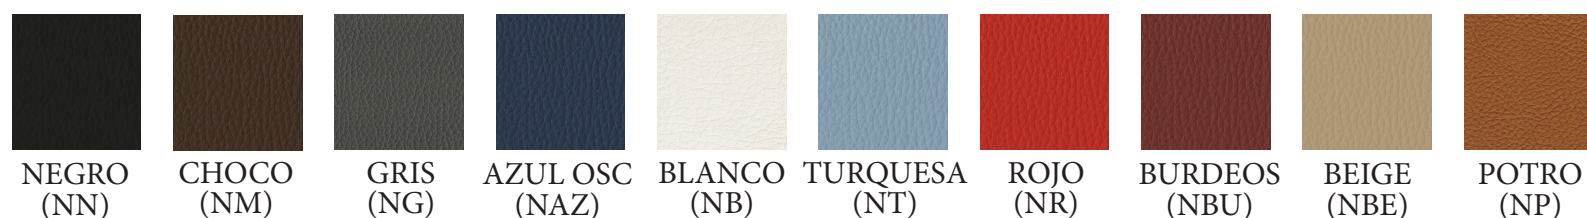

MUESTRARIO SIMIL-PIEL

Asiento y respaldo en polipropileno

2 Plazas → **299 €** Ref. PSPAB2P
3 Plazas → **405 €** Ref. PSPAB3P
4 Plazas → **511 €** Ref. PSPAB4P
5 Plazas → **613 €** Ref. PSPAB5P

Asiento y respaldo tapizado Tela (precios rojos) o simil-piel (precios azules)

2 Plazas → **332 € 345 €** Ref. PSPAB2P
3 Plazas → **459 € 478 €** Ref. PSPAB3P
4 Plazas → **589 € 613 €** Ref. PSPAB4P
5 Plazas → **719 € 751 €** Ref. PSPAB5P

OPCIONAL

Mesa de 50x50 cm en negro (N) o blanco (B) con canto negro. Es necesario indicar la posición de la mesa al realizar el pedido
40 € Ref. PSPABMN

Juego de 4 anclajes al suelo
24 € Ref. PSPABJ4AS