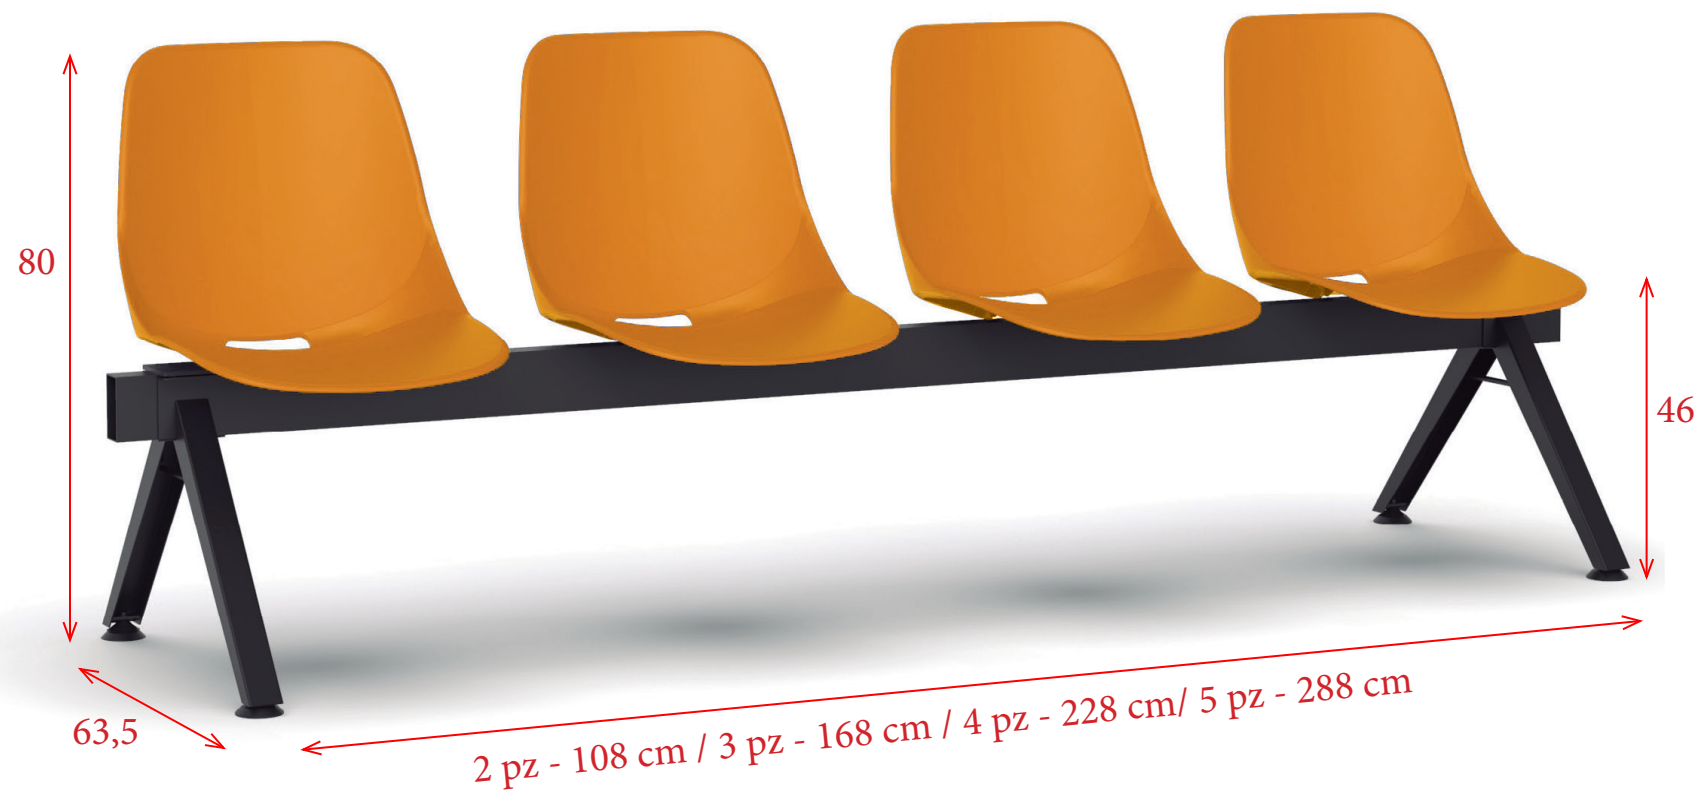

- 2 Plazas → **252 €** Ref. PQUIB2P
- 3 Plazas → **327 €** Ref. PQUIB3P
- 4 Plazas → **396 €** Ref. PQUIB4P
- 5 Plazas → **466 €** Ref. PQUIB5P

OPCIONAL

Mesa de 50x50 cm en negro (N) o blanco (B) con canto negro. Es necesario indicar la posición de la mesa al realizar el pedido
40 € Ref. PQUIBM

Juego de 4 anclajes al suelo
24 € Ref. PQUIBJ4AS