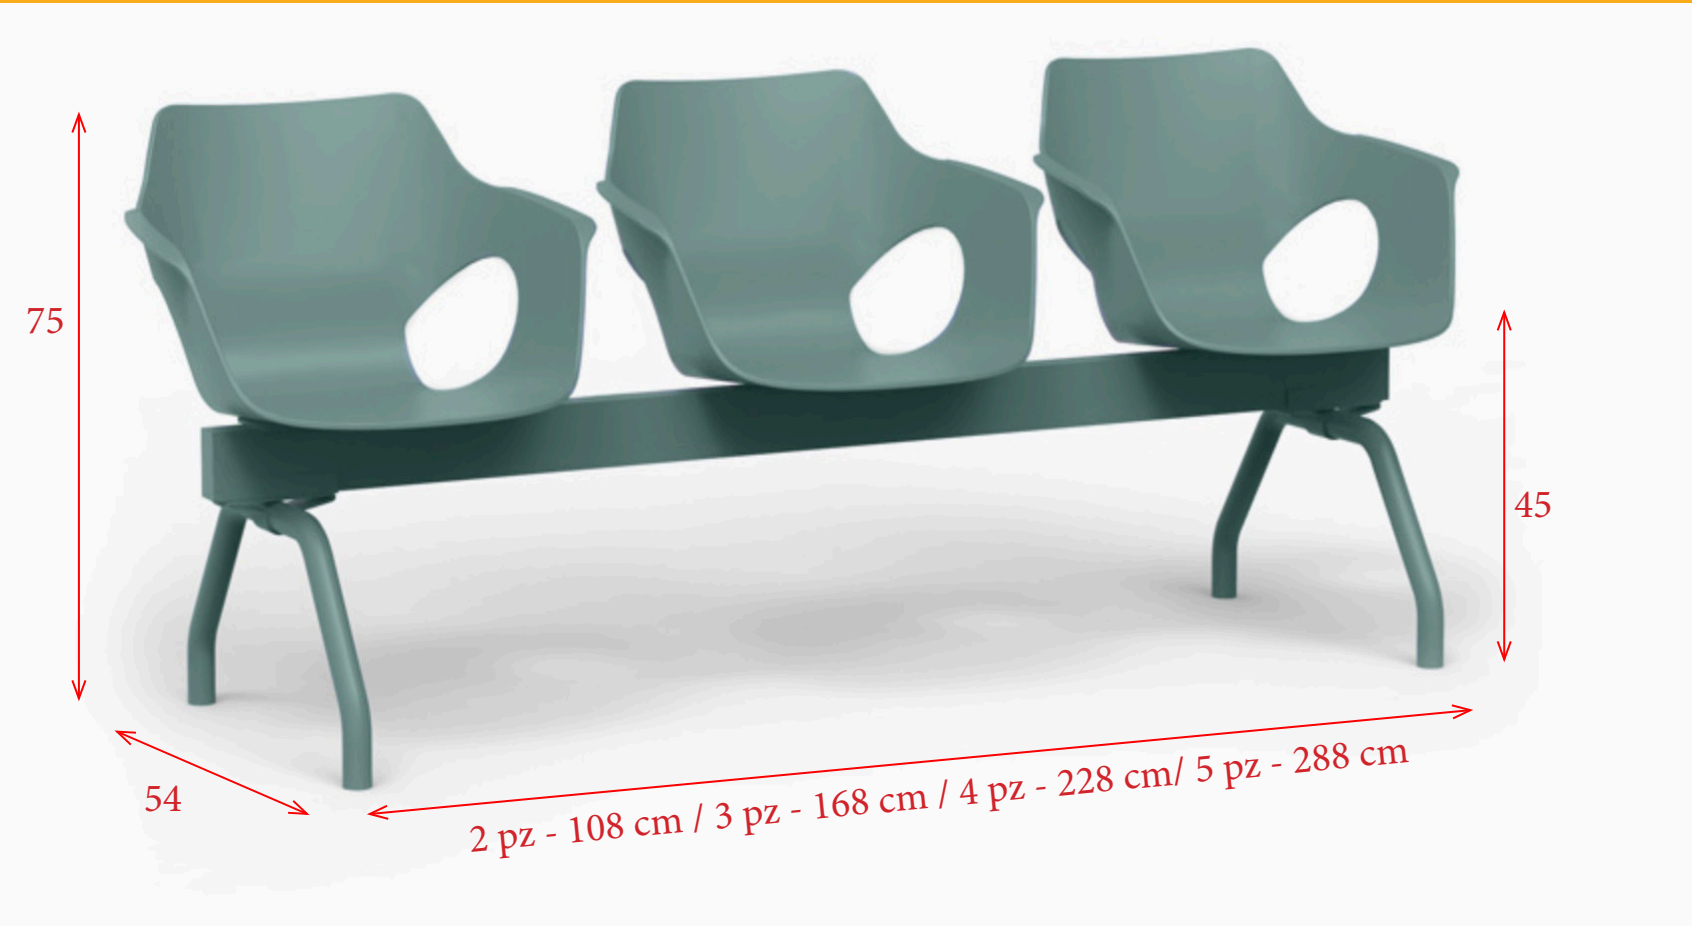

CARACTERÍSTICAS

Bancada con carcasa de asiento y respaldo en polipropileno. Viga y patas en "V" invertida de acero pintado en color blanco, plata o negro.

MUESTRARIO BASE

BLANCO (B) PLATA (P) NEGRO (N)

MUESTRARIO CARCASA

Bancada con carcasa de asiento y respaldo en polipropileno, tapizado en tela o en simil-piel. Viga y patas en "V" invertida de acero pintado en color blanco, plata o negro.

MUESTRARIO BASE

MUESTRARIO POLIPROPILENO

Asiento y respaldo tapizado Tela (precios rojos) o simil-piel (precios azules)

2 Plazas → **332 € 345 €** Ref. PSPAB2P
 3 Plazas → **459 € 478 €** Ref. PSPAB3P
 4 Plazas → **589 € 613 €** Ref. PSPAB4P
 5 Plazas → **719 € 751 €** Ref. PSPAB5P

OPCIONAL

Mesa de 50x50 cm en negro (N) o blanco (B) con canto negro. Es necesario indicar la posición de la mesa al realizar el pedido
40 € Ref. PSPABMN

Juego de 4 anclajes al suelo
24 € Ref. PSPABJ4AS

CARACTERÍSTICAS