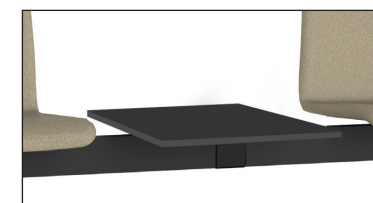

OPCIONAL

Mesa de 50x50 cm en negro (N) o blanco (B) con canto negro. **40 €** Ref. PFLYBM
Color roble (MR) o roble oscuro (MRBO) **80 €** Ref. PFLYBM