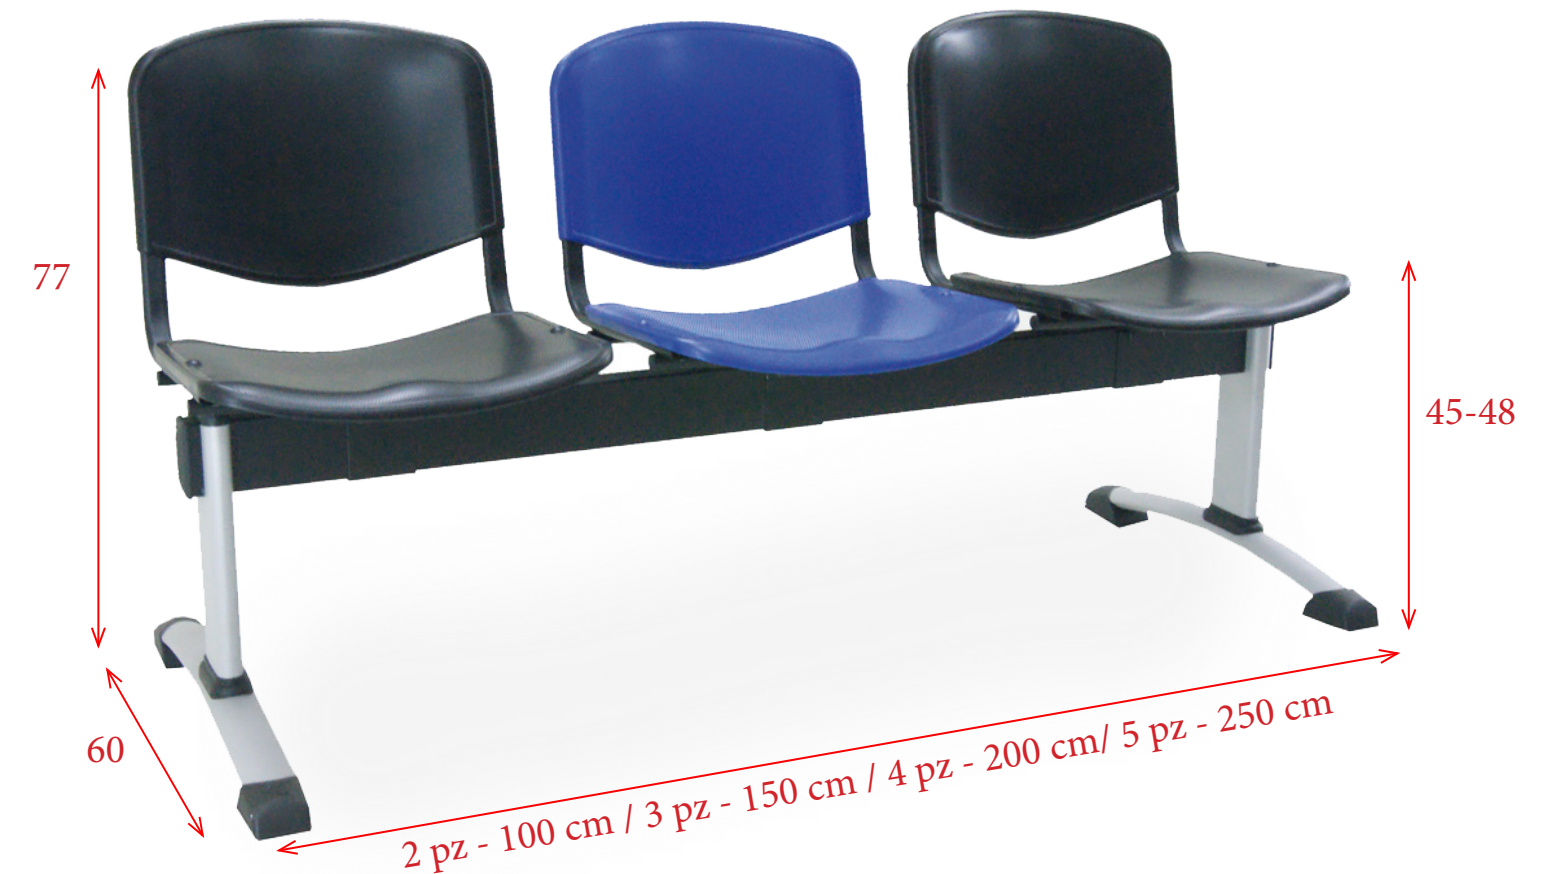

OPCIONAL

Mesa para bancada de 45x45 cm
Sin cargo → Es necesario indicar la posición de la mesa al realizar el pedido.

BLANCO

GRIS

ANTRACITA

ROBLE

HAYA

CARACTERÍSTICAS

Bancada con carcasa de asiento y respaldo en polipropileno o tapizado en tela o en simil-piel. Viga de acero pintado en color negro y patas en "T" invertida en color negro, gris o en acabado cromado.

MUESTRARIO BASE

MUESTRARIO POLIPROPILENO

MUESTRARIO SIMIL-PIEL

MUESTRARIO TELA

Asiento y respaldo en polipropileno

2 Plazas	→	215 €	264 €	Ref. VFIS2P
3 Plazas	→	277 €	326 €	Ref. VFIS3P
4 Plazas	→	345 €	394 €	Ref. VFIS4P
5 Plazas	→	417 €	466 €	Ref. VFIS5P