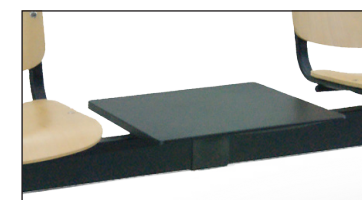

OPCIONAL

Mesa para bancada de 40x40 cm → **75 €** Ref. VBANMESAN
Color negro. Es necesario indicar la posición de la mesa al realizar el pedido.