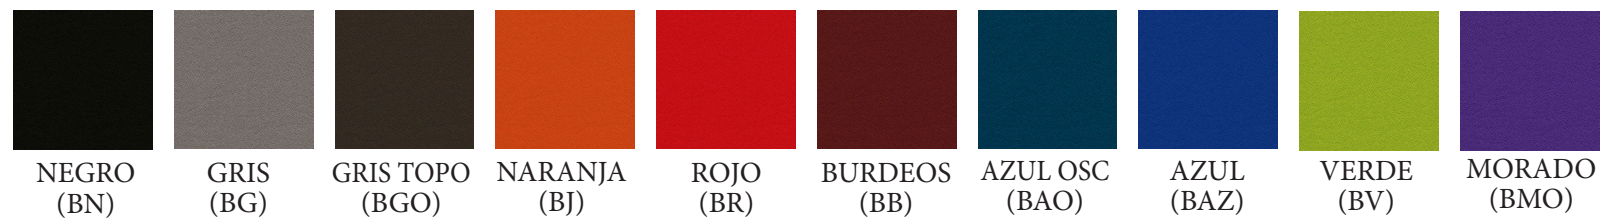

MUESTRARIO SIMIL-PIEL