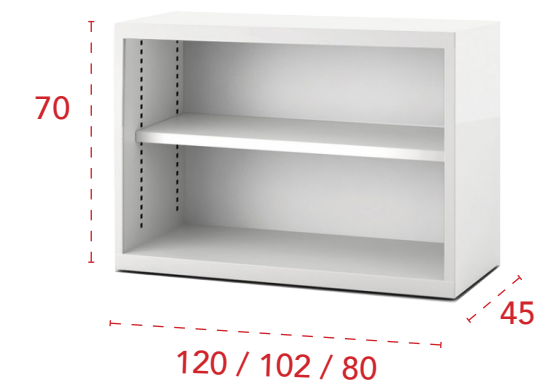

### Especificaciones

- 4 estantes incluidos.

Dimensiones	Referencia	Precio
120x45x145 cm	GAPDIA142	<b>320 €</b>
102x45x145 cm	GAPDIA140	<b>308 €</b>
80x45x145 cm	GAPDIA148	<b>284 €</b>

### Especificaciones

- 3 estantes incluidos.

Dimensiones	Referencia	Precio
120x45x105 cm	GAPDIA102	<b>253 €</b>
102x45x105 cm	GAPDIA100	<b>241 €</b>
80x45x105 cm	GAPDIA108	<b>229 €</b>

### Especificaciones

- 2 estantes incluidos.

Dimensiones	Referencia	Precio
120x45x70 cm	GAPDIA072	<b>204 €</b>
102x45x70 cm	GAPDIA070	<b>198 €</b>
80x45x70 cm	GAPDIA078	<b>189 €</b>

### Especificaciones

- 4 estantes incluidos.

Dimensiones	Referencia	Precio
102x45x145 cm	GAPMEB140	<b>391 €</b>
80x45x145 cm	GAPMEB148	<b>374 €</b>