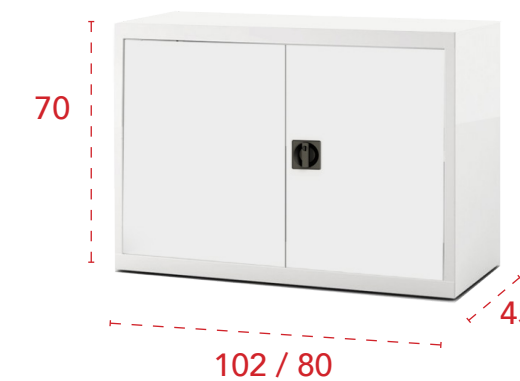

### Especificaciones

- 4 estantes incluidos.

Dimensiones	Referencia	Precio
102x45x145 cm	GAPMEB140	<b>391 €</b>
80x45x145 cm	GAPMEB148	<b>374 €</b>

### Especificaciones

- 3 estantes incluidos.

Dimensiones	Referencia	Precio
102x45x105 cm	GAPMEB100	<b>352 €</b>
80x45x105 cm	GAPMEB108	<b>338 €</b>

### Especificaciones

- 2 estantes incluidos.

Dimensiones	Referencia	Precio
102x45x70 cm	GAPMEB070	<b>326 €</b>
80x45x70 cm	GAPMEB078	<b>315 €</b>