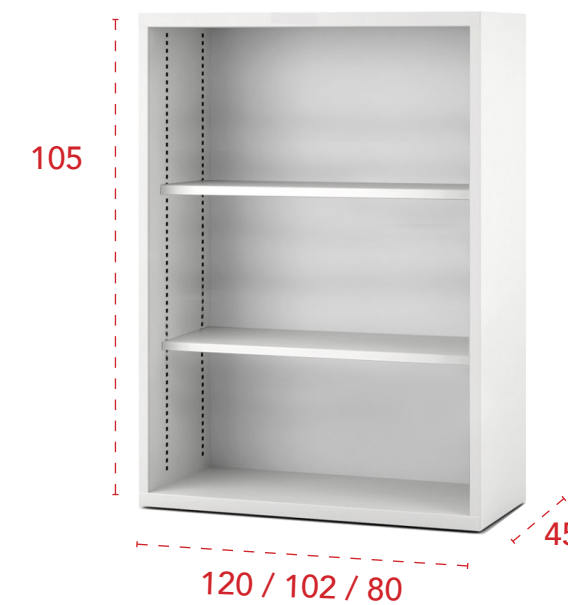

## Armarios sin puertas.

Dimensiones	Referencia	Precio
120x45x198 cm	GAPDIA192	<b>399 €</b>
102x45x198 cm	GAPDIA190	<b>379 €</b>
80x45x198 cm	GAPDIA198	<b>348 €</b>

### Especificaciones

- 4 estantes incluidos.

Dimensiones	Referencia	Precio
120x45x145 cm	GAPDIA142	<b>320 €</b>
102x45x145 cm	GAPDIA140	<b>308 €</b>
80x45x145 cm	GAPDIA148	<b>284 €</b>

### Especificaciones

- 3 estantes incluidos.

Dimensiones	Referencia	Precio
120x45x105 cm	GAPDIA102	<b>253 €</b>
102x45x105 cm	GAPDIA100	<b>241 €</b>
80x45x105 cm	GAPDIA108	<b>229 €</b>

### Especificaciones

- 2 estantes incluidos.

Dimensiones	Referencia	Precio
120x45x70 cm	GAPDIA072	<b>204 €</b>
102x45x70 cm	GAPDIA070	<b>198 €</b>
80x45x70 cm	GAPDIA078	<b>189 €</b>