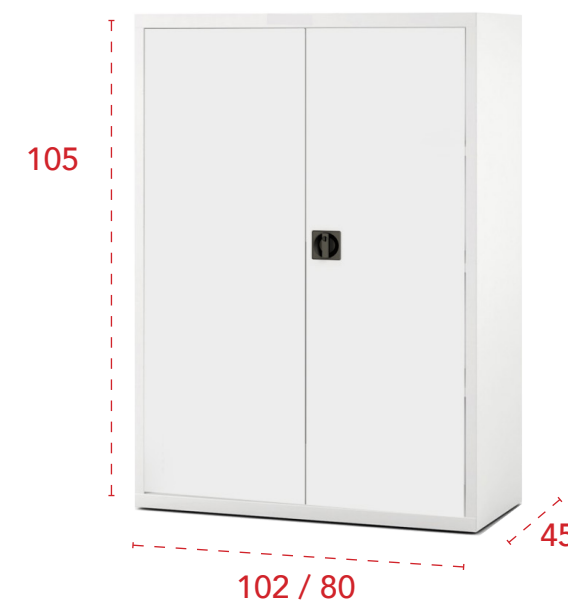

## Armarios con puertas

Dimensiones	Referencia	Precio
102x45x198 cm	GAPMEB190	<b>442 €</b>
80x45x198 cm	GAPMEB198	<b>417 €</b>

### Especificaciones

- 4 estantes incluidos.

Dimensiones	Referencia	Precio
102x45x145 cm	GAPMEB140	<b>391 €</b>
80x45x145 cm	GAPMEB148	<b>374 €</b>

### Especificaciones

- 3 estantes incluidos.

Dimensiones	Referencia	Precio
102x45x105 cm	GAPMEB100	<b>352 €</b>
80x45x105 cm	GAPMEB108	<b>338 €</b>

### Especificaciones

- 2 estantes incluidos.

Dimensiones	Referencia	Precio
102x45x70 cm	GAPMEB070	<b>326 €</b>
80x45x70 cm	GAPMEB078	<b>315 €</b>