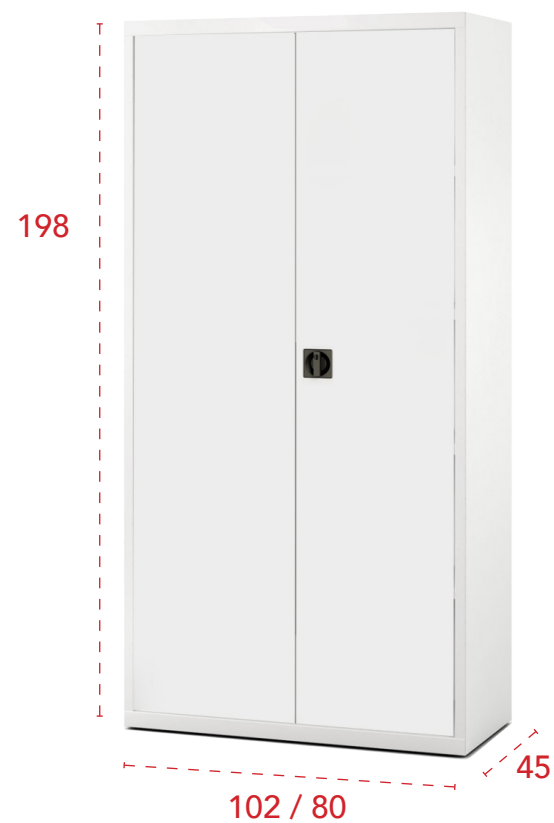

Armarios con puertas

Dimensiones	Referencia	Precio
102x45x198 cm	GAPMEB190	442 €
80x45x198 cm	GAPMEB198	417 €

Especificaciones

- 4 estantes incluidos.