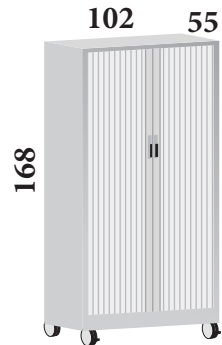

ALTURA 168 cm (3 Estantes incluidos)

310 €
GAPRO41612

ROPERO 405 €
GAPRO41612R

295 €
GAPRO41610

**ALTURA 153 cm
(3 Estantes incluidos)**

304 €
GAPRO41512

287 €
GAPRO41510

**ALTURA 113 cm
(2 Estantes incluidos)**

269 €
GAPRO41112

253 €
GAPRO41110

**ALTURA 78 cm
(1 Estante incluido)**

244 €
GAPRO40712

222 €
GAPRO40710

ALTURA 168 cm (3 Estantes incluidos)

326 €
GAPRO51612

309 €
GAPRO51610

**ALTURA 153 cm
(3 Estantes incluidos)**

318 €
GAPRO51512

302 €
GAPRO51510

**ALTURA 113 cm
(2 Estantes incluidos)**

282 €
GAPRO51112

267 €
GAPRO51110

**ALTURA 78 cm
(1 Estante incluido)**

258 €
GAPRO50712