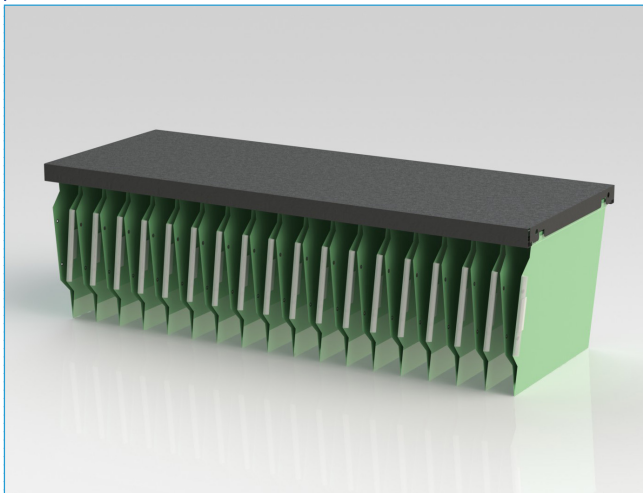

235 €
GAPRO50710

* IVA no incluido * Precios válidos salvo error tipográfico

BANDEJA TELESCÓPICA

120 cm: 65 € GBTV1200
102 cm: 62 € GBTV1020

Disponible en todos los colores.
 Indicado para consultar material y facilitar labores de archivo.

BASTIDOR TELESCÓPICO

120 cm: 63 € GETV1200
 (3 filas de carpetas A4 ó
 2 filas de carpetas tamaño folio)
102 cm: 63 € GETV1020
 (2 filas de carpetas A4 ó folio)
 Disponible en color negro.

ESTANTES OPCIONALES