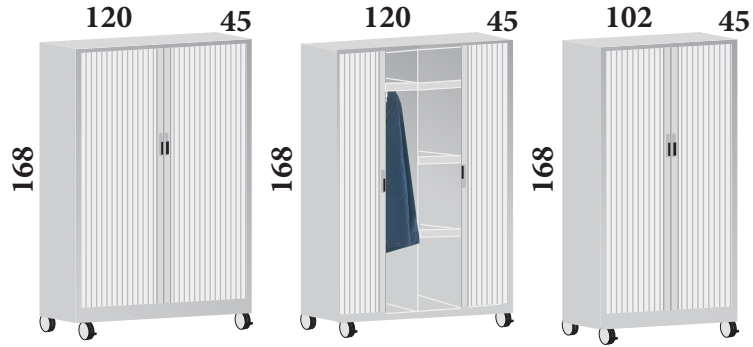

ANTRACITA (F)

ANTRACITA CLARO (FC)

ALUMINIO (A)

GRIS (G)

BLANCO (B)

BEIGE (BE)

ARENA (AR)

Ejemplos de armarios metálicos con ruedas con puertas de persiana vertical:

ALTURA 168 cm (3 Estantes incluidos)

310 €
GAPRO41612

ROPERO 405 €
GAPRO41612R

295 €
GAPRO41610

**ALTURA 153 cm
(3 Estantes incluidos)**

304 €
GAPRO41512

287 €
GAPRO41510

**ALTURA 113 cm
(2 Estantes incluidos)**

269 €
GAPRO41112

253 €
GAPRO41110

**ALTURA 78 cm
(1 Estante incluido)**

244 €
GAPRO40712

222 €
GAPRO40710

ALTURA 168 cm (3 Estantes incluidos)

326 €
GAPRO51612

309 €
GAPRO51610