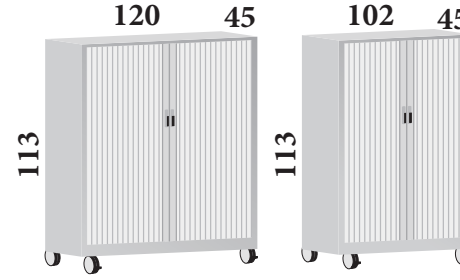

ALTURA 168 cm (3 Estantes incluidos)

310 €
GAPRO41612

ROPERO 405 €
GAPRO41612R

295 €
GAPRO41610

**ALTURA 153 cm
(3 Estantes incluidos)**

304 €
GAPRO41512

287 €
GAPRO41510

**ALTURA 113 cm
(2 Estantes incluidos)**

269 €
GAPRO41112

253 €
GAPRO41110

**ALTURA 78 cm
(1 Estante incluido)**

244 €
GAPRO40712

222 €
GAPRO40710

ALTURA 168 cm (3 Estantes incluidos)

326 €
GAPRO51612

309 €
GAPRO51610

**ALTURA 153 cm
(3 Estantes incluidos)**

318 €
GAPRO51512

302 €
GAPRO51510

**ALTURA 113 cm
(2 Estantes incluidos)**

282 €
GAPRO51112

267 €
GAPRO51110

**ALTURA 78 cm
(1 Estante incluido)**

258 €
GAPRO50712