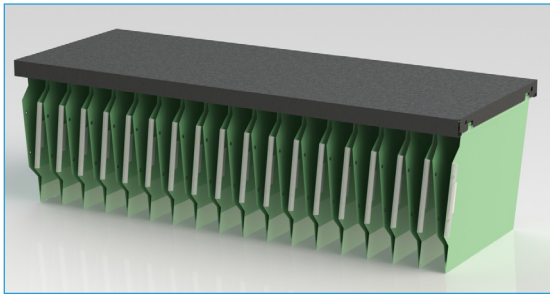

Armarios Metálicos con RUEDAS

Persiana Vertical

Todos los armarios equipados con estantes regulables incluidos en el precio

Todos los armarios equipados con tiradores y cerradura

Estantes válidos para carpetas colgantes con visor lateral

Persiana vertical de apertura derecha / izquierda

Ruedas de 80 mm con frenos delanteros

Trasera equipada con 2 tapetas pasacables

Colores disponibles ESTRUCTURA de ARMARIO y ESTANTES:

NEGRO (N)
RAL 9005

ANTRACITA (F)
RAL 7016