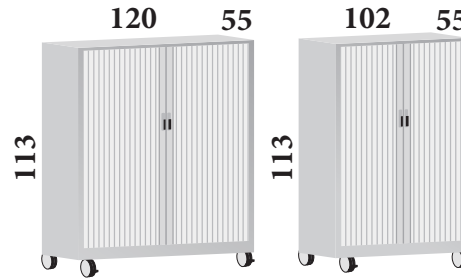

ALTURA 168 cm (3 Estantes incluidos)

310 €
GAPRO41612

ROPERO 405 €
GAPRO41612R

295 €
GAPRO41610

**ALTURA 153 cm
(3 Estantes incluidos)**

304 €
GAPRO41512

287 €
GAPRO41510

**ALTURA 113 cm
(2 Estantes incluidos)**

269 €
GAPRO41112

253 €
GAPRO41110

**ALTURA 78 cm
(1 Estante incluido)**

244 €
GAPRO40712

222 €
GAPRO40710

ALTURA 168 cm (3 Estantes incluidos)

326 €
GAPRO51612

309 €
GAPRO51610

**ALTURA 153 cm
(3 Estantes incluidos)**

318 €
GAPRO51512

302 €
GAPRO51510

**ALTURA 113 cm
(2 Estantes incluidos)**

282 €
GAPRO51112

267 €
GAPRO51110

**ALTURA 78 cm
(1 Estante incluido)**

258 €
GAPRO50712