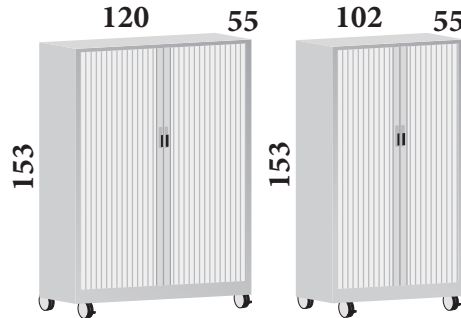

ALTURA 168 cm (3 Estantes incluidos)

310 €
GAPRO41612

ROPERO 405 €
GAPRO41612R

295 €
GAPRO41610

**ALTURA 153 cm
(3 Estantes incluidos)**

304 €
GAPRO41512

287 €
GAPRO41510

**ALTURA 113 cm
(2 Estantes incluidos)**

269 €
GAPRO41112

253 €
GAPRO41110

**ALTURA 78 cm
(1 Estante incluido)**

244 €
GAPRO40712

222 €
GAPRO40710

ALTURA 168 cm (3 Estantes incluidos)

326 €
GAPRO51612

309 €
GAPRO51610

**ALTURA 153 cm
(3 Estantes incluidos)**

318 €
GAPRO51512

302 €
GAPRO51510

**ALTURA 113 cm
(2 Estantes incluidos)**

282 €
GAPRO51112

267 €
GAPRO51110

**ALTURA 78 cm
(1 Estante incluido)**

258 €
GAPRO50712