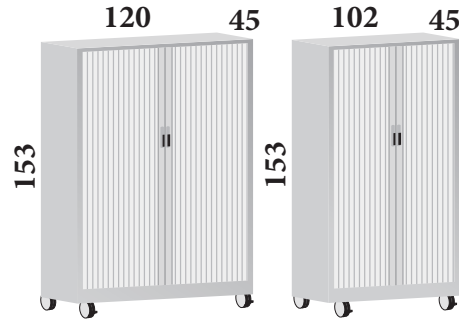

ALTURA 168 cm (3 Estantes incluidos)

310 €
GAPRO41612

ROPERO 405 €
GAPRO41612R

295 €
GAPRO41610

**ALTURA 153 cm
(3 Estantes incluidos)**

304 €
GAPRO41512

287 €
GAPRO41510

**ALTURA 113 cm
(2 Estantes incluidos)**

269 €
GAPRO41112

253 €
GAPRO41110

**ALTURA 78 cm
(1 Estante incluido)**

244 €
GAPRO40712

222 €
GAPRO40710

ALTURA 168 cm (3 Estantes incluidos)

326 €
GAPRO51612

309 €
GAPRO51610

**ALTURA 153 cm
(3 Estantes incluidos)**

318 €
GAPRO51512

302 €
GAPRO51510

**ALTURA 113 cm
(2 Estantes incluidos)**

282 €
GAPRO51112

267 €
GAPRO51110

**ALTURA 78 cm
(1 Estante incluido)**

258 €
GAPRO50712