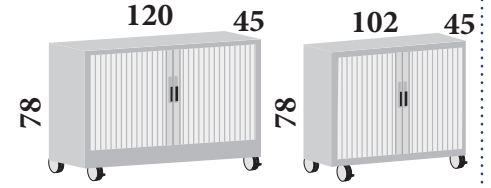

ALTURA 168 cm (3 Estantes incluidos)

310 €
GAPRO41612

ROPERO 405 €
GAPRO41612R

295 €
GAPRO41610

**ALTURA 153 cm
(3 Estantes incluidos)**

304 €
GAPRO41512

287 €
GAPRO41510

**ALTURA 113 cm
(2 Estantes incluidos)**

269 €
GAPRO41112

253 €
GAPRO41110

**ALTURA 78 cm
(1 Estante incluido)**

244 €
GAPRO40712

222 €
GAPRO40710

ALTURA 168 cm (3 Estantes incluidos)

326 €
GAPRO51612

309 €
GAPRO51610

**ALTURA 153 cm
(3 Estantes incluidos)**

318 €
GAPRO51512

302 €
GAPRO51510

**ALTURA 113 cm
(2 Estantes incluidos)**

282 €
GAPRO51112

267 €
GAPRO51110

**ALTURA 78 cm
(1 Estante incluido)**

258 €
GAPRO50712