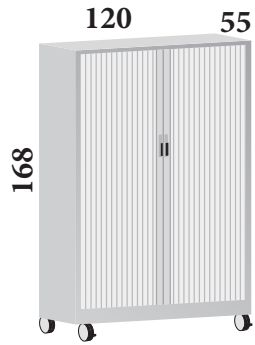

ALTURA 168 cm (3 Estantes incluidos)

310 €
GAPRO41612

ROPERO 405 €
GAPRO41612R

295 €
GAPRO41610

**ALTURA 153 cm
(3 Estantes incluidos)**

304 €
GAPRO41512

287 €
GAPRO41510

**ALTURA 113 cm
(2 Estantes incluidos)**

269 €
GAPRO41112

253 €
GAPRO41110

**ALTURA 78 cm
(1 Estante incluido)**

244 €
GAPRO40712

222 €
GAPRO40710

ALTURA 168 cm (3 Estantes incluidos)

326 €
GAPRO51612

309 €
GAPRO51610

**ALTURA 153 cm
(3 Estantes incluidos)**

318 €
GAPRO51512

302 €
GAPRO51510

**ALTURA 113 cm
(2 Estantes incluidos)**

282 €
GAPRO51112

267 €
GAPRO51110

**ALTURA 78 cm
(1 Estante incluido)**

258 €
GAPRO50712