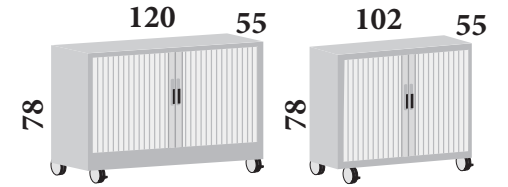

269 €
GAPRO41112

253 €
GAPRO41110

**ALTURA 78 cm
(1 Estante incluido)**

244 €
GAPRO40712

222 €
GAPRO40710

ALTURA 168 cm (3 Estantes incluidos)

326 €
GAPRO51612

309 €
GAPRO51610

**ALTURA 153 cm
(3 Estantes incluidos)**

318 €
GAPRO51512

302 €
GAPRO51510

**ALTURA 113 cm
(2 Estantes incluidos)**

282 €
GAPRO51112

267 €
GAPRO51110

**ALTURA 78 cm
(1 Estante incluido)**

258 €
GAPRO50712

235 €
GAPRO50710

* IVA no incluido * Precios válidos salvo error tipográfico

BANDEJA TELESCÓPICA

120 cm: 65 € GBTV1200
102 cm: 62 € GBTV1020

Disponible en todos los colores.
 Indicado para consultar material y facilitar labores de archivo.