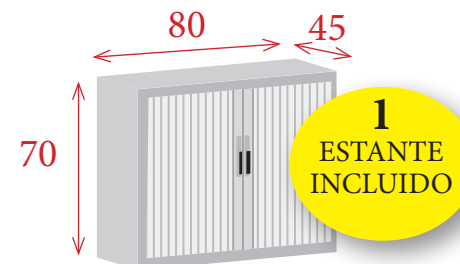

80x45x145 cm
286 € Ref. GAPNG1408

ALTURA 105 CM

120x45x105 cm
277 € Ref. GAPNG1012

102x45x105 cm
265 € Ref. GAPNG1010

80x45x105 cm
248 € Ref. GAPNG1008

ALTURA 70 CM

120x45x70 cm
250 € Ref. GAPNG0712

102x45x70 cm
233 € Ref. GAPNG0710

80x45x70 cm
214 € Ref. GAPNG0708

ALTURA 50 CM - ALTILLOS

120x45x50 cm
199 € Ref. GAPNG0512

102x45x50 cm
187 € Ref. GAPNG0510

80x45x50 cm
177 € Ref. GAPNG0508

1 Estructura de armario y estantes metálicos disponibles en los siguientes acabados: