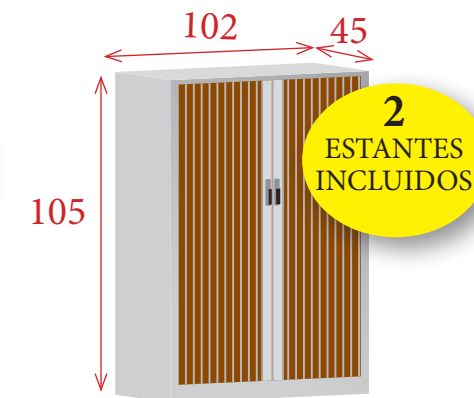

102x45x160 cm
345 € Ref. GAPNG1610

80x45x160 cm
311 € Ref. GAPNG1608

ALTURA 145 CM

120x45x145 cm
354 € Ref. GAPNG1412

102x45x145 cm
336 € Ref. GAPNG1410

80x45x145 cm
311 € Ref. GAPNG1408

ALTURA 105 CM

120x45x105 cm
301 € Ref. GAPNG1012

102x45x105 cm
288 € Ref. GAPNG1010

80x45x105 cm
270 € Ref. GAPNG1008

ALTURA 70 CM

120x45x70 cm
273 € Ref. GAPNG0712

102x45x70 cm
256 € Ref. GAPNG0710

80x45x70 cm
235 € Ref. GAPNG0708

ALTURA 50 CM - ALTILLOS