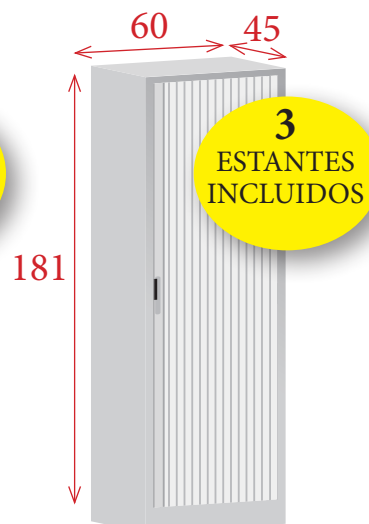

Persiana vertical de apertura derecha / izquierda

1 Estructura de armario y estantes metálicos disponibles en los siguientes acabados:

2 Persianas con lamas verticales en PVC de 30 mm disponibles en los siguientes acabados:

ALTURA 220 CM

ALTURA 198 CM

120x45x220 cm
558 € Ref. GAPNG2212

102x45x220 cm
516 € Ref. GAPNG2210

120x45x198 cm
397 € Ref. GAPNG1912

Ropero
120x45x198 cm
473 € Ref. GAPNG1912R

102x45x198 cm
384 € Ref. GAPNG1910

80x45x198 cm
347 € Ref. GAPNG1908

60x45x198 cm
317 € Ref. GAPNG1906

ALTURA 181 CM

ALTURA 160 CM

120x45x181 cm
360 € Ref. GAPNG1812

102x45x181 cm
346 € Ref. GAPNG1810

80x45x181 cm
325 € Ref. GAPNG1808

60x45x181 cm
291 € Ref. GAPNG1806