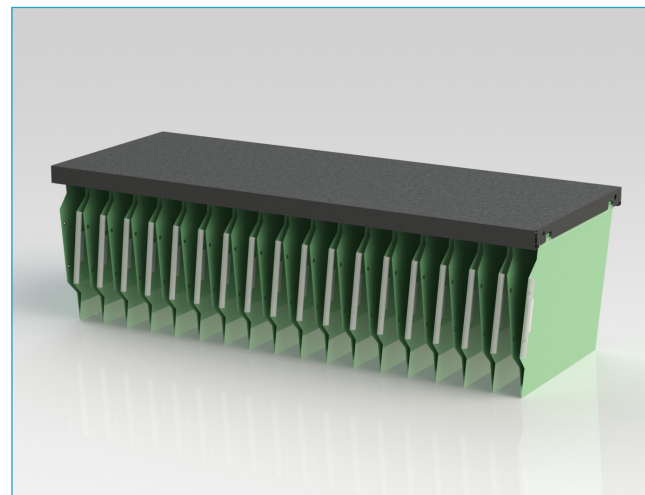

120x45x50 cm
216 € Ref. GAPNG0512

102x45x50 cm
206 € Ref. GAPNG0510

80x45x50 cm
194 € Ref. GAPNG0508

ESTANTES OPCIONALES

Disponibles en todos los colores.
Válidos para carpetas colgantes con visor lateral.

120 cm **16 €** Ref. GEV1200
102 cm **15 €** Ref. GEV1020
80 cm **12 €** Ref. GEV800
60 cm **9 €** Ref. GEV600

BANDEJA TELESCÓPICA

Disponible en todos los colores. Indicado para consultar material y facilitar labores de archivo.