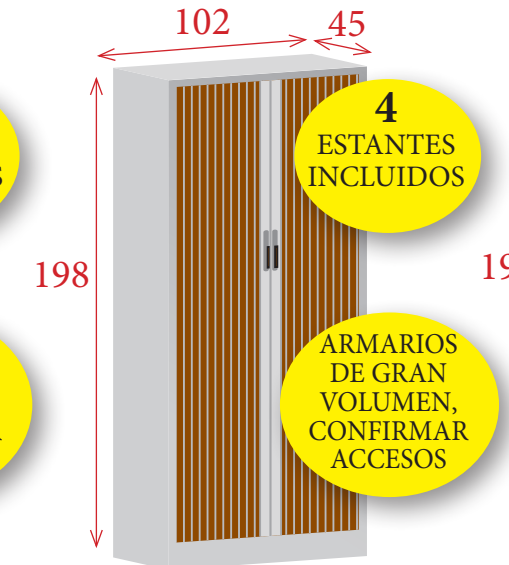

WENGÉ 075
(W)

CEREZO 030
(C)

HAYA 050
(H)

ROBLE 070
(RO)

ARCE 060
(R)

ALTURA 220 CM

ALTURA 198 CM

120x45x220 cm
606 € Ref. GAPNG2212