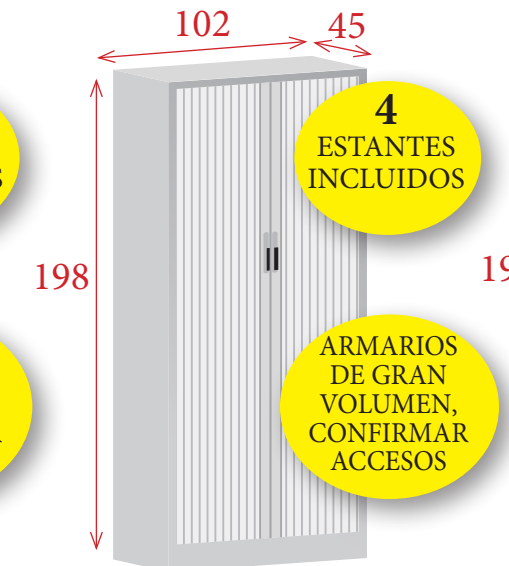

ALTURA 220 CM

ALTURA 198 CM

102x45x198 cm
384 € Ref. GAPNG1910

80x45x198 cm
347 € Ref. GAPNG1908