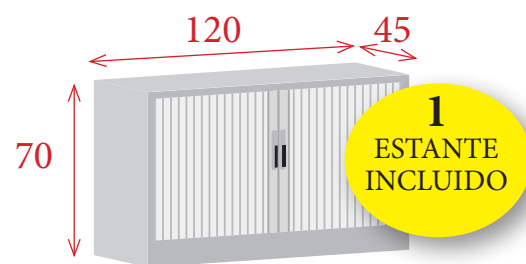

80x45x145 cm
286 € Ref. GAPNG1408

ALTURA 105 CM

120x45x105 cm
277 € Ref. GAPNG1012

102x45x105 cm
265 € Ref. GAPNG1010

80x45x105 cm
248 € Ref. GAPNG1008

ALTURA 70 CM

120x45x70 cm
250 € Ref. GAPNG0712

102x45x70 cm
233 € Ref. GAPNG0710

80x45x70 cm
214 € Ref. GAPNG0708

ALTURA 50 CM - ALTILLOS

120x45x50 cm
199 € Ref. GAPNG0512

102x45x50 cm
187 € Ref. GAPNG0510

80x45x50 cm
177 € Ref. GAPNG0508

1 Estructura de armario y estantes metálicos disponibles en los siguientes acabados: