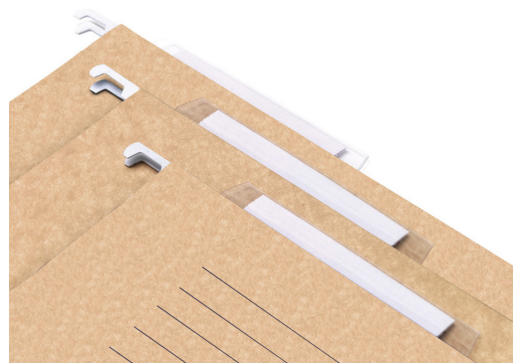

CARPETAS COLGANTES CON VISOR LATERAL

Color kraft.
Caja de 50 unidades - Lomo V / Lomo 20 mm