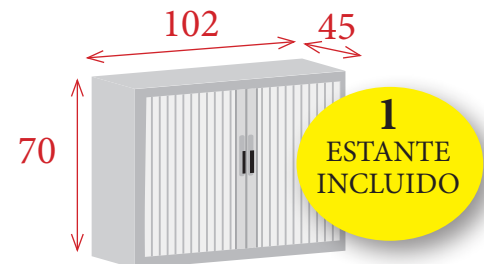

80x45x145 cm
286 € Ref. GAPNG1408

ALTURA 105 CM

120x45x105 cm
277 € Ref. GAPNG1012

102x45x105 cm
265 € Ref. GAPNG1010

80x45x105 cm
248 € Ref. GAPNG1008

ALTURA 70 CM

120x45x70 cm
250 € Ref. GAPNG0712

102x45x70 cm
233 € Ref. GAPNG0710

80x45x70 cm
214 € Ref. GAPNG0708

ALTURA 50 CM - ALTILLOS

120x45x50 cm
199 € Ref. GAPNG0512

102x45x50 cm
187 € Ref. GAPNG0510

80x45x50 cm
177 € Ref. GAPNG0508

1 Estructura de armario y estantes metálicos disponibles en los siguientes acabados: