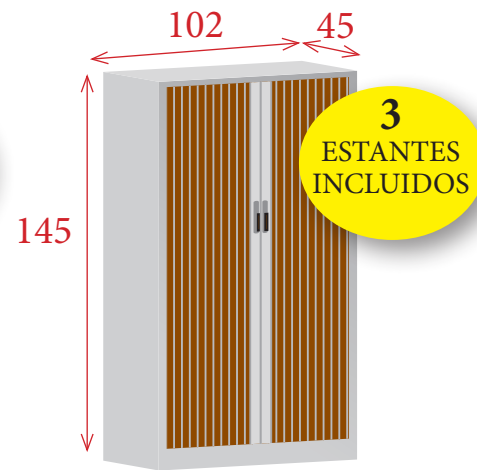

102x45x145 cm
336 € Ref. GAPNG1410