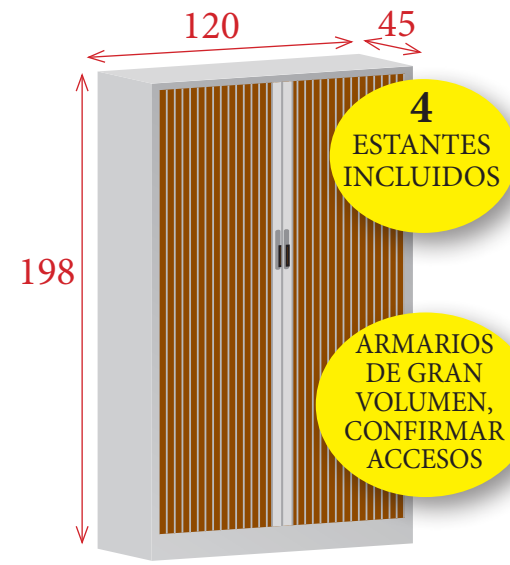

WENGÉ 075
(W)

CEREZO 030
(C)

HAYA 050
(H)

ROBLE 070
(RO)

ARCE 060
(R)

ALTURA 220 CM

ALTURA 198 CM

120x45x220 cm
606 € Ref. GAPNG2212