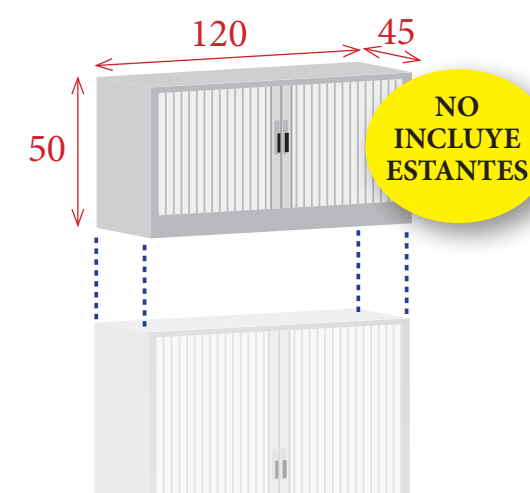

80x45x145 cm
286 € Ref. GAPNG1408

ALTURA 105 CM

120x45x105 cm
277 € Ref. GAPNG1012

102x45x105 cm
265 € Ref. GAPNG1010

80x45x105 cm
248 € Ref. GAPNG1008

ALTURA 70 CM

120x45x70 cm
250 € Ref. GAPNG0712

102x45x70 cm
233 € Ref. GAPNG0710

80x45x70 cm
214 € Ref. GAPNG0708

ALTURA 50 CM - ALTILLOS

120x45x50 cm
199 € Ref. GAPNG0512

102x45x50 cm
187 € Ref. GAPNG0510

80x45x50 cm
177 € Ref. GAPNG0508

1 Estructura de armario y estantes metálicos disponibles en los siguientes acabados: