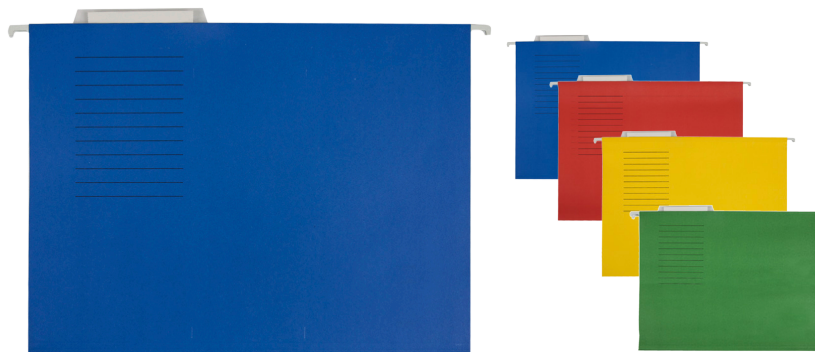

JARDINERA

Disponible en negro, antracita, antracita claro, aluminio, gris y blanco. Con bandejas de pvc Ø19,5 cm. Altura 25 cm.

Para armario de 120 cm **207 €** Ref. G57JAR120
Para armario de 102 cm **201 €** Ref. G57JAR102

CARPETAS COLGANTES CON VISOR SUPERIOR

Colores azul (A), rojo (R), amarillo (M) o verde (V).
Caja de 50 unidades - Lomo V

FOLIO **58 €** Ref. IMECCVSVF
DIN-A4 **58 €** Ref. IMECCVSVD

Color kraft.
Caja de 50 unidades - Lomo V / Lomo 30 mm