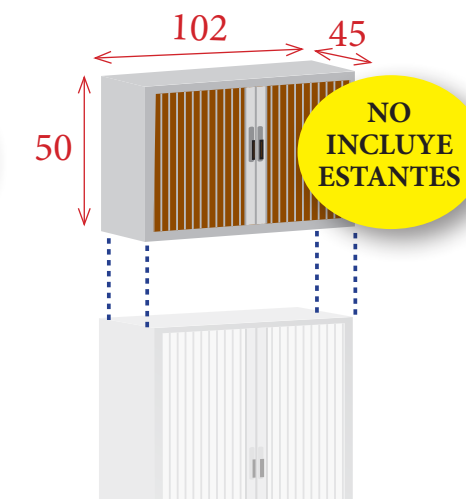

102x45x50 cm
206 € Ref. GAPNG0510