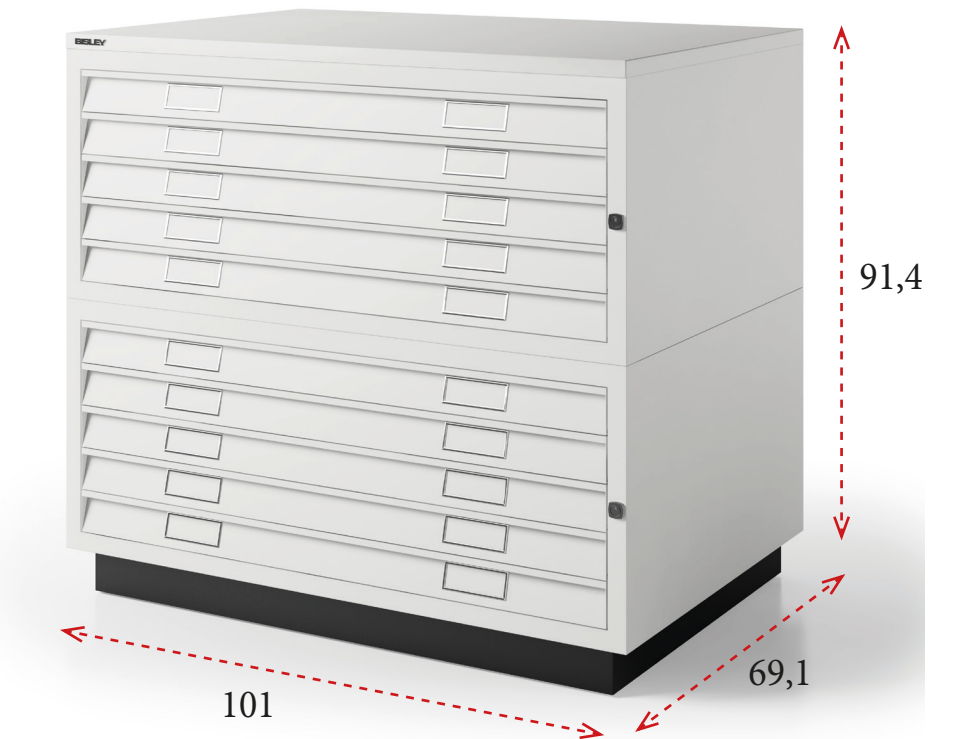

**ROJO RAL 3020
(RO)**

ESPECIFICACIONES TÉCNICAS

- Archivadores para planos A0 con 2 porta-etiquetas por cajón.
- Capacidad cajón 32 kg.
- Medida interior de cada cajón: alto 4,8 cm / ancho 125,7 cm / fondo 88,3 cm.
- Guía telescópica de extracción total con rodamientos dobles.
- Todos los cajones van equipados con barras de presión para impedir que se doblen o se enrollen los documentos.
- Cierre centralizado con cerradura de seguridad.
- Zócalo de serie en color negro. Disponible en otros colores, consultar.
- Separadores para cajón planero (pack de 2) - **22 €** Ref. BISPFD
- Esquema de la capacidad de cada cajón en función del tamaño del plano utilizado:

TARIFAS

5 Cajones con zócalo y techo
2.717 € Ref. B463

10 Cajones con zócalo y techo
4.949 € Ref. B461462

ESPECIFICACIONES TÉCNICAS

- Archivadores para planos A1 con 2 porta-etiquetas por cajón.
- Capacidad cajón 18 kg.
- Medida interior de cada cajón: alto 4,8 cm / ancho 90,8 cm / fondo 66 cm.
- Guía telescópica de extracción total con rodamientos dobles.
- Todos los cajones van equipados con barras de presión para impedir que se doblen o se enrollen los documentos.
- Cierre centralizado con cerradura de seguridad.
- Zócalo de serie en color negro. Disponible en otros colores, consultar.
- Separadores para cajón planero (pack de 2) - **22 €** Ref. BISPFD
- Esquema de la capacidad de cada cajón en función del tamaño del plano utilizado:

TARIFAS

5 Cajones con zócalo y techo
2.189 € Ref. B473

10 Cajones con zócalo y techo
3.991 € Ref. B471472

LOS MÓDULOS DE BASE ESTÁN EQUIPADOS CON RUEDAS DE NYLON REFORZADO Y TIRADORES PARA PERMITIR EL DESPLAZAMIENTO DEL CONJUNTO FACILITANDO LOS TRABAJOS DE LIMPIEZA Y DE CONSERVACIÓN.