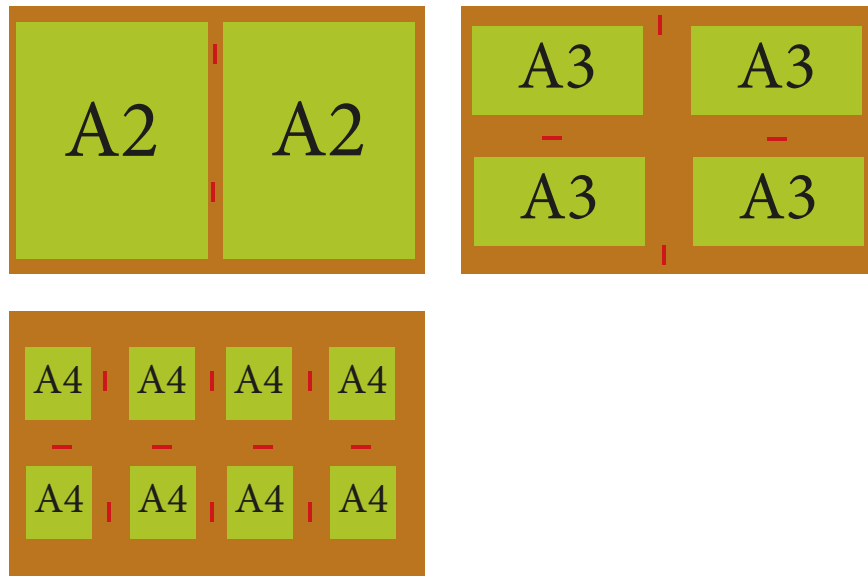

**ROJO RAL 3020
(RO)**

ESPECIFICACIONES TÉCNICAS

- Archivadores para planos A0 con 2 porta-etiquetas por cajón.
- Capacidad cajón 32 kg.
- Medida interior de cada cajón: alto 4,8 cm / ancho 125,7 cm / fondo 88,3 cm.
- Guía telescópica de extracción total con rodamientos dobles.
- Todos los cajones van equipados con barras de presión para impedir que se doblen o se enrollen los documentos.
- Cierre centralizado con cerradura de seguridad.
- Zócalo de serie en color negro. Disponible en otros colores, consultar.
- Separadores para cajón planero (pack de 2) - **22 €** Ref. BISPFD
- Esquema de la capacidad de cada cajón en función del tamaño del plano utilizado:

TARIFAS

5 Cajones con zócalo y techo
2.717 € Ref. B463

10 Cajones con zócalo y techo
4.949 € Ref. B461462

ESPECIFICACIONES TÉCNICAS

- Archivadores para planos A1 con 2 porta-etiquetas por cajón.
- Capacidad cajón 18 kg.
- Medida interior de cada cajón: alto 4,8 cm / ancho 90,8 cm / fondo 66 cm.
- Guía telescópica de extracción total con rodamientos dobles.
- Todos los cajones van equipados con barras de presión para impedir que se doblen o se enrollen los documentos.
- Cierre centralizado con cerradura de seguridad.
- Zócalo de serie en color negro. Disponible en otros colores, consultar.
- Separadores para cajón planero (pack de 2) - **22 €** Ref. BISPFD
- Esquema de la capacidad de cada cajón en función del tamaño del plano utilizado: