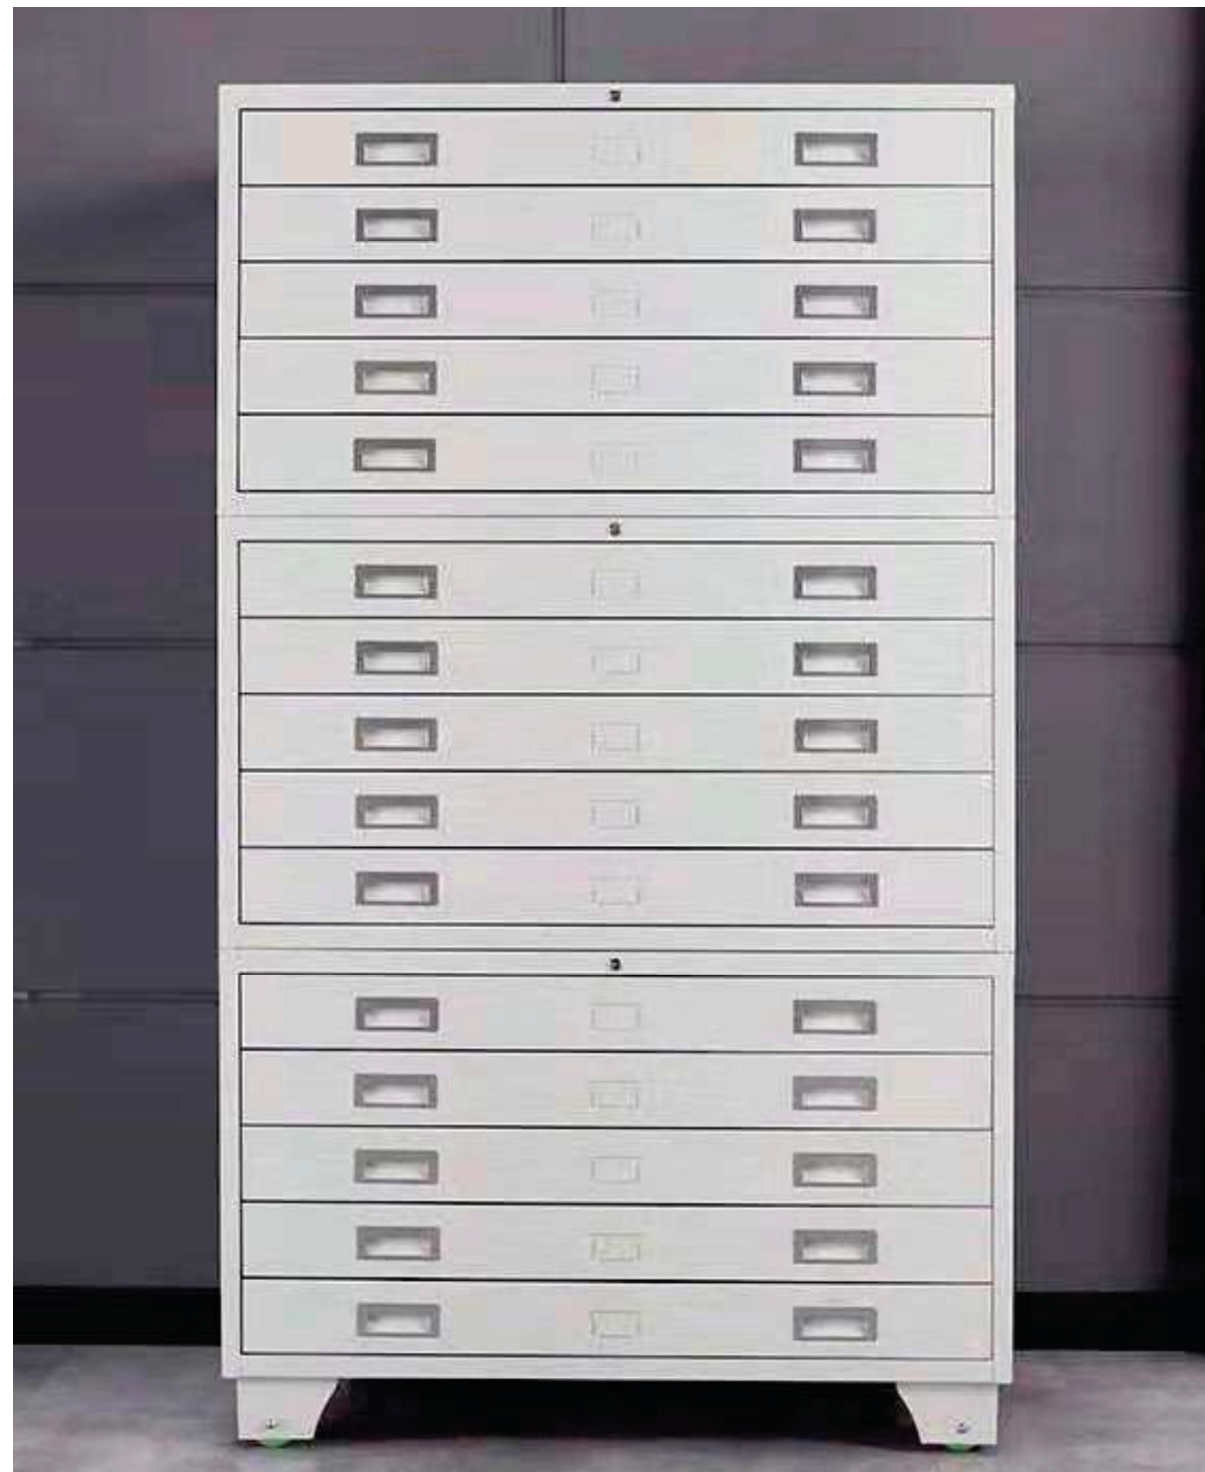

**ROJO RAL 3020
(RO)**

ESPECIFICACIONES TÉCNICAS

- Archivadores para planos A0 con 2 porta-etiquetas por cajón.
- Capacidad cajón 32 kg.
- Medida interior de cada cajón: alto 4,8 cm / ancho 125,7 cm / fondo 88,3 cm.
- Guía telescópica de extracción total con rodamientos dobles.
- Todos los cajones van equipados con barras de presión para impedir que se doblen o se enrollen los documentos.
- Cierre centralizado con cerradura de seguridad.
- Zócalo de serie en color negro. Disponible en otros colores, consultar.
- Separadores para cajón planero (pack de 2) - **22 €** Ref. BISPFD
- Esquema de la capacidad de cada cajón en función del tamaño del plano utilizado:

TARIFAS

5 Cajones con zócalo y techo
2.717 € Ref. B463

10 Cajones con zócalo y techo
4.949 € Ref. B461462

ESPECIFICACIONES TÉCNICAS

- Archivadores para planos A1 con 2 porta-etiquetas por cajón.
- Capacidad cajón 18 kg.
- Medida interior de cada cajón: alto 4,8 cm / ancho 90,8 cm / fondo 66 cm.
- Guía telescópica de extracción total con rodamientos dobles.
- Todos los cajones van equipados con barras de presión para impedir que se doblen o se enrollen los documentos.
- Cierre centralizado con cerradura de seguridad.
- Zócalo de serie en color negro. Disponible en otros colores, consultar.
- Separadores para cajón planero (pack de 2) - **22 €** Ref. BISPFD
- Esquema de la capacidad de cada cajón en función del tamaño del plano utilizado:

TARIFAS

5 Cajones con zócalo y techo
2.189 € Ref. B473

10 Cajones con zócalo y techo
3.991 € Ref. B471472

LOS MÓDULOS DE BASE ESTÁN EQUIPADOS CON RUEDAS DE NYLON REFORZADO Y TIRADORES PARA PERMITIR EL DESPLAZAMIENTO DEL CONJUNTO FACILITANDO LOS TRABAJOS DE LIMPIEZA Y DE CONSERVACIÓN.