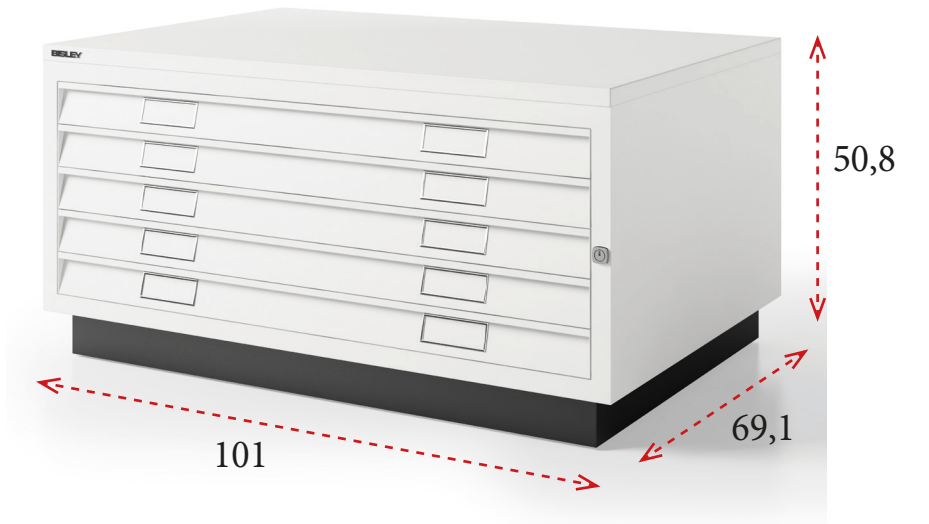

**ROJO RAL 3020
(RO)**

ESPECIFICACIONES TÉCNICAS

- Archivadores para planos A0 con 2 porta-etiquetas por cajón.
- Capacidad cajón 32 kg.
- Medida interior de cada cajón: alto 4,8 cm / ancho 125,7 cm / fondo 88,3 cm.
- Guía telescópica de extracción total con rodamientos dobles.
- Todos los cajones van equipados con barras de presión para impedir que se doblen o se enrollen los documentos.
- Cierre centralizado con cerradura de seguridad.
- Zócalo de serie en color negro. Disponible en otros colores, consultar.
- Separadores para cajón planero (pack de 2) - **22 €** Ref. BISPFD
- Esquema de la capacidad de cada cajón en función del tamaño del plano utilizado:

TARIFAS

5 Cajones con zócalo y techo
2.717 € Ref. B463

10 Cajones con zócalo y techo
4.949 € Ref. B461462

ESPECIFICACIONES TÉCNICAS

- Archivadores para planos A1 con 2 porta-etiquetas por cajón.
- Capacidad cajón 18 kg.
- Medida interior de cada cajón: alto 4,8 cm / ancho 90,8 cm / fondo 66 cm.
- Guía telescópica de extracción total con rodamientos dobles.
- Todos los cajones van equipados con barras de presión para impedir que se doblen o se enrollen los documentos.
- Cierre centralizado con cerradura de seguridad.
- Zócalo de serie en color negro. Disponible en otros colores, consultar.
- Separadores para cajón planero (pack de 2) - **22 €** Ref. BISPFD
- Esquema de la capacidad de cada cajón en función del tamaño del plano utilizado:

TARIFAS

5 Cajones con zócalo y techo
2.189 € Ref. B473

10 Cajones con zócalo y techo
3.991 € Ref. B471472

LOS MÓDULOS DE BASE ESTÁN EQUIPADOS CON RUEDAS DE NYLON REFORZADO Y TIRADORES PARA PERMITIR EL DESPLAZAMIENTO DEL CONJUNTO FACILITANDO LOS TRABAJOS DE LIMPIEZA Y DE CONSERVACIÓN.