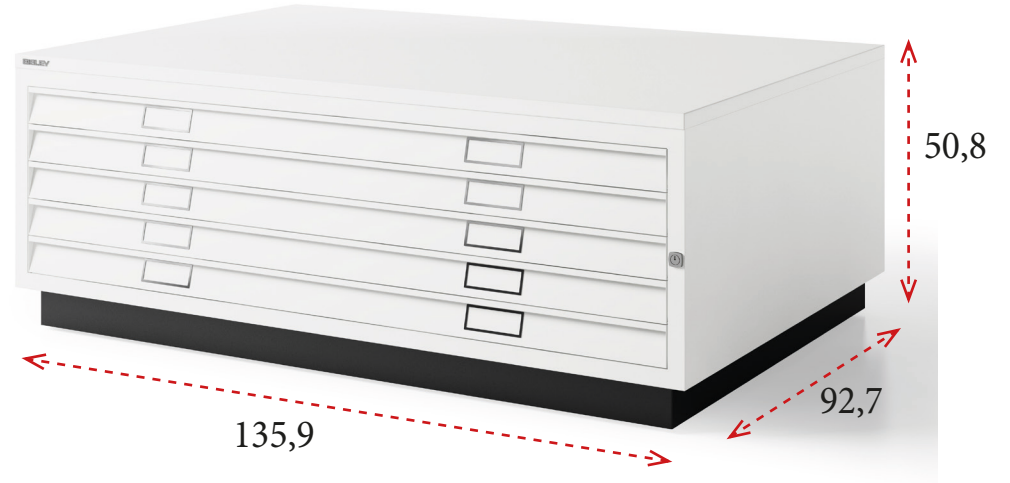

**ROJO RAL 3020
(RO)**

ESPECIFICACIONES TÉCNICAS

- Archivadores para planos A0 con 2 porta-etiquetas por cajón.
- Capacidad cajón 32 kg.
- Medida interior de cada cajón: alto 4,8 cm / ancho 125,7 cm / fondo 88,3 cm.
- Guía telescópica de extracción total con rodamientos dobles.
- Todos los cajones van equipados con barras de presión para impedir que se doblen o se enrollen los documentos.
- Cierre centralizado con cerradura de seguridad.
- Zócalo de serie en color negro. Disponible en otros colores, consultar.
- Separadores para cajón planero (pack de 2) - **22 €** Ref. BISPFD
- Esquema de la capacidad de cada cajón en función del tamaño del plano utilizado:

TARIFAS

5 Cajones con zócalo y techo
2.717 € Ref. B463

10 Cajones con zócalo y techo
4.949 € Ref. B461462

ESPECIFICACIONES TÉCNICAS

- Archivadores para planos A1 con 2 porta-etiquetas por cajón.
- Capacidad cajón 18 kg.
- Medida interior de cada cajón: alto 4,8 cm / ancho 90,8 cm / fondo 66 cm.
- Guía telescópica de extracción total con rodamientos dobles.
- Todos los cajones van equipados con barras de presión para impedir que se doblen o se enrollen los documentos.
- Cierre centralizado con cerradura de seguridad.
- Zócalo de serie en color negro. Disponible en otros colores, consultar.
- Separadores para cajón planero (pack de 2) - **22 €** Ref. BISPFD
- Esquema de la capacidad de cada cajón en función del tamaño del plano utilizado: