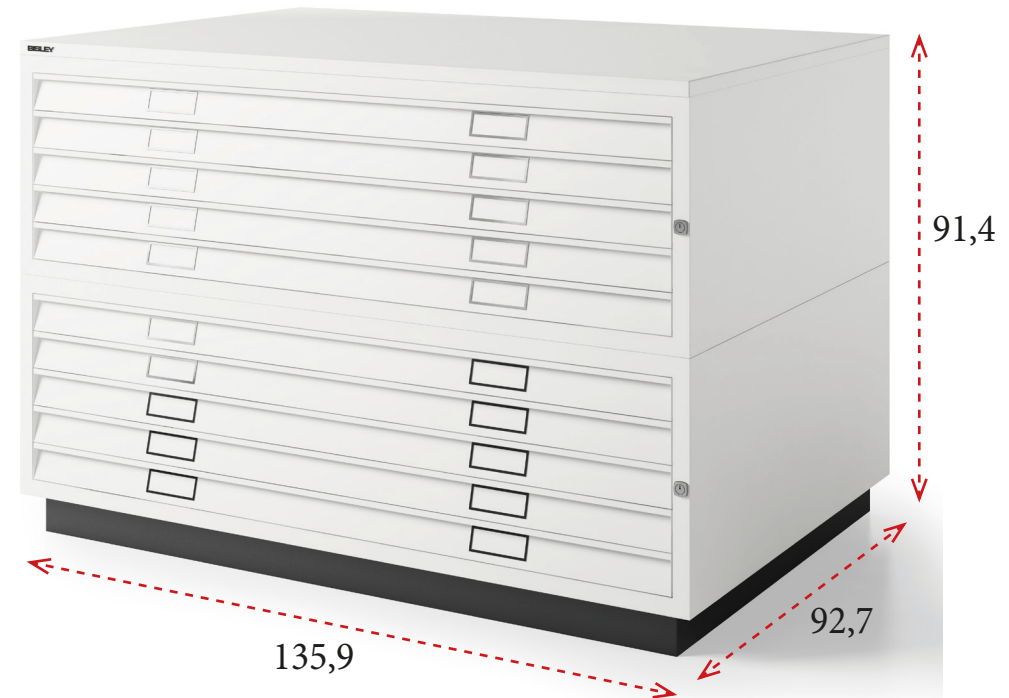

**ROJO RAL 3020
(RO)**

ESPECIFICACIONES TÉCNICAS

- Archivadores para planos A0 con 2 porta-etiquetas por cajón.
- Capacidad cajón 32 kg.
- Medida interior de cada cajón: alto 4,8 cm / ancho 125,7 cm / fondo 88,3 cm.
- Guía telescópica de extracción total con rodamientos dobles.
- Todos los cajones van equipados con barras de presión para impedir que se doblen o se enrollen los documentos.
- Cierre centralizado con cerradura de seguridad.
- Zócalo de serie en color negro. Disponible en otros colores, consultar.
- Separadores para cajón planero (pack de 2) - **22 €** Ref. BISPFD
- Esquema de la capacidad de cada cajón en función del tamaño del plano utilizado:

TARIFAS

5 Cajones con zócalo y techo
2.717 € Ref. B463

10 Cajones con zócalo y techo
4.949 € Ref. B461462

ESPECIFICACIONES TÉCNICAS

- Archivadores para planos A1 con 2 porta-etiquetas por cajón.
- Capacidad cajón 18 kg.
- Medida interior de cada cajón: alto 4,8 cm / ancho 90,8 cm / fondo 66 cm.
- Guía telescópica de extracción total con rodamientos dobles.
- Todos los cajones van equipados con barras de presión para impedir que se doblen o se enrollen los documentos.
- Cierre centralizado con cerradura de seguridad.
- Zócalo de serie en color negro. Disponible en otros colores, consultar.
- Separadores para cajón planero (pack de 2) - **22 €** Ref. BISPFD
- Esquema de la capacidad de cada cajón en función del tamaño del plano utilizado: