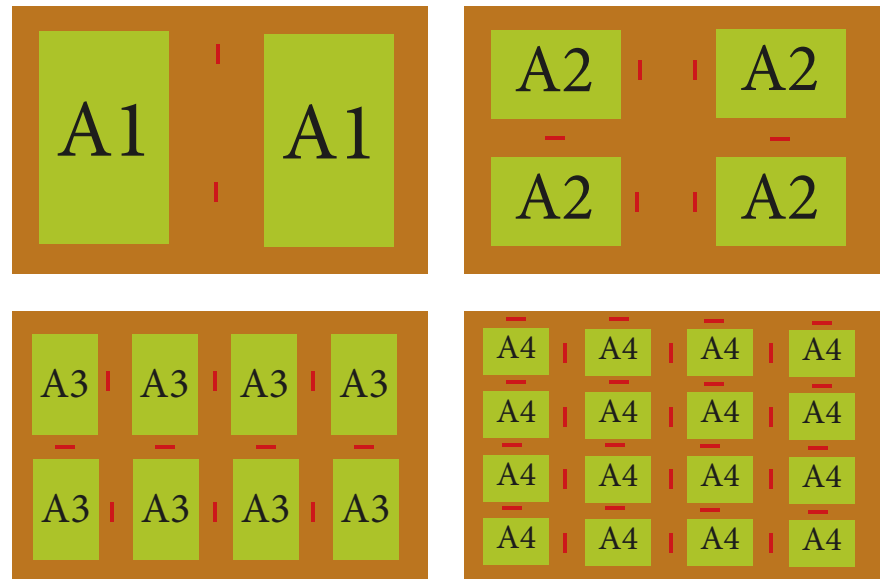

PLANERAS

**NEGRO RAL 9005
(N)**

**GRIS RAL 7035
(G)**

**PLATA
(AL)**

**ANTRACITA
(A)**

**BLANCO RAL 9016
(B)**

**BEIGE RAL 1015
(BE)**

**AZUL OXFORD
(AO)**

**ROJO RAL 3020
(RO)**

ESPECIFICACIONES TÉCNICAS

- Archivadores para planos A0 con 2 porta-etiquetas por cajón.
- Capacidad cajón 32 kg.
- Medida interior de cada cajón: alto 4,8 cm / ancho 125,7 cm / fondo 88,3 cm.
- Guía telescópica de extracción total con rodamientos dobles.
- Todos los cajones van equipados con barras de presión para impedir que se doblen o se enrollen los documentos.
- Cierre centralizado con cerradura de seguridad.
- Zócalo de serie en color negro. Disponible en otros colores, consultar.
- Separadores para cajón planero (pack de 2) - **22 €** Ref. BISPFD
- Esquema de la capacidad de cada cajón en función del tamaño del plano utilizado:

TARIFAS

5 Cajones con zócalo y techo
2.717 € Ref. B463

10 Cajones con zócalo y techo
4.949 € Ref. B461462

ESPECIFICACIONES TÉCNICAS

- Archivadores para planos A1 con 2 porta-etiquetas por cajón.
- Capacidad cajón 18 kg.
- Medida interior de cada cajón: alto 4,8 cm / ancho 90,8 cm / fondo 66 cm.
- Guía telescópica de extracción total con rodamientos dobles.
- Todos los cajones van equipados con barras de presión para impedir que se doblen o se enrollen los documentos.
- Cierre centralizado con cerradura de seguridad.
- Zócalo de serie en color negro. Disponible en otros colores, consultar.
- Separadores para cajón planero (pack de 2) - **22 €** Ref. BISPFD
- Esquema de la capacidad de cada cajón en función del tamaño del plano utilizado: