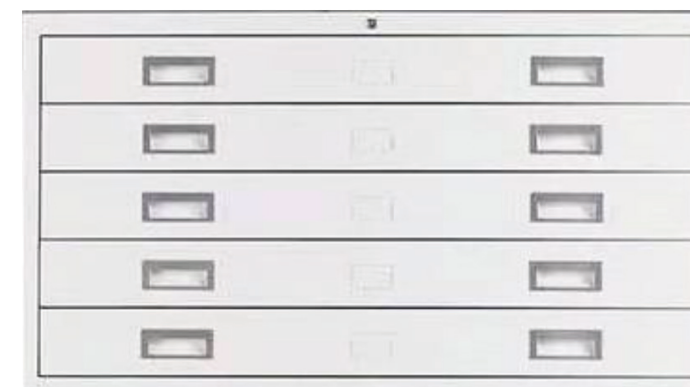

**ROJO RAL 3020
(RO)**

ESPECIFICACIONES TÉCNICAS

- Archivadores para planos A0 con 2 porta-etiquetas por cajón.
- Capacidad cajón 32 kg.
- Medida interior de cada cajón: alto 4,8 cm / ancho 125,7 cm / fondo 88,3 cm.
- Guía telescópica de extracción total con rodamientos dobles.
- Todos los cajones van equipados con barras de presión para impedir que se doblen o se enrollen los documentos.
- Cierre centralizado con cerradura de seguridad.
- Zócalo de serie en color negro. Disponible en otros colores, consultar.
- Separadores para cajón planero (pack de 2) - **22 €** Ref. BISPFD
- Esquema de la capacidad de cada cajón en función del tamaño del plano utilizado:

TARIFAS

5 Cajones con zócalo y techo
2.717 € Ref. B463

10 Cajones con zócalo y techo
4.949 € Ref. B461462

ESPECIFICACIONES TÉCNICAS

- Archivadores para planos A1 con 2 porta-etiquetas por cajón.
- Capacidad cajón 18 kg.
- Medida interior de cada cajón: alto 4,8 cm / ancho 90,8 cm / fondo 66 cm.
- Guía telescópica de extracción total con rodamientos dobles.
- Todos los cajones van equipados con barras de presión para impedir que se doblen o se enrollen los documentos.
- Cierre centralizado con cerradura de seguridad.
- Zócalo de serie en color negro. Disponible en otros colores, consultar.
- Separadores para cajón planero (pack de 2) - **22 €** Ref. BISPFD
- Esquema de la capacidad de cada cajón en función del tamaño del plano utilizado:

TARIFAS

MÓDULO BASE CON 5 CAJONES

DIN A-0

ancho 130 cm / fondo 93 cm / alto 65 cm

1.976 € Ref. DESPLAMBA0G

DIN A-1

ancho 100 cm / fondo 70 cm / alto 65 cm

1.665 € Ref. DESPLAMBA1G

MÓDULO DE EXTENSIÓN CON 5 CAJONES

DIN A-0

ancho 130 cm / fondo 93 cm / alto 55 cm

1.686 € Ref. DESPLAMEA0G

DIN A-1

ancho 100 cm / fondo 70 cm / alto 55 cm

1.266 € Ref. DESPLAMEA1G

www.officedeco.es