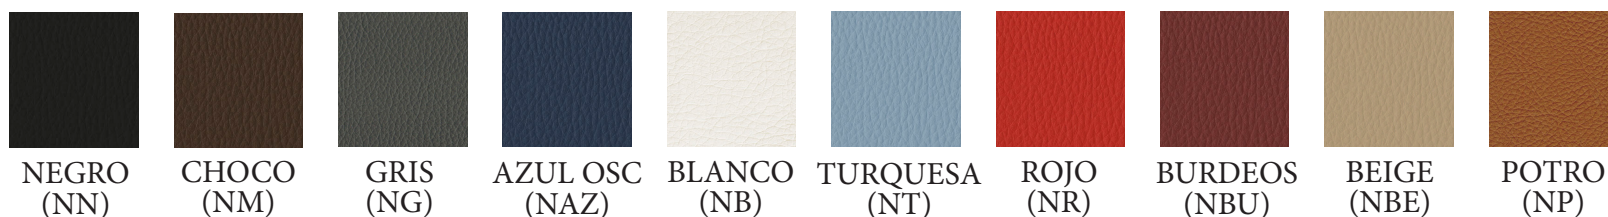

MUESTRARIO SIMIL-PIEL

MUESTRARIO PIEL