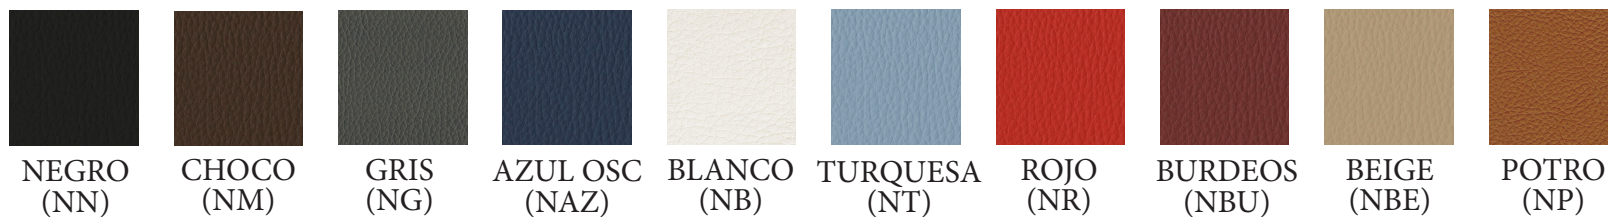

MUESTRARIO SIMIL-PIEL

MUESTRARIO PIEL

VER
TODAS LAS
TAPICERÍAS
DISPONIBLES
EN PÁGINAS
52 - 53

Respaldo alto - brazos fijos

Simil-Piel - **486 €**
Piel (trasera simi-piel) - **655 €**
Piel - **719 €**
Ref. PTRIA1C