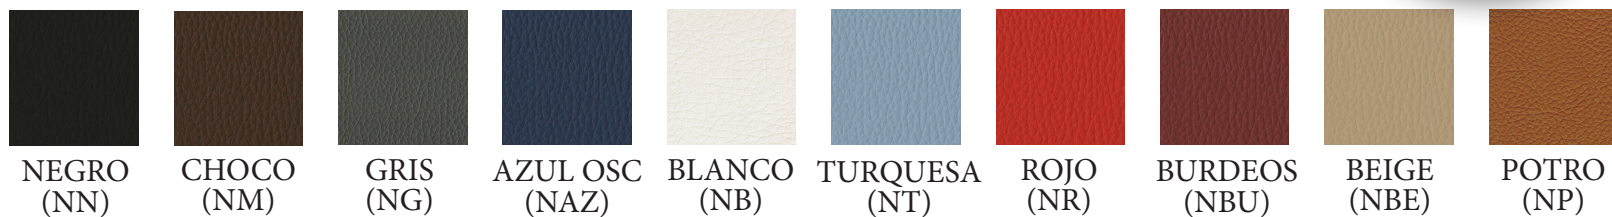

MUESTRARIO SIMIL-PIEL

MUESTRARIO PIEL