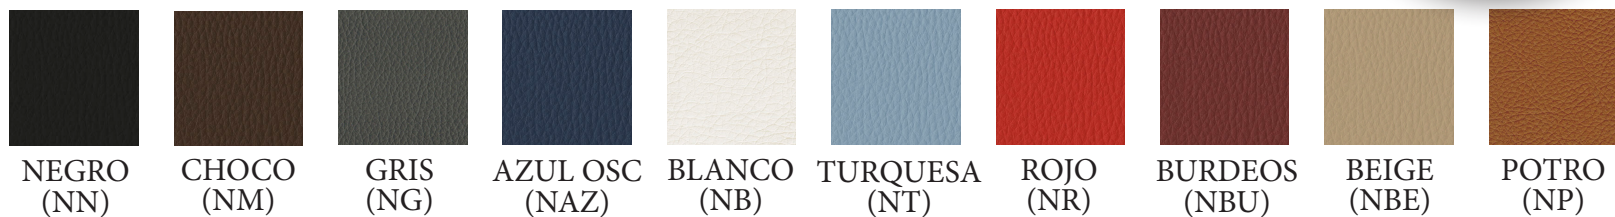

VER
TODAS LAS
TAPICERÍAS
DISPONIBLES
EN PÁGINAS
52 - 53

MUESTRARIO SIMIL-PIEL

MUESTRARIO PIEL

Respaldo alto - brazos fijos

Tela - **472 €**
 Simil-Piel - **500 €**
 Piel - **733 €**
 Ref. PGESA1CCBF

Respaldo alto - brazos 3D