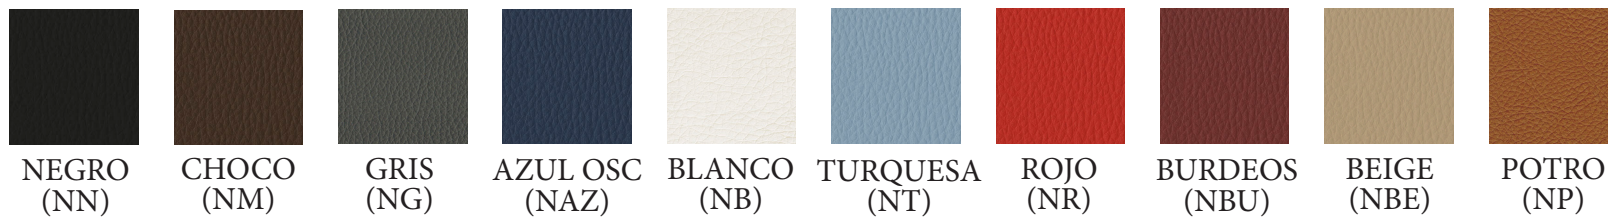

MUESTRARIO SIMIL-PIEL

MUESTRARIO PIEL