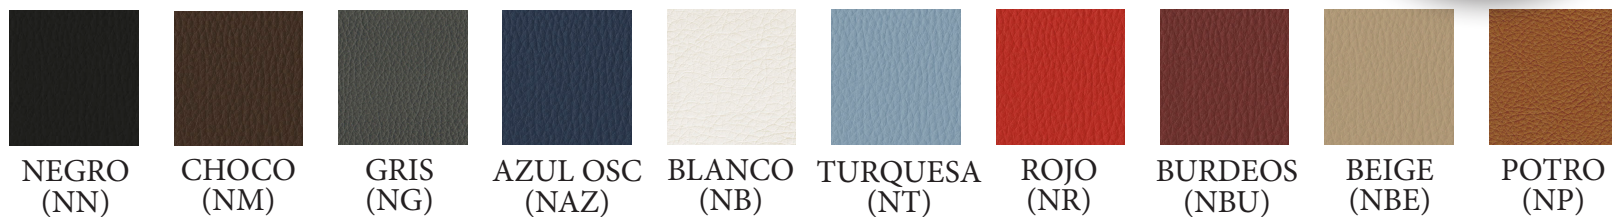

MUESTRARIO SIMIL-PIEL

MUESTRARIO PIEL