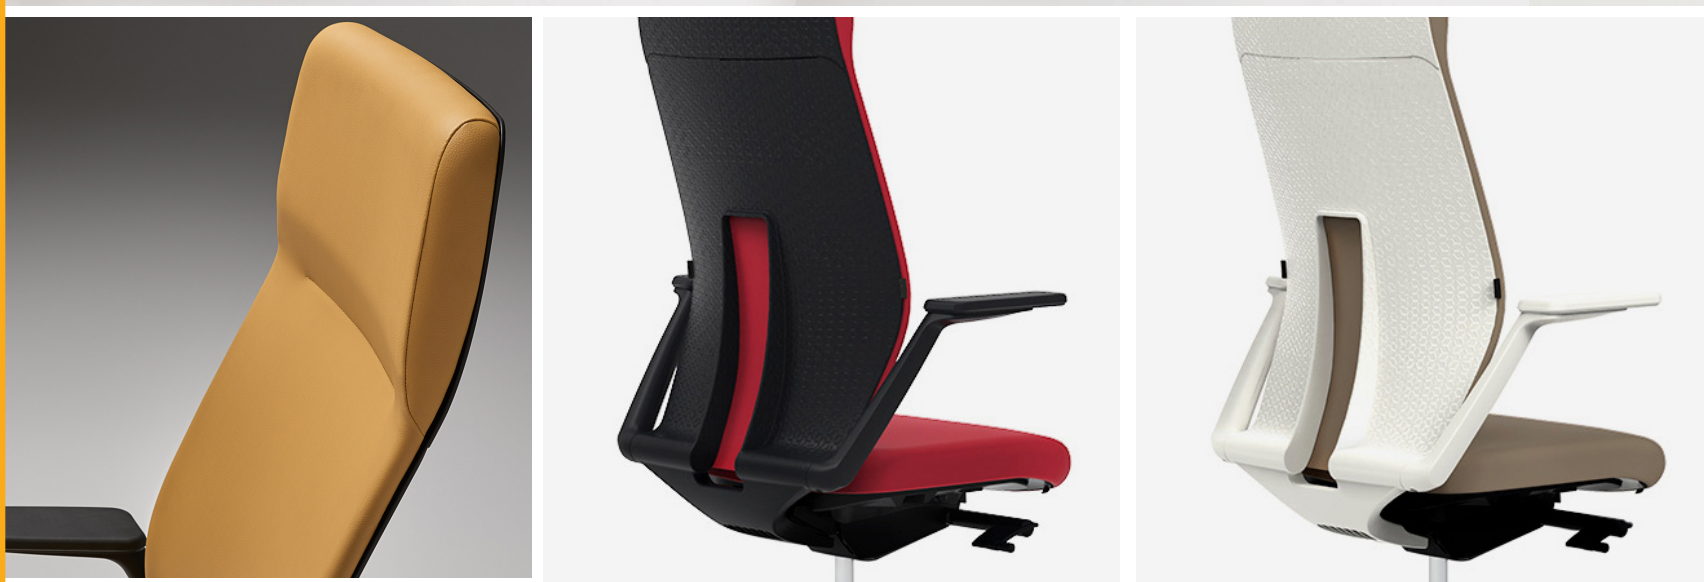

CARACTERÍSTICAS

1. Asiento y respaldo tapizado en tela, simil-piel o piel.
2. Respaldo regulable en altura con prominencia del volumen lumbar.
3. Versión negra con zona inferior del respaldo en color negro y versión blanca con zona inferior del respaldo en blanco.
4. Brazos fijos de aluminio pulido en versión negra o en aluminio blanco en versión blanca. Brazos 3D regulables en alto, ancho y profundidad.
5. Mecanismo syncro con 4 posiciones de bloqueo y trasla (regulación de la profundidad del asiento).
6. Regulación en altura del asiento.
7. Base de aluminio pulido en versión negra o de aluminio blanco en versión blanca.

Con brazos 3D

Tela - **496 €**
 Simil-Piel - **517 €**
 Piel - **647 €**
 Ref. PBOVA1C-BR

Zona inferior del respaldo
en negro (N) o blanco (B).

Con brazos fijos

Tela - **454 €**
 Simil-Piel - **475 €**
 Piel - **606 €**
 Ref. PBOVA1C

CARACTERÍSTICAS

1. Asiento y respaldo tapizado en tela, simil-piel o piel.
2. Carcasa trasera del respaldo en color negro o gris perla.
3. Soporte lumbar regulable en altura.
4. Brazos fijos en color negro o en color gris perla según versión. Brazos 4D regulables en alto, ancho, profundidad y giro con apoyabrazos blando.
5. Mecanismo syncro con 4 posiciones de bloqueo.
6. Traslada - asiento regulable en profundidad.
7. Regulación en altura del asiento.
8. Base de poliamida en color negro con ruedas autofrenadas de 65 mm con banda de goma.