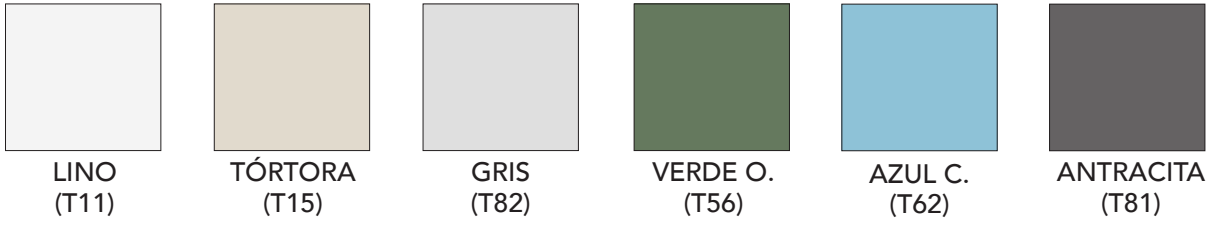

Pack con taburetes del mismo modelo y color.

Muestrario

Medidas

Altura asiento 75 cm.

- Altura total - 108,5 cm.
- Altura asiento - 75 cm.
- Ancho - 47,5 cm.
- Fondo - 48,5 cm.

Altura asiento 65 cm.

- Altura total - 98,5 cm.
- Altura asiento - 65 cm.
- Ancho - 47,5 cm.
- Fondo - 47,5 cm.

Versión taburete

Equipamiento de serie

Respaldo, asiento y base → Fabricada en tecnopolímero con 4 patas y reposapiés APILABLE.

Descripción	Referencia	Precios
Altura asiento 75 cm Pack de 4 taburetes	SCAKATT2P4	356 € (89 € Ud)
Altura asiento 65 cm Pack de 4 taburetes	SCAKATT1P4	348 € (87 € Ud)

Pack con taburetes del mismo modelo y color.

Muestrario

Medidas

- Altura asiento 75 cm.
- Altura total - 97,5 cm.
 - Altura asiento - 75 cm.
 - Ancho - 47,5 cm.
 - Fondo - 47,5 cm.

- Altura asiento 65 cm.
- Altura total - 87,5 cm.
 - Altura asiento - 65 cm.
 - Ancho - 47,5 cm.
 - Fondo - 46,5 cm.