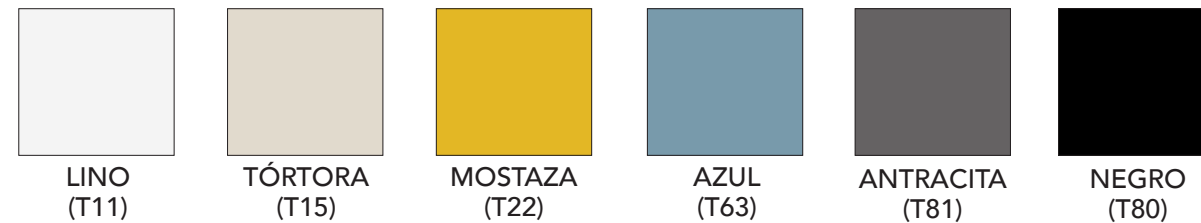

Descripción	Referencia	Precios
<u>Altura asiento 75 cm</u>		
Pack de 2 taburetes	SCALIST1P2	390 € (195 € Ud)
Pack de 4 taburetes	SCALIST1P4	648 € (162 € Ud)
<u>Altura asiento 65 cm</u>		
Pack de 2 taburetes	SCALIST2P2	386 € (193 € Ud)
Pack de 4 taburetes	SCALIST2P4	640 € (160 € Ud)

Pack con taburetes del mismo modelo y color.

Mostrario

Medidas

Altura asiento 75 cm.

- Altura total - 98 cm.
- Altura asiento - 75 cm.
- Ancho - 52 cm.
- Fondo - 50 cm.

Altura asiento 65 cm.

- Altura total - 88 cm.
- Altura asiento - 65 cm.
- Ancho - 52 cm.
- Fondo - 50 cm.