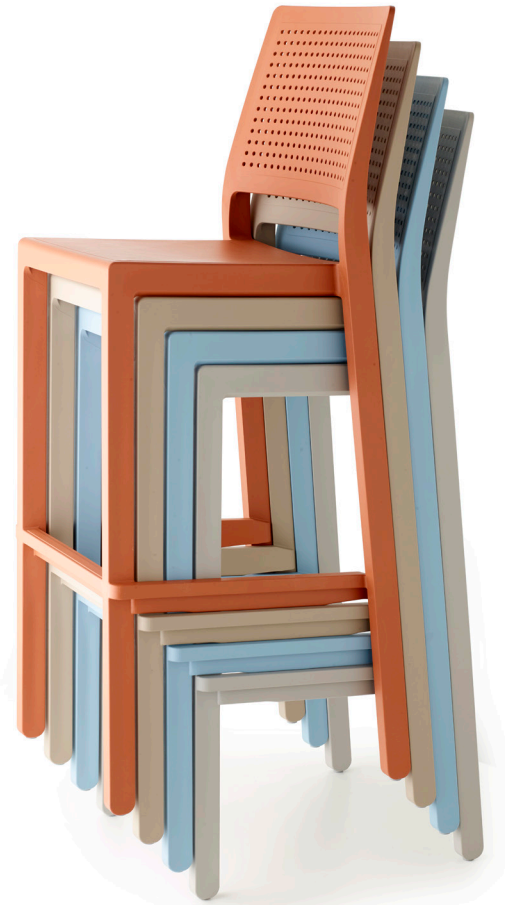

Versión taburete

Equipamiento de serie

Respaldo, asiento y base → Fabricada en tecnopolímero con 4 patas y reposapiés APILABLE.

Descripción	Referencia	Precios
<u>Altura asiento 75 cm</u> Pack de 4 taburetes	SCAEMIT2P4	356 € (89 € Ud)
<u>Altura asiento 65 cm</u> Pack de 4 taburetes	SCAEMIT1P4	348 € (87 € Ud)

Pack con taburetes del mismo modelo y color.

Muestrario

Medidas

Altura asiento 75 cm.

- Altura total - 108,5 cm.
- Altura asiento - 75 cm.
- Ancho - 47,5 cm.
- Fondo - 48,5 cm.

Altura asiento 65 cm.

- Altura total - 98,5 cm.
- Altura asiento - 65 cm.
- Ancho - 47,5 cm.
- Fondo - 47,5 cm.