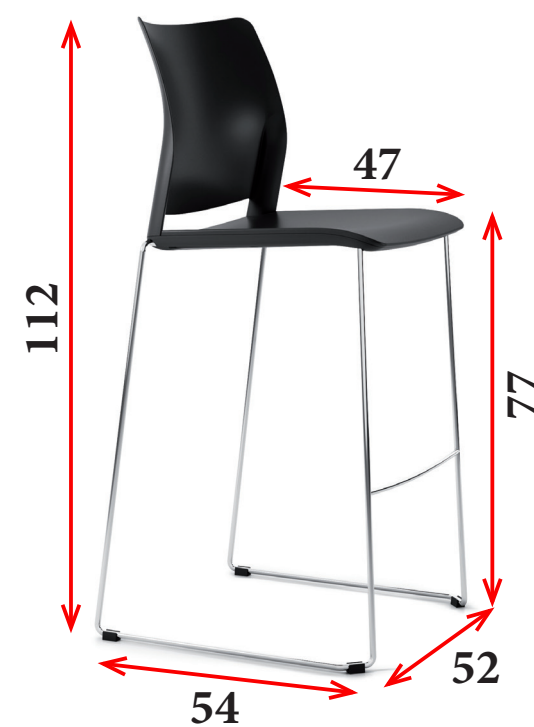

LEVITATE

SPACIO