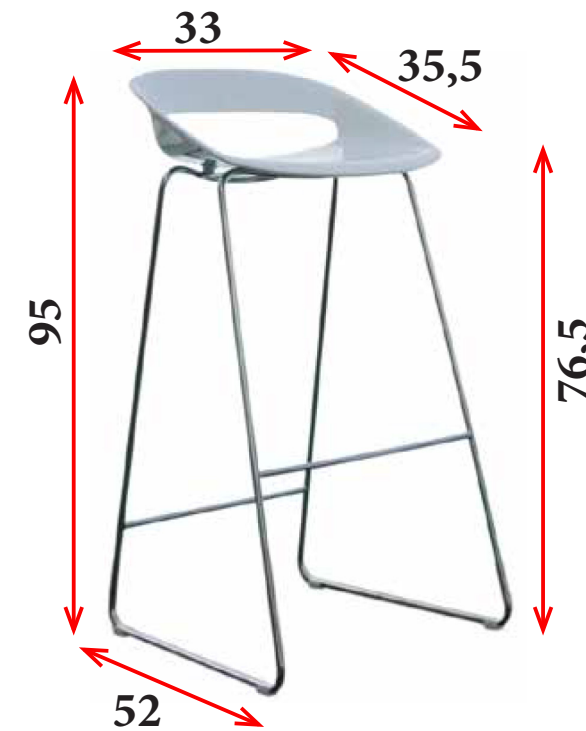

LEVITATE

IBIZA