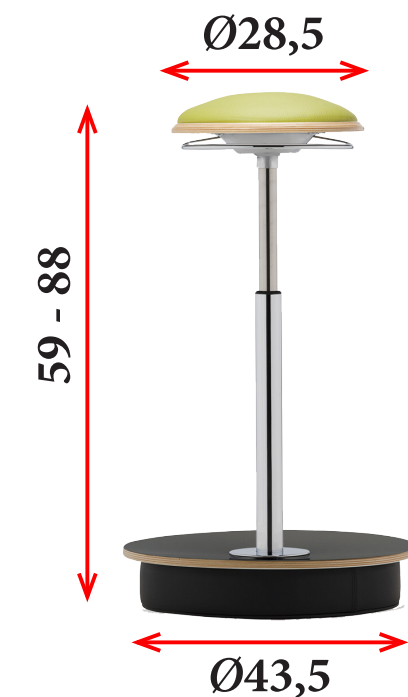

LEVITATE

BELISE