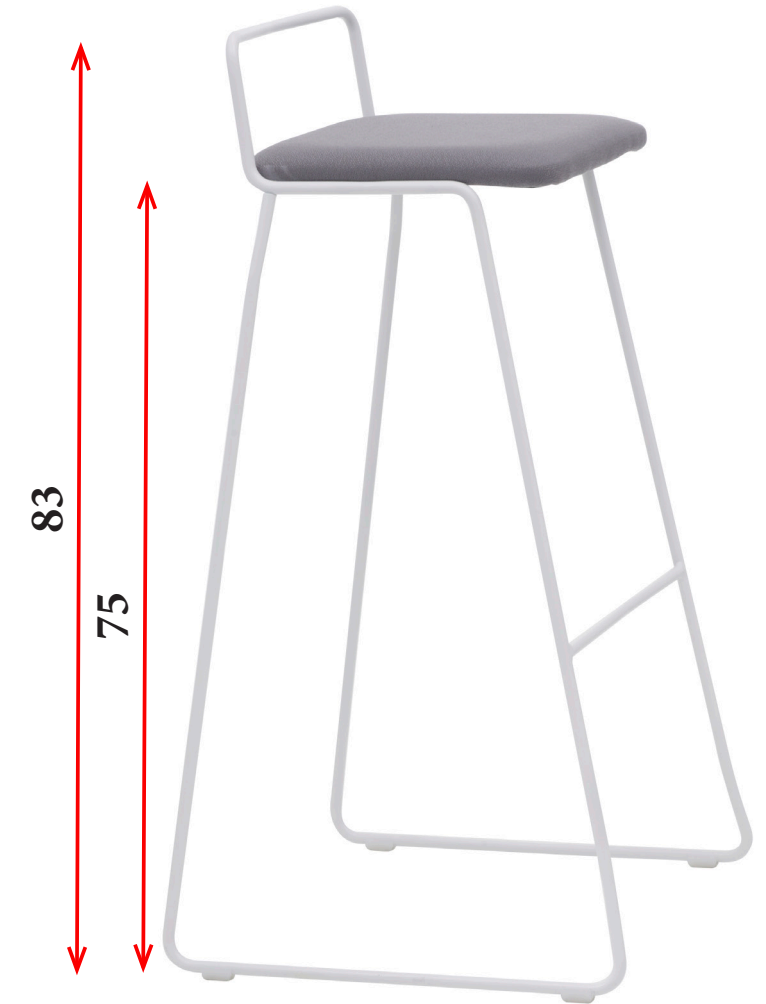

TABURETES HOSTELERIA

CARACTERÍSTICAS

- Estructura de patín cerrado fabricada en varilla de 12 mm de diámetro, APILABLE. Disponible en blanco (B), negro (N), azul (A), mostaza (M), rojo (R) o plata (P).
- Asiento en tela en gran variedad de acabados.
- **Ver TAPICERÍAS en páginas 22-23 y MEDIDAS en páginas 18-19.**

72 €
Ref. PHUGTB

76 €
Ref. PHUGTM

78 €
Ref. PHUGTA

96 €
Ref. PHUGTAR

* IVA no incluido * Precios válidos salvo error tipográfico

CARACTERÍSTICAS

- Estructura fija patín de varilla APILABLE en color blanco (B), negro (N) o Cromado (C). Otros colores de estructura, consultar.
- Asiento y respaldo tapizado en tela en gran variedad de acabados.
- **Ver TAPICERÍAS en páginas 22-23 y MEDIDAS en páginas 18-19.**

- Estructura de patín cerrado fabricada en varilla de 11 mm de diámetro con travesaño horizontal de refuerzo en acabado cromado.
- Disponible con: 1) Asiento y respaldo tapizado. 2) Asiento tapizado y respaldo en malla. 3) Asiento y respaldo en polipropileno.
- **Ver TAPICERÍAS en páginas 22-23 y MEDIDAS en páginas 18-19.**