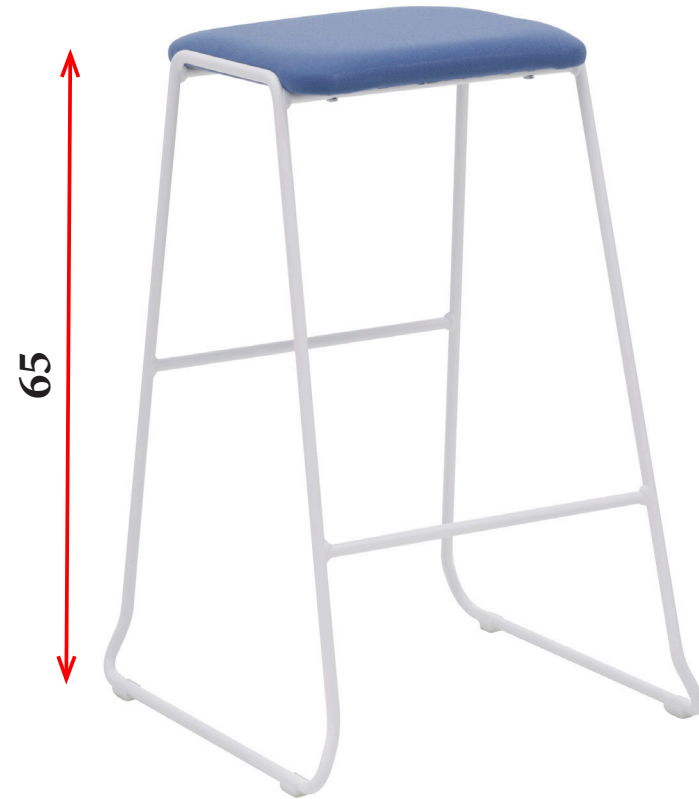

TABURETES HOSTELERIA

CARACTERÍSTICAS

- Estructura de patín cerrado fabricada en varilla de 12 mm de diámetro, APILABLE. Disponible en blanco (B), negro (N), azul (A), mostaza (M), rojo (R) o plata (P).
- Asiento en tela en gran variedad de acabados.
- **Ver TAPICERÍAS en páginas 22-23 y MEDIDAS en páginas 18-19.**

72 €
Ref. PHUGTB

76 €
Ref. PHUGTM

78 €
Ref. PHUGTA

96 €
Ref. PHUGTAR

* IVA no incluido * Precios válidos salvo error tipográfico

CARACTERÍSTICAS

- Estructura fija patín de varilla APILABLE en color blanco (B), negro (N) o Cromado (C). Otros colores de estructura, consultar.
- Asiento y respaldo tapizado en tela en gran variedad de acabados.
- **Ver TAPICERÍAS en páginas 22-23 y MEDIDAS en páginas 18-19.**

- Estructura de patín cerrado fabricada en varilla de 11 mm de diámetro con travesaño horizontal de refuerzo en acabado cromado.
- Disponible con: 1) Asiento y respaldo tapizado. 2) Asiento tapizado y respaldo en malla. 3) Asiento y respaldo en polipropileno.
- **Ver TAPICERÍAS en páginas 22-23 y MEDIDAS en páginas 18-19.**