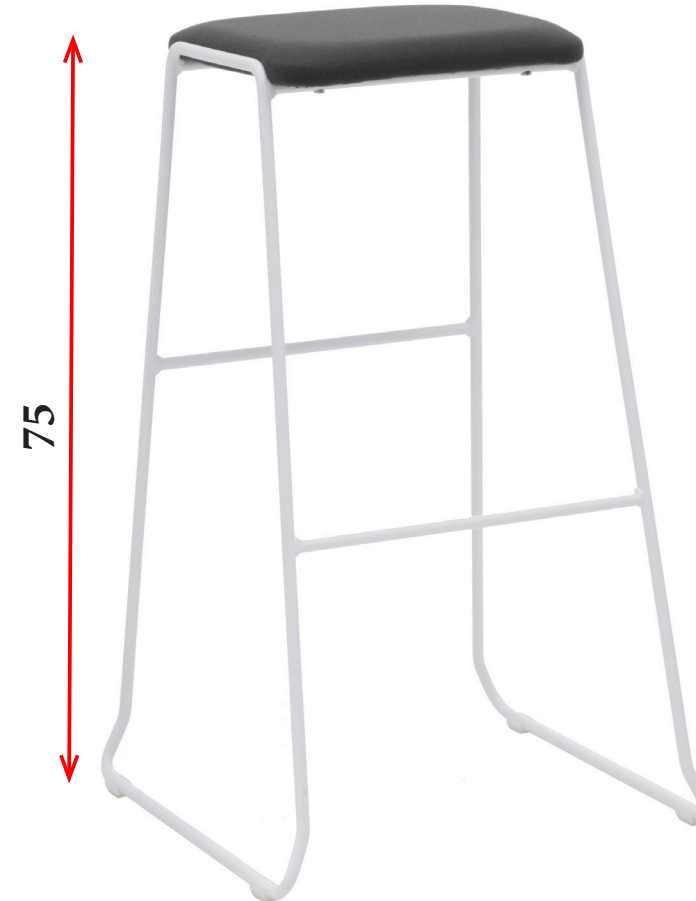

TABURETES HOSTELERIA

CARACTERÍSTICAS

- Estructura de patín cerrado fabricada en varilla de 12 mm de diámetro, APILABLE. Disponible en blanco (B), negro (N), azul (A), mostaza (M), rojo (R) o plata (P).
- Asiento en tela en gran variedad de acabados.
- **Ver TAPICERÍAS en páginas 22-23 y MEDIDAS en páginas 18-19.**

72 €
Ref. PHUGTB

76 €
Ref. PHUGTM

78 €
Ref. PHUGTA

96 €
Ref. PHUGTAR

* IVA no incluido * Precios válidos salvo error tipográfico

CARACTERÍSTICAS

- Estructura fija patín de varilla APILABLE en color blanco (B), negro (N) o Cromado (C). Otros colores de estructura, consultar.
- Asiento y respaldo tapizado en tela en gran variedad de acabados.
- **Ver TAPICERÍAS en páginas 22-23 y MEDIDAS en páginas 18-19.**

- Estructura de patín cerrado fabricada en varilla de 11 mm de diámetro con travesaño horizontal de refuerzo en acabado cromado.
- Disponible con: 1) Asiento y respaldo tapizado. 2) Asiento tapizado y respaldo en malla. 3) Asiento y respaldo en polipropileno.
- **Ver TAPICERÍAS en páginas 22-23 y MEDIDAS en páginas 18-19.**