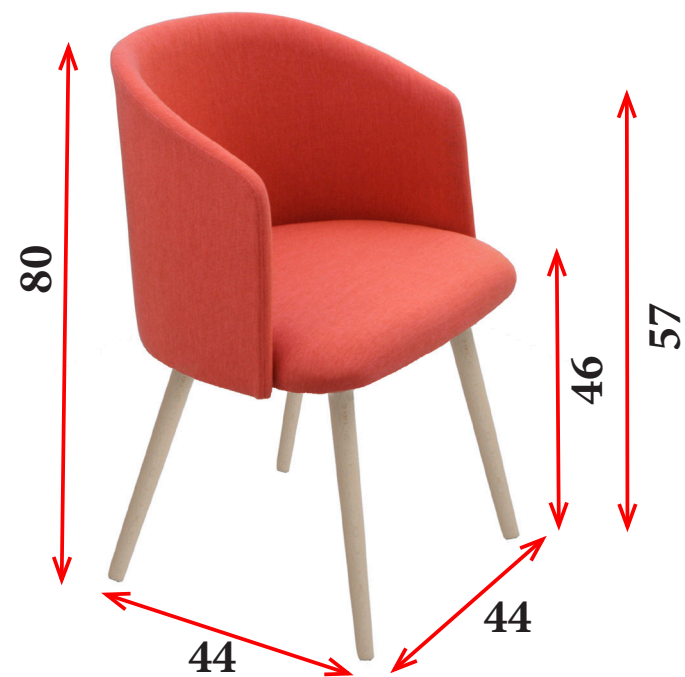

CHELSEA 800