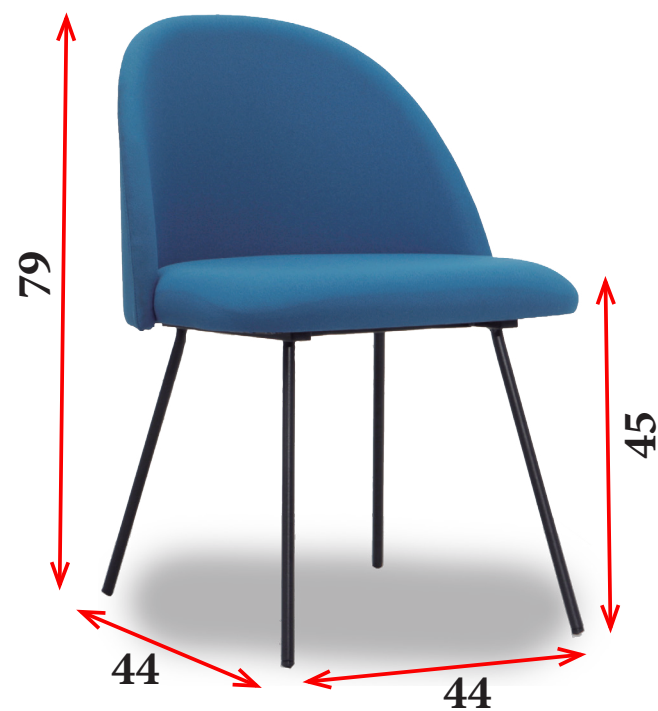

CHELSEA 700