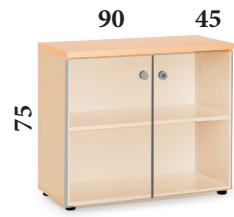

90 cm: **143 € M22**
45 cm: **121 € M522**