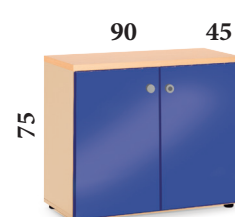

177 € M2M
(puertas de cristal mateadas)