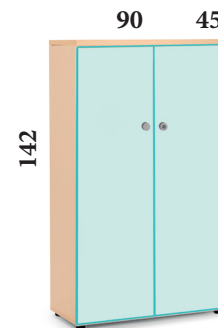

287 € M4M
(puertas de cristal mateadas)