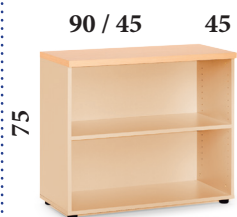

287 € M4T
(puertas de cristal transparentes)

287 € M4M
(puertas de cristal mateadas)

337 € M4
(puertas de cristal incoloras pintadas)

ALTURA 75 cm con 1 ESTANTE de 19 mm

90 cm: **88 € M20**
45 cm: **75 € M520**