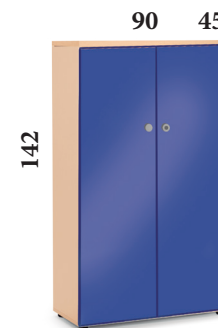

337 € M4
(puertas de cristal incoloras pintadas)