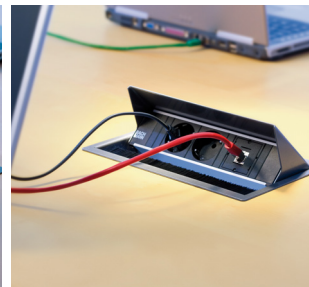

SISTEMA DE GESTIÓN DE CABLES - CONI

251 € B95CON2G
2 tomas de corriente
1 conexión de datos CAT6 RJ45
1 conexión para transferencia
de datos y cargador USB.