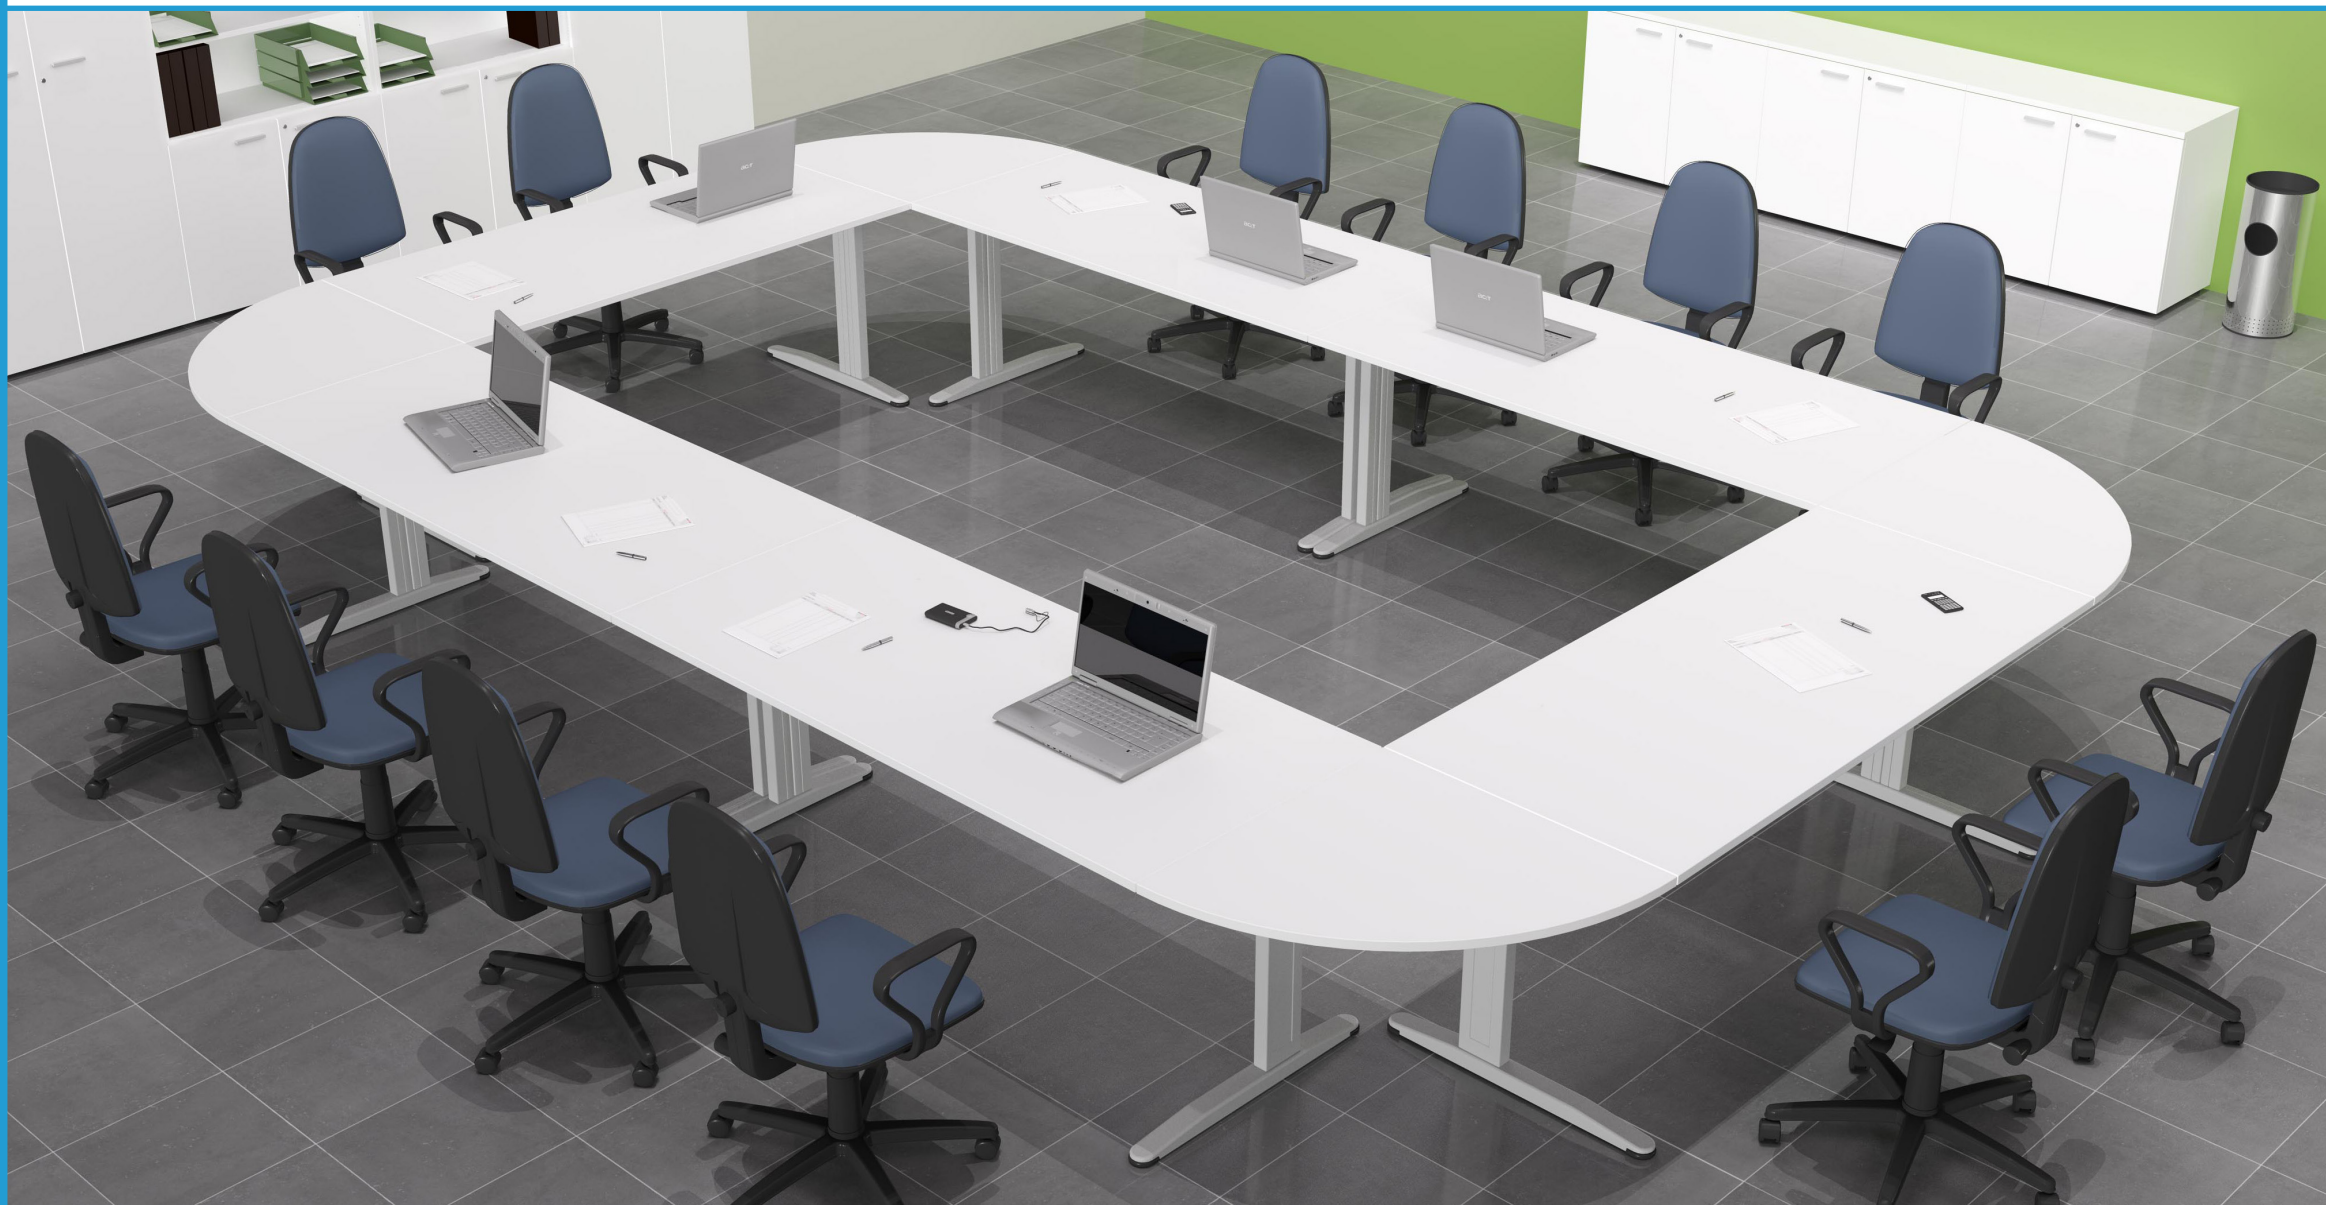

serie SUN

**Serie de mobiliario operativo
tanto para puestos individuales como compartidos.
Infinitas variantes a un precio sin competencia.**

ACABADOS DISPONIBLES:

BLANCO

GRIS

ARCE

ROBLE

ROBLE
OSCURO

CARACTERÍSTICAS

- Tablero de melamina de 25 mm de grosor.
- Bases metálicas en acabado Aluminio (RAL 9006) equipadas con una tapeta extraíble en su interior. Disponen de embellecedores de pata extraíbles y niveladores regulables en altura.