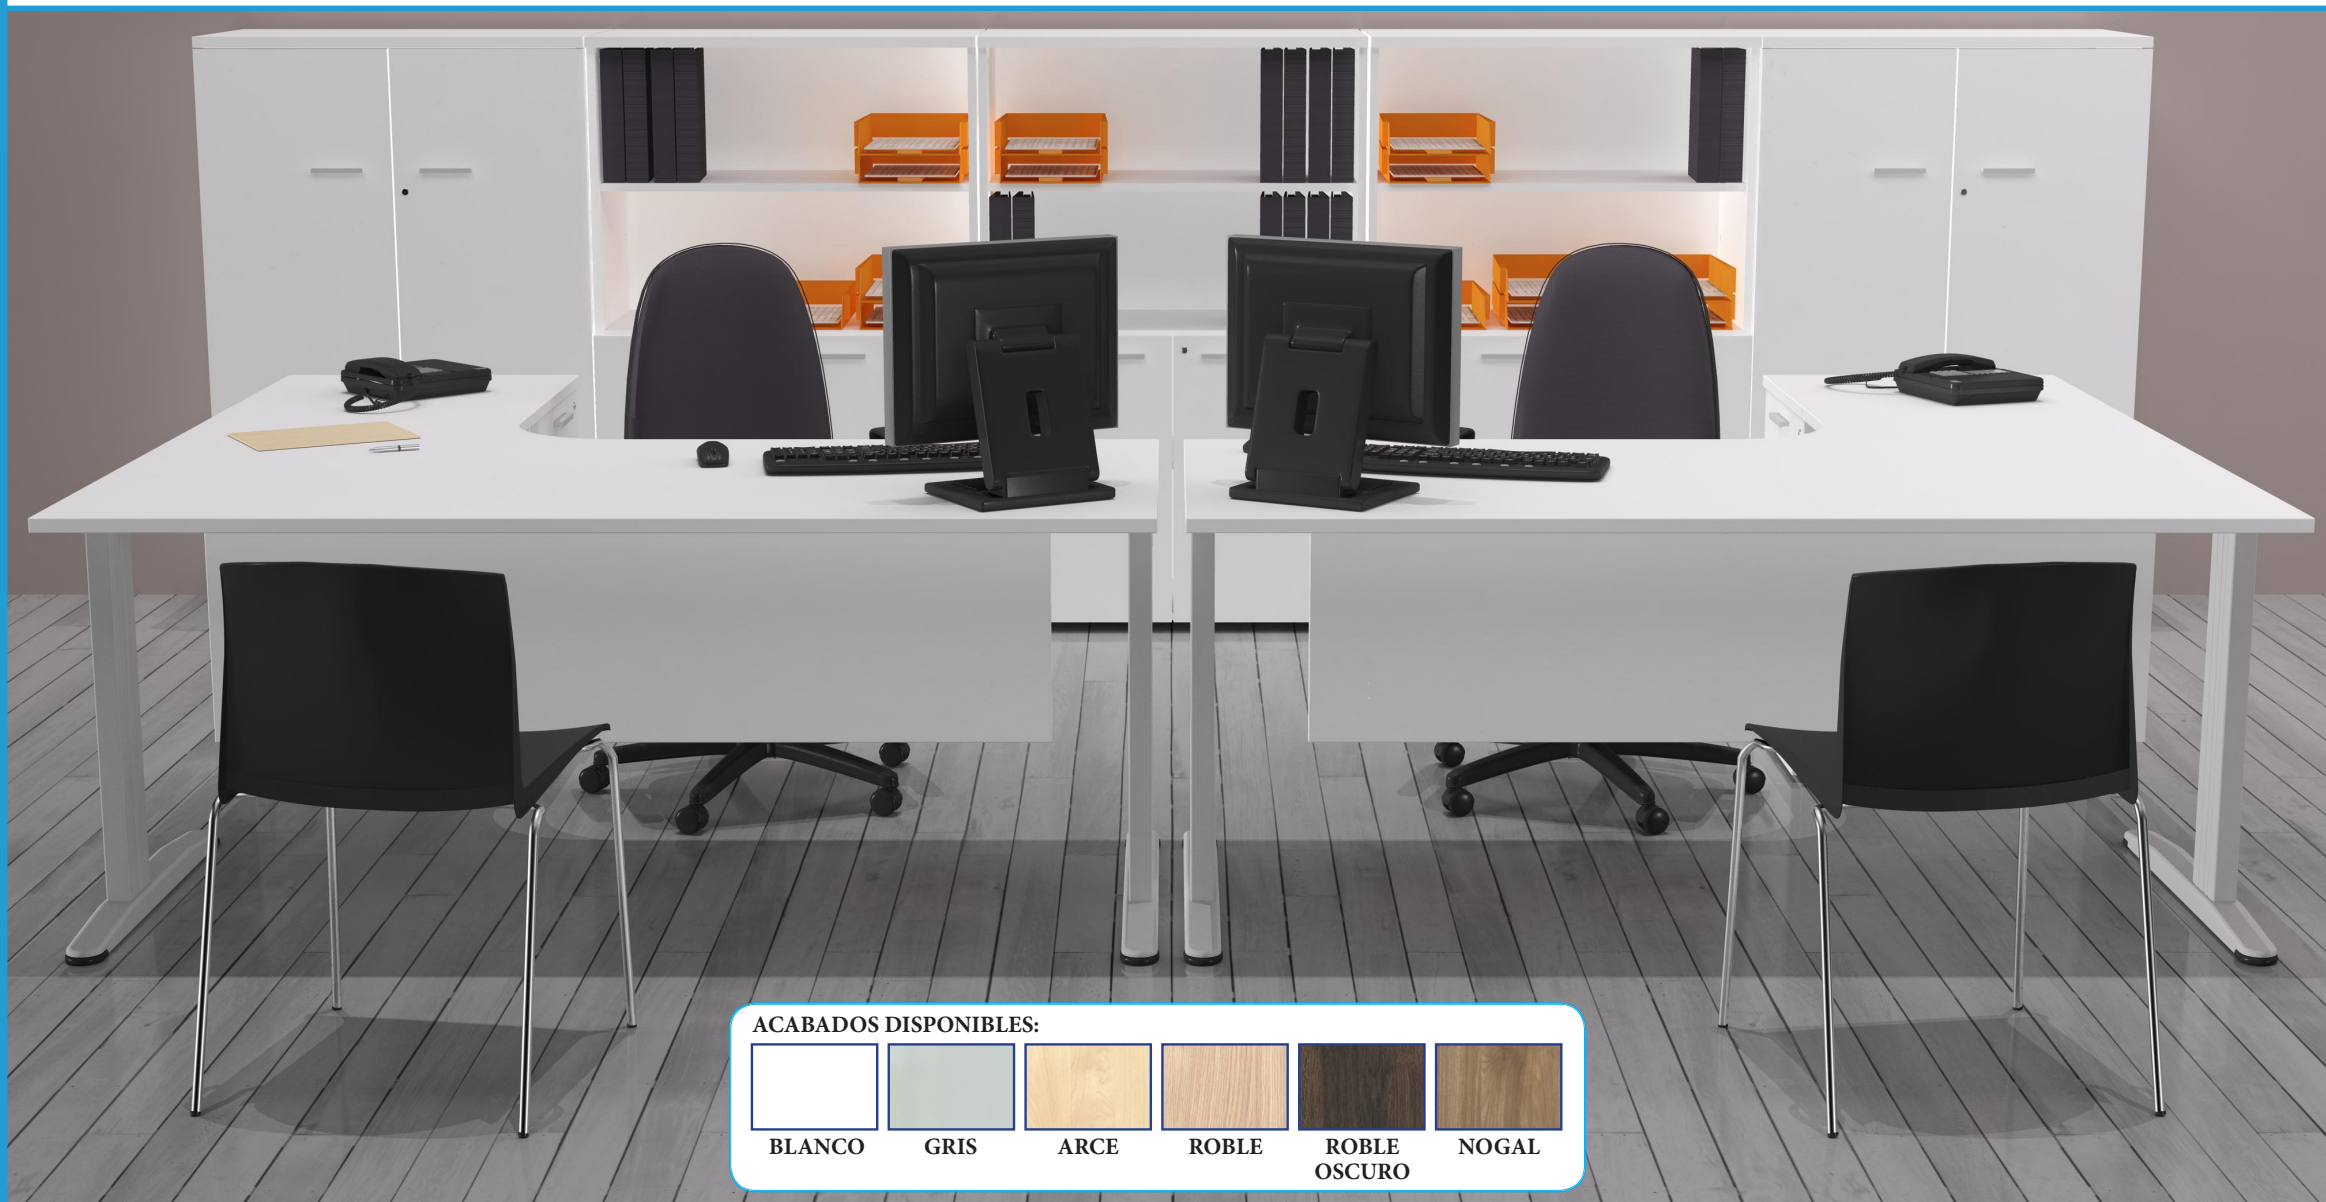

ACABADOS DISPONIBLES:

BLANCO

GRIS

ARCE

ROBLE

ROBLE
OSCURO

NOGAL