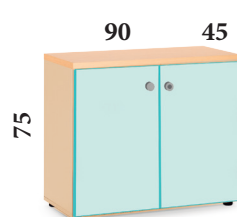

177 € M2T
(puertas de cristal transparentes)