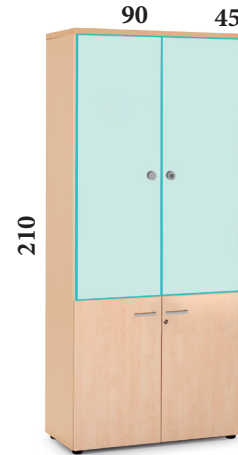

ALTURA 210 cm con 4 ESTANTES de 19 mm

90 cm: **191 € M60**
45 cm: **162 € M560**

90 cm: **241 € M62**
45 cm: **205 € M562**

90 cm: **317 € M66**
45 cm: **269 € M566**

377 € M6T
(puertas de cristal transparentes)