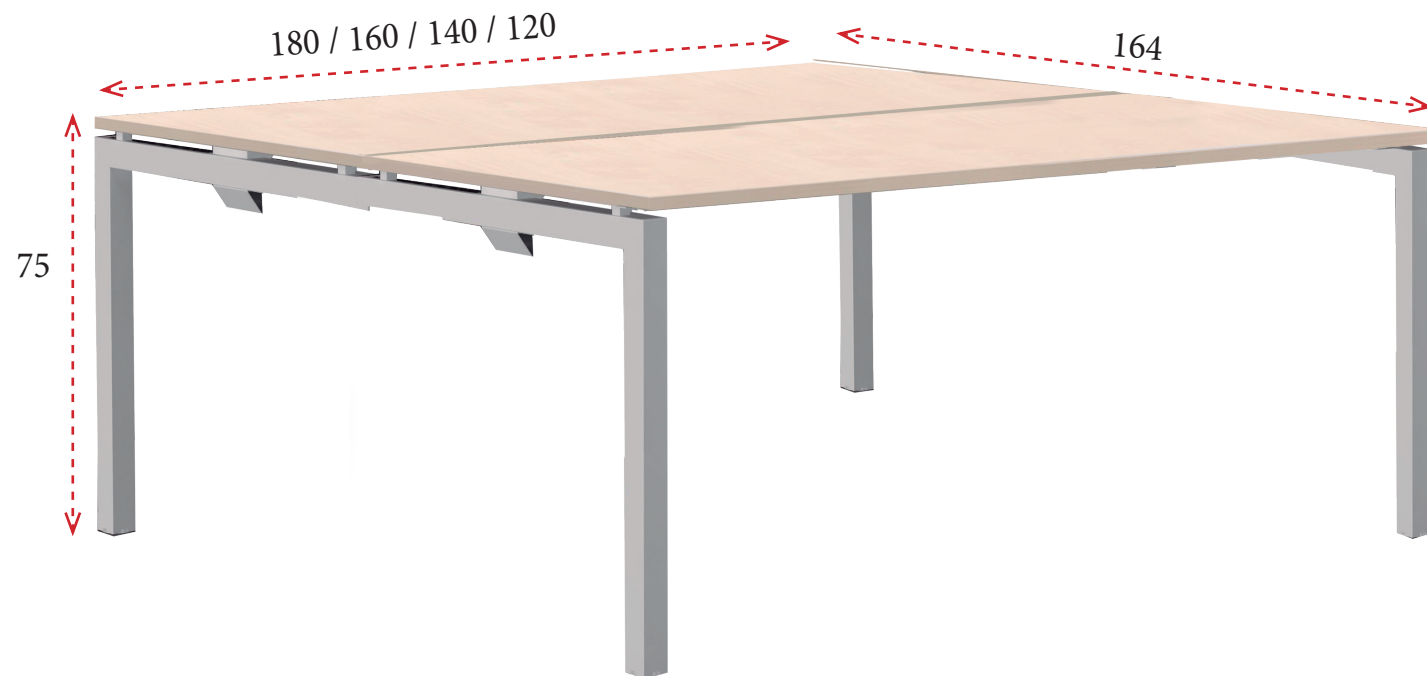

180x164: **485 €** Ref. MMO182
(compuesto por 2 mesas de 180x80 cm)
160x164: **465 €** Ref. MMO162
(compuesto por mesas de 160x80 cm)
140x164: **443 €** Ref. MMO142
(compuesto por 2 mesas de 140x80 cm)
120x164: **426 €** Ref. MMO122
(compuesto por 2 mesas de 120x80 cm)