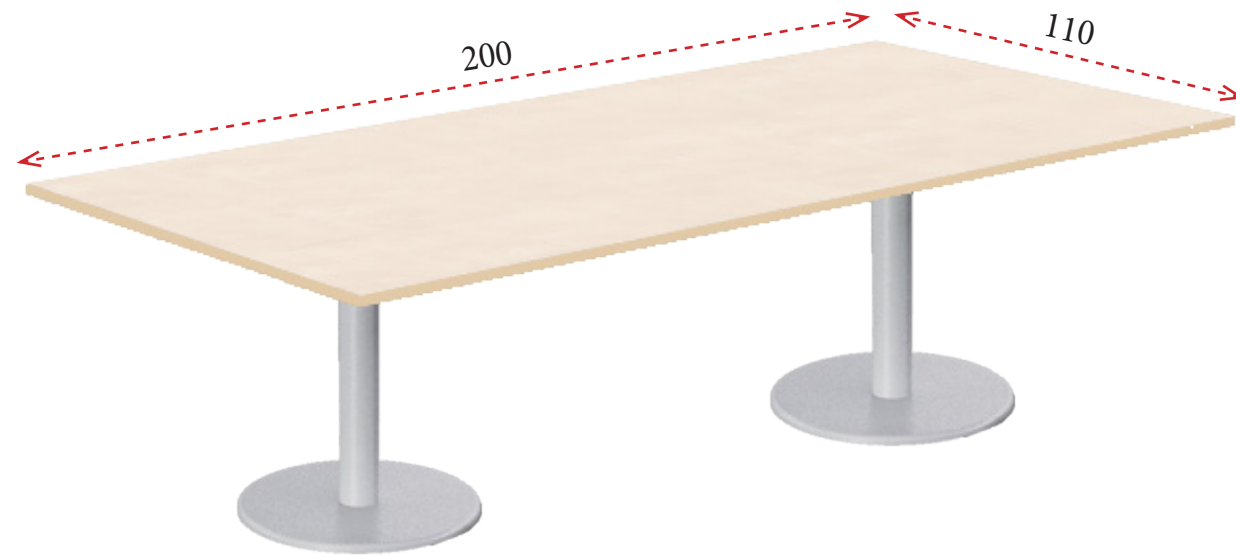

200x110: **628 €**
Ref. MJMDR20