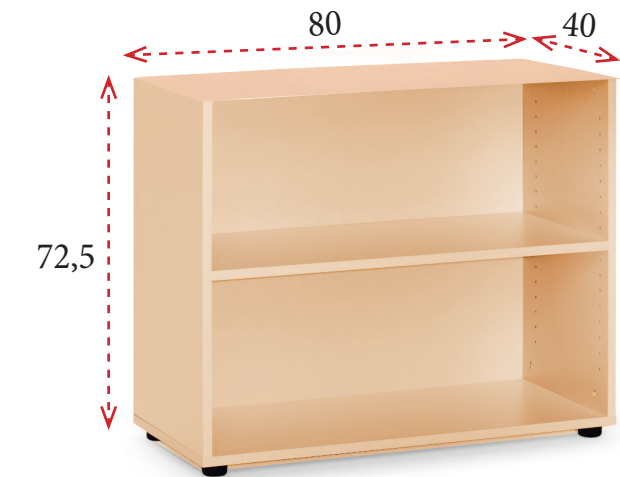

CAJONERAS CON RUEDAS

Cajoneras con ruedas y cerradura centralizada. Opcional bandeja porta-lápices **8 €** Ref. MCMB (No compatibles con cajoneras de ancho 33 cm).

3 cajones
 Ancho 42 cm **177 €** Ref. M336RF
 Ancho 33 cm. Sin tiradores y
 con cuerpo siempre en color blanco
151 € Ref. M335RFY

1 cajón y 1 archivo
 Ancho 42 cm **177 €** Ref. M326RF

MESAS PARA CREDENCIAS

CREDECENCIAS

MESAS PARA LIBRERÍAS

LIBRERÍA

MESAS ADICIONALES

Se forma con 1 mesa inicial de fondo 80 o 60 cm (no incluida) + todas las mesas adicionales que necesite.