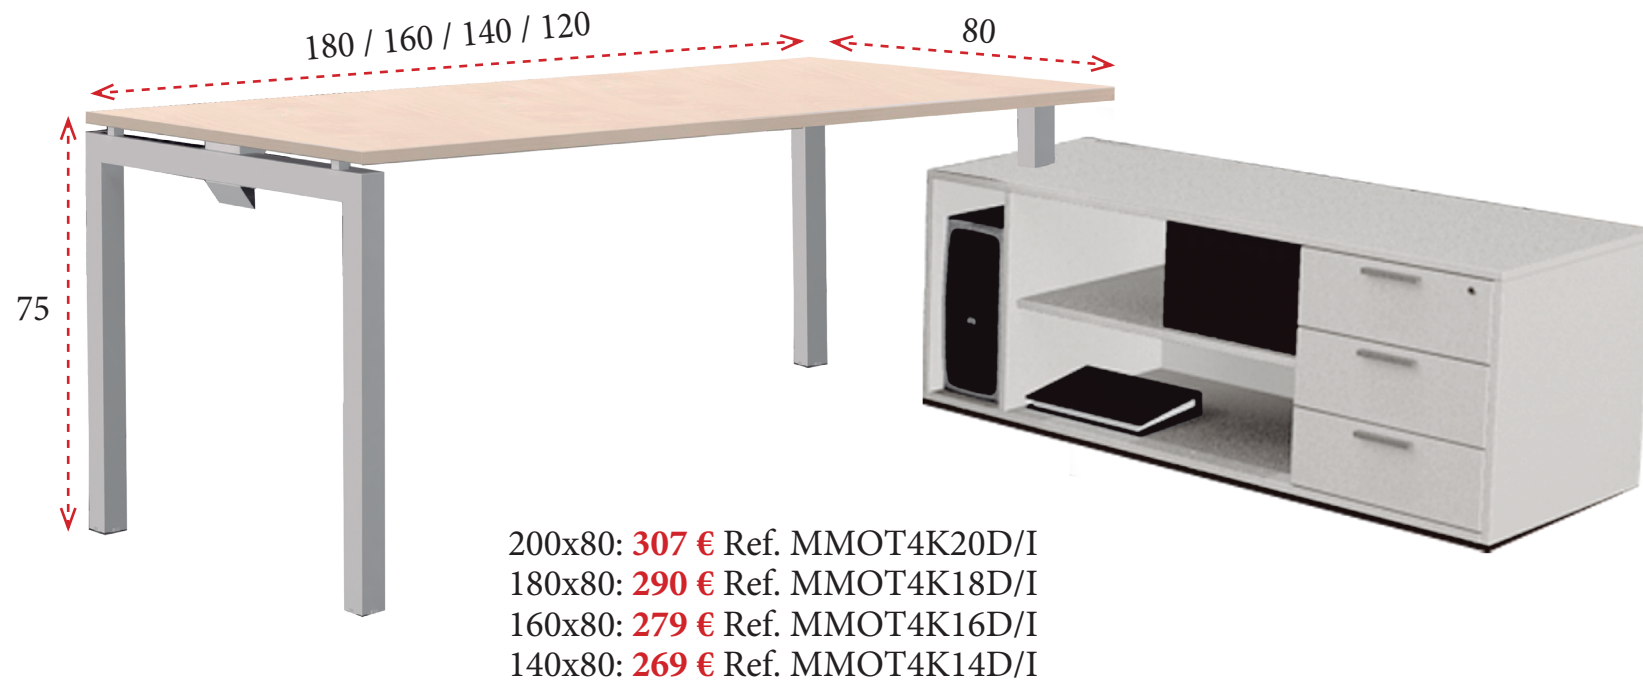

CAJONERAS CON RUEDAS

Cajoneras con ruedas y cerradura centralizada. Opcional bandeja porta-lápices **8 €** Ref. MCMB (No compatibles con cajoneras de ancho 33 cm).

3 cajones
 Ancho 42 cm **177 €** Ref. M336RF
 Ancho 33 cm. Sin tiradores y
 con cuerpo siempre en color blanco
151 € Ref. M335RFY

1 cajón y 1 archivo
 Ancho 42 cm **177 €** Ref. M326RF

MESAS PARA CREDENCIAS

CREDECENCIAS

MESAS PARA LIBRERÍAS

LIBRERÍA

MESAS ADICIONALES

Se forma con 1 mesa inicial de fondo 80 o 60 cm (no incluida) + todas las mesas adicionales que necesite.