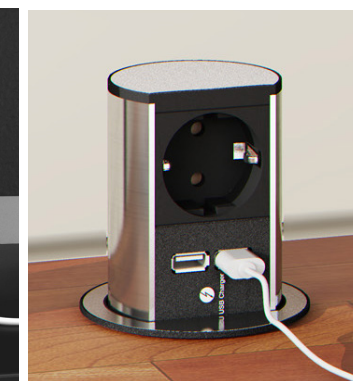

ELEVATOR

Color acero inoxidable compuesto por 2 enchufes **119 €** Ref. B95ELE1 o 1 enchufe y 2 usb cargador tipo A **162 €** Ref. B95ELE5
Color negro compuesto por 2 enchufes **132 €** Ref. B95ELE1N o 1 enchufe y 2 usb cargador tipo A **177 €** Ref. B95ELE5N
Color cromo mate compuesto por 1 enchufe + 1 usb cargador tipo A + 1 rj45 **187 €** Ref. B95ELE2 o 1 enchufe y 2 rj45 **158 €** Ref. B95ELE3
Medida Ø8,5 cm.