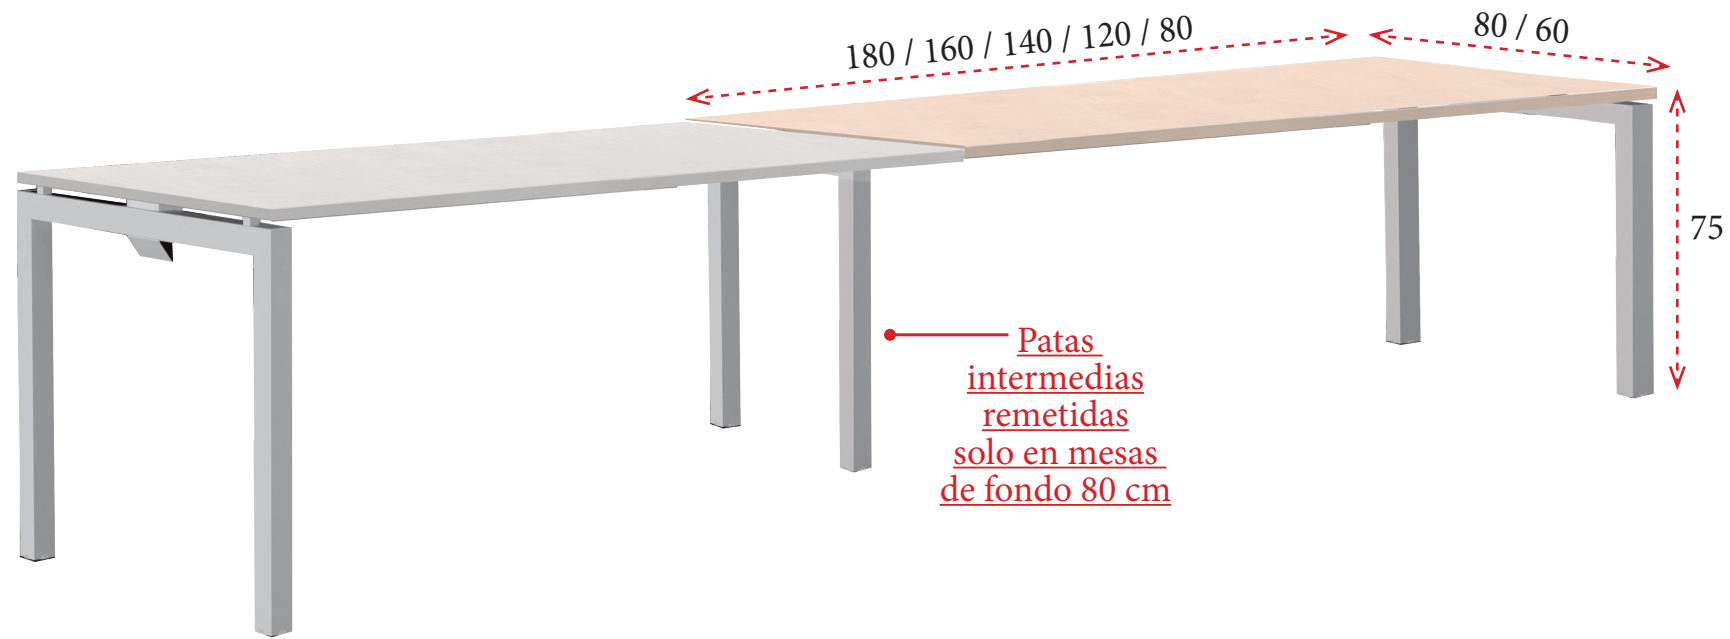

CAJONERAS CON RUEDAS

Cajoneras con ruedas y cerradura centralizada. Opcional bandeja porta-lápices **8 €** Ref. MCMB (No compatibles con cajoneras de ancho 33 cm).

3 cajones
 Ancho 42 cm **177 €** Ref. M336RF
 Ancho 33 cm. Sin tiradores y
 con cuerpo siempre en color blanco
151 € Ref. M335RFY

1 cajón y 1 archivo
 Ancho 42 cm **177 €** Ref. M326RF

MESAS PARA CREDENCIAS

CREDECENCIAS

MESAS PARA LIBRERÍAS

LIBRERÍA

MESAS ADICIONALES

Se forma con 1 mesa inicial de fondo 80 o 60 cm (no incluida) + todas las mesas adicionales que necesite.