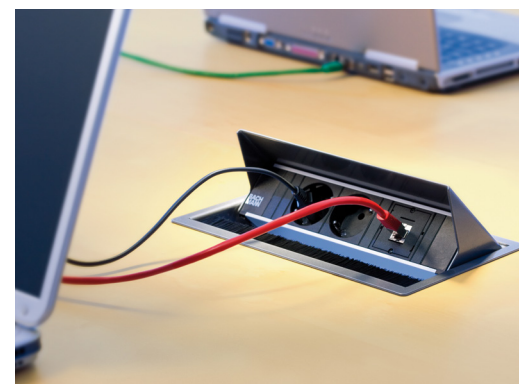

CONI

Compuesto por 3 enchufes.
246 € Ref. B95CON1
Compuesto por 2 enchufes y 2 usb cargador tipo A.
284 € Ref. B95CONS01
Compuesto por 3 enchufes y 2 usb cargador tipo A.
321 € Ref. B95CONM02
Medidas 25,5x15,1 cm (B95CON1 y B95CONS01) / 29,1x15,1 cm (B95CONM02). Color aluminio, blanco, antracita o negro.
Otras configuraciones disponibles, consultar.