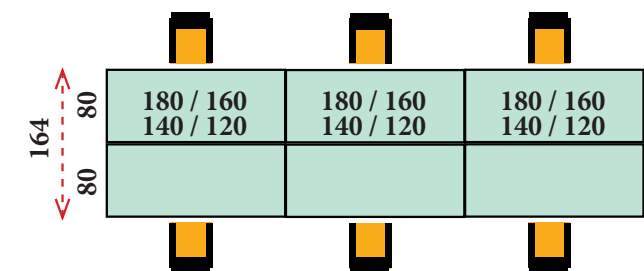

MULTIPUESTO DE 6 MESAS

- 540x164: **1.321 €** Ref. M52MO186
  (compuesto por 6 mesas de 180x80 cm)
- 480x164: **1.259 €** Ref. M52MO166
  (compuesto por 6 mesas de 160x80 cm)
- 420x164: **1.203 €** Ref. M52MO146
  (compuesto por 6 mesas de 140x80 cm)
- 360x164: **1.148 €** Ref. M52MO126
  (compuesto por 6 mesas de 120x80 cm)

PODEMOS HACER MULTIPUESTOS DE MÁS MESAS, CONSULTAR