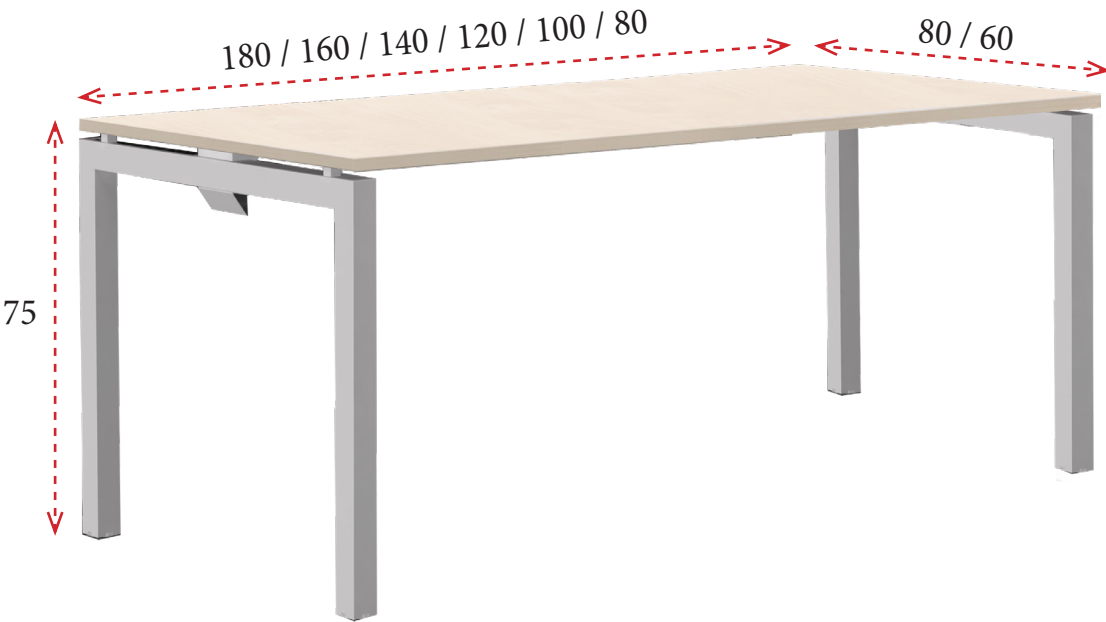

MESAS INDEPENDIENTES o INICIALES

Fondo 80 cm
200x80: **326 €** Ref. MMO200
180x80: **311 €** Ref. MMO180
160x80: **299 €** Ref. MMO160
140x80: **288 €** Ref. MMO140
120x80: **276 €** Ref. MMO120
80x80: **271 €** Ref. MMO080

Fondo 60 cm
180x60: **304 €** Ref. MMO181
160x60: **292 €** Ref. MMO161
140x60: **282 €** Ref. MMO141
120x60: **253 €** Ref. MMO121
80x60: **236 €** Ref. MMO081