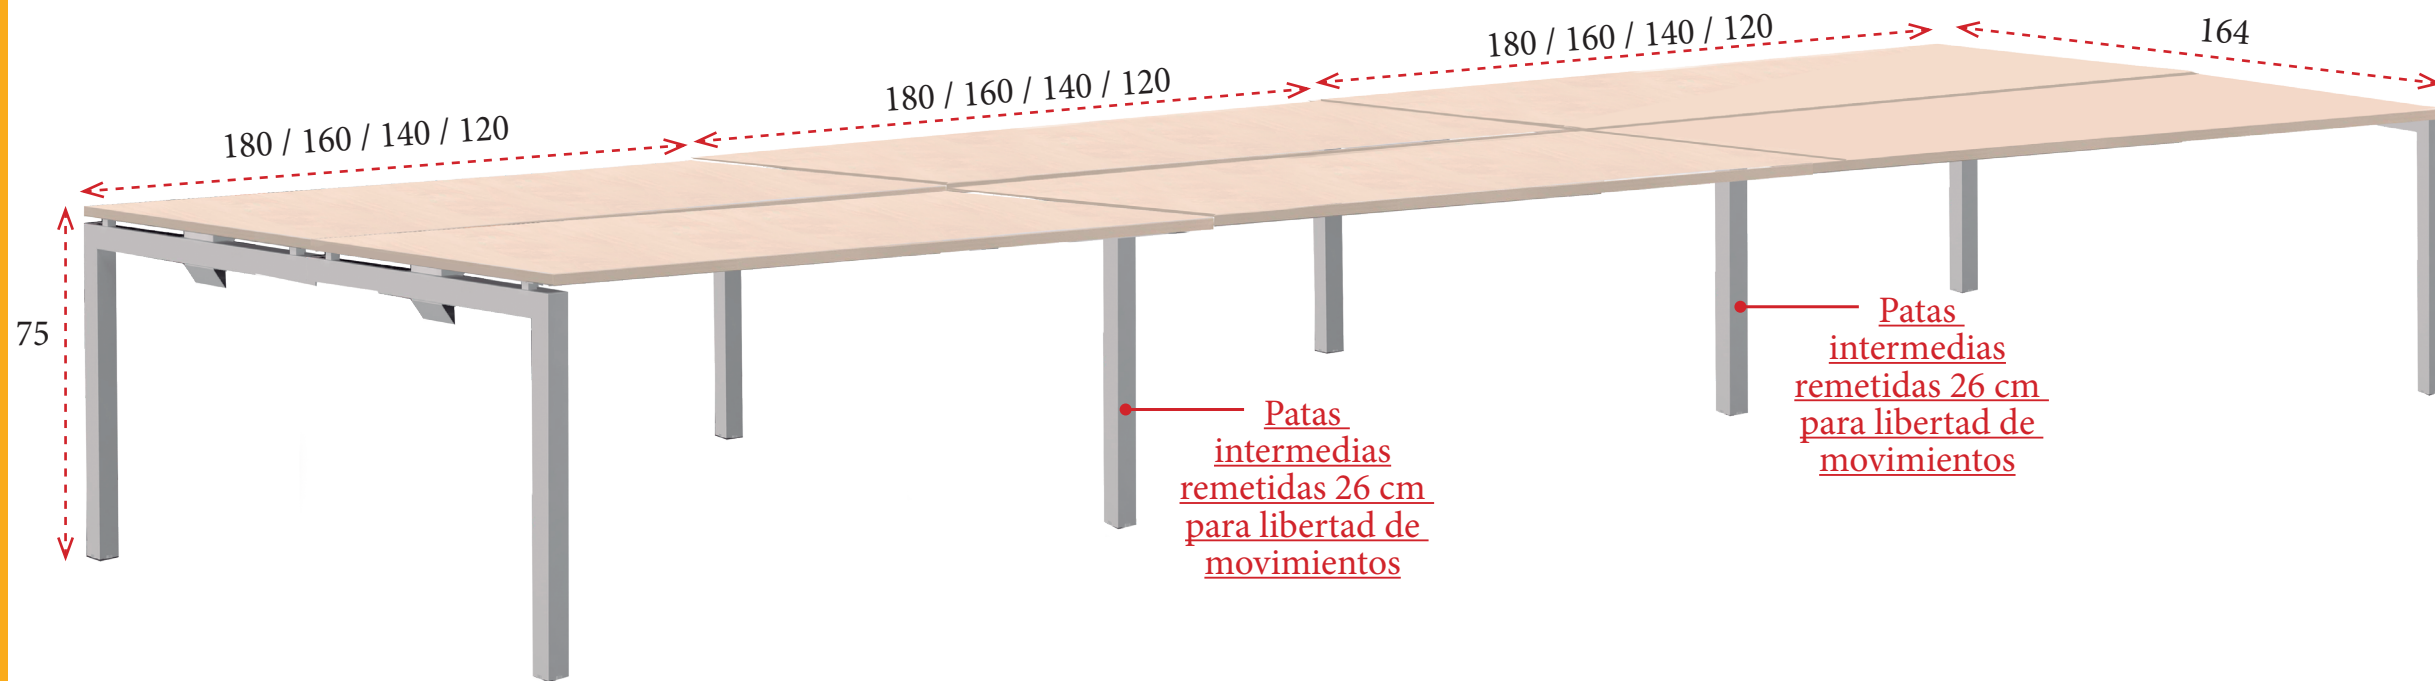

MULTIPUESTO DE 6 MESAS

- 540x164: **1.321 €** Ref. M52MO186
  (compuesto por 6 mesas de 180x80 cm)
- 480x164: **1.259 €** Ref. M52MO166
  (compuesto por 6 mesas de 160x80 cm)
- 420x164: **1.203 €** Ref. M52MO146
  (compuesto por 6 mesas de 140x80 cm)
- 360x164: **1.148 €** Ref. M52MO126
  (compuesto por 6 mesas de 120x80 cm)

PODEMOS HACER MULTIPUESTOS DE MÁS MESAS, CONSULTAR