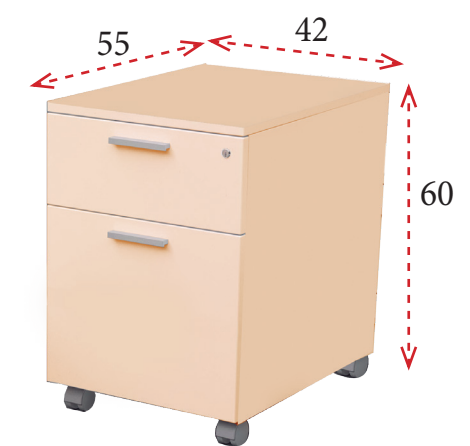

1 cajón y 1 archivo
Ancho 42 cm **177 €** Ref. M326RF