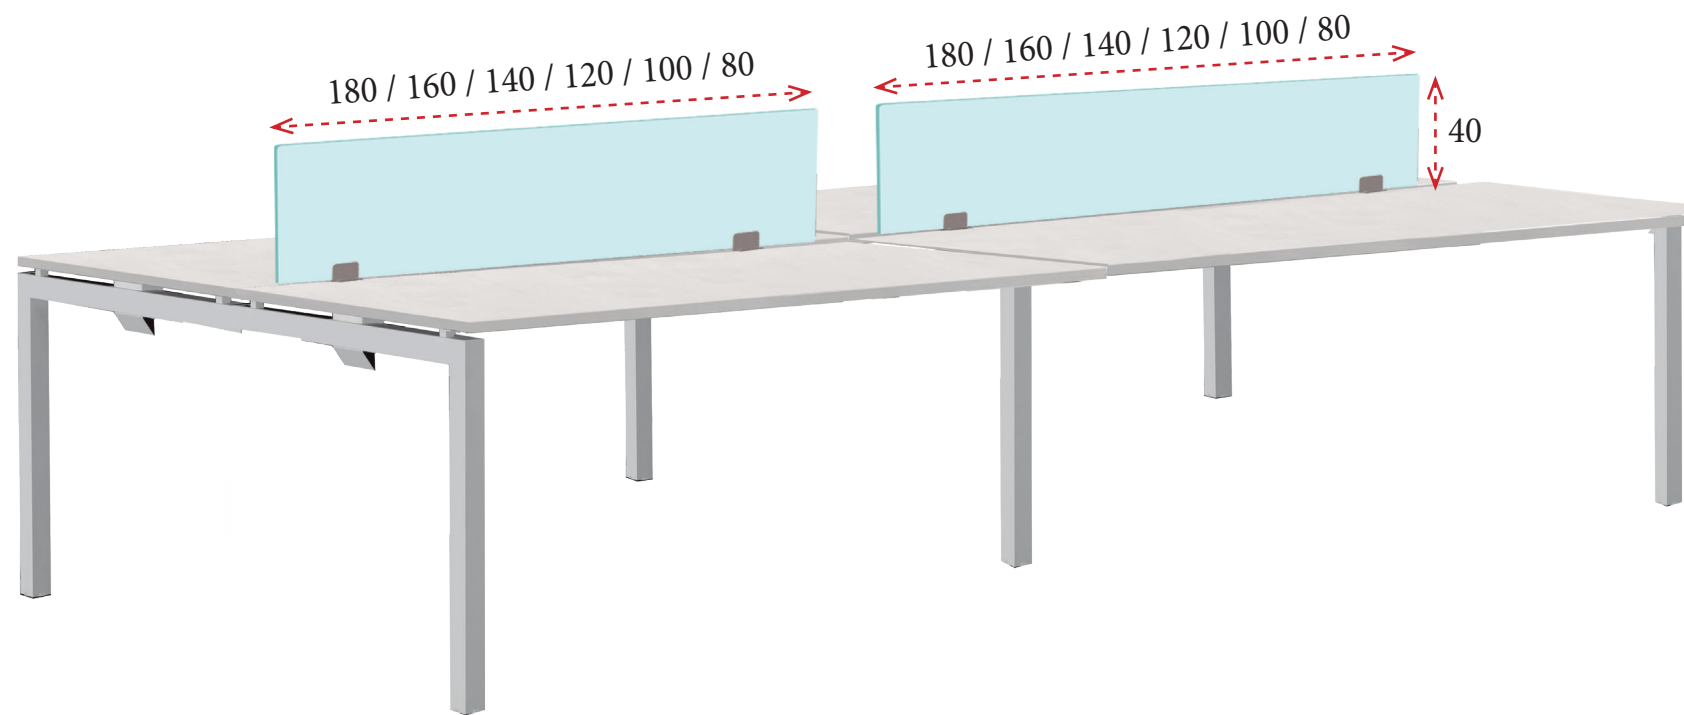

PANTALLAS SEPARADORAS DE CRISTAL

Pantallas de CRISTAL MATEADO de 6 mm de grosor para mesas dobles y multipuestos.

180x40: **92 €** Ref. MUBPCS180GM
160x40: **86 €** Ref. MUBPCS160GM
140x40: **80 €** Ref. MUBPCS140GM
120x40: **72 €** Ref. MUBPCS120GM
100x40: **68 €** Ref. MUBPCS100GM
80x40: **64 €** Ref. MUBPCS080GM

Pantallas de CRISTAL TRANSPARENTE de 6 mm de grosor para mesas dobles y multipuestos.

180x40: **84 €** Ref. MUBPCS180GT
160x40: **78 €** Ref. MUBPCS160GT
140x40: **75 €** Ref. MUBPCS140GT
120x40: **68 €** Ref. MUBPCS120GT
100x40: **64 €** Ref. MUBPCS100GT
80x40: **59 €** Ref. MUBPCS080GT