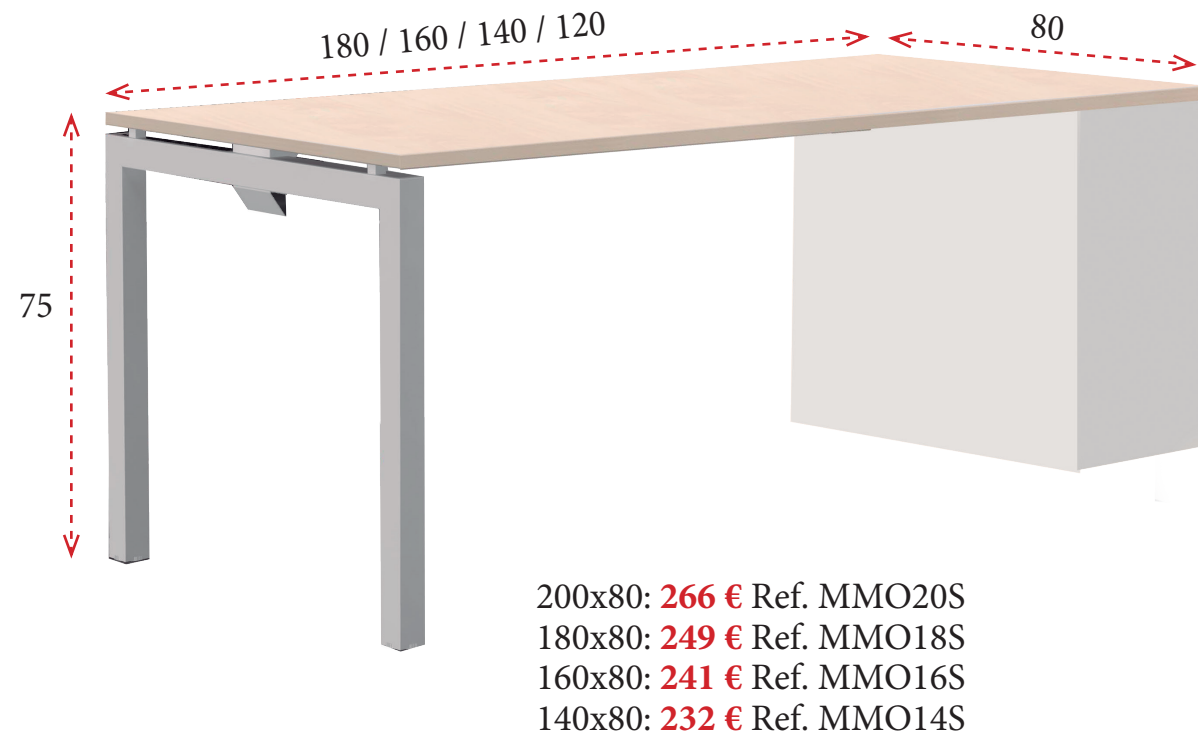

1 cajón y 1 archivo
 Ancho 42 cm **177 €** Ref. M326RF

MESAS PARA CREDENCIAS

CREDECENCIAS

MESAS PARA LIBRERÍAS

LIBRERÍA

MESAS ADICIONALES

Se forma con 1 mesa inicial de fondo 80 o 60 cm (no incluida) + todas las mesas adicionales que necesite.