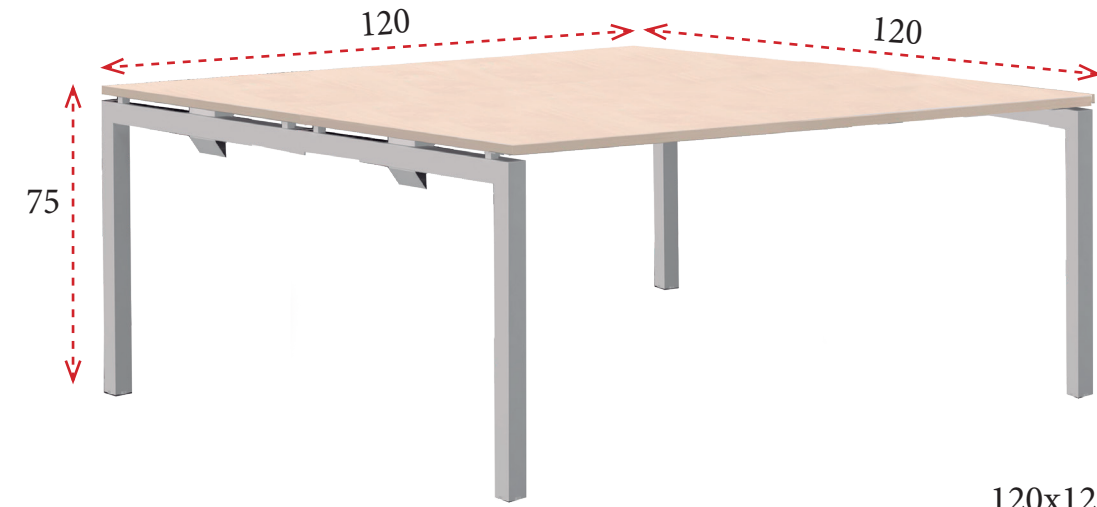

120x120: **407 €**
Ref. MMOJ12R