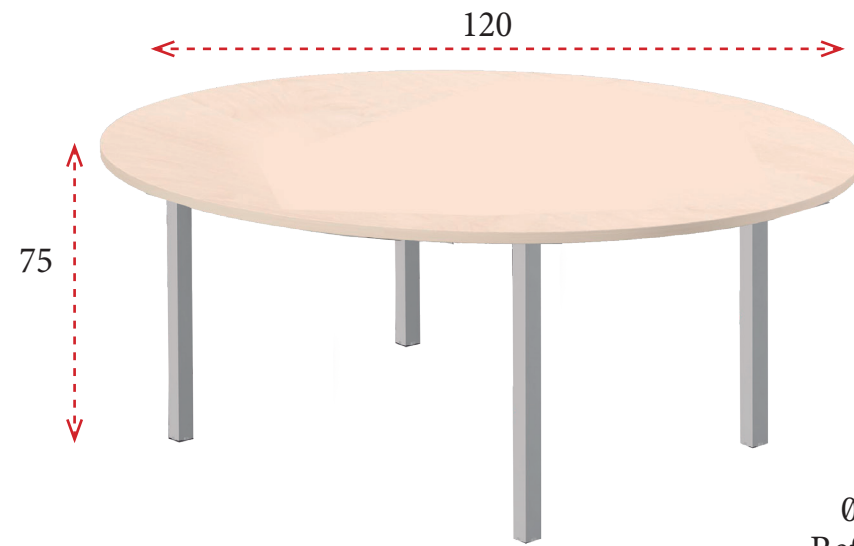

MESAS DE REUNIONES

Ø120: **375 €**
Ref. MMOJ12C