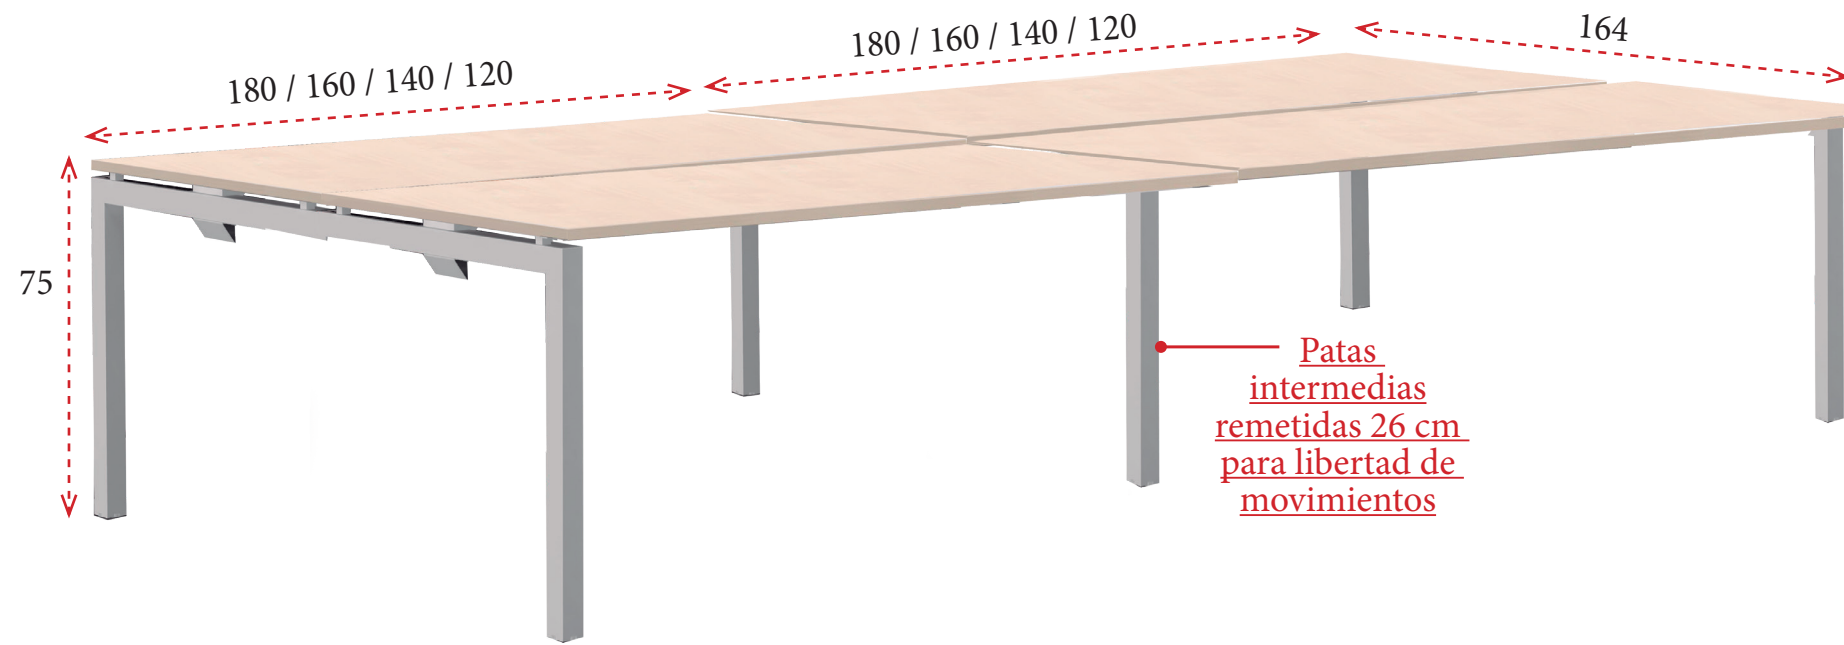

MULTIPUESTO DE 4 MESAS

- 360x164: **889 €** Ref. MMO184
  (compuesto por 4 mesas de 180x80 cm)
- 320x164: **848 €** Ref. MMO164
  (compuesto por 4 mesas de 160x80 cm)
- 280x164: **809 €** Ref. MMO144
  (compuesto por 4 mesas de 140x80 cm)
- 240x164: **772 €** Ref. MMO124
  (compuesto por 4 mesas de 120x80 cm)