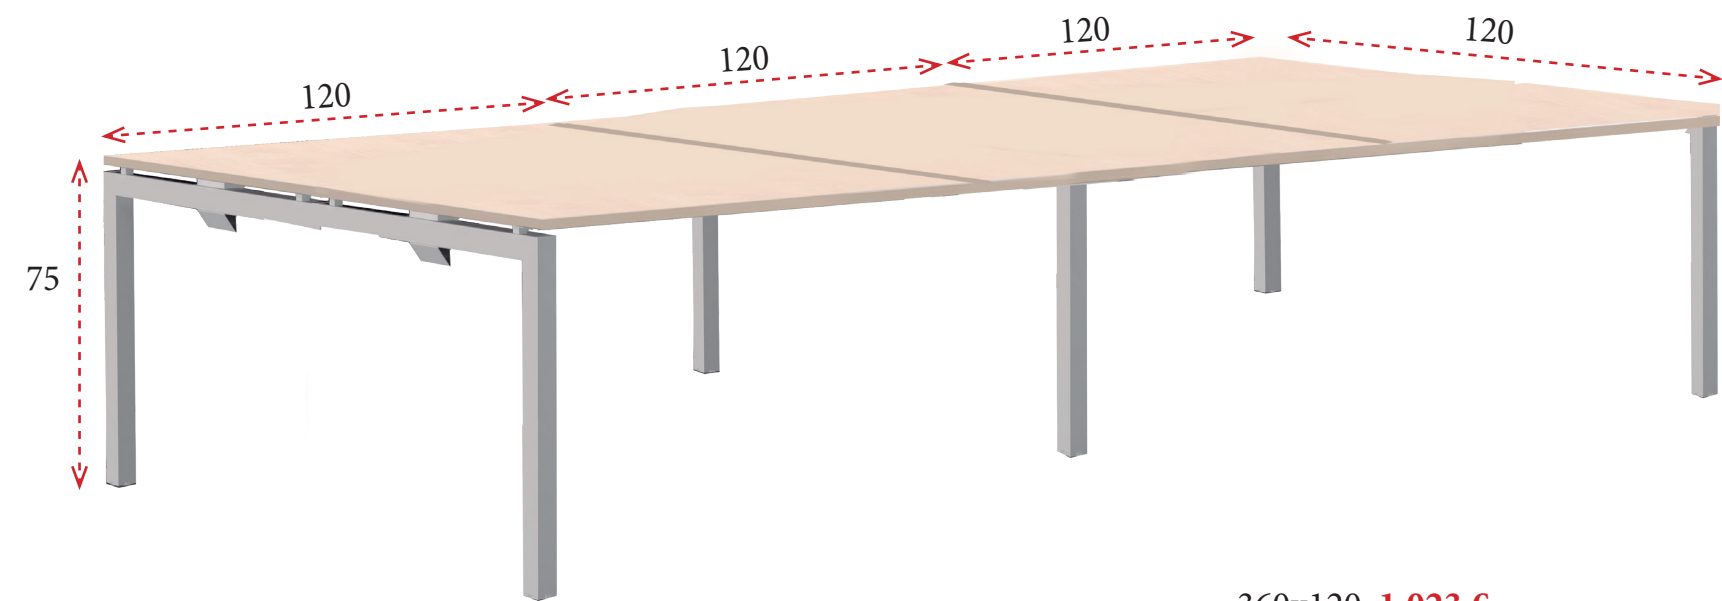

360x120: **1.023 €**
Ref. M52MOJ12E