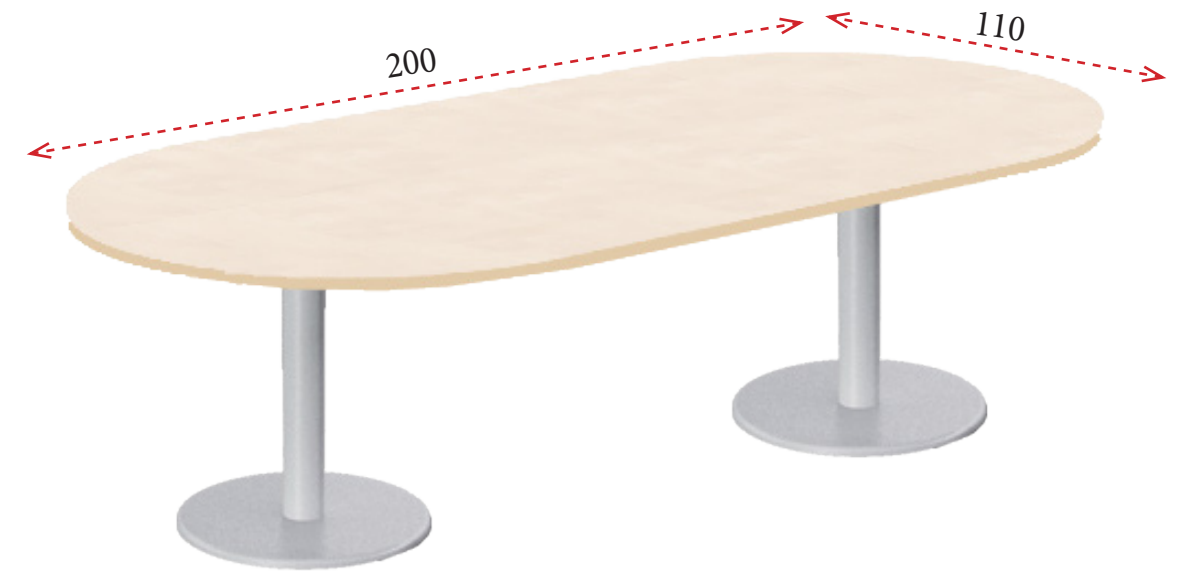

200x110: **707 €**
Ref. MJMDL20