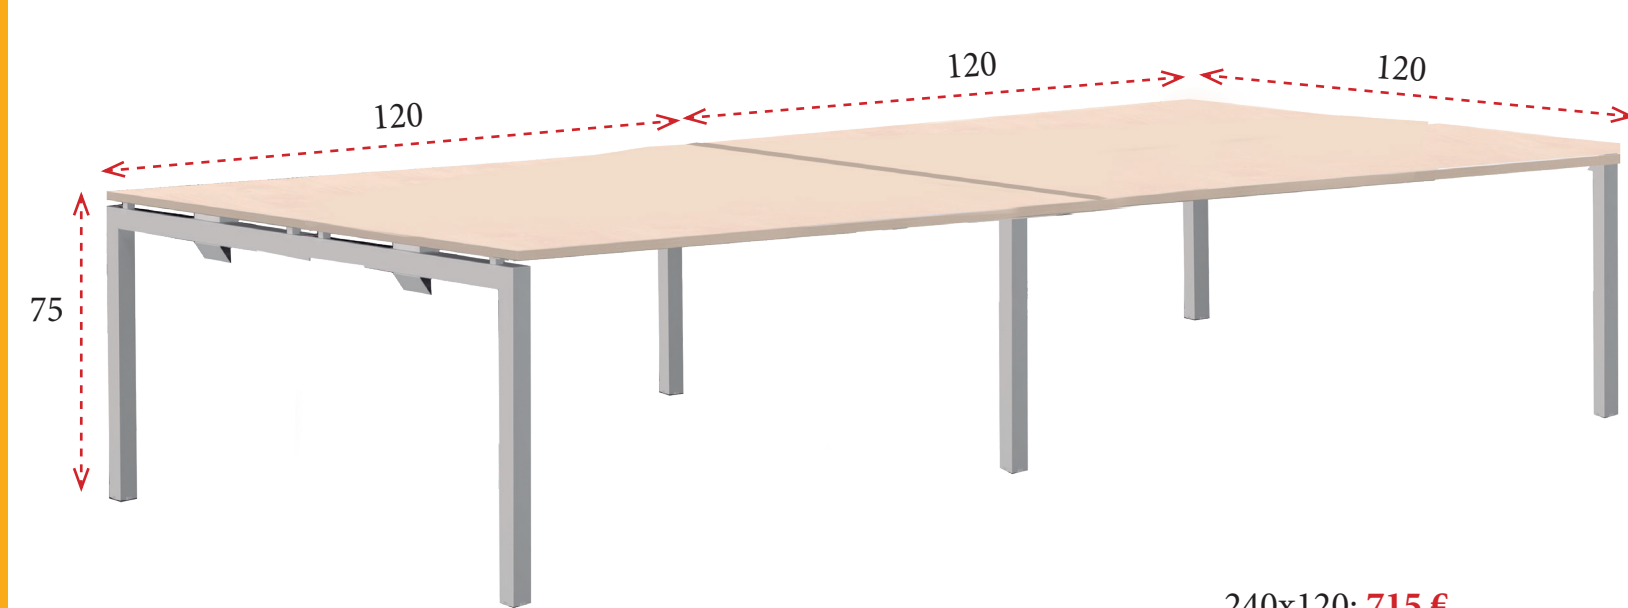

240x120: **715 €**
Ref. MMOJ24R