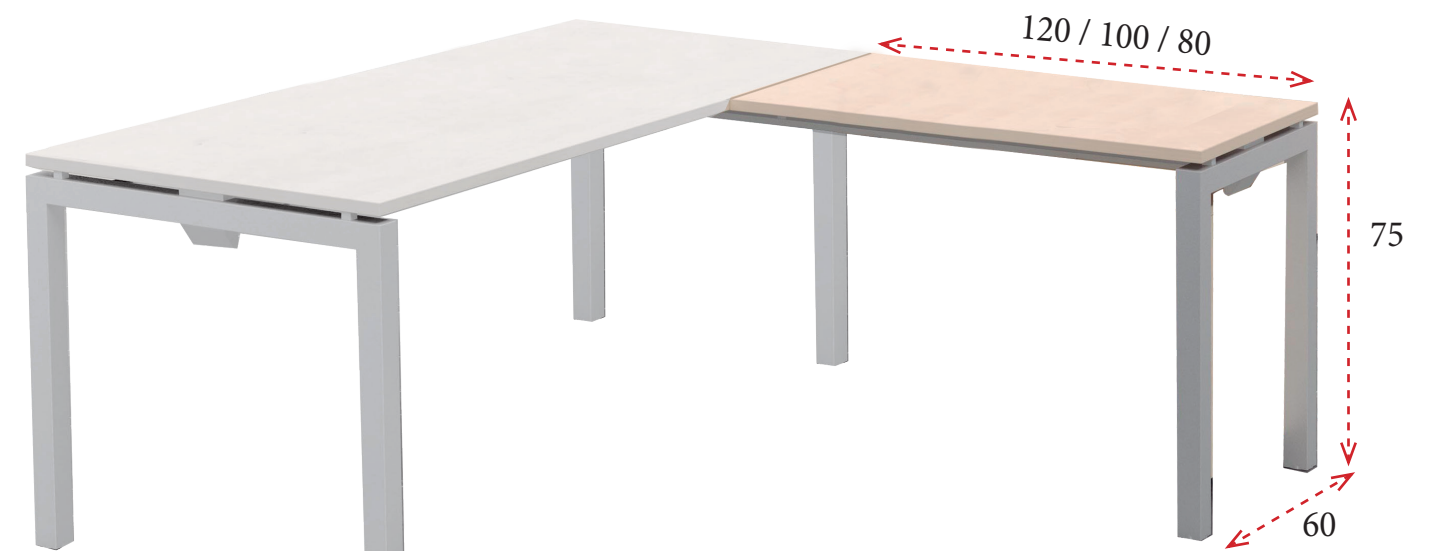

SERIE MOBEL

1 Patas metálicas en forma de U invertida de 5x5 cm unidas por un larguero preparado para la canalización horizontal de cables disponible en los siguientes acabados:

BLANCO
(Y)

ALUMINIO
(A)

GRAFITO
(G)

ROBLE OSCURO
(RR)

MESAS INDEPENDIENTES o INICIALES

Fondo 80 cm
 200x80: **326 €** Ref. MMO200
 180x80: **311 €** Ref. MMO180
 160x80: **299 €** Ref. MMO160
 140x80: **288 €** Ref. MMO140
 120x80: **276 €** Ref. MMO120
 80x80: **271 €** Ref. MMO080

Fondo 60 cm
 180x60: **304 €** Ref. MMO181
 160x60: **292 €** Ref. MMO161
 140x60: **282 €** Ref. MMO141
 120x60: **253 €** Ref. MMO121
 80x60: **236 €** Ref. MMO081

MESAS DE ALA

Las mesas de ala son para instalar en mesas independientes o iniciales (no incluidas).