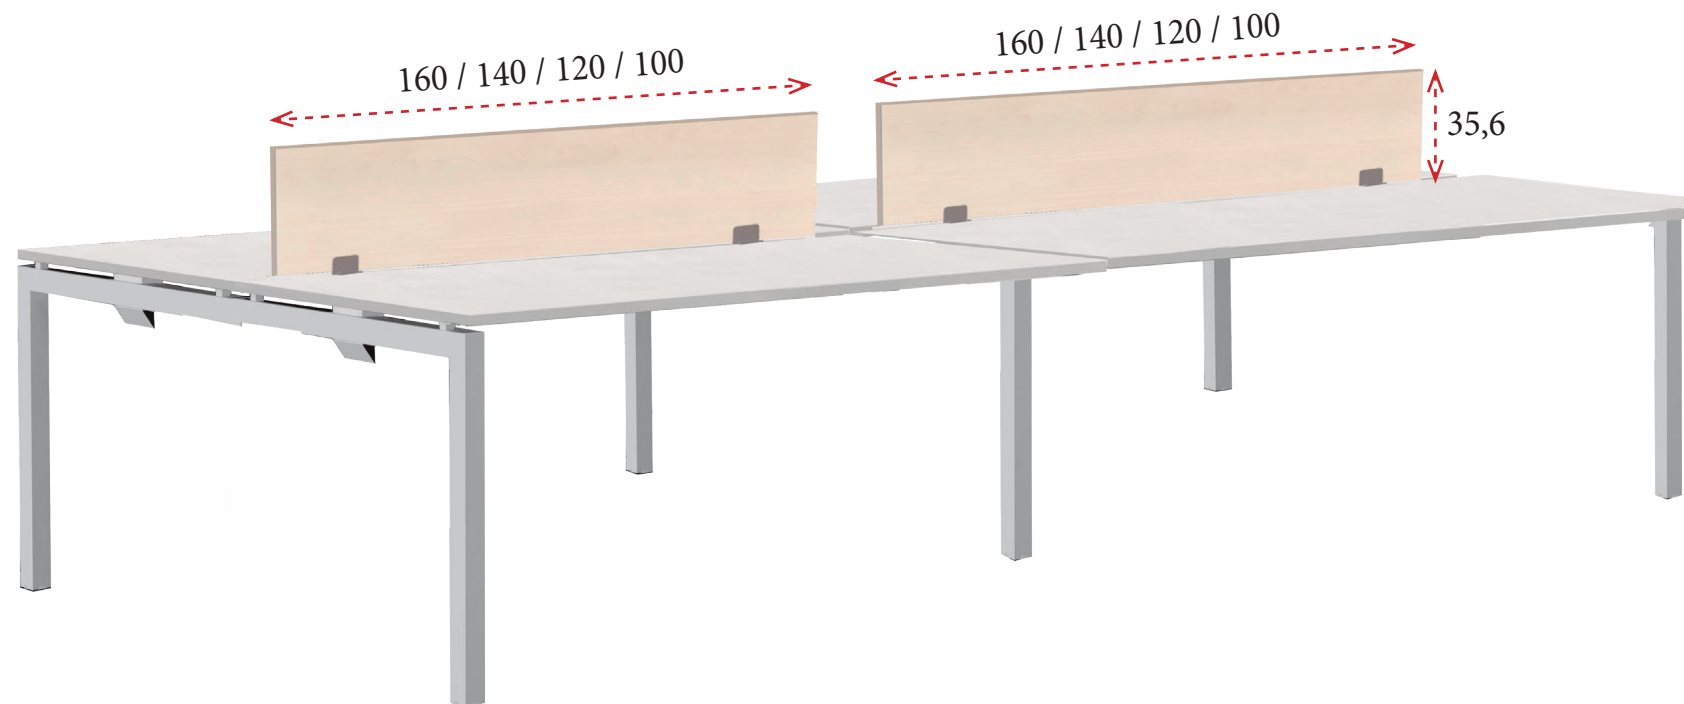

PANTALLAS SEPARADORAS DE MELAMINA

Pantallas de melamina de 19 mm de grosor para mesas dobles y multipuestos.

160x35,6 cm: **69 €** Ref. MBS160
140x35,6 cm: **65 €** Ref. MBS140
120x35,6 cm: **63 €** Ref. MBS120
100x35,6 cm: **61 €** Ref. MBS100