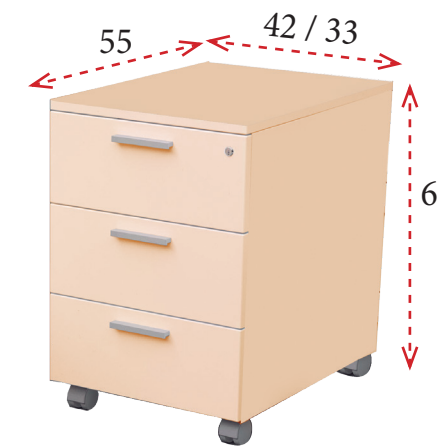

3 cajones
Ancho 42 cm **177 €** Ref. M336RF
Ancho 33 cm. Sin tiradores y
con cuerpo siempre en color blanco
151 € Ref. M335RFY