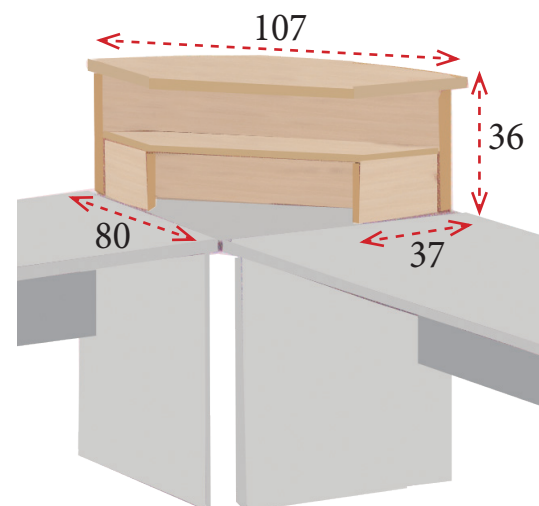

Mostrador cóncavo 90 grados

- **112 €** M1233021