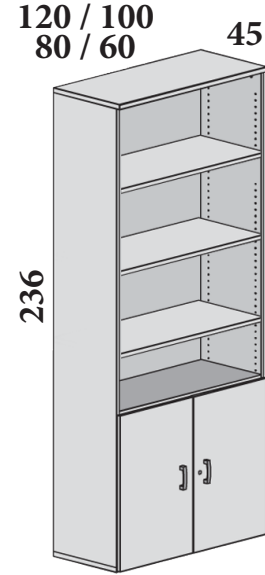

4
ESTANTES
INCLUIDOS

120: **354 €** **372 €** M365313
100: **287 €** **304 €** M364519
80: **258 €** **275 €** M364541
60: **227 €** **243 €** M365379