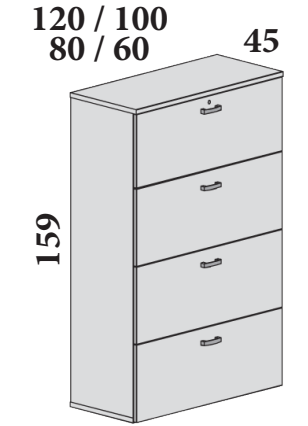

120: **479 €** **519 €** M365275
100: **433 €** **469 €** M365283
80: **423 €** **457 €** M365291
60: **403 €** **436 €** M365229