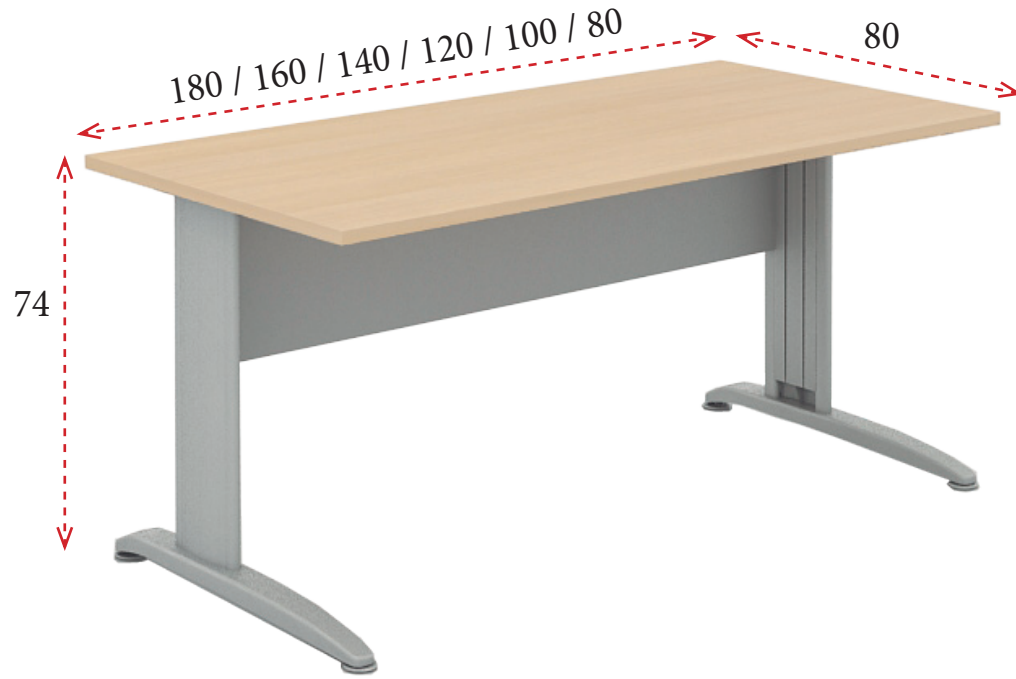

MESAS

180x80: **173 €** M601201
160x80: **166 €** M601202
140x80: **163 €** M601203
120x80: **157 €** M601204
100x80: **151 €** M601205
80x80: **141 €** M601206