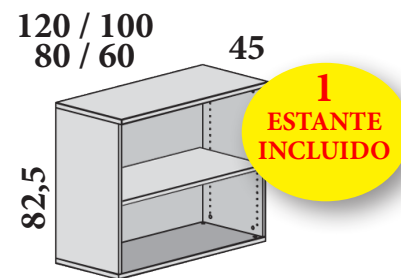

⚠ **Librerías COMBINADAS precios rojos** **Librerías MONOCOLOR precios azules** ⚠

* IVA no incluido * Precios válidos salvo error tipográfico

ALTURA 82,5 CM

ALTURA 73 CM

120: **139 €** **153 €** M365013
 100: **114 €** **131 €** M364029
 80: **105 €** **121 €** M364045
 60: **97 €** **112 €** M365061