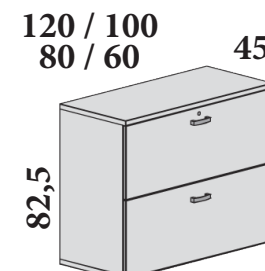

⚠ **Librerías COMBINADAS precios rojos** **Librerías MONOCOLOR precios azules** ⚠

* IVA no incluido * Precios válidos salvo error tipográfico

ALTURA 82,5 CM

ALTURA 73 CM

120: **139 €** **153 €** M365013
 100: **114 €** **131 €** M364029
 80: **105 €** **121 €** M364045
 60: **97 €** **112 €** M365061