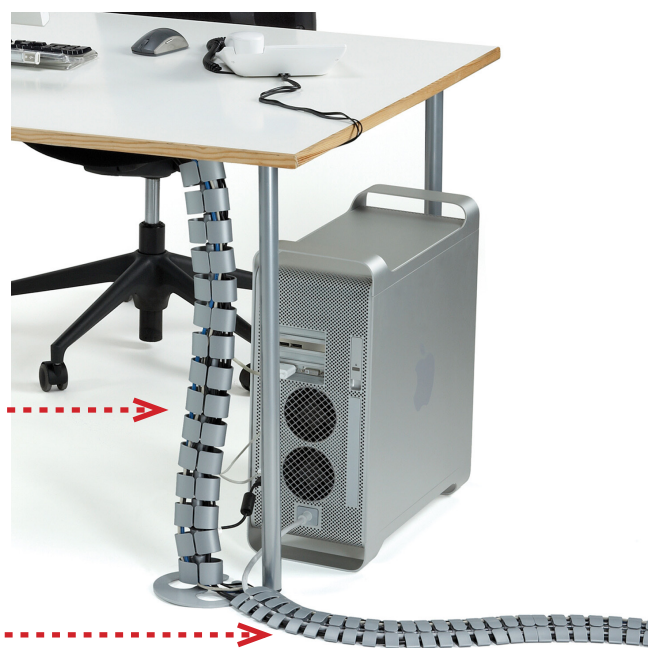

ELECTRIFICACIÓN ARTICULADA - SNAKE CABLES

Disponibles en color gris (G) o negro (N).

Para cableado vertical
46 € B95SCV

Para cableado horizontal
39 € B95SCH