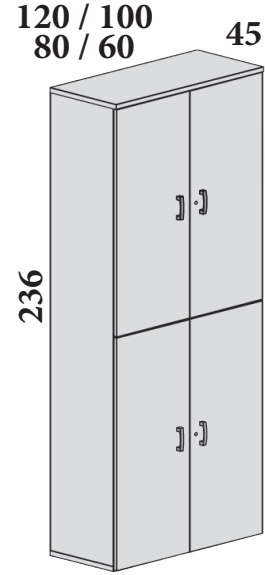

ACACIA
CLARA (AC)

ACACIA
OSCURA (AO)

ZEBRANO
(Z)

ALTURA 236 CM

5
ESTANTES
INCLUIDOS

120: **299 €** **317 €** M365005
100: **231 €** **248 €** M364021
80: **205 €** **221 €** M364037
60: **185 €** **202 €** M365053