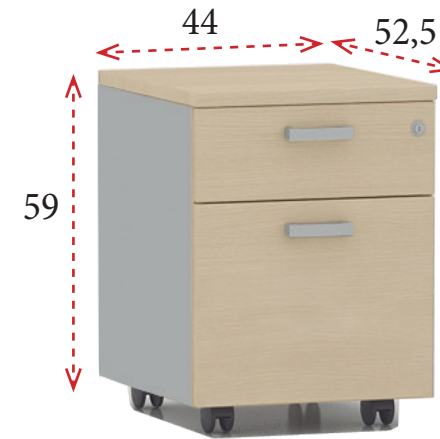

100x60: **86 €** M601251
 80x60: **82 €** M601252

CAJONERAS CON RUEDAS

Cajoneras equipadas con ruedas, tiradores en color plata y cerradura centralizada. Opcional bandeja porta-lápices **8 € / Unidad** Ref. M32030277