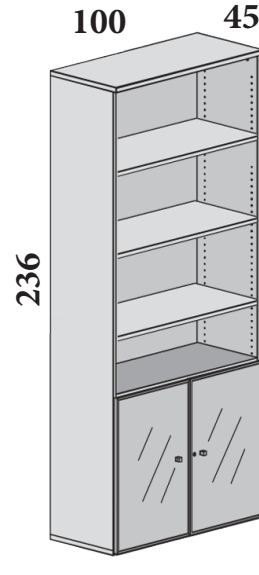

4
ESTANTES
INCLUIDOS

100: **453 €** M364595