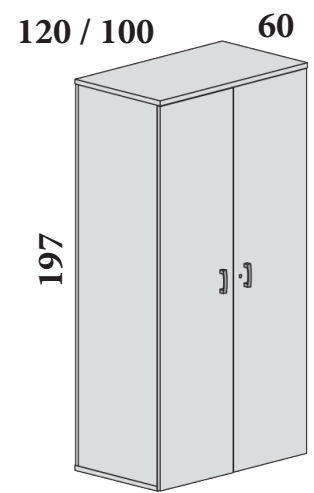

ROPERO - ALTURA 197 CM

120: **418 €** 437 € M365723
 100: **392 €** 413 € M365729

3 ESTANTES PEQUEÑOS, 1 ESTANTE SEPARADOR Y 1 BARRA PARA COLGAR PERCHAS INCLUIDO

ROPERO - ALTURA 159 CM

120: **356 €** 374 € M365725
 100: **336 €** 354 € M365731