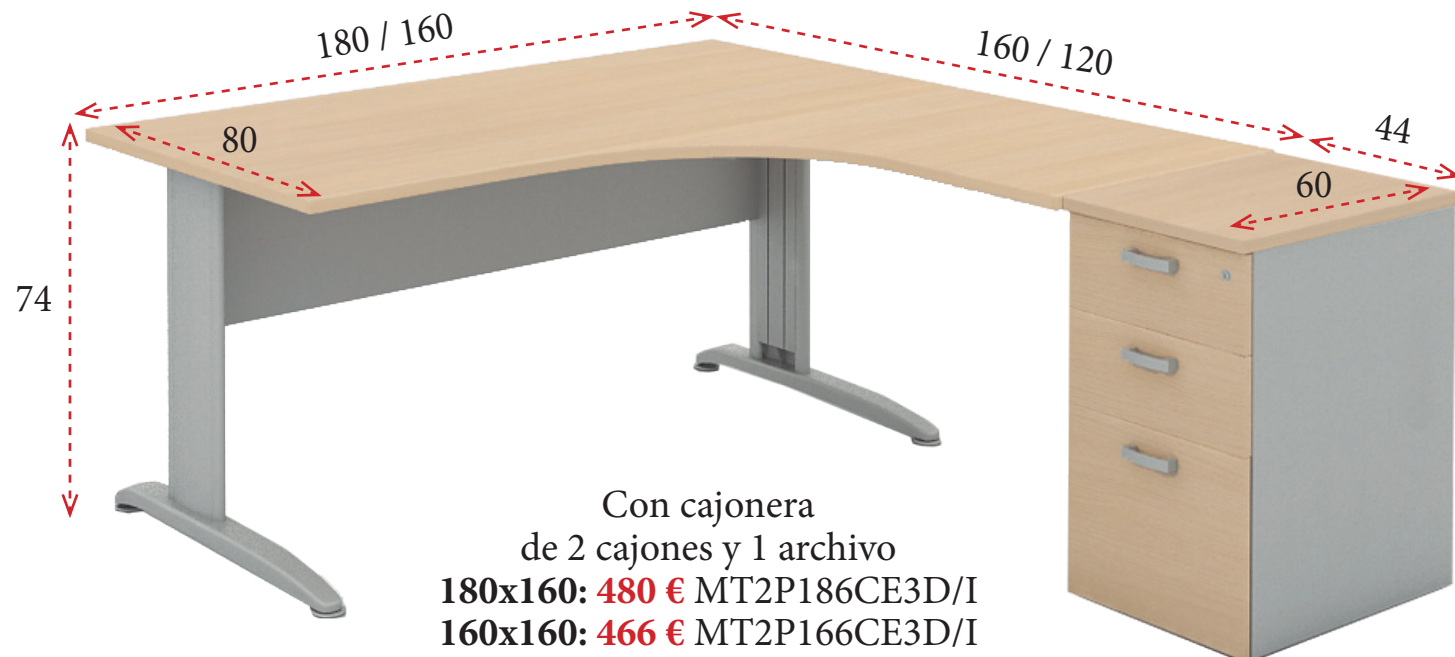

PUNTOS INFORMÁTICOS CON CAJONERA SOPORTE EXTERIOR

Con cajonera
de 2 cajones y 1 archivo
180x160: 480 € MT2P186CE3D/I
160x160: 466 € MT2P166CE3D/I
180x160: 421 € MT2P182CE3D/I
160x160: 411 € MT2P162CE3D/I