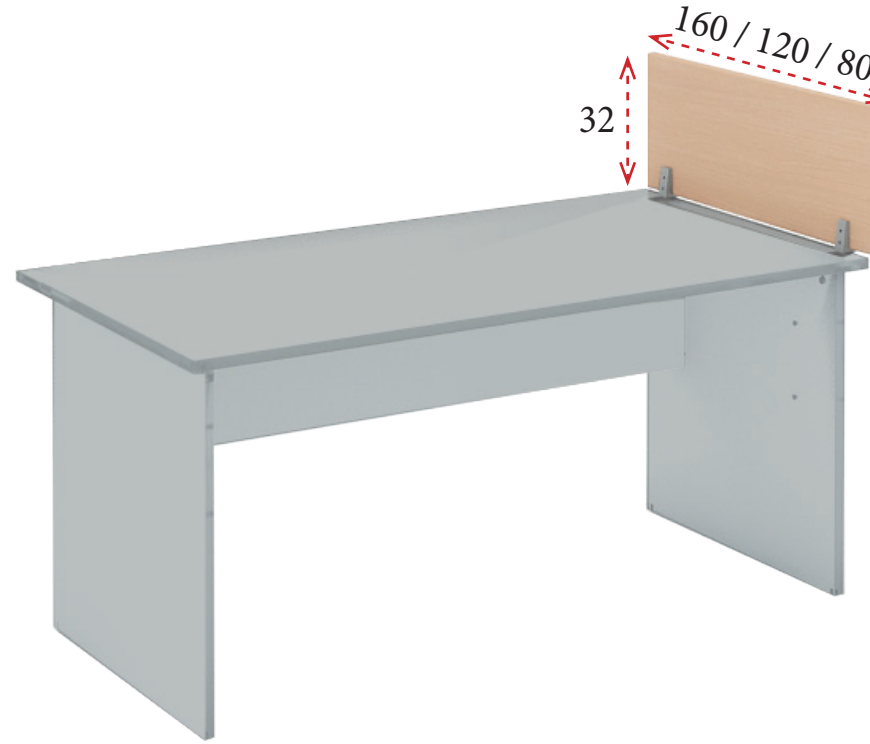

160x32: **57 €** M396016
120x32: **51 €** M396020
80x32: **49 €** M396022

Pantallas de melamina disponible en los siguientes acabados