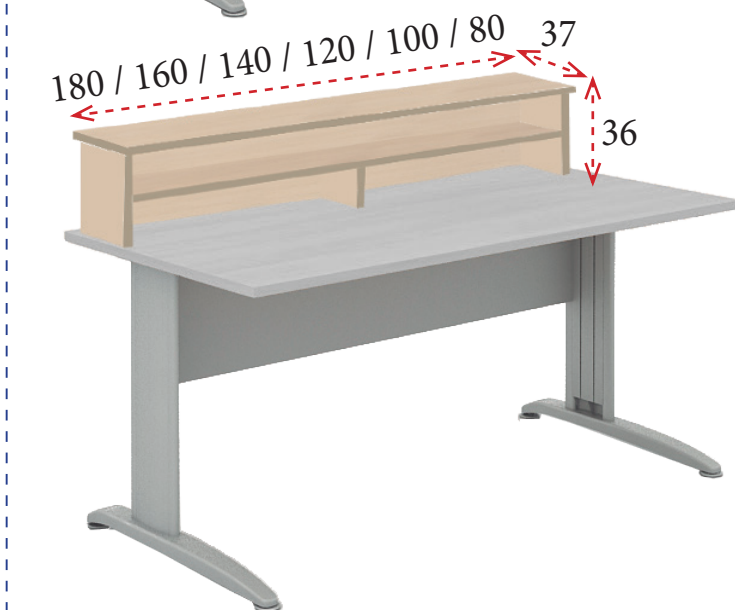

Mesas para mostrador

- 180x80: **173 €** M601201
- 160x80: **166 €** M601202
- 140x80: **163 €** M601203
- 120x80: **157 €** M601204
- 100x80: **151 €** M601205
- 80x80: **141 €** M601206

Mostrador

- 180: **118 €** M1233004
- 160: **112 €** M1233006
- 140: **102 €** M1233008
- 120: **88 €** M1233010
- 100: **80 €** M1233011
- 80: **74 €** M1233012