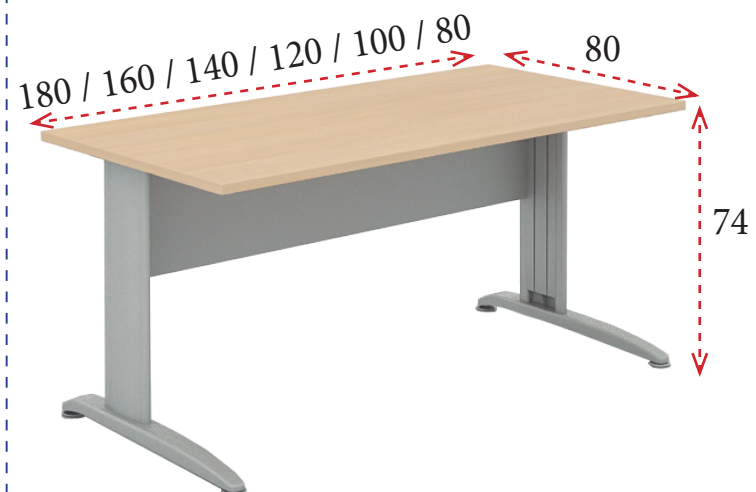

ELEMENTOS PARA COMPOSICIÓN DE MOSTRADORES

Mesas para mostrador

- 180x80: **173 €** M601201
- 160x80: **166 €** M601202
- 140x80: **163 €** M601203
- 120x80: **157 €** M601204
- 100x80: **151 €** M601205
- 80x80: **141 €** M601206