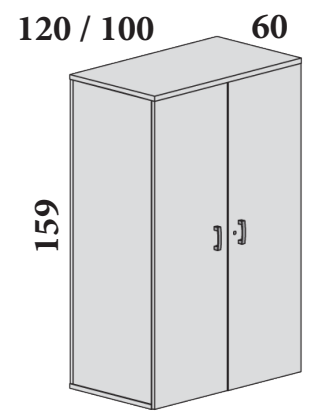

ROPERO - ALTURA 197 CM

120: **418 €** 437 € M365723
 100: **392 €** 413 € M365729

3 ESTANTES PEQUEÑOS, 1 ESTANTE SEPARADOR Y 1 BARRA PARA COLGAR PERCHAS INCLUIDO

ROPERO - ALTURA 159 CM

120: **356 €** 374 € M365725
 100: **336 €** 354 € M365731