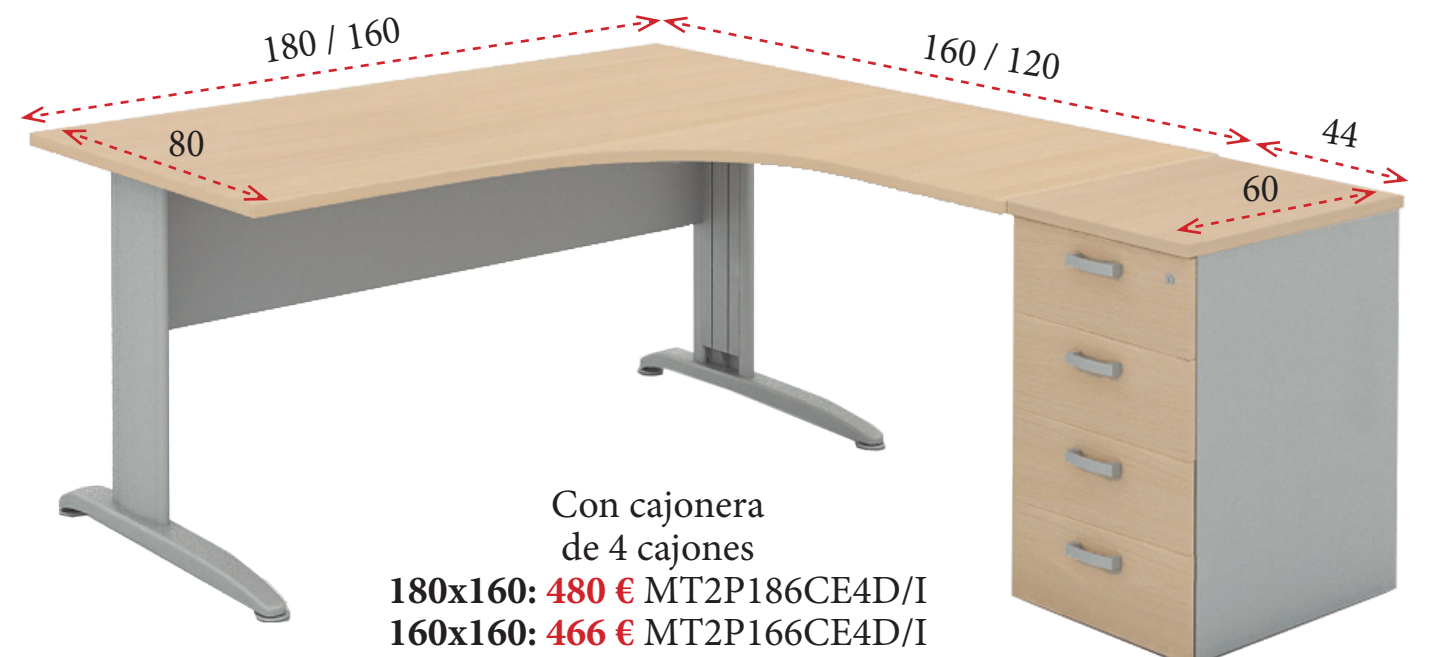

Con cajonera
de 4 cajones
180x160: 480 € MT2P186CE4D/I
160x160: 466 € MT2P166CE4D/I
180x160: 421 € MT2P182CE4D/I
160x160: 411 € MT2P162CE4D/I

* IVA no incluido * Precios válidos salvo error tipográfico