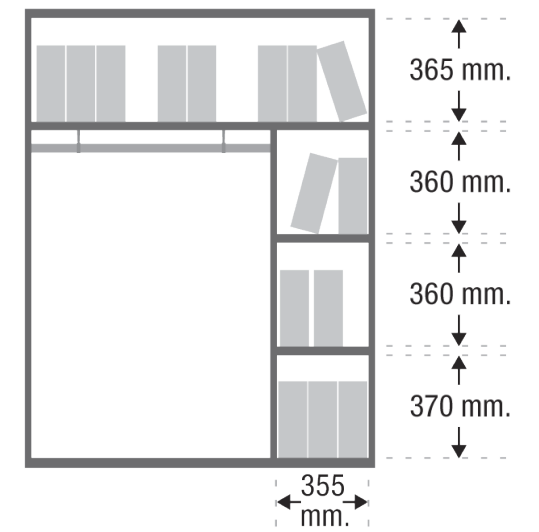

* IVA no incluido * Precios válidos salvo error tipográfico

⚠ Librerías COMBINADAS precios rojos Librerías MONOCOLOR precios azules ⚠