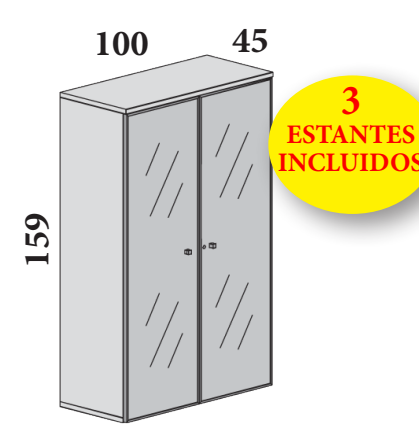

100: **476 €** M364209