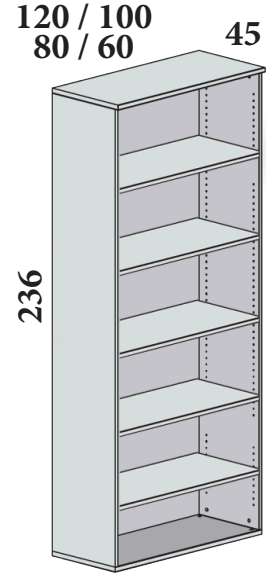

ACACIA
CLARA (AC)

ACACIA
OSCURA (AO)

ZEBRANO
(Z)

ALTURA 236 CM

5
ESTANTES
INCLUIDOS

120: **299 €** **317 €** M365005
100: **231 €** **248 €** M364021
80: **205 €** **221 €** M364037
60: **185 €** **202 €** M365053