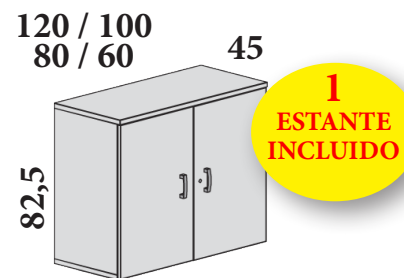

⚠ **Librerías COMBINADAS precios rojos** **Librerías MONOCOLOR precios azules** ⚠

* IVA no incluido * Precios válidos salvo error tipográfico

ALTURA 82,5 CM

ALTURA 73 CM

120: **139 €** **153 €** M365013
 100: **114 €** **131 €** M364029
 80: **105 €** **121 €** M364045
 60: **97 €** **112 €** M365061