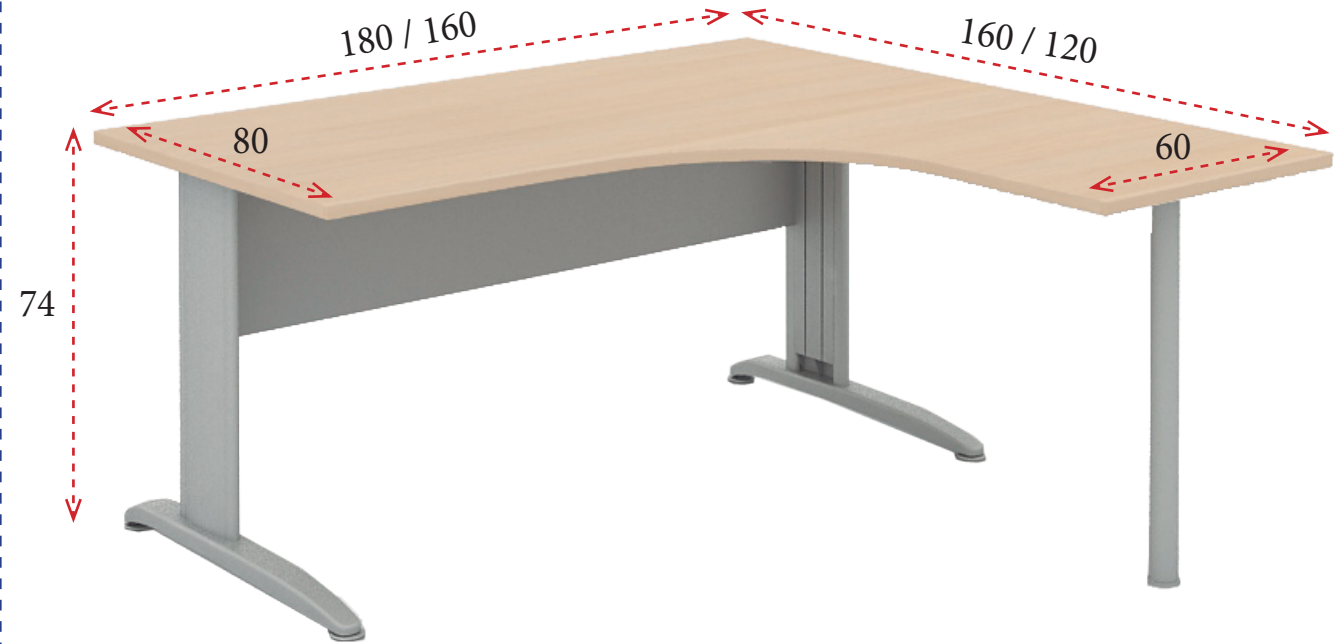

PUNTOS INFORMÁTICOS CON BASE METÁLICA

180x160: 304 €
MT2P186BD/I
160x160: 290 €
MT2P166BD/I
180x120: 245 €
MT2P182BD/I
160x120: 235 €
MT2P162BD/I