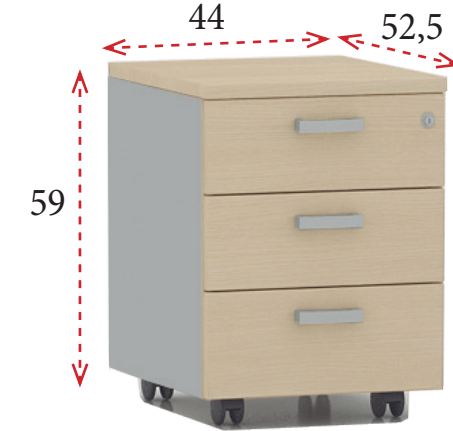

Cajonera de 3 cajones
122 € M402326P

* IVA no incluido * Precios válidos salvo error tipográfico