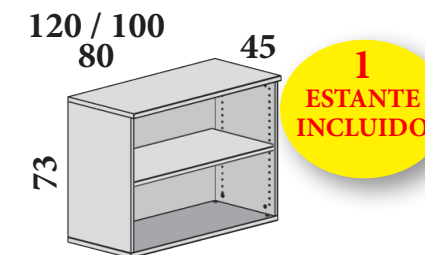

⚠ **Librerías COMBINADAS precios rojos** **Librerías MONOCOLOR precios azules** ⚠

* IVA no incluido * Precios válidos salvo error tipográfico

ALTURA 82,5 CM

ALTURA 73 CM

120: **139 €** **153 €** M365013
 100: **114 €** **131 €** M364029
 80: **105 €** **121 €** M364045
 60: **97 €** **112 €** M365061