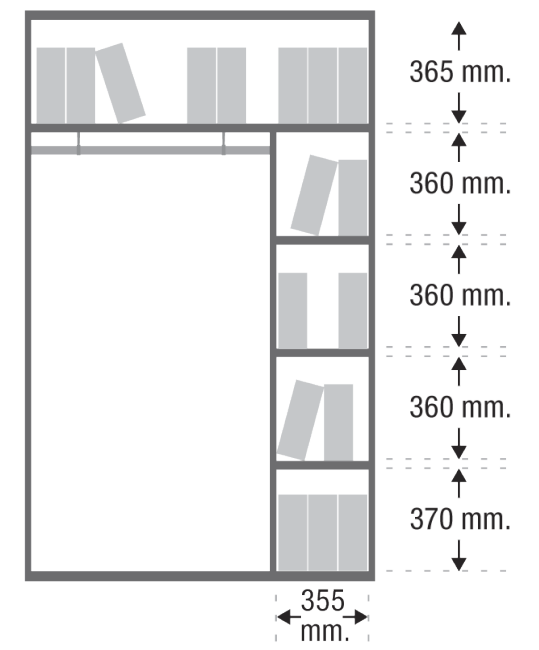

ROPERO - ALTURA 197 CM

120: **418 €** 437 € M365723
 100: **392 €** 413 € M365729

3 ESTANTES PEQUEÑOS, 1 ESTANTE SEPARADOR Y 1 BARRA PARA COLGAR PERCHAS INCLUIDO

ROPERO - ALTURA 159 CM

120: **356 €** 374 € M365725
 100: **336 €** 354 € M365731