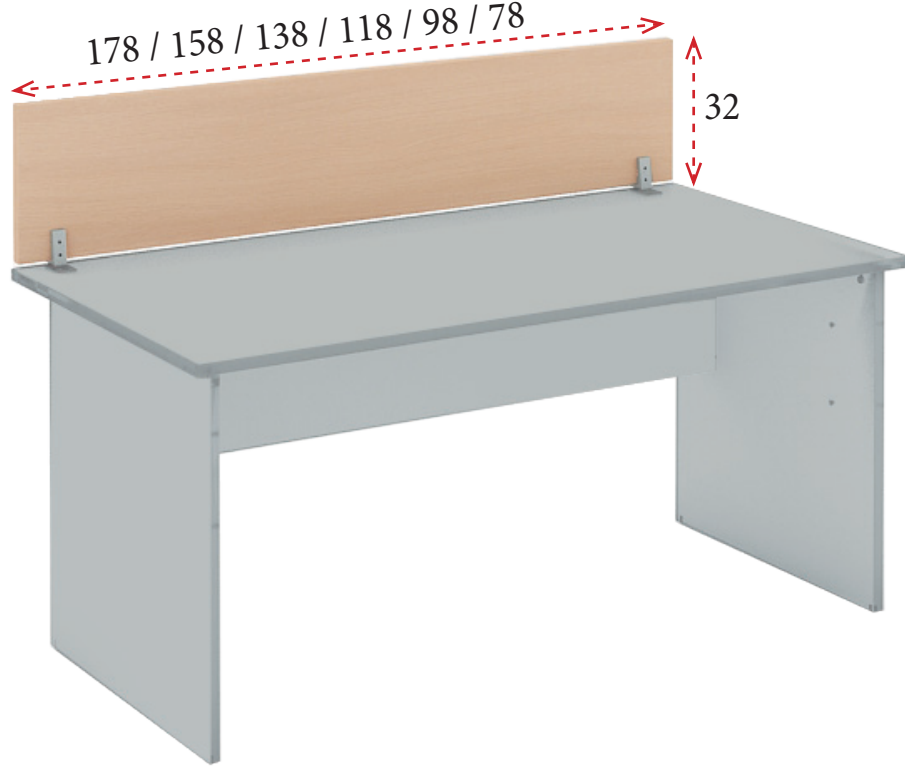

PANTALLAS SEPARADORAS DE MELAMINA

178x32: **54 €** M396036
158x32: **52 €** M396038
138x32: **50 €** M396040
118x32: **48 €** M396042
98x32: **46 €** M396043
78x32: **44 €** M396044