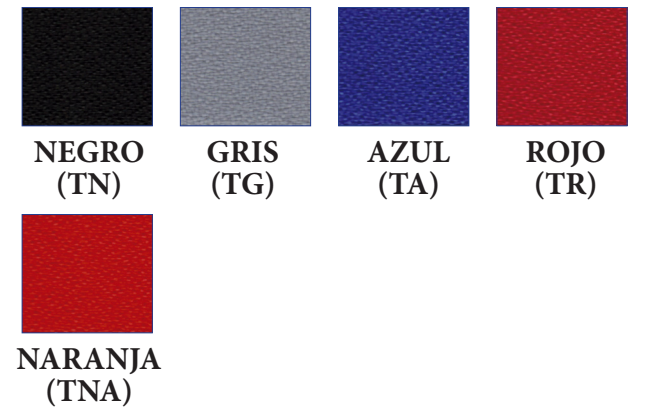

* IVA no incluido * Precios válidos salvo error tipográfico