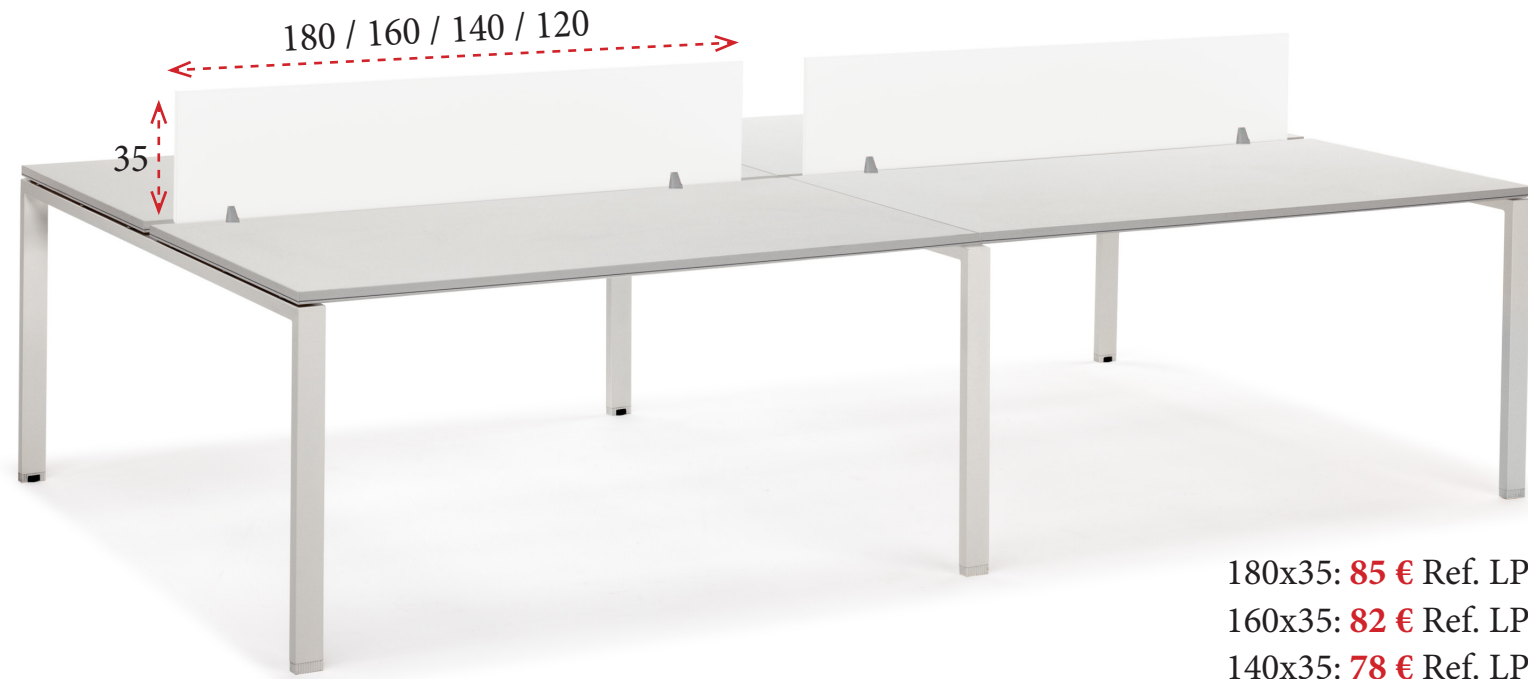

PANTALLAS SEPARADORAS PARA MULTIPUESTOS

180x35: **85 €** Ref. LPS180
160x35: **82 €** Ref. LPS160
140x35: **78 €** Ref. LPS140
120x35: **72 €** Ref. LPS120