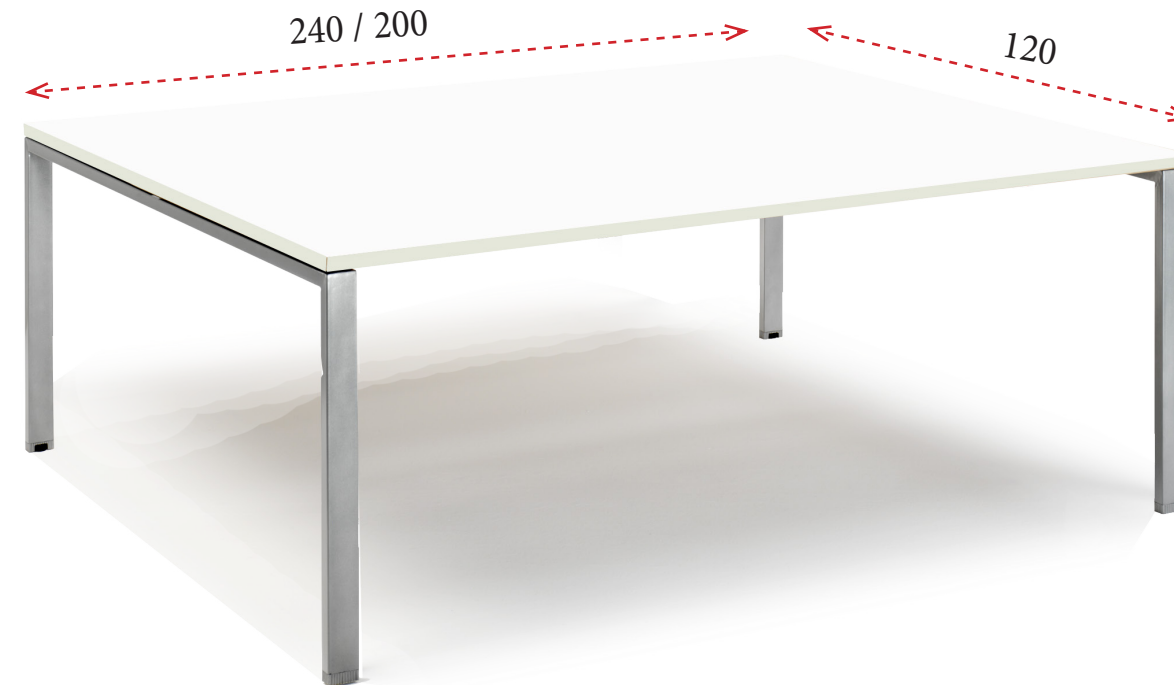

Mesas de fondo 60 cm

- 600x120: **1.064 €** Ref. LLM20660
(compuesto por 6 mesas de 200x60 cm)
- 540x120: **1.016 €** Ref. LLM18660
(compuesto por 6 mesas de 180x60 cm)
- 480x120: **967 €** Ref. LLM16660
(compuesto por 6 mesas de 160x60 cm)
- 420x120: **908 €** Ref. LLM14660
(compuesto por 6 mesas de 140x60 cm)
- 360x120: **830 €** Ref. LLM12660
(compuesto por 6 mesas de 120x60 cm)

PANTALLAS SEPARADORAS PARA MULTIPUESTOS

180x35: **85 €** Ref. LPS180
 160x35: **82 €** Ref. LPS160
 140x35: **78 €** Ref. LPS140
 120x35: **72 €** Ref. LPS120

MESA DE REUNIONES REDONDA

Ø120: **290 €**
 Ref. LLM2120
 Ø100: **270 €**
 Ref. LLM2100

MESAS DE REUNIONES LINEAL

120x120: **354 €**
 Ref. LLMJ1212

240x120: **471 €**
 Ref. LLMJ2412
 200x120: **403 €**
 Ref. LLMJ2012

TAPETAS PASACABLES

REDONDA

12 € Ref. E73TAP60G
06 cm. Color gris
Cajeadado incluido.