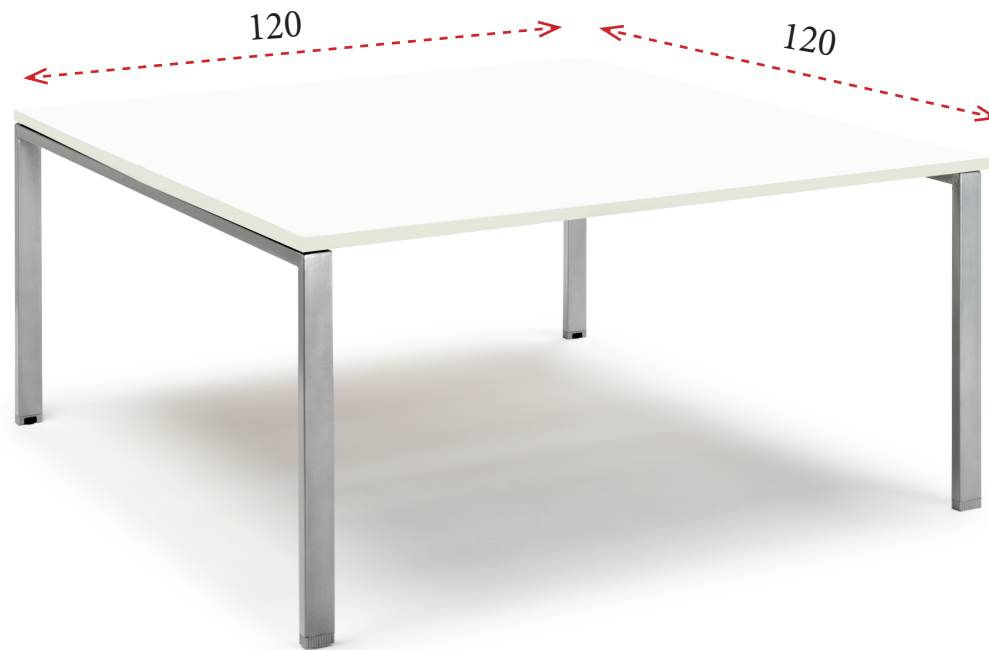

120x120: **354 €**
Ref. LLMJ1212