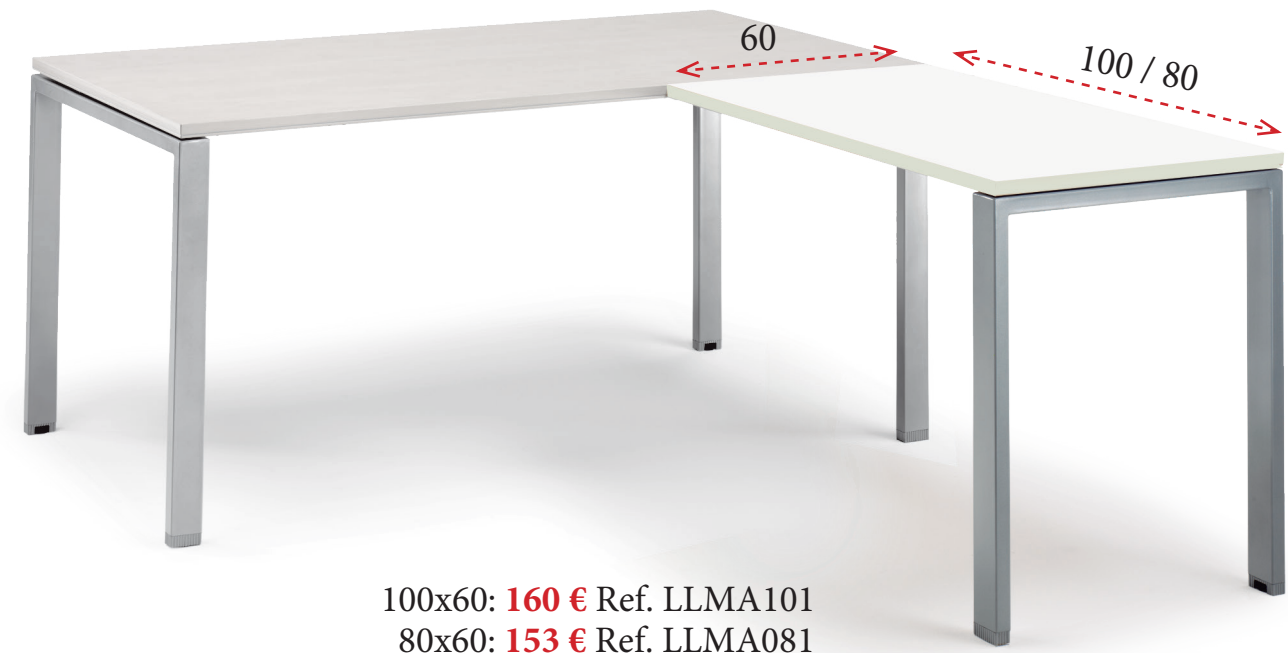

Serie LINEAL

1 Patas metálicas en forma de U invertida.

BLANCO (B)

GRIS (G)

2 Tapas de mesa de melamina de 25 mm de grosor.

BLANCO (B)

ARCE (A)

WENGÉ (W)

Tapas de mesa de melamina de 19 mm de grosor.

ROBLE (RO)

TEKA (TK)

CENIZA (CZ)

MESAS

Fondo 80 cm

- 200x80: **249 €** Ref. LLM200
- 180x80: **235 €** Ref. LLM180
- 160x80: **223 €** Ref. LLM160
- 140x80: **216 €** Ref. LLM140
- 120x80: **207 €** Ref. LLM120

Fondo 60 cm

- 200x60: **240 €** Ref. LLM201
- 180x60: **221 €** Ref. LLM181
- 160x60: **216 €** Ref. LLM161
- 140x60: **213 €** Ref. LLM141
- 120x60: **201 €** Ref. LLM121

MESAS DE ALA

Las mesas de ala son para instalar en mesas (no incluidas).

CAJONERAS CON RUEDAS

- 3 cajones
- Ancho 43 cm **133 €** Ref. LLB3C
- Ancho 35 cm **127 €** Ref. LLB3C35

- 1 cajón y 1 archivo para carpetas colgantes
- Ancho 43 cm **133 €** Ref. LLB2C

MESAS DOBLES LATERALES**Mesas de fondo 80 cm**