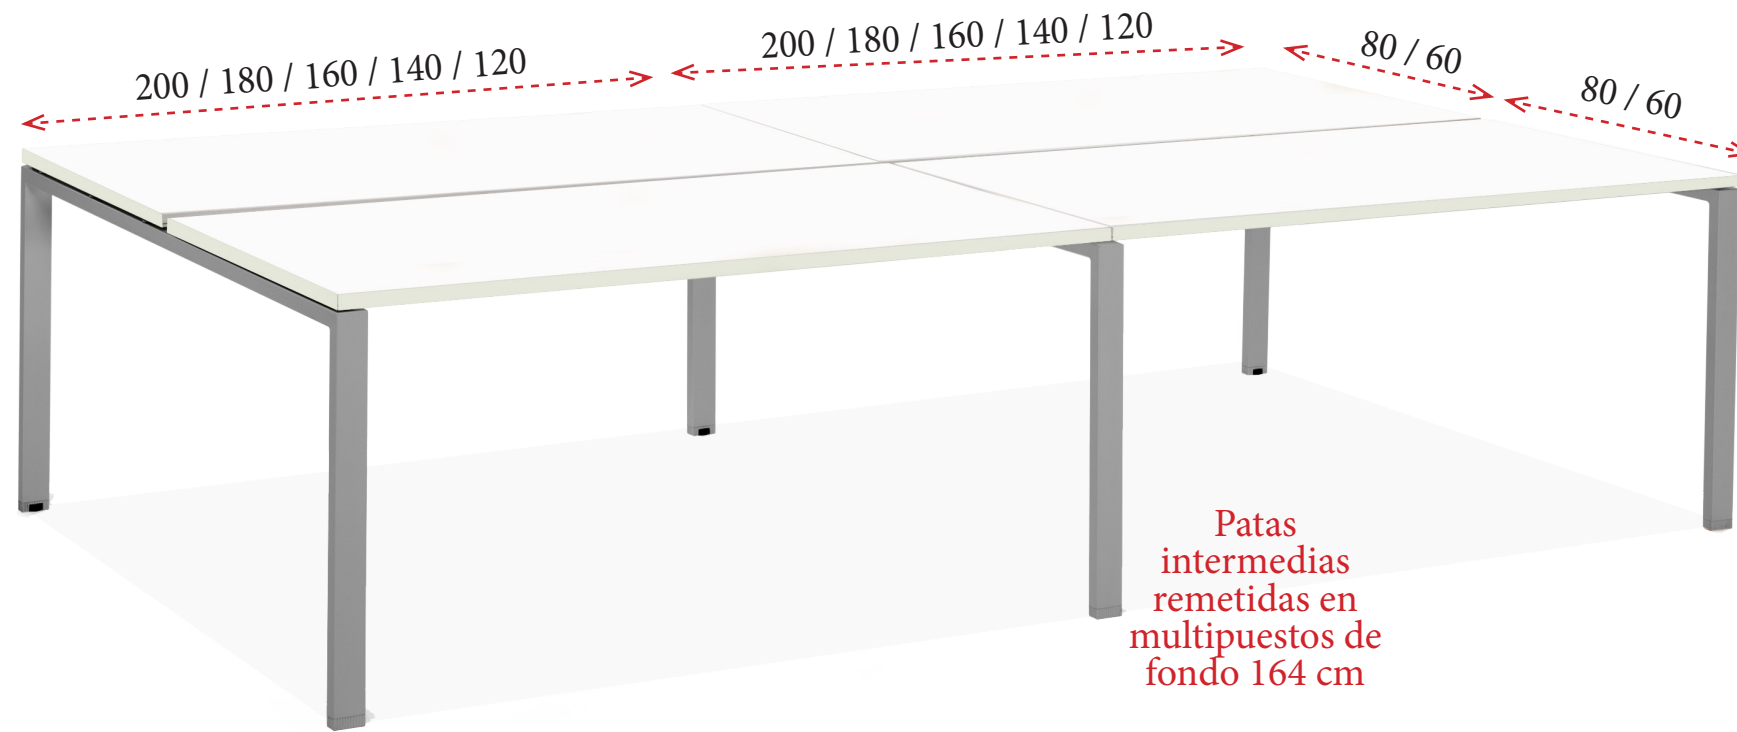

MULTIPUESTO DE 4 MESAS