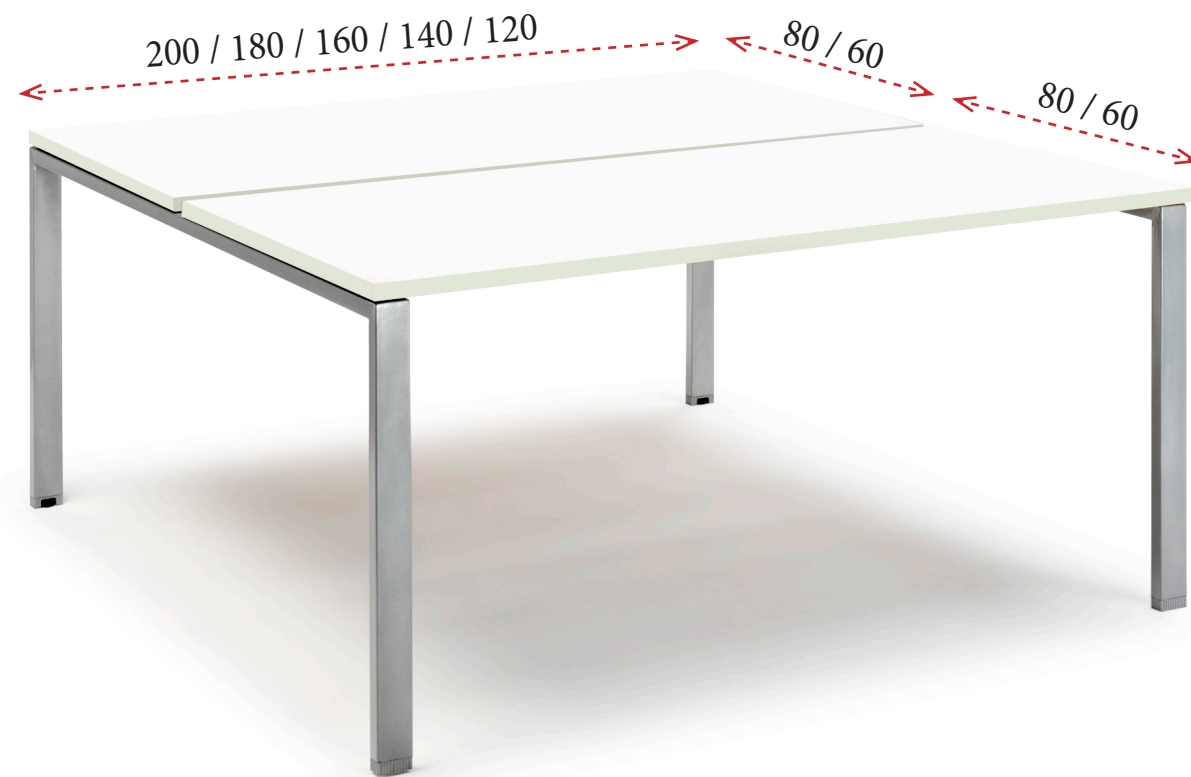

MESAS DOBLES ENFRENTADAS

Mesas de fondo 80 cm

- 200x164: **471 €** Ref. LLM202
  (compuesto por 2 mesas de 200x80 cm)
- 180x164: **412 €** Ref. LLM182
  (compuesto por 2 mesas de 180x80 cm)
- 160x164: **383 €** Ref. LLM162
  (compuesto por 2 mesas de 160x80 cm)
- 140x164: **368 €** Ref. LLM142
  (compuesto por 2 mesas de 140x80 cm)
- 120x164: **349 €** Ref. LLM122
  (compuesto por 2 mesas de 120x80 cm)

Mesas de fondo 60 cm

- 200x120: **407 €** Ref. LLM20260
  (compuesto por 2 mesas de 200x60 cm)
- 180x120: **378 €** Ref. LLM18260
  (compuesto por 2 mesas de 180x60 cm)
- 160x120: **339 €** Ref. LLM16260
  (compuesto por 2 mesas de 160x60 cm)
- 140x120: **309 €** Ref. LLM14260
  (compuesto por 2 mesas de 140x60 cm)
- 120x120: **299 €** Ref. LLM12260
  (compuesto por 2 mesas de 120x60 cm)