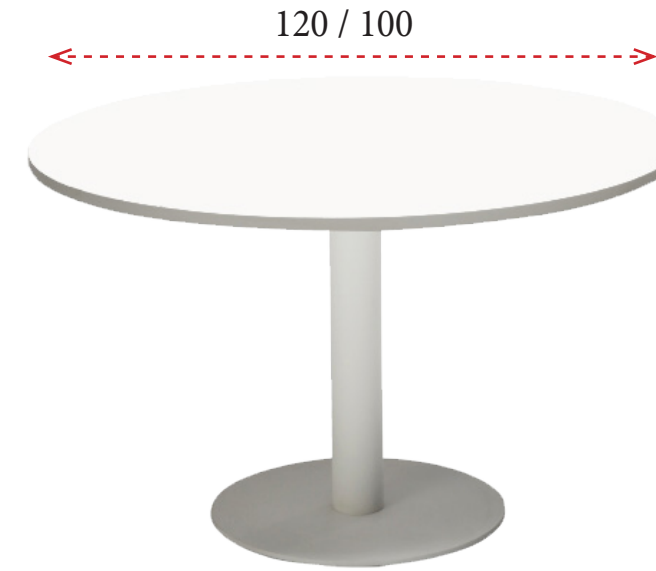

MESA DE REUNIONES REDONDA

Ø120: **290 €**
Ref. LLM2120
Ø100: **270 €**
Ref. LLM2100

MESAS DE REUNIONES LINEAL