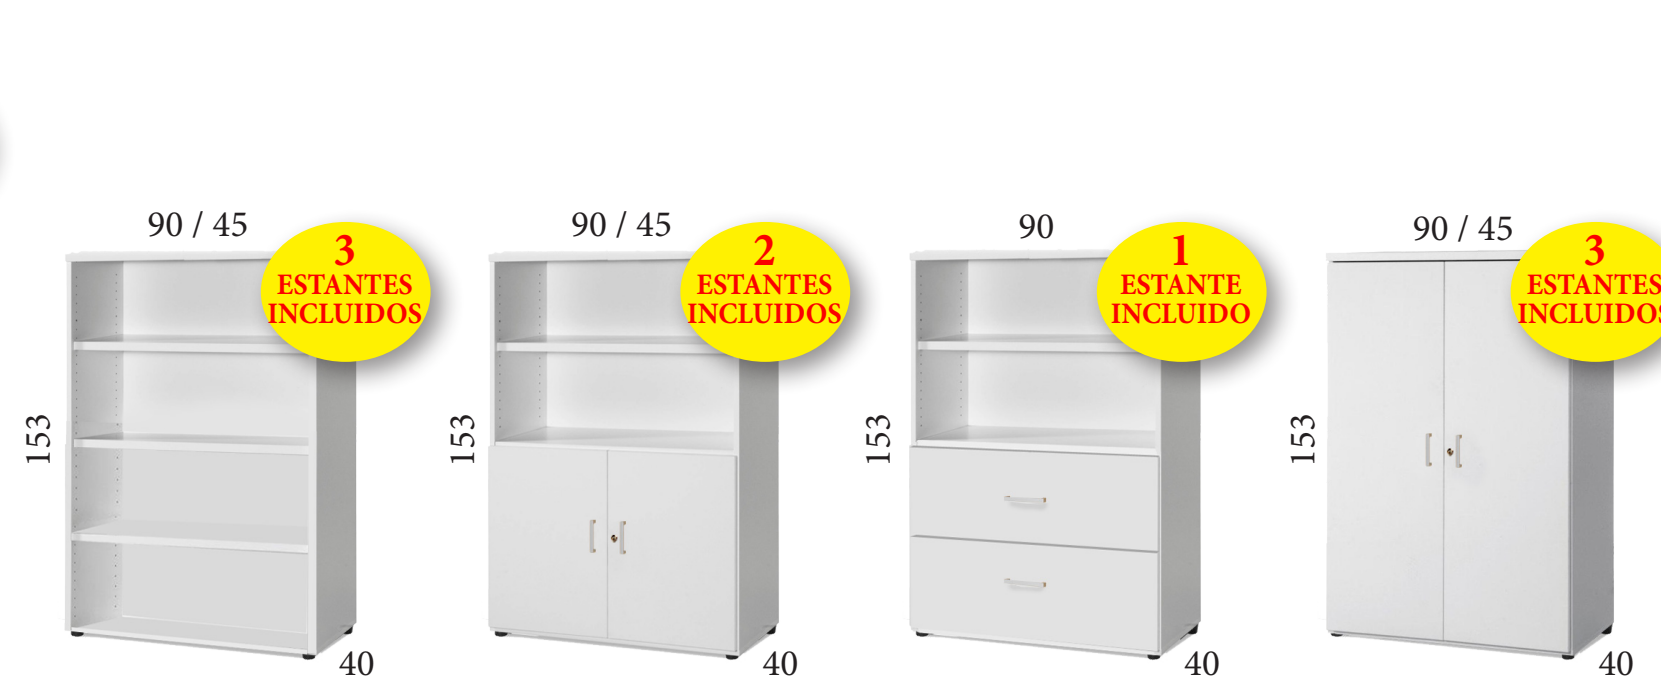

ALTURA 153 cm

Ancho 90 cm **158 €**
Ref. LL150
Ancho 45 cm **137 €**
Ref. LL1550

Ancho 90 cm **211 €**
Ref. LL153
Ancho 45 cm **194 €**
Ref. LL1553

Ancho 90 cm **398 €**
Ref. LL152

Ancho 90 cm **231 €**
Ref. LL151
Ancho 45 cm **216 €**
Ref. LL1551