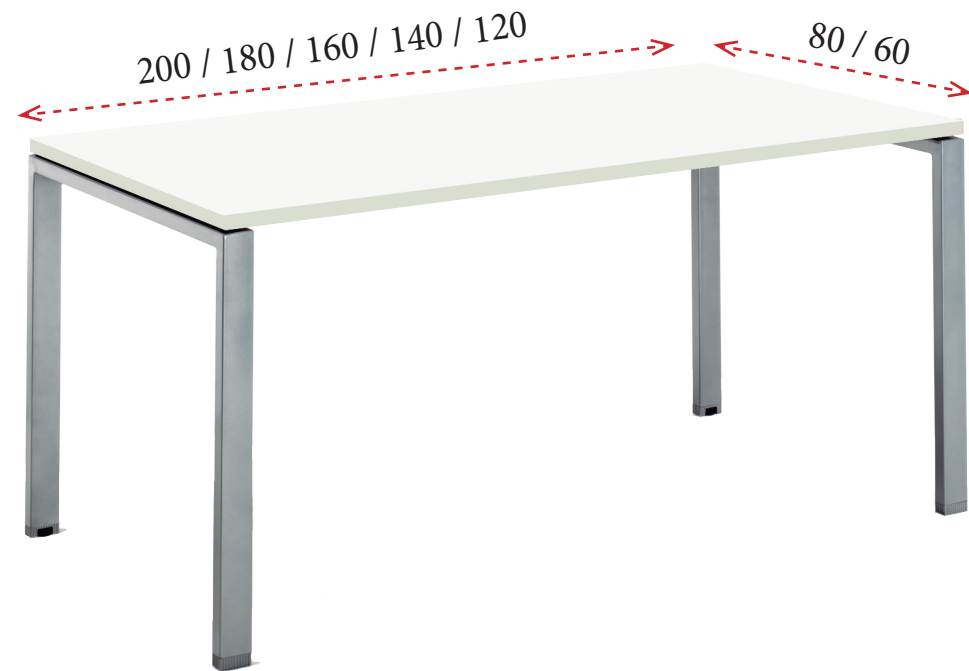

Serie LINEAL

1 Patas metálicas en forma de U invertida.

BLANCO (B)

GRIS (G)

2 Tapas de mesa de melamina de 25 mm de grosor.

BLANCO (B)

ARCE (A)

WENGÉ (W)

Tapas de mesa de melamina de 19 mm de grosor.

ROBLE (RO)

TEKA (TK)

CENIZA (CZ)

MESAS

Fondo 80 cm

- 200x80: **249 €** Ref. LLM200
- 180x80: **235 €** Ref. LLM180
- 160x80: **223 €** Ref. LLM160
- 140x80: **216 €** Ref. LLM140
- 120x80: **207 €** Ref. LLM120

Fondo 60 cm

- 200x60: **240 €** Ref. LLM201
- 180x60: **221 €** Ref. LLM181
- 160x60: **216 €** Ref. LLM161
- 140x60: **213 €** Ref. LLM141
- 120x60: **201 €** Ref. LLM121

MESAS DE ALA

Las mesas de ala son para instalar en mesas (no incluidas).

- 100x60: **160 €** Ref. LLMA101
- 80x60: **153 €** Ref. LLMA081

FALDONES

Faldones de melamina de 19 mm de grosor para instalar en mesas de fondo 80 cm (no incluidas).

- Para mesa de 200 cm: **58 €** Ref. LLF200
- Para mesa de 180 cm: **56 €** Ref. LLF180
- Para mesa de 160 cm: **54 €** Ref. LLF160
- Para mesa de 140 cm: **53 €** Ref. LLF140
- Para mesa de 120 cm: **52 €** Ref. LLF120