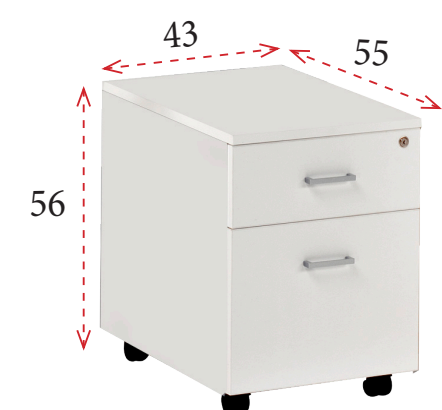

- 100x60: **160 €** Ref. LLMA101
- 80x60: **153 €** Ref. LLMA081

FALDONES

Faldones de melamina de 19 mm de grosor para instalar en mesas de fondo 80 cm (no incluidas).

- Para mesa de 200 cm: **58 €** Ref. LLF200
- Para mesa de 180 cm: **56 €** Ref. LLF180
- Para mesa de 160 cm: **54 €** Ref. LLF160
- Para mesa de 140 cm: **53 €** Ref. LLF140
- Para mesa de 120 cm: **52 €** Ref. LLF120

CAJONERAS CON RUEDAS

- 3 cajones
- Ancho 43 cm **133 €** Ref. LLB3C
- Ancho 35 cm **127 €** Ref. LLB3C35

- 1 cajón y 1 archivo para carpetas colgantes
- Ancho 43 cm **133 €** Ref. LLB2C

MESAS DOBLES LATERALES**Mesas de fondo 80 cm**