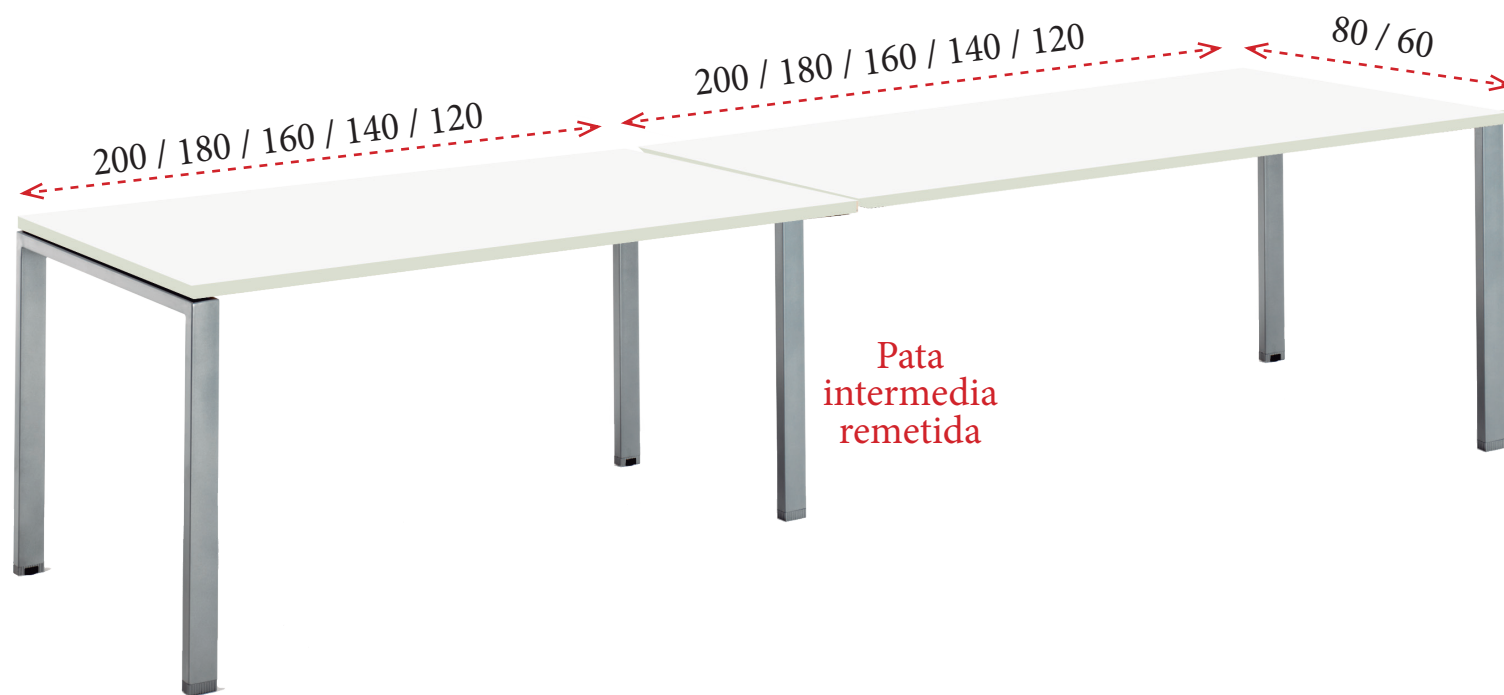

Serie LINEAL

1 Patas metálicas en forma de U invertida.

BLANCO (B)

GRIS (G)

2 Tapas de mesa de melamina de 25 mm de grosor.

BLANCO (B)

ARCE (A)

WENGÉ (W)

Fondo 60 cm

- 200x60: **240 €** Ref. LLM201
- 180x60: **221 €** Ref. LLM181
- 160x60: **216 €** Ref. LLM161
- 140x60: **213 €** Ref. LLM141
- 120x60: **201 €** Ref. LLM121

MESAS DE ALA

Las mesas de ala son para instalar en mesas (no incluidas).

- 100x60: **160 €** Ref. LLMA101
- 80x60: **153 €** Ref. LLMA081

FALDONES

Faldones de melamina de 19 mm de grosor para instalar en mesas de fondo 80 cm (no incluidas).

- Para mesa de 200 cm: **58 €** Ref. LLF200
- Para mesa de 180 cm: **56 €** Ref. LLF180
- Para mesa de 160 cm: **54 €** Ref. LLF160
- Para mesa de 140 cm: **53 €** Ref. LLF140
- Para mesa de 120 cm: **52 €** Ref. LLF120

CAJONERAS CON RUEDAS

- 3 cajones
- Ancho 43 cm **133 €** Ref. LLB3C
- Ancho 35 cm **127 €** Ref. LLB3C35

- 1 cajón y 1 archivo para carpetas colgantes
- Ancho 43 cm **133 €** Ref. LLB2C

MESAS DOBLES LATERALES**Mesas de fondo 80 cm**