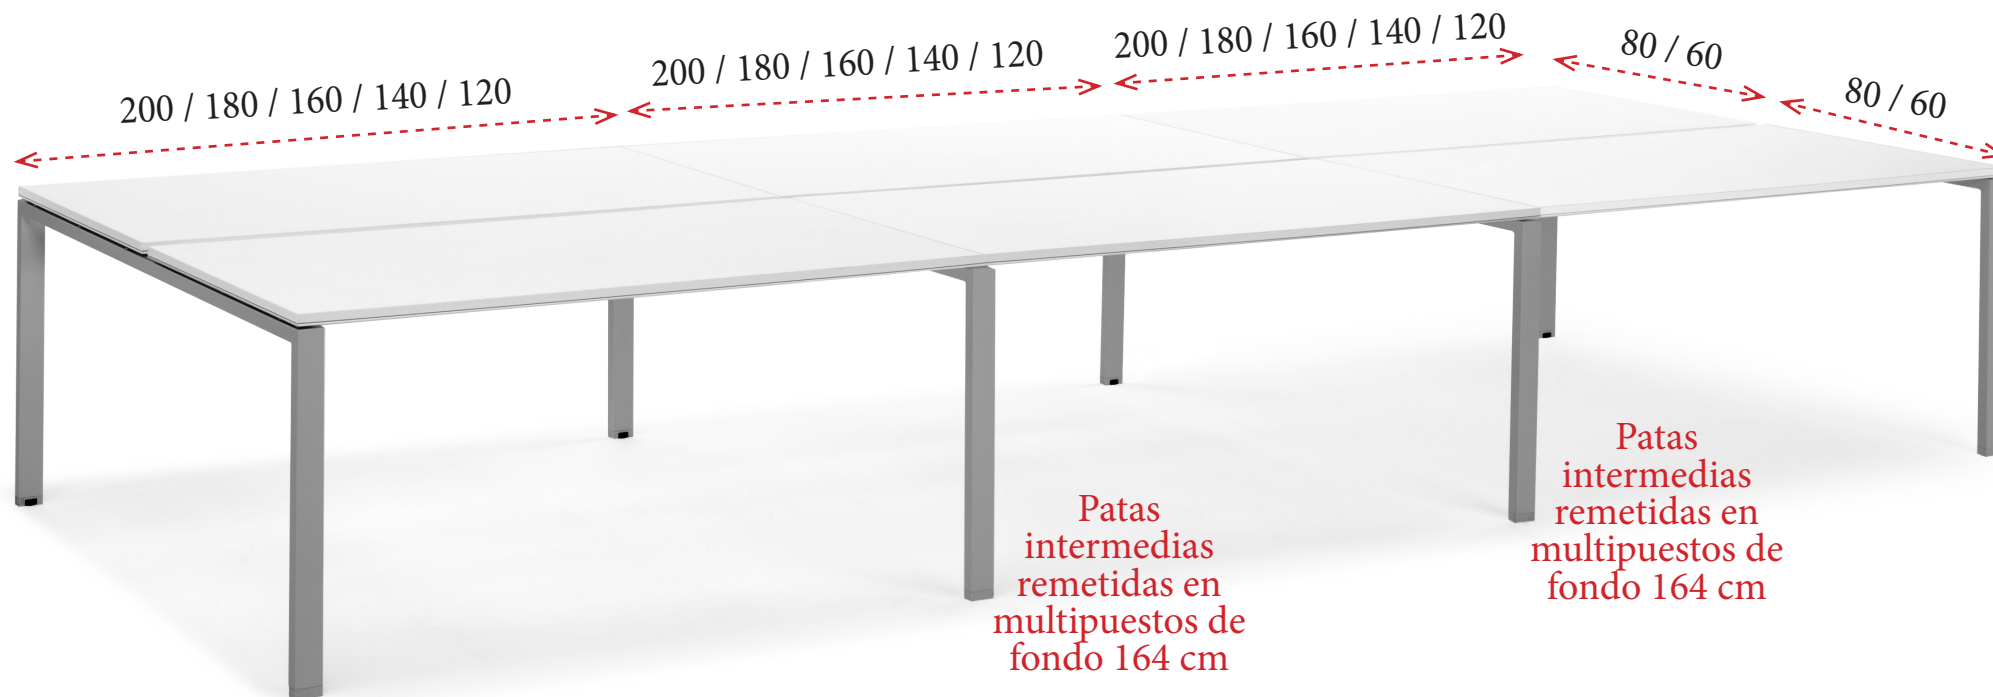

MULTIPUESTO DE 6 MESAS