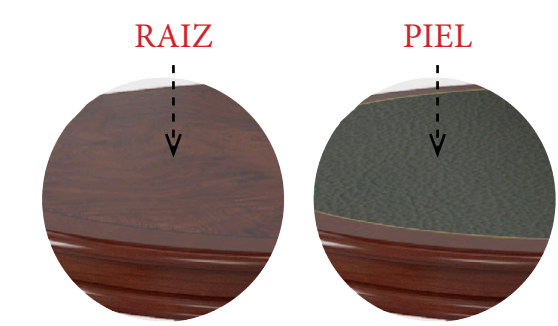

MESAS DE REUNIONES

Sobre disponible en piel o raiz.

250x120x78: **6.038 €**
Ref. OFFAM01132
320x120x78: **7.191 €**
Ref. OFFAM01133

Ø250x78: **10.506 €**
Ref. OFFAM01137

Ø130x78: **4.723 €**
Ref. OFFAM01131
Ø180x78: **5.263 €**
Ref. OFFAM01157