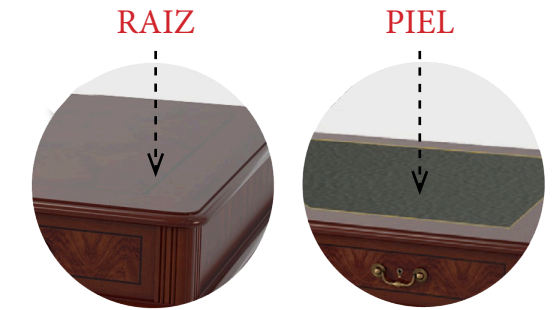

160x80x78: **3.207 €**
Ref. OFFAM01125

MESAS AUXILIARES

Para añadir a una mesa presidencial o direccional. Sobre disponible en piel o raiz.

90x120x78: **2.590 €**
Ref. OFFAM01134

Escritorio con cajonera de 4 cajones en un lado y cajón central con cerradura. Sobre disponible en piel o raiz.