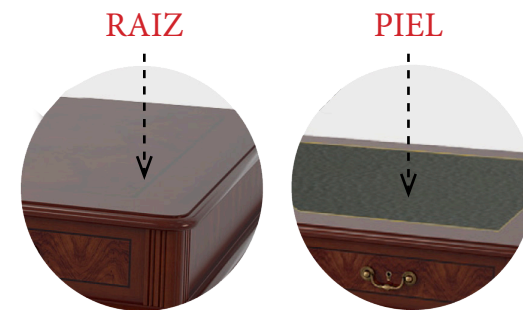

**ANTRACITA
(PF)**

**AZUL
(PA)**

**BURDEOS
(PBU)**

**OCRE OSCURO
(POC)**

**MARRÓN
(PMAO)**

**NEGRO
(PN)**

MESA PRESIDENCIAL

Mesa presidencial con cajonera de 4 cajones, dos cajones centrales con cerradura, faldón largo y ala con 4 cajones y armario. Sobre disponible en piel o raiz.

Ala a mano derecha
250x190x78: **12.913 €**
Ref. OFFAM01101

Ala a mano izquierda
250x190x78: **12.913 €**
Ref. OFFAM01102

MESAS DIRECCIONALES

Mesa direccional con cajonera de 4 cajones a ambos lados, cajón central con cerradura y faldón largo. Sobre disponible en piel o raiz.