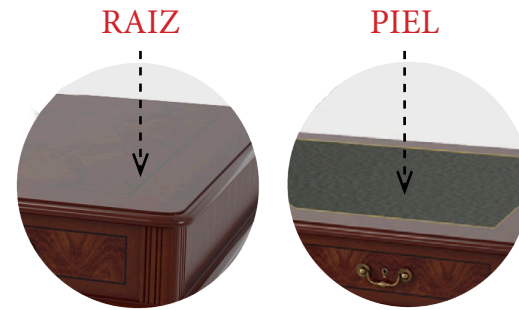

MESAS AUXILIARES

Para añadir a una mesa presidencial o direccional. Sobre disponible en piel o raiz.

90x120x78: **2.590 €**
Ref. OFFAM01134

Escritorio con cajonera de 4 cajones en un lado y cajón central con cerradura. Sobre disponible en piel o raiz.