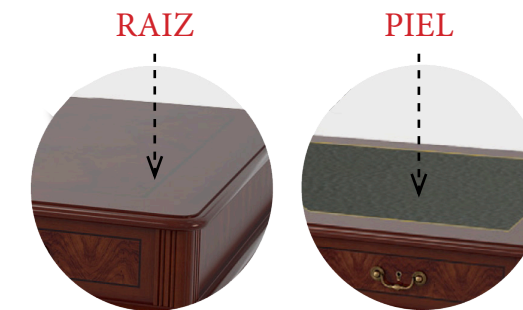

**ANTRACITA
(PF)**

**AZUL
(PA)**

**BURDEOS
(PBU)**

**OCRE OSCURO
(POC)**

**MARRÓN
(PMAO)**

**NEGRO
(PN)**

MESA PRESIDENCIAL

Mesa presidencial con cajonera de 4 cajones, dos cajones centrales con cerradura, faldón largo y ala con 4 cajones y armario. Sobre disponible en piel o raiz.

Ala a mano derecha
250x190x78: **12.913 €**
Ref. OFFAM01101

Ala a mano izquierda
250x190x78: **12.913 €**
Ref. OFFAM01102

MESAS DIRECCIONALES

Mesa direccional con cajonera de 4 cajones a ambos lados, cajón central con cerradura y faldón largo. Sobre disponible en piel o raiz.

200x90x78: **9.399 €**
Ref. OFFAM01121
180x90x78: **9.374 €**
Ref. OFFAM01122

Mesa direccional con cajonera de 2 cajones a ambos lados, cajón central con cerradura y patas torneadas. Sobre disponible en piel o raiz.