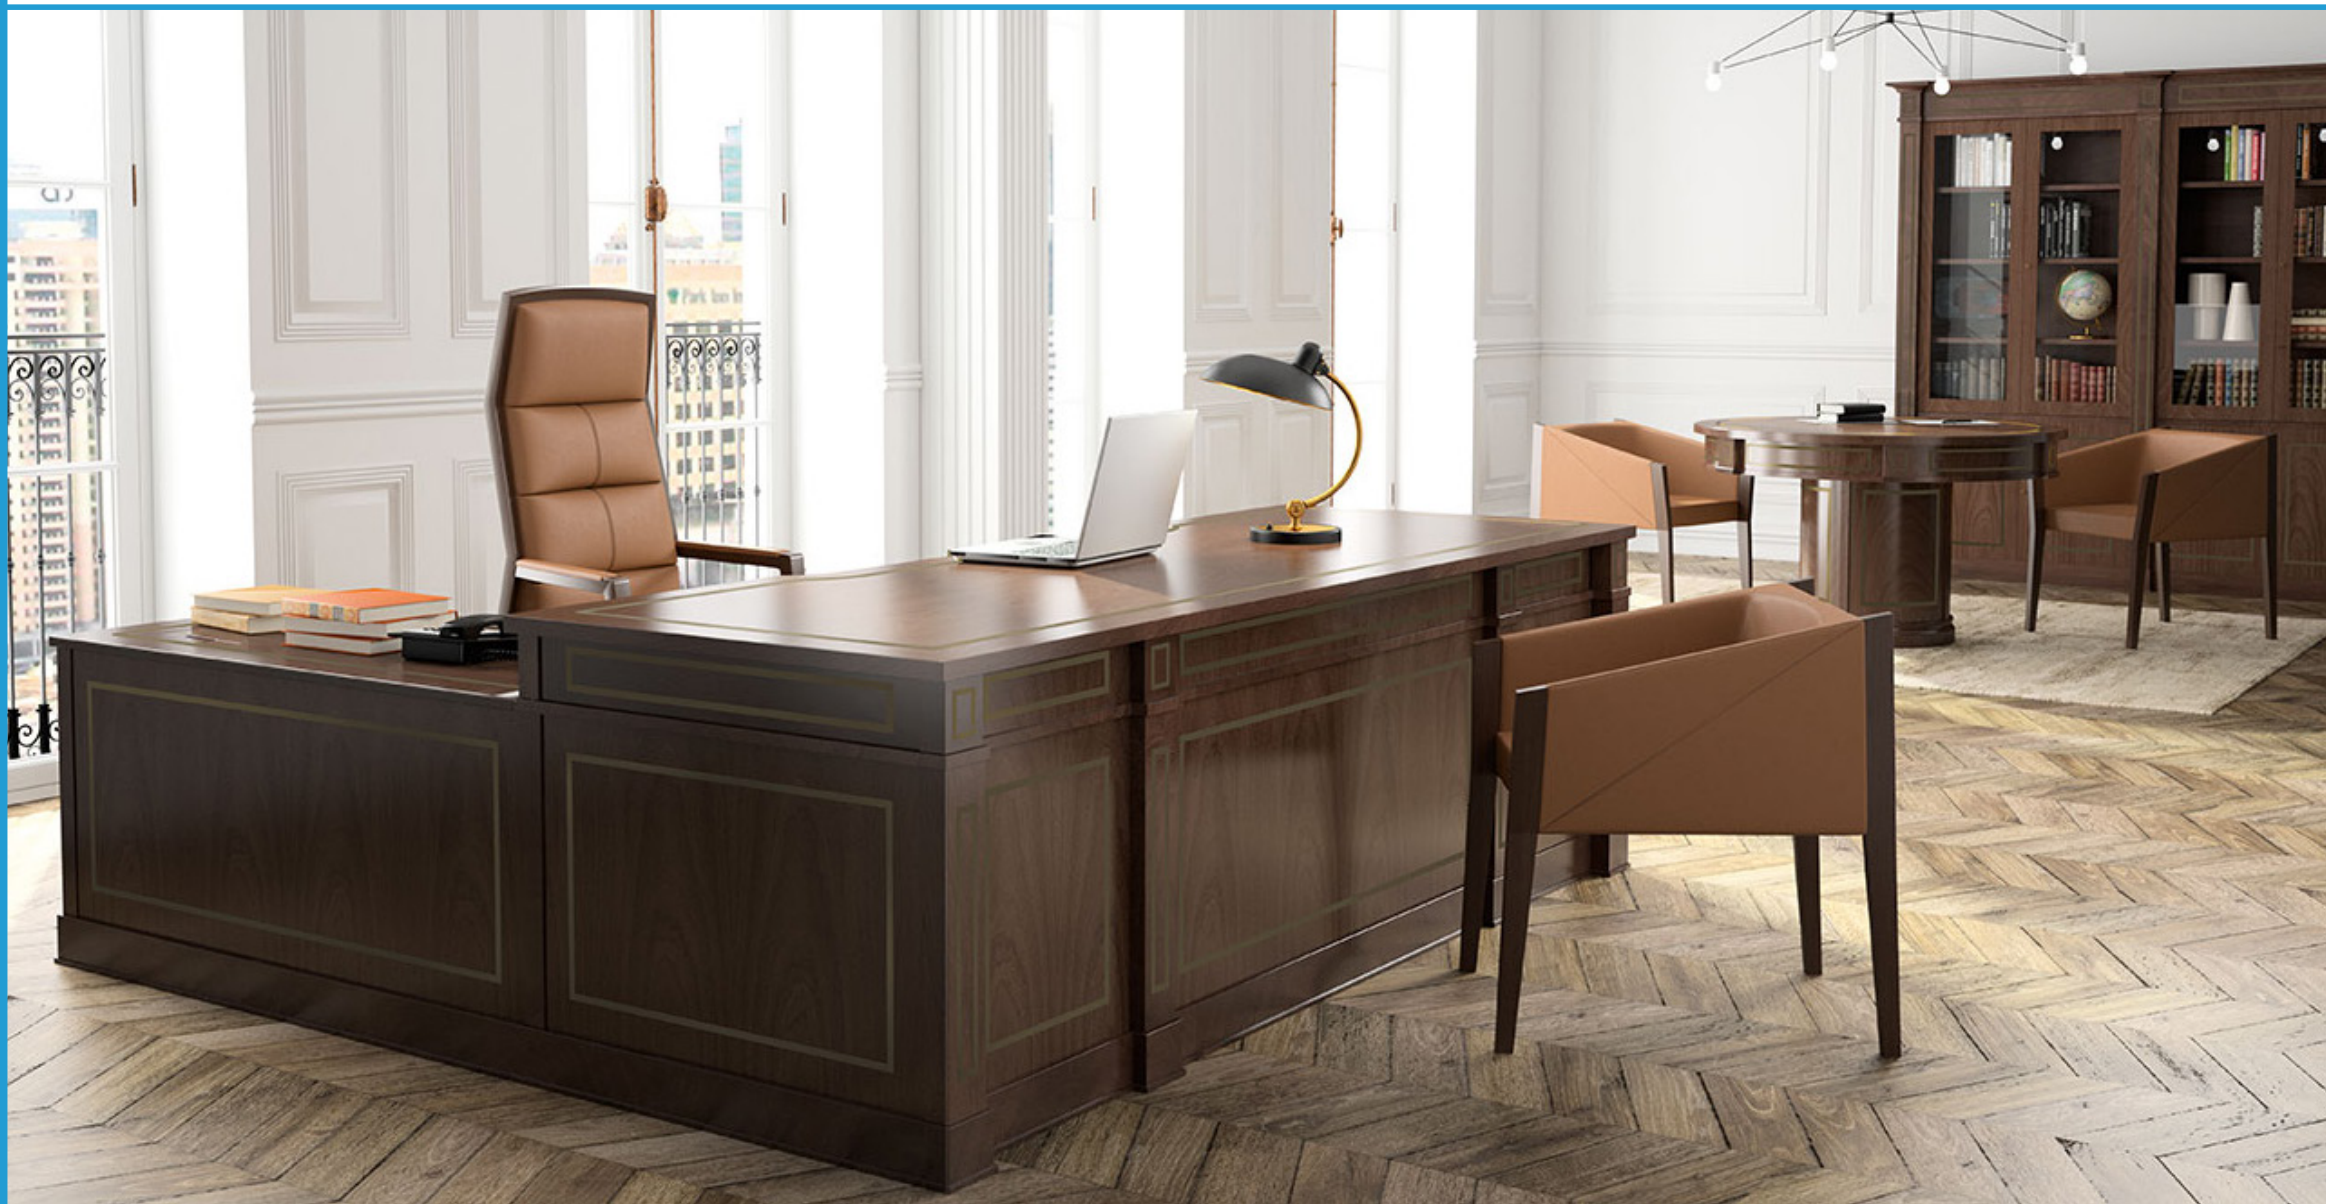

serie ART LUXE

Serie de muebles de oficina clásicos, elegantes y con calidad en su estilo, para despachos de dirección, salas de reuniones y cualquier puesto de trabajo.

MESA de DESPACHO y CREDENCIA
(sillón y aparador no incluidos)