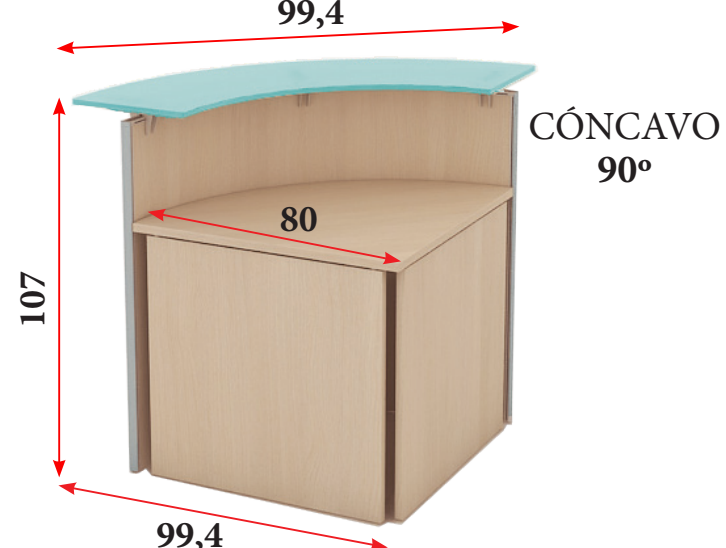

⚠ Tapa mostrador de MELAMINA precios rojos Tapa mostrador de CRISTAL precios azules ⚠

* IVA no incluido * Precios válidos salvo error tipográfico

MOSTRADORES CURVOS - FONDO 80 CM

CÓNCAVO
45°

UNI-PANEL
690 € 845 € M433223
MULTI-PANEL
869 € 1.024 € M433523