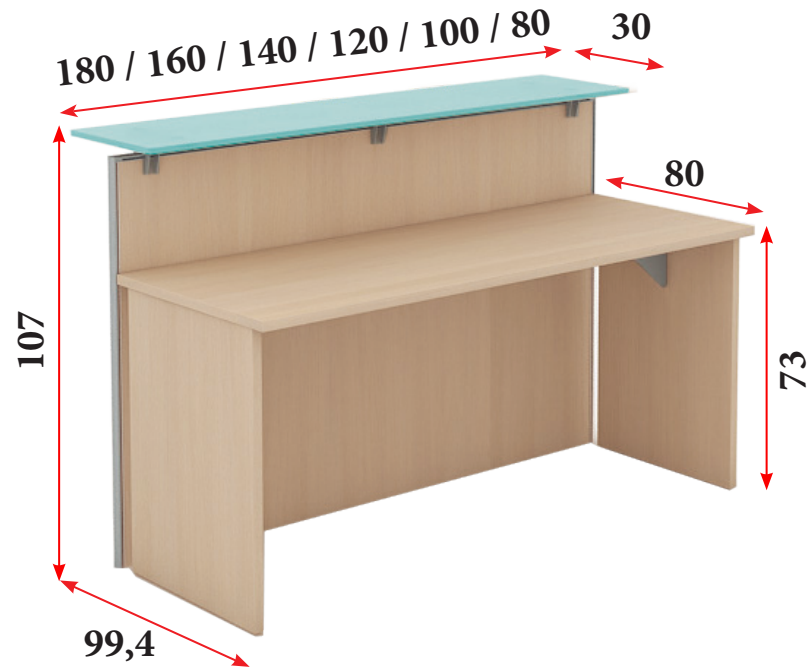

MOSTRADORES RECTOS - FONDO 80 CM

UNI-PANEL
180: **491 €** **664 €** M433202
160: **417 €** **589 €** M433203
140: **452 €** **562 €** M433204
120: **434 €** **531 €** M433205
100: **397 €** **518 €** M433206
80: **370 €** **477 €** M433207

MULTI-PANEL
180: **579 €** **755 €** M433502
160: **563 €** **682 €** M433503
140: **546 €** **654 €** M433504
120: **510 €** **608 €** M433505
100: **466 €** **587 €** M433506
80: **435 €** **541 €** M433507