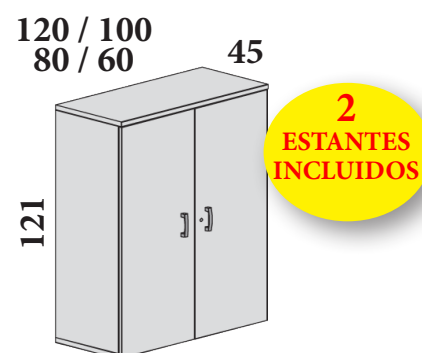

ALTURA 121 CM

120: **174 €** **188 €** M365011
100: **141 €** **158 €** M364027
80: **128 €** **140 €** M364043
60: **114 €** **129 €** M365059

120: **239 €** **254 €** M365085
100: **203 €** **219 €** M364115
80: **184 €** **198 €** M364145
60: **158 €** **171 €** M365175

100: **402 €** M364211

120: **268 €** **286 €** M365251
100: **236 €** **254 €** M364259

120: **387 €** **418 €** M365277
100: **350 €** **379 €** M365285
80: **342 €** **371 €** M365293
60: **324 €** **351 €** M365301

⚠ **Librerías COMBINADAS precios rojos** Librerías MONOCOLOR precios azules ⚠

* IVA no incluido * Precios válidos salvo error tipográfico