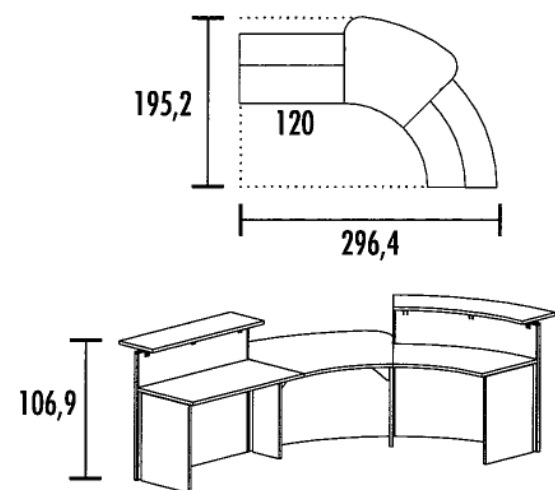

UNI-PANEL
1.366 € 1.621 € M433150
MULTI-PANEL
1.691 € 1.944 € M433350