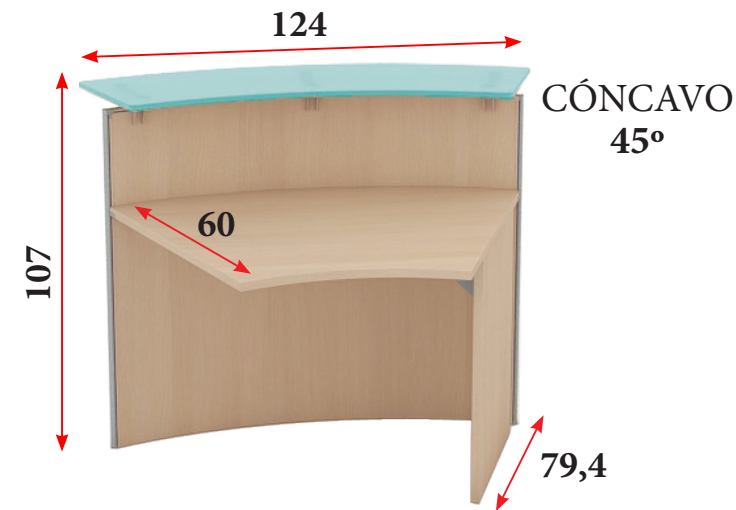

MOSTRADORES CURVOS - FONDO 60 CM

CÓNCAVO
45°

UNI-PANEL
634 € 791 € M433124
MULTI-PANEL
814 € 970 € M433324

CÓNCAVO
90°

UNI-PANEL
645 € 819 € M433120
MULTI-PANEL
824 € 998 € M433320

EXTENSIÓN MOSTRADORES CURVOS - FONDO 60 CM