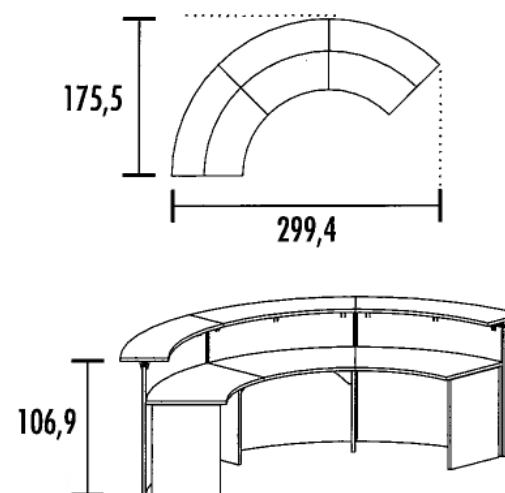

UNI-PANEL
1.789 € 2.255 € M433148
MULTI-PANEL
2.326 € 2.794 € M433348