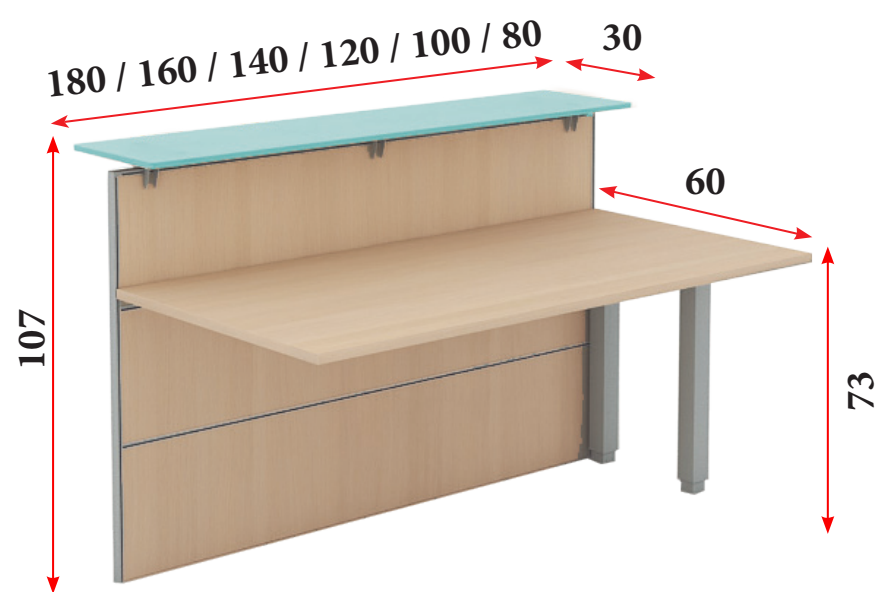

EXTENSIONES MOSTRADORES RECTOS - FONDO 60 CM

UNI-PANEL
180: **382 €** 557 € M443112
160: **363 €** 483 € M443113
140: **346 €** 454 € M443114
120: **328 €** 426 € M443115
100: **293 €** 415 € M443116
80: **266 €** 373 € M443117

MULTI-PANEL
180: **472 €** 646 € M443312
160: **456 €** 574 € M443313
140: **438 €** 547 € M443314
120: **405 €** 502 € M443315
100: **362 €** 483 € M443316
80: **331 €** 438 € M443317

⚠ Tapa mostrador de MELAMINA precios rojos Tapa mostrador de CRISTAL precios azules ⚠

* IVA no incluido * Precios válidos salvo error tipográfico