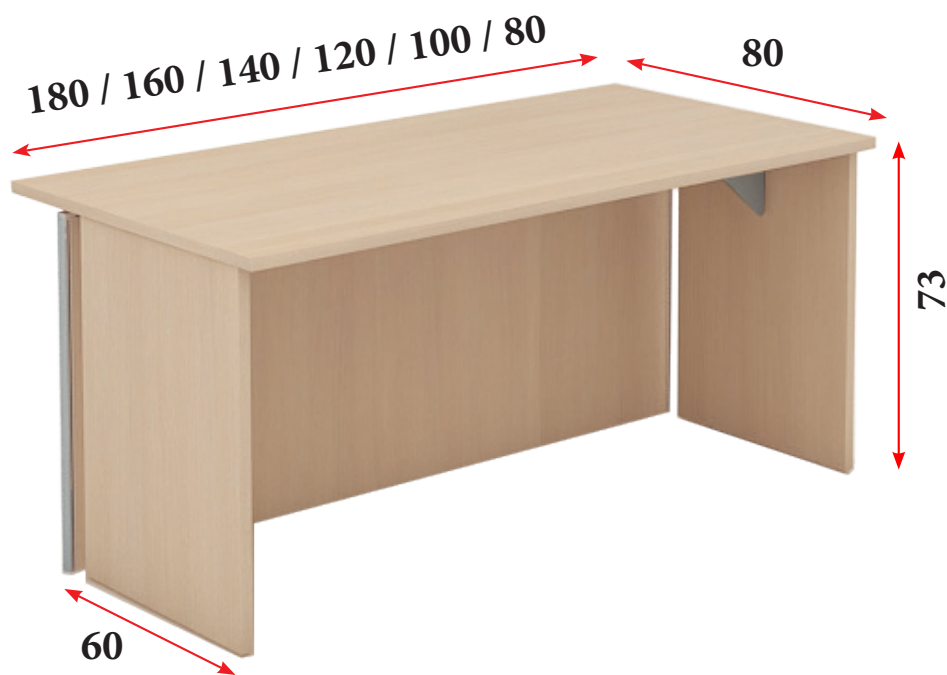

MOSTRADORES ATENCIÓN AL CLIENTE - RECTOS - FONDO 80 CM

UNI-PANEL
180: **341 €** M433242
160: **326 €** M433243
140: **315 €** M433244
120: **299 €** M433245
100: **286 €** M433246
80: **258 €** M433247

MULTI-PANEL
180: **386 €** M433542
160: **370 €** M433543
140: **355 €** M433544
120: **336 €** M433545
100: **320 €** M433546
80: **292 €** M433547