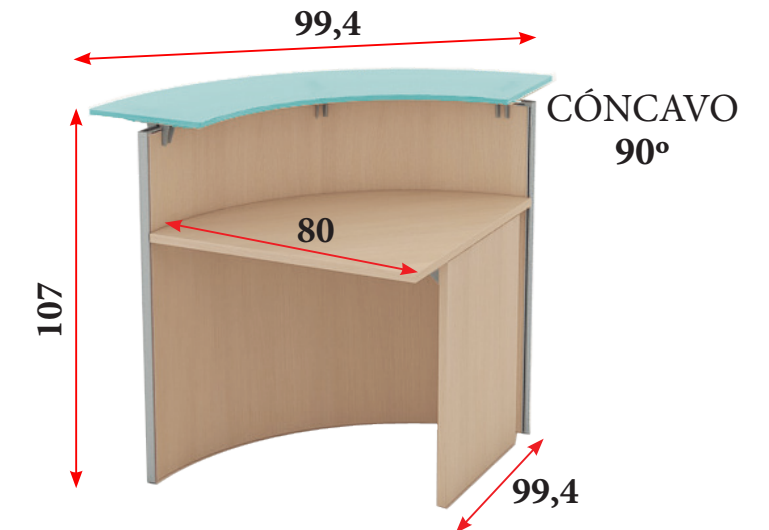

CÓNCAVO
90°

UNI-PANEL
682 € 858 € M433219
MULTI-PANEL
862 € 1.035 € M433519

EXTENSIÓN MOSTRADORES CURVOS - FONDO 80 CM

CÓNCAVO
45°

UNI-PANEL
606 € 762 € M433236
MULTI-PANEL
787 € 943 € M433536

CÓNCAVO
90°

UNI-PANEL
599 € 774 € M433232
MULTI-PANEL
779 € 955 € M433532