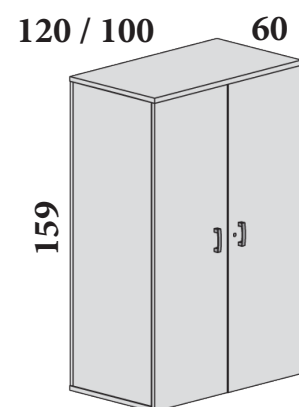

ROPERO - ALTURA 197 CM

120: **418 €** 437 € M365723
 100: **392 €** 413 € M365729

3 ESTANTES PEQUEÑOS, 1 ESTANTE SEPARADOR Y 1 BARRA PARA COLGAR PERCHAS INCLUIDO

ROPERO - ALTURA 159 CM

120: **356 €** 374 € M365725
 100: **336 €** 354 € M365731