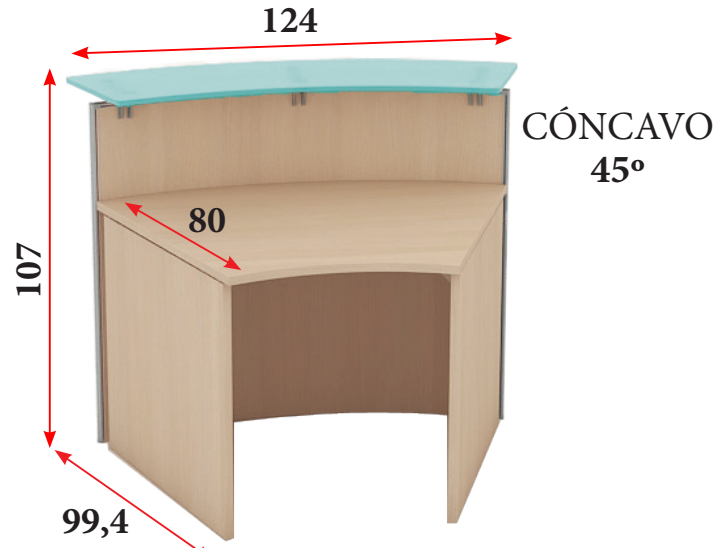

MOSTRADORES CURVOS - FONDO 80 CM

CÓNCAVO
45°

UNI-PANEL
690 € 845 € M433223
MULTI-PANEL
869 € 1.024 € M433523