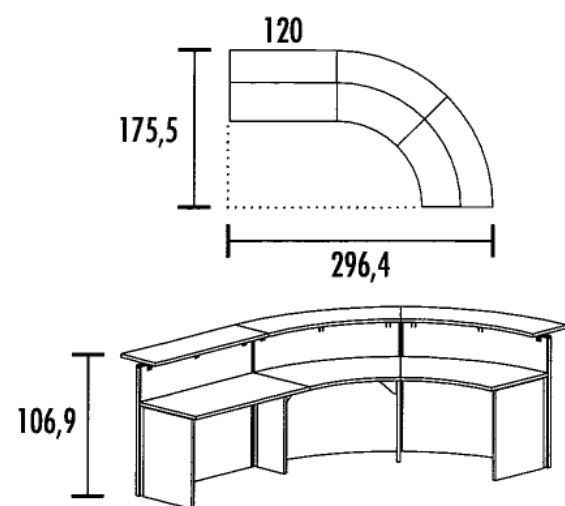

UNI-PANEL
1.547 € 1.957 € M433149
MULTI-PANEL
1.981 € 2.390 € M433349