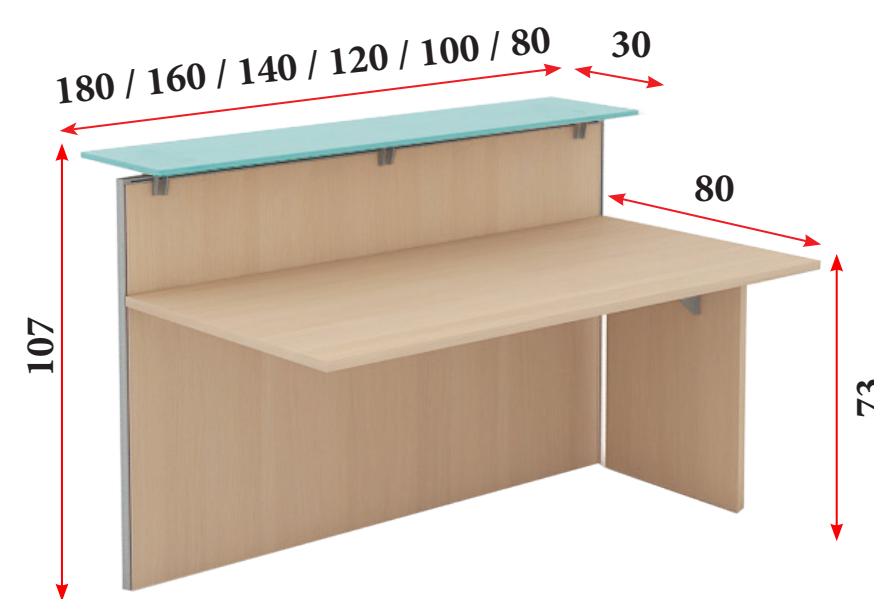

EXTENSIONES MOSTRADORES RECTOS - FONDO 80 CM

UNI-PANEL
180: **408 €** **582 €** M433212
160: **389 €** **509 €** M433213
140: **371 €** **480 €** M433214
120: **350 €** **450 €** M433215
100: **315 €** **435 €** M433216
80: **286 €** **394 €** M433217

MULTI-PANEL
180: **499 €** **672 €** M433512
160: **480 €** **599 €** M433513
140: **464 €** **571 €** M433514
120: **427 €** **525 €** M433515
100: **384 €** **504 €** M433516
80: **352 €** **459 €** M433517