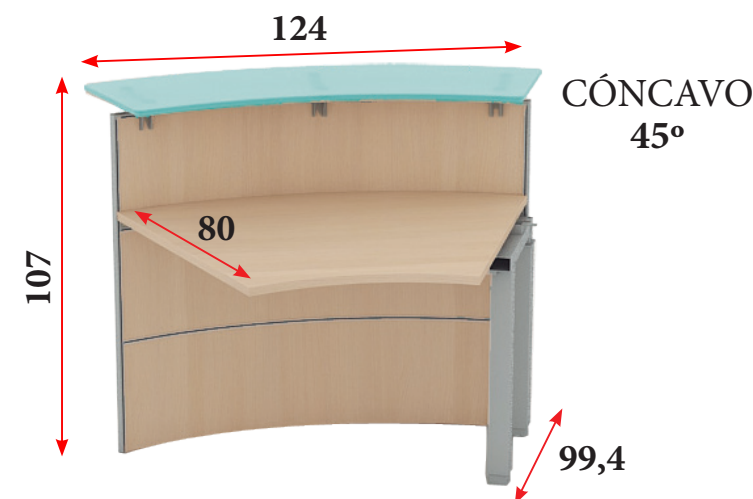

EXTENSIÓN MOSTRADORES CURVOS - FONDO 80 CM

CÓNCAVO
45°

UNI-PANEL
661 € 816 € M443236
MULTI-PANEL
838 € 995 € M443536