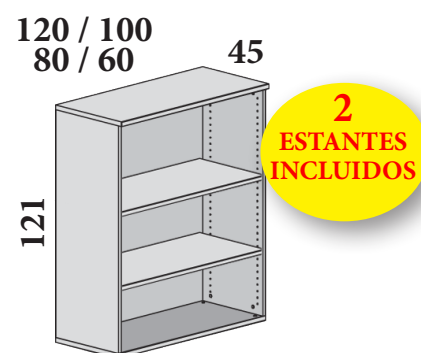

ALTURA 121 CM

120: **174 €** **188 €** M365011
100: **141 €** **158 €** M364027
80: **128 €** **140 €** M364043
60: **114 €** **129 €** M365059

120: **239 €** **254 €** M365085
100: **203 €** **219 €** M364115
80: **184 €** **198 €** M364145
60: **158 €** **171 €** M365175

100: **402 €** M364211

120: **268 €** **286 €** M365251
100: **236 €** **254 €** M364259

120: **387 €** **418 €** M365277
100: **350 €** **379 €** M365285
80: **342 €** **371 €** M365293
60: **324 €** **351 €** M365301

⚠ **Librerías COMBINADAS precios rojos** Librerías MONOCOLOR precios azules ⚠

* IVA no incluido * Precios válidos salvo error tipográfico