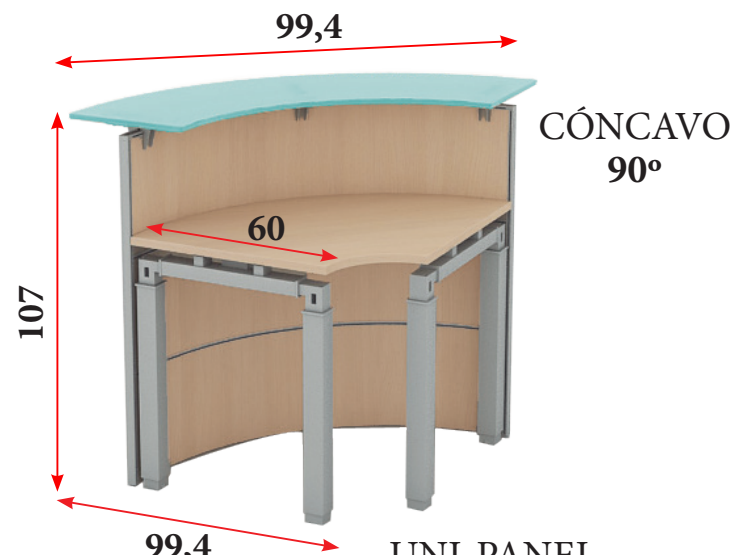

Serie ROCK

RECEPTION

CARACTERÍSTICAS TÉCNICAS Y ACABADOS DISPONIBLES

ROCK 3

ROCK 4

UNI-PANEL

MULTI-PANEL

- 1** Laterales de mesa:
- **ROCK 3** - Costados de melamina de 25 mm de grosor.
 - **ROCK 4** - Patas metálicas en forma de U invertida unidas por un travesaño en acabado aluminio (RAL 9006).
- 2** Tapas de mesa de melamina de 25 mm de grosor.
- 3** Paneles frontales de melamina de 25 mm de grosor.
- **UNI-PANEL** - frontales en un solo panel.
 - **MULTI-PANEL** - frontales en 3 paneles separados por perfiles de aluminio.
- 4** Tapas de mostrador de melamina de 25 mm de grosor o en cristal securitado de 15 mm de grosor.

EXTENSIÓN MOSTRADORES CURVOS - FONDO 80 CM

CÓNCAVO
45°

UNI-PANEL
661 € 816 € M443236
MULTI-PANEL
838 € 995 € M443536

MOSTRADORES CURVOS - FONDO 60 CM

CÓNCAVO
45°

UNI-PANEL
787 € 942 € M443124
MULTI-PANEL
965 € 1.120 € M443324