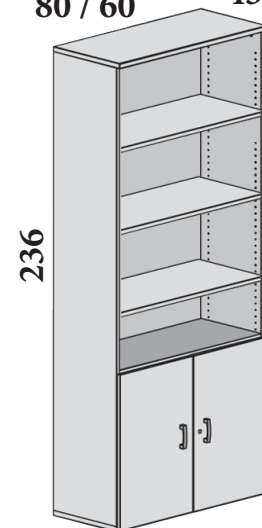

4
ESTANTES
INCLUIDOS

120: **354 €** 372 € M365313
100: **287 €** 304 € M364519
80: **258 €** 275 € M364541
60: **227 €** 243 € M365379

100 45