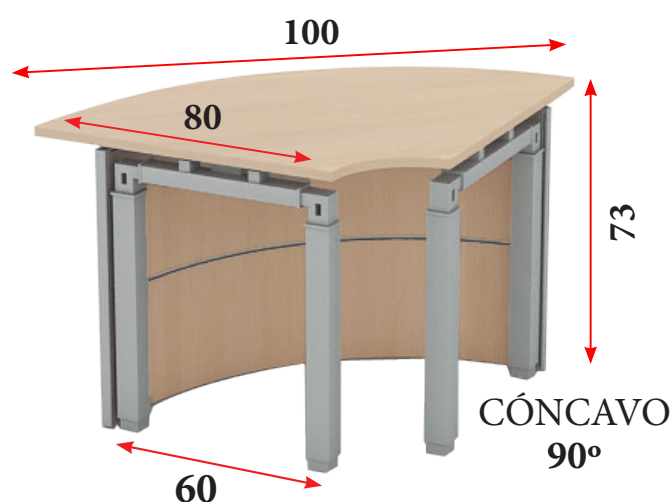

UNI-PANEL
608 € M433259
MULTI-PANEL
693 € M433559