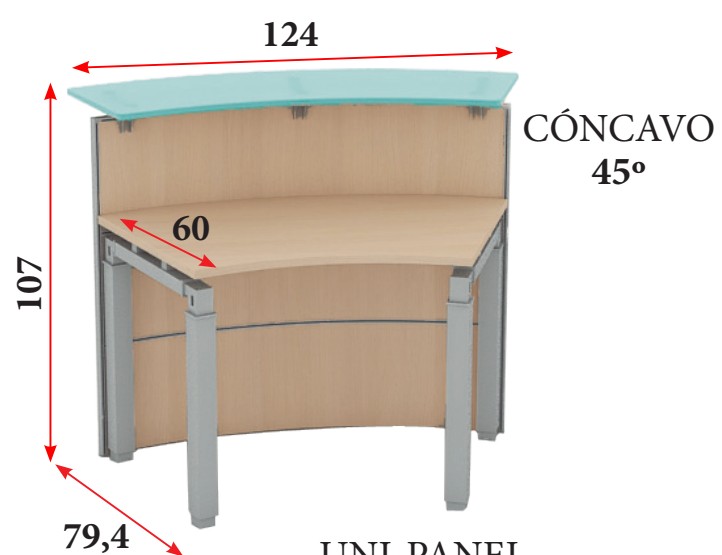

MOSTRADORES CURVOS - FONDO 60 CM

CÓNCAVO
45°

UNI-PANEL
787 € 942 € M443124
MULTI-PANEL
965 € 1.120 € M443324