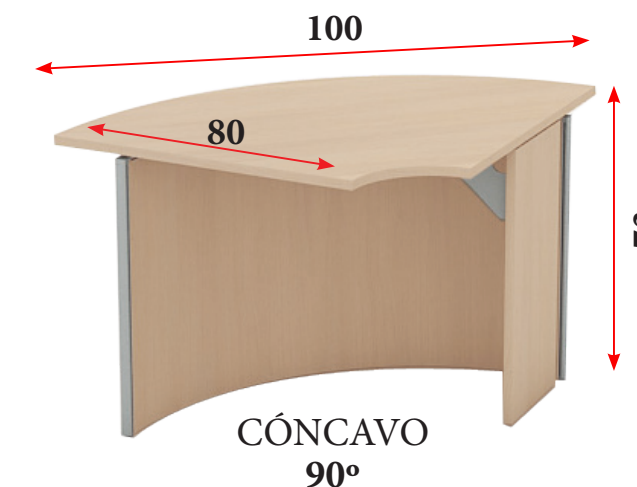

UNI-PANEL
406 € M433266
MULTI-PANEL
487 € M433566

* IVA no incluido * Precios válidos salvo error tipográfico