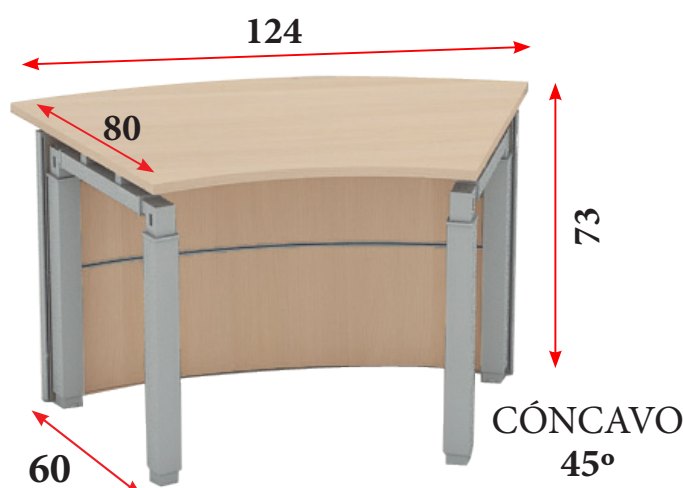

MOSTRADORES ATENCIÓN AL CLIENTE - CURVOS - FONDO 80 CM

UNI-PANEL
590 € M433263
MULTI-PANEL
661 € M433563