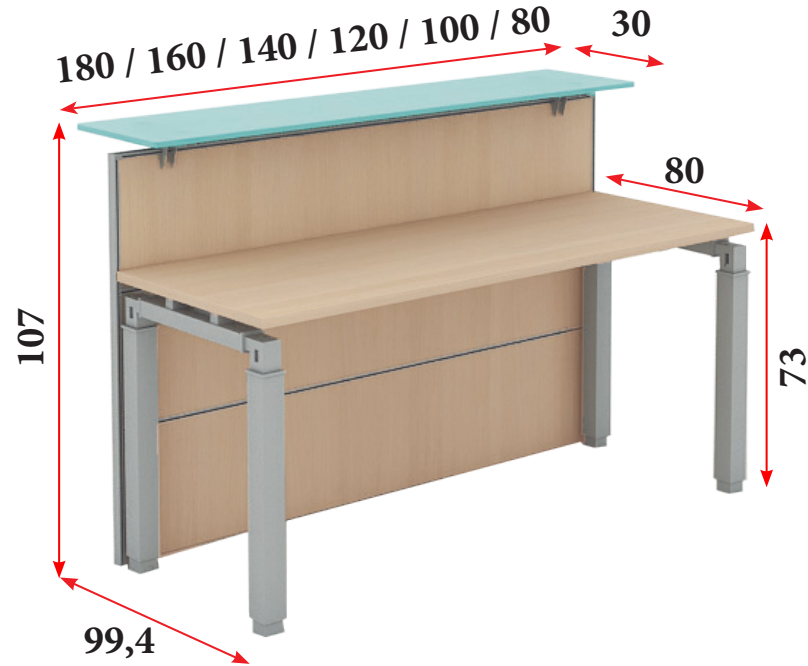

MOSTRADORES RECTOS - FONDO 80 CM

UNI-PANEL
180: **621 €** 794 € M443202
160: **601 €** 720 € M443203
140: **584 €** 691 € M443204
120: **563 €** 662 € M443205
100: **528 €** 648 € M443206
80: **499 €** 606 € M443207

MULTI-PANEL
180: **712 €** 885 € M443502
160: **693 €** 813 € M443503
140: **675 €** 784 € M443504
120: **639 €** 738 € M443505
100: **597 €** 717 € M443506
80: **566 €** 672 € M443507