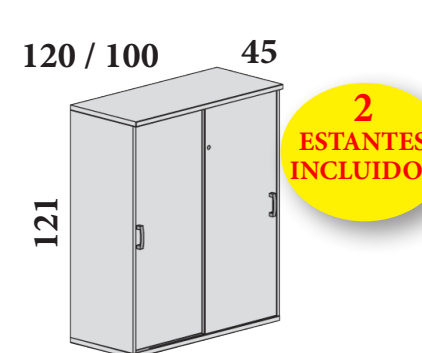

ALTURA 121 CM

120: **174 €** **188 €** M365011
100: **141 €** **158 €** M364027
80: **128 €** **140 €** M364043
60: **114 €** **129 €** M365059

120: **239 €** **254 €** M365085
100: **203 €** **219 €** M364115
80: **184 €** **198 €** M364145
60: **158 €** **171 €** M365175

100: **402 €** M364211

120: **268 €** **286 €** M365251
100: **236 €** **254 €** M364259

120: **387 €** **418 €** M365277
100: **350 €** **379 €** M365285
80: **342 €** **371 €** M365293
60: **324 €** **351 €** M365301

⚠ **Librerías COMBINADAS precios rojos** Librerías MONOCOLOR precios azules ⚠

* IVA no incluido * Precios válidos salvo error tipográfico