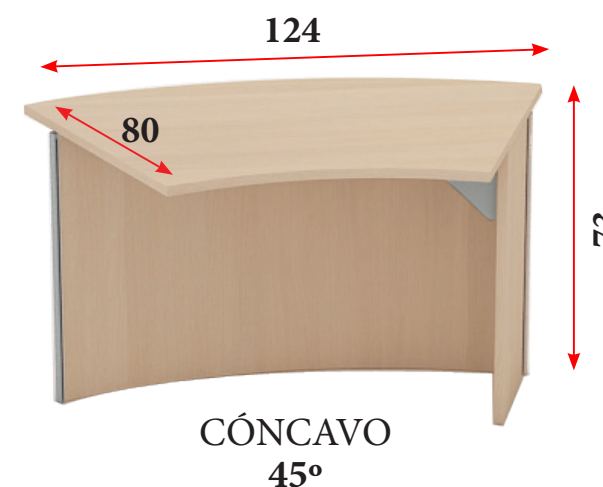

MOSTRADORES ATENCIÓN AL CLIENTE - CURVOS - FONDO 80 CM

UNI-PANEL
464 € M433263
 MULTI-PANEL
534 € M433563

UNI-PANEL
482 € M433259
 MULTI-PANEL
565 € M433559

EXTENSIONES MOSTRADORES ATENCIÓN AL CLIENTE - CURVOS - FONDO 80 CM