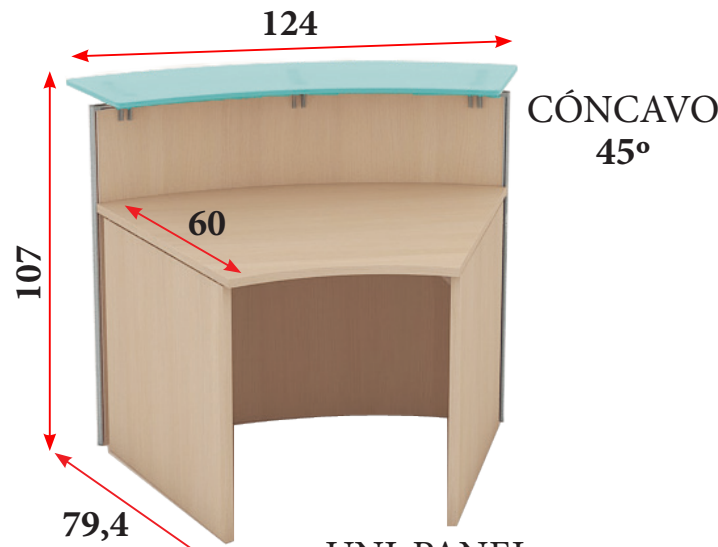

MOSTRADORES CURVOS - FONDO 60 CM

CÓNCAVO
45°

UNI-PANEL
634 € 791 € M433124
MULTI-PANEL
814 € 970 € M433324