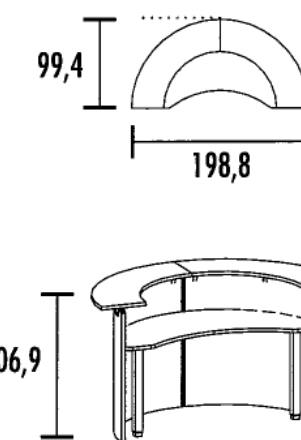

UNI-PANEL
1.138 € 1.488 € M433141
MULTI-PANEL
1.496 € 1.848 € M433341

⚠ Tapa mostrador de MELAMINA precios rojos Tapa mostrador de CRISTAL precios azules ⚠

* IVA no incluido * Precios válidos salvo error tipográfico