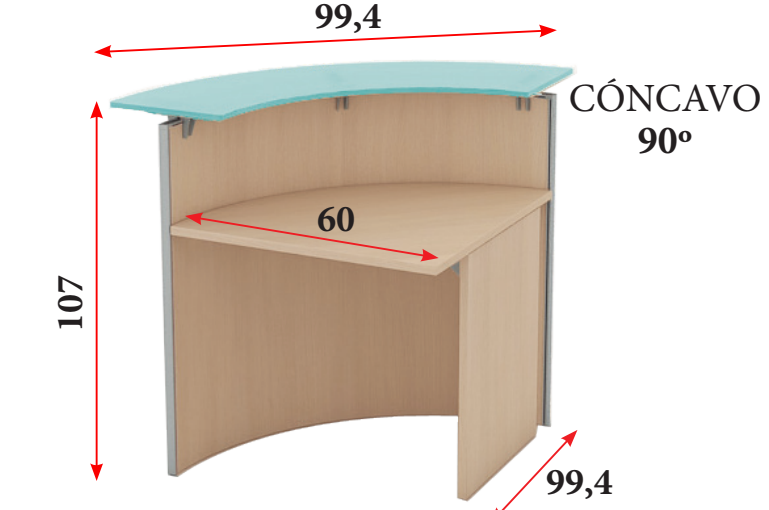

CÓNCAVO
90°

UNI-PANEL
589 € 763 € M433130
MULTI-PANEL
770 € 944 € M433330

⚠ Tapa mostrador de MELAMINA precios rojos Tapa mostrador de CRISTAL precios azules ⚠

* IVA no incluido * Precios válidos salvo error tipográfico