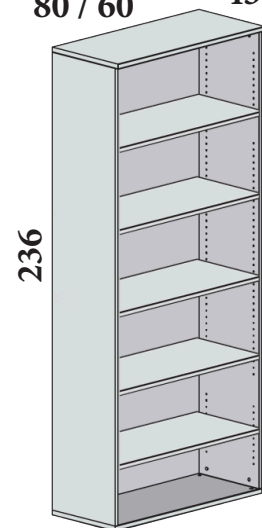

ACACIA
CLARA (AC)

ACACIA
OSCURA (AO)

ZEBRANO
(Z)

ALTURA 236 CM

120 / 100
80 / 60

5
ESTANTES
INCLUIDOS

120: **299 €** 317 € M365005
100: **231 €** 248 € M364021
80: **205 €** 221 € M364037
60: **185 €** 202 € M365053