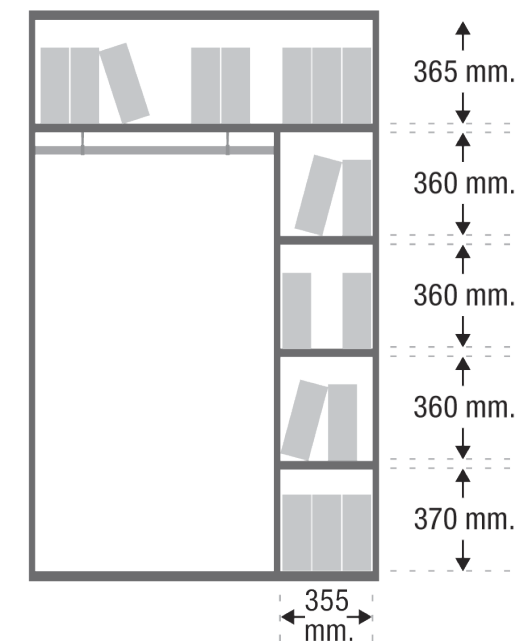

ROPERO - ALTURA 197 CM

120: **418 €** 437 € M365723
 100: **392 €** 413 € M365729

3 ESTANTES PEQUEÑOS, 1 ESTANTE SEPARADOR Y 1 BARRA PARA COLGAR PERCHAS INCLUIDO

ROPERO - ALTURA 159 CM

120: **356 €** 374 € M365725
 100: **336 €** 354 € M365731