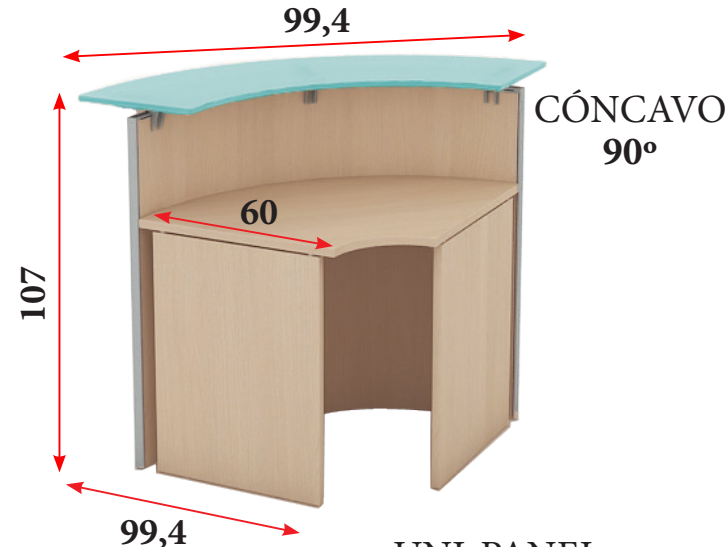

CÓNCAVO
90°

UNI-PANEL
645 € 819 € M433120
MULTI-PANEL
824 € 998 € M433320