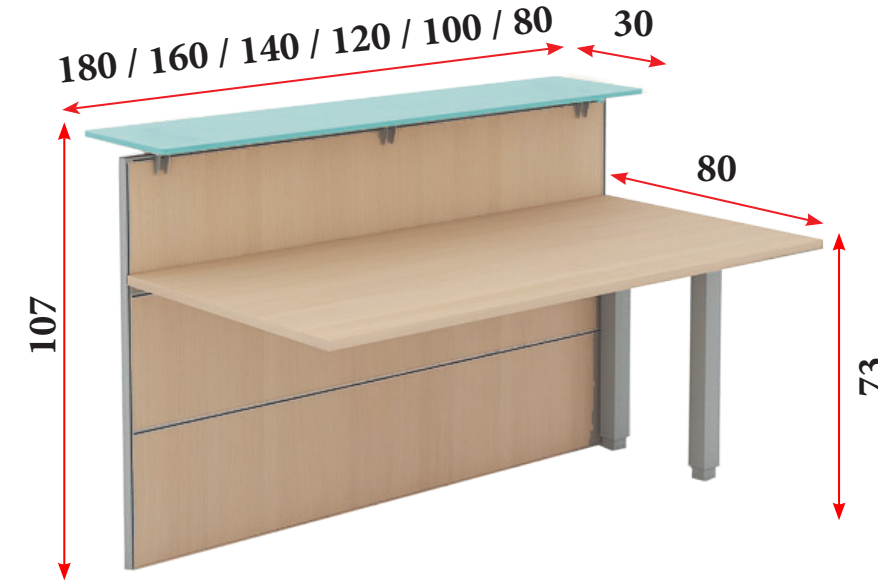

EXTENSIONES MOSTRADORES RECTOS - FONDO 80 CM

UNI-PANEL
180: **461 €** 634 € M443212
160: **442 €** 560 € M443213
140: **422 €** 531 € M443214
120: **403 €** 501 € M443215
100: **366 €** 488 € M443216
80: **341 €** 446 € M443217

MULTI-PANEL
180: **550 €** 725 € M443512
160: **533 €** 653 € M443513
140: **515 €** 624 € M443514
120: **480 €** 578 € M443515
100: **435 €** 557 € M443516
80: **405 €** 512 € M443517