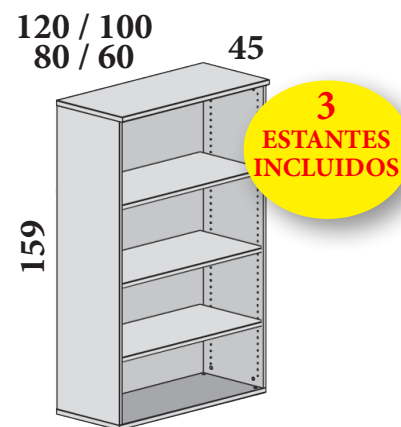

4
ESTANTES
INCLUIDOS

100: **562 €** M364207

120 / 100
80 / 60

2
ESTANTES
INCLUIDOS

120: **423 €** 456 € M365631
100: **367 €** 397 € M364643
80: **349 €** 379 € M364655
60: **327 €** 354 € M365667

⚠ Librerías COMBINADAS precios rojos Librerías MONOCOLOR precios azules ⚠

* IVA no incluido * Precios válidos salvo error tipográfico

ALTURA 159 CM

120: **213 €** **230 €** M365009
100: **167 €** **182 €** M364025
80: **149 €** **162 €** M364041
60: **136 €** **148 €** M365057