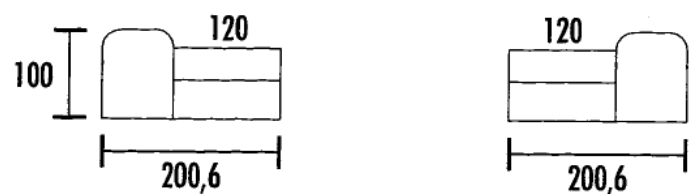

EJEMPLOS DE COMPOSICIÓN

UNI-PANEL
742 € 840 € M443144
MULTI-PANEL
851 € 949 € M443344