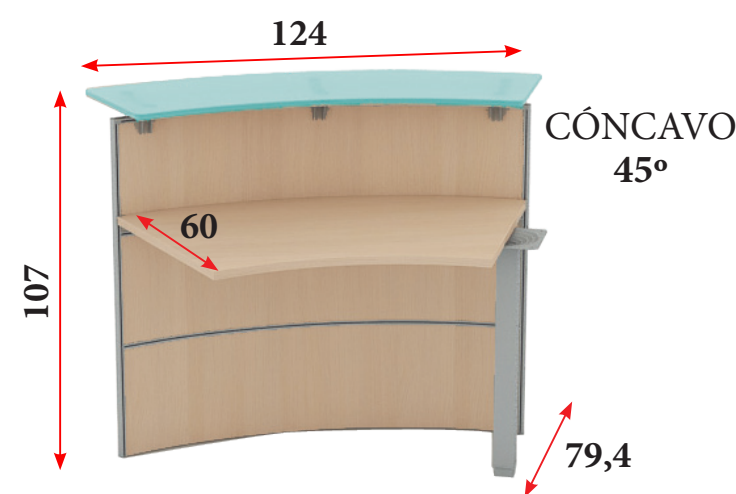

EXTENSIÓN MOSTRADORES CURVOS - FONDO 60 CM

CÓNCAVO
45°

UNI-PANEL
572 € 726 € M443134
MULTI-PANEL
749 € 906 € M443324