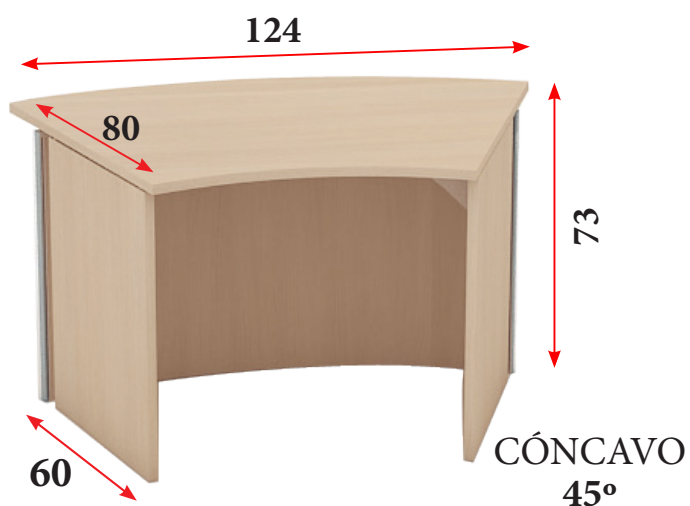

MOSTRADORES ATENCIÓN AL CLIENTE - CURVOS - FONDO 80 CM

UNI-PANEL
464 € M433263
MULTI-PANEL
534 € M433563