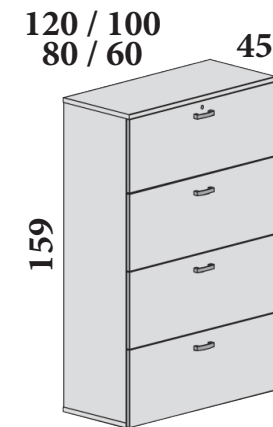

* IVA no incluido * Precios válidos salvo error tipográfico

ALTURA 159 CM

120: **213 €** **230 €** M365009
100: **167 €** **182 €** M364025
80: **149 €** **162 €** M364041
60: **136 €** **148 €** M365057