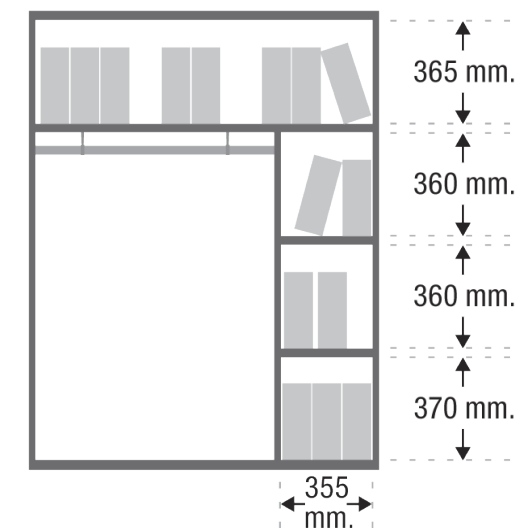

* IVA no incluido * Precios válidos salvo error tipográfico

⚠ Librerías COMBINADAS precios rojos Librerías MONOCOLOR precios azules ⚠