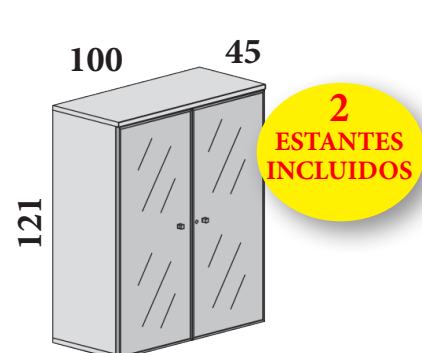

ALTURA 121 CM

120: **174 €** **188 €** M365011
100: **141 €** **158 €** M364027
80: **128 €** **140 €** M364043
60: **114 €** **129 €** M365059

120: **239 €** **254 €** M365085
100: **203 €** **219 €** M364115
80: **184 €** **198 €** M364145
60: **158 €** **171 €** M365175

100: **402 €** M364211

120: **268 €** **286 €** M365251
100: **236 €** **254 €** M364259

120: **387 €** **418 €** M365277
100: **350 €** **379 €** M365285
80: **342 €** **371 €** M365293
60: **324 €** **351 €** M365301

⚠ **Librerías COMBINADAS precios rojos** Librerías MONOCOLOR precios azules ⚠

* IVA no incluido * Precios válidos salvo error tipográfico