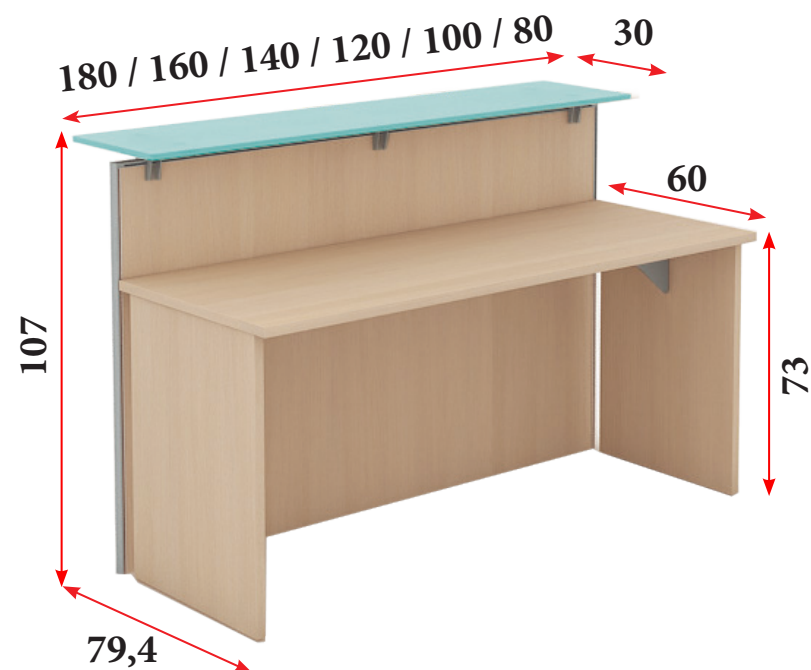

MOSTRADORES RECTOS - FONDO 60 CM

UNI-PANEL
180: **448 €** **621 €** M433102
160: **429 €** **547 €** M433103
140: **411 €** **520 €** M433104
120: **394 €** **493 €** M433105
100: **349 €** **471 €** M433106
80: **333 €** **438 €** M433107

MULTI-PANEL
180: **539 €** **712 €** M433302
160: **522 €** **640 €** M433303
140: **504 €** **613 €** M433304
120: **469 €** **568 €** M433305
100: **424 €** **544 €** M433306
80: **398 €** **504 €** M433307