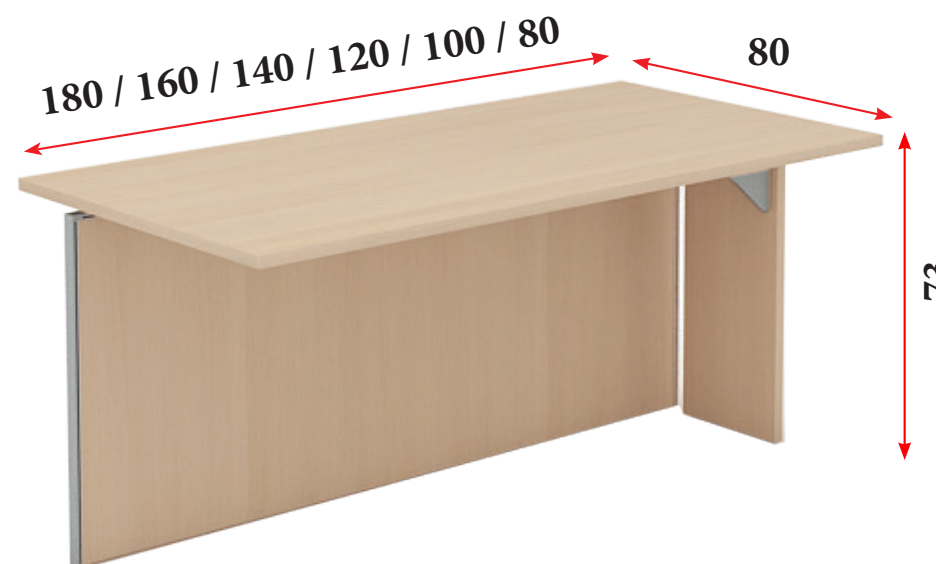

EXTENSIONES MOSTRADORES ATENCIÓN AL CLIENTE - RECTOS - FONDO 80 CM

UNI-PANEL
180: **264 €** M433252
160: **250 €** M433253
140: **237 €** M433254
120: **222 €** M433255
100: **209 €** M433256
80: **182 €** M433257

MULTI-PANEL
180: **309 €** M433552
160: **292 €** M433553
140: **279 €** M433554
120: **259 €** M433555
100: **244 €** M433556
80: **214 €** M433557