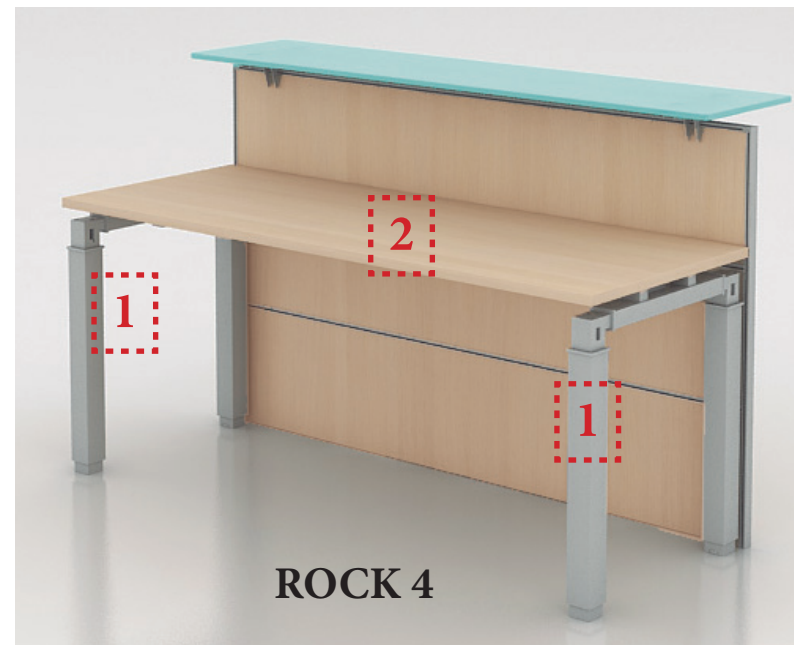

Serie ROCK

RECEPTION

CARACTERÍSTICAS TÉCNICAS Y ACABADOS DISPONIBLES

ROCK 3

ROCK 4

UNI-PANEL

MULTI-PANEL

- 1** Laterales de mesa:
- **ROCK 3** - Costados de melamina de 25 mm de grosor.
 - **ROCK 4** - Patas metálicas en forma de U invertida unidas por un travesaño en acabado aluminio (RAL 9006).
- 2** Tapas de mesa de melamina de 25 mm de grosor.
- 3** Paneles frontales de melamina de 25 mm de grosor.
- **UNI-PANEL** - frontales en un solo panel.
 - **MULTI-PANEL** - frontales en 3 paneles separados por perfiles de aluminio.
- 4** Tapas de mostrador de melamina de 25 mm de grosor o en cristal securitado de 15 mm de grosor.