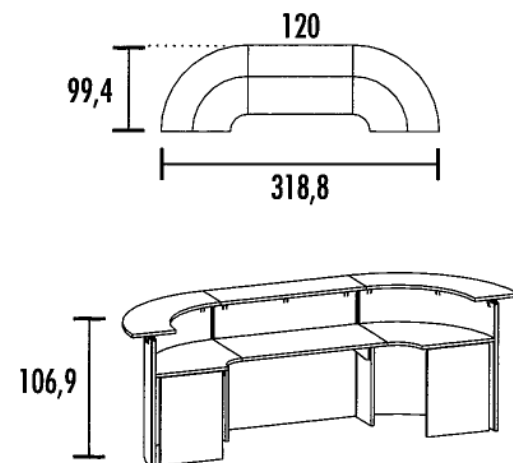

UNI-PANEL
1.566 € 2.015 € M433145
MULTI-PANEL
2.002 € 2.451 € M433345