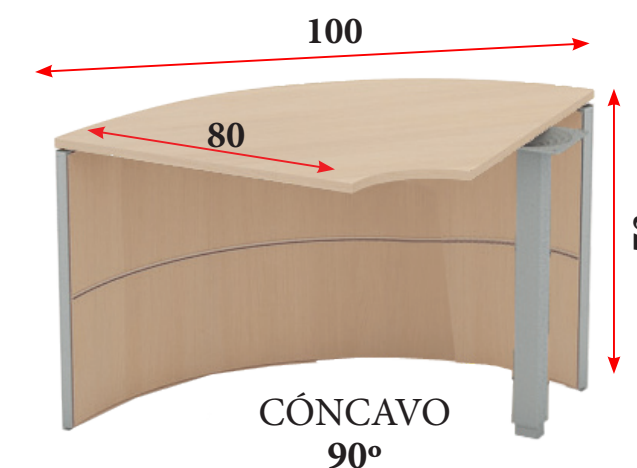

UNI-PANEL
405 € M433266
MULTI-PANEL
489 € M433566

* IVA no incluido * Precios válidos salvo error tipográfico