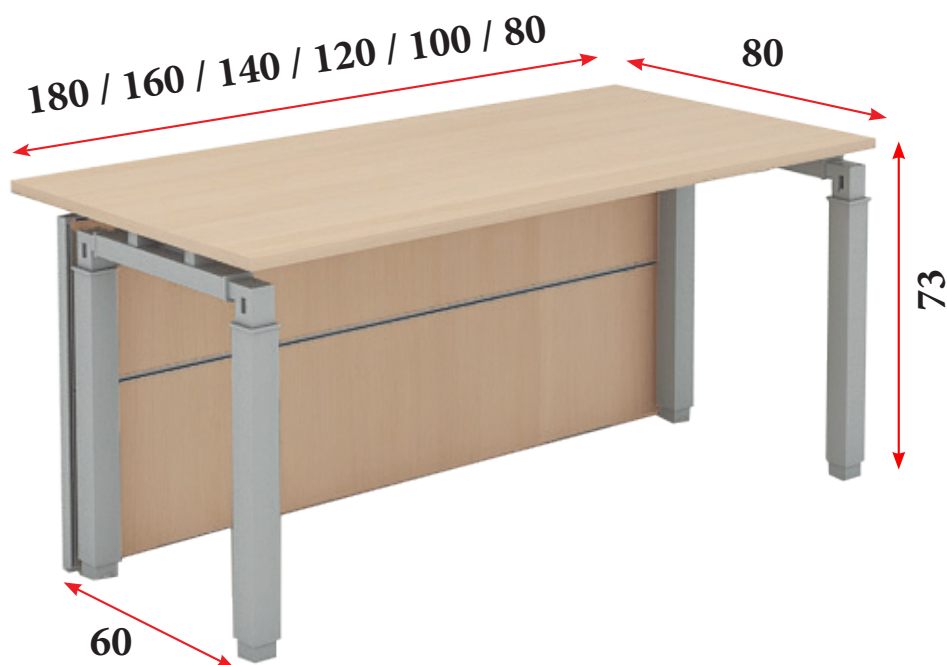

MOSTRADORES ATENCIÓN AL CLIENTE - RECTOS - FONDO 80 CM

UNI-PANEL
180: **467 €** M433242
160: **453 €** M433243
140: **440 €** M433244
120: **426 €** M433245
100: **413 €** M433246
80: **384 €** M433247

MULTI-PANEL
180: **514 €** M433542
160: **496 €** M433543
140: **482 €** M433544
120: **464 €** M433545
100: **448 €** M433546
80: **418 €** M433547