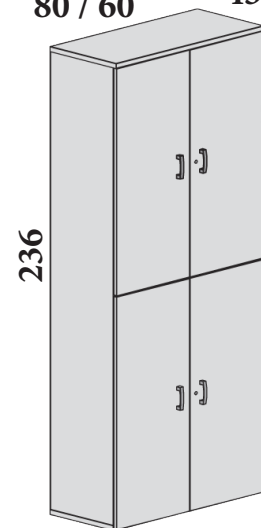

5
ESTANTES
INCLUIDOS

120: **456 €** 475 € M365073
100: **372 €** 389 € M364103
80: **337 €** 354 € M364133
60: **287 €** 304 € M365163

120 / 100
80 / 60