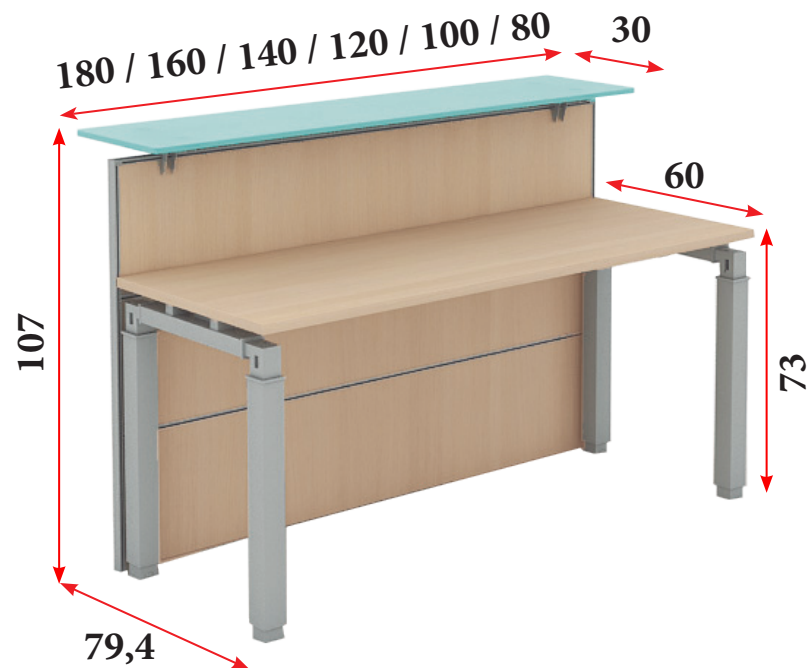

MOSTRADORES RECTOS - FONDO 60 CM

UNI-PANEL
180: **599 €** 773 € M443102
160: **579 €** 698 € M443103
140: **562 €** 670 € M443104
120: **544 €** 643 € M443105
100: **507 €** 629 € M443106
80: **483 €** 589 € M443107

MULTI-PANEL
180: **688 €** 864 € M443302
160: **672 €** 790 € M443303
140: **656 €** 763 € M443304
120: **619 €** 718 € M443305
100: **578 €** 696 € M443306
80: **547 €** 654 € M443307