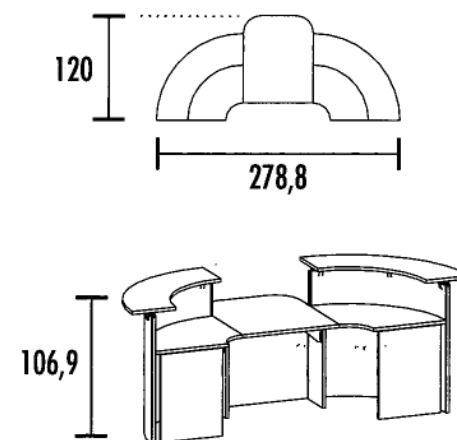

UNI-PANEL
1.446 € 1.795 € M433146
MULTI-PANEL
1.838 € 2.187 € M433346