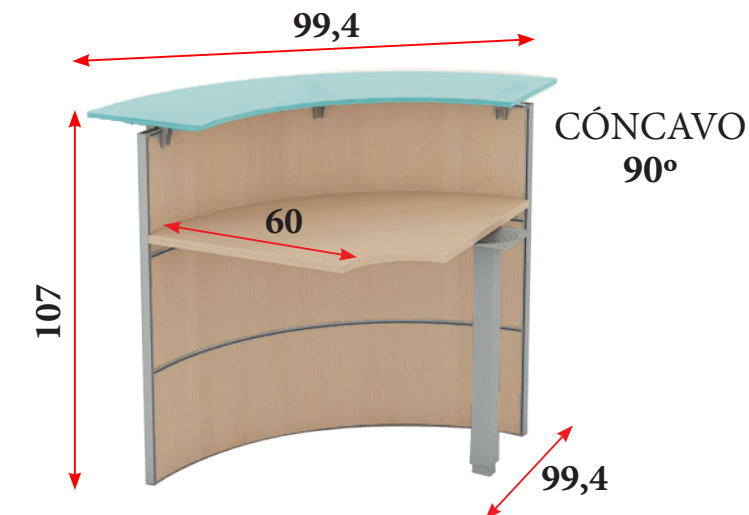

Serie ROCK

RECEPTION

CARACTERÍSTICAS TÉCNICAS Y ACABADOS DISPONIBLES

ROCK 3

ROCK 4

UNI-PANEL

MULTI-PANEL

- 1** Laterales de mesa:
- **ROCK 3** - Costados de melamina de 25 mm de grosor.
 - **ROCK 4** - Patas metálicas en forma de U invertida unidas por un travesaño en acabado aluminio (RAL 9006).
- 2** Tapas de mesa de melamina de 25 mm de grosor.
- 3** Paneles frontales de melamina de 25 mm de grosor.
- **UNI-PANEL** - frontales en un solo panel.
 - **MULTI-PANEL** - frontales en 3 paneles separados por perfiles de aluminio.
- 4** Tapas de mostrador de melamina de 25 mm de grosor o en cristal securitado de 15 mm de grosor.

CÓNCAVO
90°

UNI-PANEL
795 € 971 € M443120
MULTI-PANEL
974 € 1.150 € M443320

EXTENSIÓN MOSTRADORES CURVOS - FONDO 60 CM

CÓNCAVO
45°

UNI-PANEL
572 € 726 € M443134
MULTI-PANEL
749 € 906 € M443324

CÓNCAVO
90°

UNI-PANEL
579 € 755 € M443130
MULTI-PANEL
758 € 934 € M443330