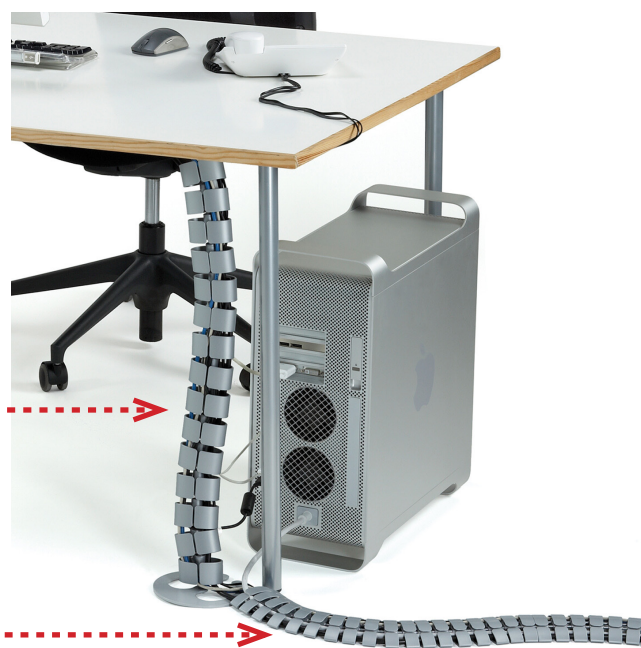

Para cableado vertical
46 € B95SCV

Para cableado horizontal
39 € B95SCH

WIRELES CHARGER

89 € B95WIRCHA
Ø8 cm. Color Negro.
Cable de 1,5 m con USB 2,0 A / micro 2.0 B
y unidad de conexión "Quick charger"
para carga rápida incluido.
Compatible con los dispositivos
aptos para Qi.