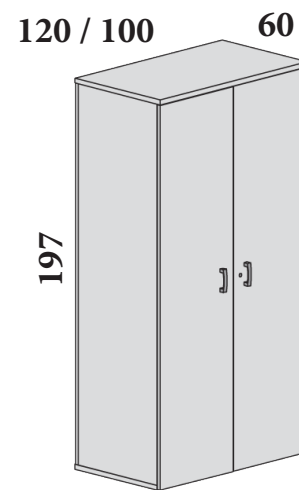

ROPERO - ALTURA 197 CM

120: **418 €** 437 € M365723
 100: **392 €** 413 € M365729

3 ESTANTES PEQUEÑOS, 1 ESTANTE SEPARADOR Y 1 BARRA PARA COLGAR PERCHAS INCLUIDO

ROPERO - ALTURA 159 CM

120: **356 €** 374 € M365725
 100: **336 €** 354 € M365731