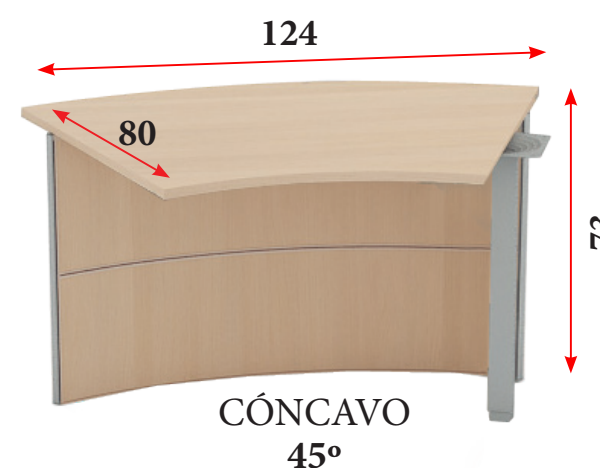

MOSTRADORES ATENCIÓN AL CLIENTE - CURVOS - FONDO 80 CM

UNI-PANEL
590 € M433263
 MULTI-PANEL
661 € M433563

UNI-PANEL
608 € M433259
 MULTI-PANEL
693 € M433559

EXTENSIONES MOSTRADORES ATENCIÓN AL CLIENTE - CURVOS - FONDO 80 CM