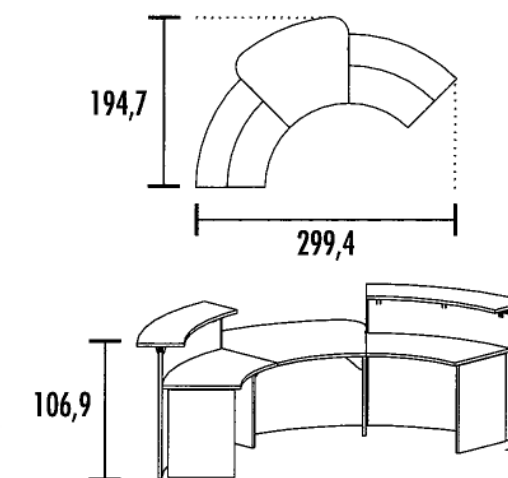

UNI-PANEL
1.608 € 1.918 € M433147
MULTI-PANEL
2.035 € 2.347 € M433347