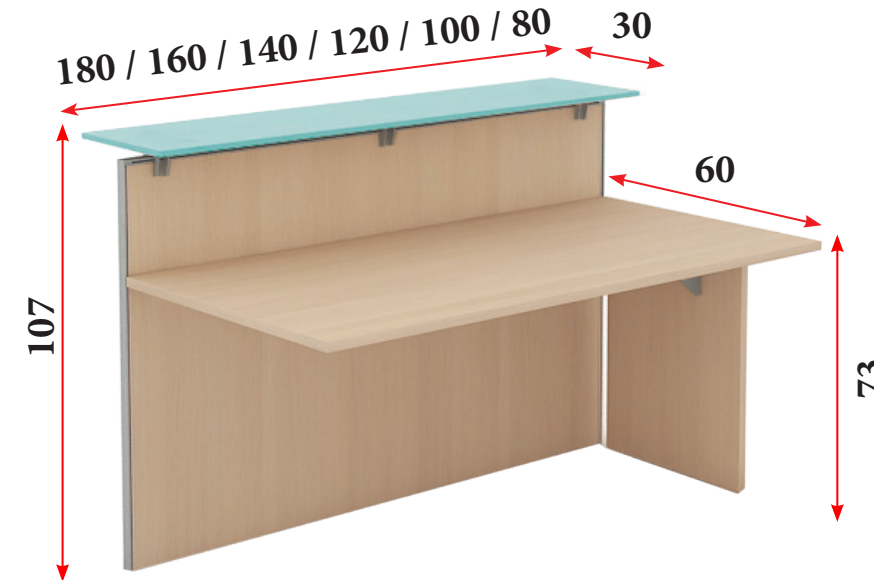

EXTENSIONES MOSTRADORES RECTOS - FONDO 60 CM

UNI-PANEL
180: **392 €** **566 €** M433112
160: **373 €** **493 €** M433113
140: **357 €** **466 €** M433114
120: **339 €** **437 €** M433115
100: **203 €** **422 €** M433116
80: **279 €** **384 €** M433117

MULTI-PANEL
180: **482 €** **658 €** M433312
160: **466 €** **586 €** M433313
140: **450 €** **557 €** M433314
120: **414 €** **514 €** M433315
100: **371 €** **491 €** M433316
80: **342 €** **450 €** M433317

⚠ Tapa mostrador de MELAMINA precios rojos Tapa mostrador de CRISTAL precios azules ⚠

* IVA no incluido * Precios válidos salvo error tipográfico