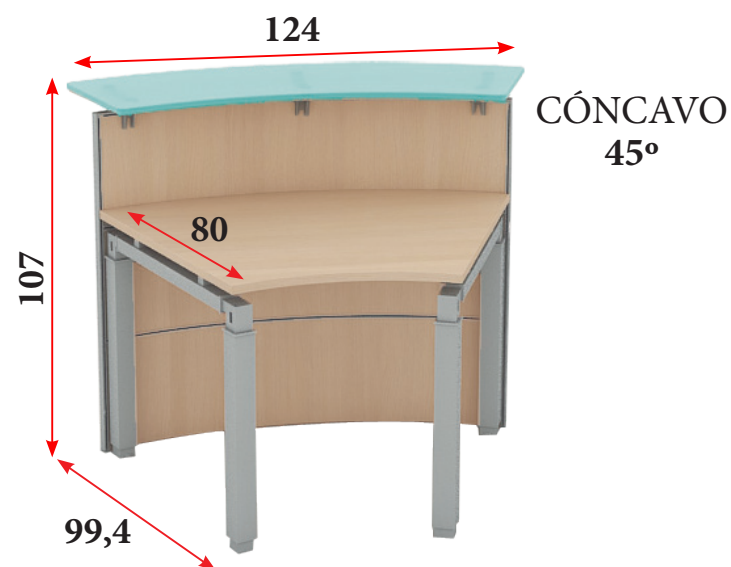

MOSTRADORES CURVOS - FONDO 80 CM

CÓNCAVO
45°

UNI-PANEL
821 € 976 € M443223
MULTI-PANEL
999 € 1.155 € M443523