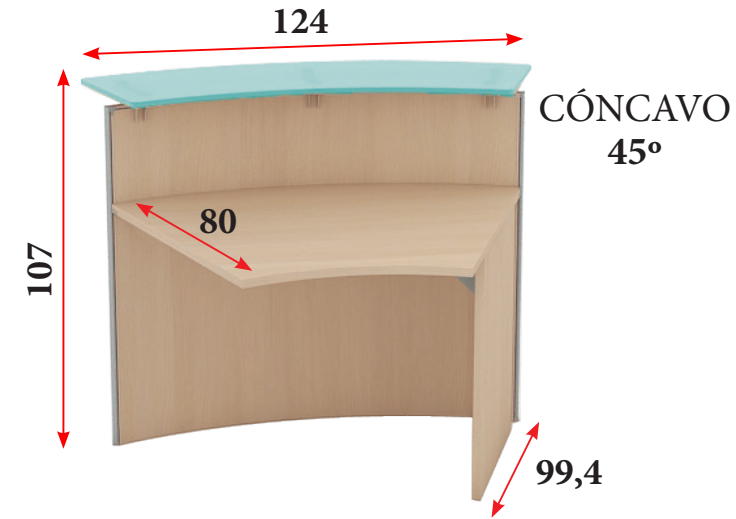

EXTENSIÓN MOSTRADORES CURVOS - FONDO 80 CM

CÓNCAVO
45°

UNI-PANEL
606 € 762 € M433236
MULTI-PANEL
787 € 943 € M433536