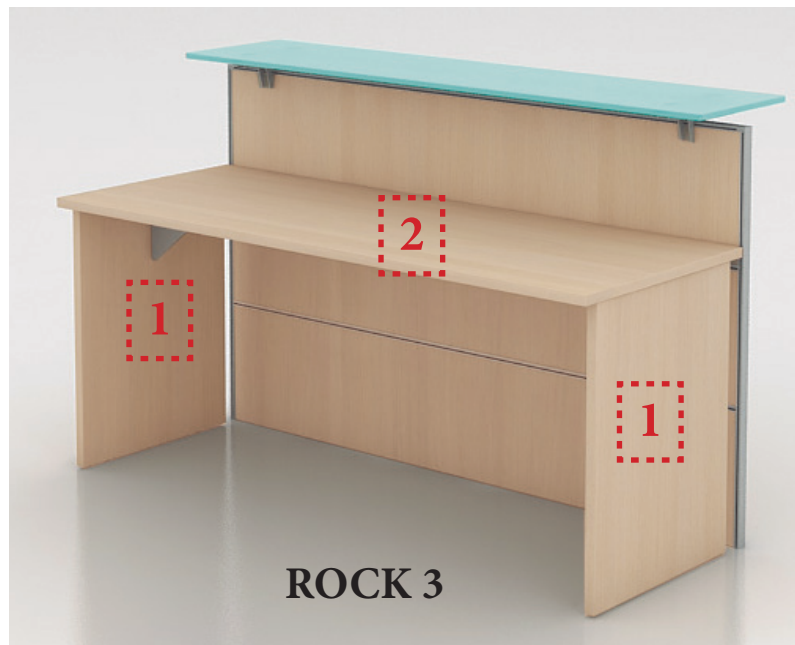

Serie ROCK

RECEPTION

CARACTERÍSTICAS TÉCNICAS Y ACABADOS DISPONIBLES

ROCK 3

ROCK 4

UNI-PANEL

MULTI-PANEL

- 1** Laterales de mesa:
- **ROCK 3** - Costados de melamina de 25 mm de grosor.
 - **ROCK 4** - Patas metálicas en forma de U invertida unidas por un travesaño en acabado aluminio (RAL 9006).
- 2** Tapas de mesa de melamina de 25 mm de grosor.
- 3** Paneles frontales de melamina de 25 mm de grosor.
- **UNI-PANEL** - frontales en un solo panel.
 - **MULTI-PANEL** - frontales en 3 paneles separados por perfiles de aluminio.
- 4** Tapas de mostrador de melamina de 25 mm de grosor o en cristal securitado de 15 mm de grosor.