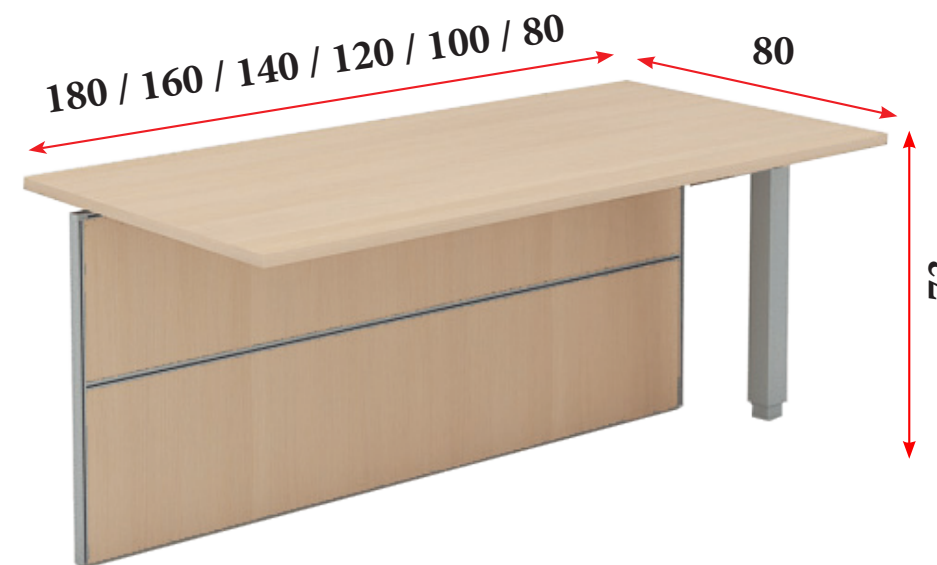

EXTENSIONES MOSTRADORES ATENCIÓN AL CLIENTE - RECTOS - FONDO 80 CM

UNI-PANEL
180: **264 €** M433252
160: **250 €** M433253
140: **237 €** M433254
120: **223 €** M433255
100: **210 €** M433256
80: **182 €** M433257

MULTI-PANEL
180: **309 €** M433552
160: **292 €** M433553
140: **278 €** M433554
120: **261 €** M433555
100: **245 €** M433556
80: **216 €** M433557