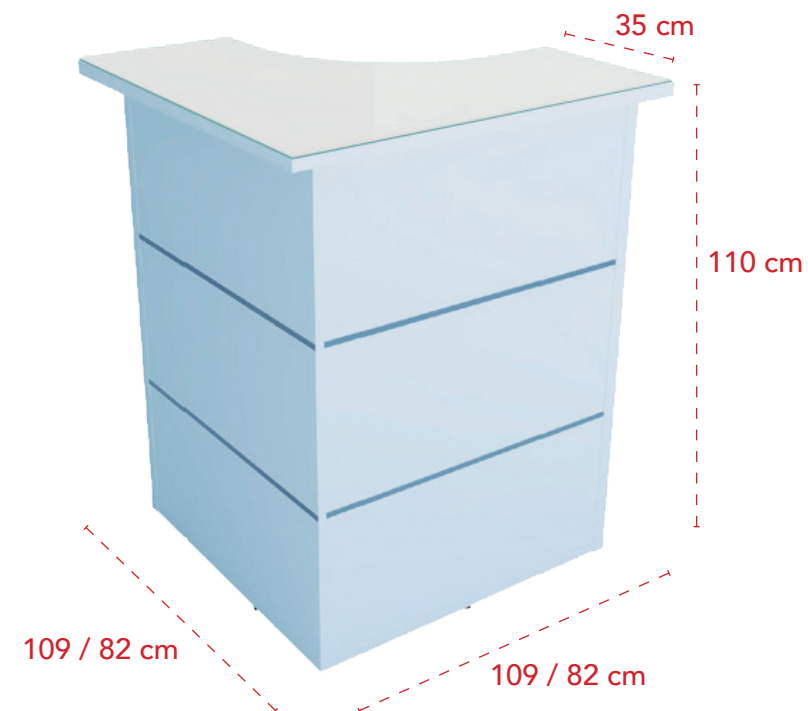

Dimensiones	Referencia	Precio
109x109 cm	E22110	655 €
82x82 cm	E22109	627 €