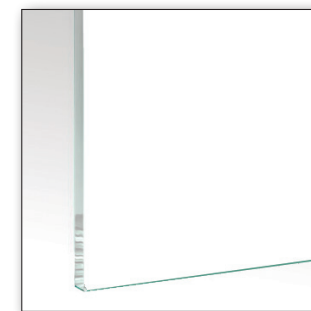

MOSTRADORES EURO

Especificaciones técnicas

- 1 Tapa de mesa de melamina de 30 mm de grosor con 2 tapetas pasacables incluidas de serie.
- 2 Laterales de melamina de 30 mm de grosor.
- 3 Frentes de melamina de 19 mm de grosor con 2 embellecedores en color aluminio.
- 4 Opción 1 - encimera superior de melamina de 30 mm de grosor.
Opción 2 - encimera superior de cristal de 6 mm lacado en blanco puro pegada a la tapa de melamina de 30 mm de grosor.

Muestrario.

BLANCO
(B)

GRIS
(G)

HAYA
(H)

ROBLE
(R)

WENGÉ
(W)

CRISTAL
BLANCO

Mesa mostrador recto con encimera superior de melamina.

Dimensiones	Referencia	Precio
200 cm	E22020	456 €
180 cm	E22018	428 €
160 cm	E22016	403 €
140 cm	E22014	381 €
120 cm	E22012	359 €
80 cm	E22008	326 €

Mesa mostrador esquina con encimera superior de melamina.