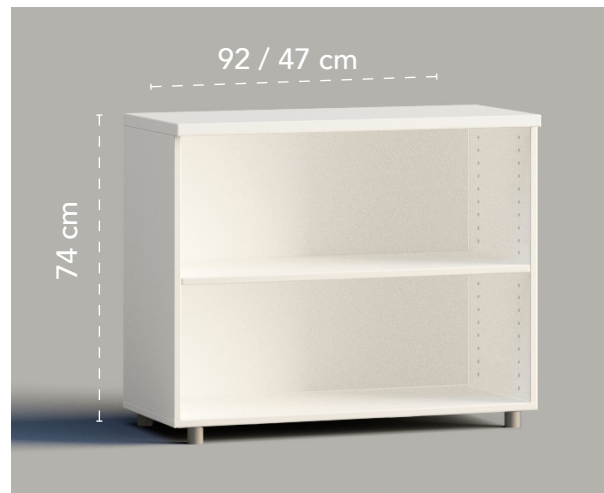

Dimensiones	Referencia	Precio
92x42x140 cm	E10533	289 €
47x42x140 cm	E10542	239 €

Especificaciones

- Puertas batientes con cerradura.
- Ancho 47 cm con una puerta de apertura a derecha.
- 3 estantes incluidos de 19 mm de grosor.
- Tiradores de serie en color gris. Opcional, tiradores en acabado cromado.

Dimensiones	Referencia	Precio
92x42x140 cm	E10532	416 €

Especificaciones

- 2 frentes de niveles de archivo (sin cerradura) para carpetas colgantes. Cerradura opcional.
- 1 estante incluido de 19 mm de grosor.
- Tiradores de serie en color gris. Opcional, tiradores en acabado cromado.

Dimensiones	Referencia	Precio
92x42x140 cm	E10534	629 €

Especificaciones

- 4 frentes de niveles de archivo (sin cerradura) para carpetas colgantes. Cerradura opcional.
- Tiradores de serie en color gris. Opcional, tiradores en acabado cromado.

Librerías altura 74 cm.

Dimensiones	Referencia	Precio
-------------	------------	--------

92x42x74 cm	E10500	119 €
47x42x74 cm	E10510	112 €

Especificaciones

- Diáfana.
- 1 estante incluido de 19 mm de grosor.