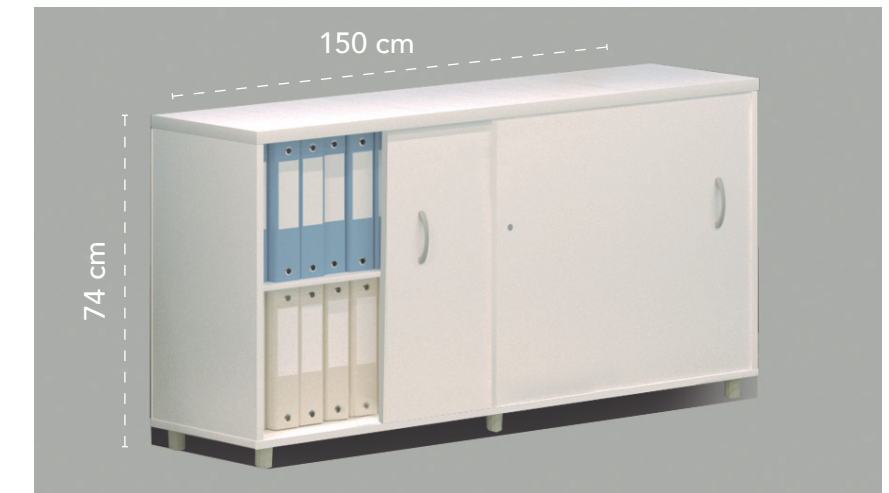

Librerías altura 74 cm.

Dimensiones	Referencia	Precio

92x42x74 cm	E10500	119 €
47x42x74 cm	E10510	112 €

Especificaciones

- Diáfana.
- 1 estante incluido de 19 mm de grosor.

Dimensiones	Referencia	Precio

92x42x74 cm	E10501	183 €
47x42x74 cm	E10511	151 €

Especificaciones

- Puertas batientes con cerradura.
- Ancho 47 cm con una puerta de apertura a derecha.
- 1 estante incluido de 19 mm de grosor.
- Tiradores de serie en color gris. Opcional, tiradores en acabado cromado.

Dimensiones	Referencia	Precio

92x42x74 cm	E10502	348 €

Especificaciones

- 2 frentes de niveles de archivo (sin cerradura) para carpetas colgantes. Cerradura opcional.
- Tiradores de serie en color gris. Opcional, tiradores en acabado cromado.

Dimensiones	Referencia	Precio

150x40x74 cm	E10509	299 €

Especificaciones

- Puertas correderas con cerradura.
- 1 estante incluido de 19 mm de grosor.
- Tiradores de serie en color gris. Opcional, tiradores en acabado cromado.