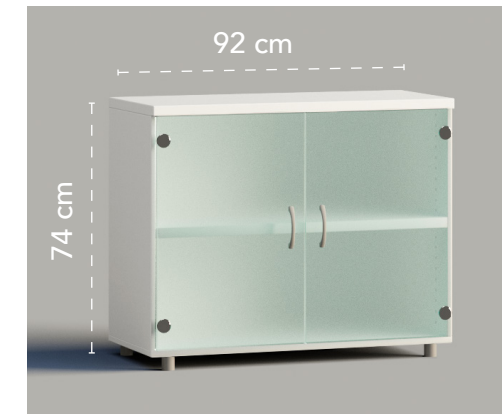

Dimensiones	Referencia	Precio
-------------	------------	--------

92x42x74 cm	E10502	348 €
-------------	--------	--------------

Especificaciones

- 2 frentes de niveles de archivo (sin cerradura) para carpetas colgantes. Cerradura opcional.
- Tiradores de serie en color gris. Opcional, tiradores en acabado cromado.

Dimensiones	Referencia	Precio
-------------	------------	--------

150x40x74 cm	E10509	299 €
--------------	--------	--------------

Especificaciones

- Puertas correderas con cerradura.
- 1 estante incluido de 19 mm de grosor.
- Tiradores de serie en color gris. Opcional, tiradores en acabado cromado.

Librerías con puertas de cristal, altura 206 cm, 140 cm y 74 cm.

Dimensiones Referencia Precio
92x42x206 cm E10571 **403 €**

Dimensiones Referencia Precio
92x42x206 cm E10567 **553 €**

Dimensiones Referencia Precio
92x42x206 cm E10568 **712 €**