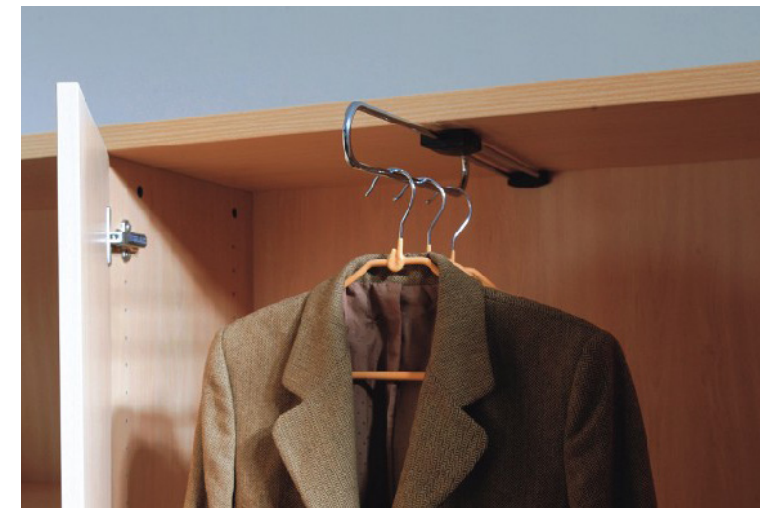

Tirador opcional.

Color	Referencia	Precio
Cromado	E1003052	4 € / Ud.

Cerradura opcional para niveles de archivo.

Color	Referencia	Precio
Cromado	E1052720	35 € / Ud.

Percha telescópica.

Referencia	Precio
E1052820	45 €