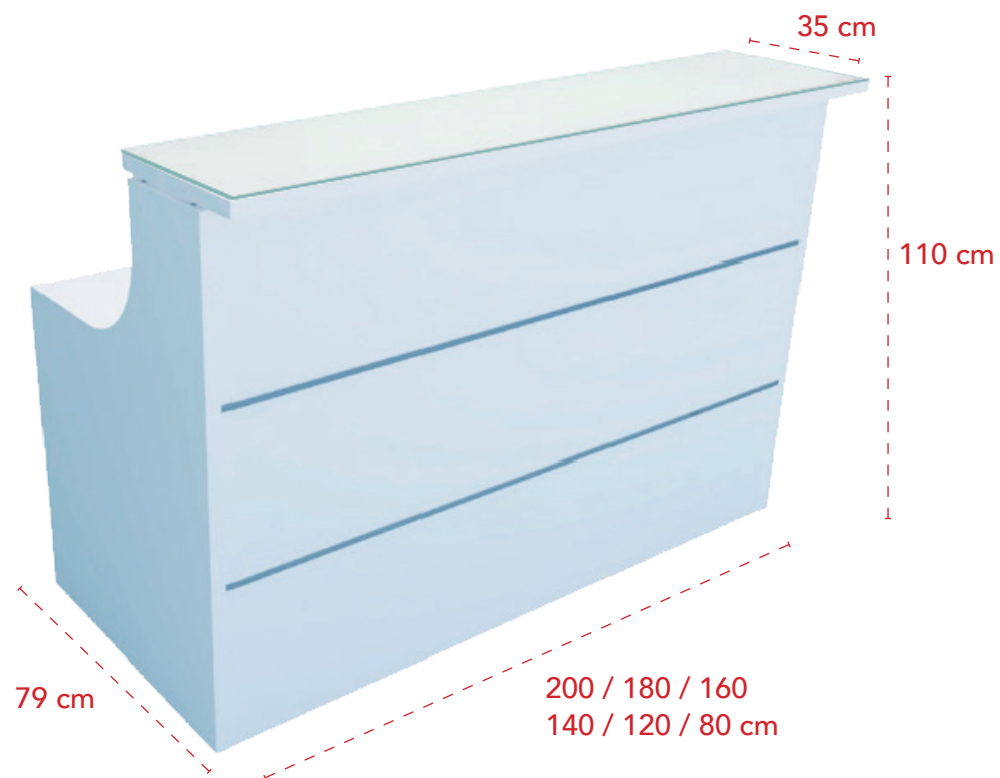

MOSTRADORES EURO

Especificaciones técnicas

- 1 Tapa de mesa de melamina de 30 mm de grosor con 2 tapetas pasacables incluidas de serie.
- 2 Laterales de melamina de 30 mm de grosor.
- 3 Frentes de melamina de 19 mm de grosor con 2 embellecedores en color aluminio.
- 4 Opción 1 - encimera superior de melamina de 30 mm de grosor.
Opción 2 - encimera superior de cristal de 6 mm lacado en blanco puro pegada a la tapa de melamina de 30 mm de grosor.

Muestrario.

BLANCO
(B)

GRIS
(G)

HAYA
(H)

ROBLE
(R)

WENGÉ
(W)

CRISTAL
BLANCO

Mesa mostrador recto con encimera superior de melamina.

Dimensiones	Referencia	Precio
200 cm	E22020	456 €
180 cm	E22018	428 €
160 cm	E22016	403 €
140 cm	E22014	381 €
120 cm	E22012	359 €
80 cm	E22008	326 €

Mesa mostrador esquina con encimera superior de melamina.

Dimensiones	Referencia	Precio
109x109 cm	E22010	452 €
82x82 cm	E22009	439 €

Mesa mostrador recto con encimera superior de cristal.

Dimensiones	Referencia	Precio
200 cm	E22120	646 €
180 cm	E22118	614 €
160 cm	E22116	585 €
140 cm	E22114	556 €
120 cm	E22112	530 €
80 cm	E22108	476 €