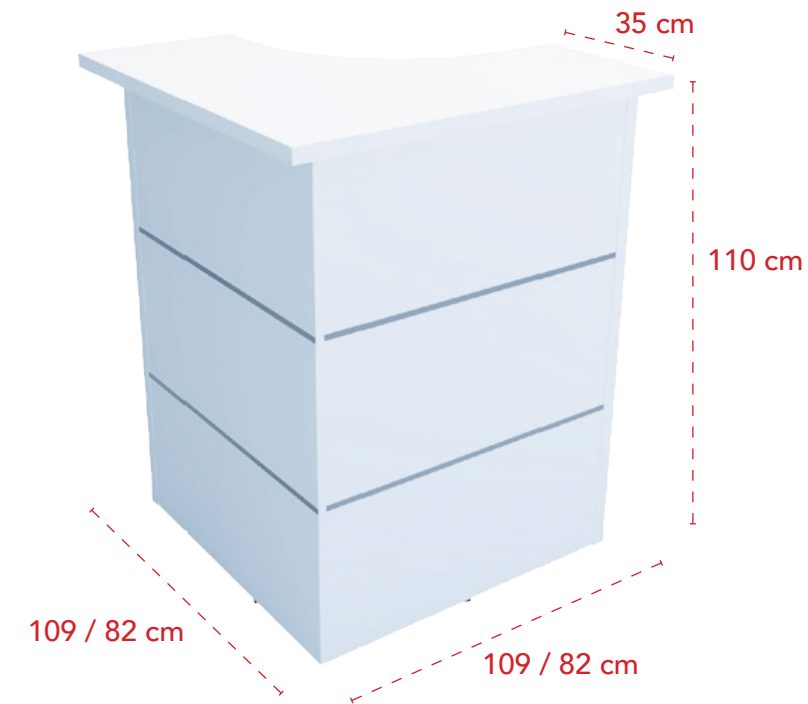

MOSTRADORES EURO

Especificaciones técnicas

- 1 Tapa de mesa de melamina de 30 mm de grosor con 2 tapetas pasacables incluidas de serie.
- 2 Laterales de melamina de 30 mm de grosor.
- 3 Frentes de melamina de 19 mm de grosor con 2 embellecedores en color aluminio.
- 4 Opción 1 - encimera superior de melamina de 30 mm de grosor.
Opción 2 - encimera superior de cristal de 6 mm lacado en blanco puro pegada a la tapa de melamina de 30 mm de grosor.

Muestrario.

BLANCO
(B)

GRIS
(G)

HAYA
(H)

ROBLE
(R)

WENGÉ
(W)

CRISTAL
BLANCO

Mesa mostrador recto con encimera superior de melamina.

Dimensiones	Referencia	Precio
200 cm	E22020	456 €
180 cm	E22018	428 €
160 cm	E22016	403 €
140 cm	E22014	381 €
120 cm	E22012	359 €
80 cm	E22008	326 €

Mesa mostrador esquina con encimera superior de melamina.

Dimensiones	Referencia	Precio
109x109 cm	E22010	452 €
82x82 cm	E22009	439 €

Mesa mostrador recto con encimera superior de cristal.

Dimensiones	Referencia	Precio
200 cm	E22120	646 €
180 cm	E22118	614 €
160 cm	E22116	585 €
140 cm	E22114	556 €
120 cm	E22112	530 €
80 cm	E22108	476 €