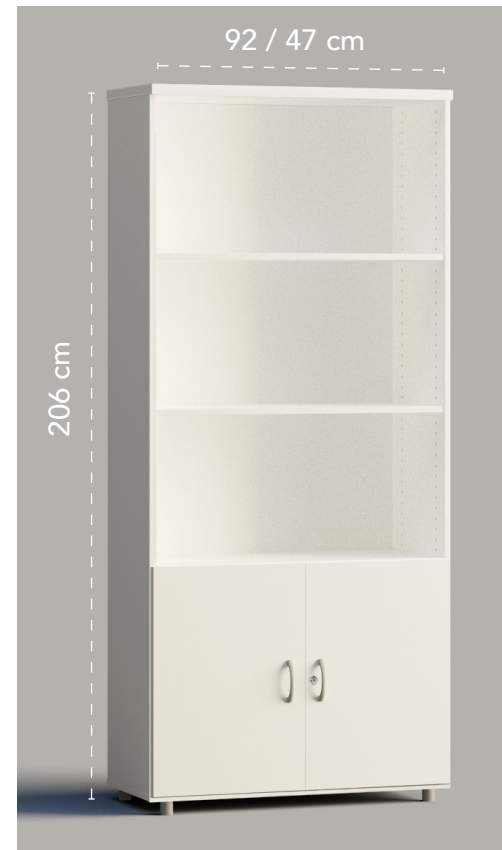

MOSTRADORES EURO

Especificaciones técnicas

- 1 Tapa de mesa de melamina de 30 mm de grosor con 2 tapetas pasacables incluidas de serie.
- 2 Laterales de melamina de 30 mm de grosor.
- 3 Frentes de melamina de 19 mm de grosor con 2 embellecedores en color aluminio.
- 4 Opción 1 - encimera superior de melamina de 30 mm de grosor.
Opción 2 - encimera superior de cristal de 6 mm lacado en blanco puro pegada a la tapa de melamina de 30 mm de grosor.

Especificaciones

- Medida - 11,5x11,5 cm.
- Incluye cable corriente de 2 metros.
- Otras configuraciones y conexiones disponibles, consultar.

Especificaciones técnicas

- 1 Techos de melamina de 30 mm de grosor.
- 2 Laterales de melamina de 19 mm de grosor.
- 3 Trasera de melamina de 10 mm de grosor.
- 4 Estantes de melamina de 19 mm de grosor. Opcional, estantes reforzados de 30 mm de grosor.
- 5 Puertas batientes y correderas de melamina con cerradura incluida. Frontes de niveles de archivo con cerradura no incluida. Puertas batientes de cristal matizado de 6 mm sin cerradura.
- 6 Tiradores de serie en color gris. Opcional, tiradores en acabado cromado.
- 7 Niveladores de serie en color gris.

Muestrario.

BLANCO
(B)

GRIS
(G)

HAYA
(H)

ROBLE
(R)

WENGÉ
(W)

Librerías altura 206 cm.

Dimensiones	Referencia	Precio
92x42x206 cm	E10560	249 €
47x42x206 cm	E10580	235 €

Dimensiones	Referencia	Precio
92x42x206 cm	E10561	316 €
47x42x206 cm	E10581	274 €

Dimensiones	Referencia	Precio
92x42x206 cm	E10570	379 €
47x42x206 cm	E10582	306 €

Dimensiones	Referencia	Precio
92x42x206 cm	E10573	408 €