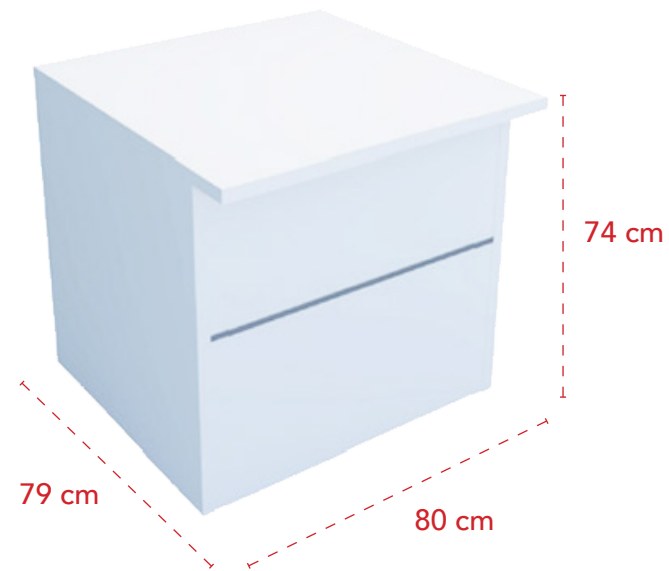

MOSTRADORES EURO

Especificaciones técnicas

- 1 Tapa de mesa de melamina de 30 mm de grosor con 2 tapetas pasacables incluidas de serie.
- 2 Laterales de melamina de 30 mm de grosor.
- 3 Frentes de melamina de 19 mm de grosor con 2 embellecedores en color aluminio.
- 4 Opción 1 - encimera superior de melamina de 30 mm de grosor.
Opción 2 - encimera superior de cristal de 6 mm lacado en blanco puro pegada a la tapa de melamina de 30 mm de grosor.

Dimensiones	Referencia	Precio
200 cm	E22020	456 €
180 cm	E22018	428 €
160 cm	E22016	403 €
140 cm	E22014	381 €
120 cm	E22012	359 €
80 cm	E22008	326 €

Mesa mostrador esquina con encimera superior de melamina.

Dimensiones	Referencia	Precio
109x109 cm	E22010	452 €
82x82 cm	E22009	439 €

Mesa mostrador recto con encimera superior de cristal.

Dimensiones	Referencia	Precio
200 cm	E22120	646 €
180 cm	E22118	614 €
160 cm	E22116	585 €
140 cm	E22114	556 €
120 cm	E22112	530 €
80 cm	E22108	476 €

Mesa mostrador esquina con encimera superior de cristal.

Dimensiones	Referencia	Precio
109x109 cm	E22110	655 €
82x82 cm	E22109	627 €

Mesa de atención personalizada.

Dimensiones	Referencia	Precio
80 cm	E22208	223 €