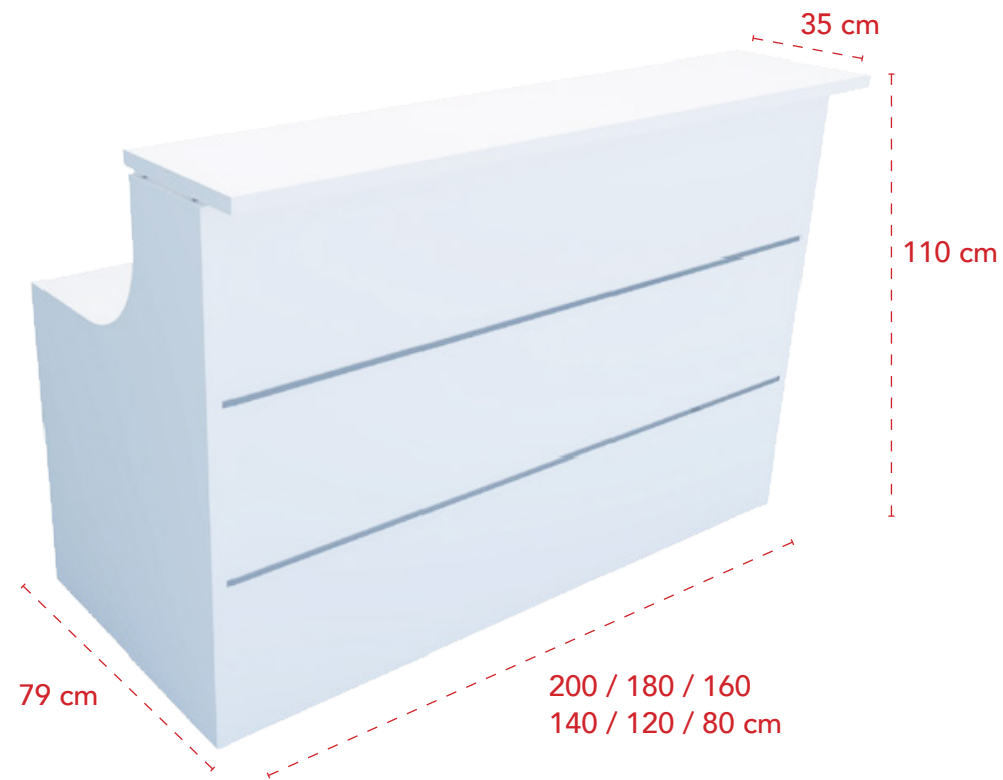

MOSTRADORES EURO

Especificaciones técnicas

- 1 Tapa de mesa de melamina de 30 mm de grosor con 2 tapetas pasacables incluidas de serie.
- 2 Laterales de melamina de 30 mm de grosor.
- 3 Frentes de melamina de 19 mm de grosor con 2 embellecedores en color aluminio.
- 4 Opción 1 - encimera superior de melamina de 30 mm de grosor.
Opción 2 - encimera superior de cristal de 6 mm lacado en blanco puro pegada a la tapa de melamina de 30 mm de grosor.

Muestrario.

BLANCO
(B)

GRIS
(G)

HAYA
(H)

ROBLE
(R)

WENGÉ
(W)

CRISTAL
BLANCO

Mesa mostrador recto con encimera superior de melamina.

Dimensiones	Referencia	Precio
200 cm	E22020	456 €
180 cm	E22018	428 €
160 cm	E22016	403 €
140 cm	E22014	381 €
120 cm	E22012	359 €
80 cm	E22008	326 €

Mesa mostrador esquina con encimera superior de melamina.

Dimensiones	Referencia	Precio
109x109 cm	E22010	452 €
82x82 cm	E22009	439 €

Mesa mostrador recto con encimera superior de cristal.

Dimensiones	Referencia	Precio
200 cm	E22120	646 €
180 cm	E22118	614 €
160 cm	E22116	585 €
140 cm	E22114	556 €
120 cm	E22112	530 €
80 cm	E22108	476 €