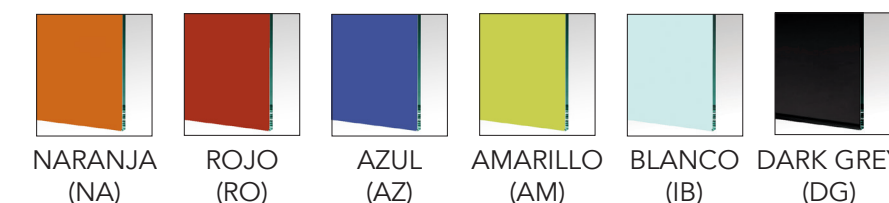

Especificaciones

- Disponibles en color blanco y wengé.

Encimeras de cristal mateado.

Dimensiones	Referencia	Precio
92x42 cm (1 librería de 92 cm)	E85ELC092X42M	51 €
184x42 cm (2 librerías de 92 cm)	E85ELC184X42M	82 €
276x42 cm (3 librerías de 92 cm)	E85ELC276X42M	120 €
150x40 cm (1 librería de 150 cm)	E85ELC150X40M	76 €

Acabado disponible

MATEADO

Especificaciones

- Encimera de cristal mateado de 5+5 mm.

Encimeras de cristal pintado.

Dimensiones	Referencia	Precio
92x42 cm (1 librería de 92 cm)	E85ELC092X42	121 €
184x42 cm (2 librerías de 92 cm)	E85ELC184X42	174 €
276x42 cm (3 librerías de 92 cm)	E85ELC276X42	255 €
150x40 cm (1 librería de 150 cm)	E85ELC150X40	167 €

Acabados disponibles

Especificaciones

- Encimera de cristal incoloro de 10 mm pintado en naranja, rojo, azul, amarillo, blanco o negro dark grey.

Estantes adicionales.

Dimensiones	Referencia	Precio
Estantes de 19 mm de grosor. Para librerías de ancho 92 cm	E10520	18 €
Para librerías de ancho 47 cm	E10522	16 €
Estantes de 30 mm de grosor. Para librerías de ancho 92 cm	E10521	24 €
Para librerías de ancho 47 cm	E10523	21 €