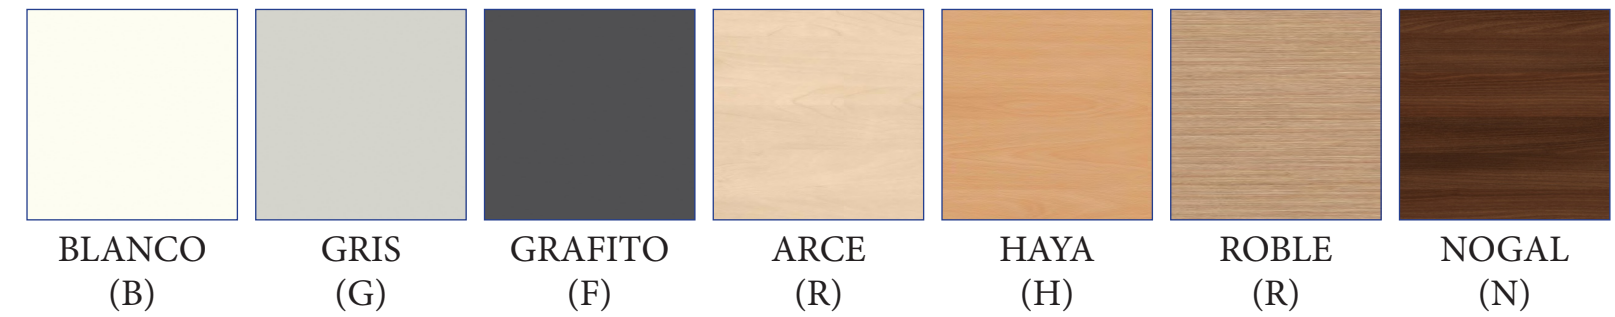

Colectividades OCEAN

1 Estructura de mesa formada con dos patas en forma de Y invertida con ruedas con freno y unidas por un travesaño de 4x4 cm. Disponible en los siguientes acabados:

2 Tapa de mesa de melamina de 25 mm de grosor disponible en los siguientes acabados:

3 Faldón de melamina de 19 mm de grosor disponible en los siguientes acabados:

Mesas de fondo 80 cm
 180x80: **385 €** Ref. U55MP180
 160x80: **372 €** Ref. U55MP160
 140x80: **369 €** Ref. U55MP140
 120x80: **361 €** Ref. U55MP120