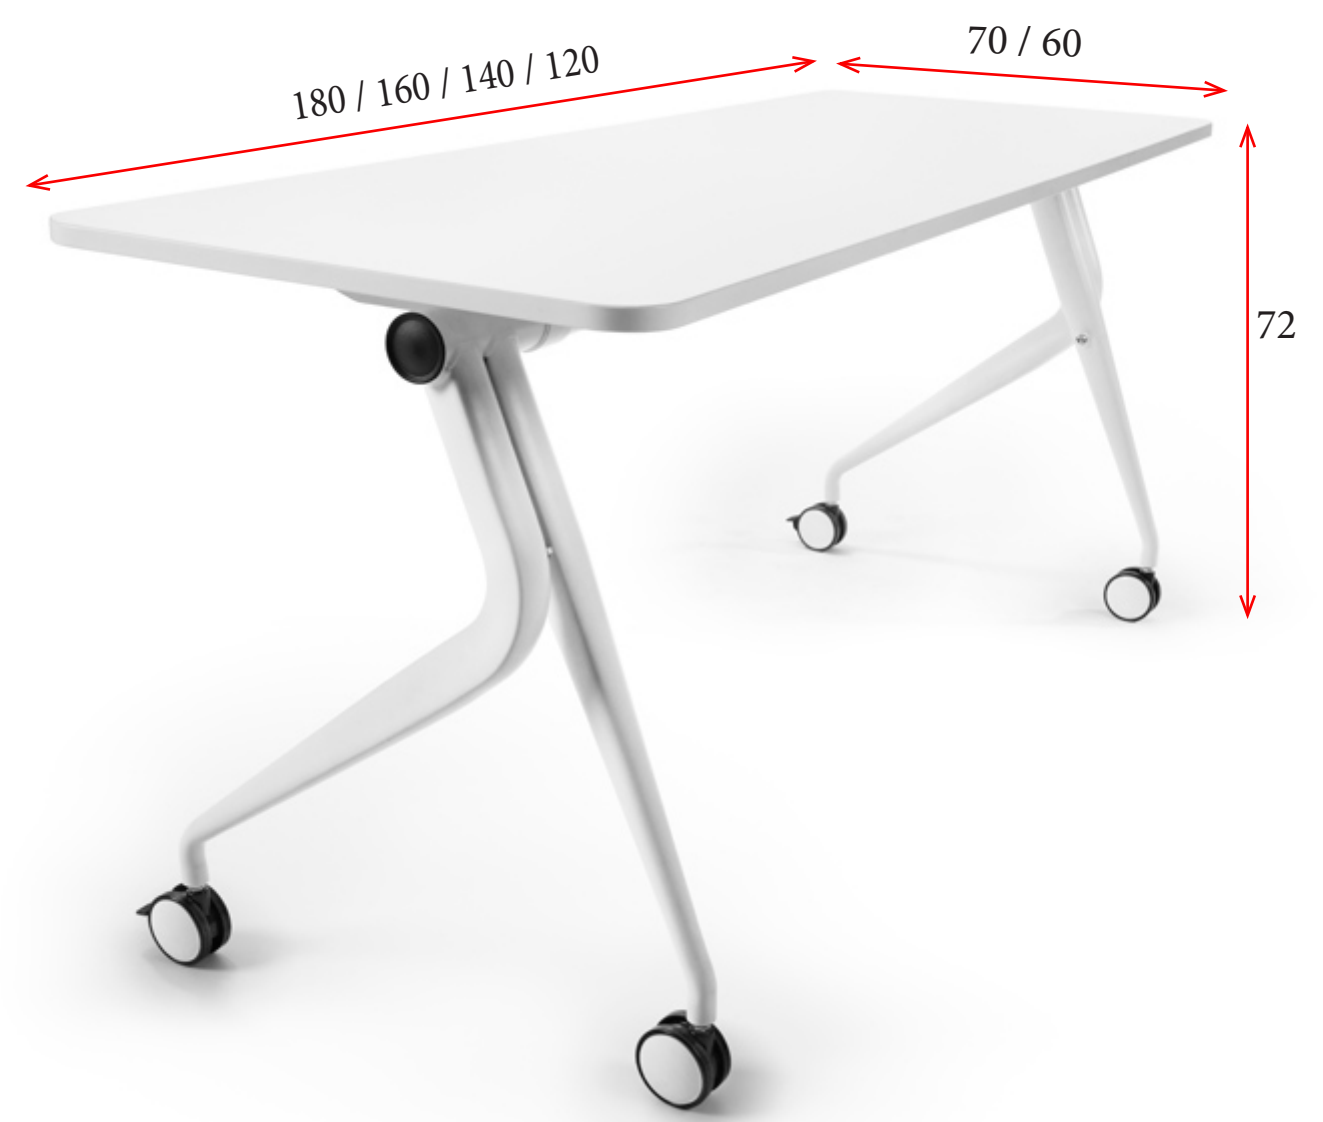

# Mesas 2MOVE

**Tablero abatible** mediante manecilla situada en la parte inferior del tablero.

**Tableros abatibles** de melamina de 19 mm de grosor con canto recto o redondeado.

**Faldones abatibles** opcionales de melamina de 19 mm de grosor con canto recto.

**Ruedas** de Ø 75 mm. Cada mesa está equipada con 2 ruedas con freno y 2 ruedas sin freno.

**Patas metálicas** la forma de las patas permite almacenarlas ocupando el mínimo espacio posible

**PATAS METÁLICAS**

**MELAMINA**

MESAS CON TABLERO CON CANTO RECTO

Mesas de fondo 70 cm  
 180x70: **451 €** Ref. J1105F179  
 160x70: **428 €** Ref. J1105F159  
 140x70: **416 €** Ref. J1105F139  
 120x70: **405 €** Ref. J1105F119

Mesas de fondo 60 cm  
 180x60: **444 €** Ref. J1105F178  
 160x60: **422 €** Ref. J1105F158  
 140x60: **411 €** Ref. J1105F138  
 120x60: **399 €** Ref. J1105F118

MESAS CON TABLERO CON CANTO REDONDEADO