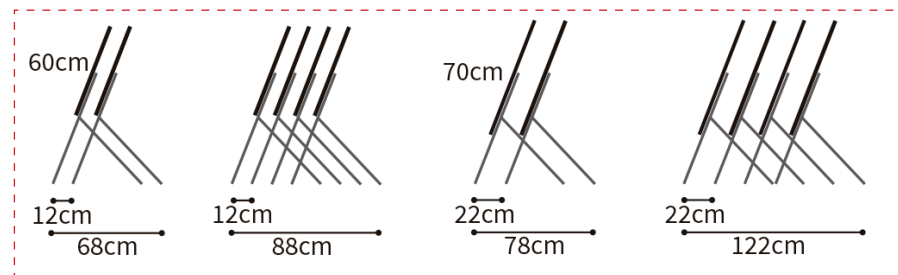

# Mesas 2MOVE

**Tablero abatible** mediante manecilla situada en la parte inferior del tablero.

**Tableros abatibles** de melamina de 19 mm de grosor con canto recto o redondeado.

**Faldones abatibles** opcionales de melamina de 19 mm de grosor con canto recto.

**Ruedas** de Ø 75 mm. Cada mesa está equipada con 2 ruedas con freno y 2 ruedas sin freno.

**Patas metálicas** la forma de las patas permite almacenarlas ocupando el mínimo espacio posible

**PATAS METÁLICAS**