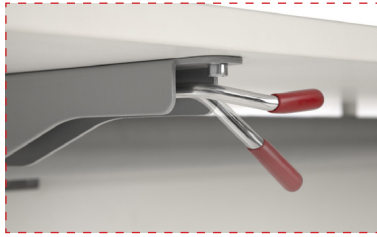

# Mesas 2MOVE

**Tablero abatible** mediante manecilla situada en la parte inferior del tablero.

**Tableros abatibles** de melamina de 19 mm de grosor con canto recto o redondeado.

**Faldones abatibles** opcionales de melamina de 19 mm de grosor con canto recto.

**Ruedas** de Ø 75 mm. Cada mesa está equipada con 2 ruedas con freno y 2 ruedas sin freno.

**Patas metálicas** la forma de las patas permite almacenarlas ocupando el mínimo espacio posible

**PATAS METÁLICAS**