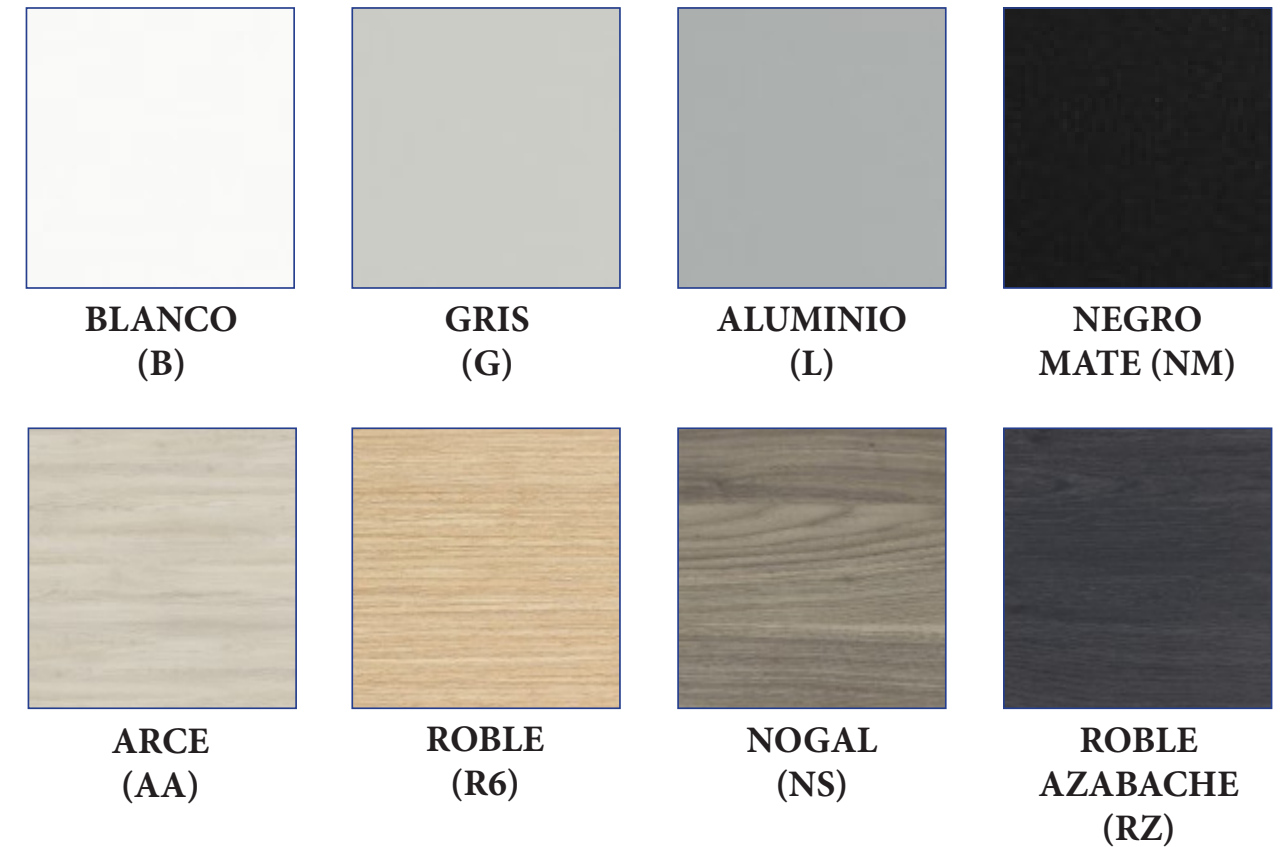

**MELAMINA**

MESAS CON TABLERO CON CANTO RECTO

Mesas de fondo 70 cm  
 180x70: **451 €** Ref. J1105F179  
 160x70: **428 €** Ref. J1105F159  
 140x70: **416 €** Ref. J1105F139  
 120x70: **405 €** Ref. J1105F119