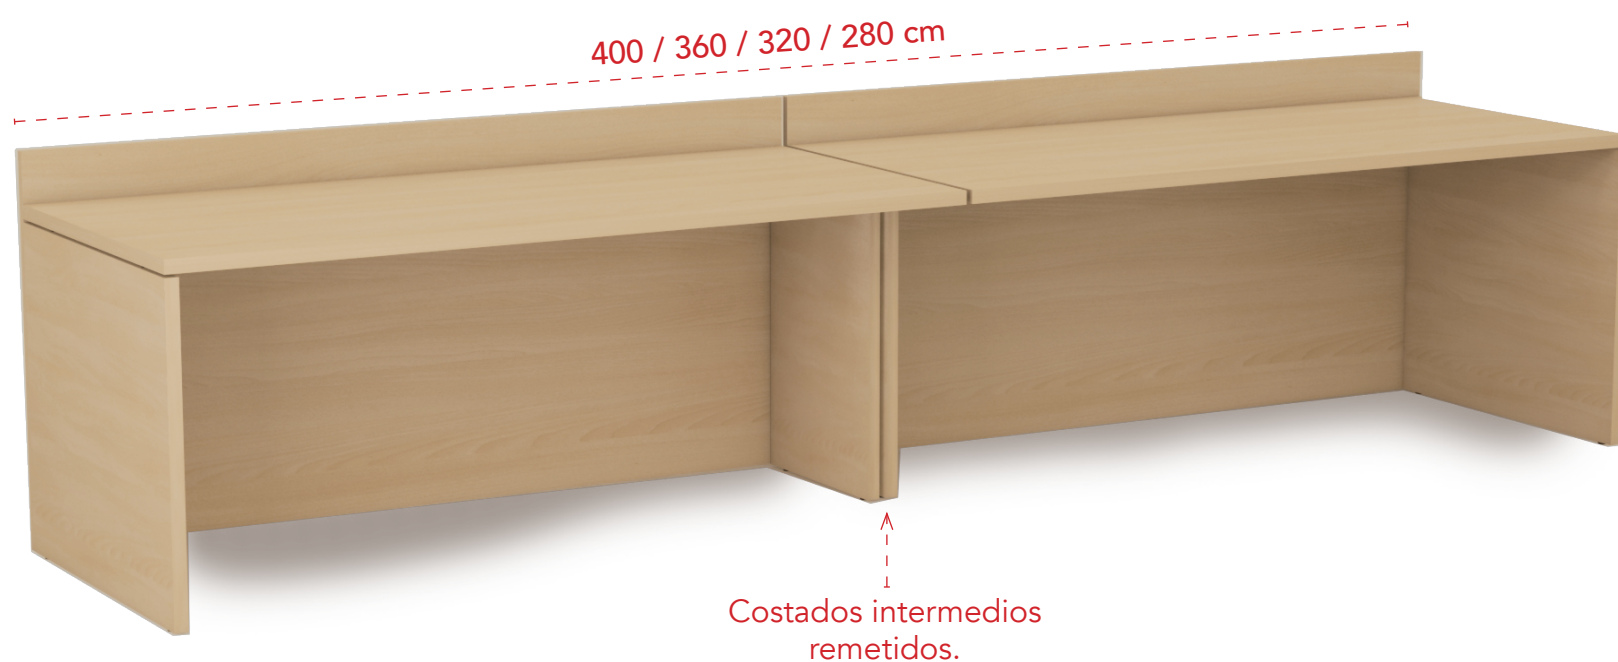

CABINET

Especificaciones técnicas

- 1 Costados de melamina de 30 mm de grosor.
- 2 Tablero de melamina de 30 mm de grosor.
- 3 Frontales de melamina de 19 mm de grosor.

Muestrario

BLANCO
(B)

GRIS
(G)

ANTRACITA
(AN)

TIERRA
(TI)

ROBLE TIBET
(RT)

ROBLE CLARO
(RC)

NUEZ
(NZ)

ROBLE OSCURO
(RV)

Mesas.

Dimensiones	Referencia	Precio
200x82x74-85 cm	IMAPCAB200	320 €
180x82x74-85 cm	IMAPCAB180	287 €
160x82x74-85 cm	IMAPCAB160	277 €

Mesas dobles.

Dimensiones	Referencia	Precio
400x82x74-85 cm (2 mesas de 200x80 cm)	IMA6P640	625 €
360x82x74-85 cm (2 mesas de 180x80 cm)	IMA6P636	611 €
320x82x74-85 cm (2 mesas de 160x80 cm)	IMA6P632	579 €
280x82x74-85 cm (2 mesas de 140x80 cm)	IMA6P628	561 €

Especificaciones

- Medidas - 3 módulos 25,7x8,8 cm / 4 módulos 30x8,8 cm.
- Incluye cable corriente de 2 metros.
- Color aluminio, blanco o negro.
- Otras configuraciones y conexiones disponibles, consultar.