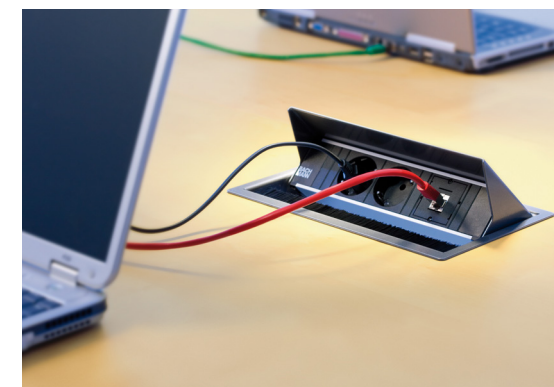

Coni.

Referencia	Componentes	Precio
B95CON1	3 enchufes	253 €
B95CONS01	2 enchufes + 1 usb A/A	290 €
B95CONS02	2 enchufes + 1 usb A/C	331 €
B95CONM02	3 enchufes + 1 usb A/A	325 €
B95CONM03	3 enchufes + 1 usb A/C	365 €

Especificaciones

- Medidas - 3 módulos 25,7x15,1 cm / 4 módulos 29,1x15,1 cm.
- Incluye cable corriente de 2 metros.
- Color aluminio, blanco, antracita o negro.
- Otras configuraciones y conexiones disponibles, consultar.

Power Frame Cover.