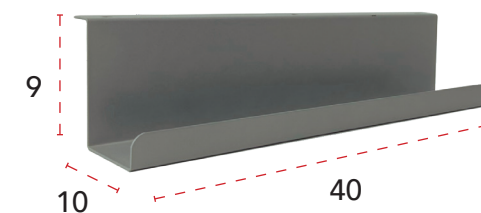

Especificaciones

- Medida - 30x13 cm.
- Color gris (A), blanco (B) o negro (N)

Electrificación articulada.

Descripción	Referencia	Precio
Snake vertical	B95SCV	57 €

Snake horizontal	B95SCH	49 €
------------------	--------	-------------

Especificaciones

- Color plata (P) o negro (N)

Bandejas de electrificación.

Descripción	Referencia	Precio
Bandeja	A64BAND040	25 €

Especificaciones

- Medida - 40x10x9 cm.
- Color gris (G), blanco (B) o antracita (A)

Descripción	Referencia	Precio
Bandeja	A64CELE040	35 €

Especificaciones

- Medida - 40x12x8 cm.
- Color gris (G), blanco (B) o antracita (A)

Tapeta + bandeja + regleta.

Referencia	Componentes	Precio
B95MIX01	Tapeta + bandeja + regleta 3 enchufes	120 €

B95MIX02	Tapeta + bandeja + regleta 4 enchufes	122 €
----------	---------------------------------------	--------------

Especificaciones

- Medida tapeta rectangular - 30x13 cm.
- Incluye cable corriente de 2 metros.
- Color tapeta gris (G), blanco (B) o negro (N)
- Color bandeja gris (G), blanco (B) o antracita (A)
- Otras configuraciones y conexiones disponibles, consultar.