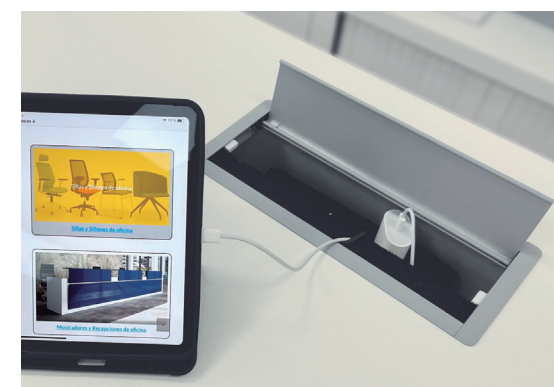

Tapeta + bandeja + regleta.