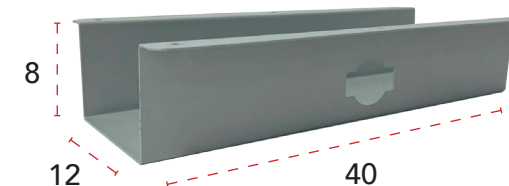

Especificaciones

- Color plata (P) o negro (N)

Bandejas de electrificación.

Descripción	Referencia	Precio
Bandeja	A64BAND040	25 €

Especificaciones

- Medida - 40x10x9 cm.
- Color gris (G), blanco (B) o antracita (A)

Descripción	Referencia	Precio
Bandeja	A64CELE040	35 €

Especificaciones

- Medida - 40x12x8 cm.
- Color gris (G), blanco (B) o antracita (A)

Tapeta + bandeja + regleta.

Referencia	Componentes	Precio
B95MIX01	Tapeta + bandeja + regleta 3 enchufes	120 €

B95MIX02	Tapeta + bandeja + regleta 4 enchufes	122 €
----------	---------------------------------------	--------------

Especificaciones

- Medida tapeta rectangular - 30x13 cm.
- Incluye cable corriente de 2 metros.
- Color tapeta gris (G), blanco (B) o negro (N)
- Color bandeja gris (G), blanco (B) o antracita (A)
- Otras configuraciones y conexiones disponibles, consultar.

Especificaciones

- Medidas - 3 módulos 24,1x7,3 cm / 4 módulos 28,4x7,3 cm.
- Incluye cable corriente de 2 metros.
- Color aluminio, blanco o negro.
- Otras configuraciones y conexiones disponibles, consultar.