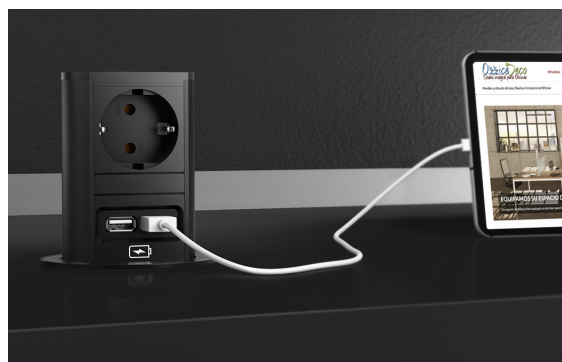

Loop in charge.

Referencia	Componentes	Precio
B95LOOPCH	1 enchufe + 1 usb A/C + 1 pasacables	124 €

Especificaciones

- Medida - Ø8 cm.
- Incluye cable corriente de 2 metros.
- Color blanco o negro.

Elevator.