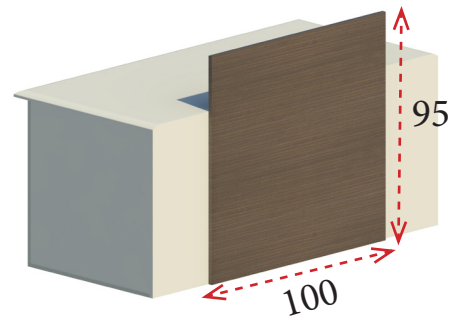

# Serie LIDER

CARACTERÍSTICAS TÉCNICAS

Detalle tapas de mesa

Tapas de mesa  
de 30 mm  
de grosor

Panel decorativo de 19 mm de grosor

Faldón hasta el suelo de 19 mm de grosor

Laterales de 80 mm de grosor. Los pies son huecos, ofrece la posibilidad de cableado oculto en toda la longitud de la mesa.

Detalle de pata intermedia arremetida para separar módulos en mesas para ponencias de 4 y de 6 personas

Tapas, laterales, frontales y paneles decorativos en acabado madera MATE o BARNIZADO

**BLANCO**  
(BZ)

**BARDOLINO**  
(BA)

**CASTAÑO**  
(CA)

**NOGAL OSCURO**  
(NO)

PARA 2 PERSONAS (1 Módulo de 160 cm)

MATE  
**952 €** Ref. JGOLI40010  
BARNIZADO  
**1.623 €** Ref. JGOLI40010B

PARA 4 PERSONAS (2 Módulos de 160 cm)

MATE  
**1.669 €** Ref. JGOLI40011  
BARNIZADO  
**2.846 €** Ref. JGOLI40011B

PARA 6 PERSONAS (3 Módulos de 160 cm)

MATE  
**2.385 €** Ref. JGOLI40012  
BARNIZADO  
**4.068 €** Ref. JGOLI40012B

PANEL DECORATIVO  
 PARA 1 MÓDULO DE 160 CM