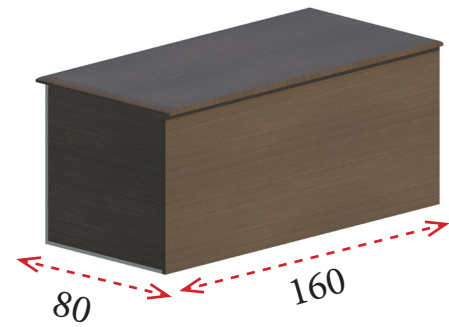

# Serie LIDER

CARACTERÍSTICAS TÉCNICAS

Detalle tapas de mesa

Tapas de mesa  
de 30 mm  
de grosor

Panel decorativo de 19 mm de grosor

Faldón hasta el suelo de 19 mm de grosor

Laterales de 80 mm de grosor. Los pies son huecos, ofrece la posibilidad de cableado oculto en toda la longitud de la mesa.

Detalle de pata intermedia arremetida para separar módulos en mesas para ponencias de 4 y de 6 personas

Tapas, laterales, frontales y paneles decorativos en acabado madera MATE o BARNIZADO

**BLANCO**  
(BZ)

**BARDOLINO**  
(BA)

**CASTAÑO**  
(CA)

**NOGAL OSCURO**  
(NO)

PARA 2 PERSONAS (1 Módulo de 160 cm)

MATE  
**952 €** Ref. JGOLI40010  
BARNIZADO  
**1.623 €** Ref. JGOLI40010B

PARA 4 PERSONAS (2 Módulos de 160 cm)

Medidas 25,5x15,1 cm (B95CON1 y B95CONS01) / 29,1x15,1 cm (B95CONM02). Cajado incluido.

Otras configuraciones disponibles, consultar.