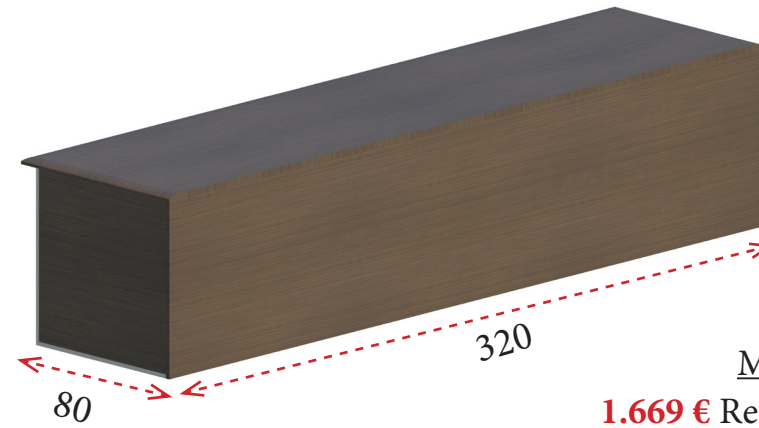

# Serie LIDER

CARACTERÍSTICAS TÉCNICAS

Detalle tapas de mesa

Tapas de mesa  
de 30 mm  
de grosor

Panel decorativo de 19 mm de grosor

Faldón hasta el suelo de 19 mm de grosor

Laterales de 80 mm de grosor. Los pies son huecos, ofrece la posibilidad de cableado oculto en toda la longitud de la mesa.

Detalle de pata intermedia arremetida para separar módulos en mesas para ponencias de 4 y de 6 personas

Tapas, laterales, frontales y paneles decorativos en acabado madera MATE o BARNIZADO

**BLANCO**  
(BZ)

**BARDOLINO**  
(BA)

**CASTAÑO**  
(CA)

**NOGAL OSCURO**  
(NO)

PARA 2 PERSONAS (1 Módulo de 160 cm)

MATE  
**952 €** Ref. JGOLI40010  
BARNIZADO  
**1.623 €** Ref. JGOLI40010B

PARA 4 PERSONAS (2 Módulos de 160 cm)

Medidas 25,5x15,1 cm (B95CON1 y B95CONS01) / 29,1x15,1 cm (B95CONM02). Cajado incluido.

Otras configuraciones disponibles, consultar.