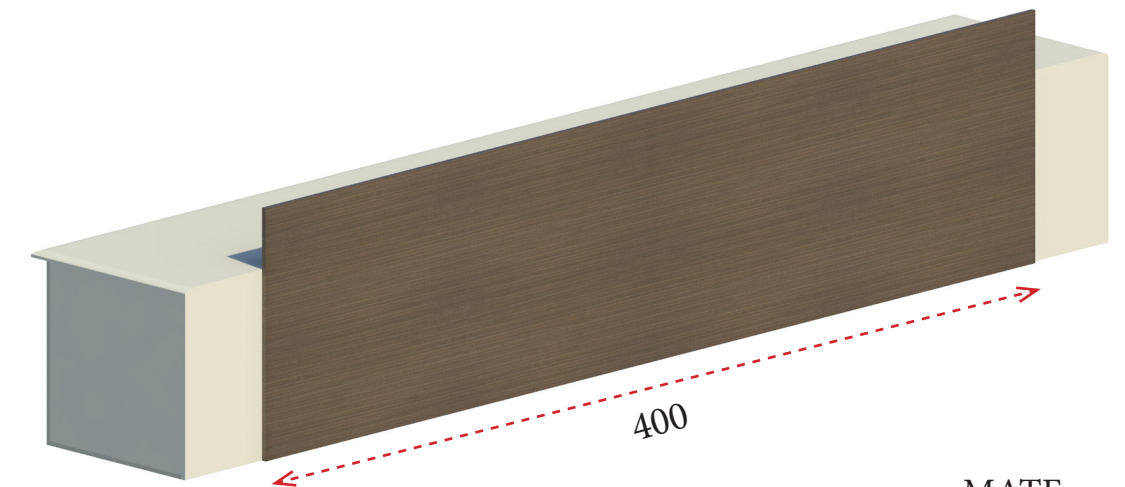

PANEL DECORATIVO
PARA 3 MÓDULO DE 160 CM

MATE
574 € Ref. JGOLI40017
BARNIZADO
1.121 € Ref. JGOLI40017B