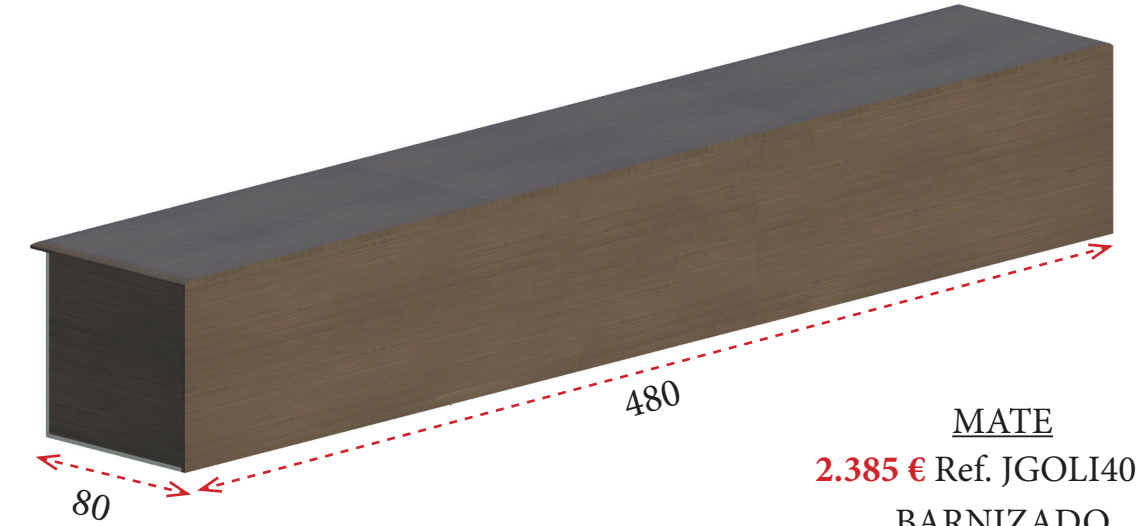

# Serie LIDER

CARACTERÍSTICAS TÉCNICAS

Detalle tapas de mesa

Tapas de mesa  
de 30 mm  
de grosor

Panel decorativo de 19 mm de grosor

Faldón hasta el suelo de 19 mm de grosor

Laterales de 80 mm de grosor. Los pies son huecos, ofrece la posibilidad de cableado oculto en toda la longitud de la mesa.

Detalle de pata intermedia arremetida para separar módulos en mesas para ponencias de 4 y de 6 personas

Tapas, laterales, frontales y paneles decorativos en acabado madera MATE o BARNIZADO

**BLANCO**  
(BZ)

**BARDOLINO**  
(BA)

**CASTAÑO**  
(CA)

**NOGAL OSCURO**  
(NO)

PARA 2 PERSONAS (1 Módulo de 160 cm)

MATE  
**952 €** Ref. JGOLI40010  
BARNIZADO  
**1.623 €** Ref. JGOLI40010B

PARA 4 PERSONAS (2 Módulos de 160 cm)

MATE  
**1.669 €** Ref. JGOLI40011  
BARNIZADO  
**2.846 €** Ref. JGOLI40011B

PARA 6 PERSONAS (3 Módulos de 160 cm)

MATE  
**2.385 €** Ref. JGOLI40012  
BARNIZADO  
**4.068 €** Ref. JGOLI40012B

PANEL DECORATIVO  
 PARA 1 MÓDULO DE 160 CM