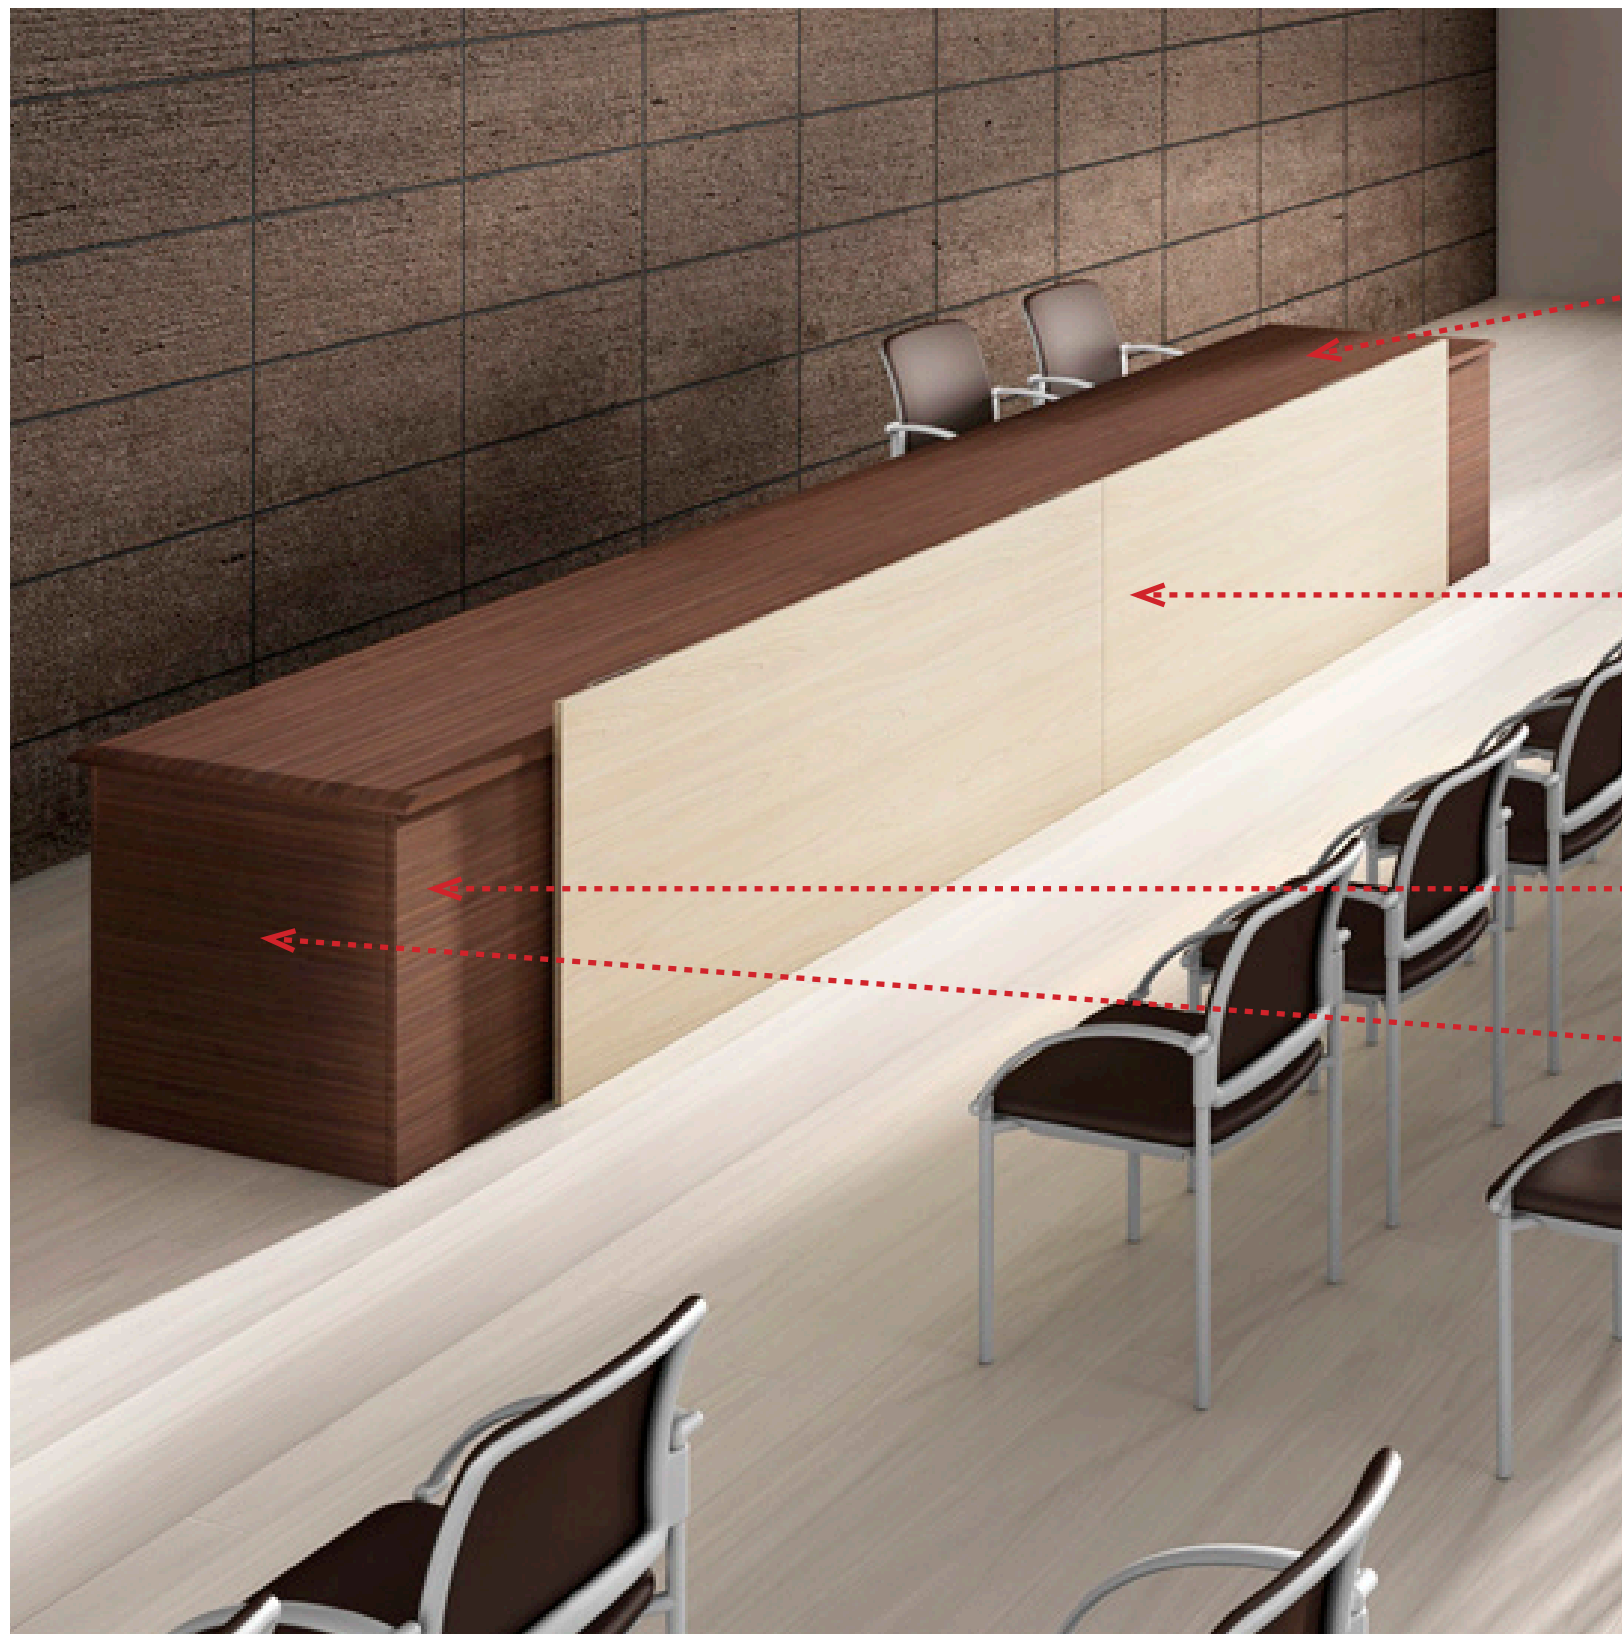

# Serie LIDER

CARACTERÍSTICAS TÉCNICAS

Detalle tapas de mesa

Tapas de mesa  
de 30 mm  
de grosor

Panel decorativo de 19 mm de grosor

Faldón hasta el suelo de 19 mm de grosor

Laterales de 80 mm de grosor. Los pies son huecos, ofrece la posibilidad de cableado oculto en toda la longitud de la mesa.

Detalle de pata intermedia arremetida para separar módulos en mesas para ponencias de 4 y de 6 personas

Tapas, laterales, frontales y paneles decorativos en acabado madera MATE o BARNIZADO

**BLANCO**  
(BZ)