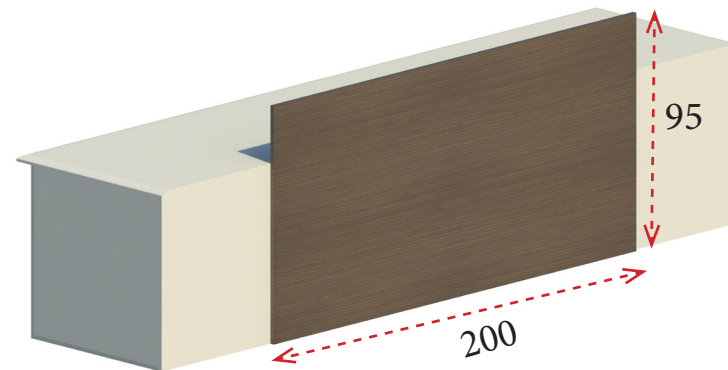

PANEL DECORATIVO
PARA 2 MÓDULO DE 160 CM

MATE
287 € Ref. JGOLI40016
BARNIZADO
562 € Ref. JGOLI40016B