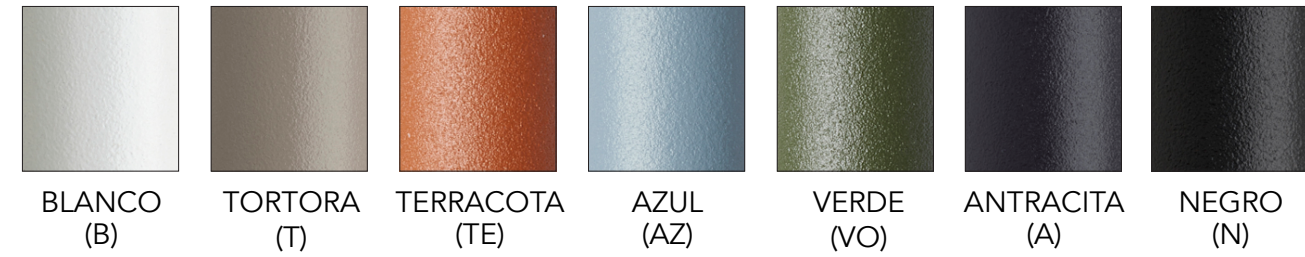

1 Estructura de acero con sistema para plegar el tablero.

2 Tablero estratificado compacto de 10 mm con canto negro en todos los colores excepto acabado efecto óxido (10 mm con canto marrón).

Tarifa

Dimensiones	Referencia	Precio
60x60x74 cm	SCAMNEP01	259 €
70x70x74 cm	SCAMNEP02	279 €
80x80x74 cm	SCAMNEP03	299 €

Dimensiones	Referencia	Precio
Ø60x74 cm	SCAMNEP04	259 €
Ø70x74 cm	SCAMNEP05	279 €
Ø80x74 cm	SCAMNEP06	299 €

Pedido mínimo 2 mesas, misma medida y mismos acabados.

Especificaciones técnicas / Muestrario

1 Estructura de acero.