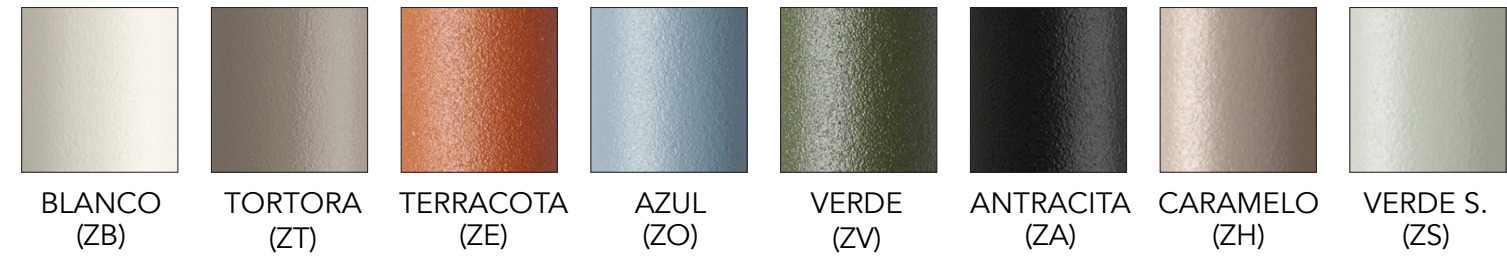

Dimensiones	Referencia	Precio
64x64x74 cm	SCAMTR06	271 €
83x83x74 cm	SCAMTR07	331 €

Pedido mínimo 2 mesas, misma medida y mismos acabados.

Especificaciones técnicas / Muestrario

1 Estructura de acero.

2 Tablero de acero de 20 mm de grosor.