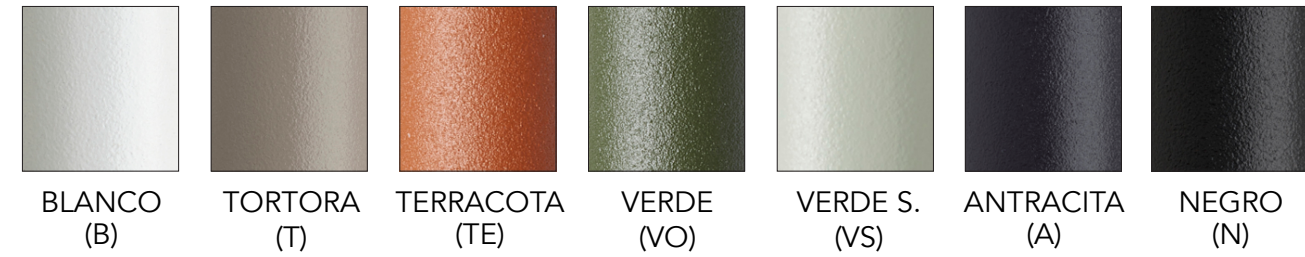

Pedido mínimo 2 mesas, misma medida y mismos acabados.

Especificaciones técnicas / Muestrario

1 Estructura de acero.

BLANCO (B)

TORTORA (T)

TERRACOTA (TE)

AZUL (AZ)

VERDE (VO)

ANTRACITA (A)

NEGRO (N)

2 Tablero estratificado compacto de 10 mm con canto negro en todos los colores excepto acabado efecto óxido (10 mm con canto marrón).

E.CEMENTO (CCE)

E.PIEDRA (CPI)

E.ÓXIDO (COX)

Tarifa

Dimensiones	Referencia	Precio
64x64x74 cm	SCAMTR06	271 €
83x83x74 cm	SCAMTR07	331 €

Pedido mínimo 2 mesas, misma medida y mismos acabados.

Especificaciones técnicas / Muestrario

1 Estructura de acero.

2 Tablero de acero de 20 mm de grosor.