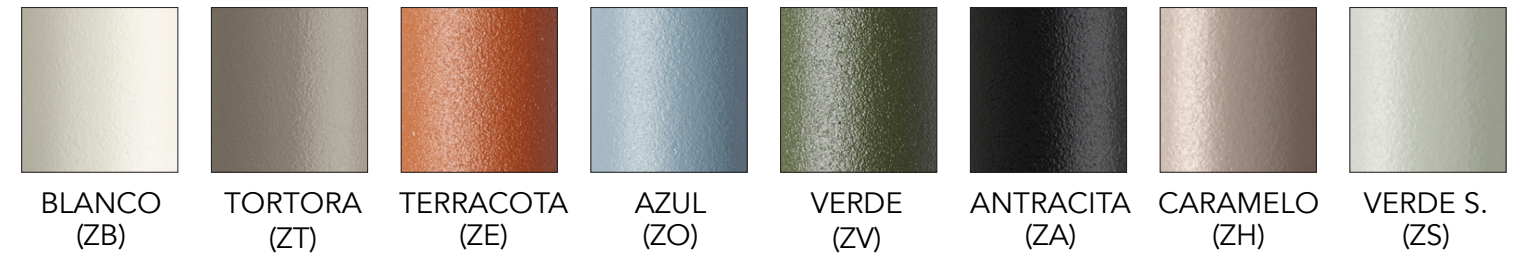

Especificaciones técnicas / Muestrario

1 Estructura de acero.

2 Tablero de acero de 20 mm de grosor.

Tarifa

Dimensiones	Referencia	Precio
60x60x74 cm	SCAMTRP21	281 €

Dimensiones	Referencia	Precio
Ø60x74 cm	SCAMTRP23	274 €
Ø70x74 cm	SCAMTRP24	279 €

Pedido mínimo 2 mesas, misma medida y mismos acabados.