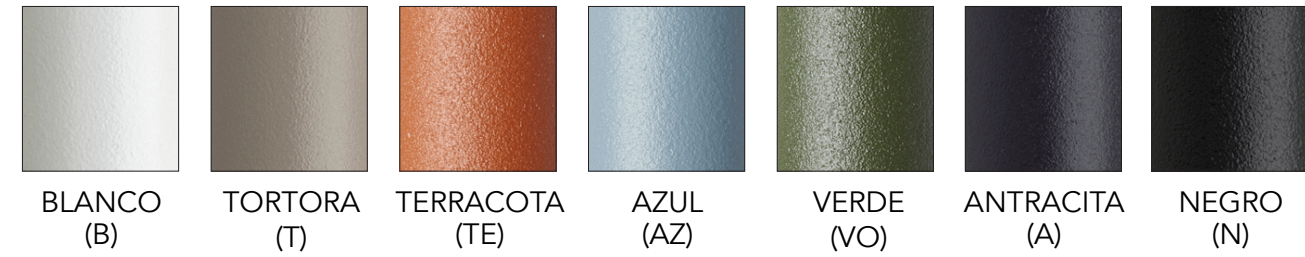

Especificaciones técnicas / Muestrario

1 Estructura de acero.

2 Tablero de acero de 20 mm de grosor.