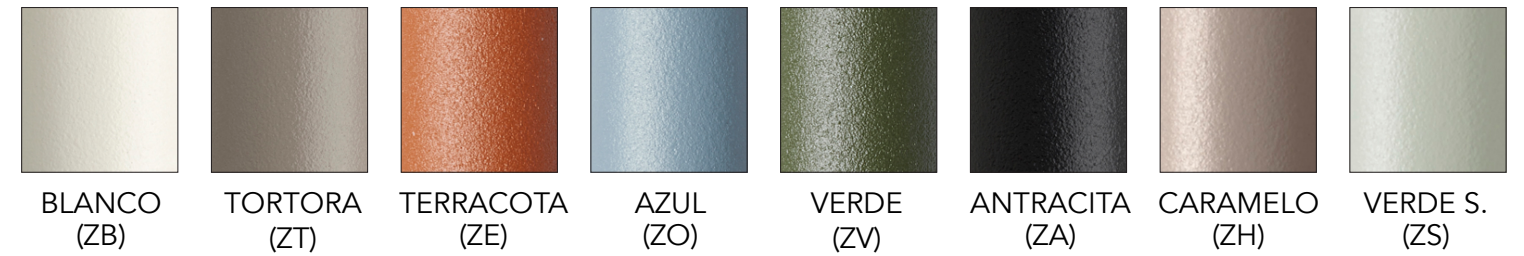

Especificaciones técnicas / Muestrario

1 Estructura de acero.

2 Tablero de acero de 20 mm de grosor.

Tarifa

Dimensiones	Referencia	Precio
60x60x74 cm	SCAMTR21	271 €

Dimensiones	Referencia	Precio
Ø60x74 cm	SCAMTR23	264 €
Ø70x74 cm	SCAMTR24	269 €

Pedido mínimo 2 mesas, misma medida y mismos acabados.