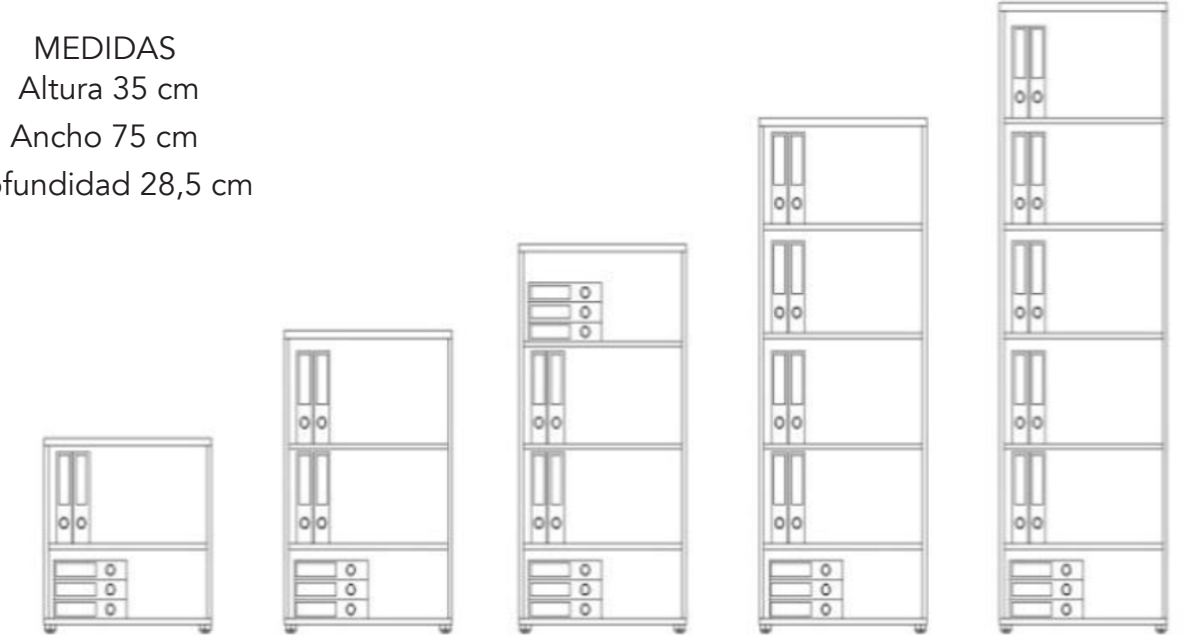

## Capacidad librerías con carpetas de anillas tamaño A4

MEDIDAS  
Altura 31,8 cm  
Ancho 75 cm  
Profundidad 28 cm

Altura 74 cm    Altura 115 cm    Altura 148 cm    Altura 196 cm    Altura 240 cm

## Capacidad librerías con cajas de archivo definitivo tamaño folio

MEDIDAS  
Altura 36,8 cm  
Ancho 75 cm  
Profundidad 26,5 cm

Altura 74 cm    Altura 115 cm    Altura 148 cm    Altura 196 cm    Altura 240 cm

## Capacidad librerías con carpetas de anillas tamaño folio

MEDIDAS  
Altura 35 cm  
Ancho 75 cm  
Profundidad 28,5 cm

Altura 74 cm    Altura 115 cm    Altura 148 cm    Altura 196 cm    Altura 240 cm

Showroom - Calle Ramón y Cajal 2 nave 5,  
entrada por calle Puig Adam, Leganés - Madrid.