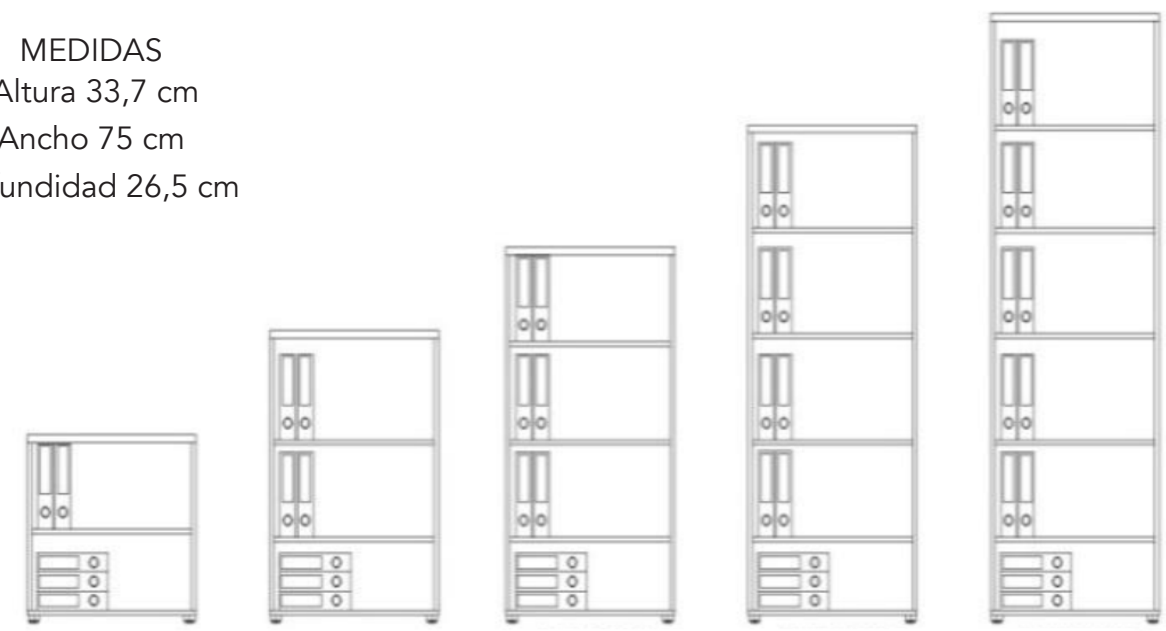

## Jardinera sobre armario.

Dimensiones	Referencia	Precio
91x42x25 cm	IMAJ6SA91	<b>145 €</b>
80x42x25 cm	IMAJ6SA80	<b>140 €</b>

### Especificaciones

- Solicitar la jardinera junto con un armario Cabinet de ancho 91 cm o de ancho 80 cm.
- Armario no incluido.

## Capacidad librerías con cajas de archivo definitivo tamaño A4

MEDIDAS  
Altura 33,7 cm  
Ancho 75 cm  
Profundidad 26,5 cm

Altura 74 cm    Altura 115 cm    Altura 148 cm    Altura 196 cm    Altura 240 cm

## Capacidad librerías con carpetas de anillas tamaño A4

MEDIDAS  
Altura 31,8 cm  
Ancho 75 cm  
Profundidad 28 cm

Altura 74 cm    Altura 115 cm    Altura 148 cm    Altura 196 cm    Altura 240 cm