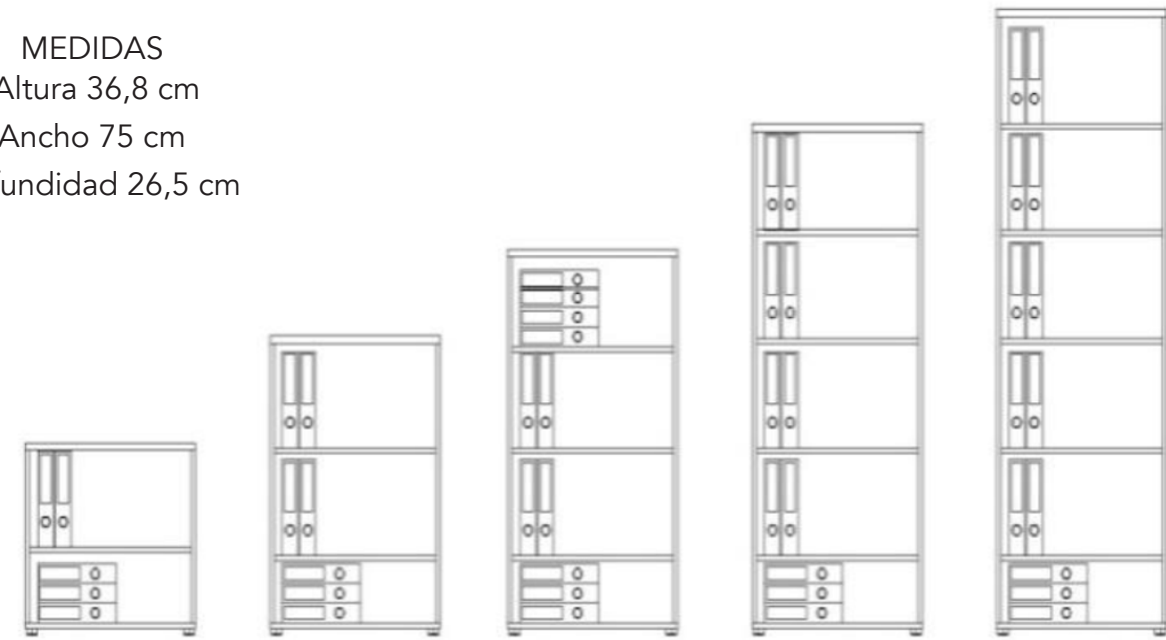

MEDIDAS
Altura 36,8 cm
Ancho 75 cm
Profundidad 26,5 cm

Altura 74 cm   Altura 115 cm   Altura 148 cm   Altura 196 cm   Altura 240 cm