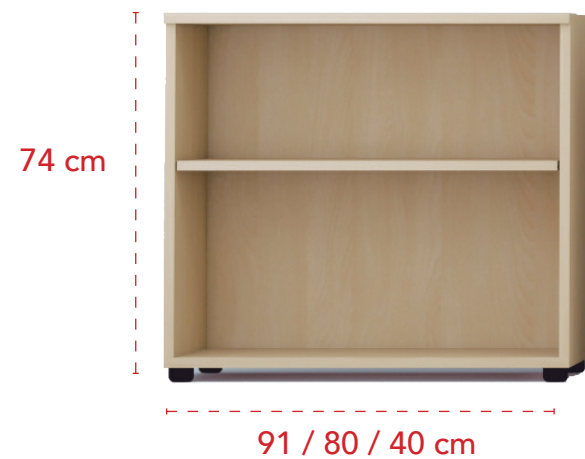

Dimensiones	Referencia	Precio
91x42x74 cm	IMA03630	150 €
80x42x74 cm	IMA03620	128 €
40x42x74 cm	IMA03610	94 €

Especificaciones

- Diáfana.
- 1 estante incluido de 19 mm de grosor.