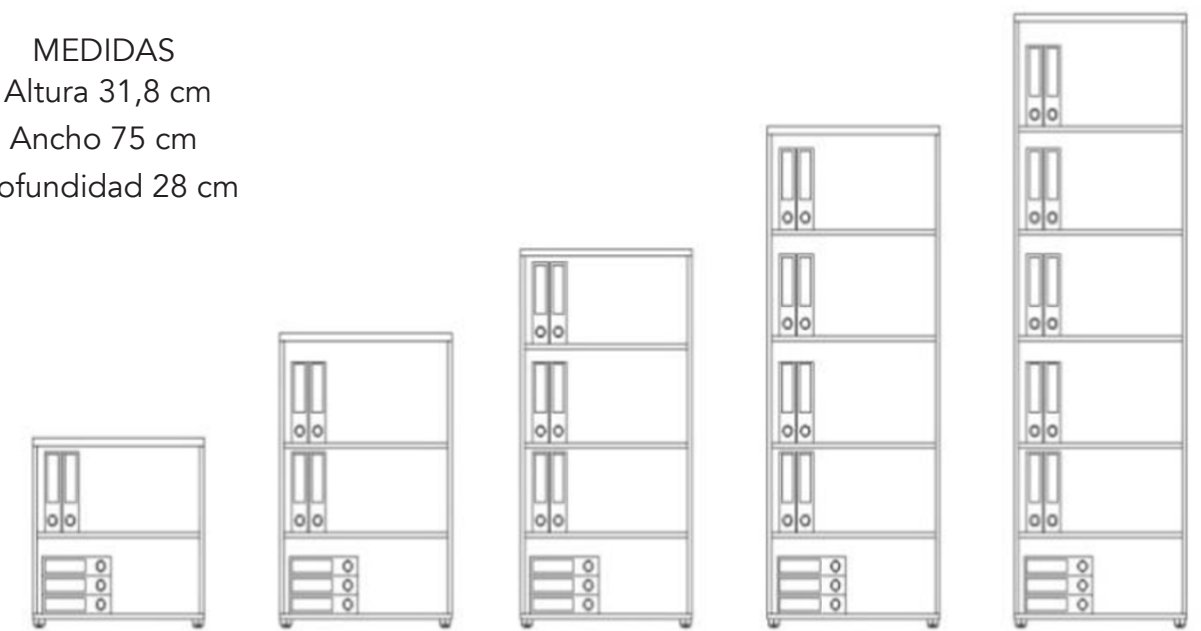

## Capacidad librerías con cajas de archivo definitivo tamaño A4

MEDIDAS  
Altura 33,7 cm  
Ancho 75 cm  
Profundidad 26,5 cm

Altura 74 cm    Altura 115 cm    Altura 148 cm    Altura 196 cm    Altura 240 cm

## Capacidad librerías con carpetas de anillas tamaño A4

MEDIDAS  
Altura 31,8 cm  
Ancho 75 cm  
Profundidad 28 cm

Altura 74 cm    Altura 115 cm    Altura 148 cm    Altura 196 cm    Altura 240 cm