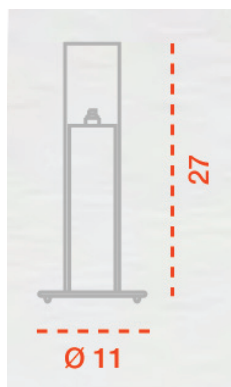

115 €

CARLMPOPV

⚠ Pedido mínimo 4 unidades

IVA no incluido en los precios