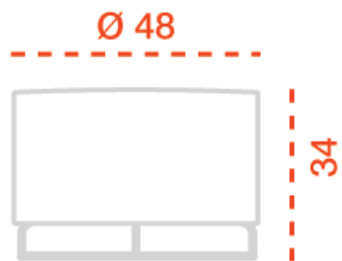

Modelo HARRY JARDÍN

Lámparas HOSTELERIA

- Lámpara preparada para exterior aplicable a terrazas y jardines.
- La base es metálica zincada, la cual permite enrollar el cable sobrante que no utilizamos.
- Equipada con cable eléctrico de 9 metros.
- Acabados: Pantalla polietileno blanco.
- Bombillas incluidas (1x22W máx. espiral color 827, bajo consumo E27).