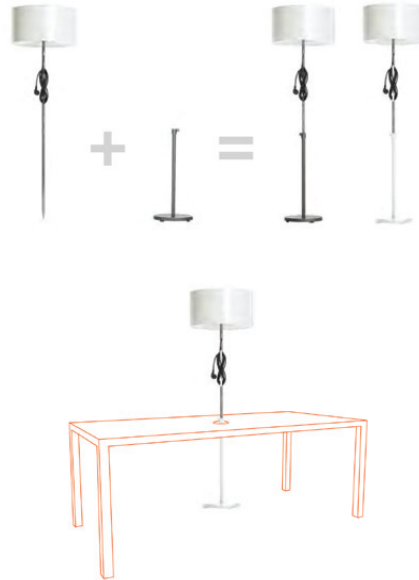

- Lámparas pie suelo interior y exterior. Aplicable a mesas de jardín y terrazas. Se fabrica en versión para fijarla en tierra, y como luz de ambiente exterior.
- Equipada con cable de 9 metros.
- Acabados: Pincho de acero inoxidable con pantalla de polietileno blanco y base de pie en titanio (T) ó blanco (B).
- Bombillas incluidas (1x22 W máx. espiral color 827, bajo consumo E27)

425 €

CARLPHAR

IVA no incluido en los precios