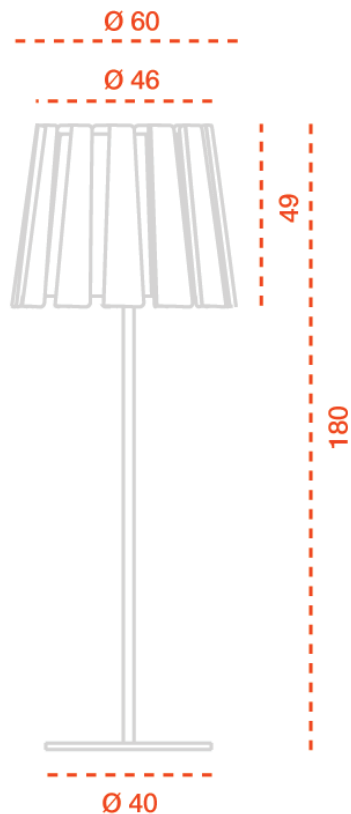

- Lámpara de pie con suelo metálico en aluminio.
- Acabados lacados brillantes blanco (B) y negro (N).
- Bombillas no incluidas (3x150 W max E27 / 3x60 W bajo consumo E27).