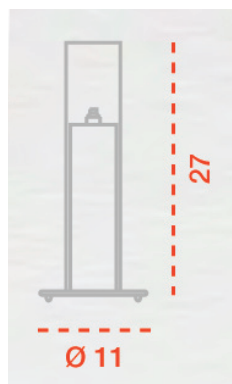

CARLMPOPA

Pedido mínimo 4 unidades