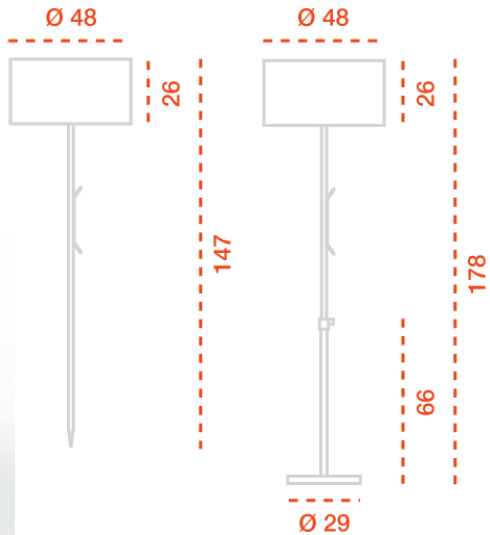

- Lámparas pie suelo interior y exterior. Aplicable a mesas de jardín y terrazas. Se fabrica en versión para fijarla en tierra, y como luz de ambiente exterior.
- Equipada con cable de 9 metros.
- Acabados: Pincho de acero inoxidable con pantalla de polietileno blanco y base de pie en titanio (T) ó blanco (B).
- Bombillas incluidas (1x22 W máx. espiral color 827, bajo consumo E27)

425 €

CARLPHAR

IVA no incluido en los precios