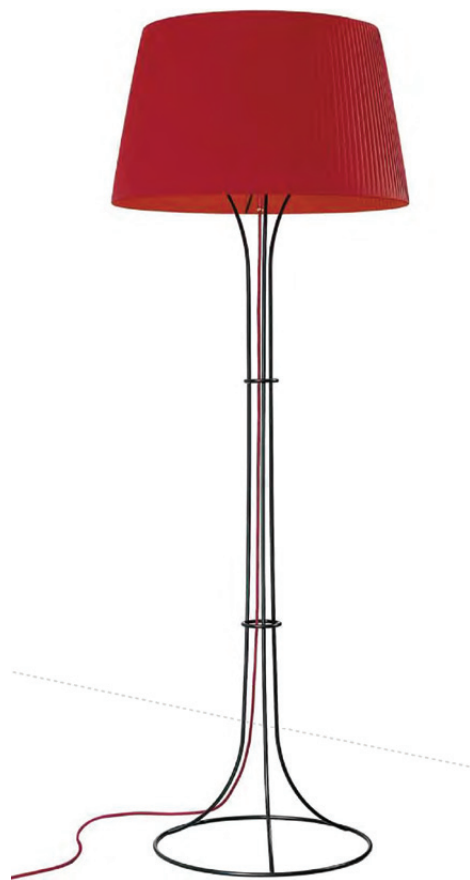

# Modelo POPPY VELA

CARL TSAU

IVA no incluido en los precios

- Lámparas colgantes con pantalla encintada y difusor policarbonato blanco.
- Pantalla encintada en blanco (B), beige (BE), naranja (N) y rojo (R).
- Bombillas no incluidas (Ø43 cm: 1x30 W bajo consumo E27 / Ø55 cm: 2x30 W bajo consumo E27 / Ø75 cm: 3x30 W bajo consumo E27)

Ø43 CM

CARLTM43

Ø55 CM

CARLTM55

Ø75 CM

CARLTM73

IVA no incluido en los precios

- Lámpara de pie con estructura metálica negra.
- Pantalla encintada beige (B), roja (R) y negra (N).
- Cable rojo (R) o negro (N).
- Bombillas no incluidas (1x150 W max E27 / 1x25 W máx. bajo consumo E27 / 1x205 W eco máx. Halolux, halógena E27).

CARLPTWI

IVA no incluido en los precios

- Lámparas pie suelo interior y exterior. Aplicable a mesas de jardín y terrazas. Se fabrica en versión para fijarla en tierra, y como luz de ambiente exterior.
- Equipada con cable de 9 metros.
- Acabados: Pincho de acero inoxidable con pantalla de polietileno blanco y base de pie en titanio (T) ó blanco (B).
- Bombillas incluidas (1x22 W máx. espiral color 827, bajo consumo E27)