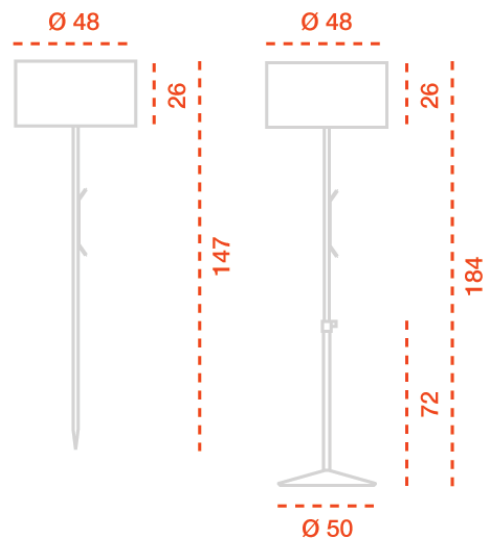

517 €

CARLPHARPB

IVA no incluido en los precios