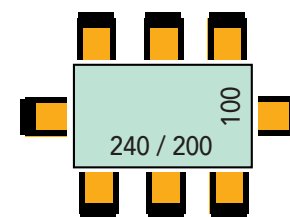

Dimensiones	Referencia	Precio
240x100x74 cm	E10423	303 €
200x100x74 cm	E10422	267 €