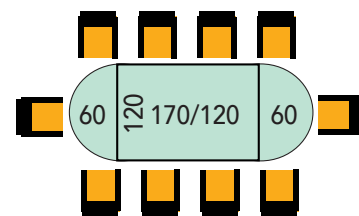

GRIS
(G)

ANTRACITA
(A)

PLATINO
(P)

Mesas de reuniones con base metálica redonda.

Dimensiones	Referencia	Precio
Ø120x74 cm	E10431	306 €
Ø100x74 cm	E10430	287 €

Dimensiones	Referencia	Precio
240x120x74 cm	E10JMR242	624 €
200x120x74 cm	E10JMR202	583 €
240x100x74 cm	E10421	538 €
200x100x74 cm	E10420	508 €

Dimensiones	Referencia	Precio
240x100x74 cm	E10433	555 €
200x 90x74 cm	E10432	525 €

Dimensiones	Referencia	Precio
290x120x74 cm (1 tapa de 170x120 + 2 de 60x120 + 2 bases metálicas)	E10JMS290	789 €
240x120x74 cm (1 tapa de 120x120 + 2 de 60x120 + 2 bases metálicas)	E10JMS240	748 €

Mesas de reuniones con base metálica cuadrada.

Dimensiones	Referencia	Precio
Ø120x74 cm	E10JQR120	316 €
Ø100x74 cm	E10JQR100	297 €

Dimensiones	Referencia	Precio
240x120x74 cm	E10JQR242	644 €
200x120x74 cm	E10JQR202	603 €
240x100x74 cm	E10JQR240	558 €
200x100x74 cm	E10JQR200	528 €

Mesas de reuniones con base de melamina.

Dimensiones	Referencia	Precio
Ø120x74 cm	E10441	236 €
Ø100x74 cm	E10440	228 €

Dimensiones	Referencia	Precio
240x100x74 cm	E10423	303 €
200x100x74 cm	E10422	267 €