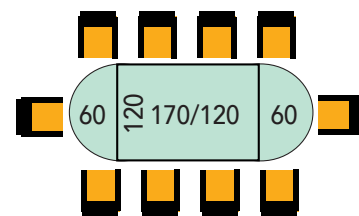

Dimensiones	Referencia	Precio
240x100x74 cm	E10433	555 €
200x 90x74 cm	E10432	525 €

Dimensiones	Referencia	Precio
290x120x74 cm (1 tapa de 170x120 + 2 de 60x120 + 2 bases metálicas)	E10JMS290	789 €
240x120x74 cm (1 tapa de 120x120 + 2 de 60x120 + 2 bases metálicas)	E10JMS240	748 €

Mesas de reuniones con base metálica cuadrada.

Dimensiones	Referencia	Precio
Ø120x74 cm	E10JQR120	316 €
Ø100x74 cm	E10JQR100	297 €

Dimensiones	Referencia	Precio
240x120x74 cm	E10JQR242	644 €
200x120x74 cm	E10JQR202	603 €
240x100x74 cm	E10JQR240	558 €
200x100x74 cm	E10JQR200	528 €

Dimensiones	Referencia	Precio
240x100x74 cm	E10JQO240	575 €
200x 90x74 cm	E10JQO200	545 €

Dimensiones	Referencia	Precio
290x120x74 cm (1 tapa de 170x120 + 2 de 60x120 + 2 bases metálicas)	E10JQM290	809 €
240x120x74 cm (1 tapa de 120x120 + 2 de 60x120 + 2 bases metálicas)	E10JQM240	768 €

Mesas de reuniones con base de melamina.

Dimensiones	Referencia	Precio
Ø120x74 cm	E10441	236 €
Ø100x74 cm	E10440	228 €

Dimensiones	Referencia	Precio
240x100x74 cm	E10423	303 €
200x100x74 cm	E10422	267 €