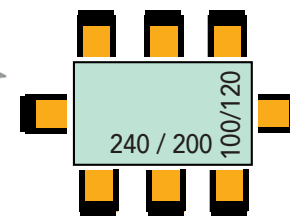

Dimensiones	Referencia	Precio
240x120x74 cm	E10JQR242	644 €
200x120x74 cm	E10JQR202	603 €
240x100x74 cm	E10JQR240	558 €
200x100x74 cm	E10JQR200	528 €