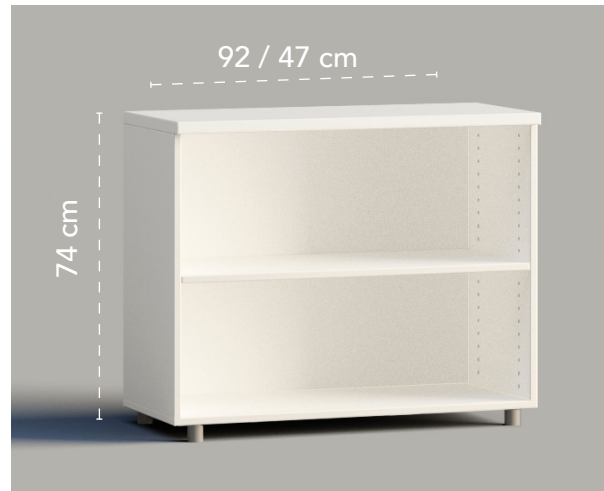

Dimensiones	Referencia	Precio
92x42x140 cm	E10533	289 €
47x42x140 cm	E10542	239 €

Especificaciones

- Puertas batientes con cerradura.
- Ancho 47 cm con una puerta de apertura a derecha.
- 3 estantes incluidos de 19 mm de grosor.
- Tiradores de serie en color gris. Opcional, tiradores en acabado cromado.

Dimensiones	Referencia	Precio
92x42x140 cm	E10532	416 €

Especificaciones

- 2 frentes de niveles de archivo (sin cerradura) para carpetas colgantes. Cerradura opcional.
- 1 estante incluido de 19 mm de grosor.
- Tiradores de serie en color gris. Opcional, tiradores en acabado cromado.

Dimensiones	Referencia	Precio
92x42x140 cm	E10534	629 €

Especificaciones

- 4 frentes de niveles de archivo (sin cerradura) para carpetas colgantes. Cerradura opcional.
- Tiradores de serie en color gris. Opcional, tiradores en acabado cromado.

Librerías altura 74 cm.

Dimensiones	Referencia	Precio
-------------	------------	--------

92x42x74 cm	E10500	119 €
47x42x74 cm	E10510	112 €

Especificaciones

- Diáfana.
- 1 estante incluido de 19 mm de grosor.