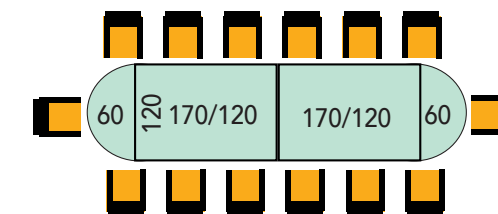

Mesas de reuniones con base metálica cuadrada.

Dimensiones	Referencia	Precio
Ø120x74 cm	E10JQR120	316 €
Ø100x74 cm	E10JQR100	297 €

Dimensiones	Referencia	Precio
240x120x74 cm	E10JQR242	644 €
200x120x74 cm	E10JQR202	603 €
240x100x74 cm	E10JQR240	558 €
200x100x74 cm	E10JQR200	528 €

Dimensiones	Referencia	Precio
240x100x74 cm	E10JQO240	575 €
200x 90x74 cm	E10JQO200	545 €

Dimensiones	Referencia	Precio
290x120x74 cm (1 tapa de 170x120 + 2 de 60x120 + 2 bases metálicas)	E10JQM290	809 €
240x120x74 cm (1 tapa de 120x120 + 2 de 60x120 + 2 bases metálicas)	E10JQM240	768 €

Mesas de reuniones con base de melamina.

Dimensiones	Referencia	Precio
Ø120x74 cm	E10441	236 €
Ø100x74 cm	E10440	228 €

Dimensiones	Referencia	Precio
240x100x74 cm	E10423	303 €
200x100x74 cm	E10422	267 €

Dimensiones	Referencia	Precio
240x100x74 cm	E10443	321 €
200x 90x74 cm	E10442	276 €

Dimensiones	Referencia	Precio
290x120x74 cm (1 tapa de 170x120 + 2 de 60x120 + 2 bases cruceta)	E10JMC290	612 €
240x120x74 cm (1 tapa de 120x120 + 2 de 60x120 + 2 bases cruceta)	E10JMC240	574 €