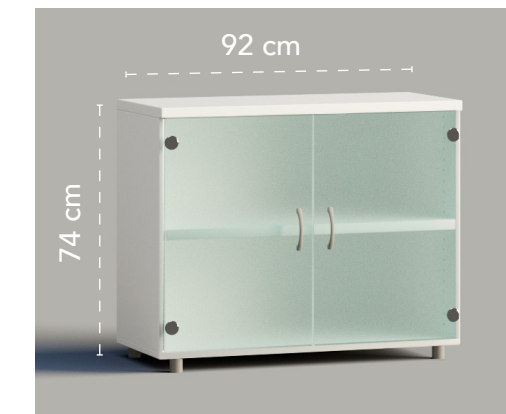

Librerías altura 74 cm.

Dimensiones	Referencia	Precio
-------------	------------	--------

92x42x74 cm	E10500	119 €
47x42x74 cm	E10510	112 €

Especificaciones

- Diáfana.
- 1 estante incluido de 19 mm de grosor.

Dimensiones	Referencia	Precio
-------------	------------	--------

92x42x74 cm	E10502	348 €
-------------	--------	--------------

Especificaciones

- 2 frentes de niveles de archivo (sin cerradura) para carpetas colgantes. Cerradura opcional.
- Tiradores de serie en color gris. Opcional, tiradores en acabado cromado.

Dimensiones	Referencia	Precio
-------------	------------	--------

150x40x74 cm	E10509	299 €
--------------	--------	--------------

Especificaciones

- Puertas correderas con cerradura.
- 1 estante incluido de 19 mm de grosor.
- Tiradores de serie en color gris. Opcional, tiradores en acabado cromado.

Librerías con puertas de cristal, altura 206 cm, 140 cm y 74 cm.

Dimensiones Referencia Precio
92x42x206 cm E10571 **403 €**

Dimensiones Referencia Precio
92x42x206 cm E10567 **553 €**

Dimensiones Referencia Precio
92x42x206 cm E10568 **712 €**