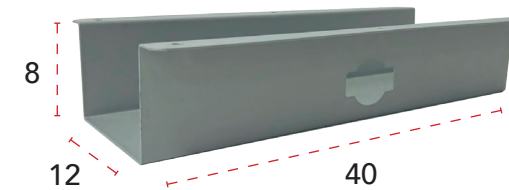

Especificaciones

- Color plata (P) o negro (N)

Bandejas de electrificación.

Descripción	Referencia	Precio
Bandeja	A64BAND040	25 €

Especificaciones

- Medida - 40x10x9 cm.
- Color gris (G), blanco (B) o antracita (A)

Descripción	Referencia	Precio
Bandeja	A64CELE040	35 €

Especificaciones

- Medida - 40x12x8 cm.
- Color gris (G), blanco (B) o antracita (A)

Tapeta + bandeja + regleta.

Referencia	Componentes	Precio
B95MIX01	Tapeta + bandeja + regleta 3 enchufes	120 €