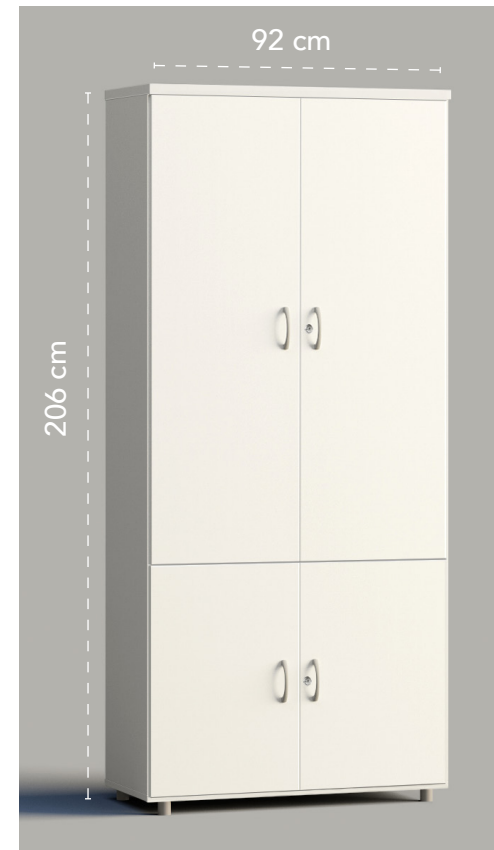

Especificaciones

- Medidas - 3 módulos 25,7x8,8 cm / 4 módulos 30x8,8 cm.
- Incluye cable corriente de 2 metros.
- Color aluminio, blanco o negro.
- Otras configuraciones y conexiones disponibles, consultar.

Muestrario.

BLANCO
(B)

GRIS
(G)

HAYA
(H)

ROBLE
(R)

WENGÉ
(W)

Librerías altura 206 cm.

Dimensiones	Referencia	Precio
92x42x206 cm	E10560	249 €
47x42x206 cm	E10580	235 €

Dimensiones	Referencia	Precio
92x42x206 cm	E10561	316 €
47x42x206 cm	E10581	274 €

Dimensiones	Referencia	Precio
92x42x206 cm	E10570	379 €
47x42x206 cm	E10582	306 €

Dimensiones	Referencia	Precio
92x42x206 cm	E10573	408 €

Dimensiones	Referencia	Precio
92x42x206 cm	E10562	473 €

Dimensiones	Referencia	Precio
92x42x206 cm	E10569	575 €

Especificaciones

- Diáfana.
- 4 estantes incluidos de 19 mm de grosor.

Especificaciones

- Puertas bajas batientes con cerradura.
- Ancho 47 cm con una puerta de apertura a derecha.
- 3 estantes incluidos de 19 mm de grosor.
- Tiradores de serie en color gris. Opcional, tiradores en acabado cromado.