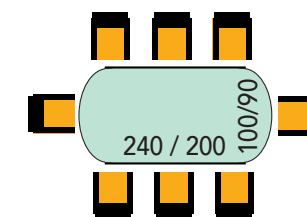

Dimensiones	Referencia	Precio
240x100x74 cm	E10JQO240	575 €
200x 90x74 cm	E10JQO200	545 €

Dimensiones	Referencia	Precio
290x120x74 cm (1 tapa de 170x120 + 2 de 60x120 + 2 bases metálicas)	E10JQM290	809 €
240x120x74 cm (1 tapa de 120x120 + 2 de 60x120 + 2 bases metálicas)	E10JQM240	768 €

Dimensiones	Referencia	Precio
460x120x74 cm (2 tapas de 170x120 + 2 de 60x120 + 4 bases metálicas)	E10JQM460	1.379 €
360x120x74 cm (2 tapas de 120x120 + 2 de 60x120 + 3 bases metálicas)	E10JQM360	1.118 €

Mesas de reuniones con base de melamina.

Dimensiones	Referencia	Precio
Ø120x74 cm	E10441	236 €
Ø100x74 cm	E10440	228 €

Dimensiones	Referencia	Precio
240x100x74 cm	E10423	303 €
200x100x74 cm	E10422	267 €