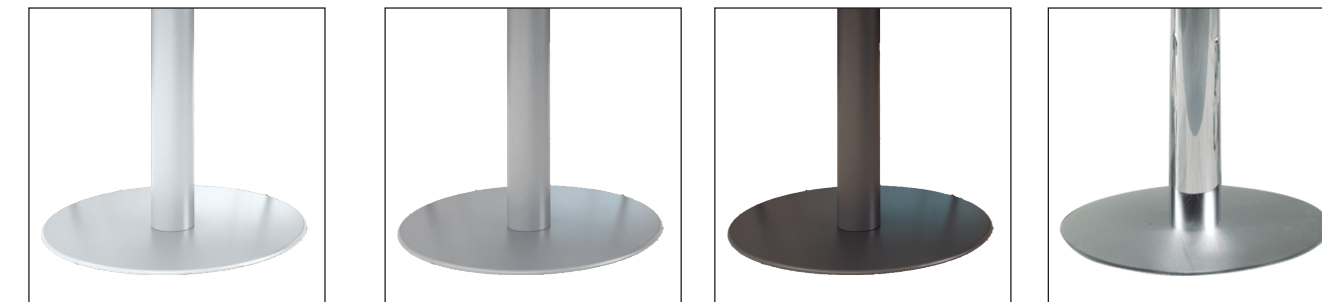

Muestrario bases metálicas

BLANCO
(B)

GRIS
(G)

ANTRACITA
(A)

PLATINO
(P)