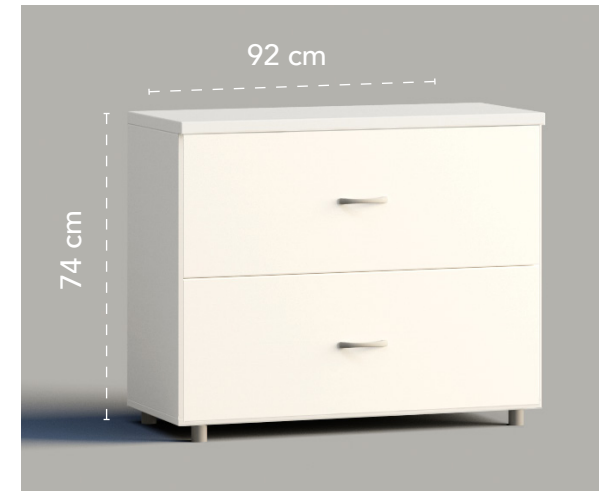

Dimensiones	Referencia	Precio
92x42x140 cm	E10533	289 €
47x42x140 cm	E10542	239 €

Especificaciones

- Puertas batientes con cerradura.
- Ancho 47 cm con una puerta de apertura a derecha.
- 3 estantes incluidos de 19 mm de grosor.
- Tiradores de serie en color gris. Opcional, tiradores en acabado cromado.

Dimensiones	Referencia	Precio
92x42x140 cm	E10532	416 €

Especificaciones

- 2 frentes de niveles de archivo (sin cerradura) para carpetas colgantes. Cerradura opcional.
- 1 estante incluido de 19 mm de grosor.
- Tiradores de serie en color gris. Opcional, tiradores en acabado cromado.

Dimensiones	Referencia	Precio
92x42x140 cm	E10534	629 €

Especificaciones

- 4 frentes de niveles de archivo (sin cerradura) para carpetas colgantes. Cerradura opcional.
- Tiradores de serie en color gris. Opcional, tiradores en acabado cromado.

Librerías altura 74 cm.

Dimensiones	Referencia	Precio
-------------	------------	--------

92x42x74 cm	E10500	119 €
47x42x74 cm	E10510	112 €

Especificaciones

- Diáfana.
- 1 estante incluido de 19 mm de grosor.