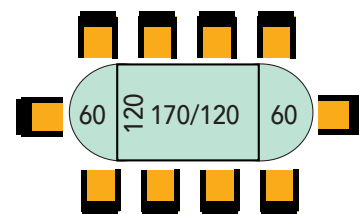

Mesas de reuniones con base metálica cuadrada.

Dimensiones	Referencia	Precio
Ø120x74 cm	E10JQR120	316 €
Ø100x74 cm	E10JQR100	297 €

Dimensiones	Referencia	Precio
240x120x74 cm	E10JQR242	644 €
200x120x74 cm	E10JQR202	603 €
240x100x74 cm	E10JQR240	558 €
200x100x74 cm	E10JQR200	528 €

Dimensiones	Referencia	Precio
240x100x74 cm	E10JQO240	575 €
200x 90x74 cm	E10JQO200	545 €

Dimensiones	Referencia	Precio
290x120x74 cm (1 tapa de 170x120 + 2 de 60x120 + 2 bases metálicas)	E10JQM290	809 €
240x120x74 cm (1 tapa de 120x120 + 2 de 60x120 + 2 bases metálicas)	E10JQM240	768 €

Mesas de reuniones con base de melamina.

Dimensiones	Referencia	Precio
Ø120x74 cm	E10441	236 €
Ø100x74 cm	E10440	228 €

Dimensiones	Referencia	Precio
240x100x74 cm	E10423	303 €
200x100x74 cm	E10422	267 €

Dimensiones	Referencia	Precio
240x100x74 cm	E10443	321 €
200x 90x74 cm	E10442	276 €

Dimensiones	Referencia	Precio
290x120x74 cm (1 tapa de 170x120 + 2 de 60x120 + 2 bases cruceta)	E10JMC290	612 €
240x120x74 cm (1 tapa de 120x120 + 2 de 60x120 + 2 bases cruceta)	E10JMC240	574 €