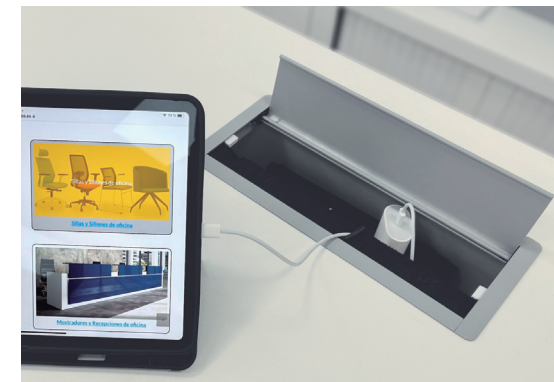

Tapeta + bandeja + regleta.