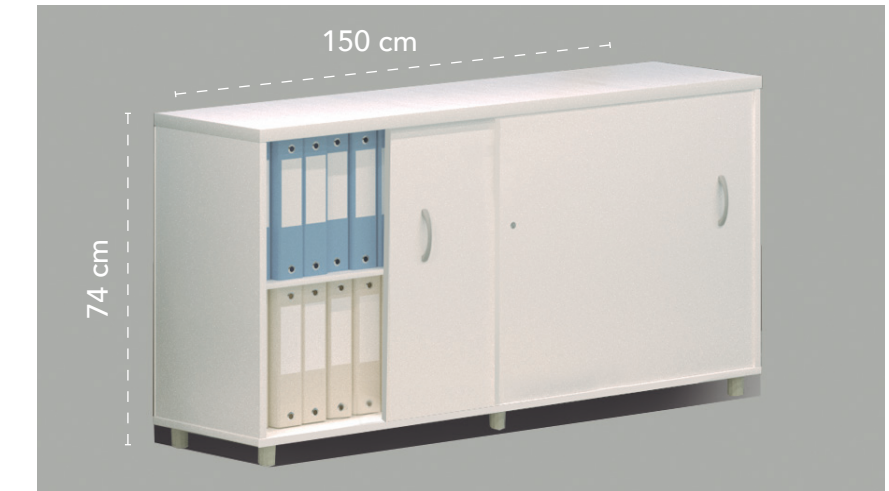

Librerías altura 74 cm.

Dimensiones	Referencia	Precio

92x42x74 cm	E10500	119 €
47x42x74 cm	E10510	112 €

Especificaciones

- Diáfana.
- 1 estante incluido de 19 mm de grosor.

Dimensiones	Referencia	Precio

92x42x74 cm	E10501	183 €
47x42x74 cm	E10511	151 €

Especificaciones

- Puertas batientes con cerradura.
- Ancho 47 cm con una puerta de apertura a derecha.
- 1 estante incluido de 19 mm de grosor.
- Tiradores de serie en color gris. Opcional, tiradores en acabado cromado.

Dimensiones	Referencia	Precio

92x42x74 cm	E10502	348 €

Especificaciones

- 2 frentes de niveles de archivo (sin cerradura) para carpetas colgantes. Cerradura opcional.
- Tiradores de serie en color gris. Opcional, tiradores en acabado cromado.

Dimensiones	Referencia	Precio

150x40x74 cm	E10509	299 €

Especificaciones

- Puertas correderas con cerradura.
- 1 estante incluido de 19 mm de grosor.
- Tiradores de serie en color gris. Opcional, tiradores en acabado cromado.