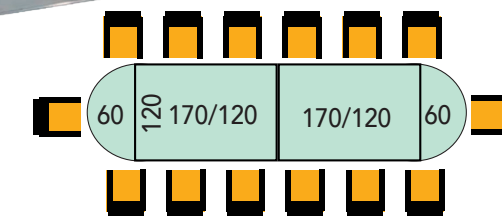

Dimensiones	Referencia	Precio
240x100x74 cm	E10433	555 €
200x 90x74 cm	E10432	525 €

Dimensiones	Referencia	Precio
290x120x74 cm (1 tapa de 170x120 + 2 de 60x120 + 2 bases metálicas)	E10JMS290	789 €
240x120x74 cm (1 tapa de 120x120 + 2 de 60x120 + 2 bases metálicas)	E10JMS240	748 €

Mesas de reuniones con base metálica cuadrada.

Dimensiones	Referencia	Precio
Ø120x74 cm	E10JQR120	316 €
Ø100x74 cm	E10JQR100	297 €

Dimensiones	Referencia	Precio
240x120x74 cm	E10JQR242	644 €
200x120x74 cm	E10JQR202	603 €
240x100x74 cm	E10JQR240	558 €
200x100x74 cm	E10JQR200	528 €

Dimensiones	Referencia	Precio
240x100x74 cm	E10JQO240	575 €
200x 90x74 cm	E10JQO200	545 €

Dimensiones	Referencia	Precio
290x120x74 cm (1 tapa de 170x120 + 2 de 60x120 + 2 bases metálicas)	E10JQM290	809 €
240x120x74 cm (1 tapa de 120x120 + 2 de 60x120 + 2 bases metálicas)	E10JQM240	768 €

Mesas de reuniones con base de melamina.

Dimensiones	Referencia	Precio
Ø120x74 cm	E10441	236 €
Ø100x74 cm	E10440	228 €

Dimensiones	Referencia	Precio
240x100x74 cm	E10423	303 €
200x100x74 cm	E10422	267 €