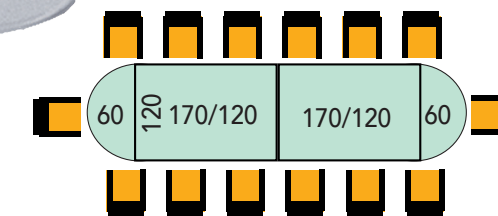

GRIS
(G)

ANTRACITA
(A)

PLATINO
(P)

Mesas de reuniones con base metálica redonda.

Dimensiones	Referencia	Precio
Ø120x74 cm	E10431	306 €
Ø100x74 cm	E10430	287 €

Dimensiones	Referencia	Precio
240x120x74 cm	E10JMR242	624 €
200x120x74 cm	E10JMR202	583 €
240x100x74 cm	E10421	538 €
200x100x74 cm	E10420	508 €

Dimensiones	Referencia	Precio
240x100x74 cm	E10433	555 €
200x 90x74 cm	E10432	525 €

Dimensiones	Referencia	Precio
290x120x74 cm (1 tapa de 170x120 + 2 de 60x120 + 2 bases metálicas)	E10JMS290	789 €
240x120x74 cm (1 tapa de 120x120 + 2 de 60x120 + 2 bases metálicas)	E10JMS240	748 €

Mesas de reuniones con base metálica cuadrada.

Dimensiones	Referencia	Precio
Ø120x74 cm	E10JQR120	316 €
Ø100x74 cm	E10JQR100	297 €

Dimensiones	Referencia	Precio
240x120x74 cm	E10JQR242	644 €
200x120x74 cm	E10JQR202	603 €
240x100x74 cm	E10JQR240	558 €
200x100x74 cm	E10JQR200	528 €

Dimensiones	Referencia	Precio
240x100x74 cm	E10JQO240	575 €
200x 90x74 cm	E10JQO200	545 €

Dimensiones	Referencia	Precio
290x120x74 cm (1 tapa de 170x120 + 2 de 60x120 + 2 bases metálicas)	E10JQM290	809 €
240x120x74 cm (1 tapa de 120x120 + 2 de 60x120 + 2 bases metálicas)	E10JQM240	768 €