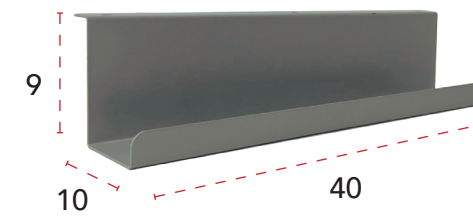

- Medida - 30x13 cm.
- Color gris (A), blanco (B) o negro (N)

Electrificación articulada.

Descripción	Referencia	Precio
Snake vertical	B95SCV	57 €

Snake horizontal	B95SCH	49 €
------------------	--------	-------------

Especificaciones

- Color plata (P) o negro (N)

Bandejas de electrificación.

Descripción	Referencia	Precio
Bandeja	A64BAND040	25 €

Especificaciones

- Medida - 40x10x9 cm.
- Color gris (G), blanco (B) o antracita (A)

Descripción	Referencia	Precio
Bandeja	A64CELE040	35 €

Especificaciones

- Medida - 40x12x8 cm.
- Color gris (G), blanco (B) o antracita (A)

Tapeta + bandeja + regleta.

Referencia	Componentes	Precio
B95MIX01	Tapeta + bandeja + regleta 3 enchufes	120 €