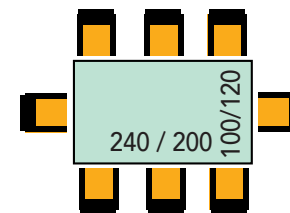

GRIS
(G)

ANTRACITA
(A)

PLATINO
(P)

Mesas de reuniones con base metálica redonda.

Dimensiones	Referencia	Precio
Ø120x74 cm	E10431	306 €
Ø100x74 cm	E10430	287 €

Dimensiones	Referencia	Precio
240x120x74 cm	E10JMR242	624 €
200x120x74 cm	E10JMR202	583 €
240x100x74 cm	E10421	538 €
200x100x74 cm	E10420	508 €