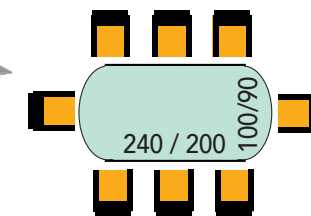

Mesas de reuniones con base metálica cuadrada.

Dimensiones	Referencia	Precio
Ø120x74 cm	E10JQR120	316 €
Ø100x74 cm	E10JQR100	297 €

Dimensiones	Referencia	Precio
240x120x74 cm	E10JQR242	644 €
200x120x74 cm	E10JQR202	603 €
240x100x74 cm	E10JQR240	558 €
200x100x74 cm	E10JQR200	528 €