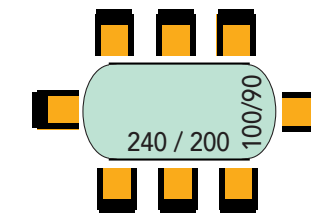

GRIS
(G)

ANTRACITA
(A)

PLATINO
(P)

Mesas de reuniones con base metálica redonda.

Dimensiones	Referencia	Precio
Ø120x74 cm	E10431	306 €
Ø100x74 cm	E10430	287 €

Dimensiones	Referencia	Precio
240x120x74 cm	E10JMR242	624 €
200x120x74 cm	E10JMR202	583 €
240x100x74 cm	E10421	538 €
200x100x74 cm	E10420	508 €

Dimensiones	Referencia	Precio
240x100x74 cm	E10433	555 €
200x 90x74 cm	E10432	525 €

Dimensiones	Referencia	Precio
290x120x74 cm (1 tapa de 170x120 + 2 de 60x120 + 2 bases metálicas)	E10JMS290	789 €
240x120x74 cm (1 tapa de 120x120 + 2 de 60x120 + 2 bases metálicas)	E10JMS240	748 €